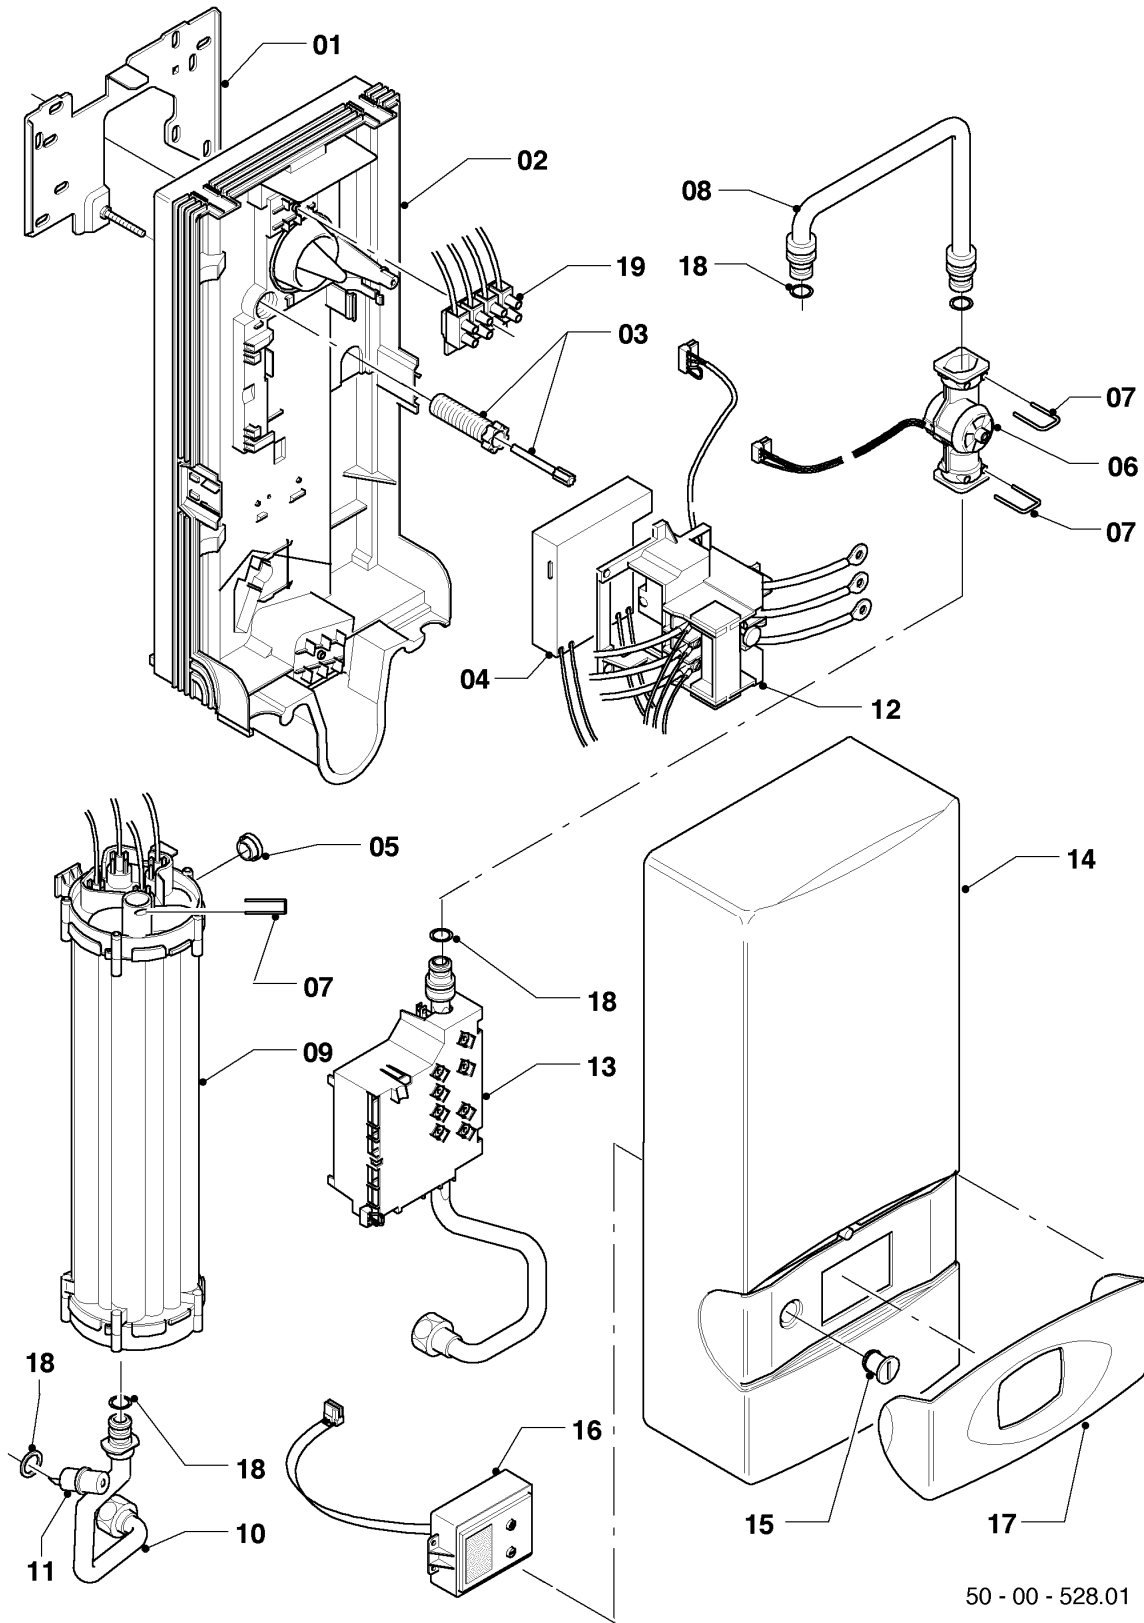

Elektro-Durchlauferhitzer VED

VED E 18/6 classic

50 - VED E 18/6 bis 27/6 classic

50 - 00 - 528.01

-> zum Ersatzteilkauf bei www.loebbeshop.de <-

Elektro-Durchlauferhitzer VED

VED E 18/6 classic

50 - VED E 18/6 bis 27/6 classic

Pos.	Teilenummer	Beschreibung	Hinweis, Bemerkung
00	097019	Anschluss, Kalt-/Warmwasser	nicht dargestellt
01	073261	Montageblech	
02	105036	Rückwand	
03	091353	Befestigungssatz	
04	251398	Kondensator	
05	012969	Wassermengenbegrenzer	VED E 18/6 classic
06	194815	Flügelrad	mit Pos. 07 und 18
07	219614	Klemmfeder, (5 St.)	
08	083533	Rohr, Kaltwasser	mit Pos. 18
09	061668	Heizkörper, 18 kW	VED E 18/6 classic, mit Pos. 07 und 18
10	0020059282	Rohr, Warmwasser	mit Pos. 18
11	101174	Temperaturbegrenzer	mit Pos. 18
12	255116	Sicherheitsschalter	
13	0020094113	Elektronik, mit Kaltwasserrohr	VED E 18/6 classic, mit Pos. 07 und 18
14	067308	Mantel	
15	155620	Formschraube	
16	117305	LC-Display	
17	077961	Blende	
18	981049	Dichtungssatz	
19	251262	Klemmleiste, mit Kabel	