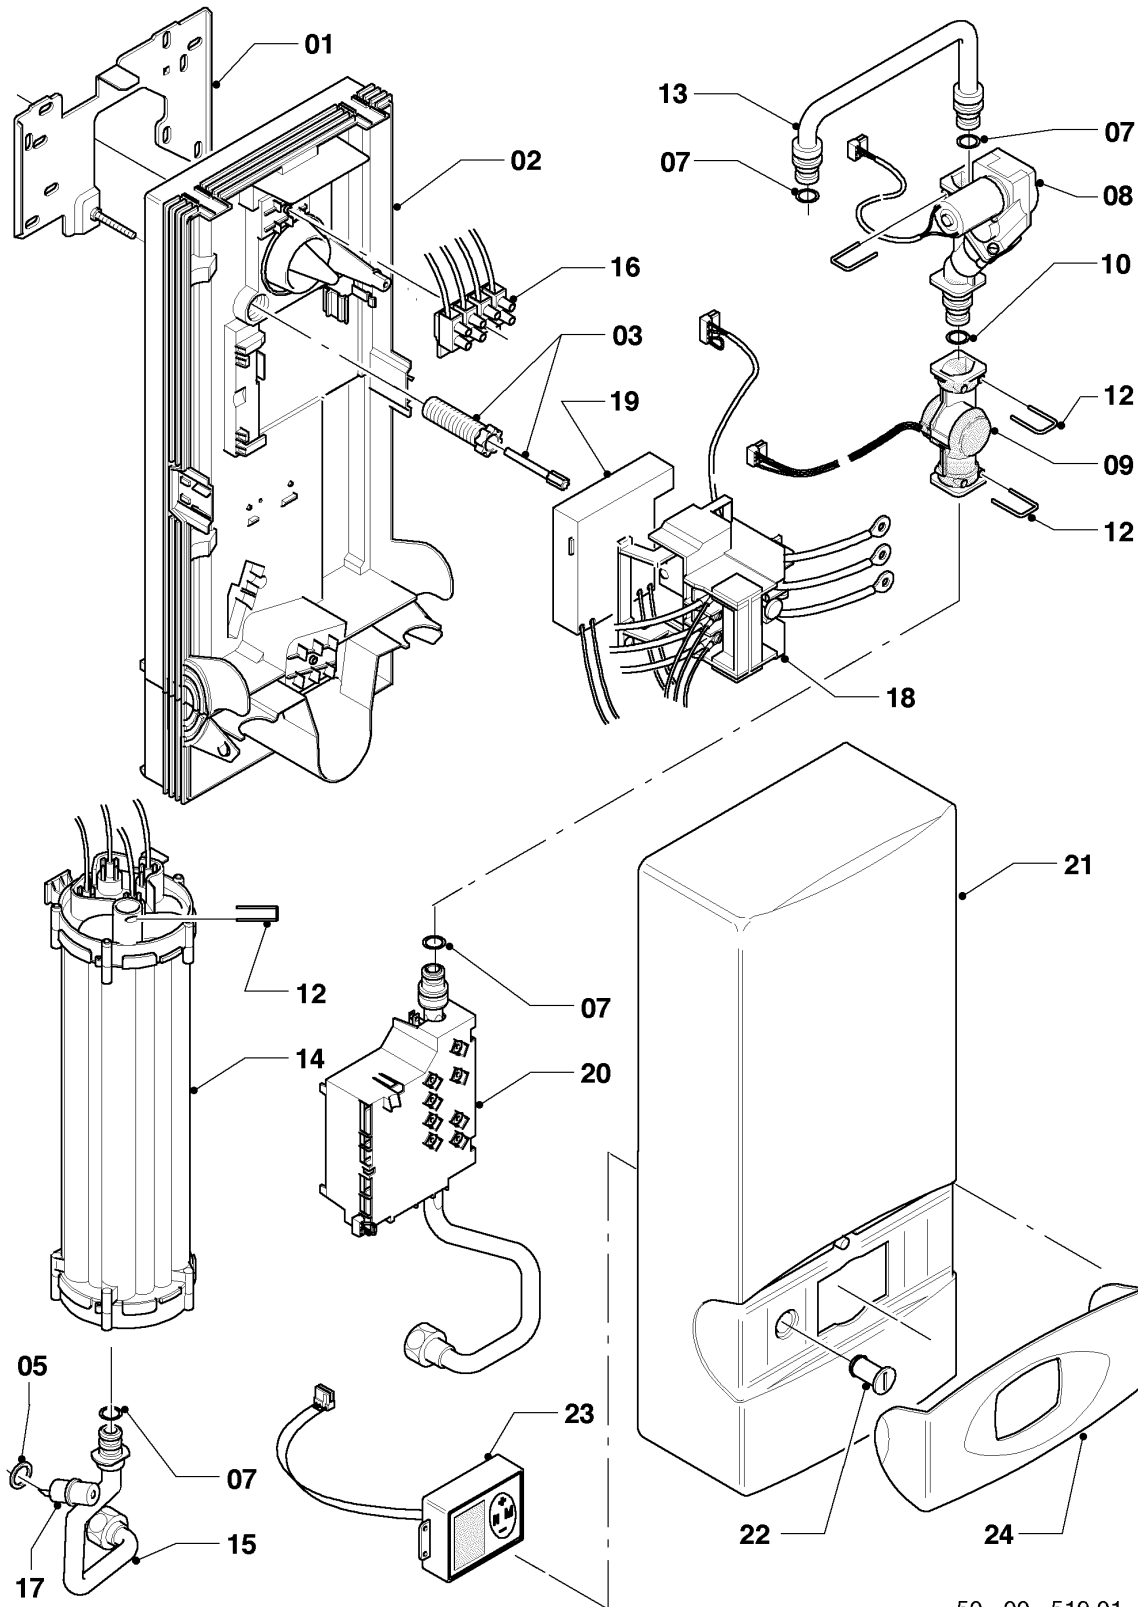

# Elektro-Durchlauferhitzer VED

VED E 18/6 exclusiv

50 - VED E 18/6 bis 27/6 E

50 - 00 - 519.01

-> zum Ersatzteilkauf bei [www.loebbeshop.de](http://www.loebbeshop.de) <-

## Elektro-Durchlauferhitzer VED

VED E 18/6 exklusiv

50 - VED E 18/6 bis 27/6 E

Pos.	Teilenummer	Beschreibung	Hinweis, Bemerkung
00	981049	Dichtungssatz	nicht dargestellt, mit Pos. 05, 07 und 10
00	097019	Anschluss, Kalt-/Warmwasser	nicht dargestellt, inkl. Dichtungen
00	712032	NTC-Fühler	nicht dargestellt
00	0020019057	Fernbedienung, VED.../6	nicht dargestellt
01	073261	Montageblech	
02	105036	Rückwand	
03	091353	Befestigungssatz	
05	-	-	nicht einzeln lieferbar, siehe Dichtungssatz (981049)
07	-	-	nicht einzeln lieferbar, siehe Dichtungssatz (981049)
08	050727	Motorventil	mit Pos. 07, 10 und 12
09	194815	Flügelrad	mit Pos. 07, 10 und 12
10	-	-	nicht einzeln lieferbar, siehe Dichtungssatz (981049)
12	219614	Klemmfeder, (5 St.)	
13	083534	Rohr, Kaltwasser	
14	061652	Heizkörper, 18 kW	VED E 18/6 E, mit Pos. 05, 07 und 12
14	061653	Heizkörper, 21 kW	VED E 21/6 E, mit Pos. 05, 07 und 12
14	061654	Heizkörper, 24 kW	VED E 24/6 E, mit Pos. 05, 07 und 12
14	061655	Heizkörper, 27 kW	VED E 27/6 E, mit Pos. 05, 07 und 12
15	0020059282	Rohr, Warmwasser	mit Pos. 05 und 07
16	251262	Klemmleiste, mit Kabel	
17	101174	Temperaturbegrenzer	mit Pos. 05
18	255116	Sicherheitsschalter	
19	251398	Kondensator	
20	0020059289	Elektronik, mit Kaltwasserrohr	VED E 27/6 E, mit Pos. 07 und 12
20	0020094113	Elektronik, mit Kaltwasserrohr	VED E 24/6 E, mit Pos. 07 und 12
20	0020094113	Elektronik, mit Kaltwasserrohr	VED E 21/6 E, mit Pos. 07 und 12

## Elektro-Durchlauferhitzer VED

VED E 18/6 exclusiv

50 - VED E 18/6 bis 27/6 E

Pos.	Teilenummer	Beschreibung	Hinweis, Bemerkung
20	0020094113	Elektronik, mit Kaltwasserrohr	VED E 18/6 E, mit Pos. 07 und 12
21	067308	Mantel	
22	155620	Formschraube	
23	0020027232	LC-Display	
24	077961	Blende	