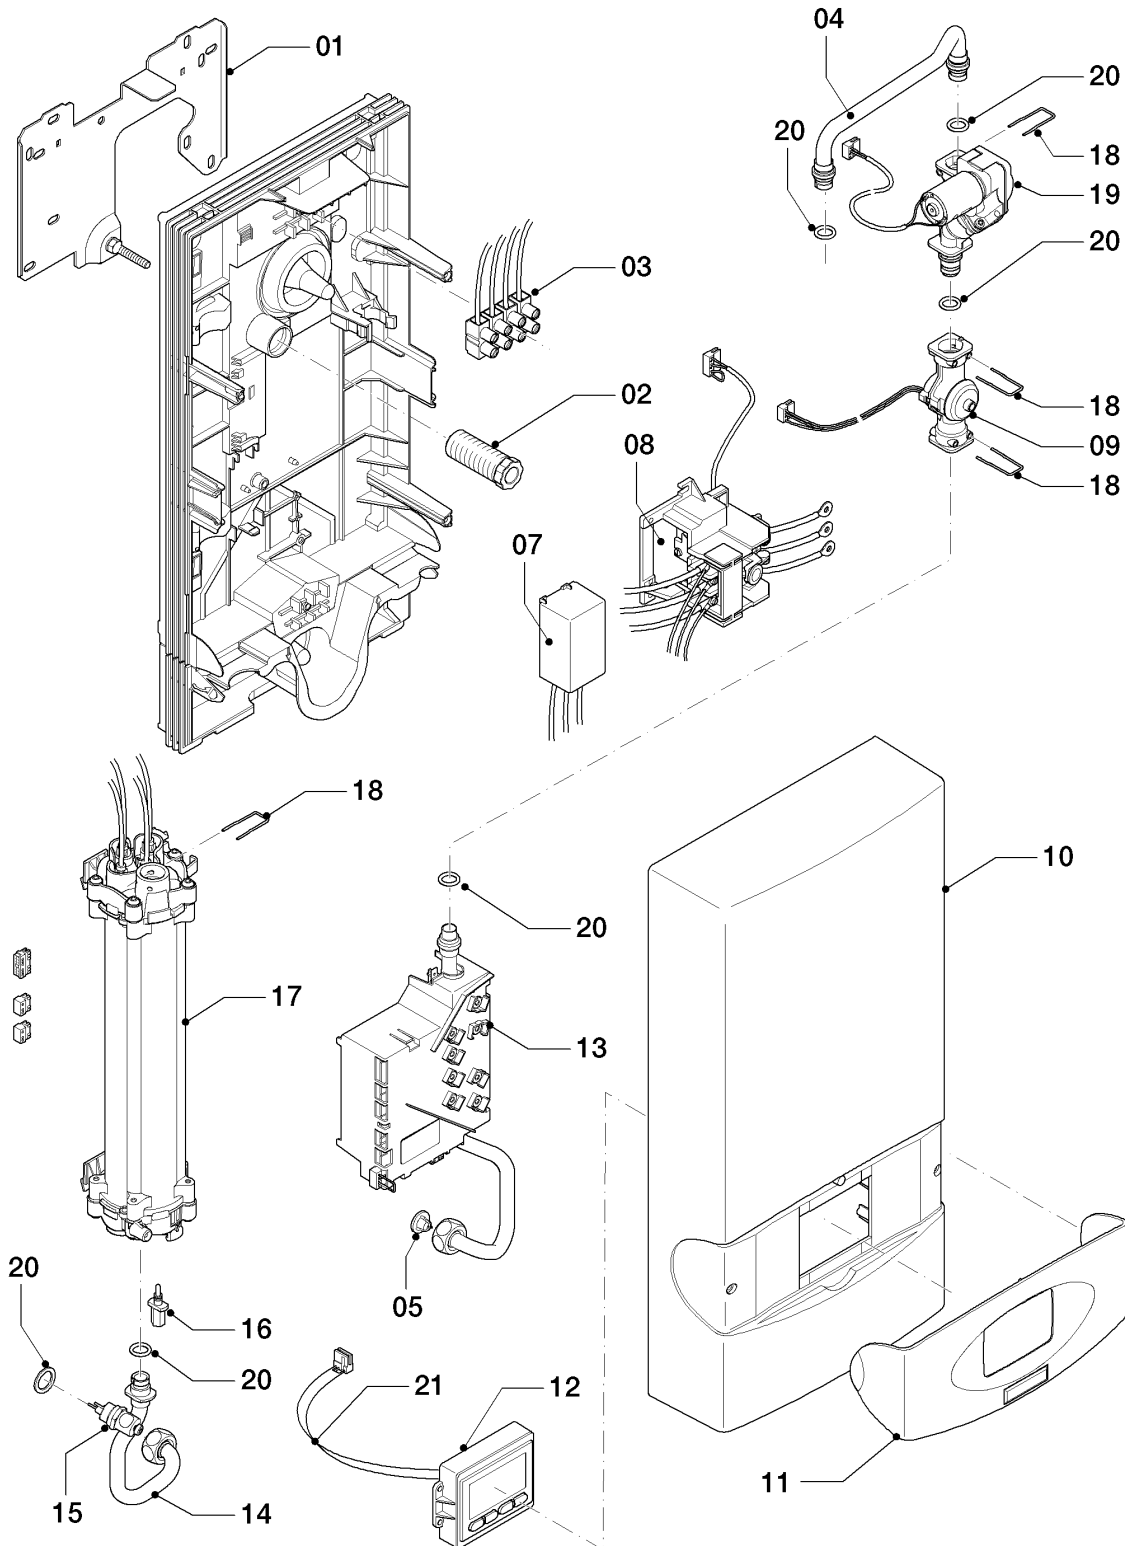

Elektro-Durchlauferhitzer VED

VED E 18/7 E

50 - VED E 18/7 - 27/7 E

50 - 00 - 541.01

-> zum Ersatzteilkauf bei www.loebbeshop.de <-

Elektro-Durchlauferhitzer VED

VED E 18/7 E

50 - VED E 18/7 - 27/7 E

Pos.	Teilenummer	Beschreibung	Hinweis, Bemerkung
00	097019	Anschluss, Kalt-/Warmwasser	nicht dargestellt
00	0020141379	Fernbedienung, VED/7 Nachrüst-SET	Zubehör, nicht als Ersatzteil lieferbar (nicht dargestellt)
00	0020133422	Schraube, (10 St.)	nicht dargestellt, Befestigungsschraube Mantel
01	073261	Montageblech	
02	091353	Befestigungssatz	
03	251262	Klemmleiste, mit Kabel	
04	0020059283	Rohr, Kaltwasser	mit Pos. 20
05	-	-	siehe Pos. 20
07	0020059276	Kondensator	
08	255116	Sicherheitsschalter	
09	194815	Flügelrad	
10	0020059294	Mantel	
11	0020142240	Blende	
12	0020059297	Display, LCD	mit Pos. 21
13	0020094113	Elektronik, mit Kaltwasserrohr	VED E 18/7 E, mit Pos. 05, 20
14	0020059282	Rohr, Warmwasser	mit Pos. 20
15	101174	Temperaturbegrenzer	
16	712032	NTC-Fühler	
17	0020059285	Heizkörper, 18 kW	VED E 18/7 E, mit Pos. 05, 16, 18, 20
18	219614	Klemmfeder, (5 St.)	
19	050727	Motorventil	
20	0020059299	Dichtungssatz und Sieb	
21	0020039572	Kabelbaum	