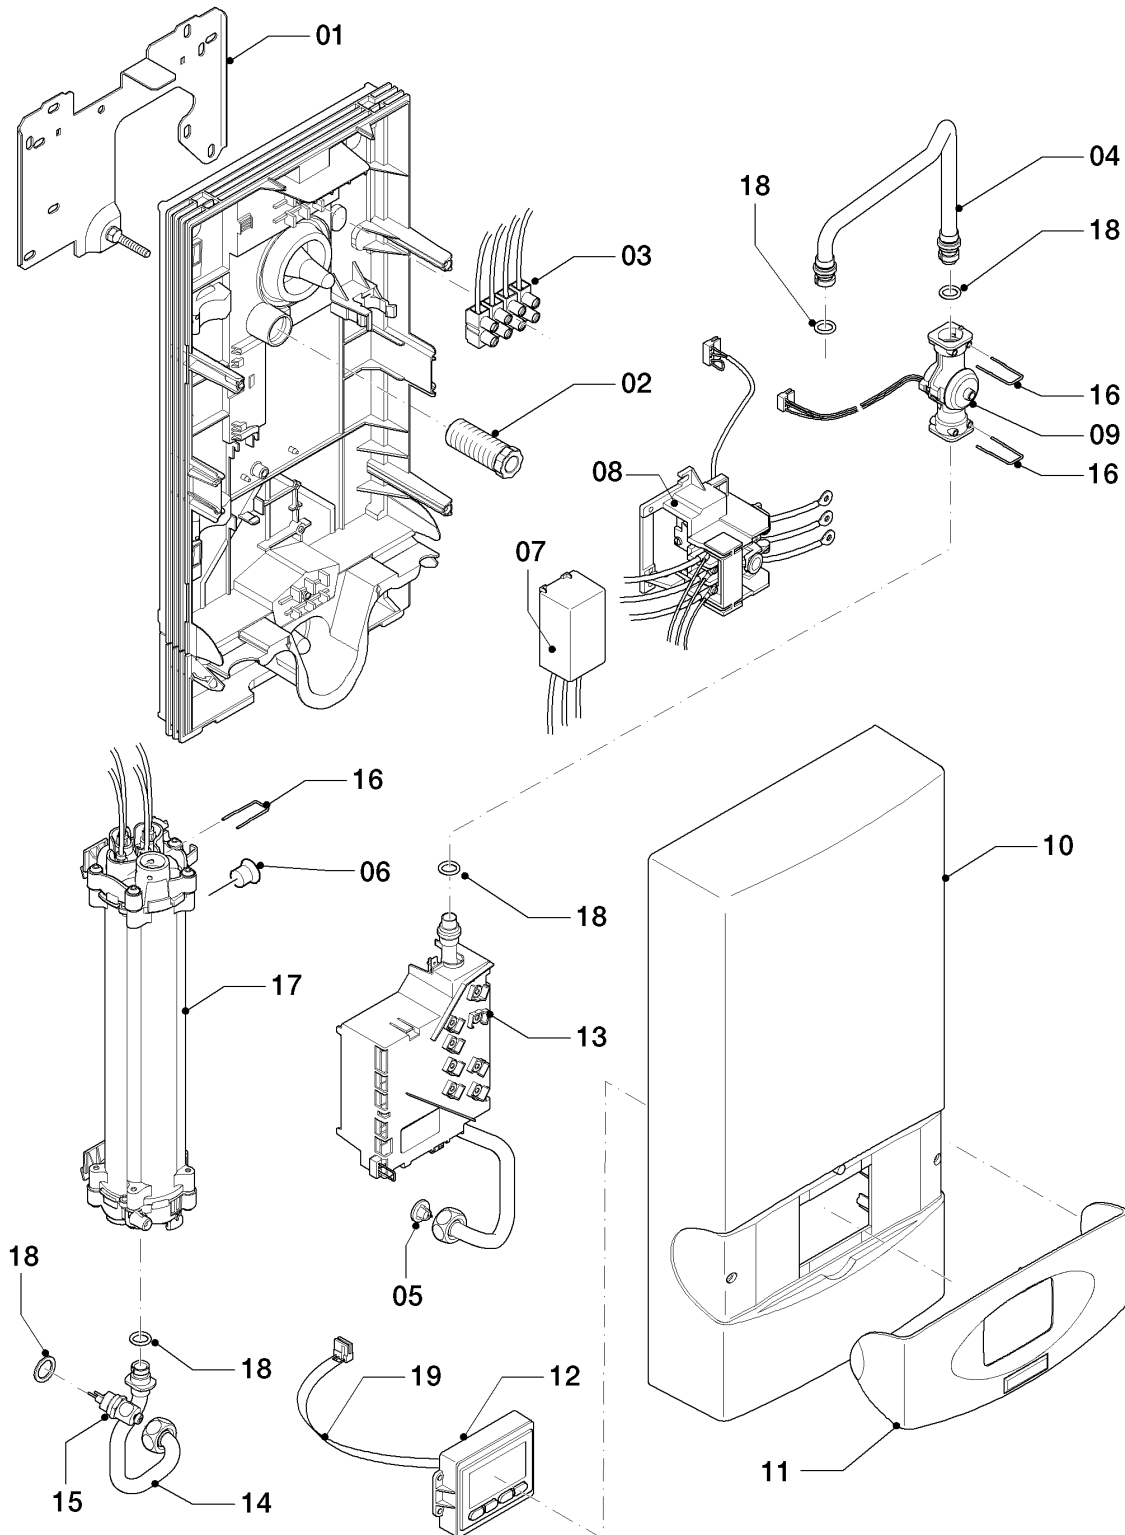

Elektro-Durchlauferhitzer VED

VED E 18/7 P

50 - VED E 18/7 - 27/7 P

50 - 00 - 542.01

-> zum Ersatzteilkauf bei www.loebbeshop.de <-

Elektro-Durchlauferhitzer VED

VED E 18/7 P

50 - VED E 18/7 - 27/7 P

Pos.	Teilenummer	Beschreibung	Hinweis, Bemerkung
00	097019	Anschluss, Kalt-/Warmwasser	nicht dargestellt
00	0020141379	Fernbedienung, VED/7 Nachrüst-SET	Zubehör, nicht als Ersatzteil lieferbar (nicht dargestellt)
00	0020133422	Schraube, (10 St.)	nicht dargestellt, Befestigungsschraube Mantel
01	073261	Montageblech	
02	091353	Befestigungssatz	
03	251262	Klemmleiste, mit Kabel	
04	0020059277	Rohr, Kaltwasser	mit Pos. 18
05	-	-	siehe Pos. 18
06	012969	Wassermengenbegrenzer	VED E 18/7 P
07	0020059276	Kondensator	
08	255116	Sicherheitsschalter	
09	194815	Flügelrad	
10	0020059294	Mantel	
11	0020142240	Blende	
12	0020059298	Display, LCD	mit. Pos. 19
13	0020094113	Elektronik, mit Kaltwasserrohr	VED E 18/7 P, mit Pos. 05, 20
14	0020059282	Rohr, Warmwasser	mit Pos. 18
15	101174	Temperaturbegrenzer	
16	219614	Klemmfeder, (5 St.)	
17	0020059278	Heizkörper, 18 kW	VED E 18/7 P, mit Pos. 05, 06, 16, 18
18	0020059299	Dichtungssatz und Sieb	
19	0020039572	Kabelbaum	