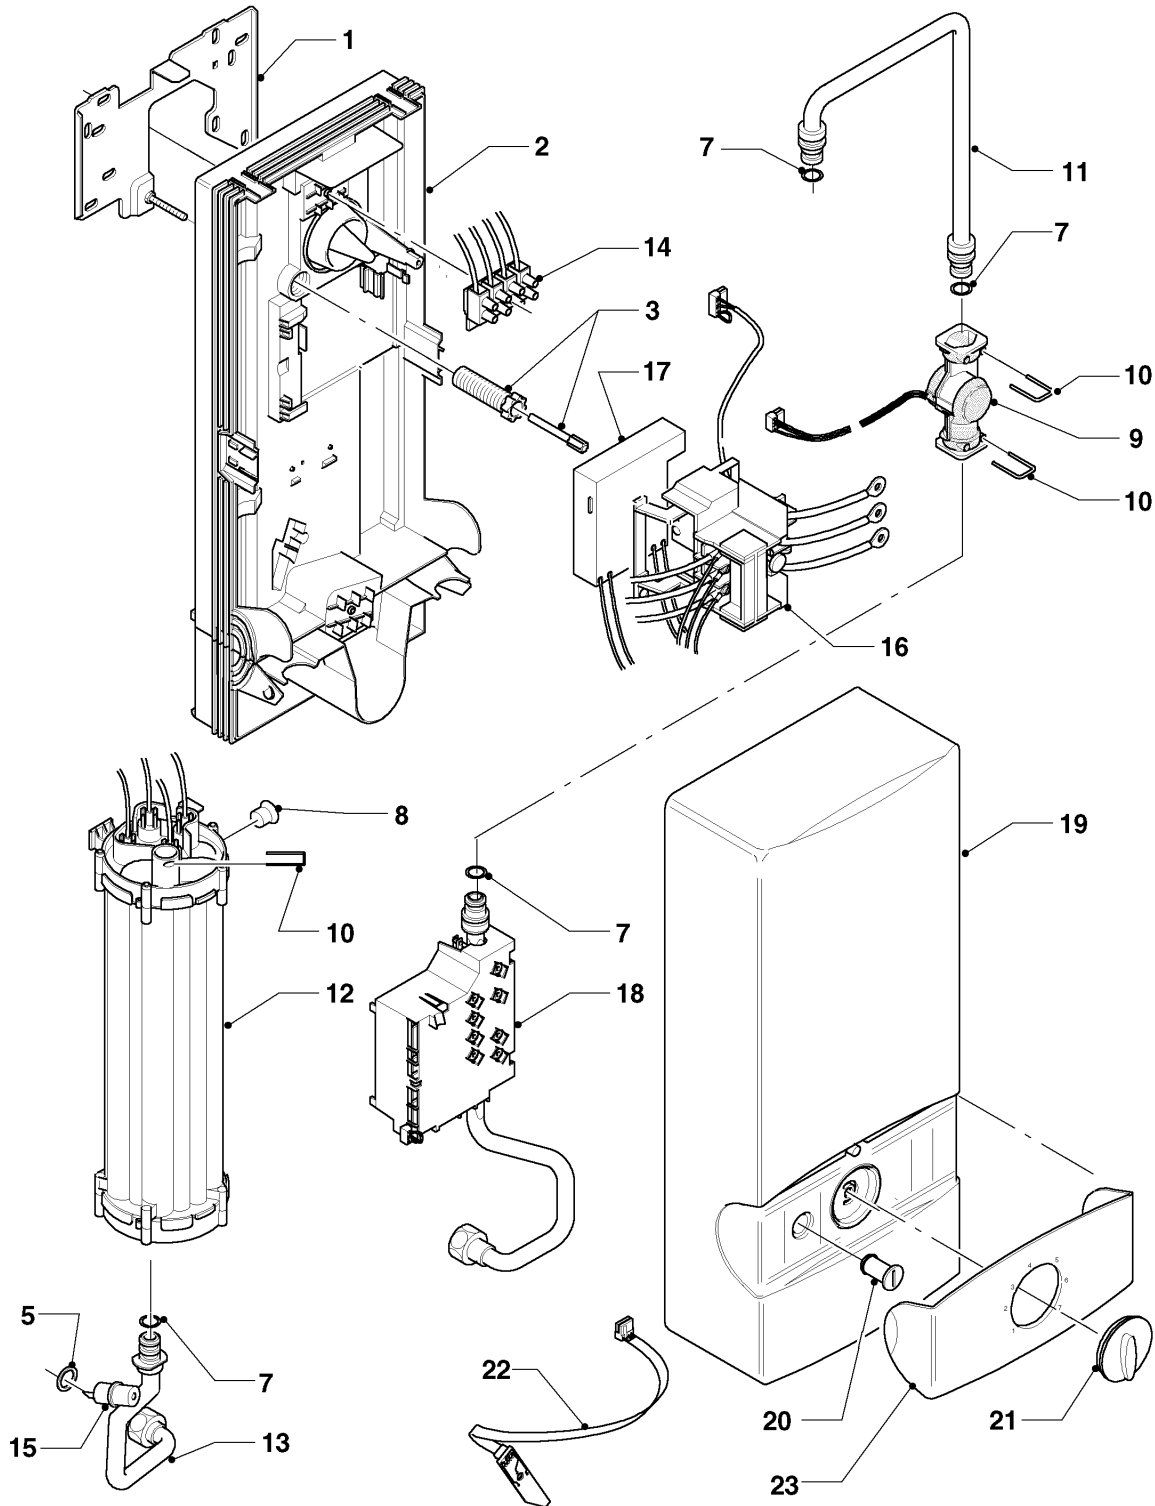

Elektro-Durchlauferhitzer VED

VED-E 21/5 classic

50 - VED 18/5 bis 27/5 E classic

50-00-518

-> zum Ersatzteilkauf bei www.loebbeshop.de <-

Elektro-Durchlauferhitzer VED

VED-E 21/5 classic

50 - VED 18/5 bis 27/5 E classic

Pos.	Teilenummer	Beschreibung	Hinweis, Bemerkung
00	981049	Dichtungssatz	nicht dargestellt, mit Pos. 05 und 07
00	097019	Anschluss, Kalt-/Warmwasser	nicht dargestellt, inkl. Dichtungen
01	073261	Montageblech	
02	105036	Rückwand	
03	091353	Befestigungssatz	
05	-	-	nicht einzeln lieferbar, siehe Dichtungssatz (981049)
07	-	-	nicht einzeln lieferbar, siehe Dichtungssatz (981049)
08	012970	Wassermengenbegrenzer	VED-E 21/5 classic
09	194815	Flügelrad	mit Pos. 07 und 10
10	219614	Klemmfeder, (5 St.)	
11	083533	Rohr, Kaltwasser	mit Pos. 07
12	061669	Heizkörper, 21 kW	VED-E 21/5 classic, mit Pos. 05, 07 und 10
13	0020059282	Rohr, Warmwasser	mit Pos. 05 und 07
14	251262	Klemmleiste, mit Kabel	
15	101174	Temperaturbegrenzer	mit Pos. 05
16	255116	Sicherheitsschalter	
17	251398	Kondensator	
18	0020094113	Elektronik, mit Kaltwasserrohr	VED-E 21/5 classic, mit Pos. 07 und 10
19	067309	Mantel	
20	155620	Formschraube	
21	114287	Knopf, mit Achse	
22	287712	Potentiometer, Sollwertgeber	
23	077962	Blende	