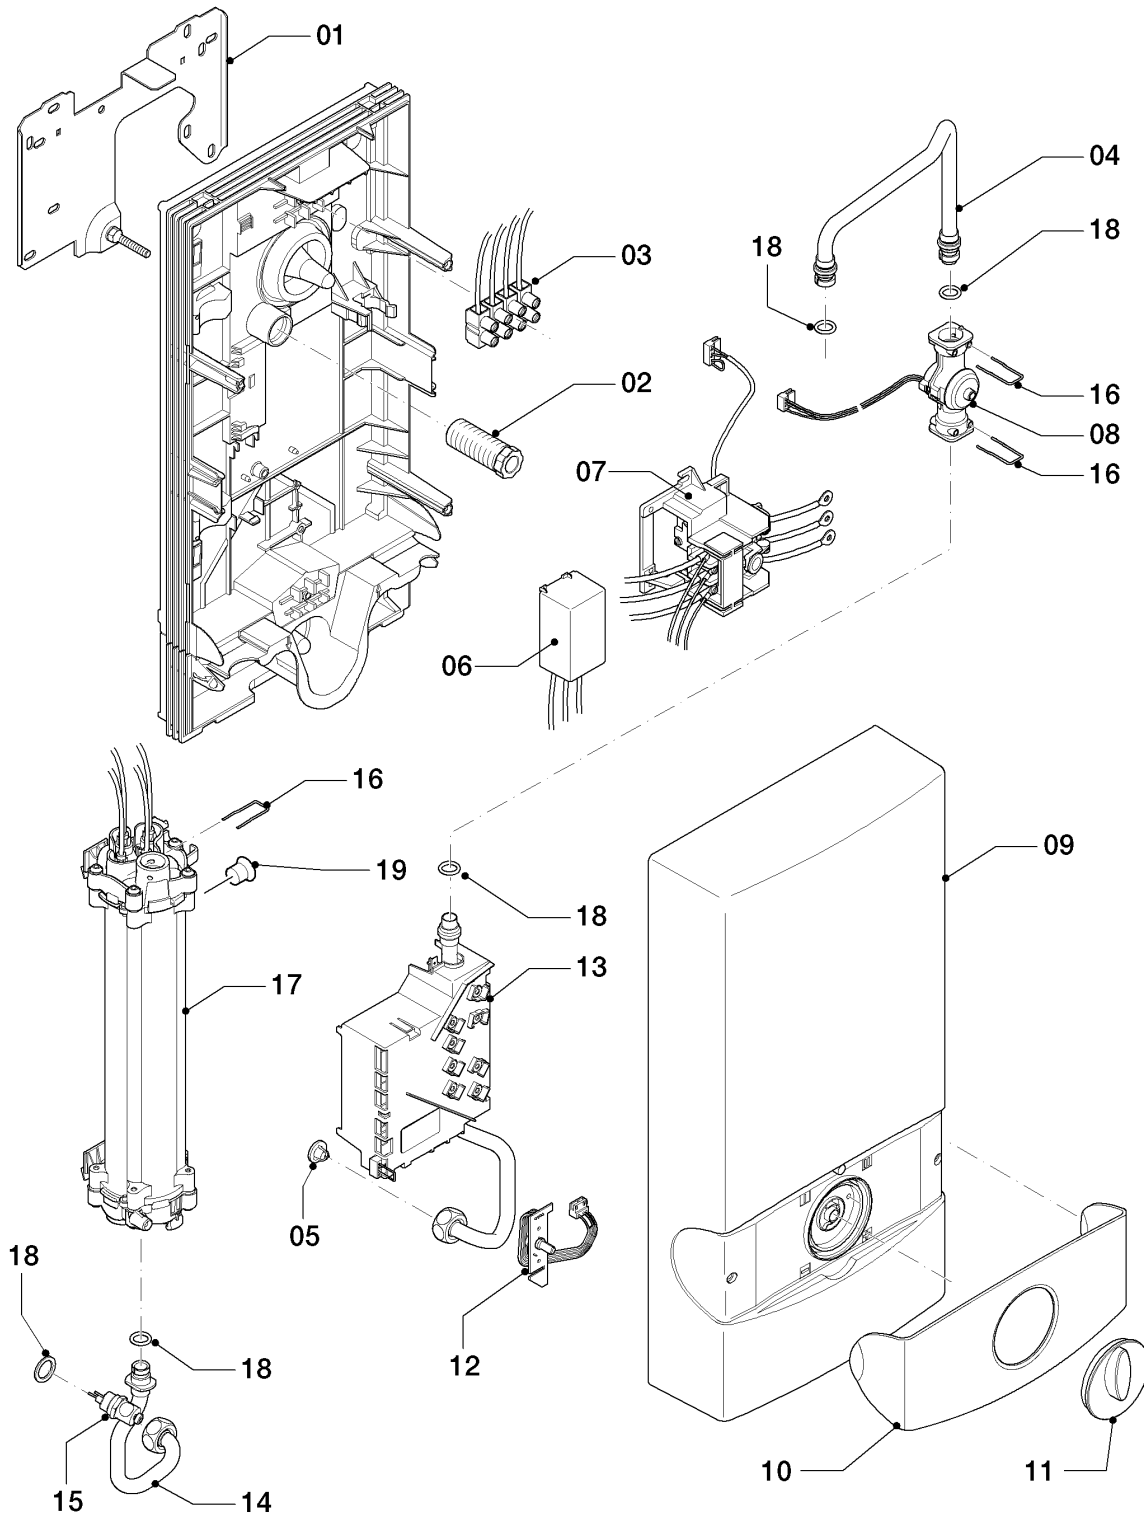

Elektro-Durchlauferhitzer VED

VED E 21/7

50 - VED E 18/7 - 27/7

50-00-543

-> zum Ersatzteilkauf bei www.loebbeshop.de <-

Elektro-Durchlauferhitzer VED

VED E 21/7

50 - VED E 18/7 - 27/7

Pos.	Teilenummer	Beschreibung	Hinweis, Bemerkung
00	097019	Anschluss, Kalt-/Warmwasser	nicht dargestellt
00	0020133422	Schraube, (10 St.)	nicht dargestellt, Befestigungsschraube Mantel
01	073261	Montageblech	
02	091353	Befestigungssatz	
03	251262	Klemmleiste, mit Kabel	
04	0020059277	Rohr, Kaltwasser	mit Pos. 18
05	-	-	siehe Pos. 18
06	0020059276	Kondensator	
07	255116	Sicherheitsschalter	
08	194815	Flügelrad	
09	0020059295	Mantel	
10	209479	Blende	
11	114296	Knopf, mit Achse	
12	287712	Potentiometer, Sollwertgeber	
13	0020094113	Elektronik, mit Kaltwasserrohr	VED E 21/7, mit Pos. 05, 18
14	0020059282	Rohr, Warmwasser	mit Pos. 18
15	101174	Temperaturbegrenzer	
16	219614	Klemmfeder, (5 St.)	
17	0020059279	Heizkörper, 21 kW	VED E 21/7, mit Pos. 05, 16, 18, 19
18	0020059299	Dichtungssatz und Sieb	
19	012970	Wassermengenbegrenzer	VED E 21/7