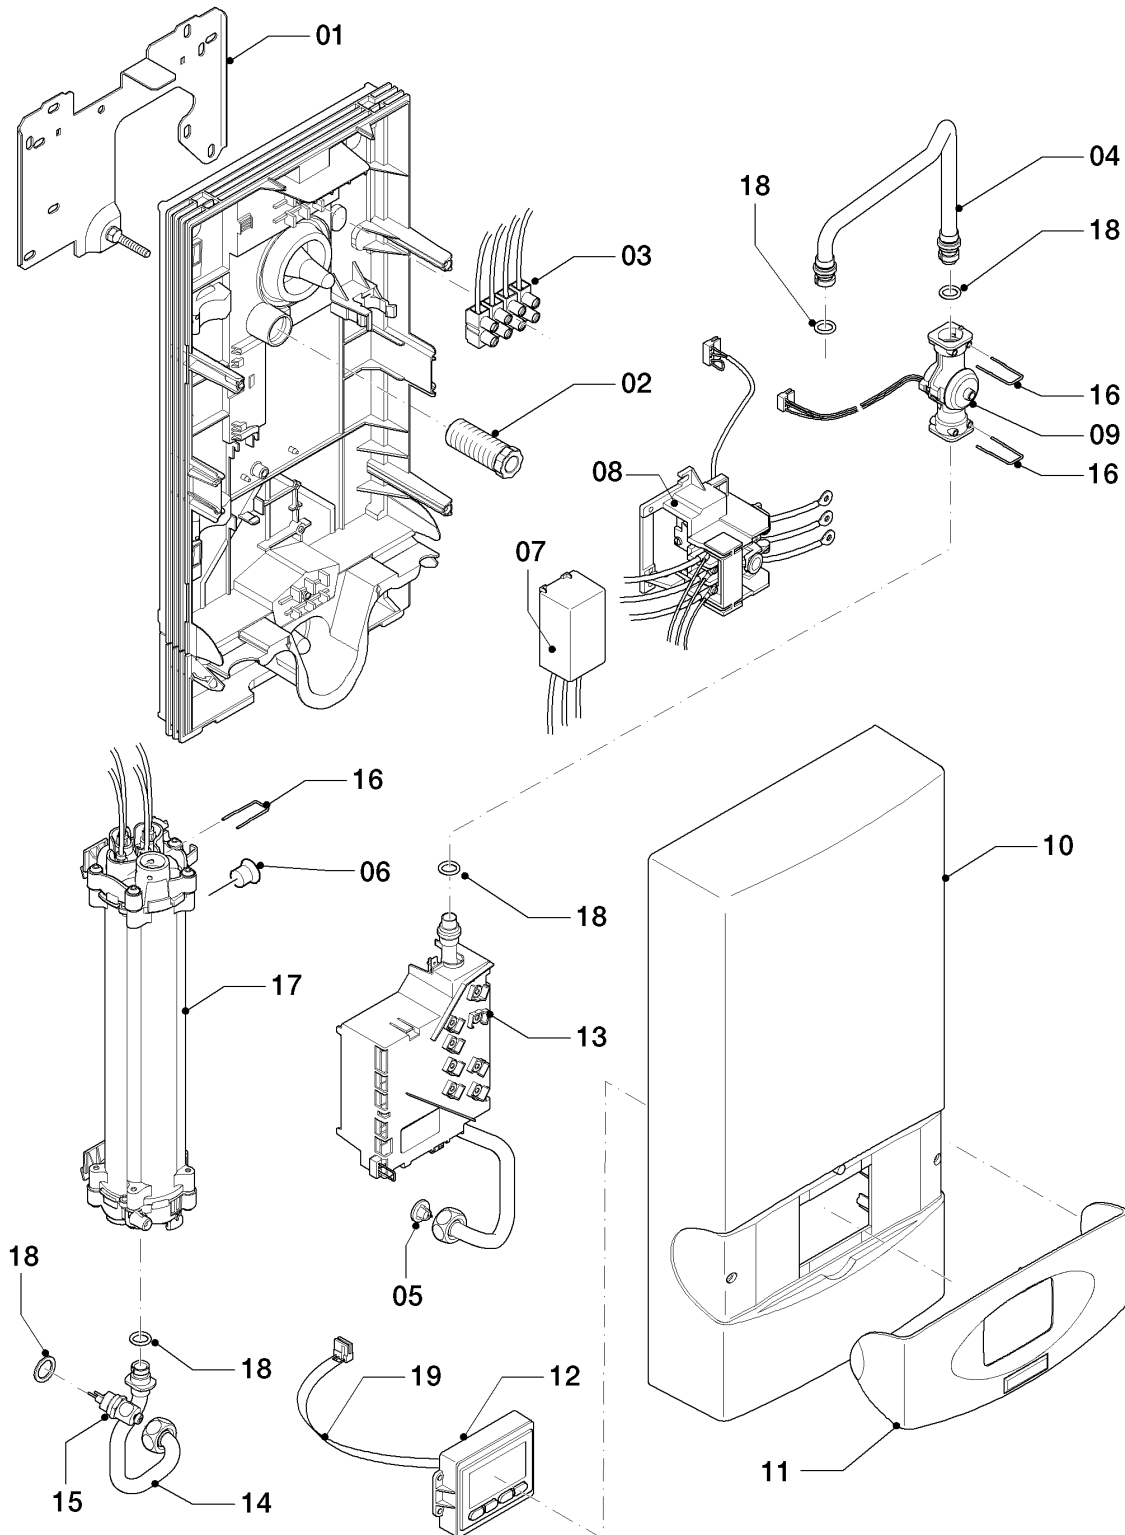

Elektro-Durchlauferhitzer VED

VED E 21/7 P

50 - VED E 18/7 - 27/7 P

50 - 00 - 542.01

-> zum Ersatzteilkauf bei www.loebbeshop.de <-

Elektro-Durchlauferhitzer VED

VED E 21/7 P

50 - VED E 18/7 - 27/7 P

| Pos. | Teilenummer | Beschreibung | Hinweis, Bemerkung |
|------|-------------|--------------------------------------|--|
| 00 | 097019 | Anschluss, Kalt-/Warmwasser | nicht dargestellt |
| 00 | 0020141379 | Fernbedienung, VED/7 Nachrüst-SET | Zubehör, nicht als Ersatzteil lieferbar (nicht dargestellt) |
| 00 | 0020133422 | Schraube, (10 St.) | nicht dargestellt, Befestigungsschraube Mantel |
| 01 | 073261 | Montageblech | |
| 02 | 091353 | Befestigungssatz | |
| 03 | 251262 | Klemmleiste, mit Kabel | |
| 04 | 0020059277 | Rohr, Kaltwasser | mit Pos. 18 |
| 05 | - | - | siehe Pos. 18 |
| 06 | 012970 | Wassermengenbegrenzer | VED E 21/7 P |
| 07 | 0020059276 | Kondensator | |
| 08 | 255116 | Sicherheitsschalter | |
| 09 | 194815 | Flügelrad | |
| 10 | 0020059294 | Mantel | |
| 11 | 0020142240 | Blende | |
| 12 | 0020059298 | Display, LCD | mit. Pos. 19 |
| 13 | 0020094113 | Elektronik, mit Kaltwasserrohr | VED E 21/7 P, mit Pos. 05, 20 |
| 14 | 0020059282 | Rohr, Warmwasser | mit Pos. 18 |
| 15 | 101174 | Temperaturbegrenzer | |
| 16 | 219614 | Klemmfeder, (5 St.) | |
| 17 | 0020059279 | Heizkörper, 21 kW | VED E 21/7 P, mit Pos. 05, 06, 16, 18 |
| 18 | 0020059299 | Dichtungssatz und Sieb | |
| 19 | 0020039572 | Kabelbaum | |