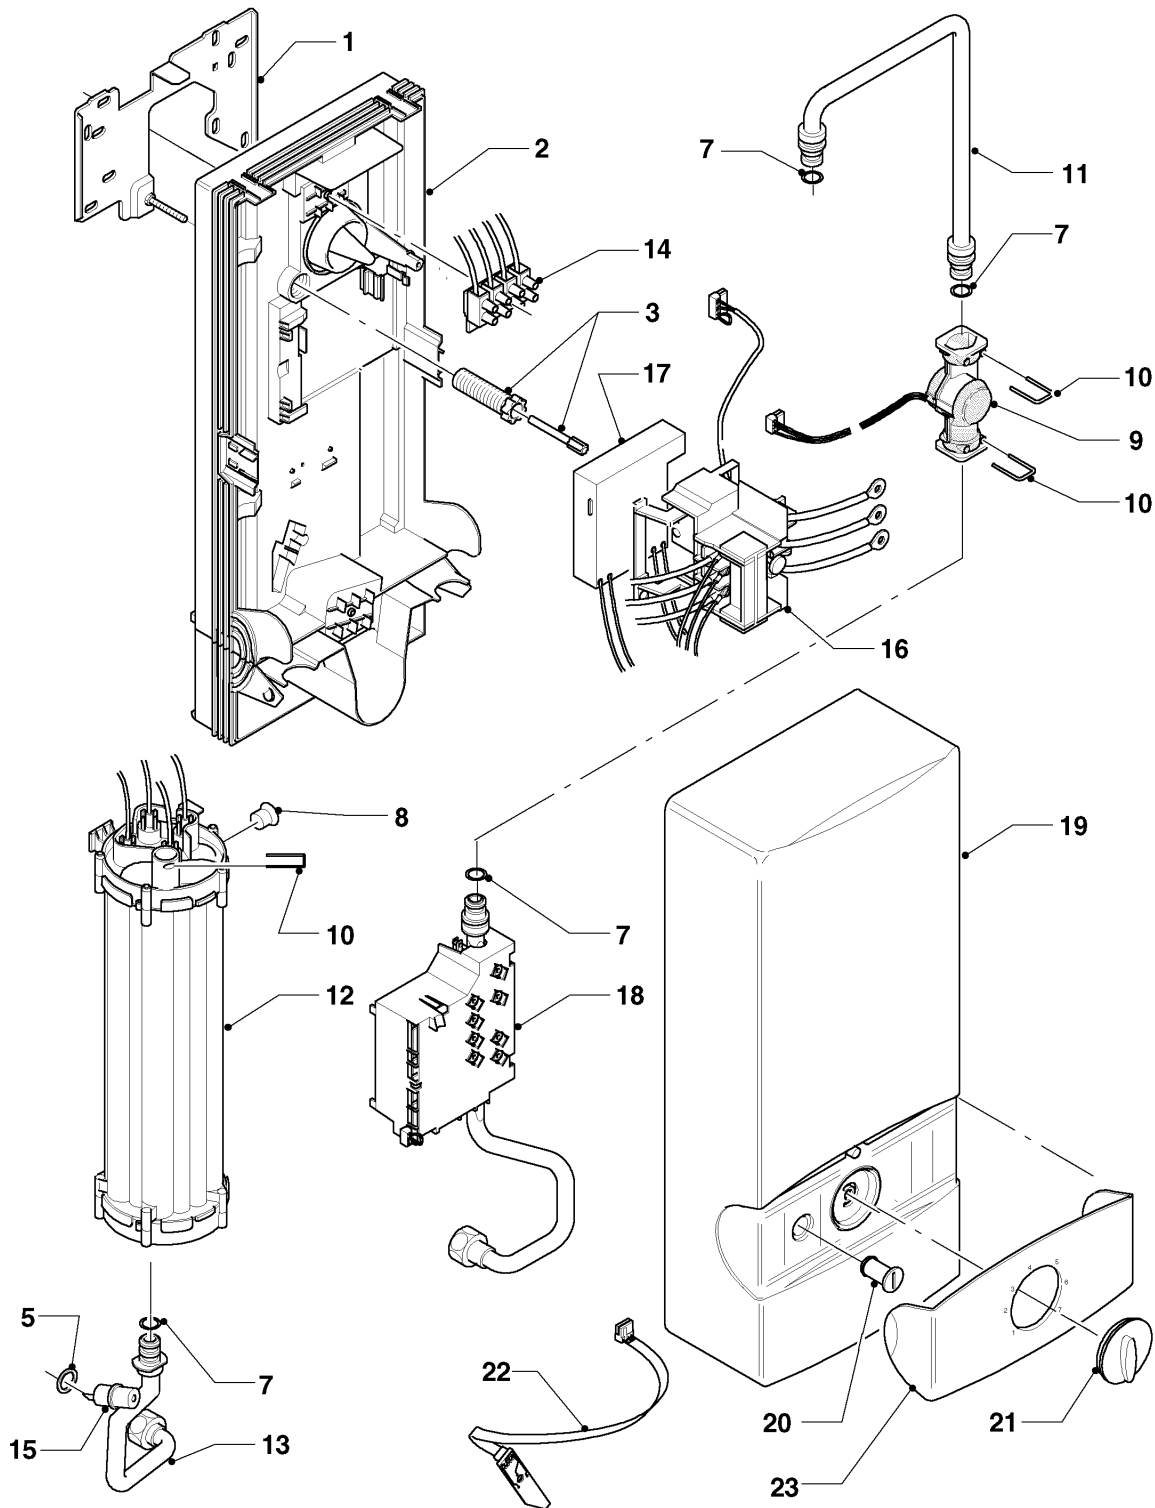

Elektro-Durchlauferhitzer VED

VED-E 24/5 classic

50 - VED 18/5 bis 27/5 E classic

50-00-518

-> zum Ersatzteilkauf bei www.loebbeshop.de <-

Elektro-Durchlauferhitzer VED

VED-E 24/5 classic

50 - VED 18/5 bis 27/5 E classic

Pos.	Teilenummer	Beschreibung	Hinweis, Bemerkung
00	981049	Dichtungssatz	nicht dargestellt, mit Pos. 05 und 07
00	097019	Anschluss, Kalt-/Warmwasser	nicht dargestellt, inkl. Dichtungen
01	073261	Montageblech	
02	105036	Rückwand	
03	091353	Befestigungssatz	
05	-	-	nicht einzeln lieferbar, siehe Dichtungssatz (981049)
07	-	-	nicht einzeln lieferbar, siehe Dichtungssatz (981049)
08	012971	Wassermengenbegrenzer	VED-E 24/5 classic
09	194815	Flügelrad	mit Pos. 07 und 10
10	219614	Klemmfeder, (5 St.)	
11	083533	Rohr, Kaltwasser	mit Pos. 07
12	061670	Heizkörper, 24 kW	VED-E 24/5 classic, mit Pos. 05, 07 und 10
13	0020059282	Rohr, Warmwasser	mit Pos. 05 und 07
14	251262	Klemmleiste, mit Kabel	
15	101174	Temperaturbegrenzer	mit Pos. 05
16	255116	Sicherheitsschalter	
17	251398	Kondensator	
18	0020094113	Elektronik, mit Kaltwasserrohr	VED-E 24/5 classic, mit Pos. 07 und 10
19	067309	Mantel	
20	155620	Formschraube	
21	114287	Knopf, mit Achse	
22	287712	Potentiometer, Sollwertgeber	
23	077962	Blende	