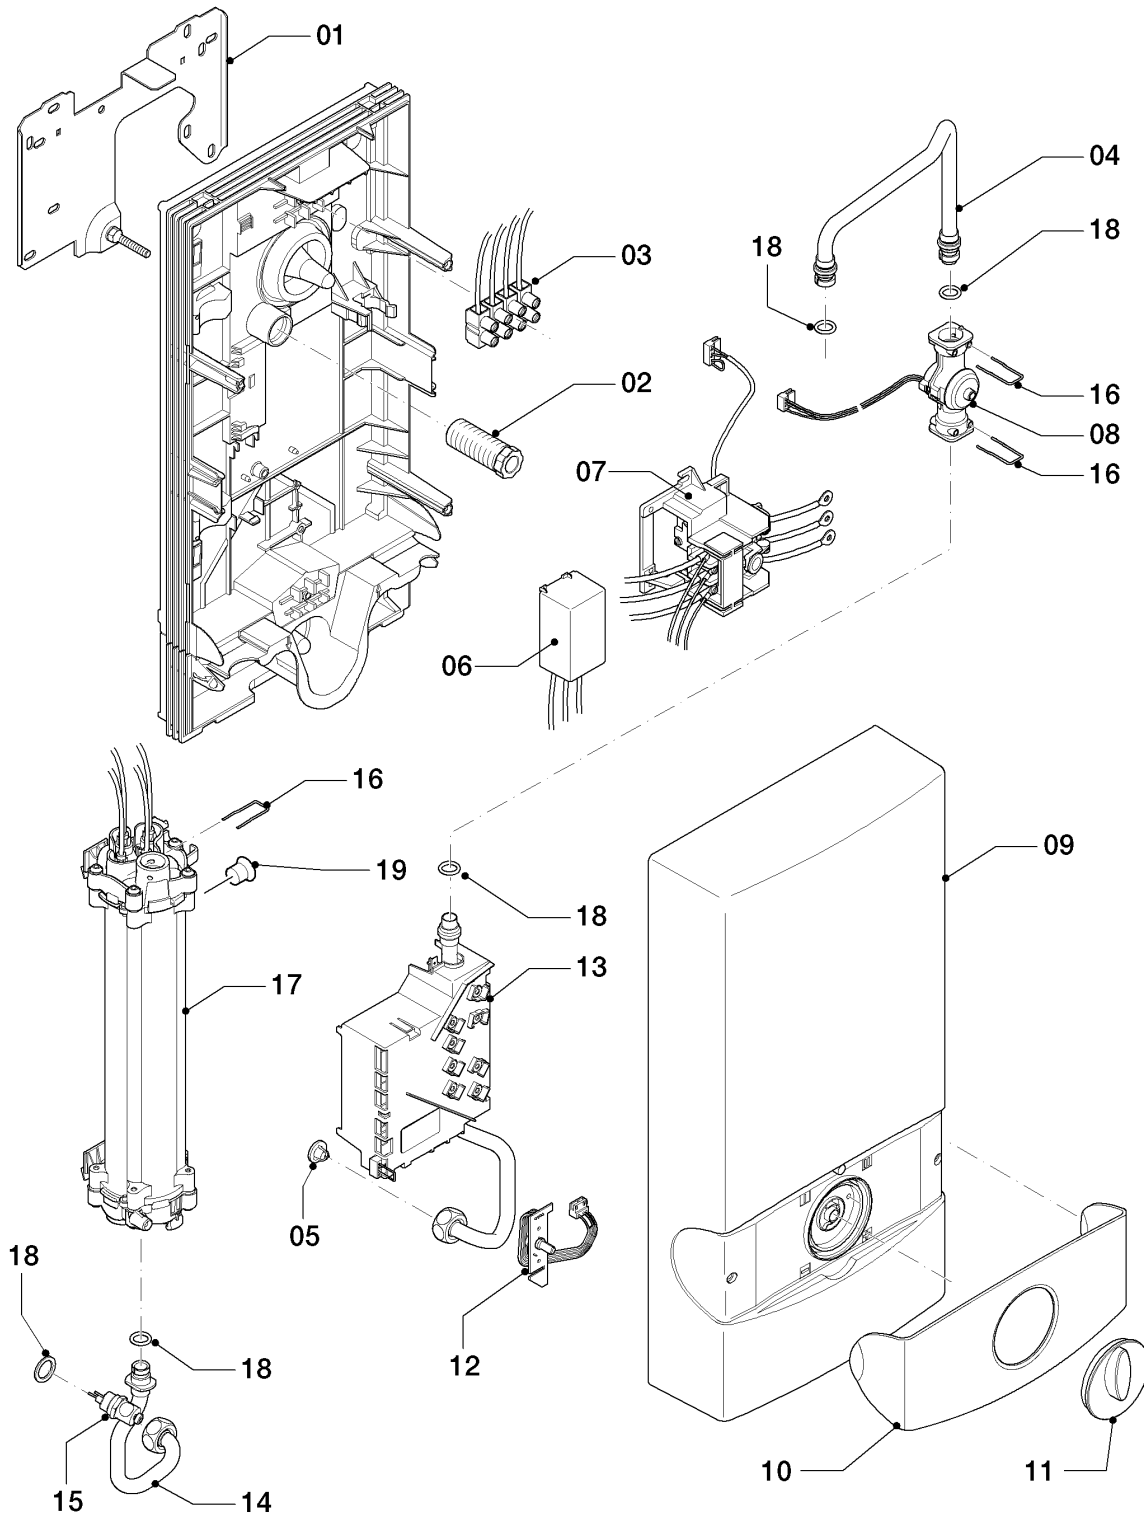

# Elektro-Durchlauferhitzer VED

VED E 24/7

50 - VED E 18/7 - 27/7

50-00-543

-> zum Ersatzteilkauf bei [www.loebbeshop.de](http://www.loebbeshop.de) <-

## Elektro-Durchlauferhitzer VED

VED E 24/7

50 - VED E 18/7 - 27/7

Pos.	Teilenummer	Beschreibung	Hinweis, Bemerkung
00	097019	Anschluss, Kalt-/Warmwasser	nicht dargestellt
00	0020133422	Schraube, (10 St.)	nicht dargestellt, Befestigungsschraube Mantel
01	073261	Montageblech	
02	091353	Befestigungssatz	
03	251262	Klemmleiste, mit Kabel	
04	0020059277	Rohr, Kaltwasser	mit Pos. 18
05	-	-	siehe Pos. 18
06	0020059276	Kondensator	
07	255116	Sicherheitsschalter	
08	194815	Flügelrad	
09	0020059295	Mantel	
10	209479	Blende	
11	114296	Knopf, mit Achse	
12	287712	Potentiometer, Sollwertgeber	
13	0020094113	Elektronik, mit Kaltwasserrohr	VED E 24/7, mit Pos. 05, 18
14	0020059282	Rohr, Warmwasser	mit Pos. 18
15	101174	Temperaturbegrenzer	
16	219614	Klemmfeder, (5 St.)	
17	0020059280	Heizkörper, 24 kW	VED E 24/7, mit Pos. 05, 16, 18, 19
18	0020059299	Dichtungssatz und Sieb	
19	012971	Wassermengenbegrenzer	VED E 24/7