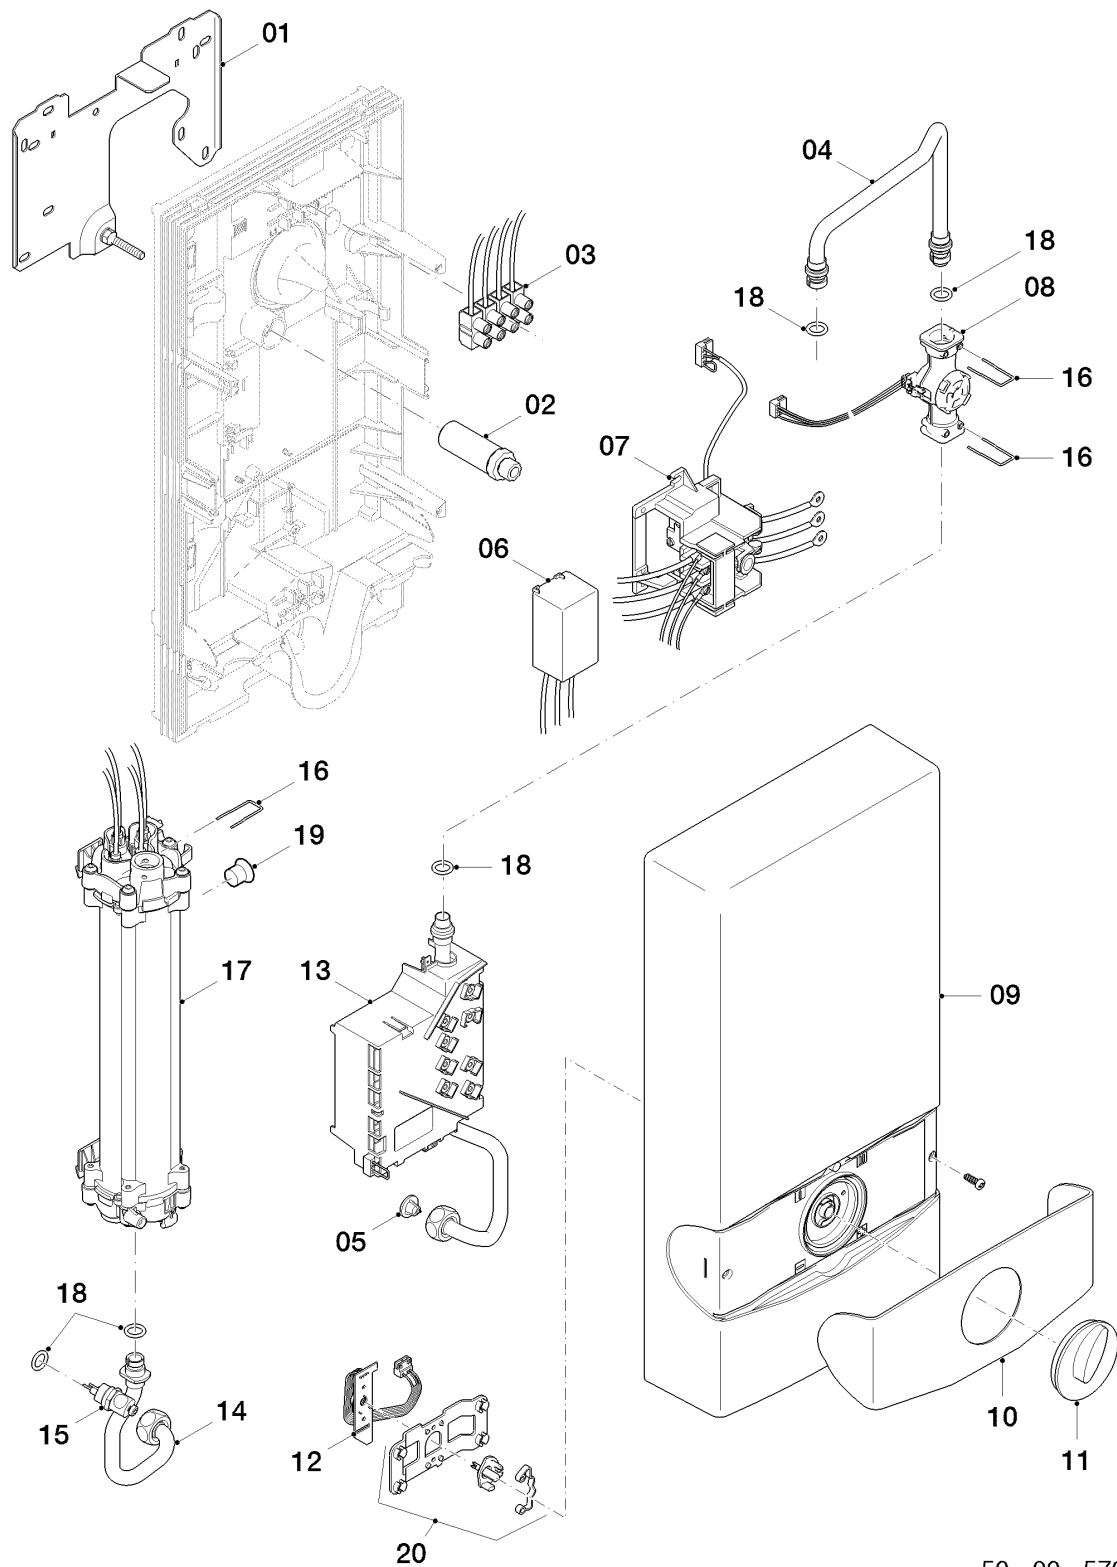

# Elektro-Durchlauferhitzer VED

VED E 24/7 B

50 - VED E 18/7 - 27/7 B

50 - 00 - 570

-> zum Ersatzteilkauf bei [www.loebbeshop.de](http://www.loebbeshop.de) <-

## Elektro-Durchlauferhitzer VED

VED E 24/7 B

50 - VED E 18/7 - 27/7 B

Pos.	Teilenummer	Beschreibung	Hinweis, Bemerkung
00	097019	Anschluss, Kalt-/Warmwasser	nicht dargestellt
00	0020133422	Schraube, (10 St.)	nicht dargestellt, Befestigungsschraube Mantel
01	073261	Montageblech	
02	091353	Befestigungssatz	
03	251262	Klemmleiste, mit Kabel	
04	0020059277	Rohr, Kaltwasser	mit Pos. 18
05	-	-	siehe Pos. 18
06	0020059276	Kondensator	
07	255116	Sicherheitsschalter	
08	194815	Flügelrad	
09	0020059295	Mantel	
10	209479	Blende	
11	0020218241	Knopf	
12	0020218201	Schalter	
13	0020094113	Elektronik, mit Kaltwasserrohr	VED E 24/7 B, mit Pos. 05, 18
14	0020059282	Rohr, Warmwasser	mit Pos. 18
15	101174	Temperaturbegrenzer	
16	219614	Klemmfeder, (5 St.)	
17	0020059280	Heizkörper, 24 kW	VED E 24/7 B, mit Pos. 05, 16, 18, 19
18	0020059299	Dichtungssatz und Sieb	
19	012971	Wassermengenbegrenzer	VED E 24/7 B
20	0020218203	Halter	