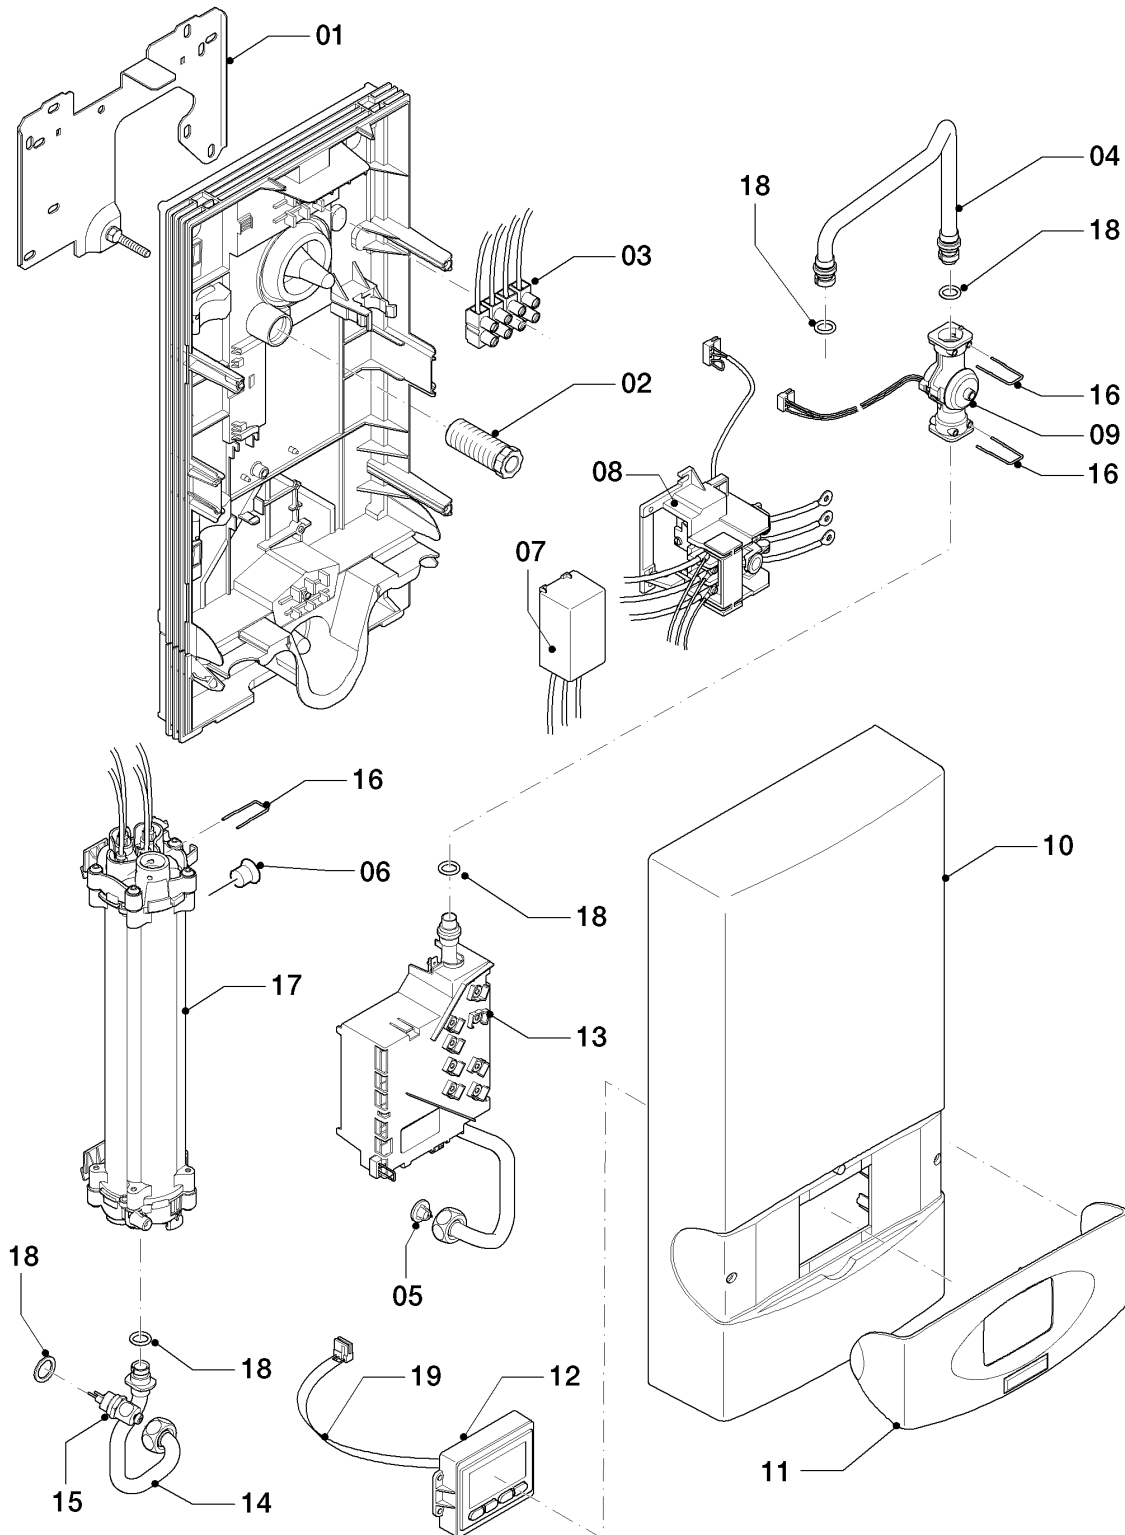

# Elektro-Durchlauferhitzer VED

VED E 24/7 P

50 - VED E 18/7 - 27/7 P

50 - 00 - 542.01

-> zum Ersatzteilkauf bei [www.loebbeshop.de](http://www.loebbeshop.de) <-

## Elektro-Durchlauferhitzer VED

VED E 24/7 P

50 - VED E 18/7 - 27/7 P

Pos.	Teilenummer	Beschreibung	Hinweis, Bemerkung
00	097019	Anschluss, Kalt-/Warmwasser	nicht dargestellt
00	0020141379	Fernbedienung, VED/7 Nachrüst-SET	Zubehör, nicht als Ersatzteil lieferbar (nicht dargestellt)
00	0020133422	Schraube, (10 St.)	nicht dargestellt, Befestigungsschraube Mantel
01	073261	Montageblech	
02	091353	Befestigungssatz	
03	251262	Klemmleiste, mit Kabel	
04	0020059277	Rohr, Kaltwasser	mit Pos. 18
05	-	-	siehe Pos. 18
06	012971	Wassermengenbegrenzer	VED E 24/7 P
07	0020059276	Kondensator	
08	255116	Sicherheitsschalter	
09	194815	Flügelrad	
10	0020059294	Mantel	
11	0020142240	Blende	
12	0020059298	Display, LCD	mit. Pos. 19
13	0020094113	Elektronik, mit Kaltwasserrohr	VED E 24/7 P, mit Pos. 05, 20
14	0020059282	Rohr, Warmwasser	mit Pos. 18
15	101174	Temperaturbegrenzer	
16	219614	Klemmfeder, (5 St.)	
17	0020059280	Heizkörper, 24 kW	VED E 24/7 P, mit Pos. 05, 06, 16, 18
18	0020059299	Dichtungssatz und Sieb	
19	0020039572	Kabelbaum	