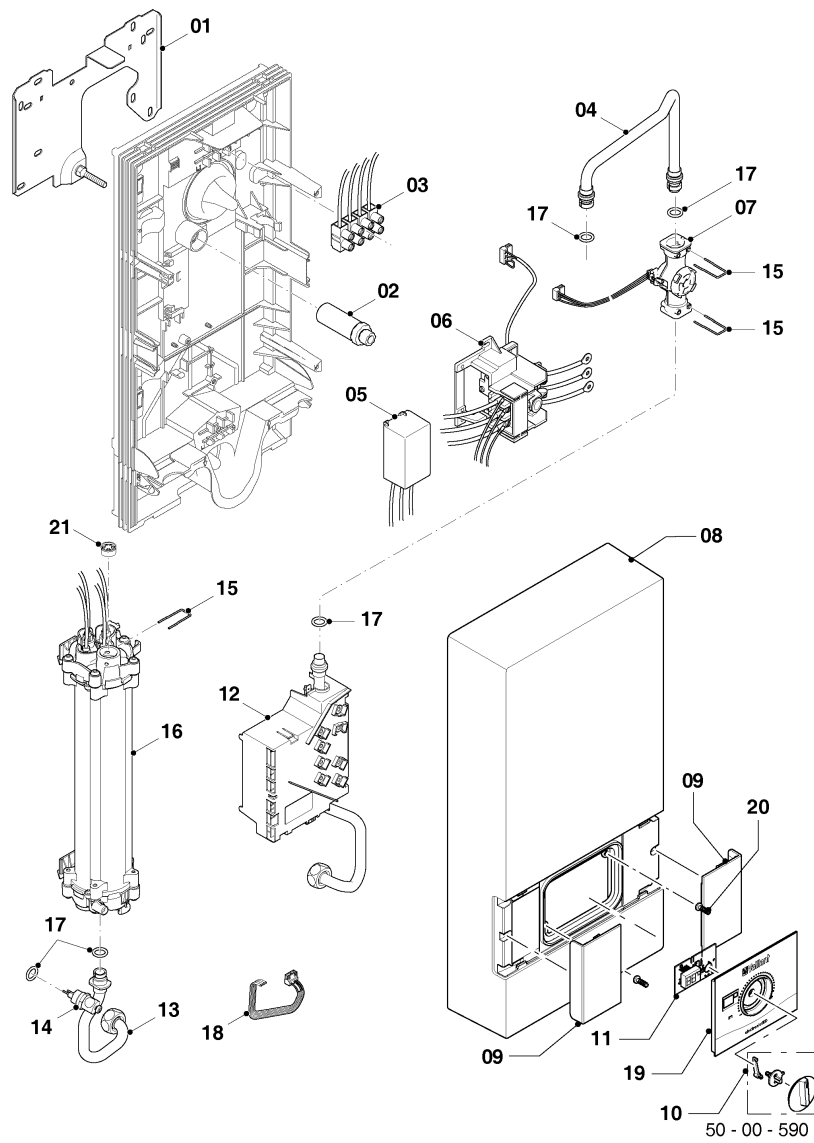

Elektro-Durchlauferhitzer VED

VED E 24/8 B

50 - VED E 18/8 - 24/8 B

Elektro-Durchlauferhitzer VED

VED E 24/8 B

50 - VED E 18/8 - 24/8 B

Pos.	Teilenummer	Bezeichnung	Hinweis, Bemerkung
00	097019	Anschluss, Kalt-/Warmwasser	nicht dargestellt
01	073261	Montageblech	
02	091353	Befestigungssatz	
03	251262	Klemmleiste, mit Kabel	
04	0020059277	Rohr, Kaltwasser	mit Pos. 17
05	0020059276	Kondensator	
06	255116	Sicherheitsschalter	
07	194815	Flügelrad	
08	0010031830	Frontblech	
09	0010031833	Abdeckung	
10	0010032033	Knopf	
11	0010032031	Display	
12	0010032070	Elektronik	VED E 24/8 B, mit Pos. 17
13	0020059282	Rohr, Warmwasser	mit Pos. 17
14	101174	Temperaturbegrenzer	
15	219614	Klemmfeder, (x5)	
16	0020059280	Heizkörper, 24 kW	VED E 24/8 B, mit Pos. 15, 17
17	0020059299	Dichtungssatz und Sieb	
18	0010032057	Kabelbaum	
19	0010032032	Schalttafel	
20	0020133422	Schraube, (x10)	
21	0010032054	Drosseleinsatz	VED E 24/8 B