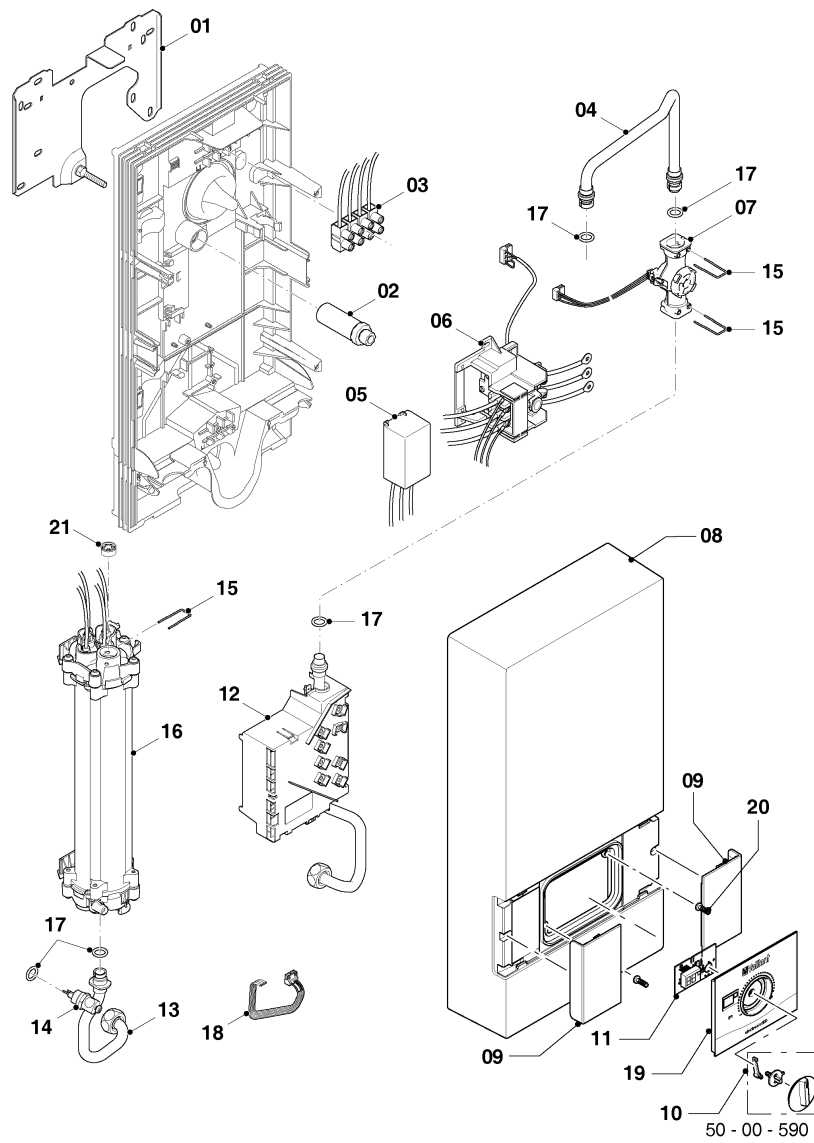

Elektro-Durchlauferhitzer VED

VED E 27/8

50 - VED E 18/8 - 27/8

Elektro-Durchlauferhitzer VED

VED E 27/8

50 - VED E 18/8 - 27/8

Pos.	Teilenummer	Bezeichnung	Hinweis, Bemerkung
00	097019	Anschluss, Kalt-/Warmwasser	nicht dargestellt
01	073261	Montageblech	
02	091353	Befestigungssatz	
03	251262	Klemmleiste, mit Kabel	
04	0020059277	Rohr, Kaltwasser	mit Pos. 17
05	0020059276	Kondensator	
06	255116	Sicherheitsschalter	
07	194815	Flügelrad	
08	0010031830	Frontblech	
09	0010031833	Abdeckung	
10	0010032029	Knopf	
11	0010032028	Display	
12	0020059289	Elektronik, mit Kaltwasserrohr	VED E 27/8, mit Pos. 17
13	0020059282	Rohr, Warmwasser	mit Pos. 17
14	101174	Temperaturbegrenzer	
15	219614	Klemmfeder, (x5)	
16	0020059278	Heizkörper, 18 kW	mit Pos. 15, 17
16	0020059279	Heizkörper, 21 kW	mit Pos. 15, 17
16	0020059280	Heizkörper, 24 kW	mit Pos. 15, 17
16	0020059281	Heizkörper, 27 kW	mit Pos. 15, 17
17	0020059299	Dichtungssatz und Sieb	
18	0010032057	Kabelbaum	
19	0010032030	Schalttafel	
20	0020133422	Schraube, (x10)	
21	0010032056	Drosseleinsatz	VED E 27/8