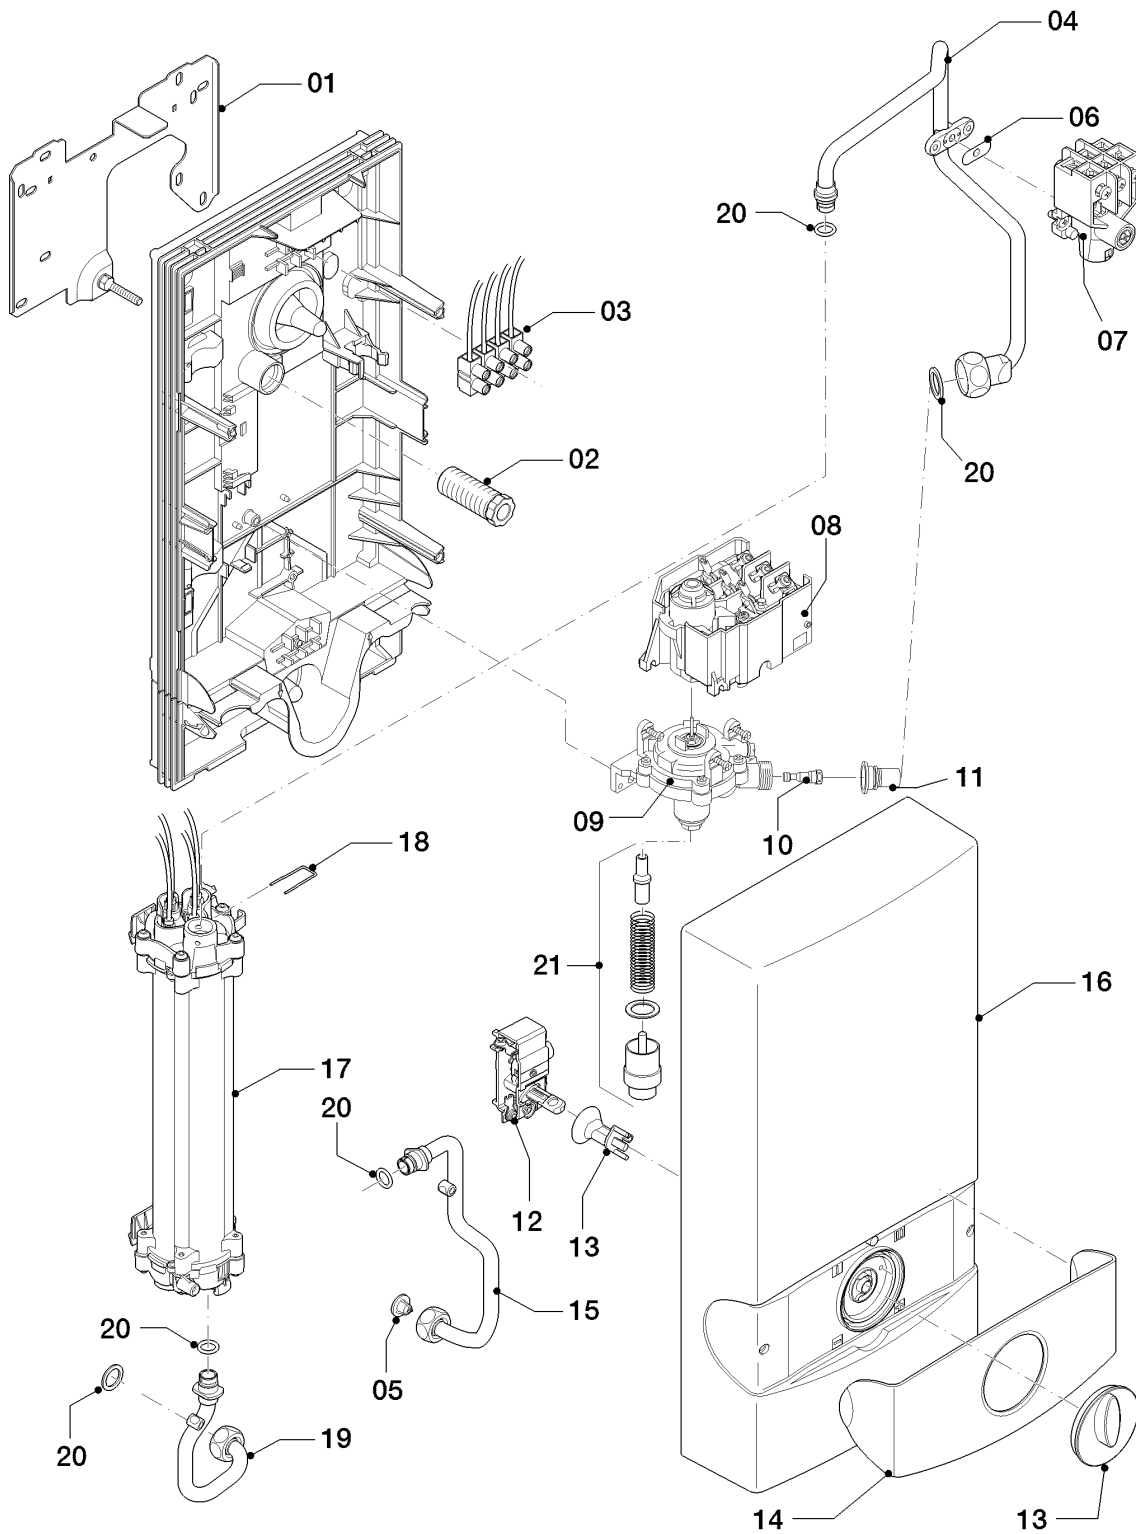

Elektro-Durchlauferhitzer VED

VED H 18/7

50 - VED H 12/7 - 27/7

50 - 00 - 544.01

-> zum Ersatzteilkauf bei www.loebbeshop.de <-

Elektro-Durchlauferhitzer VED

VED H 18/7

50 - VED H 12/7 - 27/7

Pos.	Teilenummer	Beschreibung	Hinweis, Bemerkung
00	097019	Anschluss, Kalt-/Warmwasser	nicht dargestellt
00	0020133422	Schraube, (10 St.)	nicht dargestellt, Befestigungsschraube Mantel
01	073261	Montageblech	
02	091353	Befestigungssatz	
03	251262	Klemmleiste, mit Kabel	
04	0020059284	Rohr, Kaltwasser	mit Pos. 20
05	-	-	siehe Pos. 20
06	010374	Membrane, (10 St.)	
07	251869	Sicherheitsschalter	
08	151051	Strömungsschalter	
09	011264	Wasserschalter	mit Pos. 10, 11
10	010063	Venturidüse	VED H 18/7
11	014727	Ventil	
12	012415	Teillastschalter, inkl. Kabel	
13	114287	Knopf, mit Achse	
14	077963	Blende	
15	0020115808	Rohr, Kaltwasser	mit Pos. 20
16	0020059295	Mantel	
17	0020059290	Heizkörper, 18 kW	VED H 18/7, mit Pos. 05, 18, 20
18	219614	Klemmfeder, (5 St.)	
19	0020059282	Rohr, Warmwasser	mit Pos. 20
20	0020059299	Dichtungssatz und Sieb	
21	012946	Wassermengenregler	