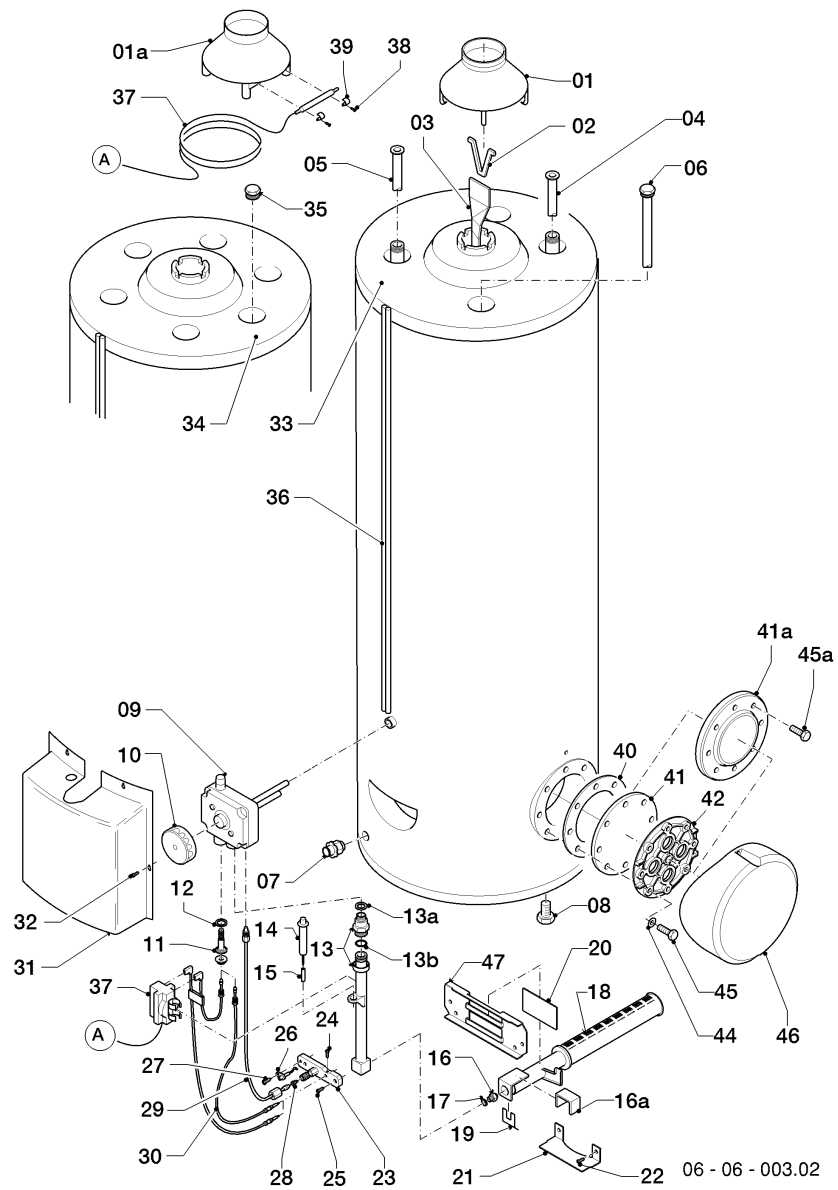

Gas-Warmwasserspeicher VGH (incl. atmoSTOR)

VGH 130/3 XZ

06 - Warmwasserspeicher

Gas-Warmwasserspeicher VGH (incl. atmoSTOR)

VGH 130/3 XZ

06 - Warmwasserspeicher

Pos.	Teilenummer	Bezeichnung	Hinweis, Bemerkung
01	074923	Strömungssicherung	für Geräte ohne Abgassensor
01a	074975	Strömungssicherung	für Geräte mit Abgassensor
03	153190	Leitblech	VGH 130/3 XZ, mit Pos. 02
04	192982	Rohr, 18x800	VGH 130/3 XZ, für Kaltwasseranschluss und Zirkulation
05	192982	Rohr, 18x800	VGH 130/3 XZ, für Kaltwasseranschluss und Zirkulation
06	0020107796	Anode	VGH 130/3 XZ
06	285850	Anode, Kettenanode G3/4, L ca.970	nicht dargestellt
07	082205	Entleerungsventil	
08	0020218158	Fuß	
09	051023	Gasarmatur	mit Pos. 10-12
10	143942	Knopf	
11	170262	Magnet	
12	981765	Dichtung	
13	084733	Verbindungsrohr	mit Pos. 13b
13a	980214	Rechteckdichtring	
13b	0020072913	O-Ring, (x10)	
14	091060	Piezo-Zünder	
15	080364	Schlauch	
16	200687	Düsen-Umstellsatz	VGH 130/3 XZ, E (H), mit Pos. 17, 28
16	200690	Düsen-Umstellsatz	VGH 130/3 XZ, B/P (PB), mit Pos. 16a, 17, 28
16a	070489	Abdeckblech	nur für Flüssiggas-Ausführungen B/P (PB)
17	980424	Dichtung	
18	041684	Stabbrenner	
19	126134	Klemmfeder	
20	161207	Schauglas	
21	070482	Abdeckblech	VGH 130/3 XZ, nur für VGH 130/3 XZ
22	0020107695	Schraube, (x10)	
23	042961	Zünderbrenner	mit Pos. 26 und 27
24	119105	Linsenschneidschraube	
25	070334	Blechschaube	
26	090668	Elektrode (Zündung)	
27	119104	Linsenschneidschraube	
28	042881	Zünderbrennerdüse	für Flüssiggas-Ausführungen B/P (PB)
28	042882	Brennerdüse, Zündung	für Erdgas-Ausführungen E (H)
29	043951	Zündgasrohr	
30	171173	Thermoelement	für Geräte mit Abgassensor
30	171174	Thermoelement	für Geräte ohne Abgassensor
31	072355	Brennerabdeckung, kieselgrau	
32	088624	Blechschaube, Set	
33	076069	Deckel	VGH 130/3 XZ
35			Stopfen ist nicht mehr lieferbar
36	052046	Kabelkanal, weiß	
37	100306	Temperaturbegrenzer, Abgassensor	
38	492147	Linsenschraube	
39	188627	Schelle	
45a	0020032771	Sechskantschraube, M10x20, (x10)	
47	073241	Montageblech	