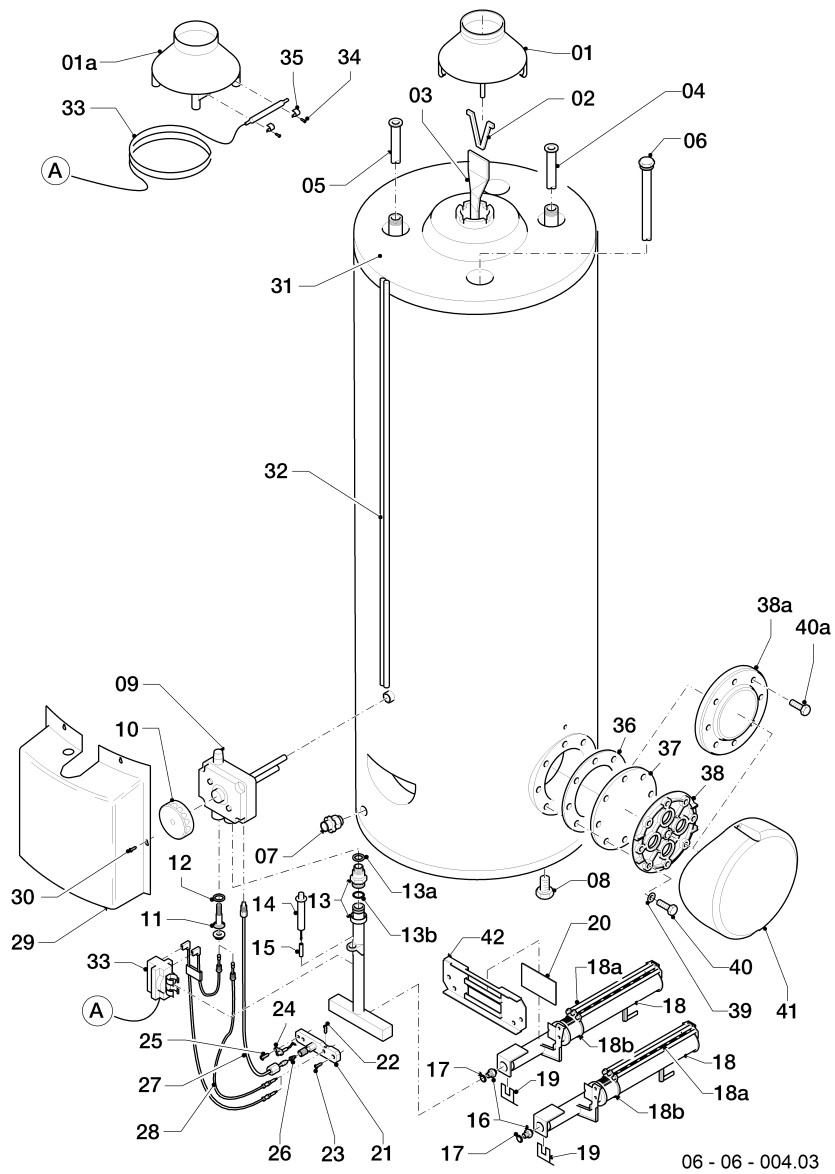

## Gas-Warmwasserspeicher VGH (incl. atmoSTOR)

VGH 190/4 XZ

06 - Warmwasserspeicher

Pos.	Teilenummer	Bezeichnung	Hinweis, Bemerkung
00	050507	Gasdruckwächter	Ersatzteil-Druckwächter für Zubehör 000669 (nicht dargestellt)
00	252442	Vorrangschaltung	ehemaliger Zubehörartikel 000669 Verriegelungsschalter (nicht dargestellt)
01	074923	Strömungssicherung	für Geräte ohne Abgassensor
01a	074975	Strömungssicherung	für Geräte mit Abgassensor
02	086104	Halter	
03	153192	Leitblech	VGH 190/4 XZ, mit Pos. 02
04	192980	Rohr, 18x1190	VGH 190/4 XZ, für Kaltwasseranschluss und Zirkulation
05	192980	Rohr, 18x1190	VGH 190/4 XZ, für Kaltwasseranschluss und Zirkulation
06	0020107798	Anode	VGH 190/4 XZ
06	285850	Anode, Kettenanode G3/4, L ca.970	nicht dargestellt
07	082205	Entleerungsventil	
08	0020218158	Fuß	
09	051023	Gasarmatur	mit Pos. 10-12
10	143942	Knopf	
11	170262	Magnet	
12	981765	Dichtung	
13	089588	Verbindungsrohr	mit Pos. 13b
13a	980214	Rechteckdichtring	
13b	0020072913	O-Ring, (x10)	
14	091060	Piezo-Zünder	
15	080364	Schlauch	
16	248200	Brennerdüse	VGH 190/4 XZ
17	980424	Dichtung	
18	041698	Stabbrenner	mit Pos. 18a-b
18a	041626	Keramikstabsatz	mit Pos. 18b
18b	282538	Schelle	
19	126134	Klemmfeder	
20	161207	Schauglas	
21	042961	Zünderbrenner	mit Pos. 24 und 25
22	119105	Linsenschneidschraube	
23	070334	Blechschaube	
24	090668	Elektrode (Zündung)	
25	119104	Linsenschneidschraube	
26	042882	Brennerdüse, Zündung	
27	043966	Zündgasrohr	
28	171173	Thermoelement	für Geräte mit Abgassensor
28	171174	Thermoelement	für Geräte ohne Abgassensor
29	072355	Brennerabdeckung, kieselgrau	
30	088624	Blechschaube, Set	
31	076069	Deckel	
32	052046	Kabelkanal, weiß	
33	100306	Temperaturbegrenzer, Abgassensor	
34	0010027616	Schraube, (x10)	
35	188627	Schelle	