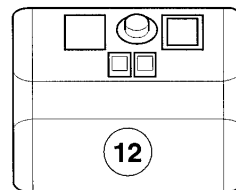

Warmwasserspeicher VIH monovalent (bodenstehend) inkl. uniSTOR
VIH CQ 120
Baugruppenübersicht

06 - 00 - 001

-> zum Ersatzteilkauf bei www.loebbeshop.de <-

Warmwasserspeicher VIH monovalent (bodenstehend) inkl. uniSTOR
VIH CQ 120
Baugruppenübersicht

Pos.	Baugruppe
06	Wärmetauscher
12	Schaltkasten

-> zum Ersatzteilkauf bei www.loebbeshop.de <-