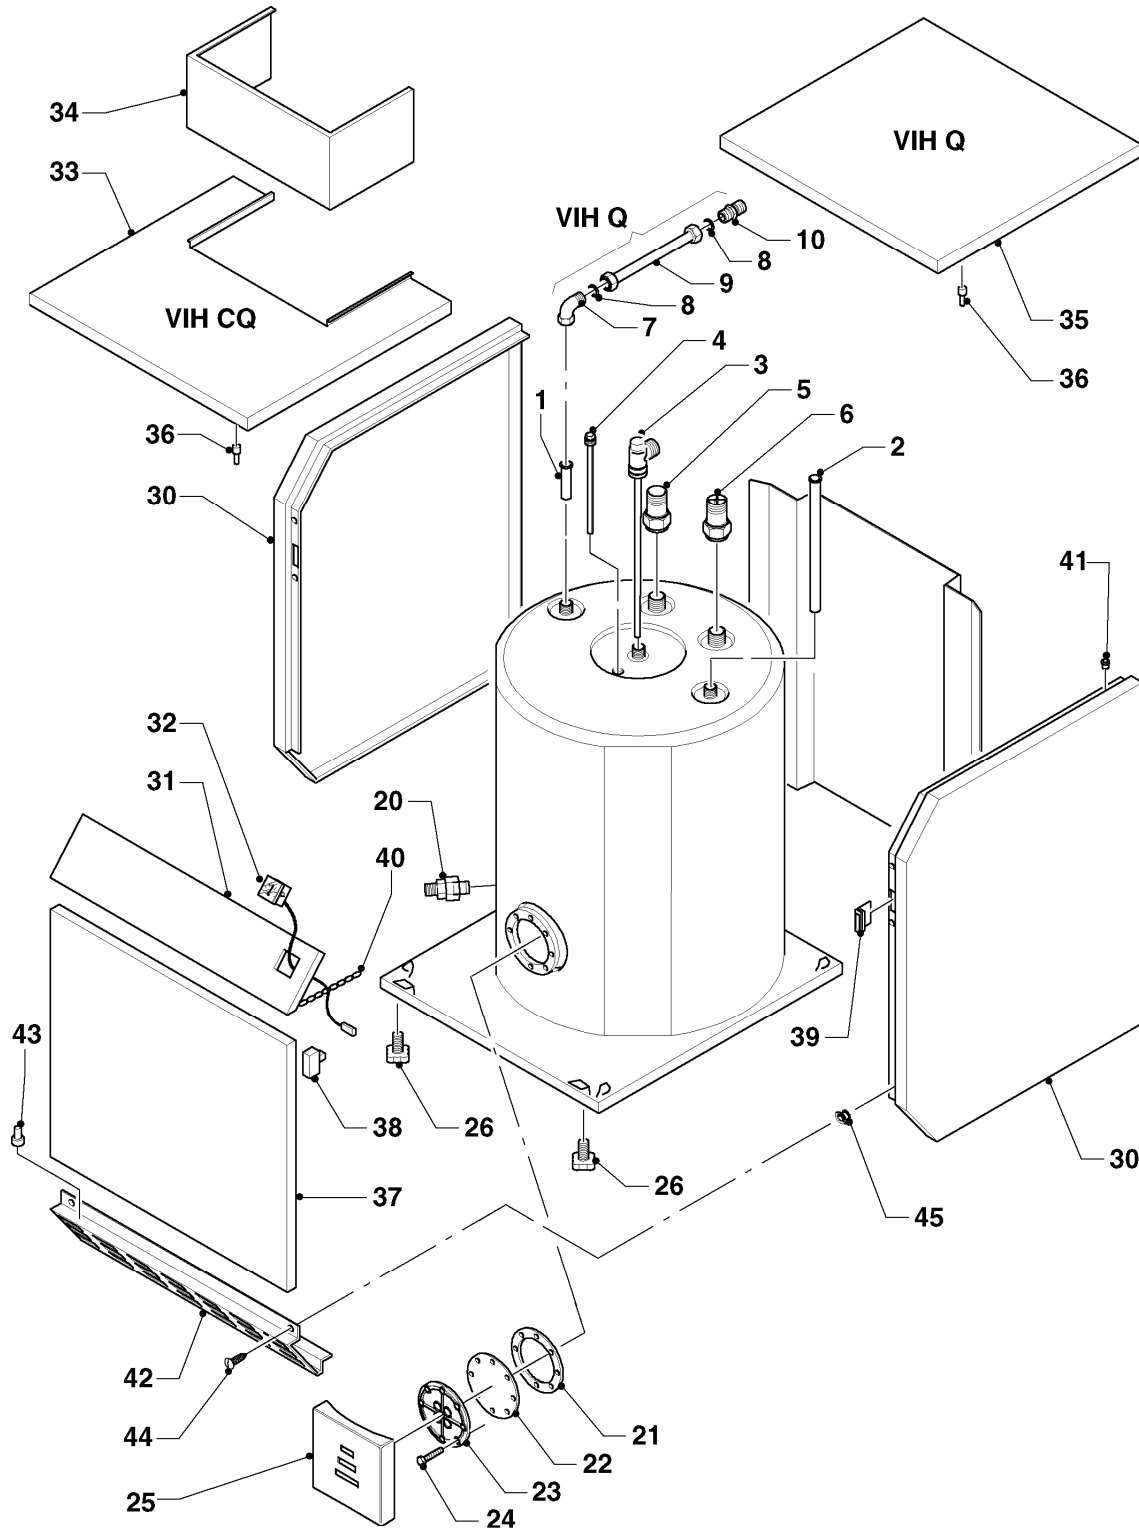

Warmwasserspeicher VIH monovalent (bodenstehend) inkl. uniSTOR
VIH CQ 120
06 - Wärmetauscher

06 - 06 - 039

-> zum Ersatzteilkauf bei www.loebbeshop.de <-

Warmwasserspeicher VIH monovalent (bodenstehend) inkl. uniSTOR

VIH CQ 120

06 - Wärmetauscher

Pos.	Teilenummer	Beschreibung	Hinweis, Bemerkung
01	193104	Rohr (L=95, D=18)	
02	192858	Rohr (L=690mm, D=18mm)	VIH CQ 120
03	163017	Tauchhülse (Winkel)	VIH CQ 120
04	0020107793	Anode	VIH CQ 120
05	083644	Reduzierstück (1 - G 3/4)	
06	083645	Reduzierstück (1-G 3/4 Rückflußv.)	mit Rückflussverhinderer
07	-	-	Position entfällt
08	-	-	Position entfällt
09	-	-	Position entfällt
10	-	-	Position entfällt
20	082229	Entleerungsventil	
21	0020107799	Dichtung (Flansch)	
22	089317	Dichtflansch	
23	089323	Flansch	
24	116480	Sechskantschraube	
25	204120	Kappe für Reinigungsöffnung	
26	071940	Stellfuß	
30	074783	Seitenwand (lks.=re.)	VIH CQ 120, mit Pos. 39, 41, 45
30	092238	Haltewinkel (Verkleidung)	VIH CQ 120, für Seitenteile (nicht dargestellt)
31	077950	Blende	mit Pos. 40
32	101552	Thermometer	VIH CQ 120
33	069903	Abdeckblech	mit Pos. 36
33	305847	Deckel VIH CQ geschlossen	Zubehörartikel, nicht nicht als Ersatzteil bestellbar
34	-	-	VIH CQ 120, Blende gehört zum Lieferumfang Zubehör 305840 und ist nicht als Ersatzteil bestellbar
35	-	-	Position entfällt
36	225716	Rastbolzen	
37	031607	Vorderteil	VIH CQ 120, mit Pos. 38
38	0020107789	Verschluss	
39	088720	Verschluss	
40	-	-	Fangkette ist nicht mehr lieferbar
41	225717	Rastbuchse (Seitenwände)	
42	299514	Sockelblech	mit Pos. 43
43	132908	Bolzen	

-> zum Ersatzteilkauf bei www.loebbeshop.de <-