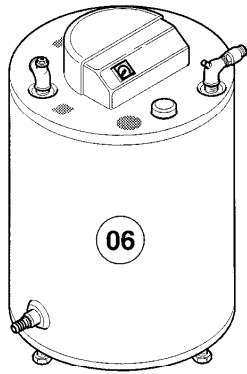

Warmwasserspeicher VIH monovalent (bodenstehend) inkl. uniSTOR
VIH CQ 120
Baugruppenübersicht

06 - 00 - 001

-> zum Ersatzteilkauf bei www.loebbeshop.de <-

Warmwasserspeicher VIH monovalent (bodenstehend) inkl. uniSTOR
VIH CQ 120
Baugruppenübersicht

-> zum Ersatzteilkauf bei www.loebbeshop.de <-

Warmwasserspeicher VIH monovalent (bodenstehend) inkl. uniSTOR

VIH CQ 120

06 - Wärmetauscher

Pos.	Teilenummer	Beschreibung	Hinweis, Bemerkung
01	193104	Rohr (L=95, D=18)	
02	192858	Rohr (L=690mm, D=18mm)	VIH CQ 120
03	163017	Tauchhülse (Winkel)	VIH CQ 120
04	0020107793	Anode	VIH CQ 120
05	083644	Reduzierstück (1 - G 3/4)	
06	083645	Reduzierstück (1-G 3/4 Rückflußv.)	mit Rückflussverhinderer
07	-	-	Position entfällt
08	-	-	Position entfällt
09	-	-	Position entfällt
10	-	-	Position entfällt
20	082229	Entleerungsventil	
21	0020107799	Dichtung (Flansch)	
22	089317	Dichtflansch	
23	089323	Flansch	
24	116480	Sechskantschraube	
25	204120	Kappe für Reinigungsöffnung	
26	071940	Stellfuß	
30	074783	Seitenwand (lks.=re.)	VIH CQ 120, mit Pos. 39, 41, 45
30	092238	Haltewinkel (Verkleidung)	VIH CQ 120, für Seitenteile (nicht dargestellt)
31	077950	Blende	mit Pos. 40
32	101552	Thermometer	VIH CQ 120
33	069903	Abdeckblech	mit Pos. 36
33	305847	Deckel VIH CQ geschlossen	Zubehörartikel, nicht nicht als Ersatzteil bestellbar
34	-	-	VIH CQ 120, Blende gehört zum Lieferumfang Zubehör 305840 und ist nicht als Ersatzteil bestellbar
35	-	-	Position entfällt
36	225716	Rastbolzen	
37	031607	Vorderteil	VIH CQ 120, mit Pos. 38
38	0020107789	Verschluss	
39	088720	Verschluss	
40	-	-	Fangkette ist nicht mehr lieferbar
41	225717	Rastbuchse (Seitenwände)	
42	299514	Sockelblech	mit Pos. 43
43	132908	Bolzen	

-> zum Ersatzteilkauf bei www.loebbeshop.de <-

Warmwasserspeicher VIH monovalent (bodenstehend) inkl. uniSTOR
VIH CQ 120
06 - Wärmetauscher

Pos.	Teilenummer	Beschreibung	Hinweis, Bemerkung
44	235740	Blechschraube ISO 7049	
45	114616	Spreizmutter	