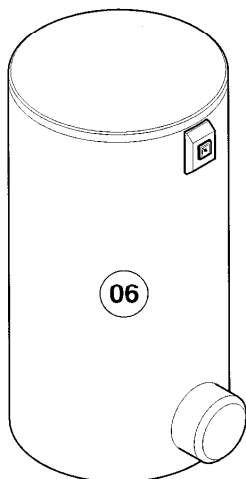

Warmwasserspeicher VIH monovalent (bodenstehend) inkl. uniSTOR
VIH CQ 120
Baugruppenübersicht

06 - 00 - 001

-> zum Ersatzteilkauf bei www.loebbeshop.de <-

Warmwasserspeicher VIH monovalent (bodenstehend) inkl. uniSTOR
VIH CQ 120
Baugruppenübersicht

-> zum Ersatzteilkauf bei www.loebbeshop.de <-

Warmwasserspeicher VIH monovalent (bodenstehend) inkl. uniSTOR

VIH CQ 120

06 - Wärmetauscher

Pos.	Teilenummer	Beschreibung	Hinweis, Bemerkung
01	193104	Rohr (L=95, D=18)	
02	192858	Rohr (L=690mm, D=18mm)	VIH CQ 120
03	163017	Tauchhülse (Winkel)	VIH CQ 120
04	0020107793	Anode	VIH CQ 120
05	083644	Reduzierstück (1 - G 3/4)	
06	083645	Reduzierstück (1-G 3/4 Rückflußv.)	mit Rückflussverhinderer
07	-	-	Position entfällt
08	-	-	Position entfällt
09	-	-	Position entfällt
10	-	-	Position entfällt
20	082229	Entleerungsventil	
21	0020107799	Dichtung (Flansch)	
22	089317	Dichtflansch	
23	089323	Flansch	
24	116480	Sechskantschraube	
25	204120	Kappe für Reinigungsöffnung	
26	071940	Stellfuß	
30	074783	Seitenwand (lks.=re.)	VIH CQ 120, mit Pos. 39, 41, 45
30	092238	Haltewinkel (Verkleidung)	VIH CQ 120, für Seitenteile (nicht dargestellt)
31	077950	Blende	mit Pos. 40
32	101552	Thermometer	VIH CQ 120
33	069903	Abdeckblech	mit Pos. 36
33	305847	Deckel VIH CQ geschlossen	Zubehörartikel, nicht nicht als Ersatzteil bestellbar
34	-	-	VIH CQ 120, Blende gehört zum Lieferumfang Zubehör 305840 und ist nicht als Ersatzteil bestellbar
35	-	-	Position entfällt
36	225716	Rastbolzen	
37	031607	Vorderteil	VIH CQ 120, mit Pos. 38
38	0020107789	Verschluss	
39	088720	Verschluss	
40	-	-	Fangkette ist nicht mehr lieferbar
41	225717	Rastbuchse (Seitenwände)	
42	299514	Sockelblech	mit Pos. 43
43	132908	Bolzen	