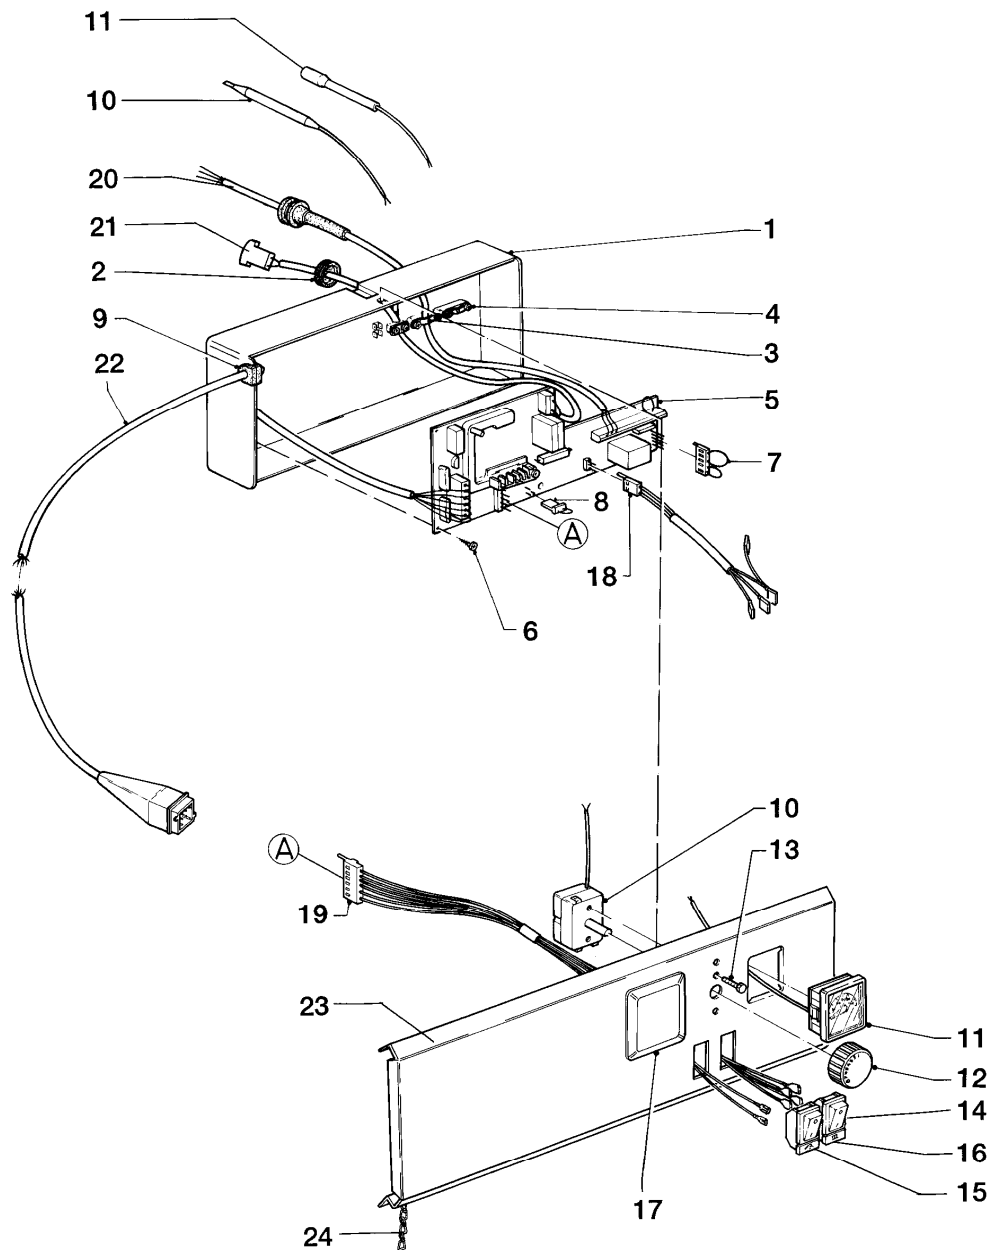

Warmwasserspeicher VIH monovalent (bodenstehend) inkl. uniSTOR
VIH CQ 120
12 - Schaltkasten

06 - 12 - 005

-> zum Ersatzteilkauf bei www.loebbeshop.de <-

Warmwasserspeicher VIH monovalent (bodenstehend) inkl. uniSTOR

VIH CQ 120

12 - Schaltkasten

Pos.	Teilenummer	Beschreibung	Hinweis, Bemerkung
01	121309	Schalkasten	mit Pos. 02-23
02	120065	Kabeldurchführung	
03	188642	Schelle	
04	492226	Blechschrabe	
05	130327	Leiterplatte	
06	235748	Blechschrabe ISO 7049	
07	252780	Brückenstecker	
08	250790	Brückenstecker	
09	201849	Kabeldurchführung	
10	101804	Temperaturregler	
11	101554	Thermometer	
12	114254	Drehknopf für Temperaturregler	
13	060018	Schraube	
14	251777	Schalter	
15	-	-	nicht mehr lieferbar
16	-	-	nicht mehr lieferbar
17	201623	Deckel	
17	253216	Schaltuhr	nicht dargestellt
18	256005	Kabelbaum	
19	250762	Kabelbaum	
20	084521	Verbindungsleitung	
21	089419	Verbindungsleitung	
22	089403	Verbindungsleitung	
23	121309	Schalkasten	mit Pos. 01-22
24	-	-	Fangkette ist nicht mehr lieferbar

-> zum Ersatzteilkauf bei www.loebbeshop.de <-