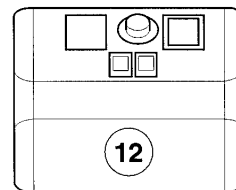

Warmwasserspeicher VIH monovalent (bodenstehend) inkl. uniSTOR
VIH CQ 150
Baugruppenübersicht

06 - 00 - 001

-> zum Ersatzteilkauf bei www.loebbeshop.de <-

Warmwasserspeicher VIH monovalent (bodenstehend) inkl. uniSTOR
VIH CQ 150
Baugruppenübersicht

Pos.	Baugruppe
06	Wärmetauscher
12	Schaltkasten

-> zum Ersatzteilkauf bei www.loebbeshop.de <-