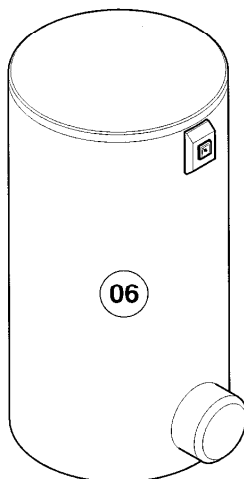

Warmwasserspeicher VIH monovalent (bodenstehend) inkl. uniSTOR
VIH CQ 150
Baugruppenübersicht

06 - 00 - 001

-> zum Ersatzteilkauf bei www.loebbeshop.de <-

Warmwasserspeicher VIH monovalent (bodenstehend) inkl. uniSTOR
VIH CQ 150
Baugruppenübersicht

-> zum Ersatzteilkauf bei www.loebbeshop.de <-

Warmwasserspeicher VIH monovalent (bodenstehend) inkl. uniSTOR

VIH CQ 150

06 - Wärmetauscher

Pos.	Teilenummer	Beschreibung	Hinweis, Bemerkung
01	193104	Rohr (L=95, D=18)	
02	193039	Rohr (L=850mm, D=18mm)	VIH CQ 150
03	163018	Tauchhülse (Winkel)	VIH CQ 150
04	0020078910	Anode (G1, L=642)	VIH CQ 150
05	083644	Reduzierstück (1 - G 3/4)	
06	083645	Reduzierstück (1-G 3/4 Rückflußv.)	mit Rückflussverhinderer
07	-	-	Position entfällt
08	-	-	Position entfällt
09	-	-	Position entfällt
10	-	-	Position entfällt
20	082229	Entleerungsventil	
21	0020107799	Dichtung (Flansch)	
22	089317	Dichtflansch	
23	089323	Flansch	
24	116480	Sechskantschraube	
25	204120	Kappe für Reinigungsöffnung	
26	071940	Stellfuß	
30	074784	Seitenwand (lks.=re.)	VIH CQ 150, mit Pos. 39, 41, 45
30	092239	Haltewinkel (Verkleidung)	VIH CQ 150, für Seitenteile (nicht dargestellt)
31	077950	Blende	mit Pos. 40
32	101554	Thermometer	VIH CQ 150
33	069903	Abdeckblech	mit Pos. 36
33	305847	Deckel VIH CQ geschlossen	Zubehörartikel, nicht als Ersatzteil bestellbar
34	-	-	VIH CQ 150, Blende gehört zum Lieferumfang Zubehör 305842 und ist nicht als Ersatzteil bestellbar
35	-	-	Position entfällt
36	225716	Rastbolzen	
37	031608	Vorderteil	VIH CQ 150, mit Pos. 38
38	0020107789	Verschluss	
39	088720	Verschluss	
40	-	-	Fangkette ist nicht mehr lieferbar
41	225717	Rastbuchse (Seitenwände)	
42	299514	Sockelblech	mit Pos. 43
43	132908	Bolzen	