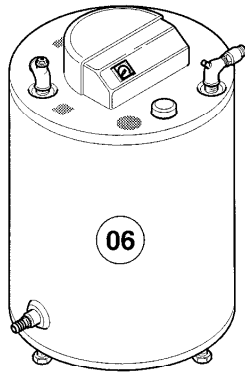

Warmwasserspeicher VIH monovalent (bodenstehend) inkl. uniSTOR
VIH CQ 150
Baugruppenübersicht

06 - 00 - 001

-> zum Ersatzteilkauf bei www.loebbeshop.de <-

Warmwasserspeicher VIH monovalent (bodenstehend) inkl. uniSTOR
VIH CQ 150
Baugruppenübersicht

-> zum Ersatzteilkauf bei www.loebbeshop.de <-

Warmwasserspeicher VIH monovalent (bodenstehend) inkl. uniSTOR

VIH CQ 150

06 - Wärmetauscher

Pos.	Teilenummer	Beschreibung	Hinweis, Bemerkung
01	193104	Rohr (L=95, D=18)	
02	193039	Rohr (L=850mm, D=18mm)	VIH CQ 150
03	163018	Tauchhülse (Winkel)	VIH CQ 150
04	0020078910	Anode (G1, L=642)	VIH CQ 150
05	083644	Reduzierstück (1 - G 3/4)	
06	083645	Reduzierstück (1-G 3/4 Rückflußv.)	mit Rückflussverhinderer
07	-	-	Position entfällt
08	-	-	Position entfällt
09	-	-	Position entfällt
10	-	-	Position entfällt
20	082229	Entleerungsventil	
21	0020107799	Dichtung (Flansch)	
22	089317	Dichtflansch	
23	089323	Flansch	
24	116480	Sechskantschraube	
25	204120	Kappe für Reinigungsöffnung	
26	071940	Stellfuß	
30	074784	Seitenwand (lks.=re.)	VIH CQ 150, mit Pos. 39, 41, 45
30	092239	Haltewinkel (Verkleidung)	VIH CQ 150, für Seitenteile (nicht dargestellt)
31	077950	Blende	mit Pos. 40
32	101554	Thermometer	VIH CQ 150
33	069903	Abdeckblech	mit Pos. 36
33	305847	Deckel VIH CQ geschlossen	Zubehörartikel, nicht als Ersatzteil bestellbar
34	-	-	VIH CQ 150, Blende gehört zum Lieferumfang Zubehör 305842 und ist nicht als Ersatzteil bestellbar
35	-	-	Position entfällt
36	225716	Rastbolzen	
37	031608	Vorderteil	VIH CQ 150, mit Pos. 38
38	0020107789	Verschluss	
39	088720	Verschluss	
40	-	-	Fangkette ist nicht mehr lieferbar
41	225717	Rastbuchse (Seitenwände)	
42	299514	Sockelblech	mit Pos. 43
43	132908	Bolzen	

-> zum Ersatzteilkauf bei www.loebbeshop.de <-

Warmwasserspeicher VIH monovalent (bodenstehend) inkl. uniSTOR
VIH CQ 150
06 - Wärmetauscher

Pos.	Teilenummer	Beschreibung	Hinweis, Bemerkung
44	235740	Blechschraube ISO 7049	
45	114616	Spreizmutter	