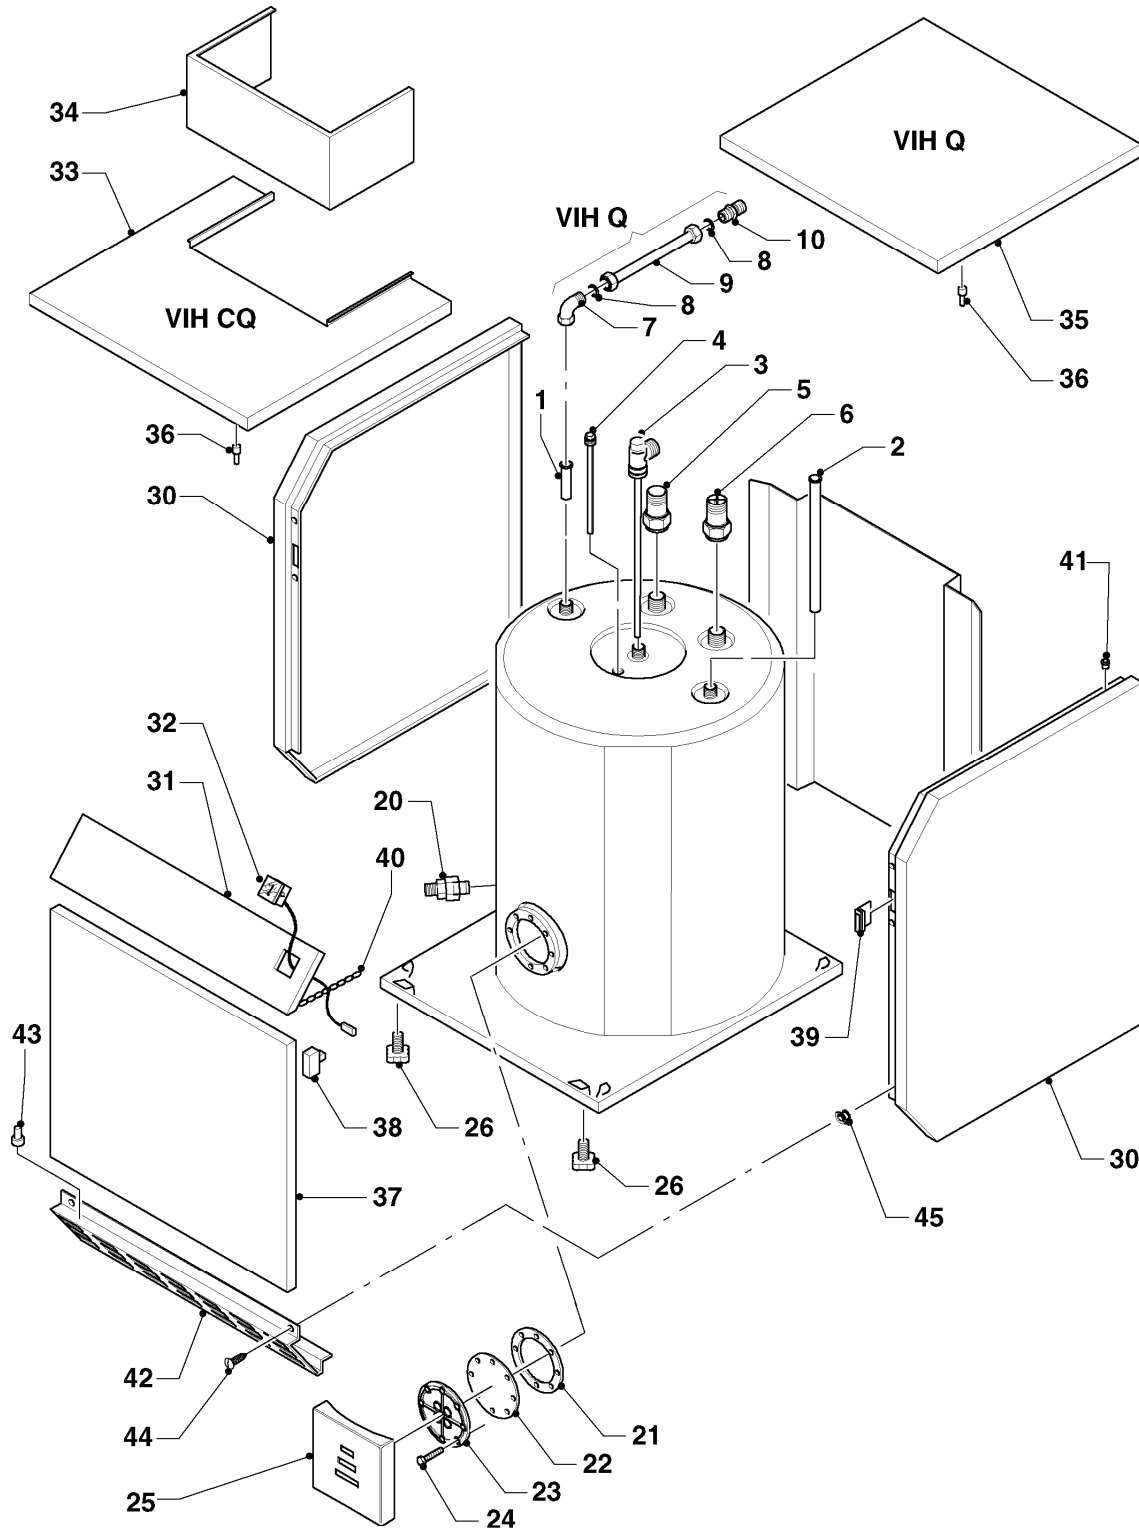

Warmwasserspeicher VIH monovalent (bodenstehend) inkl. uniSTOR
VIH CQ 150
06 - Wärmetauscher

06 - 06 - 039

-> zum Ersatzteilkauf bei www.loebbeshop.de <-

Warmwasserspeicher VIH monovalent (bodenstehend) inkl. uniSTOR

VIH CQ 150

06 - Wärmetauscher

Pos.	Teilenummer	Beschreibung	Hinweis, Bemerkung
01	193104	Rohr (L=95, D=18)	
02	193039	Rohr (L=850mm, D=18mm)	VIH CQ 150
03	163018	Tauchhülse (Winkel)	VIH CQ 150
04	0020078910	Anode (G1, L=642)	VIH CQ 150
05	083644	Reduzierstück (1 - G 3/4)	
06	083645	Reduzierstück (1-G 3/4 Rückflußv.)	mit Rückflussverhinderer
07	-	-	Position entfällt
08	-	-	Position entfällt
09	-	-	Position entfällt
10	-	-	Position entfällt
20	082229	Entleerungsventil	
21	0020107799	Dichtung (Flansch)	
22	089317	Dichtflansch	
23	089323	Flansch	
24	116480	Sechskantschraube	
25	204120	Kappe für Reinigungsöffnung	
26	071940	Stellfuß	
30	074784	Seitenwand (lks.=re.)	VIH CQ 150, mit Pos. 39, 41, 45
30	092239	Haltewinkel (Verkleidung)	VIH CQ 150, für Seitenteile (nicht dargestellt)
31	077950	Blende	mit Pos. 40
32	101554	Thermometer	VIH CQ 150
33	069903	Abdeckblech	mit Pos. 36
33	305847	Deckel VIH CQ geschlossen	Zubehörartikel, nicht als Ersatzteil bestellbar
34	-	-	VIH CQ 150, Blende gehört zum Lieferumfang Zubehör 305842 und ist nicht als Ersatzteil bestellbar
35	-	-	Position entfällt
36	225716	Rastbolzen	
37	031608	Vorderteil	VIH CQ 150, mit Pos. 38
38	0020107789	Verschluss	
39	088720	Verschluss	
40	-	-	Fangkette ist nicht mehr lieferbar
41	225717	Rastbuchse (Seitenwände)	
42	299514	Sockelblech	mit Pos. 43
43	132908	Bolzen	

-> zum Ersatzteilkauf bei www.loebbeshop.de <-