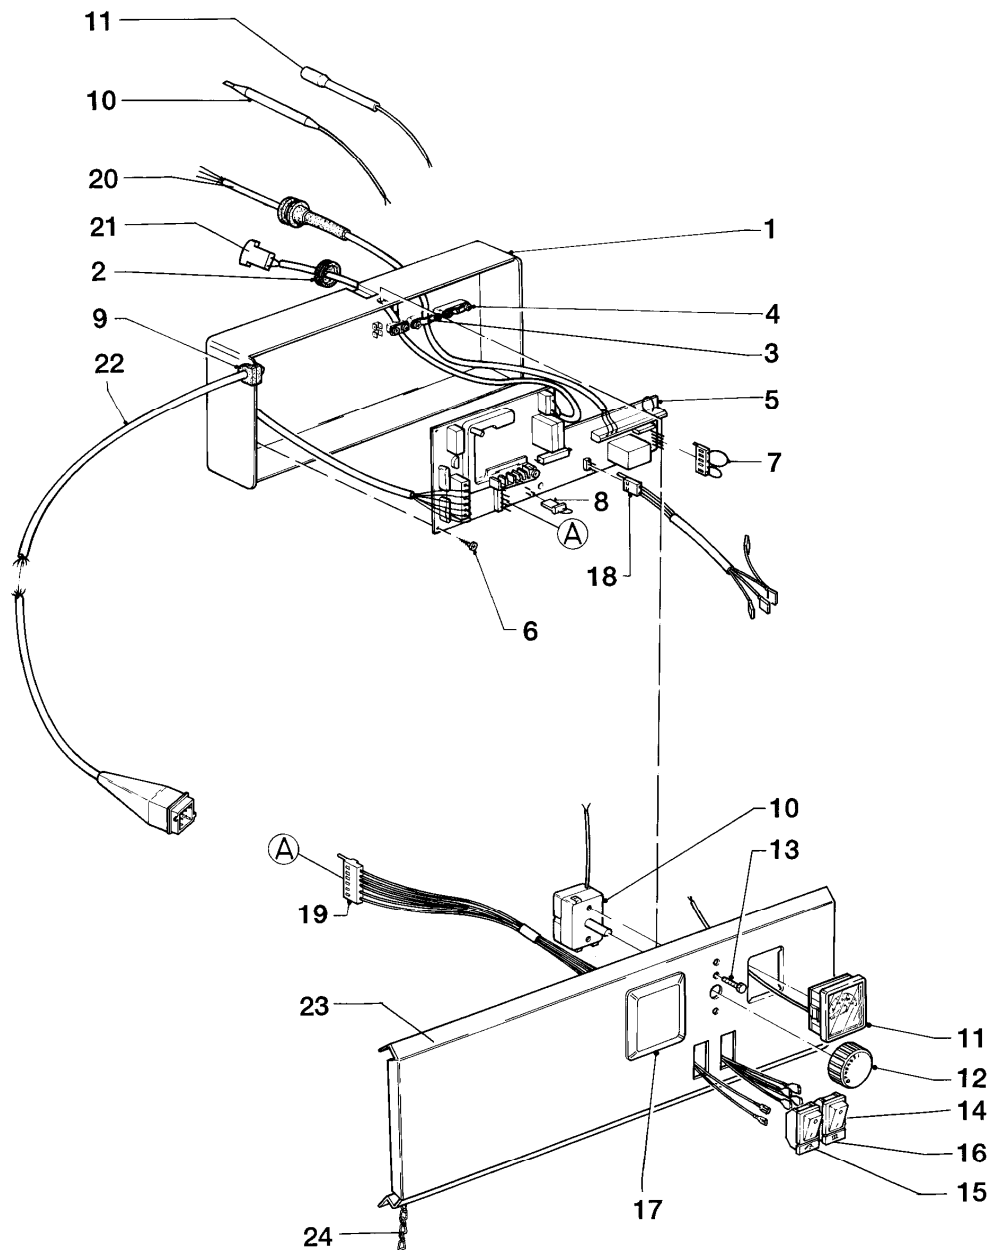

Warmwasserspeicher VIH monovalent (bodenstehend) inkl. uniSTOR
VIH CQ 150
12 - Schaltkasten

06 - 12 - 005

-> zum Ersatzteilkauf bei www.loebbeshop.de <-

Warmwasserspeicher VIH monovalent (bodenstehend) inkl. uniSTOR

VIH CQ 150

12 - Schaltkasten

Pos.	Teilenummer	Beschreibung	Hinweis, Bemerkung
01	121309	Schalkasten	mit Pos. 02-23
02	120065	Kabeldurchführung	
03	188642	Schelle	
04	492226	Blechschrabe	
05	130327	Leiterplatte	
06	235748	Blechschrabe ISO 7049	
07	252780	Brückenstecker	
08	250790	Brückenstecker	
09	201849	Kabeldurchführung	
10	101804	Temperaturregler	
11	101554	Thermometer	
12	114254	Drehknopf für Temperaturregler	
13	060018	Schraube	
14	251777	Schalter	
15	-	-	nicht mehr lieferbar
16	-	-	nicht mehr lieferbar
17	201623	Deckel	
17	253216	Schaltuhr	nicht dargestellt
18	256005	Kabelbaum	
19	250762	Kabelbaum	
20	084521	Verbindungsleitung	
21	089419	Verbindungsleitung	
22	089403	Verbindungsleitung	
23	121309	Schalkasten	mit Pos. 01-22
24	-	-	Fangkette ist nicht mehr lieferbar

-> zum Ersatzteilkauf bei www.loebbeshop.de <-