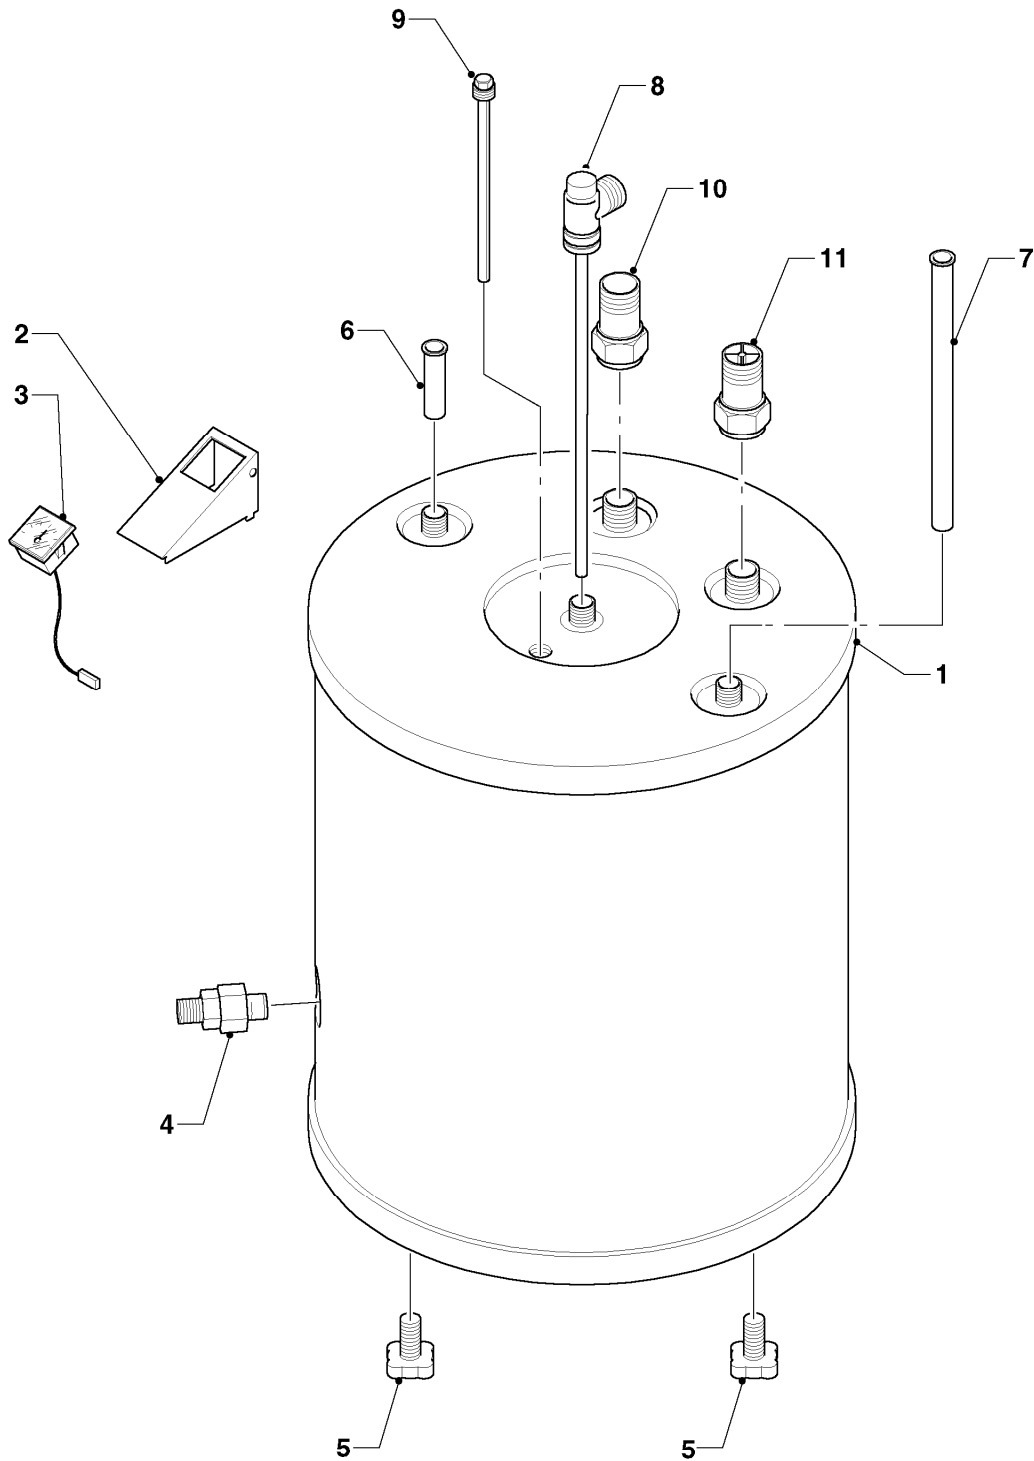

# Warmwasserspeicher VIH monovalent (bodenstehend) inkl. uniSTOR

VIH CR 200/4

06 - Warmwasserspeicher

06 - 06 - 038

-> zum Ersatzteilkauf bei [www.loebbeshop.de](http://www.loebbeshop.de) <-

## Warmwasserspeicher VIH monovalent (bodenstehend) inkl. uniSTOR VIH CR 200/4

06 - Warmwasserspeicher

Pos.	Teilenummer	Beschreibung	Hinweis, Bemerkung
00	121308	Schaltkasten	nicht dargestellt
00	130327	Leiterplatte	nicht dargestellt (für Schaltkasten)
00	101804	Temperaturregler	nicht dargestellt (für Schaltkasten)
00	114254	Drehknopf für Temperaturregler	nicht dargestellt (für Schaltkasten)
00	251777	Schalter	nicht dargestellt (für Schaltkasten)
00	084521	Verbindungsleitung	nicht dargestellt (für Schaltkasten)
00	089403	Verbindungsleitung	nicht dargestellt (für Schaltkasten)
00	256005	Kabelbaum	nicht dargestellt (für Schaltkasten)
00	250762	Kabelbaum	nicht dargestellt (für Schaltkasten)
01	076187	Deckel oben	VIH CR 200/4
02	098821	Halter für Thermometer (grau)	
03	101554	Thermometer	VIH CR 200/4
04	082229	Entleerungsventil	
05	071931	Stellfuß	
06	193104	Rohr (L=95, D=18)	
07	193040	Rohr (L=1100mm, D=18mm)	VIH CR 200/4
08	163019	Winkel	VIH CR 200/4
09	0020107795	Anode	VIH CR 200/4
10	083644	Reduzierstück (1 - G 3/4)	
11	083645	Reduzierstück (1-G 3/4 Rückflußv.)	mit Rückflussverhinderer