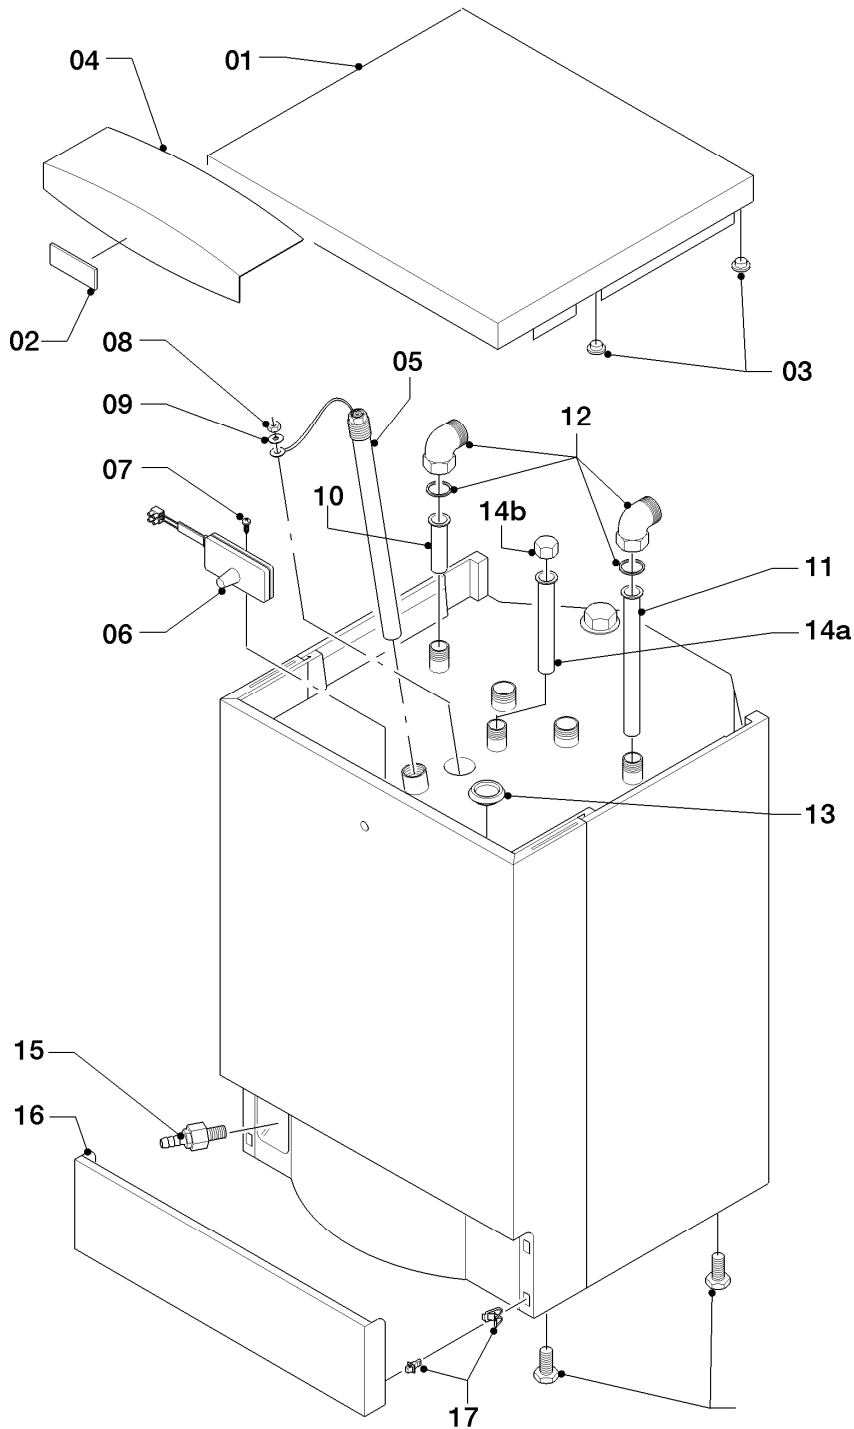

# Warmwasserspeicher VIH monovalent (bodenstehend) inkl. uniSTOR

VIH Q 120/2

06 - Warmwasserspeicher

06 - 06 - 050\_01

-> zum Ersatzteilkauf bei [www.loebbeshop.de](http://www.loebbeshop.de) <-

## Warmwasserspeicher VIH monovalent (bodenstehend) inkl. uniSTOR VIH Q 120/2

### 06 - Warmwasserspeicher

Pos.	Teilenummer	Beschreibung	Hinweis, Bemerkung
00	305975	Thermometer (universal)	Zubehörartikel, nicht als Ersatzteil bestellbar (nicht dargestellt)
00	101563	Thermometer	aus Zubehör 305975 zur Befestigung an VIH Q oder Wandmontage (nicht dargestellt)
01	0020116317	Mantelblech, oben	mit Pos. 02, 03
02	118096	Firmenschild (alle Typen)	
03	289778	Abstandshalter, Set a 4 St.	
04	077991	Blende	für alte Ausführung bis Bj. 02/2012
05	295846	Schutzanode (G1, L=487)	VIH Q 120/2
05	302042	Universal Fremdstrom Anode für Speicher	Zubehörartikel, nicht als Ersatzteil bestellbar (nicht dargestellt)
06	295301	Gehäuse (Anodentester)	mit Pos. 07
07	0020107695	Schraube (10 St.)	
08	114892	Sechskantmutter	
09	191407	Scheibe	
10	094229	Rohr (L=114 mm, D=18mm)	Warmwasser
11	192858	Rohr (L=690mm, D=18mm)	VIH Q 120/2, Kaltwasser
12	163036	Winkel, Set a 2 St.	
13	204039	Verschluss-Kappe VIH	
14a	094229	Rohr (L=114 mm, D=18mm)	VIH Q 120/2, Zirkulation
14b	147399	Kappe	
15	082205	Entleerungsventil	
16	299518	Sockelblech	mit Pos. 17
17	091629	Befestigungssatz (10xBolzen/Buchsen)	
18	071931	Stellfuß	