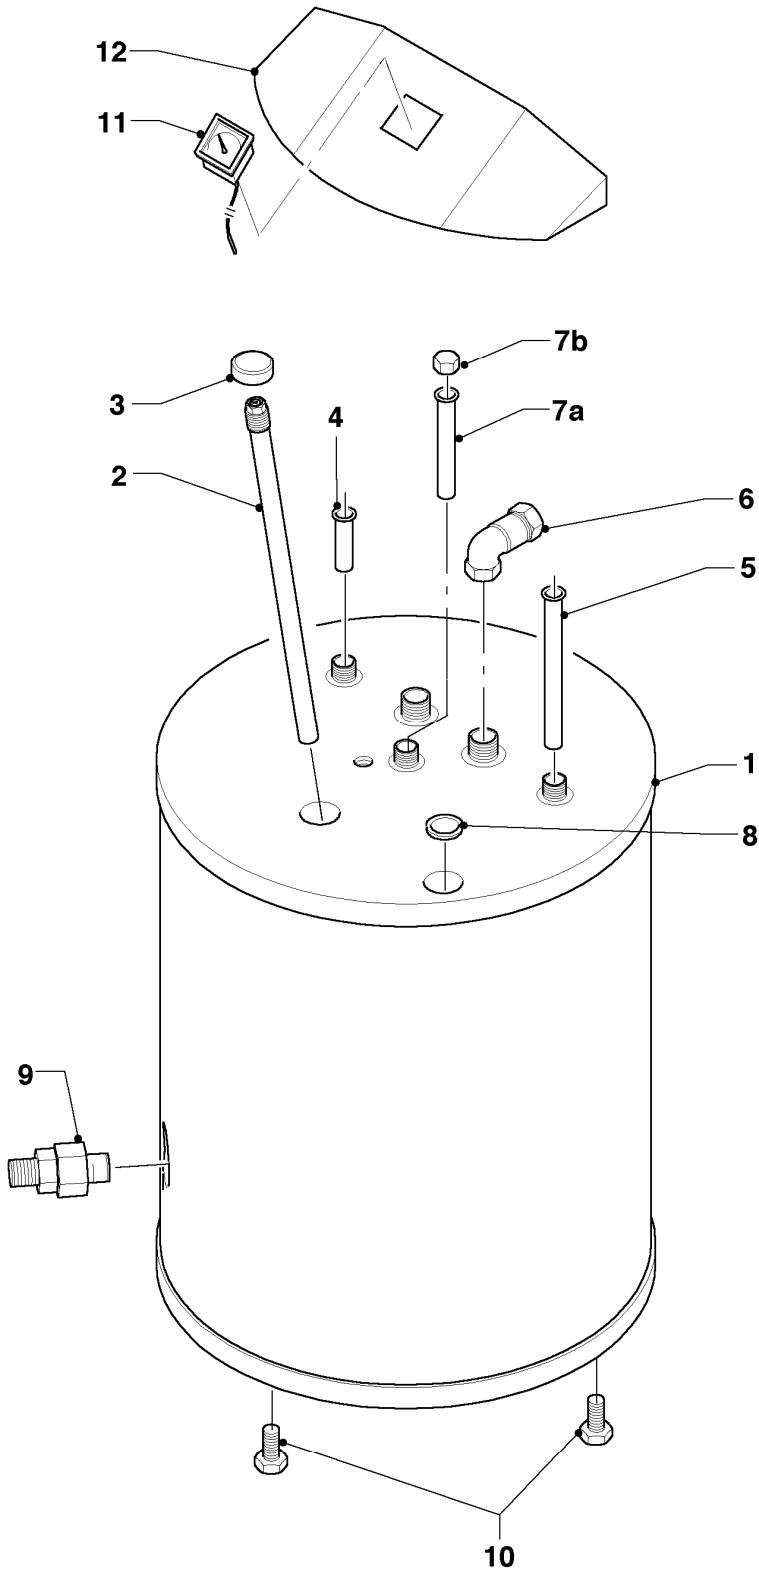

Warmwasserspeicher VIH monovalent (bodenstehend) inkl. uniSTOR VIH R 150/5

06 - Warmwasserspeicher

06-06-053

-> zum Ersatzteilkauf bei www.loebbeshop.de <-

Warmwasserspeicher VIH monovalent (bodenstehend) inkl. uniSTOR

VIH R 150/5

06 - Warmwasserspeicher

Pos.	Teilenummer	Beschreibung	Hinweis, Bemerkung
00	305975	Thermometer (universal)	für Wandmontage (Zubehörartikel, nicht als Ersatzteil bestellbar, nicht dargestellt)
00	101563	Thermometer	nicht dargestellt (aus Zubehör 305975 zur Wandmontage)
00	305973	Schaltkasten VIH/R 120/150 u. 300-500/7	Zubehörartikel, nicht als Ersatzteil bestellbar (nicht dargestellt)
00	101552	Thermometer	nicht dargestellt (für Schaltkasten Zubehör 305973)
00	101804	Temperaturregler	nicht dargestellt (für Schaltkasten Zubehör 305973)
00	114254	Drehknopf für Temperaturregler	nicht dargestellt (für Schaltkasten Zubehör 305973)
00	251777	Schalter	nicht dargestellt (für Schaltkasten Zubehör 305973)
00	084521	Verbindungsleitung	nicht dargestellt (für Schaltkasten Zubehör 305973)
00	089403	Verbindungsleitung	nicht dargestellt (für Schaltkasten Zubehör 305973)
00	130327	Leiterplatte	nicht dargestellt (für Schaltkasten Zubehör 305973)
00	256005	Kabelbaum	nicht dargestellt (für Schaltkasten Zubehör 305973)
00	250762	Kabelbaum	nicht dargestellt (für Schaltkasten Zubehör 305973)
01	297935	Mantelblech (oben)	VIH R 150/5
01	204069	Rosette	blau, nicht dargestellt
01	204070	Rosette	rot, nicht dargestellt
02	0020078910	Anode (G1, L=642)	VIH R 150/5
02	302042	Universal Fremdstrom Anode für Speicher	Zubehörartikel, nicht als Ersatzteil bestellbar (nicht dargestellt)
03	204140	Kappe (Schutzanode)	
04	094229	Rohr (L=114 mm, D=18mm)	Warmwasser
05	193039	Rohr (L=850mm, D=18mm)	VIH R 150/5, Kaltwasser
06	163035	Winkel (mit Rückflußverhinderer)	
07a	137751	Rohr (L = 597 mm, D = 18 mm)	VIH R 150/5, Zirkulation
07b	147399	Kappe	
08	204039	Verschluss-Kappe VIH	
09	082229	Entleerungsventil	
10	071931	Stellfuß	
11	101552	Thermometer	aus Zubehör 305979 zur Montage auf Speicher
12	087856	Konsole für Thermometer	aus Zubehör 305979 zur Montage auf Speicher

-> zum Ersatzteilkauf bei www.loebbeshop.de <-