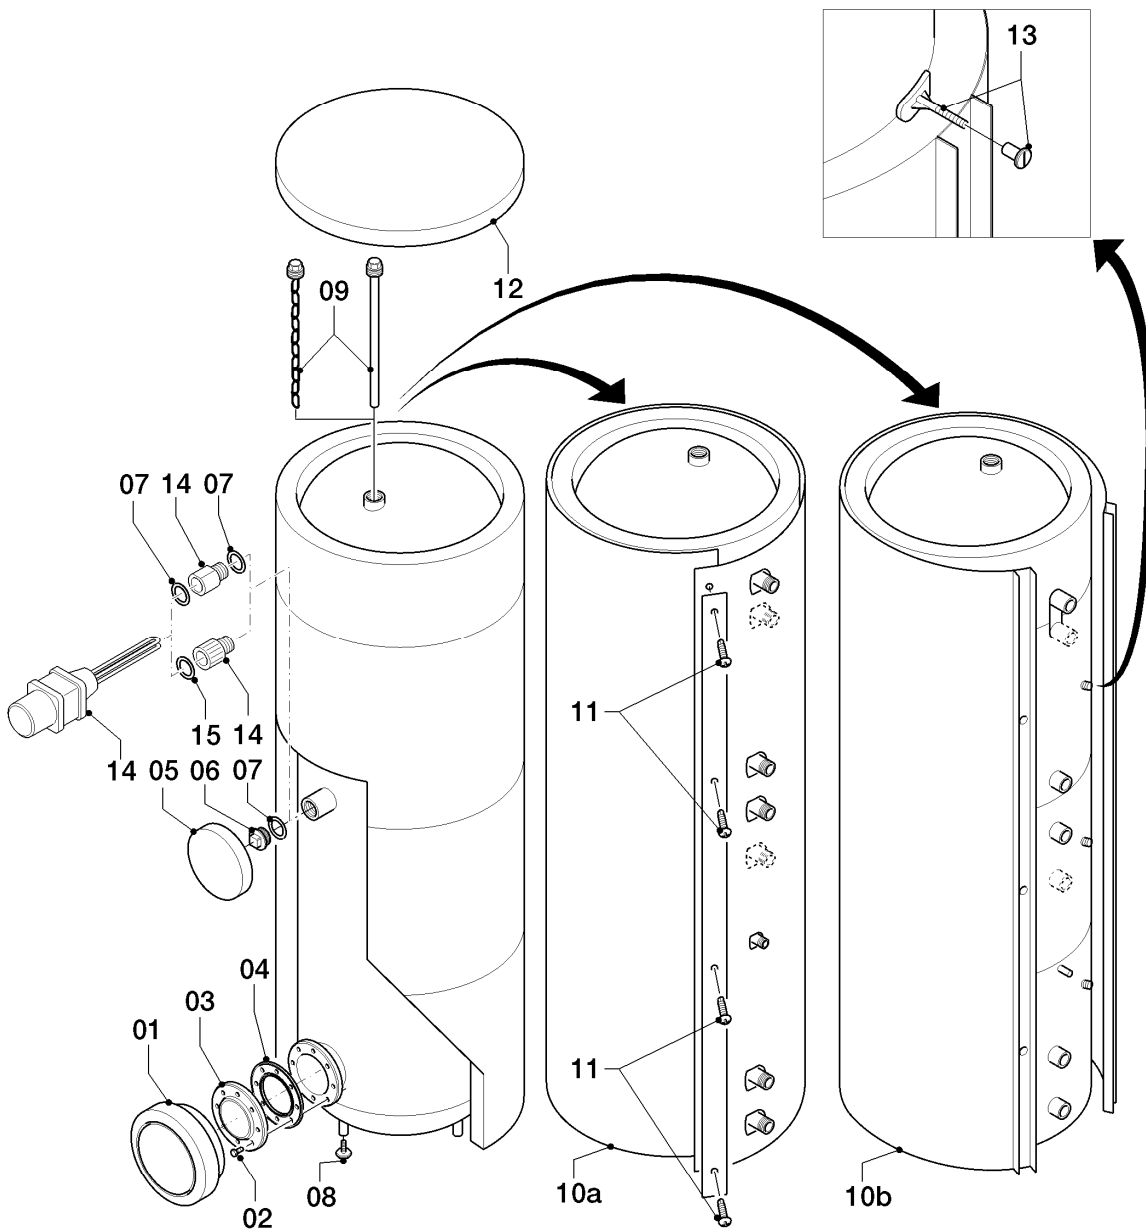

**Warmwasserspeicher VIH monovalent (bodenstehend) inkl. uniSTOR**  
VIH R 300/2 R1  
06 - Warmwasserspeicher

06 - 06 - 064.02

-> zum Ersatzteilkauf bei [www.loebbeshop.de](http://www.loebbeshop.de) <-

## Warmwasserspeicher VIH monovalent (bodenstehend) inkl. uniSTOR

VIH R 300/2 R1

06 - Warmwasserspeicher

Pos.	Teilenummer	Beschreibung	Hinweis, Bemerkung
00	179053	Sicherungselement (Fühlerrohr)	nicht dargestellt
01	0020114939	Kappe (Revisionsöffnung)	
02	0020081349	Schraube, M8x30 (10 St.)	
03	0020081347	Flansch, Revisionsöffnung	mit Pos. 02 und 04
04	0020114940	Dichtung, Flansch	
05	0020032773	Kappe (Stopfen)	
06	0020032774	Stopfen	mit Pos. 07
07	0020028112	Rechteckdichtring	alte Ausführung des Elektroheizstabes mit Rechteckdichtring
08	459886	Stellfuß	
09	106482	Kettenanode m. Reduzierst. G1-G3/4	
10a	0020074126	Mantel	VIH R 300/2 R1, mit Pos. 11
11	0020095979	Schraube (10 St.)	
12	0020032779	Deckel, oben	VIH R 300/2 R1
12	0020143402	Isolierung, oben	VIH R 300/2 R1, nicht dargestellt
13	0020032778	Bolzen mit Rastbuchse (6 St.)	
14	0020028665	Elektro-Heizstab 230V / 2kW, für VIH	Zubehör, nicht als Ersatzteil lieferbar
14	0020028666	Elektro-Heizstab 400V / 6kW für VIH	
15	0020123968	O-Ring (Heizstab)	neue Ausführung des Elektroheizstabes mit O-Ring