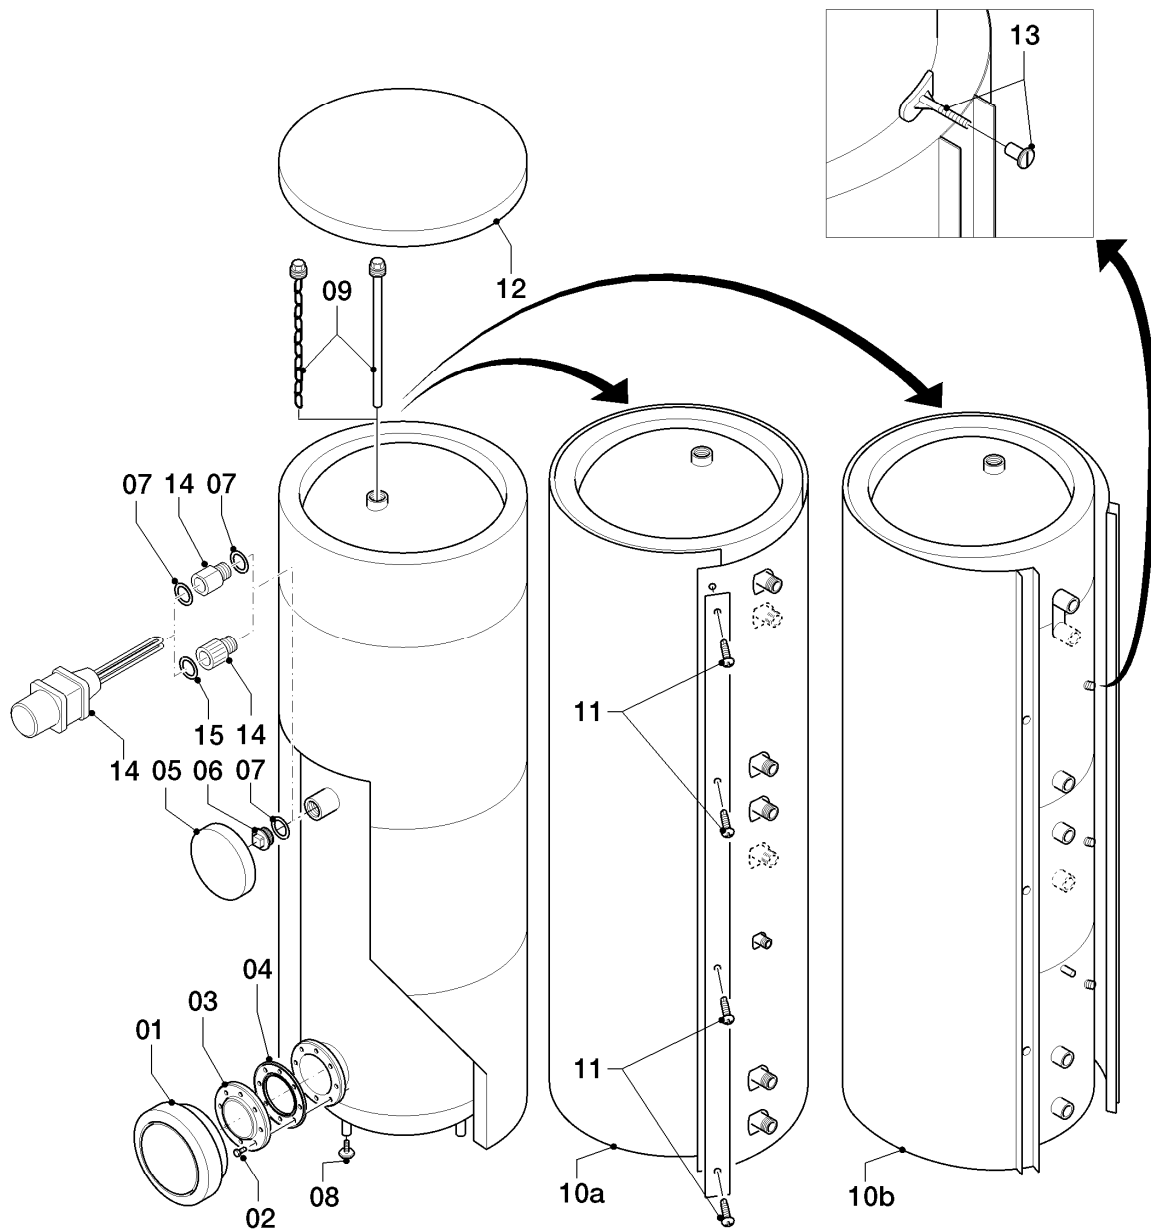

Warmwasserspeicher VIH monovalent (bodenstehend) inkl. uniSTOR

VIH R 300/2 R2

06 - Warmwasserspeicher

06 - 06 - 064.02

-> zum Ersatzteilkauf bei www.loebbeshop.de <-

Warmwasserspeicher VIH monovalent (bodenstehend) inkl. uniSTOR

VIH R 300/2 R2

06 - Warmwasserspeicher

Pos.	Teilenummer	Beschreibung	Hinweis, Bemerkung
00	179053	Sicherungselement (Fühlerrohr)	nicht dargestellt
01	0020114939	Kappe (Revisionsöffnung)	
02	0020081349	Schraube, M8x30 (10 St.)	
03	0020081347	Flansch, Revisionsöffnung	mit Pos. 02 und 04
04	0020114940	Dichtung, Flansch	
05	0020032773	Kappe (Stopfen)	
06	0020032774	Stopfen	mit Pos. 07
07	0020028112	Rechteckdichtring	alte Ausführung des Elektroheizstabes mit Rechteckdichtring
08	459886	Stellfuß	
09	106482	Kettenanode m. Reduzierst. G1-G3/4	
10a	0020074126	Mantel	VIH R 300/2 R2, mit Pos. 11
11	0020095979	Schraube (10 St.)	
12	0020032779	Deckel, oben	VIH R 300/2 R2
12	0020143402	Isolierung, oben	VIH R 300/2 R2, nicht dargestellt
13	0020032778	Bolzen mit Rastbuchse (6 St.)	
14	0020028665	Elektro-Heizstab 230V / 2kW, für VIH	Zubehör, nicht als Ersatzteil lieferbar
14	0020028666	Elektro-Heizstab 400V / 6kW für VIH	Zubehör, nicht als Ersatzteil lieferbar
15	0020123968	O-Ring (Heizstab)	neue Ausführung des Elektroheizstabes mit O-Ring