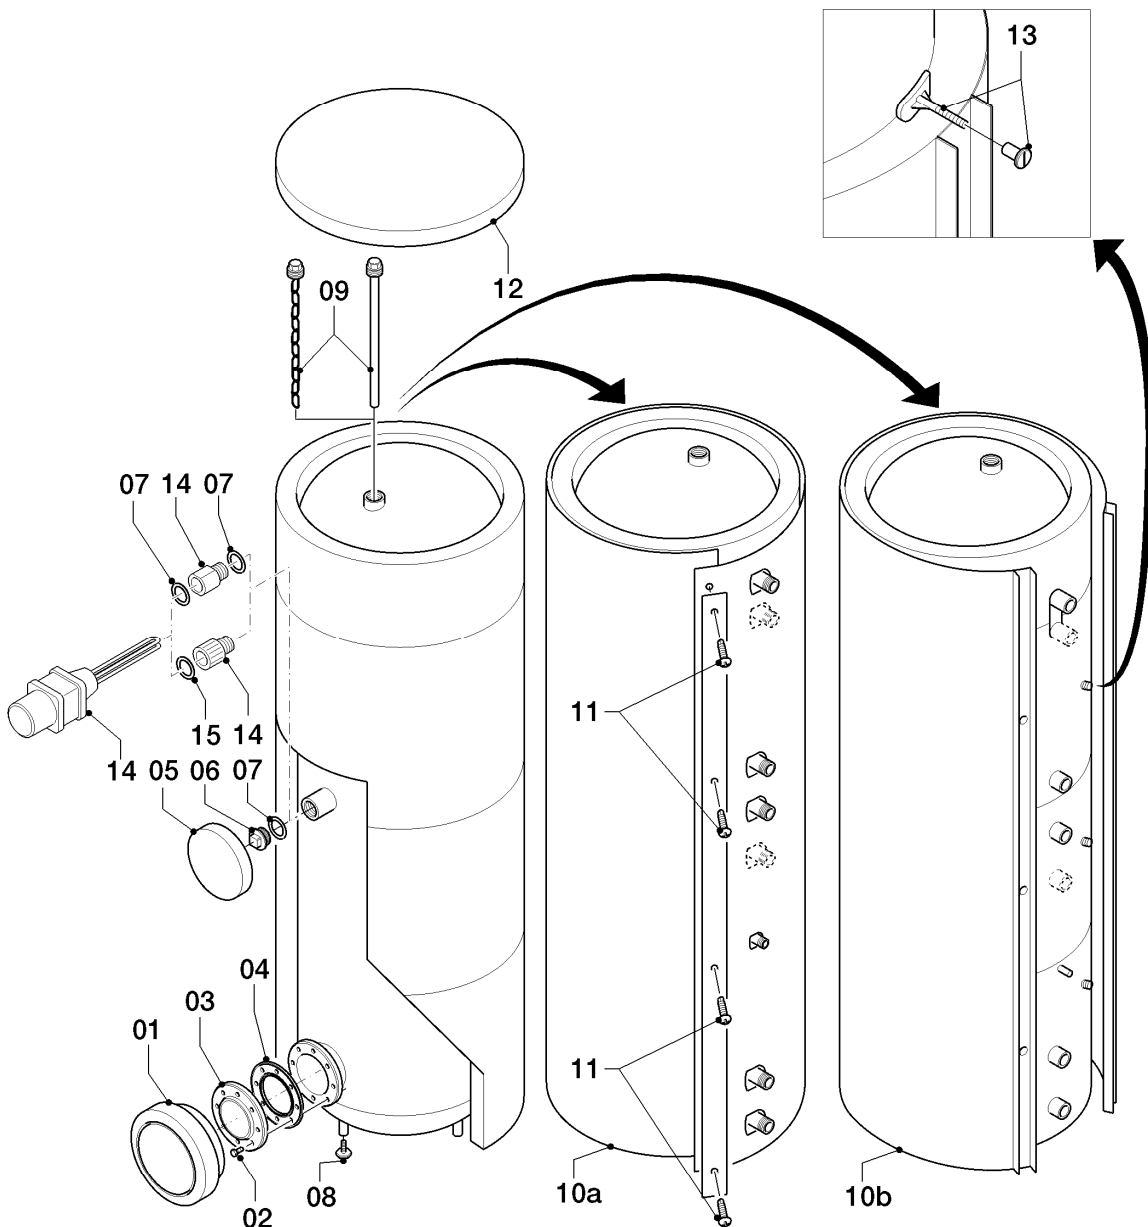

**Warmwasserspeicher VIH monovalent (bodenstehend) inkl. uniSTOR**  
 VIH R 400/2 R1  
 06 - Warmwasserspeicher

06 - 06 - 064.02

-> zum Ersatzteilkauf bei [www.loebbeshop.de](http://www.loebbeshop.de) <-

## Warmwasserspeicher VIH monovalent (bodenstehend) inkl. uniSTOR

VIH R 400/2 R1

06 - Warmwasserspeicher

Pos.	Teilenummer	Beschreibung	Hinweis, Bemerkung
00	179053	Sicherungselement (Fühlerrohr)	nicht dargestellt
01	0020114939	Kappe (Revisionsöffnung)	
02	0020081349	Schraube, M8x30 (10 St.)	
03	0020081347	Flansch, Revisionsöffnung	mit Pos. 02 und 04
04	0020114940	Dichtung, Flansch	
05	0020032773	Kappe (Stopfen)	
06	0020032774	Stopfen	mit Pos. 07
07	0020028112	Rechteckdichtring	alte Ausführung des Elektroheizstabes mit Rechteckdichtring
08	459886	Stellfuß	
09	106482	Kettenanode m. Reduzierst. G1-G3/4	
10b	0020032776	Mantel	VIH R 400/2 R1, mit Pos. 13
11	0020095979	Schraube (10 St.)	
12	0020032780	Deckel, oben	VIH R 400/2 R1
12	0020143403	Isolierung, oben	VIH R 400/2 R1, nicht dargestellt
13	0020032778	Bolzen mit Rastbuchse (6 St.)	
14	0020028665	Elektro-Heizstab 230V / 2kW, für VIH	Zubehör, nicht als Ersatzteil lieferbar
14	0020028666	Elektro-Heizstab 400V / 6kW für VIH	
15	0020123968	O-Ring (Heizstab)	neue Ausführung des Elektroheizstabes mit O-Ring