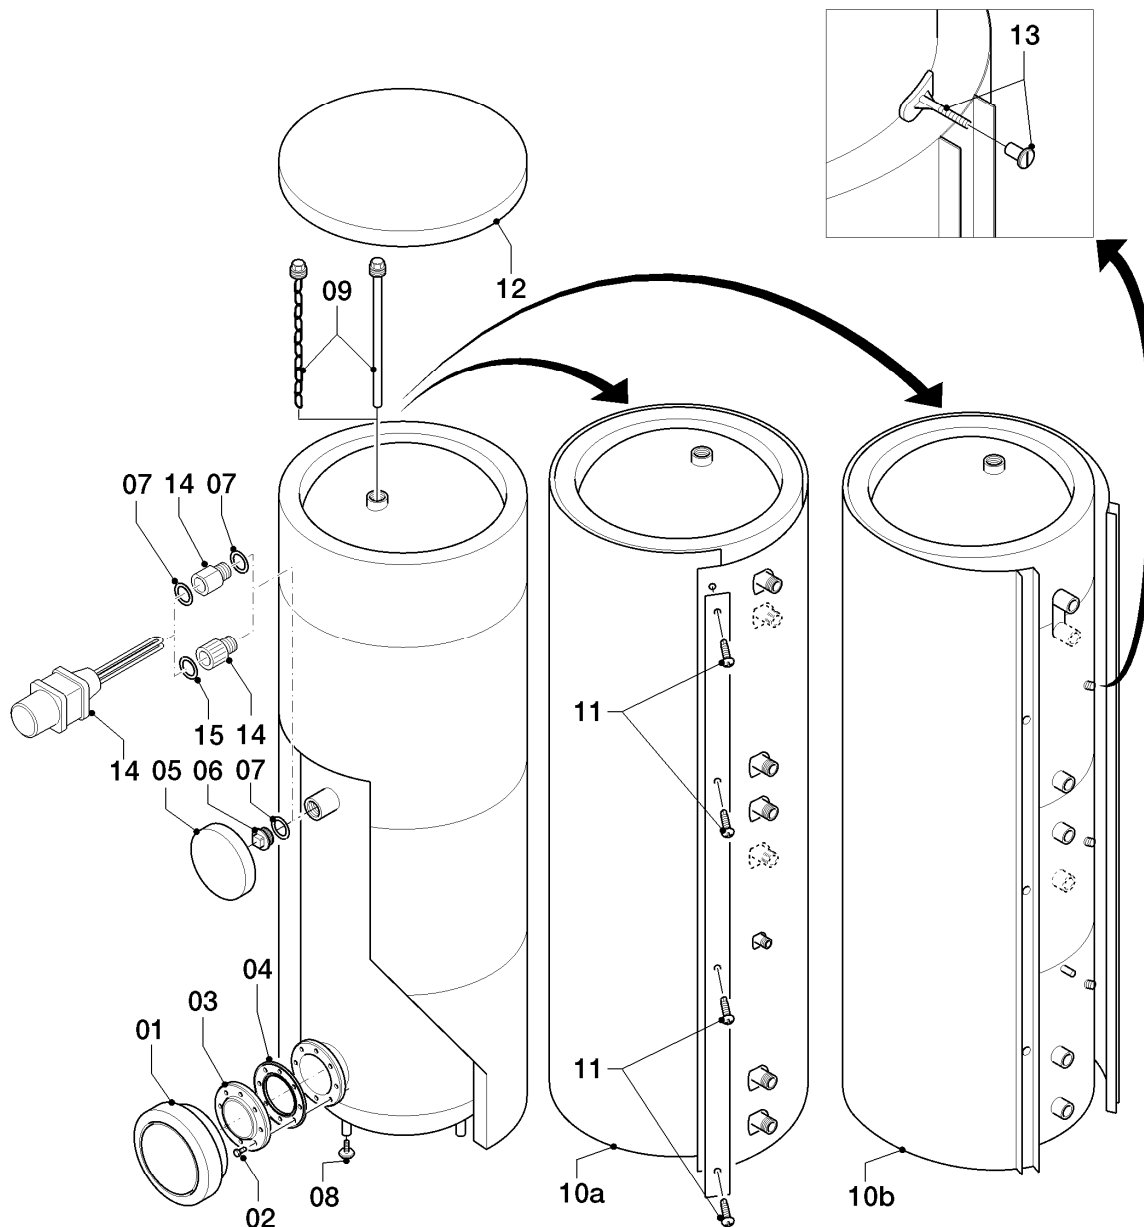

Warmwasserspeicher VIH monovalent (bodenstehend) inkl. uniSTOR

VIH R 500/2

06 - Warmwasserspeicher

06 - 06 - 064.02

-> zum Ersatzteilkauf bei www.loebbeshop.de <-

Warmwasserspeicher VIH monovalent (bodenstehend) inkl. uniSTOR VIH R 500/2

06 - Warmwasserspeicher

Pos.	Teilenummer	Beschreibung	Hinweis, Bemerkung
00	179053	Sicherungselement (Fühlerrohr)	nicht dargestellt
01	0020114939	Kappe (Revisionsöffnung)	
02	0020032771	Sechskantschraube M10x20 (10 St.)	
03	0020032772	Flansch (Revisionsöffnung)	mit Pos. 02 und 04
04	0020107799	Dichtung (Flansch)	
05	0020032773	Kappe (Stopfen)	
06	0020032774	Stopfen	mit Pos. 07
07	0020028112	Rechteckdichtring	alte Ausführung des Elektroheizstabes mit Rechteckdichtring
08	459886	Stellfuß	
09	106482	Kettenanode m. Reduzierst. G1-G3/4	
10b	0020032777	Mantel	VIH R 500/2, mit Pos. 13
11	0020095979	Schraube (10 St.)	
12	0020032780	Deckel, oben	VIH R 500/2
12	0020143403	Isolierung, oben	VIH R 500/2, nicht dargestellt
13	0020032778	Bolzen mit Rastbuchse (6 St.)	
14	0020028665	Elektro-Heizstab 230V / 2kW, für VIH	Zubehör, nicht als Ersatzteil lieferbar
14	0020028666	Elektro-Heizstab 400V / 6kW für VIH	Zubehör, nicht als Ersatzteil lieferbar
15	0020123968	O-Ring (Heizstab)	neue Ausführung des Elektroheizstabes mit O-Ring