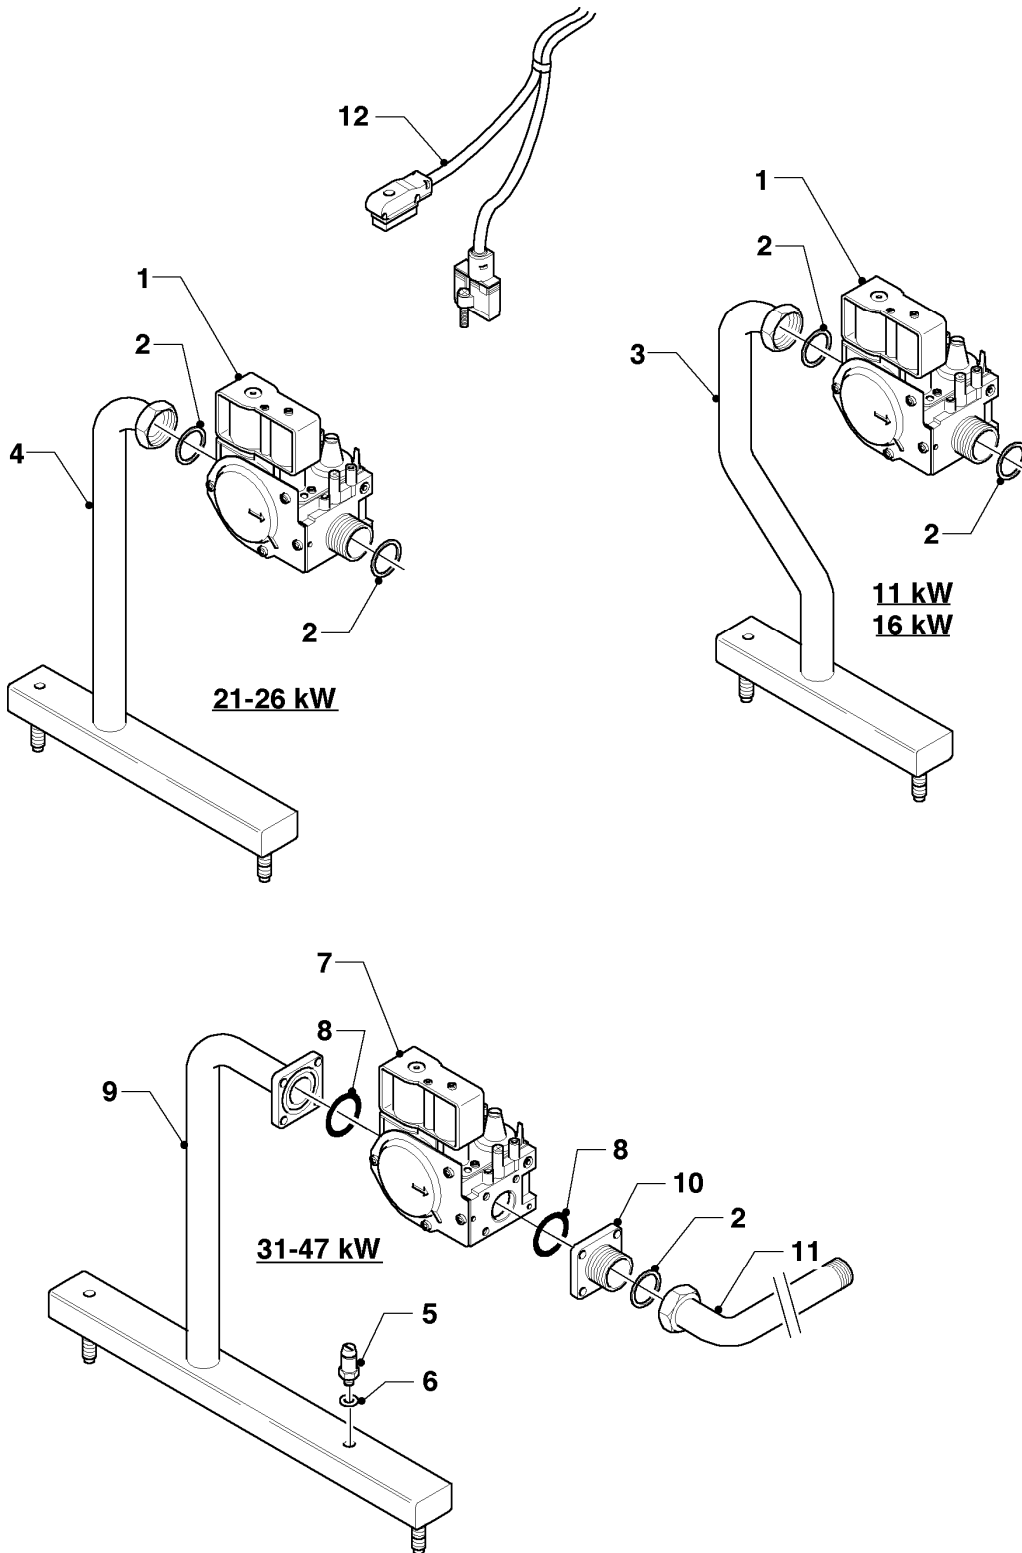

Gas-Heizkessel VK Klein

VK 314/8-E

04b - Gasregelteile

03 - 04 - 066

-> zum Ersatzteilkauf bei www.loebbeshop.de <-

Gas-Heizkessel VK Klein

VK 314/8-E

04b - Gasregelteile

Pos.	Teilenummer	Beschreibung	Hinweis, Bemerkung
02	981140	Rechteckdichtring 3/4 (10 St.)	
05	133509	Messnippel	
06	980487	Dichtung	
07	053481	Gasarmatur (2-stufig)	VK 314/8-E
08	981360	O-Ring (10 St.)	VK 314/8-E
09	180814	Verteilerrohr	VK 314/8-E
10	088152	Flansch	VK 314/8-E, mit Pos. 02, 08 und Schrauben
10	105740	Zylinderschraube	VK 314/8-E, für Flansch 088152 (nicht dargestellt)
11	123547	Gasrohr	mit Pos. 02
11	080074	Quetschverschraubung 3/4	nicht dargestellt
12	256295	Kabelbaum	

-> zum Ersatzteilkauf bei www.loebbeshop.de <-