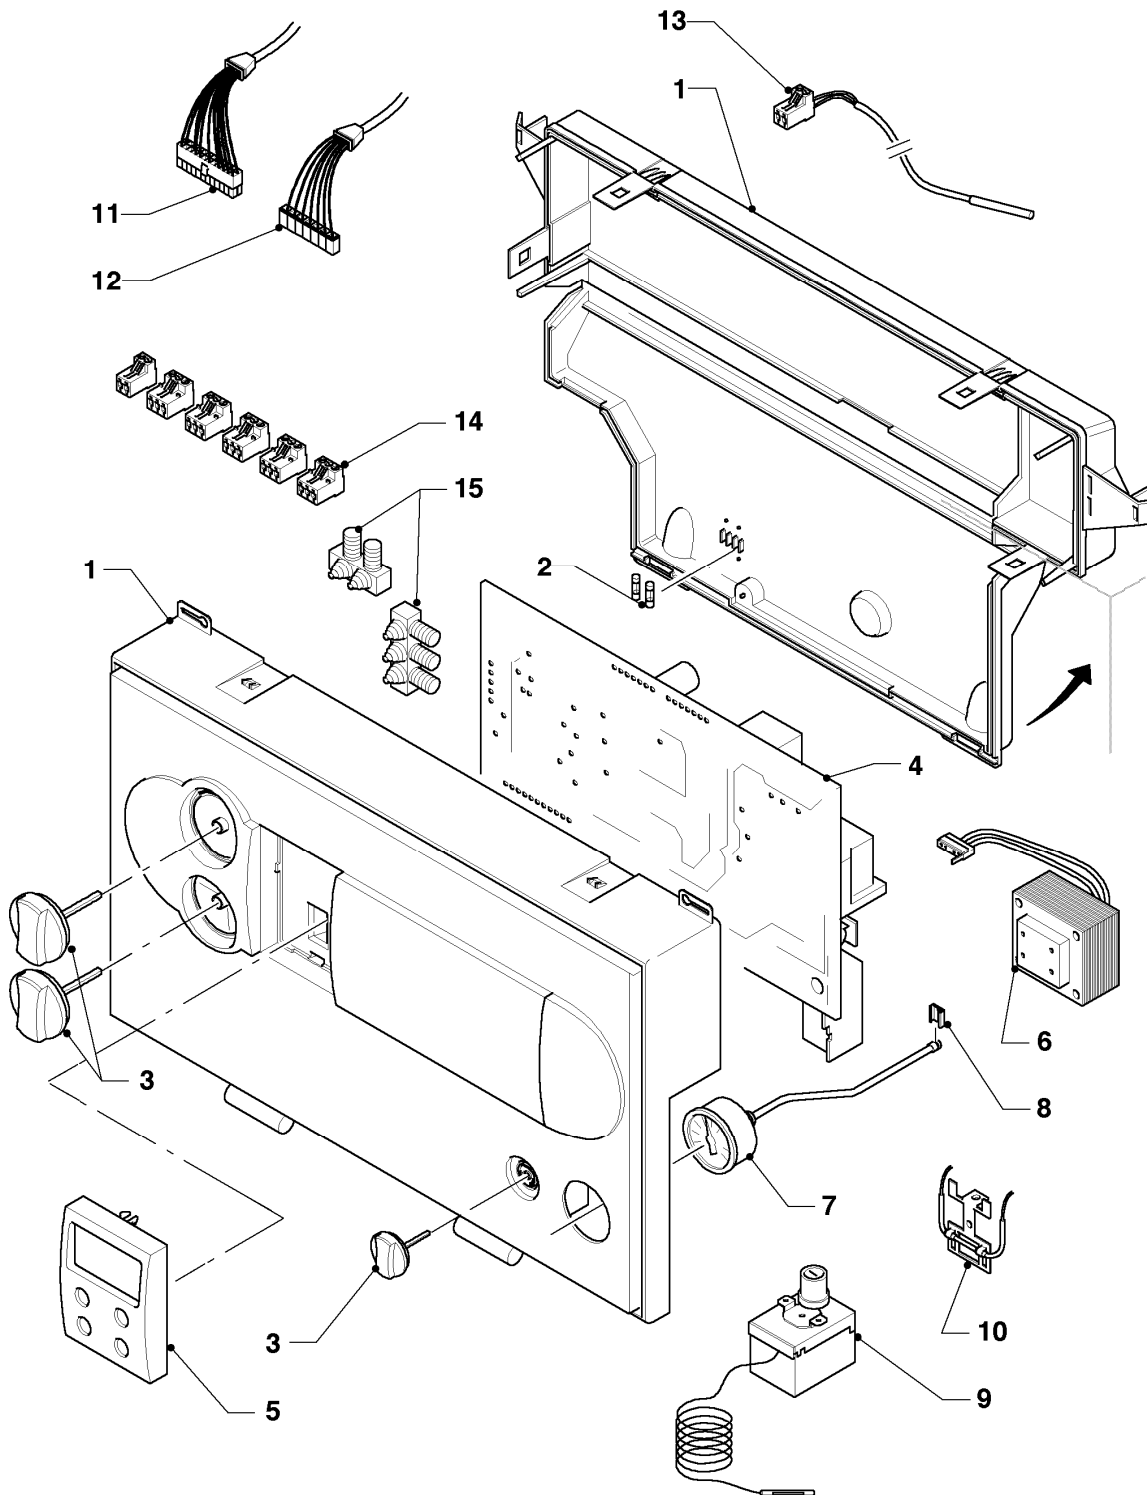

Gas-Heizkessel VK Klein

VK 314/8-E

12 - Schaltkasten

03 - 12 - 055

-> zum Ersatzteilkauf bei www.loebbeshop.de <-

Gas-Heizkessel VK Klein

VK 314/8-E

12 - Schaltkasten

Pos.	Teilenummer	Beschreibung	Hinweis, Bemerkung
01	295315	Gehäuse	mit Pos. 03
02	251957	Sicherung T4H (10 St.)	
02	251961	Sicherung 1,25A T (10 St.)	
03	114289	Knopf platin, Set a 3 St.	
04	130846	Leiterplatte	
05	509182	Leiterplatte (Display)	
06	287450	Transformator	
07	-	-	Position entfällt für diese Geräte
08	-	-	Position entfällt für diese Geräte
09	101198	Sicherheitstemperaturbegrenzer (STB)	
10	254015	Abgastemperaturwächter	mit Blechschraube 235740
10	235740	Blechschraube ISO 7049	für Abgastemperaturwächter (nicht dargestellt)
11	256297	Kabelbaum	(Fühler)
12	256295	Kabelbaum	(Brenner)
13	253552	Fühler (Temperaturfühler)	
14	253815	Steckverbinder-Set (System ProE)	(2p-blau,3p-weiss,3p-türkis,3p-violett)
14	733737	Steckverbinder (Rast 5, 3-polig)	(grün)
14	733734	Steckverbinder (Rast 5, 3-polig)	(grau)
15	078533	Zugentlaster, Set	

-> zum Ersatzteilkauf bei www.loebbeshop.de <-