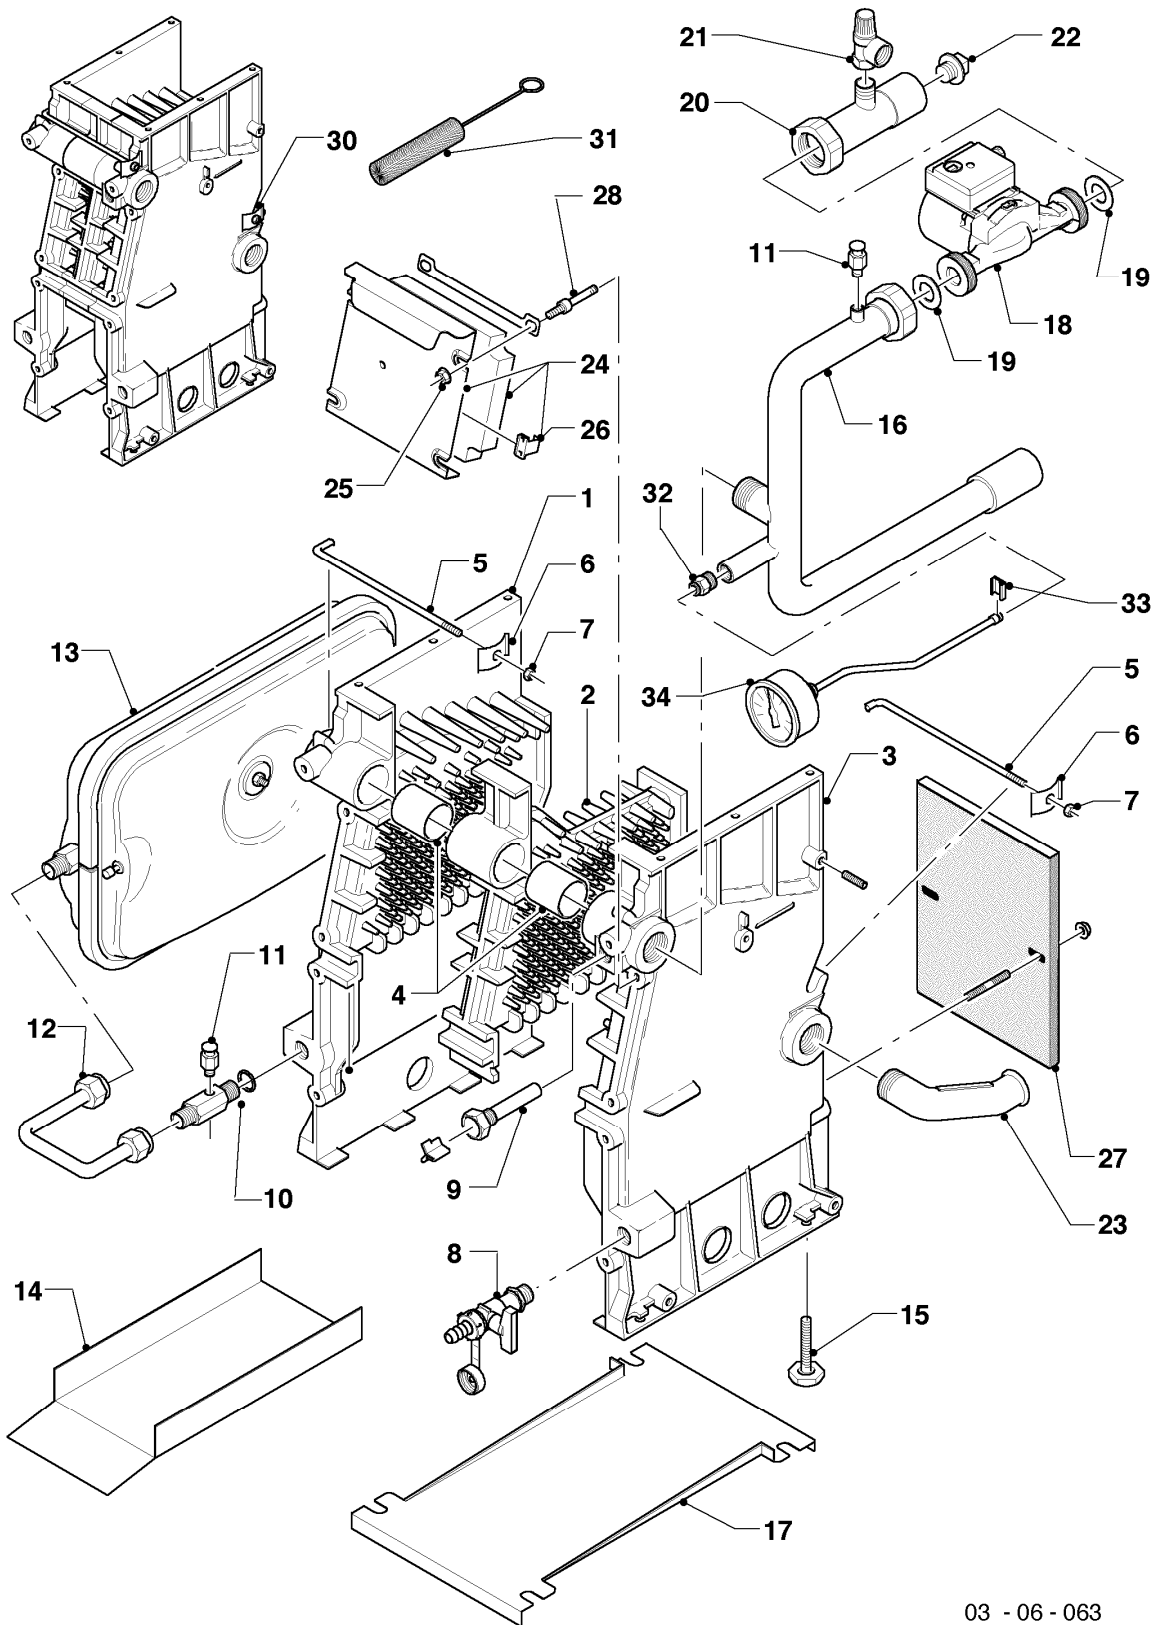

Gas-Heizkessel VK Klein

VK 314/8-E

06 - Wärmetauscher

03 - 06 - 063

-> zum Ersatzteilkauf bei www.loebbeshop.de <-

Gas-Heizkessel VK Klein

VK 314/8-E

06 - Wärmetauscher

Pos.	Teilenummer	Beschreibung	Hinweis, Bemerkung
01	062476	Endglied, links	
02	062480	Mittelglied	
03	062478	Endglied, rechts	
04	061523	Kesselnippel	
05	062209	Ankerstange	VK 314/8-E, mit Pos. 06-07
06	280716	Federscheibe	
07	114888	Sechskantmutter	
08	082225	K.F.E.-Hahn	
09	060631	Fühlerrohr	
09	252025	Fühlersicherung	nicht dargestellt
10	-	-	Position entfällt für diese Geräte
11	060051	Entlüftungsventil R 1/8	
12	-	-	Position entfällt für diese Geräte
13	-	-	Position entfällt für diese Geräte
14	123383	Bodenblech	VK 314/8-E
15	459886	Stellfuß	
16	199242	Vorlaufrohr	
17	296895	Bodenblech	VK 314/8-E
18	-	-	Position entfällt für diese Geräte
19	-	-	Position entfällt für diese Geräte
20	-	-	Position entfällt für diese Geräte
21	-	-	Position entfällt für diese Geräte
22	-	-	Position entfällt für diese Geräte
23	095308	Rücklaufanschluss	VK 314/8-E
24	079523	Abdeckplatte	VK 314/8-E
24	210709	Isolierplatte	VK 314/8-E
25	114809	Sechskantmutter EN 1661-	
26	280243	Klips	
27	213351	Brennraumplatte	VK 314/8-E
28	133939	Formschraube	
30	061984	Kesselblock (7 Glieder)	VK 314/8-E, mit Pos. 01-07
31	297004	Bürste, Kesselbürste	
32	-	-	Position entfällt für diese Geräte
33	-	-	Position entfällt für diese Geräte

-> zum Ersatzteilkauf bei www.loebbeshop.de <-