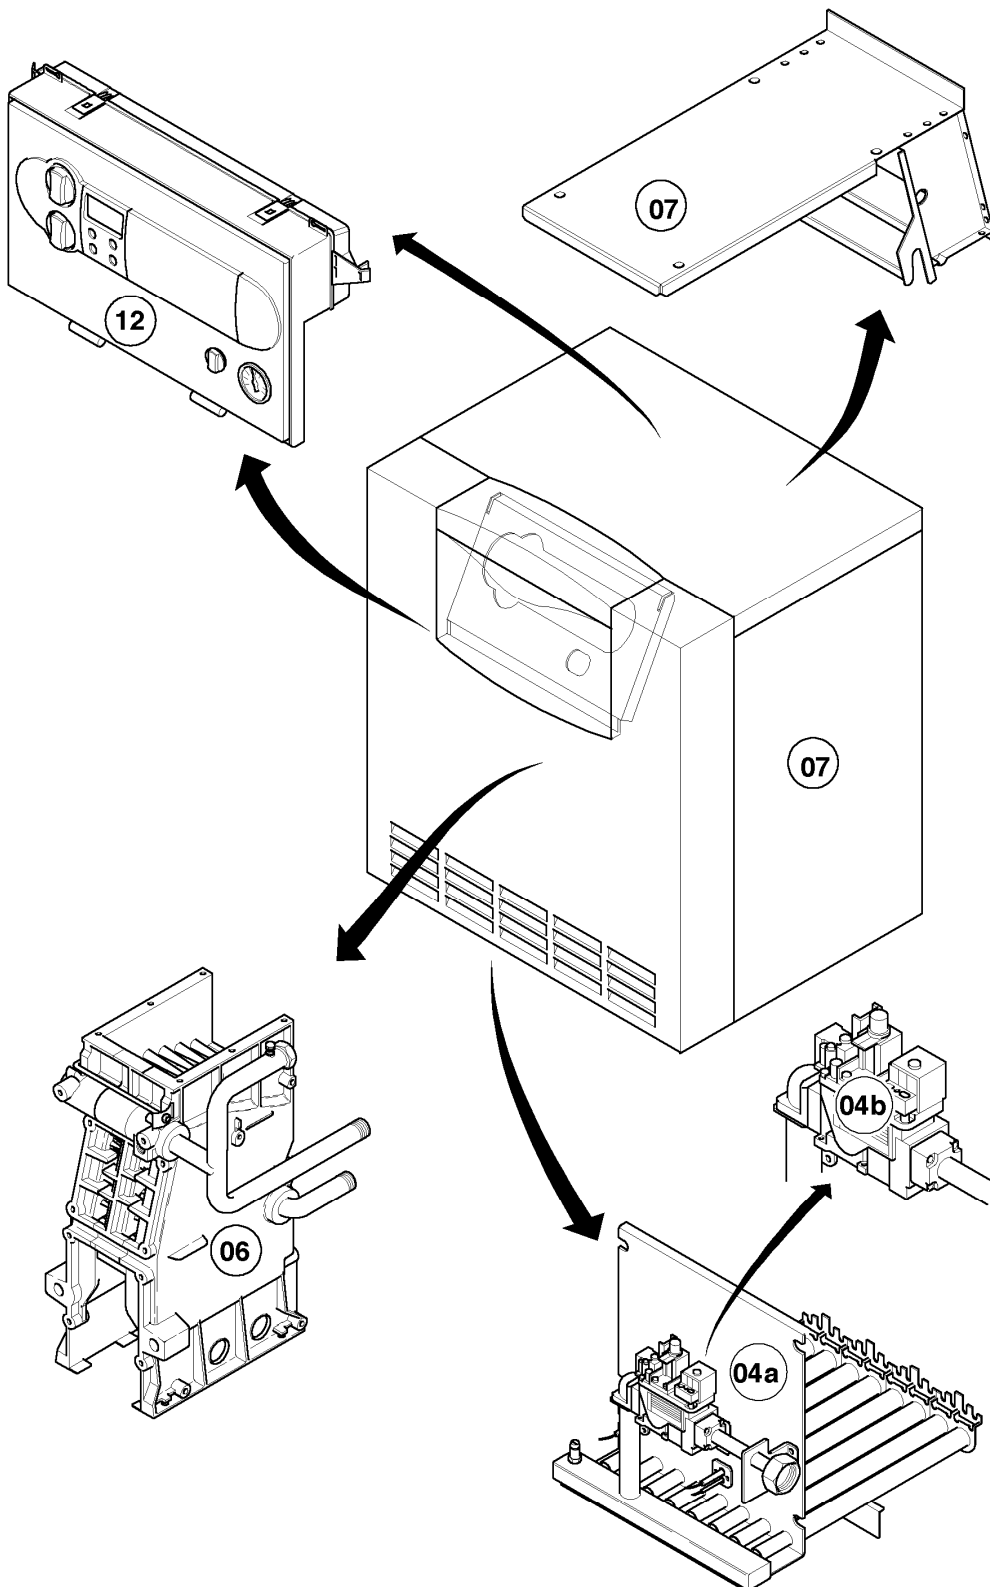

Gas-Heizkessel VK Klein

VK 314/8-E

Baugruppenübersicht

03 - 00 - 058.01

-> zum Ersatzteilkauf bei www.loebbeshop.de <-

Gas-Heizkessel VK Klein

VK 314/8-E

Baugruppenübersicht

Pos.	Baugruppe
04a	Brenner
04b	Gasregelteile
06	Wärmetauscher
07	Verkleidungsteile
12	Schaltkasten

-> zum Ersatzteilkauf bei www.loebbeshop.de <-