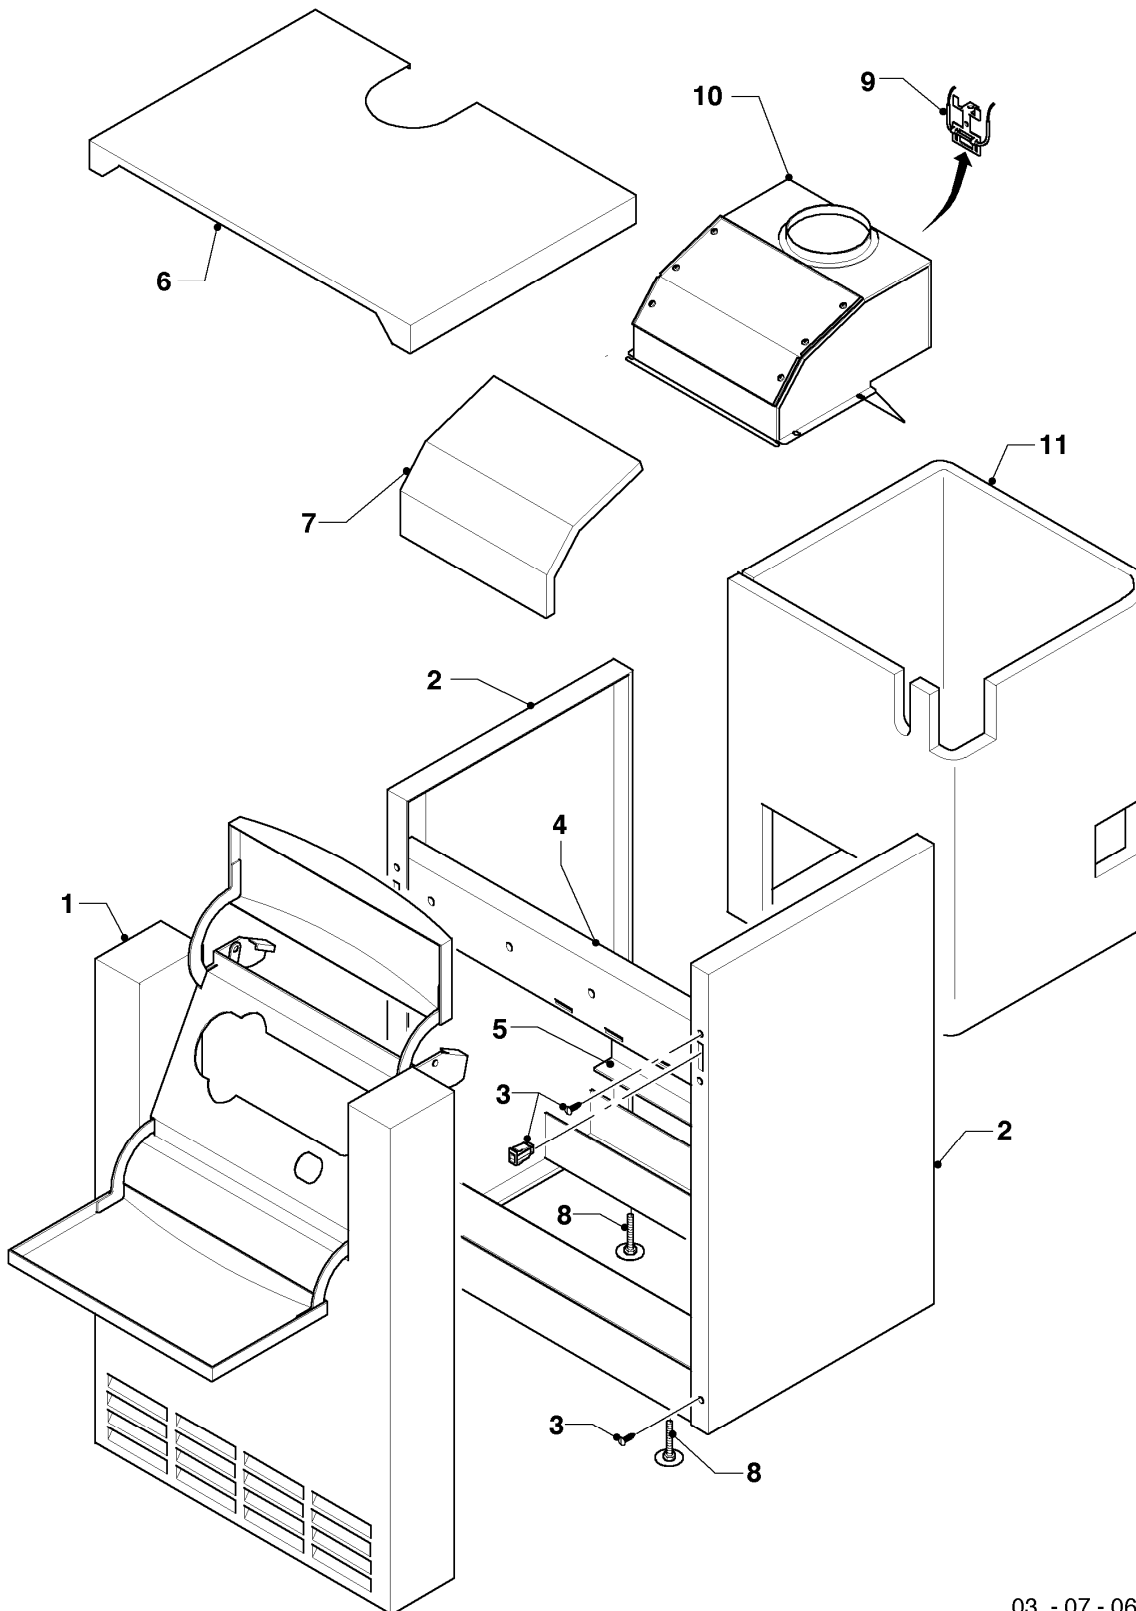

Gas-Heizkessel VK Klein

VK 324/1-C

07 - Verkleidungsteile

03 - 07 - 064

-> zum Ersatzteilkauf bei www.loebbeshop.de <-

Gas-Heizkessel VK Klein

VK 324/1-C

07 - Verkleidungsteile

Pos.	Teilenummer	Beschreibung	Hinweis, Bemerkung
01	068940	Haube	VK 324/1-C
02	207507	Seitenteil	linkes und rechtes Seitenteil ist identisch
03	219656	Befestigungssatz (Seitenteil)	Inhalt: 2 Bolzen, 2 Klemmfedern, 12 Schrauben
04	092286	Halteleiste (Quertraverse)	VK 324/1-C
05	092290	Halteleiste (Quertraverse)	VK 324/1-C
06	209851	Deckel	VK 324/1-C
07	079170	Isolierung, Abgassammler	VK 324/1-C
08	459886	Stellfuß	
09	254015	Abgastemperaturwächter	mit Blechschraube 235740
09	235740	Blechschraube ISO 7049	für Abgastemperaturwächter (nicht dargestellt)
10	097700	Abgassammler	VK 324/1-C, mit Pos. 09
10	158378	Dichtschnur	VK 324/1-C, für Abdeckblech des Abgassammlers (nicht dargestellt)
10	990157	Dichtband (1,0 m)	nicht dargestellt
11	076647	Isolierung, Kesselblock	VK 324/1-C

-> zum Ersatzteilkauf bei www.loebbeshop.de <-