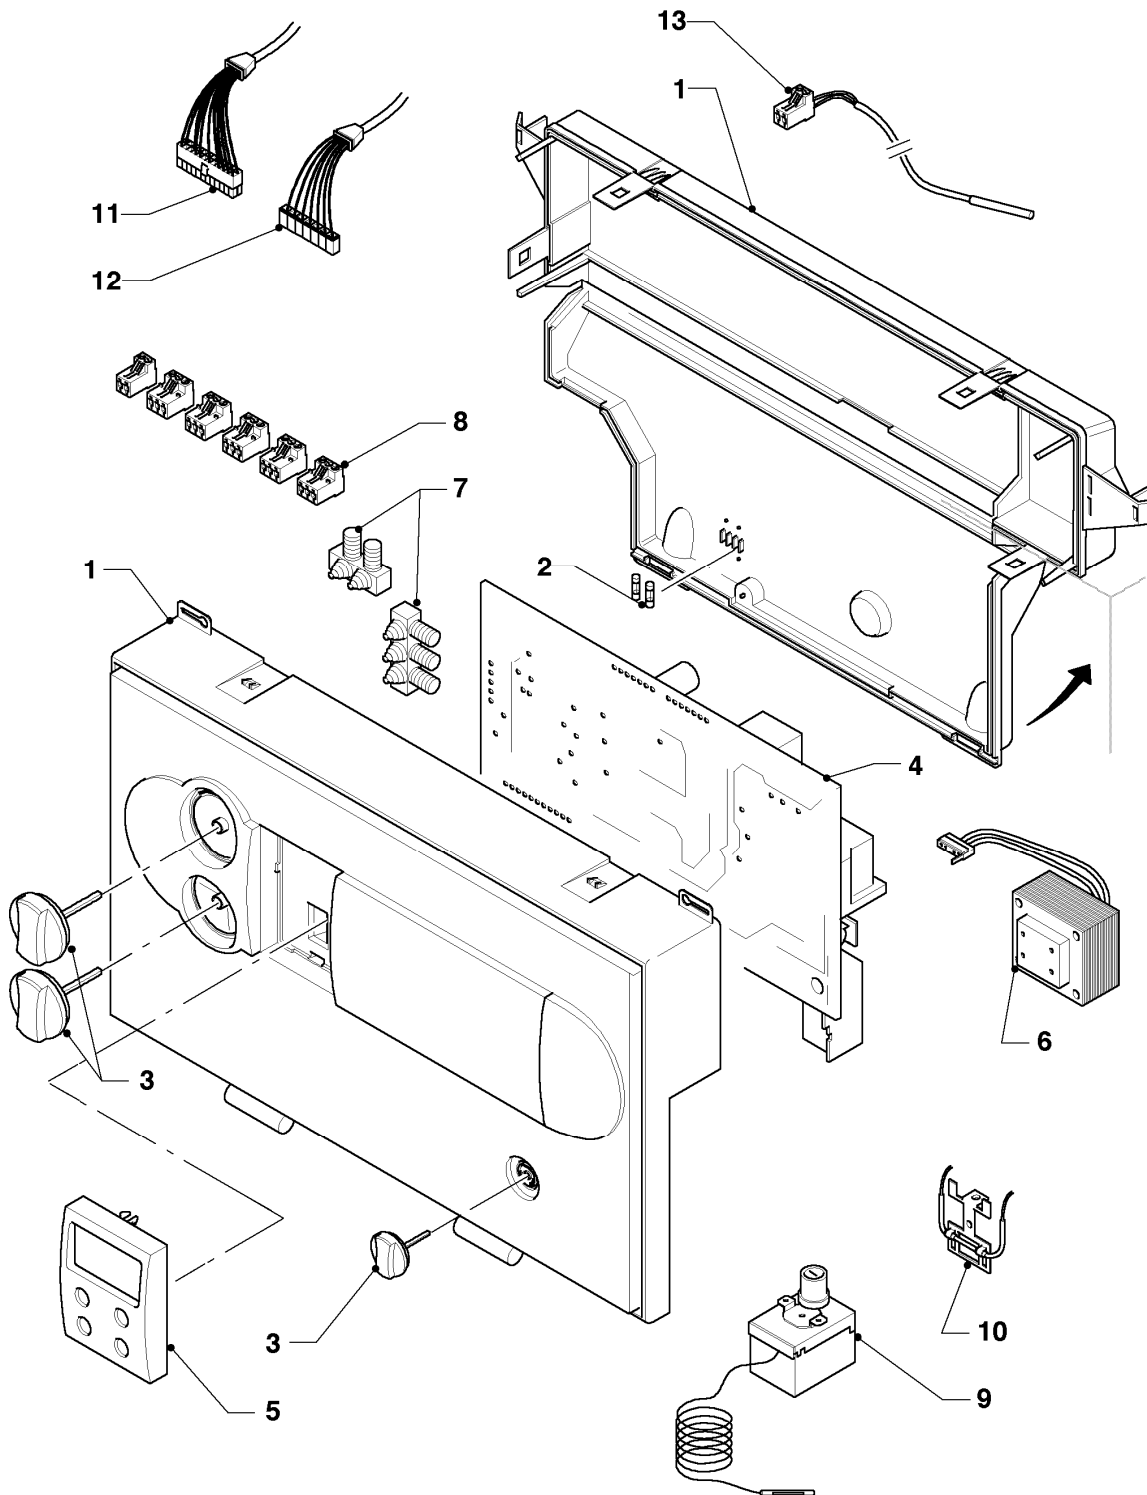

Gas-Heizkessel VK Klein

VK 324/1-C

12 - Schaltkasten

03 - 12 - 054

-> zum Ersatzteilkauf bei www.loebbeshop.de <-

Gas-Heizkessel VK Klein

VK 324/1-C

12 - Schaltkasten

Pos.	Teilenummer	Beschreibung	Hinweis, Bemerkung
01	295292	Schaltkasten-Gehäuse	mit Pos. 03
02	251957	Sicherung T4H (10 St.)	
02	251961	Sicherung 1,25A T (10 St.)	
03	114288	Knopf grau, Set a 3 St.	
04	130846	Leiterplatte	
05	130847	Display beleuchtet	
06	287450	Transformator	
07	078533	Zugentlaster, Set	
08	253815	Steckverbinder-Set (System ProE)	2 polig (blau), 3 polig (weiß), 3 polig (türkis), 3 polig (violett)
08	733737	Steckverbinder (Rast 5, 3-polig)	grün
08	733734	Steckverbinder (Rast 5, 3-polig)	grau
09	101198	Sicherheitstemperaturbegrenzer (STB)	
10	254015	Abgastemperaturwächter	mit Blechschraube 235740
10	235740	Blechschraube ISO 7049	für Abgastemperaturwächter (nicht dargestellt)
11	256296	Kabelbaum	Fühler
12	256294	Kabelbaum	Brenner
13	253552	Fühler (Temperaturfühler)	

-> zum Ersatzteilkauf bei www.loebbeshop.de <-