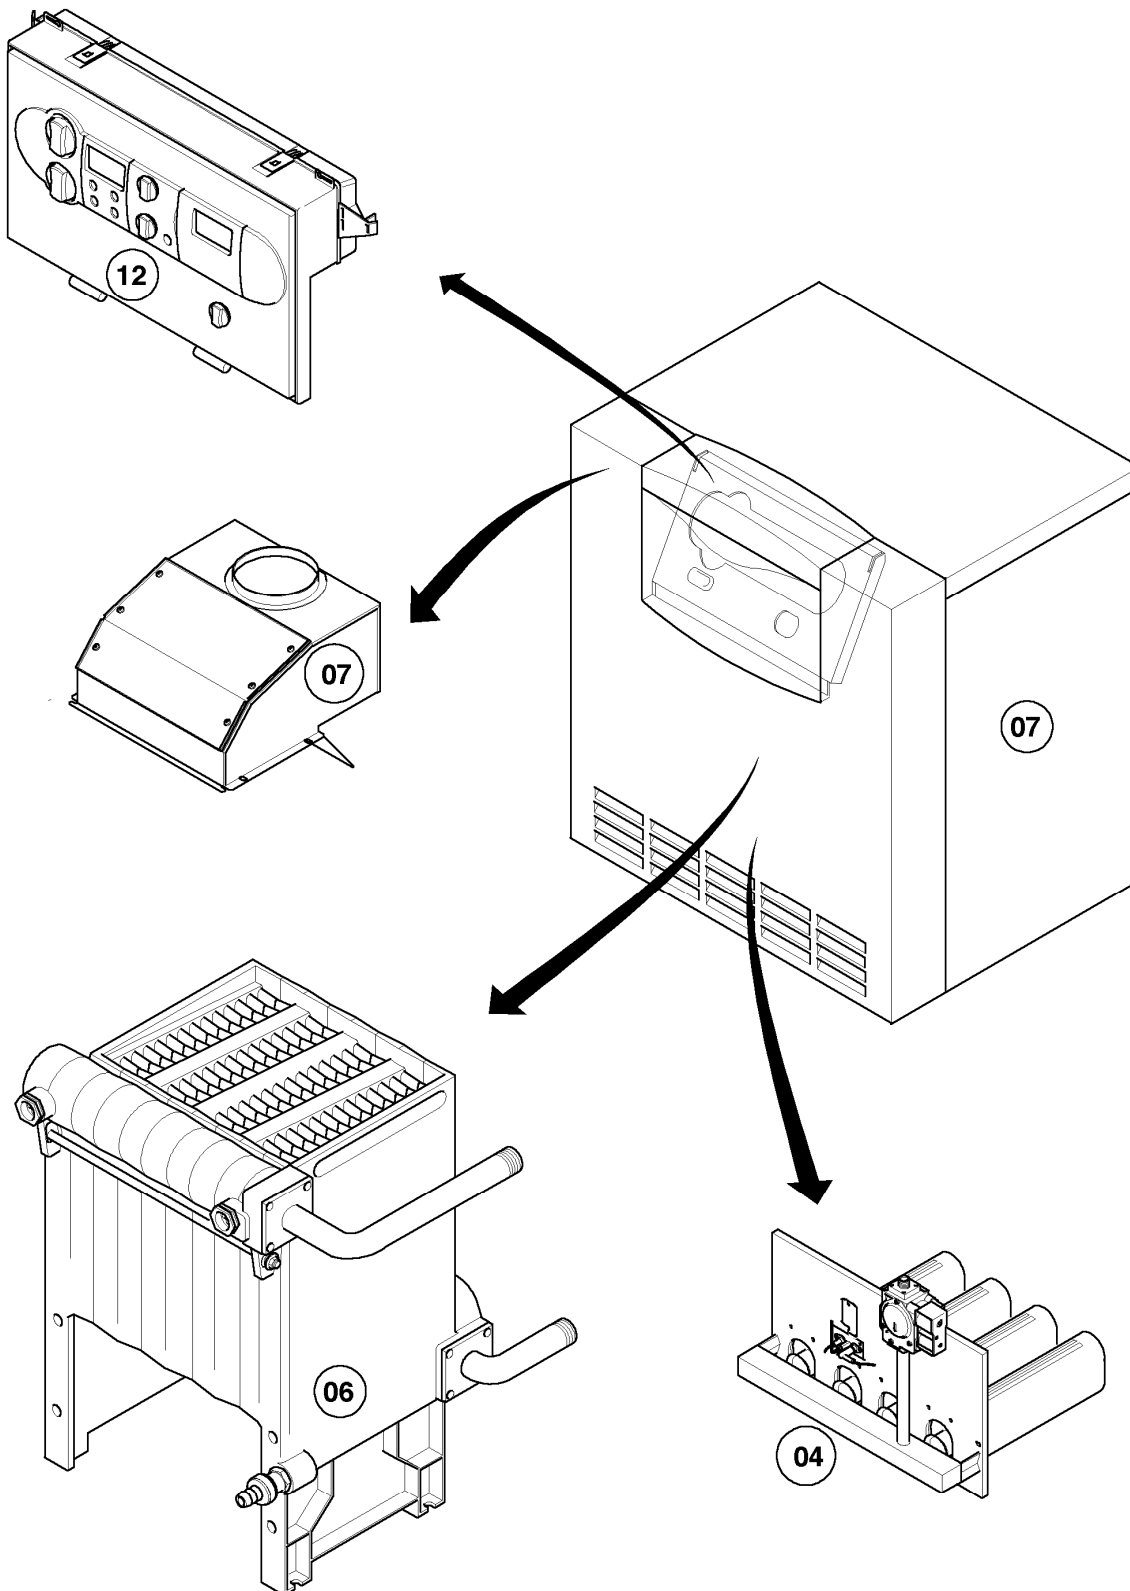

Gas-Heizkessel VK Klein

VK 324/1-C

Baugruppenübersicht

03 - 00 - 065

-> zum Ersatzteilkauf bei www.loebbeshop.de <-

Gas-Heizkessel VK Klein

VK 324/1-C

Baugruppenübersicht

Pos.	Baugruppe
04	Brenner
06	Wärmetauscher
07	Verkleidungsteile
12	Schaltkasten

-> zum Ersatzteilkauf bei www.loebbeshop.de <-

Gas-Heizkessel VK Klein

VK 324/1-C

04 - Brenner

03 - 04 - 069

-> zum Ersatzteilkauf bei www.loebbeshop.de <-

Gas-Heizkessel VK Klein

VK 324/1-C

04 - Brenner

Pos.	Teilenummer	Beschreibung	Hinweis, Bemerkung
01	024603	Zündbrenner	incl. Zündkabel und Zündbrennerdüsen
02	094259	Rohr	VK 324/1-C
03	072186	Abdeckblech	
04	0020026742	Brennerrohr	mit Pos. 05
05	0020107695	Schraube (10 St.)	
06	200191	Düsenwechselsatz (7 Düsen-D 2,40)	VK 324/1-C, Erdgas E (H)
06	202902	Düsenwechselsatz (7 Düsen-D 3,00)	VK 324/1-C, Erdgas LL (L)
06	-	-	Gas-Umstellung auf Flüssiggas P (PB) ist nicht möglich
07	076653	Isolierung	VK 324/1-C
08	053587	Gasarmatur	mit Pos. 09
09	981140	Rechteckdichtring 3/4 (10 St.)	
10	123546	Gasrohr	mit Pos. 09
10	080074	Quetschverschraubung 3/4	nicht dargestellt
11	184964	Brennerplatte (f. 4 Brennerrohre)	VK 324/1-C