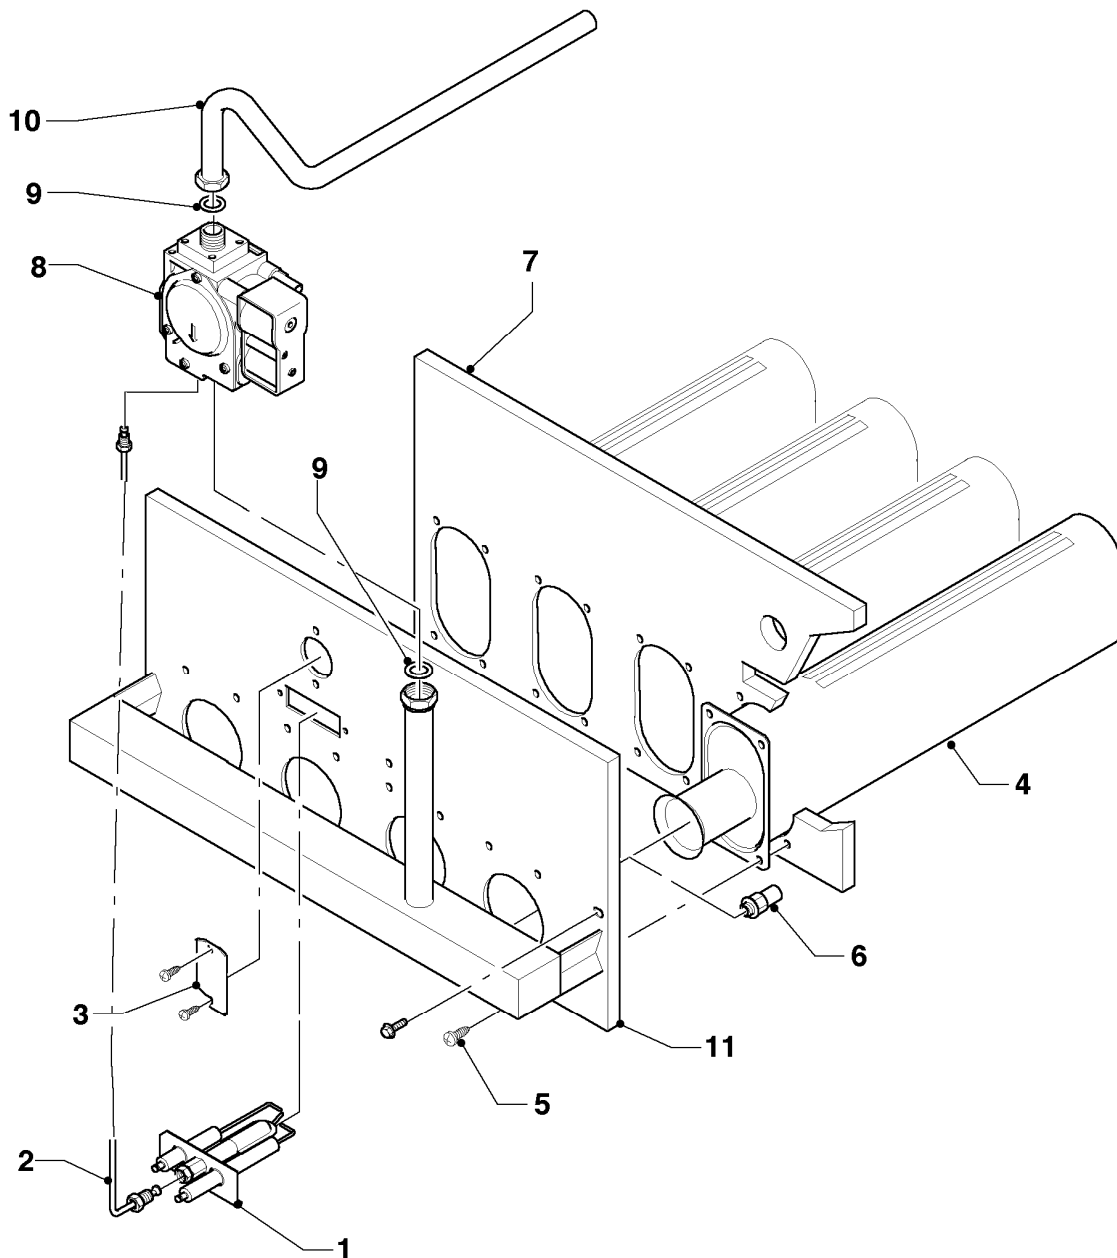

Gas-Heizkessel VK Klein

VK 324/1-C

04 - Brenner

03 - 04 - 069

-> zum Ersatzteilkauf bei www.loebbeshop.de <-

Gas-Heizkessel VK Klein

VK 324/1-C

04 - Brenner

Pos.	Teilenummer	Beschreibung	Hinweis, Bemerkung
01	024603	Zündbrenner	incl. Zündkabel und Zündbrennerdüsen
02	094259	Rohr	VK 324/1-C
03	072186	Abdeckblech	
04	0020026742	Brennerrohr	mit Pos. 05
05	0020107695	Schraube (10 St.)	
06	200191	Düsenwechselsatz (7 Düsen-D 2,40)	VK 324/1-C, Erdgas E (H)
06	202902	Düsenwechselsatz (7 Düsen-D 3,00)	VK 324/1-C, Erdgas LL (L)
06	-	-	Gas-Umstellung auf Flüssiggas P (PB) ist nicht möglich
07	076653	Isolierung	VK 324/1-C
08	053587	Gasarmatur	mit Pos. 09
09	981140	Rechteckdichtring 3/4 (10 St.)	
10	123546	Gasrohr	mit Pos. 09
10	080074	Quetschverschraubung 3/4	nicht dargestellt
11	184964	Brennerplatte (f. 4 Brennerrohre)	VK 324/1-C

-> zum Ersatzteilkauf bei www.loebbeshop.de <-