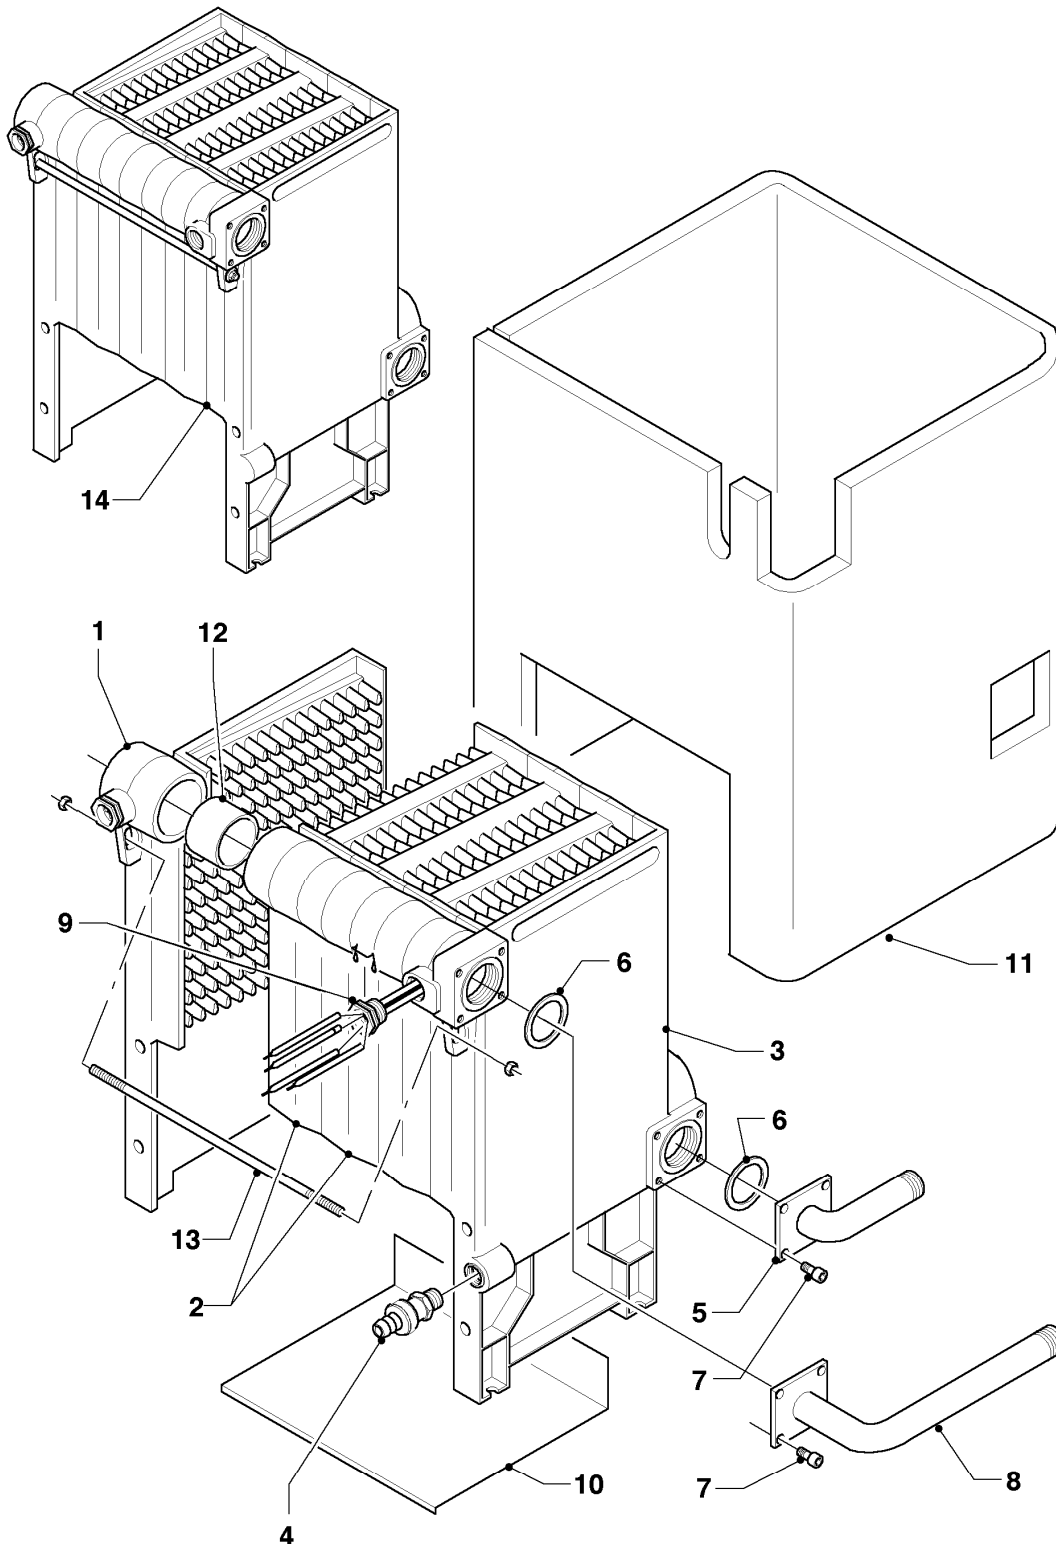

Gas-Heizkessel VK Klein

VK 324/1-C

06 - Wärmetauscher

03 - 06 - 064

-> zum Ersatzteilkauf bei www.loebbeshop.de <-

Gas-Heizkessel VK Klein

VK 324/1-C

06 - Wärmetauscher

Pos.	Teilenummer	Beschreibung	Hinweis, Bemerkung
01	062612	Endglied, links	links
02	062904	Mittelglied	
03	062613	Endglied, rechts	rechts
04	082260	Entleerungsventil	
05	094215	Rohr	mit Pos. 06
06	981356	Dichtung (10 St.)	
07	-	-	Zylinderschraube M10x20-8.8 nicht als Ersatzteil lieferbar
08	094214	Rohr	mit Pos. 06
09	060530	Fühlerrohr	
10	179224	Strahlungsblech	VK 324/1-C
11	076647	Isolierung, Kesselblock	VK 324/1-C
12	061526	Kesselnippel, Set a 2 St.	
13	060323	Ankerstange	VK 324/1-C, mit 2 St. Sechskantmuttern 114809
13	114809	Sechskantmutter EN 1661-	für Ankerstange
14	064707	Wärmetauscher (5 Glieder)	VK 324/1-C, mit Pos. 01-03, 12-13
14	139504	Stopfen	G 1 1/4, für Wärmetauscher (nicht dargestellt)

-> zum Ersatzteilkauf bei www.loebbeshop.de <-