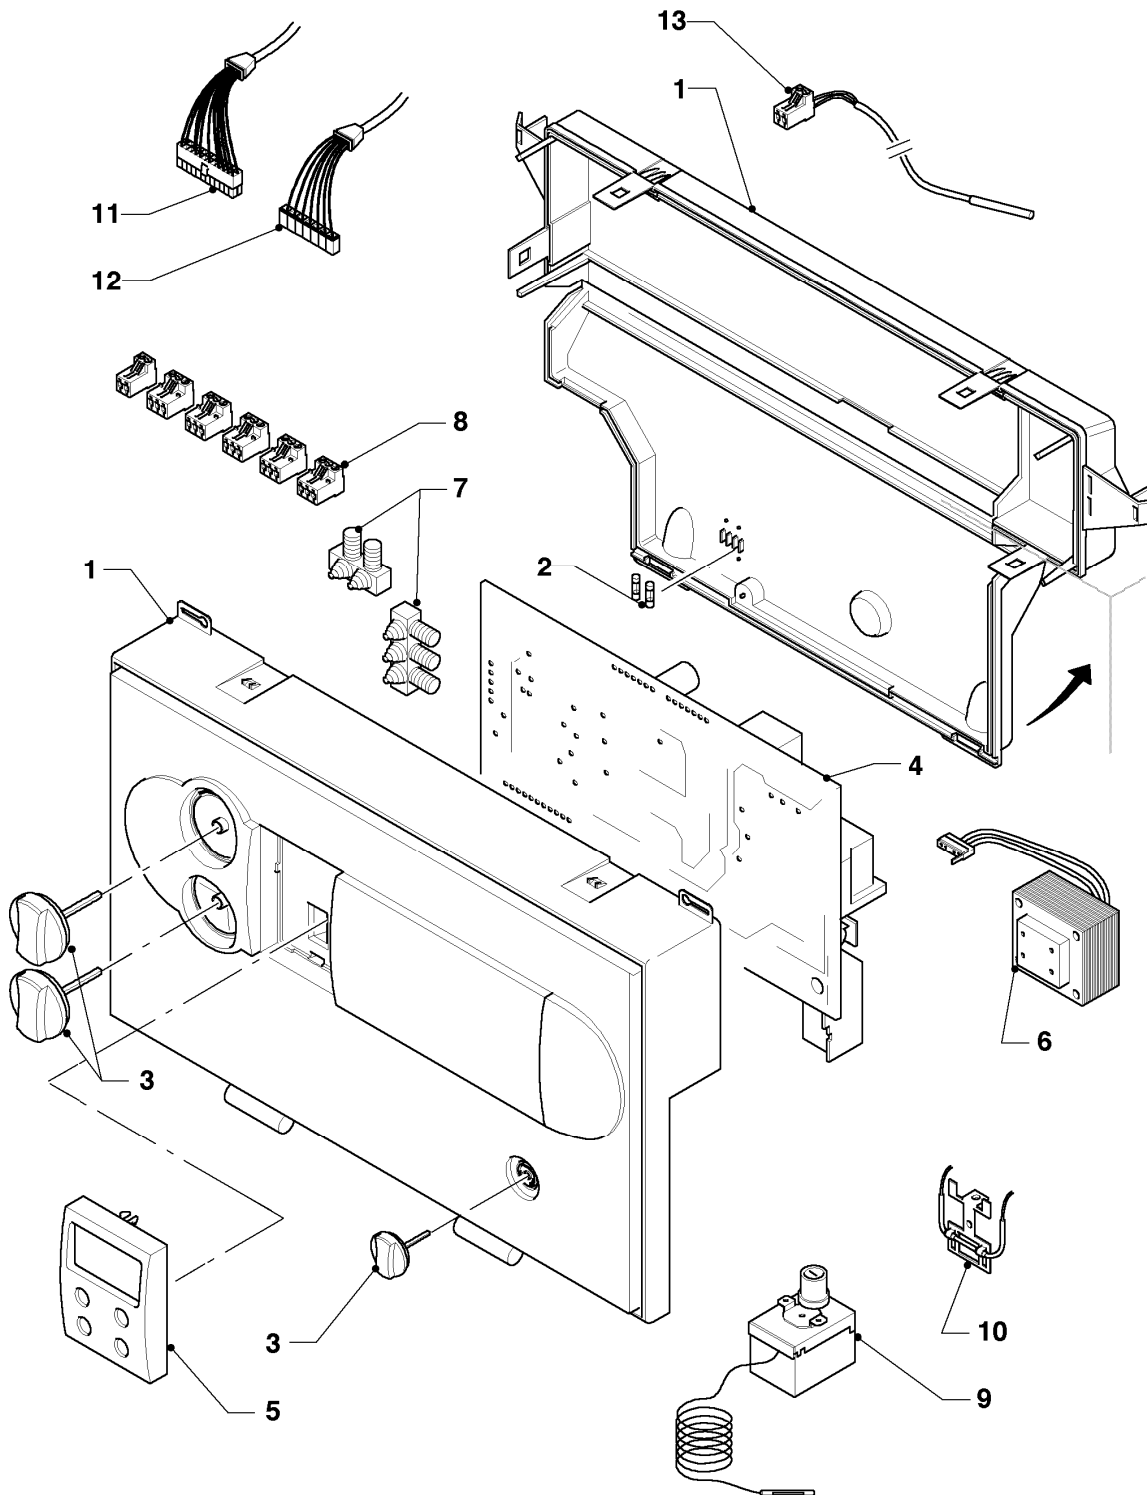

Gas-Heizkessel VK Klein

VK 484/1-C

12 - Schaltkasten

03 - 12 - 054

-> zum Ersatzteilkauf bei www.loebbeshop.de <-

Gas-Heizkessel VK Klein

VK 484/1-C

12 - Schaltkasten

Pos.	Teilenummer	Beschreibung	Hinweis, Bemerkung
01	295292	Schaltkasten-Gehäuse	mit Pos. 03
02	251957	Sicherung T4H (10 St.)	
02	251961	Sicherung 1,25A T (10 St.)	
03	114288	Knopf grau, Set a 3 St.	
04	130846	Leiterplatte	
05	130847	Display beleuchtet	
06	287450	Transformator	
07	078533	Zugentlaster, Set	
08	253815	Steckverbinder-Set (System ProE)	2 polig (blau), 3 polig (weiß), 3 polig (türkis), 3 polig (violett)
08	733737	Steckverbinder (Rast 5, 3-polig)	grün
08	733734	Steckverbinder (Rast 5, 3-polig)	grau
09	101198	Sicherheitstemperaturbegrenzer (STB)	
10	254015	Abgastemperaturwächter	mit Blechschraube 235740
10	235740	Blechschraube ISO 7049	für Abgastemperaturwächter (nicht dargestellt)
11	256296	Kabelbaum	Fühler
12	256294	Kabelbaum	Brenner
13	253552	Fühler (Temperaturfühler)	

-> zum Ersatzteilkauf bei www.loebbeshop.de <-