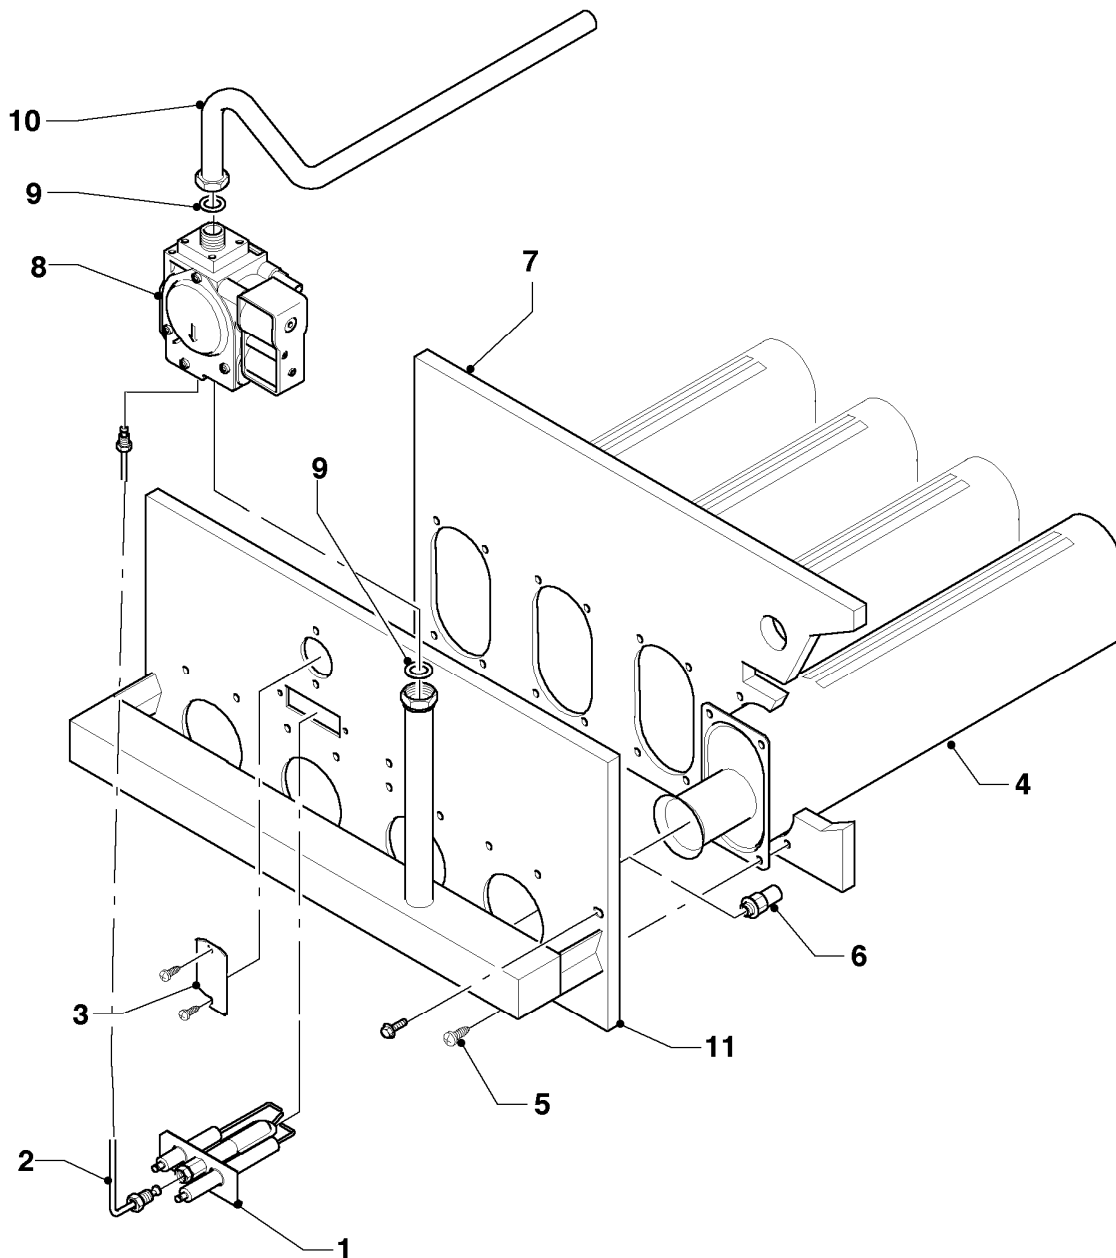

Gas-Heizkessel VK Klein

VK 484/1-C

04 - Brenner

03 - 04 - 069

-> zum Ersatzteilkauf bei www.loebbeshop.de <-

Gas-Heizkessel VK Klein

VK 484/1-C

04 - Brenner

Pos.	Teilenummer	Beschreibung	Hinweis, Bemerkung
01	024603	Zündbrenner	incl. Zündkabel und Zündbrennerdüsen
02	094259	Rohr	VK 484/1-C
03	072186	Abdeckblech	
04	0020026742	Brennerrohr	mit Pos. 05
05	0020107695	Schraube (10 St.)	
06	200191	Düsenwechselsatz (7 Düsen-D 2,40)	VK 484/1-C, Erdgas E (H)
06	202902	Düsenwechselsatz (7 Düsen-D 3,00)	VK 484/1-C, Erdgas LL (L)
06	-	-	Gas-Umstellung auf Flüssiggas P (PB) ist nicht möglich
07	076655	Isolierung	VK 484/1-C
08	053587	Gasarmatur	mit Pos. 09
09	981140	Rechteckdichtring 3/4 (10 St.)	
10	123546	Gasrohr	mit Pos. 09
10	080074	Quetschverschraubung 3/4	nicht dargestellt
11	184966	Brennerplatte (f. 6 Brennerrohre)	VK 484/1-C

-> zum Ersatzteilkauf bei www.loebbeshop.de <-