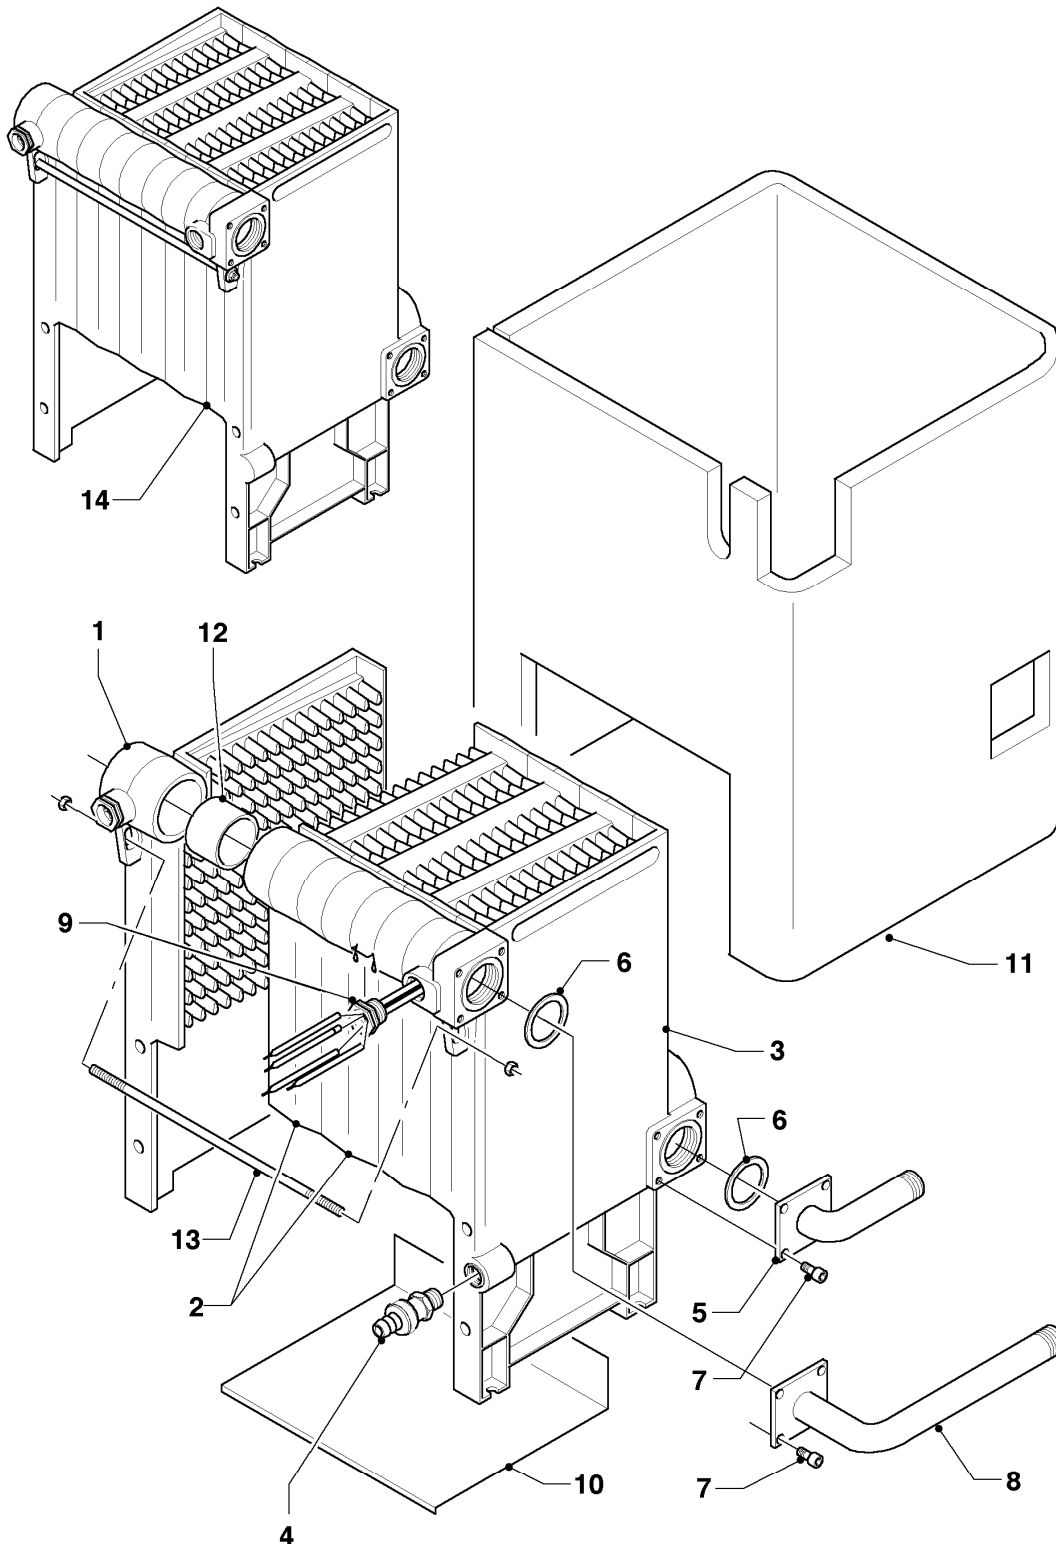

Gas-Heizkessel VK Klein

VK 484/1-C

06 - Wärmetauscher

03 - 06 - 064

-> zum Ersatzteilkauf bei www.loebbeshop.de <-

Gas-Heizkessel VK Klein

VK 484/1-C

06 - Wärmetauscher

Pos.	Teilenummer	Beschreibung	Hinweis, Bemerkung
01	062612	Endglied, links	links
02	062904	Mittelglied	
03	062613	Endglied, rechts	rechts
04	082260	Entleerungsventil	
05	094215	Rohr	mit Pos. 06
06	981356	Dichtung (10 St.)	
07	-	-	Zylinderschraube M10x20-8.8 nicht als Ersatzteil lieferbar
08	094214	Rohr	mit Pos. 06
09	060530	Fühlerrohr	
10	179226	Strahlungsblech	VK 484/1-C
11	076649	Isolierung, Kesselblock	VK 484/1-C
12	061526	Kesselnippel, Set a 2 St.	
13	060325	Ankerstange	VK 484/1-C, mit 2 St. Sechskantmuttern 114809
13	114809	Sechskantmutter EN 1661-	für Ankerstange
14	064709	Wärmetauscher (7 Glieder)	VK 484/1-C, mit Pos. 01-03, 12-13
14	139504	Stopfen	G 1 1/4, für Wärmetauscher (nicht dargestellt)

-> zum Ersatzteilkauf bei www.loebbeshop.de <-