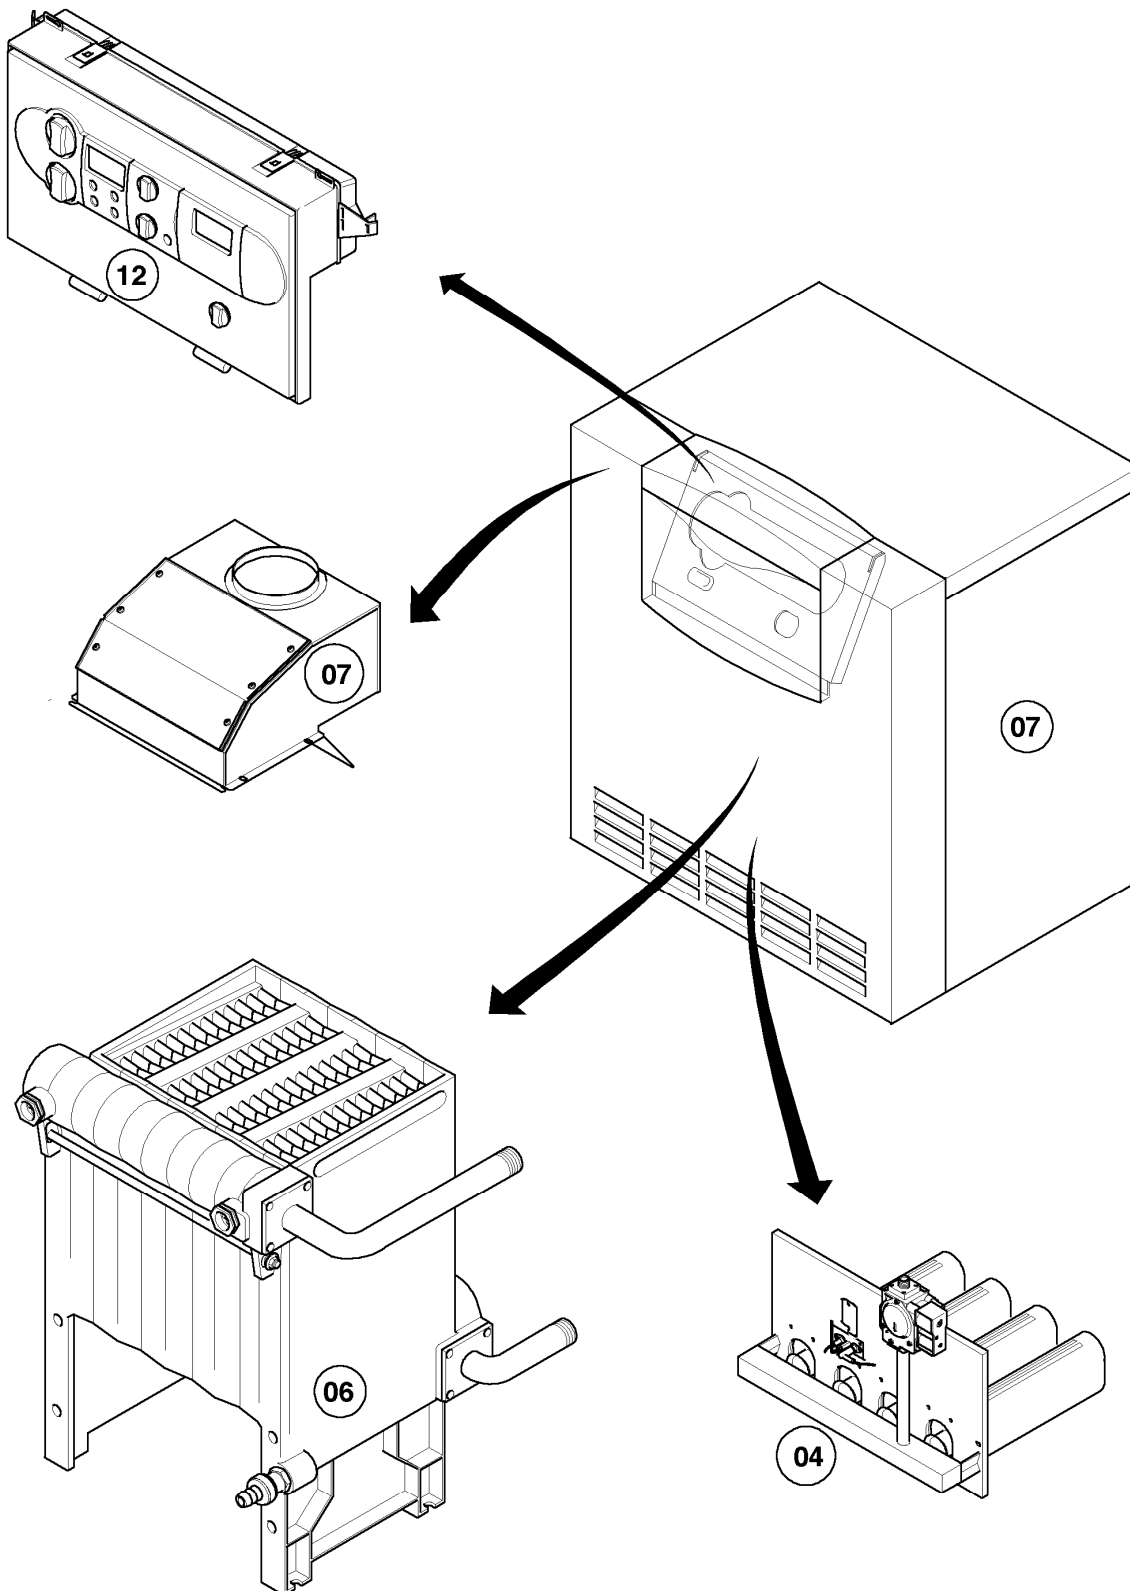

## Gas-Heizkessel VK Klein

VK 484/1-C

Baugruppenübersicht

03 - 00 - 065

-> zum Ersatzteilkauf bei [www.loebbeshop.de](http://www.loebbeshop.de) <-

## Gas-Heizkessel VK Klein

VK 484/1-C

Baugruppenübersicht

Pos.	Baugruppe
04	Brenner
06	Wärmetauscher
07	Verkleidungsteile
12	Schaltkasten

-> zum Ersatzteilkauf bei [www.loebbeshop.de](http://www.loebbeshop.de) <-

## Gas-Heizkessel VK Klein

VK 484/1-C

04 - Brenner

03 - 04 - 069

-> zum Ersatzteilkauf bei [www.loebbeshop.de](http://www.loebbeshop.de) <-

## Gas-Heizkessel VK Klein

VK 484/1-C

04 - Brenner

Pos.	Teilenummer	Beschreibung	Hinweis, Bemerkung
01	024603	Zündbrenner	incl. Zündkabel und Zündbrennerdüsen
02	094259	Rohr	VK 484/1-C
03	072186	Abdeckblech	
04	0020026742	Brennerrohr	mit Pos. 05
05	0020107695	Schraube (10 St.)	
06	200191	Düsenwechselsatz (7 Düsen-D 2,40)	VK 484/1-C, Erdgas E (H)
06	202902	Düsenwechselsatz (7 Düsen-D 3,00)	VK 484/1-C, Erdgas LL (L)
06	-	-	Gas-Umstellung auf Flüssiggas P (PB) ist nicht möglich
07	076655	Isolierung	VK 484/1-C
08	053587	Gasarmatur	mit Pos. 09
09	981140	Rechteckdichtring 3/4 (10 St.)	
10	123546	Gasrohr	mit Pos. 09
10	080074	Quetschverschraubung 3/4	nicht dargestellt
11	184966	Brennerplatte (f. 6 Brennerrohre)	VK 484/1-C