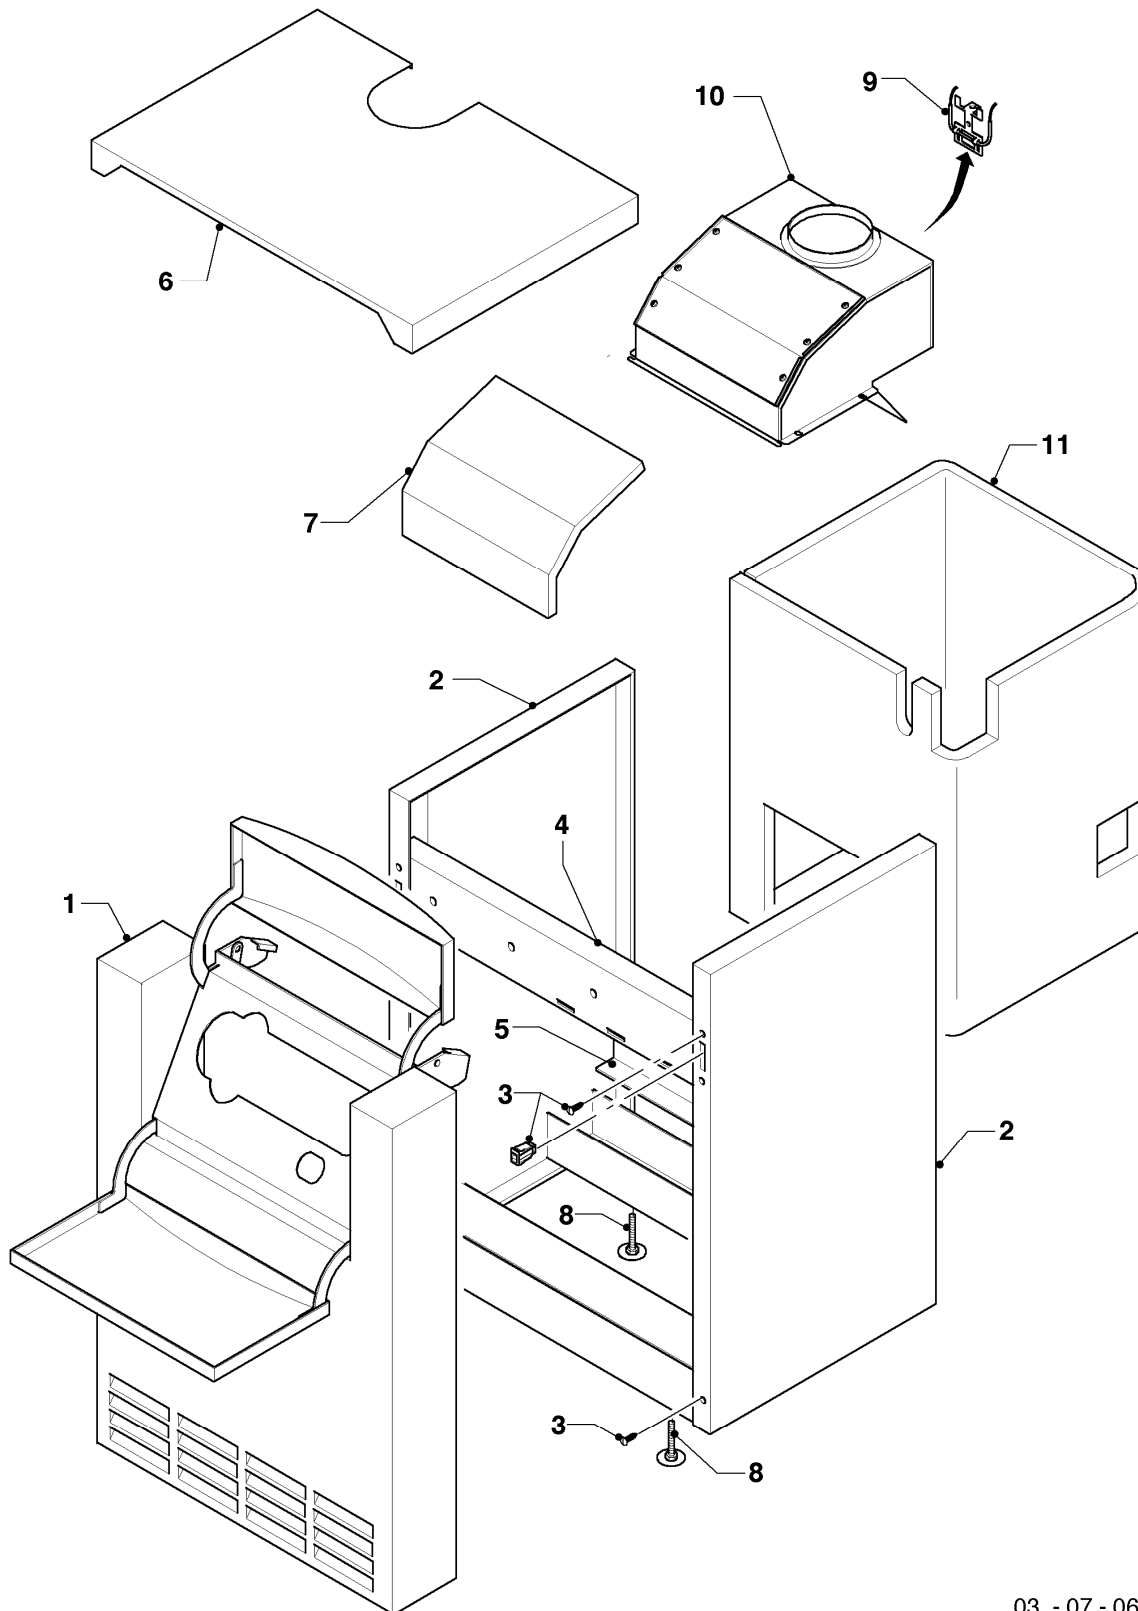

Gas-Heizkessel VK Klein

VK 484/1-C

07 - Verkleidungsteile

03 - 07 - 064

-> zum Ersatzteilkauf bei www.loebbeshop.de <-

Gas-Heizkessel VK Klein

VK 484/1-C

07 - Verkleidungsteile

Pos.	Teilenummer	Beschreibung	Hinweis, Bemerkung
01	068941	Haube	VK 484/1-C
02	207507	Seitenteil	linkes und rechtes Seitenteil ist identisch
03	219656	Befestigungssatz (Seitenteil)	Inhalt: 2 Bolzen, 2 Klemmfedern, 12 Schrauben
04	092287	Halteleiste (Quertraverse)	VK 484/1-C
05	092291	Halteleiste (Quertraverse)	VK 484/1-C
06	209852	Deckel	VK 484/1-C
07	079172	Isolierung, Abgassammler	VK 484/1-C
08	459886	Stellfuß	
09	254015	Abgastemperaturwächter	mit Blechschraube 235740
09	235740	Blechschraube ISO 7049	für Abgastemperaturwächter (nicht dargestellt)
10	097702	Abgashaube	VK 484/1-C, mit Pos. 09
10	158380	Dichtschnur	VK 484/1-C, für Abdeckblech des Abgassammlers (nicht dargestellt)
10	990157	Dichtband (1,0 m)	nicht dargestellt
11	076649	Isolierung, Kesselblock	VK 484/1-C

-> zum Ersatzteilkauf bei www.loebbeshop.de <-