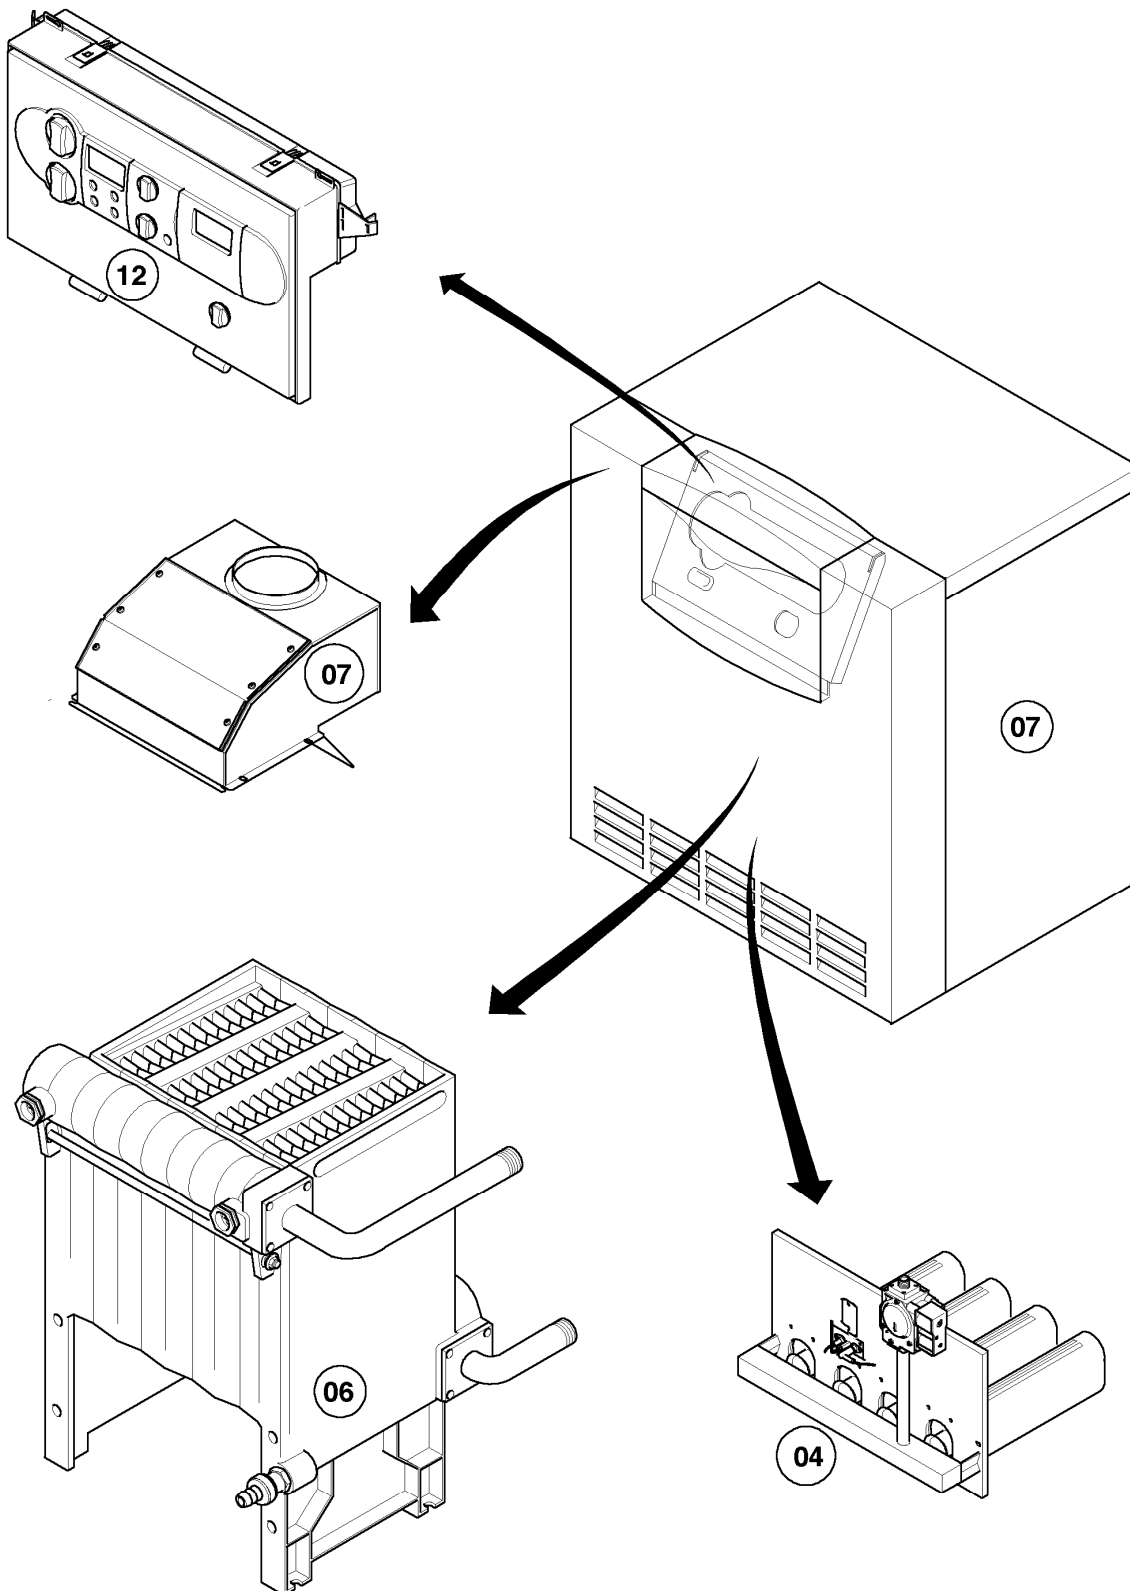

Gas-Heizkessel VK Klein

VK 564/1-C

Baugruppenübersicht

03 - 00 - 065

-> zum Ersatzteilkauf bei www.loebbeshop.de <-

Gas-Heizkessel VK Klein

VK 564/1-C

Baugruppenübersicht

Pos.	Baugruppe
04	Brenner
06	Wärmetauscher
07	Verkleidungsteile
12	Schaltkasten

-> zum Ersatzteilkauf bei www.loebbeshop.de <-

Gas-Heizkessel VK Klein

VK 564/1-C

04 - Brenner

03 - 04 - 069

-> zum Ersatzteilkauf bei www.loebbeshop.de <-

Gas-Heizkessel VK Klein

VK 564/1-C

04 - Brenner

Pos.	Teilenummer	Beschreibung	Hinweis, Bemerkung
01	024603	Zündbrenner	incl. Zündkabel und Zündbrennerdüsen
02	094259	Rohr	VK 564/1-C
03	072186	Abdeckblech	
04	0020026742	Brennerrohr	mit Pos. 05
05	0020107695	Schraube (10 St.)	
06	200191	Düsenwechselsatz (7 Düsen-D 2,40)	VK 564/1-C, Erdgas E (H)
06	202902	Düsenwechselsatz (7 Düsen-D 3,00)	VK 564/1-C, Erdgas LL (L)
06	-	-	Gas-Umstellung auf Flüssiggas P (PB) ist nicht möglich
07	104815	Isolierung	VK 564/1-C
08	053587	Gasarmatur	mit Pos. 09
09	981140	Rechteckdichtring 3/4 (10 St.)	
10	123546	Gasrohr	mit Pos. 09
10	080074	Quetschverschraubung 3/4	nicht dargestellt
11	104814	Brennerplatte (f. 7 Brennerrohre)	VK 564/1-C