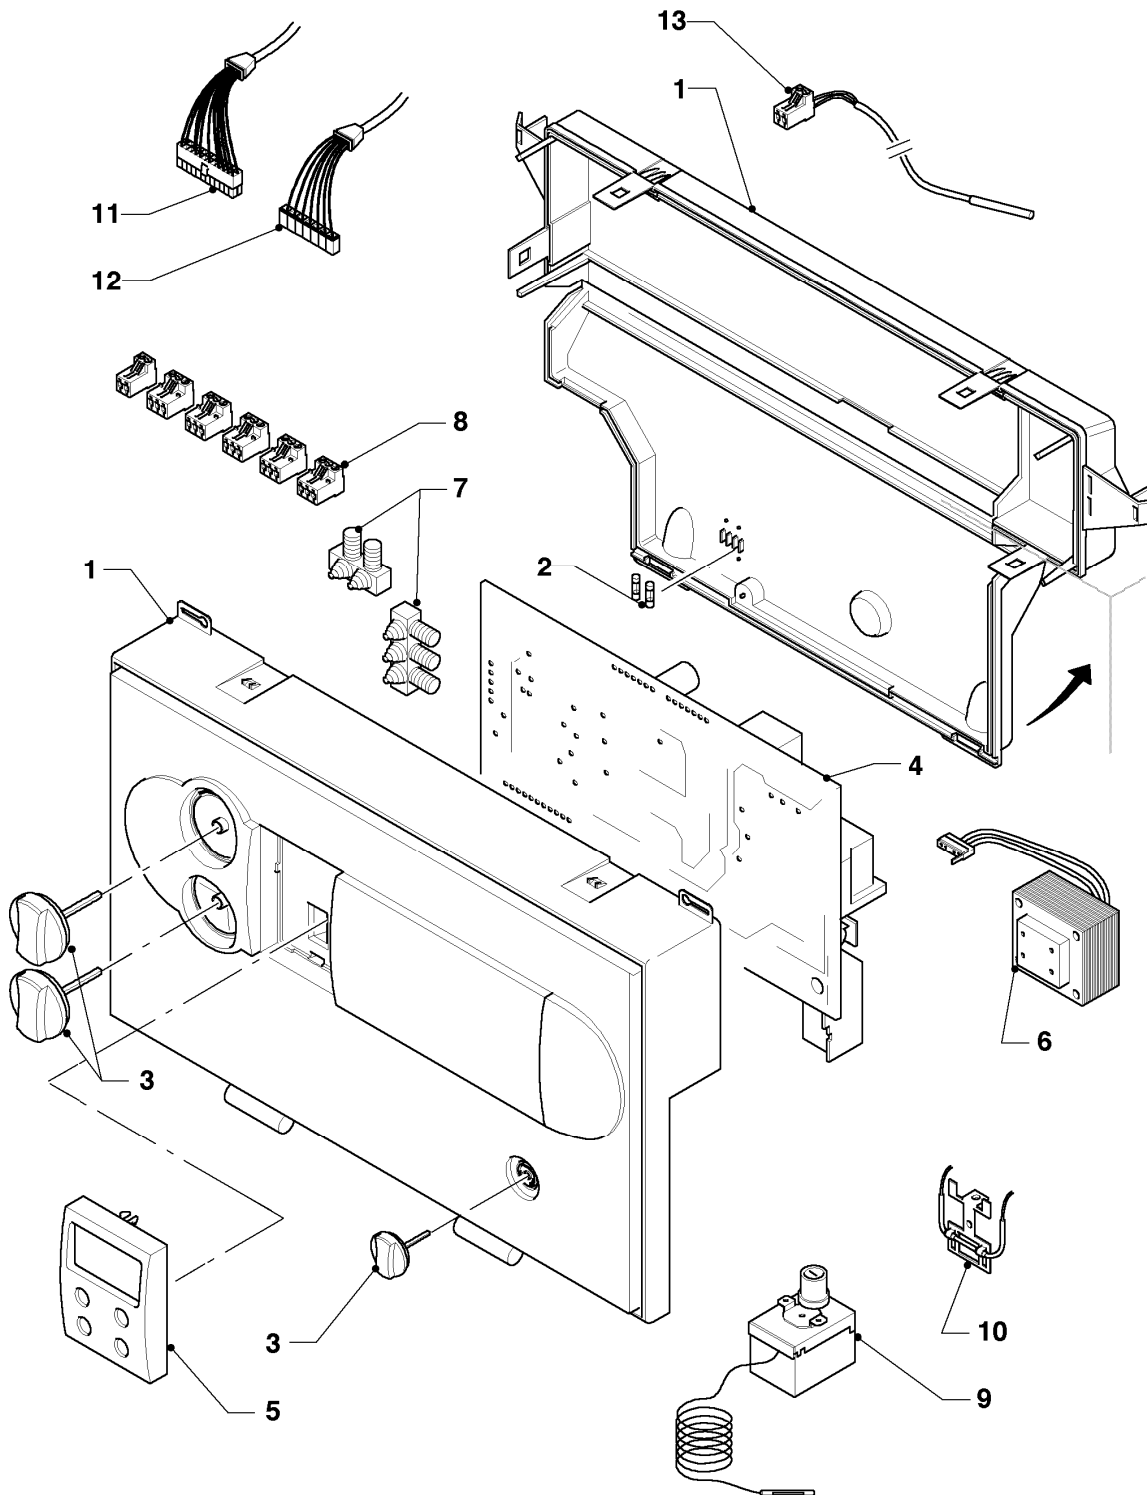

Gas-Heizkessel VK Klein

VK 564/1-C

12 - Schaltkasten

03 - 12 - 054

-> zum Ersatzteilkauf bei www.loebbeshop.de <-

Gas-Heizkessel VK Klein

VK 564/1-C

12 - Schaltkasten

Pos.	Teilenummer	Beschreibung	Hinweis, Bemerkung
01	295292	Schaltkasten-Gehäuse	mit Pos. 03
02	251957	Sicherung T4H (10 St.)	
02	251961	Sicherung 1,25A T (10 St.)	
03	114288	Knopf grau, Set a 3 St.	
04	130846	Leiterplatte	
05	130847	Display beleuchtet	
06	287450	Transformator	
07	078533	Zugentlaster, Set	
08	253815	Steckverbinder-Set (System ProE)	2 polig (blau), 3 polig (weiß), 3 polig (türkis), 3 polig (violett)
08	733737	Steckverbinder (Rast 5, 3-polig)	grün
08	733734	Steckverbinder (Rast 5, 3-polig)	grau
09	101198	Sicherheitstemperaturbegrenzer (STB)	
10	254015	Abgastemperaturwächter	mit Blechschraube 235740
10	235740	Blechschraube ISO 7049	für Abgastemperaturwächter (nicht dargestellt)
11	256296	Kabelbaum	Fühler
12	256294	Kabelbaum	Brenner
13	253552	Fühler (Temperaturfühler)	

-> zum Ersatzteilkauf bei www.loebbeshop.de <-