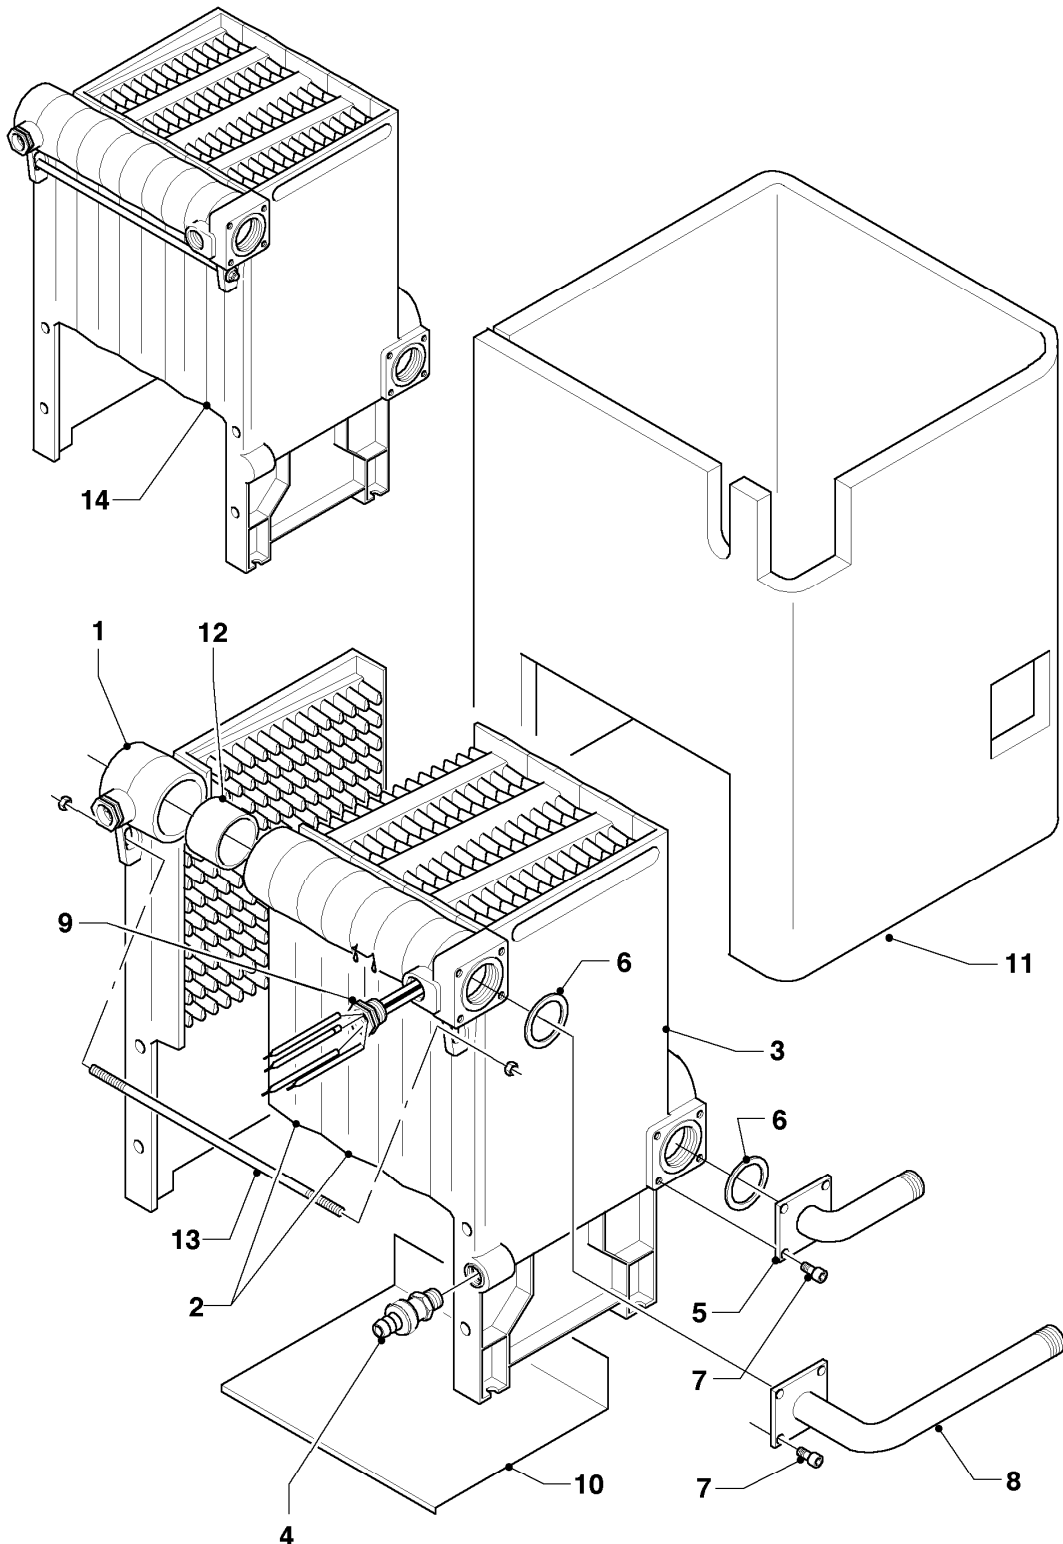

Gas-Heizkessel VK Klein

VK 564/1-C

06 - Wärmetauscher

03 - 06 - 064

-> zum Ersatzteilkauf bei www.loebbeshop.de <-

Gas-Heizkessel VK Klein

VK 564/1-C

06 - Wärmetauscher

Pos.	Teilenummer	Beschreibung	Hinweis, Bemerkung
01	062612	Endglied, links	links
02	062904	Mittelglied	
03	062613	Endglied, rechts	rechts
04	082260	Entleerungsventil	
05	094215	Rohr	mit Pos. 06
06	981356	Dichtung (10 St.)	
07	-	-	Zylinderschraube M10x20-8.8 nicht als Ersatzteil lieferbar
08	094214	Rohr	mit Pos. 06
09	060530	Fühlerrohr	
10	104816	Strahlungsblech	VK 564/1-C
11	079166	Isolierung, Kesselblock	VK 564/1-C
12	061526	Kesselnippel, Set a 2 St.	
13	060326	Ankerstange	VK 564/1-C, mit 2 St. Sechskantmuttern 114809
13	114809	Sechskantmutter EN 1661-	für Ankerstange
14	064710	Wärmetauscher (8 Glieder)	VK 564/1-C, mit Pos. 01-03, 12-13
14	139504	Stopfen	G 1 1/4, für Wärmetauscher (nicht dargestellt)

-> zum Ersatzteilkauf bei www.loebbeshop.de <-