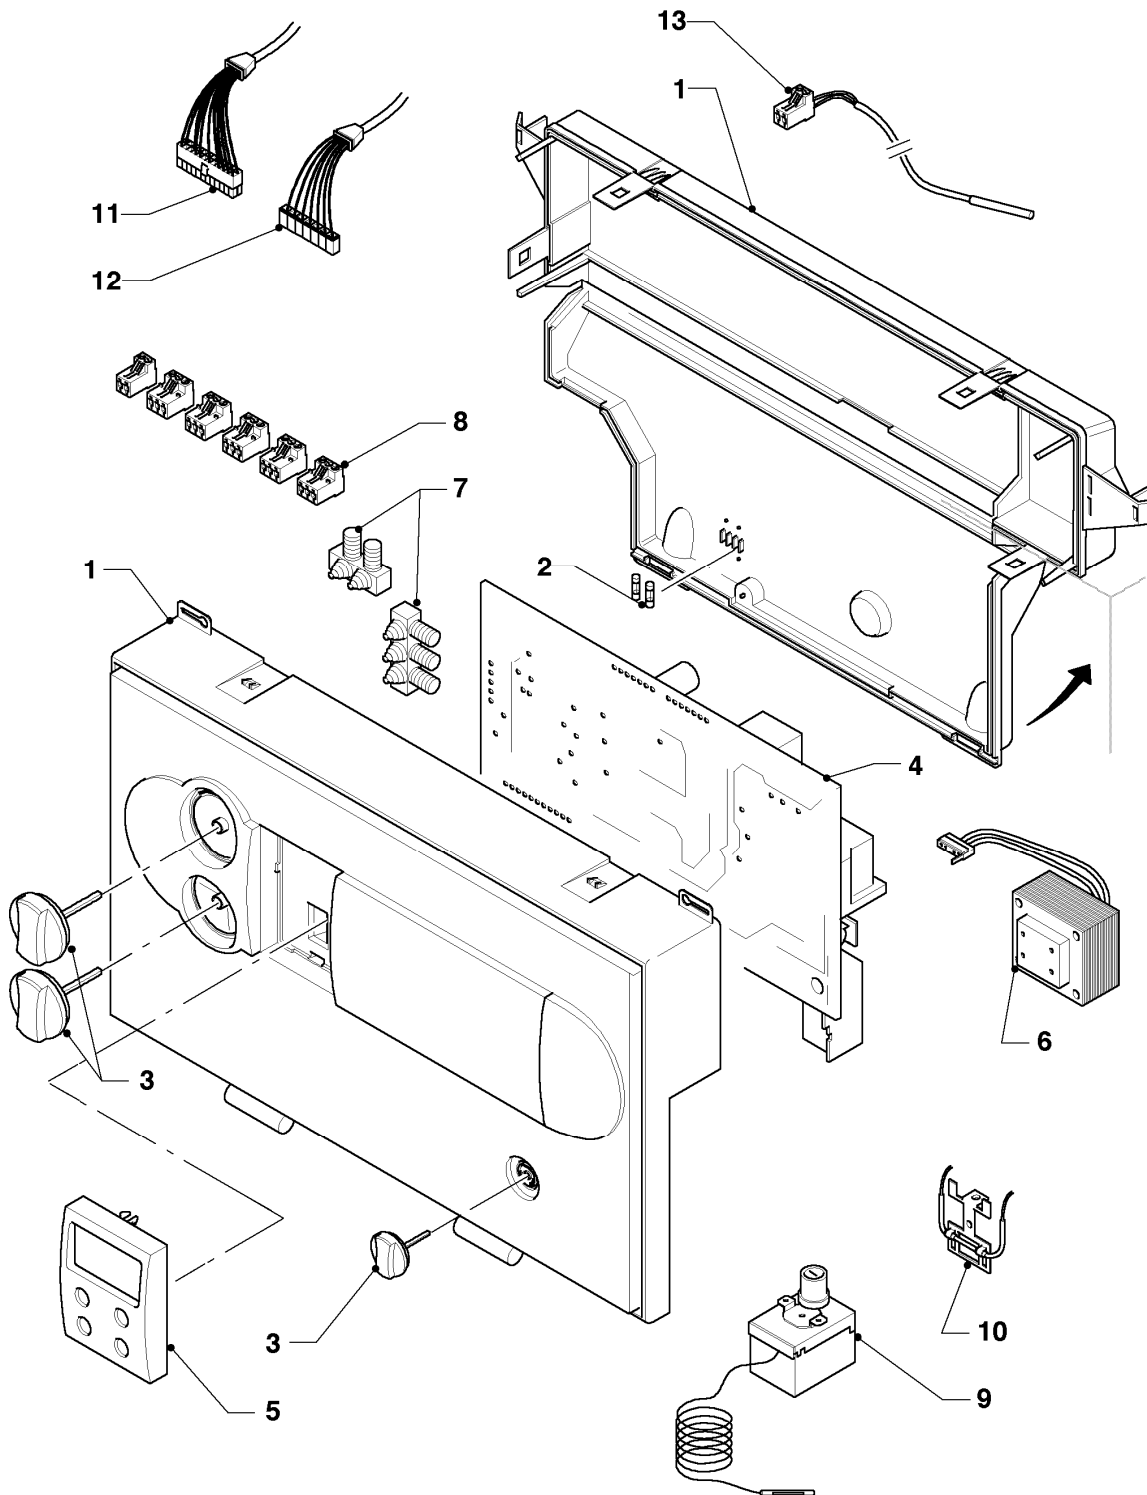

Gas-Heizkessel VK Klein

VK 84/1-C

12 - Schaltkasten

03 - 12 - 054

-> zum Ersatzteilkauf bei www.loebbeshop.de <-

Gas-Heizkessel VK Klein

VK 84/1-C

12 - Schaltkasten

Pos.	Teilenummer	Beschreibung	Hinweis, Bemerkung
01	295292	Schaltkasten-Gehäuse	mit Pos. 03
02	251957	Sicherung T4H (10 St.)	
02	251961	Sicherung 1,25A T (10 St.)	
03	114288	Knopf grau, Set a 3 St.	
04	130846	Leiterplatte	
05	130847	Display beleuchtet	
06	287450	Transformator	
07	078533	Zugentlaster, Set	
08	253815	Steckverbinder-Set (System ProE)	2 polig (blau), 3 polig (weiß), 3 polig (türkis), 3 polig (violett)
08	733737	Steckverbinder (Rast 5, 3-polig)	grün
08	733734	Steckverbinder (Rast 5, 3-polig)	grau
09	101198	Sicherheitstemperaturbegrenzer (STB)	
10	254015	Abgastemperaturwächter	mit Blechschraube 235740
10	235740	Blechschraube ISO 7049	für Abgastemperaturwächter (nicht dargestellt)
11	256296	Kabelbaum	Fühler
12	256294	Kabelbaum	Brenner
13	253552	Fühler (Temperaturfühler)	

-> zum Ersatzteilkauf bei www.loebbeshop.de <-