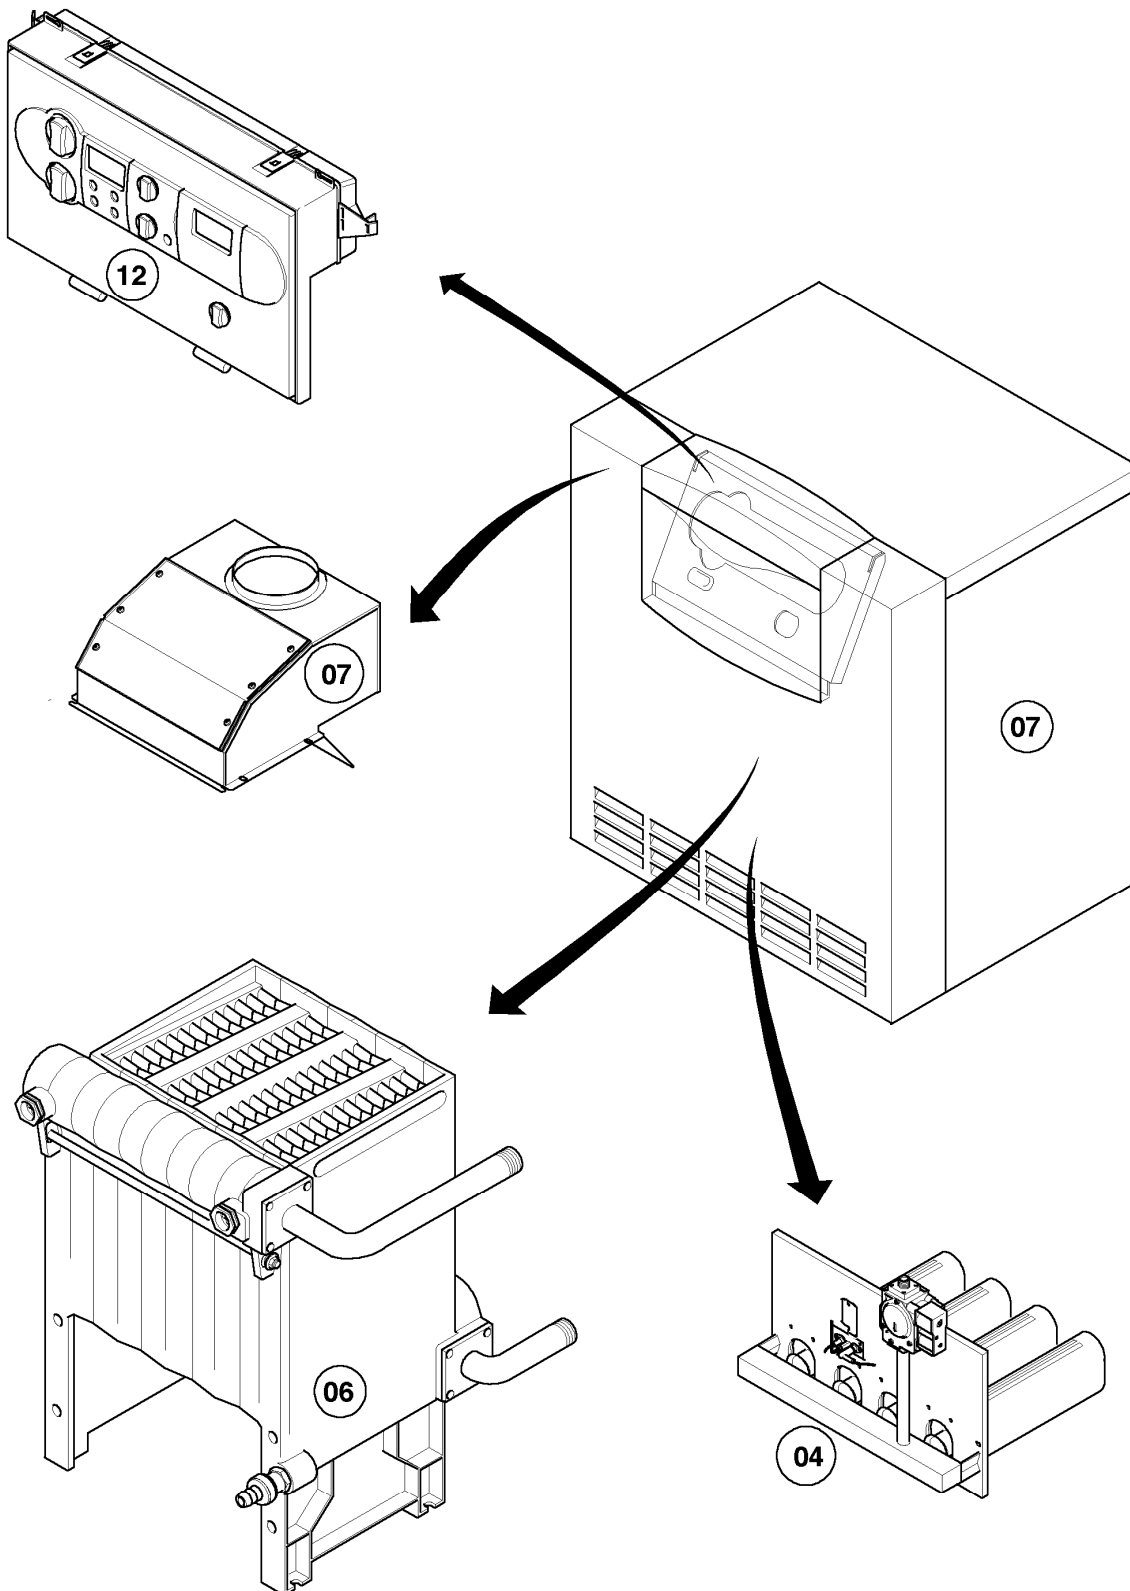

Gas-Heizkessel VK Klein

VK 84/1-C

Baugruppenübersicht

03 - 00 - 065

-> zum Ersatzteilkauf bei www.loebbeshop.de <-

Gas-Heizkessel VK Klein

VK 84/1-C

Baugruppenübersicht

Pos.	Baugruppe
04	Brenner
06	Wärmetauscher
07	Verkleidungsteile
12	Schaltkasten

-> zum Ersatzteilkauf bei www.loebbeshop.de <-

Gas-Heizkessel VK Klein

VK 84/1-C

04 - Brenner

03 - 04 - 069

-> zum Ersatzteilkauf bei www.loebbeshop.de <-

Gas-Heizkessel VK Klein

VK 84/1-C

04 - Brenner

Pos.	Teilenummer	Beschreibung	Hinweis, Bemerkung
01	024603	Zündbrenner	incl. Zündkabel und Zündbrennerdüsen
02	105032	Rohr	VK 84/1-C
03	072186	Abdeckblech	
04	0020026742	Brennerrohr	mit Pos. 05
05	0020107695	Schraube (10 St.)	
06	200191	Düsenwechselsatz (7 Düsen-D 2,40)	VK 84/1-C, Erdgas E (H)
06	202901	Düsenwechselsatz (2 Düsen-D 2,85)	VK 84/1-C, Erdgas LL (L)
06	-	-	Gas-Umstellung auf Flüssiggas P (PB) ist nicht möglich
07	076650	Isolierung	VK 84/1-C
08	053587	Gasarmatur	mit Pos. 09
09	981140	Rechteckdichtring 3/4 (10 St.)	
10	123546	Gasrohr	mit Pos. 09
10	080074	Quetschverschraubung 3/4	nicht dargestellt
11	184961	Brennerplatte (f. 1 Brennerrohr)	VK 84/1-C