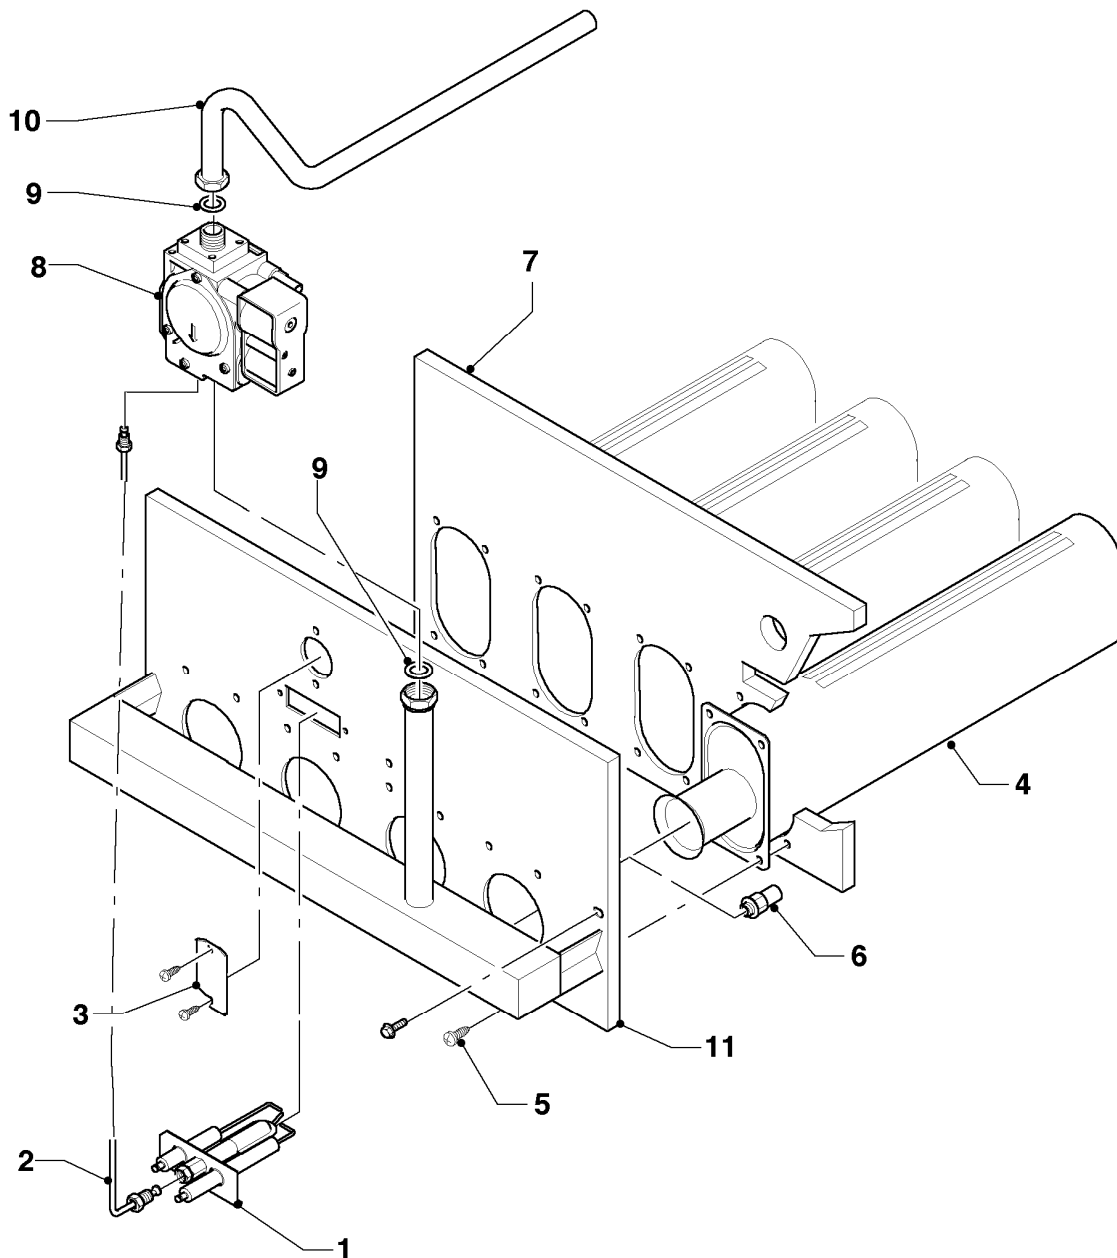

Gas-Heizkessel VK Klein

VK 84/1-C

04 - Brenner

03 - 04 - 069

-> zum Ersatzteilkauf bei www.loebbeshop.de <-

Gas-Heizkessel VK Klein

VK 84/1-C

04 - Brenner

Pos.	Teilenummer	Beschreibung	Hinweis, Bemerkung
01	024603	Zündbrenner	incl. Zündkabel und Zündbrennerdüsen
02	105032	Rohr	VK 84/1-C
03	072186	Abdeckblech	
04	0020026742	Brennerrohr	mit Pos. 05
05	0020107695	Schraube (10 St.)	
06	200191	Düsenwechselsatz (7 Düsen-D 2,40)	VK 84/1-C, Erdgas E (H)
06	202901	Düsenwechselsatz (2 Düsen-D 2,85)	VK 84/1-C, Erdgas LL (L)
06	-	-	Gas-Umstellung auf Flüssiggas P (PB) ist nicht möglich
07	076650	Isolierung	VK 84/1-C
08	053587	Gasarmatur	mit Pos. 09
09	981140	Rechteckdichtring 3/4 (10 St.)	
10	123546	Gasrohr	mit Pos. 09
10	080074	Quetschverschraubung 3/4	nicht dargestellt
11	184961	Brennerplatte (f. 1 Brennerrohr)	VK 84/1-C

-> zum Ersatzteilkauf bei www.loebbeshop.de <-