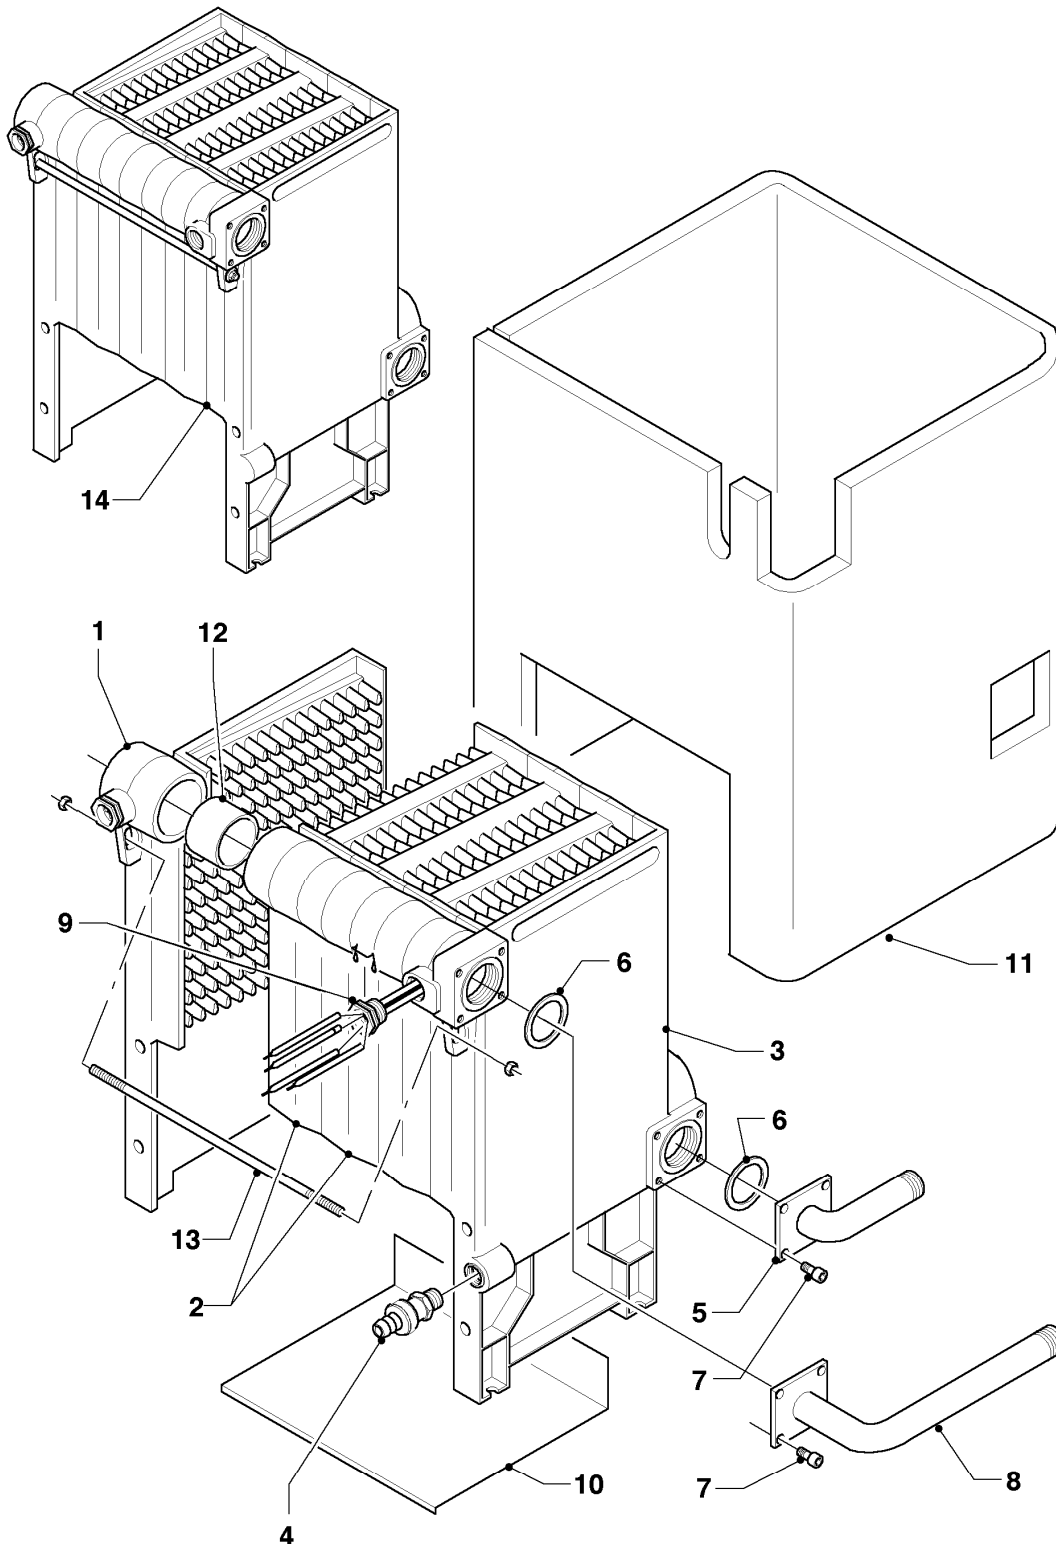

Gas-Heizkessel VK Klein

VK 84/1-C

06 - Wärmetauscher

03 - 06 - 064

-> zum Ersatzteilkauf bei www.loebbeshop.de <-

Gas-Heizkessel VK Klein

VK 84/1-C

06 - Wärmetauscher

Pos.	Teilenummer	Beschreibung	Hinweis, Bemerkung
01	062612	Endglied, links	links
02	062904	Mittelglied	
03	062613	Endglied, rechts	rechts
04	082260	Entleerungsventil	
05	094215	Rohr	mit Pos. 06
06	981356	Dichtung (10 St.)	
07	-	-	Zylinderschraube M10x20-8.8 nicht als Ersatzteil lieferbar
08	094214	Rohr	mit Pos. 06
09	060530	Fühlerrohr	
10	179221	Strahlungsblech	VK 84/1-C
11	079160	Isolierung, Kesselblock	VK 84/1-C
12	061526	Kesselnippel, Set a 2 St.	
13	060320	Ankerstange	VK 84/1-C, mit 2 St. Sechskantmuttern 114809
13	114809	Sechskantmutter EN 1661-	für Ankerstange
14	064704	Wärmetauscher (2 Glieder)	VK 84/1-C, mit Pos. 01-03, 12-13
14	139504	Stopfen	G 1 1/4, für Wärmetauscher (nicht dargestellt)

-> zum Ersatzteilkauf bei www.loebbeshop.de <-