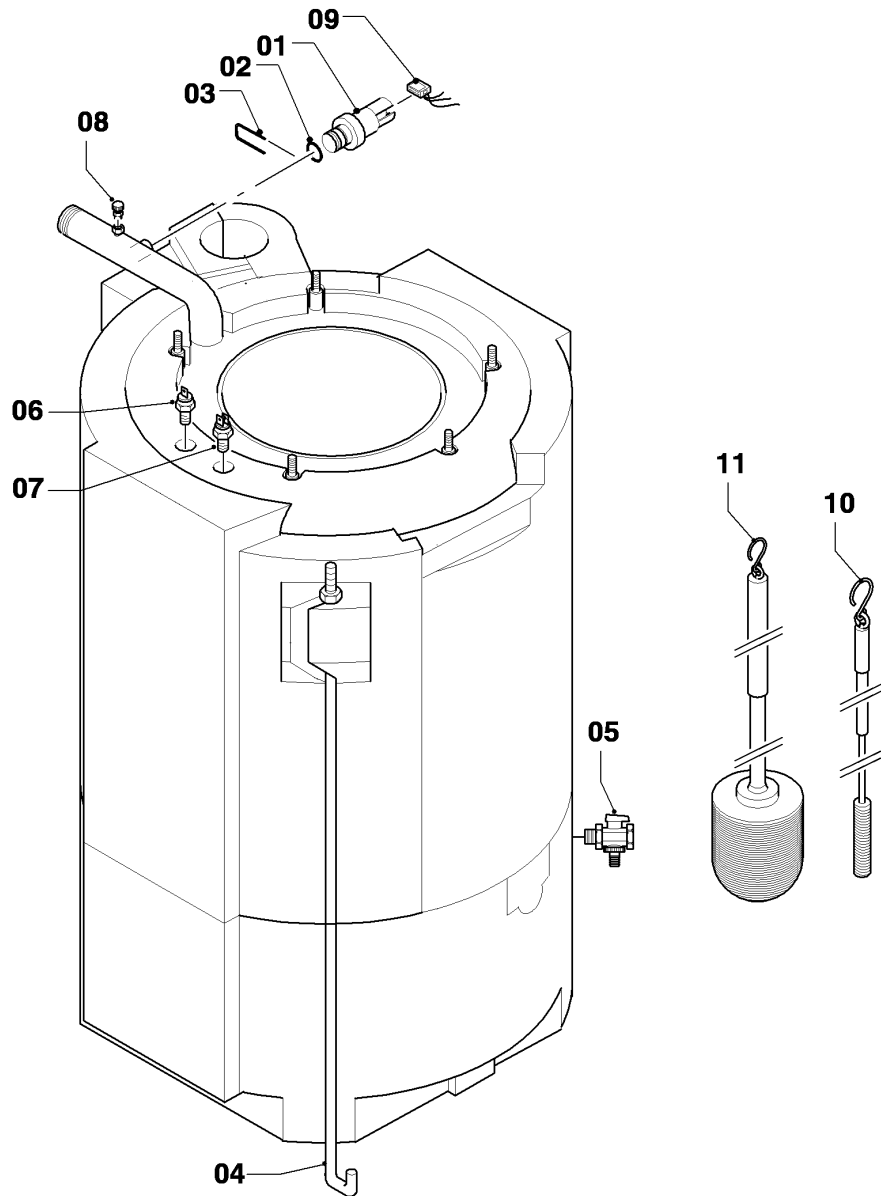

Öl-Brennwertkessel icoVIT

VKO 246-7 R1

06 - Wärmetauscher

04 - 06 - 014

-> zum Ersatzteilkauf bei www.loebbeshop.de <-

Öl-Brennwertkessel icoVIT

VKO 246-7 R1

06 - Wärmetauscher

Pos.	Teilenummer	Beschreibung	Hinweis, Bemerkung
00	0020130929	Schale	Brennkammer (nicht dargestellt)
01	0020059717	Fühler, Wasserdrucksensor	mit Pos. 02, 03
02	178993	O-Ring, (10 St.)	
03	0020107694	Klammer, (5 St.)	
04	060305	Ankerstange, Set a 2 St.	
05	082244	Entleerungsventil, K.F.E.-Hahn	
06	0020045972	Fühler, NTC	Kesselwassertemperatur
07	100376	Temperaturbegrenzer	
08	060051	Entlüftungsventil, R 1/8	
09	0020072343	Kabelbaum, 24 V	Flammenwächter, Wasserdrucksensor, Magnetspule, NTC, STB etc.
10	0020025158	Bürste, Kondensatleitung	
11	0020025159	Bürste, Brennkammer	

-> zum Ersatzteilkauf bei www.loebbeshop.de <-