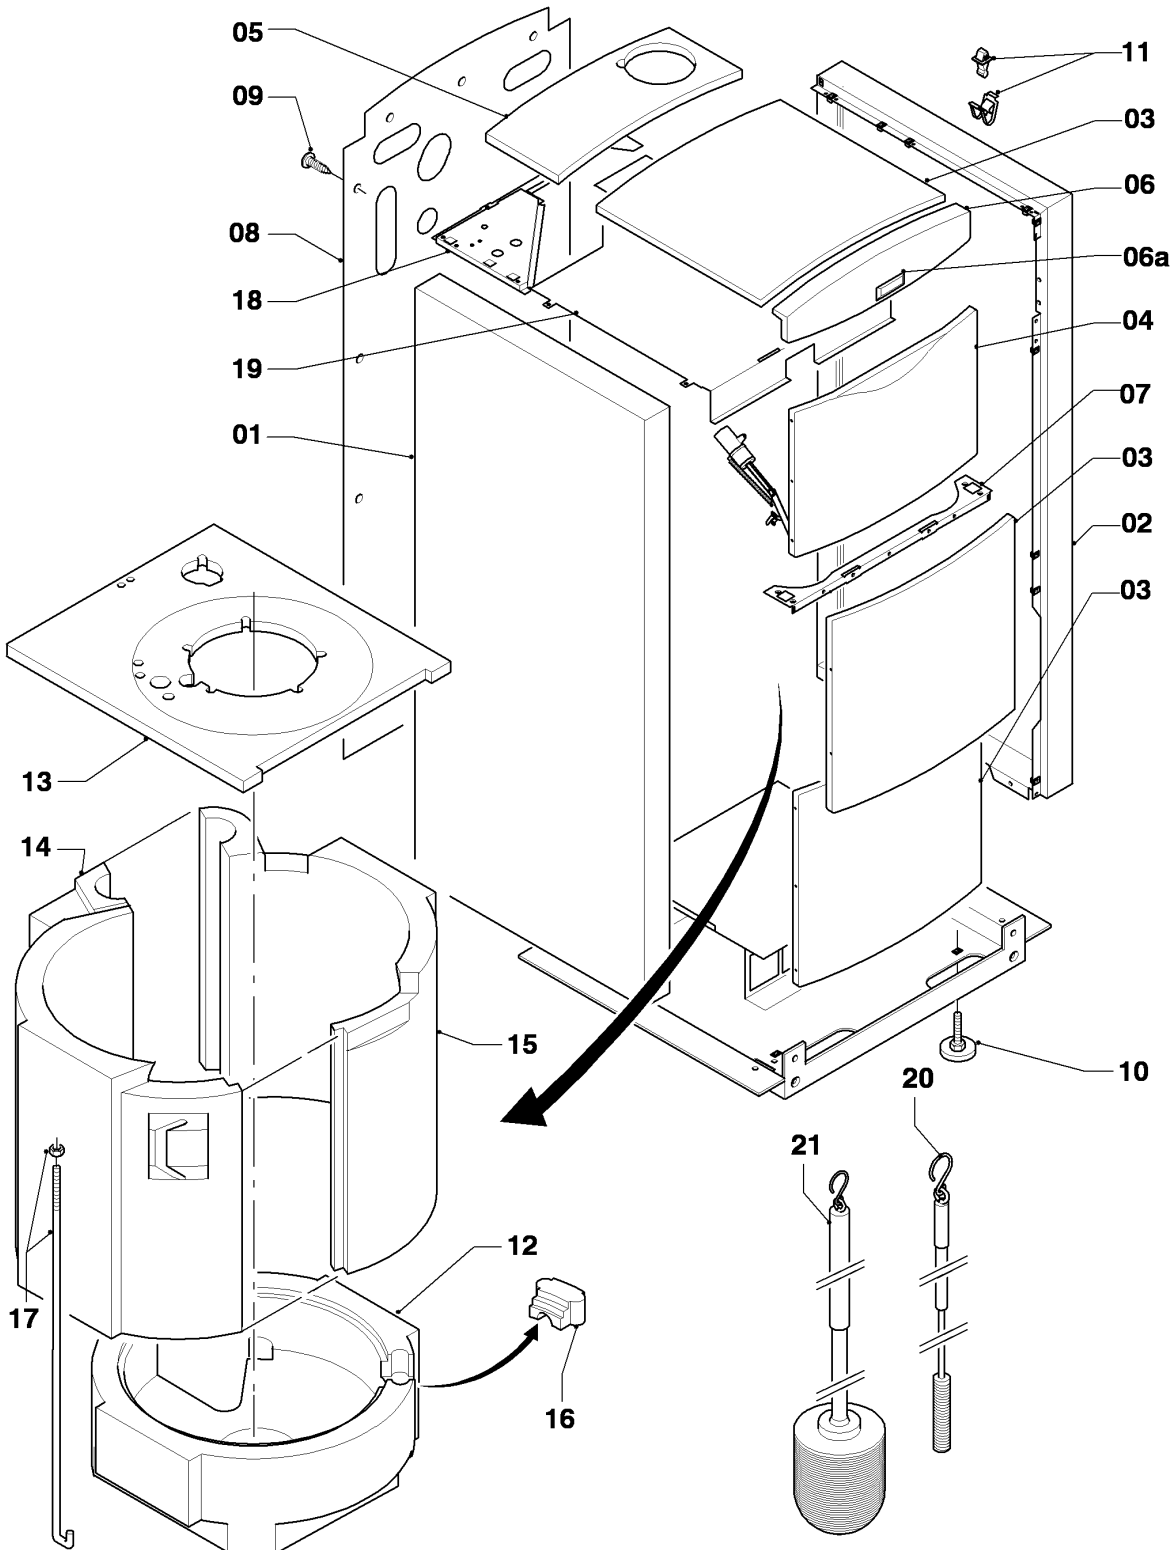

Öl-Brennwertkessel icoVIT

VKO 246-7 R1

07a - Verkleidungsteile

04 - 07 - 014

-> zum Ersatzteilkauf bei www.loebbeshop.de <-

Öl-Brennwertkessel icoVIT

VKO 246-7 R1

07a - Verkleidungsteile

Pos.	Teilenummer	Beschreibung	Hinweis, Bemerkung
01	0020025160	Seitenblech, mit Isolierung (links)	inkl. Buchsen
01	219620	Klammer, (10 St.)	
02	0020025161	Seitenblech, mit Isolierung (rechts)	inkl. Buchsen
02	219620	Klammer, (10 St.)	
03	069930	Abdeckblech, oben, vorne	inkl. Bolzen
04	0020020512	Deckel, Klappdeckel Front	
05	069931	Abdeckblech, oben, hinten	inkl. Bolzen
06	209415	Blende, vorne oben	mit Pos. 06a
06a	118096	Firmenschild, (Set)	
07	0020046171	Leiste	vorne
07	299081	Leiste	hinten (nicht dargestellt)
08	0020025152	Rückwand, mit Isolierung	mit Pos. 09
08	0020038755	Grifftring, Set a 3 St.	nicht dargestellt
09	0020107695	Schraube, (10 St.)	
10	0020198221	Fuß	
11	091629	Befestigungssatz, 10xBolzen/Buchsen	
12	0020025156	Isolierung, Boden	
13	0020025155	Isolierung, Wärmetauscher	
14	0020025157	Isolierung, links	
15	079103	Isolierung, rechts	
16	076273	Isolierung, Einsatz	
17	060305	Ankerstange, Set a 2 St.	
18	0020025154	Halter, Ölbrenner	
19	0020025153	Abdeckung, mit Isolierung	
20	0020025158	Bürste, Kondensatleitung	
21	0020025159	Bürste, Brennkammer	

-> zum Ersatzteilkauf bei www.loebbeshop.de <-