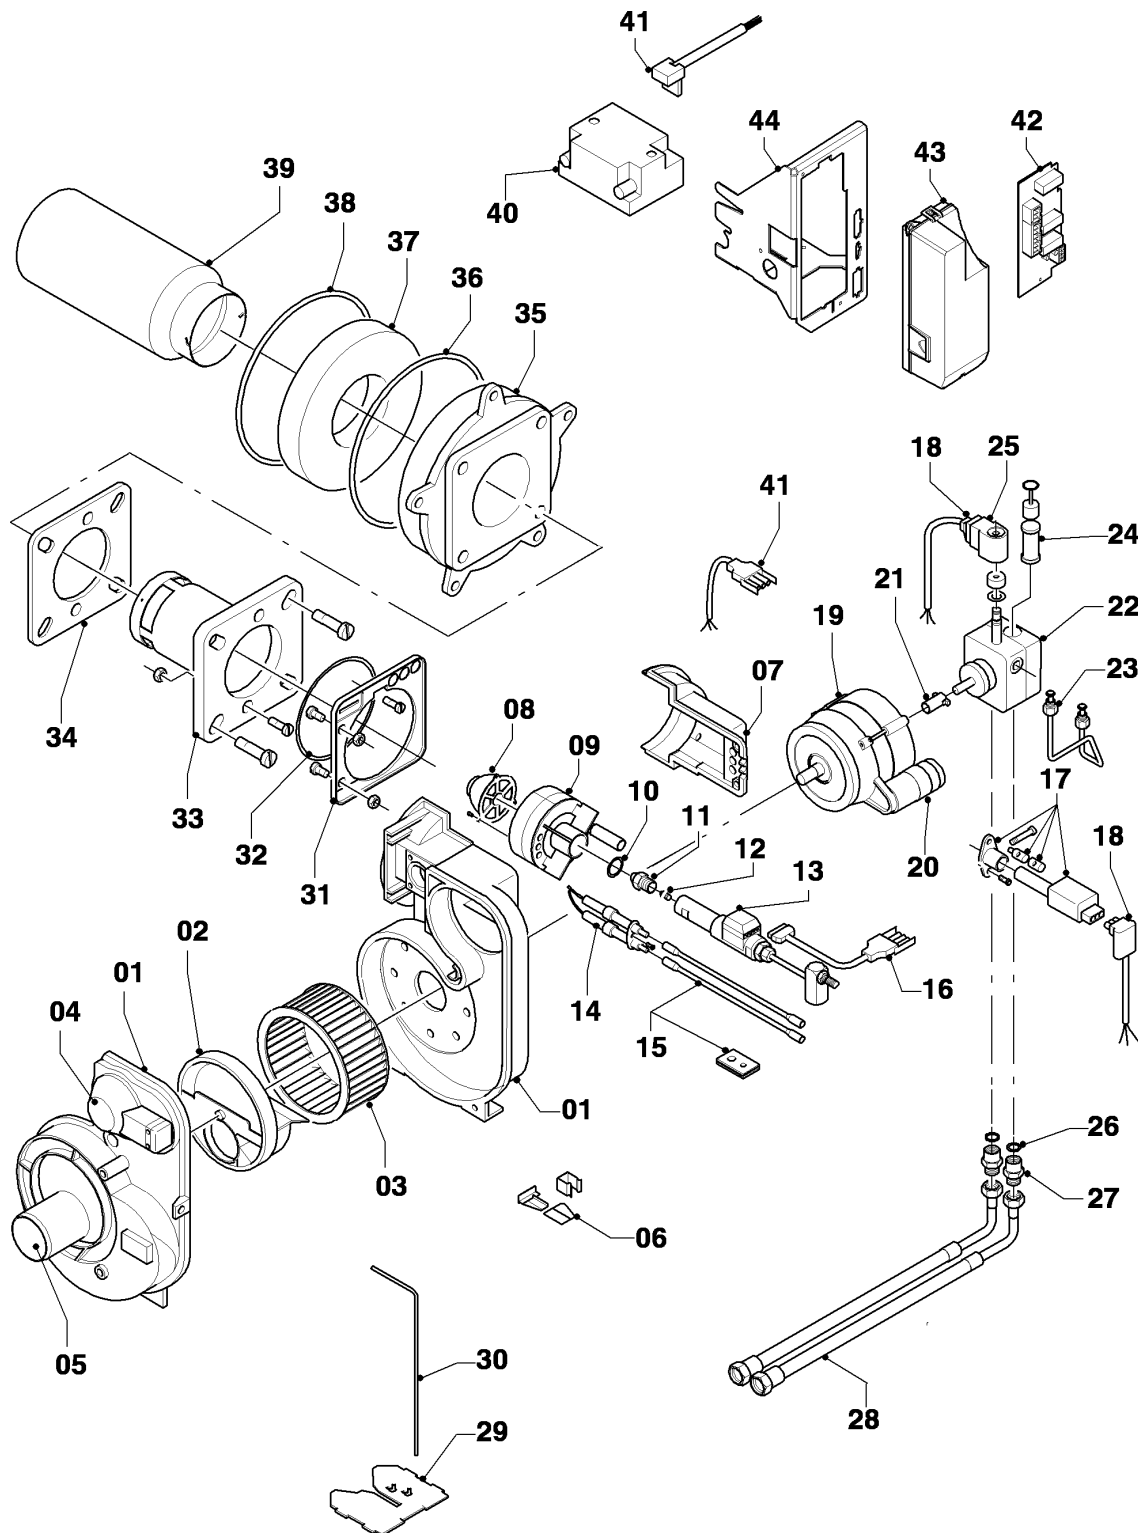

Öl-Brennwertkessel icoVIT

VKO 246-7 R1

04 - Brenner

04 - 04 - 022

-> zum Ersatzteilkauf bei www.loebbeshop.de <-

Öl-Brennwertkessel icoVIT

VKO 246-7 R1

04 - Brenner

Pos.	Teilenummer	Beschreibung	Hinweis, Bemerkung
00	0020072348	Brenner	19 KW, mit Pos. 01 - 34, 39 - 44 (nicht dargestellt)
00	0020023131	Düsenumrüsstsatz f. icoVIT 14-15kW	Zubehör, nicht als Ersatzteil lieferbar (nicht dargestellt)
00	0020023132	Düsenumrüsstsatz f. icoVIT 20-23 kW	Zubehör, nicht als Ersatzteil lieferbar (nicht dargestellt)
01	0020164934	Gehäuse	VKO 246-7 R1
02	0020021141	Klappe, Luft-	
03	0020021142	Gebälserad	
04	0020164935	Steuerung	VKO 246-7 R1
05	0020164936	Adapter	VKO 246-7 R1
06	0020021145	Anzeige, Brenneinstellung	
07	0020164937	Deckel	VKO 246-7 R1
08	0020021147	Düse, Luftdüse (19)	14 - 15 KW
08	0020021148	Düse, D=21	17 - 24 KW
09	0020021149	Mischer, mit Rohr	
10	0020021150	Ring, (Set 1,0 / 1,5 / 2,5 mm)	
11	0020021151	Brennerdüse, 0,30 Usgal/h	14 - 15 KW
11	0020021152	Brennerdüse, 0,40 Usgal/h	17 - 19 KW
11	0020021153	Brennerdüse, 0,45 Usgal/h	20 - 24 KW
12	0020021154	Ventil	
13	0020021155	Heizkörper, Ölvorwärmer	
14	0020021156	Elektrode (Zündung, Set a 2 St.)	
15	0020021157	Kabel Zündung, Set a 2 St.	
16	0020021158	Kabel, Ölvorwärmer	
17	0020072351	Fühler, Flammenwächter	
18	0020072343	Kabelbaum, 24 V	Flammenwächter, Wasserdrucksensor, Magnetspule, NTC, STB etc.
19	0020072350	Motor	mit Pos. 20
20	0020021162	Kondensator	
21	0020021163	Kupplung	
22	0020072349	Pumpe	mit Pos. 21, 24, 25
23	0020021165	Leitung	
24	0020021166	Filter	

-> zum Ersatzteilkauf bei www.loebbeshop.de <-