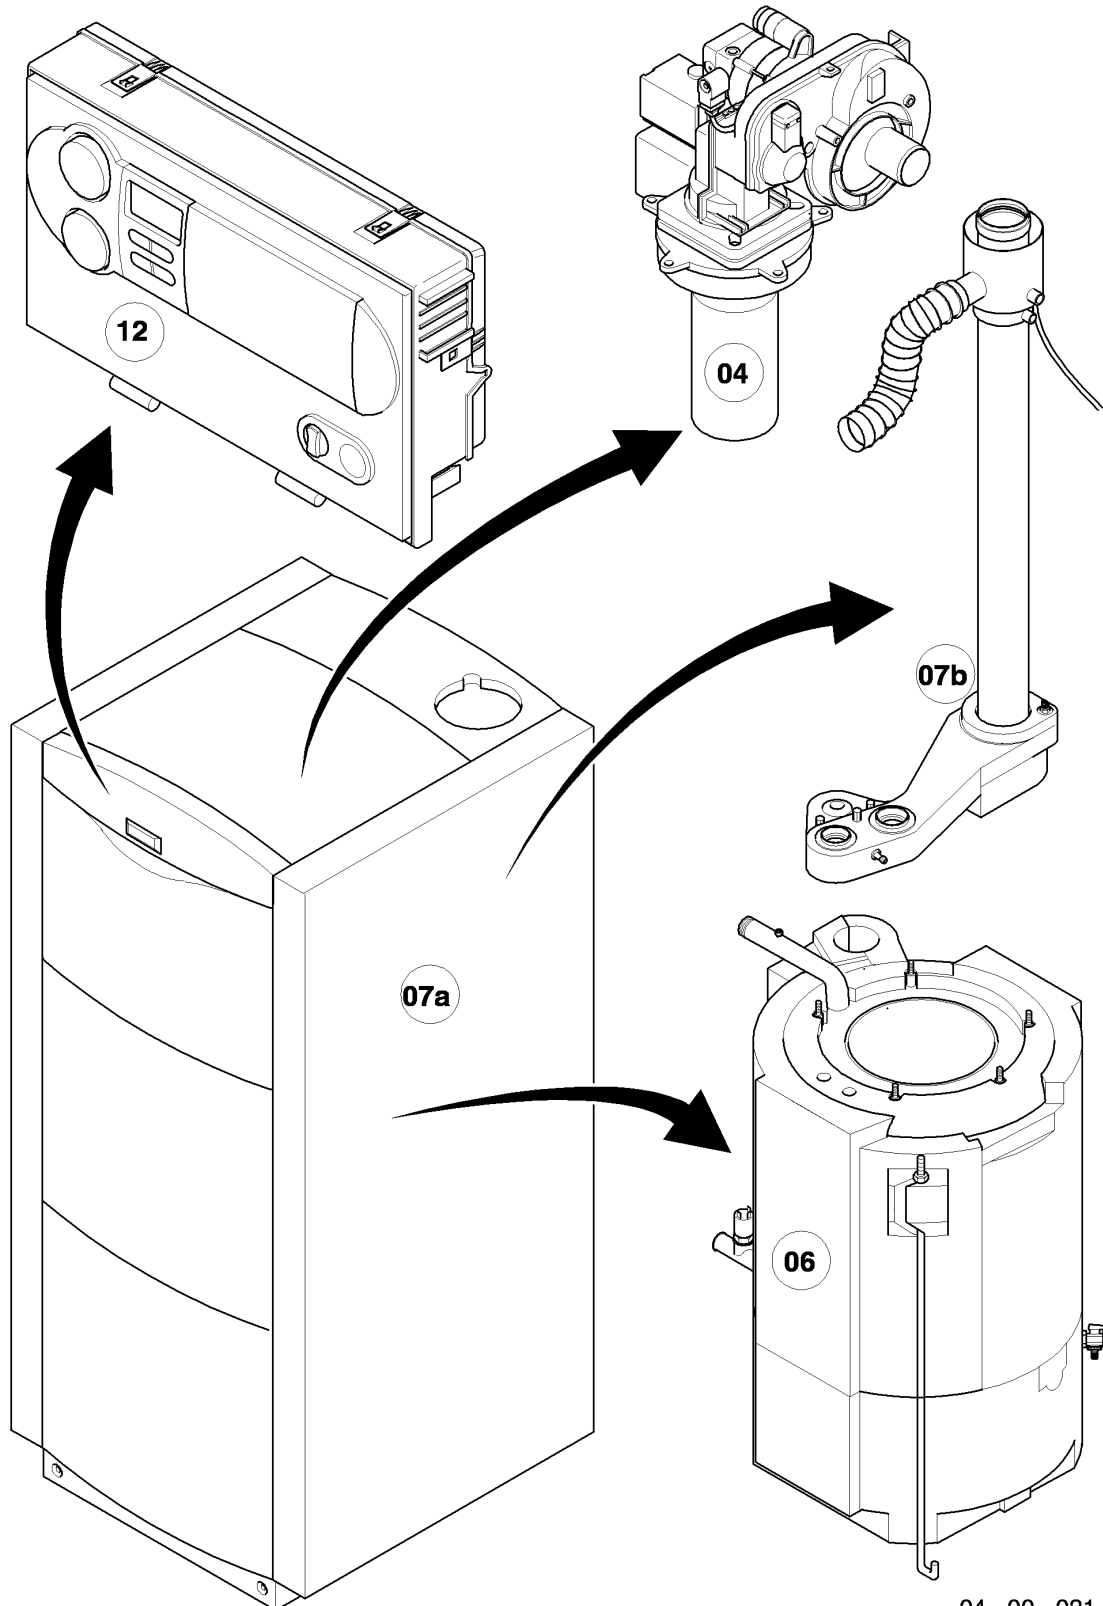

Öl-Brennwertkessel icoVIT

VKO 246-7 R1

Baugruppenübersicht

04 - 00 - 021

-> zum Ersatzteilkauf bei www.loebbeshop.de <-

Öl-Brennwertkessel icoVIT

VKO 246-7 R1

Baugruppenübersicht

Pos.	Baugruppe
04	Brenner
06	Wärmetauscher
07a	Verkleidungsteile
07b	Luft-/Abgasführung
12	Schaltkasten

-> zum Ersatzteilkauf bei www.loebbeshop.de <-