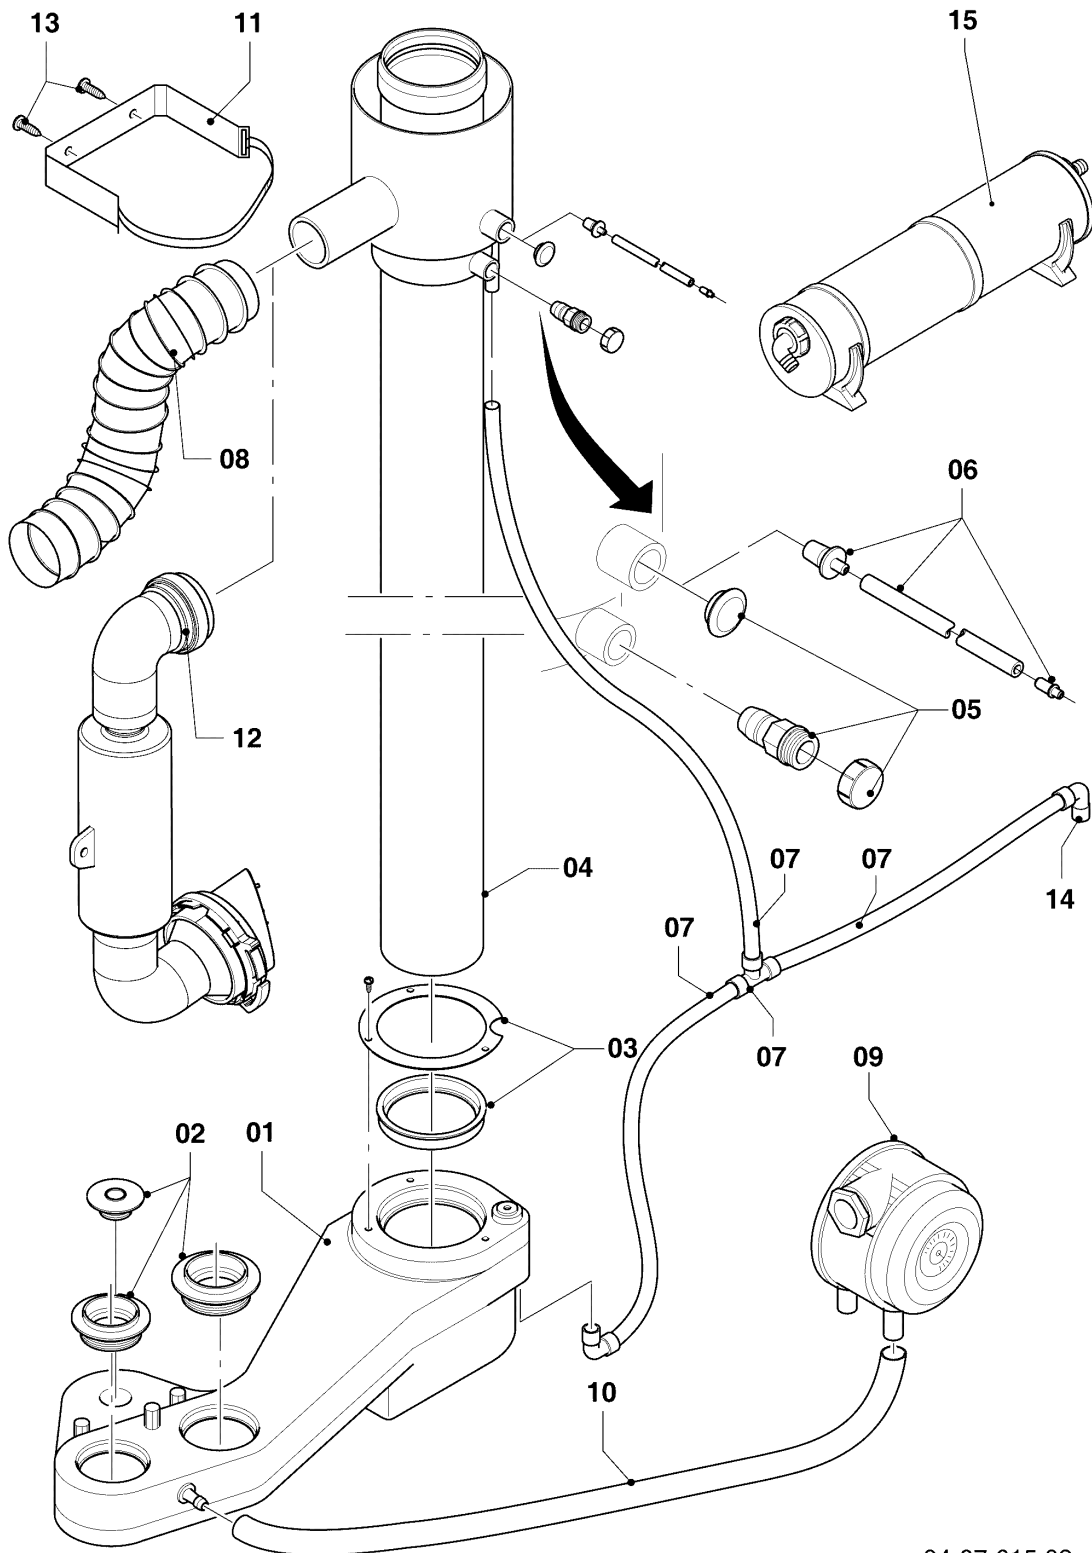

Öl-Brennwertkessel icoVIT

VKO 246-7 R1

07b - Luft-/Abgasführung

04-07-015.02

-> zum Ersatzteilkauf bei www.loebbeshop.de <-

Öl-Brennwertkessel icoVIT

VKO 246-7 R1

07b - Luft-/Abgasführung

Pos.	Teilenummer	Beschreibung	Hinweis, Bemerkung
01	0020021188	Abgassammler	mit Pos. 02, 03
01	0020130975	Halter	für Abgassammler (nicht dargestellt)
02	0020025149	Dichtungssatz	
03	0020025150	Dichtungssatz	
04	146029	Rohr, Abgasrohr	
05	079312	Zubehörbeutel, Abgasrohr	Messnippel, Schraubkappe und Stopfen
06	104507	Zubehörbeutel, Druckausgleich	Entgasungsleitung Ölfilter
07	0020125679	Schlauch, Set inkl. T-St.	
08	0020026749	Schlauch	Frischlufft
09	0020072345	Druckwächter	
10	084139	Schlauch	
11	0020037676	Halter, Set	mit Pos. 13
12	0020029388	Zubehör (Frischlufftrohr)	Zubehör, nicht als Ersatzteil lieferbar (raumlufftabhängig)
12	0020076933	Zubehör (Frischlufftrohr)	Zubehör, nicht als Ersatzteil lieferbar (raumlufftunabhängig)
13	0020107695	Schraube, (10 St.)	
14	0020109106	Anschluss	Kondensathebepumpe
15	0020017503	Öl Neutralisationseinrichtung	Zubehör, nicht als Ersatzteil lieferbar

-> zum Ersatzteilkauf bei www.loebbeshop.de <-