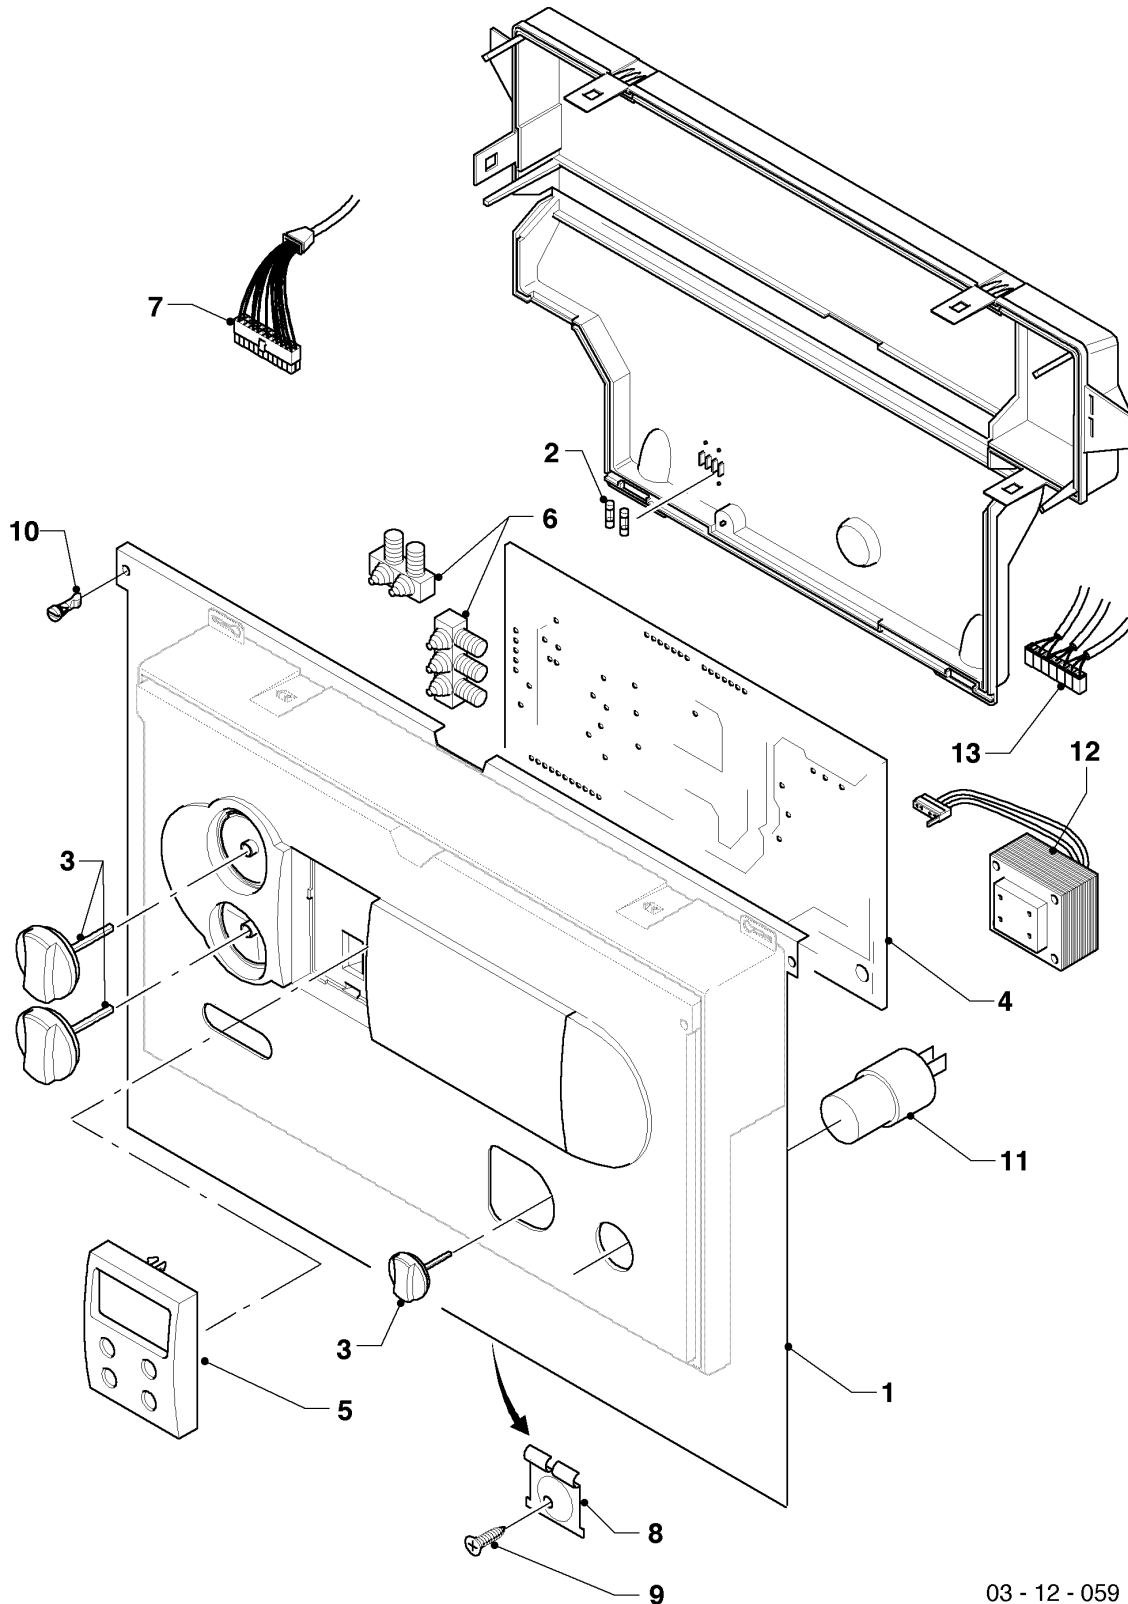

Öl-Brennwertkessel icoVIT

VKO 246 R1

12 - Schaltkasten

03 - 12 - 059

-> zum Ersatzteilkauf bei www.loebbeshop.de <-

Öl-Brennwertkessel icoVIT

VKO 246 R1

12 - Schaltkasten

Pos.	Teilenummer	Beschreibung	Hinweis, Bemerkung
00	253583	Fühler (Speicherfühler, NTC)	nicht dargestellt
01	-	-	nicht einzeln lieferbar
02	251961	Sicherung 1,25A T (10 St.)	
02	251957	Sicherung, T4H (10 St.)	
03	114289	Knopf platin, Set a 3 St.	
04	130840	Leiterplatte	mit Pos. 02
04	253815	Steckverbinder-Set, System ProE	Set besteht aus weiß (3-polig), violett (3-polig), türkis (3-polig) und blau (2-polig), nicht dargestellt
04	733734	Steckverbinder (Rast 5, 3-polig)	3-polig grau (nicht dargestellt)
04	733737	Steckverbinder, Rast 5, 3-polig	3-polig grün (nicht dargestellt)
04	252629	Steckverbinder (Rast 5, 6-polig)	6-polig rot, X8 (nicht dargestellt)
05	509182	Leiterplatte, Display	
06	078533	Zugentlaster, Set	
07	0020025163	Kabelbaum, Kleinspannung	
08	098907	Halter, Set a 2 St.	mit Pos. 09
09	0020107695	Schraube, (10 St.)	
10	113707	Verschlussbolzen, (2 St.)	
11	0020025162	Schalter	
12	287450	Transformator	
13	0020025164	Kabelbaum, Brenner