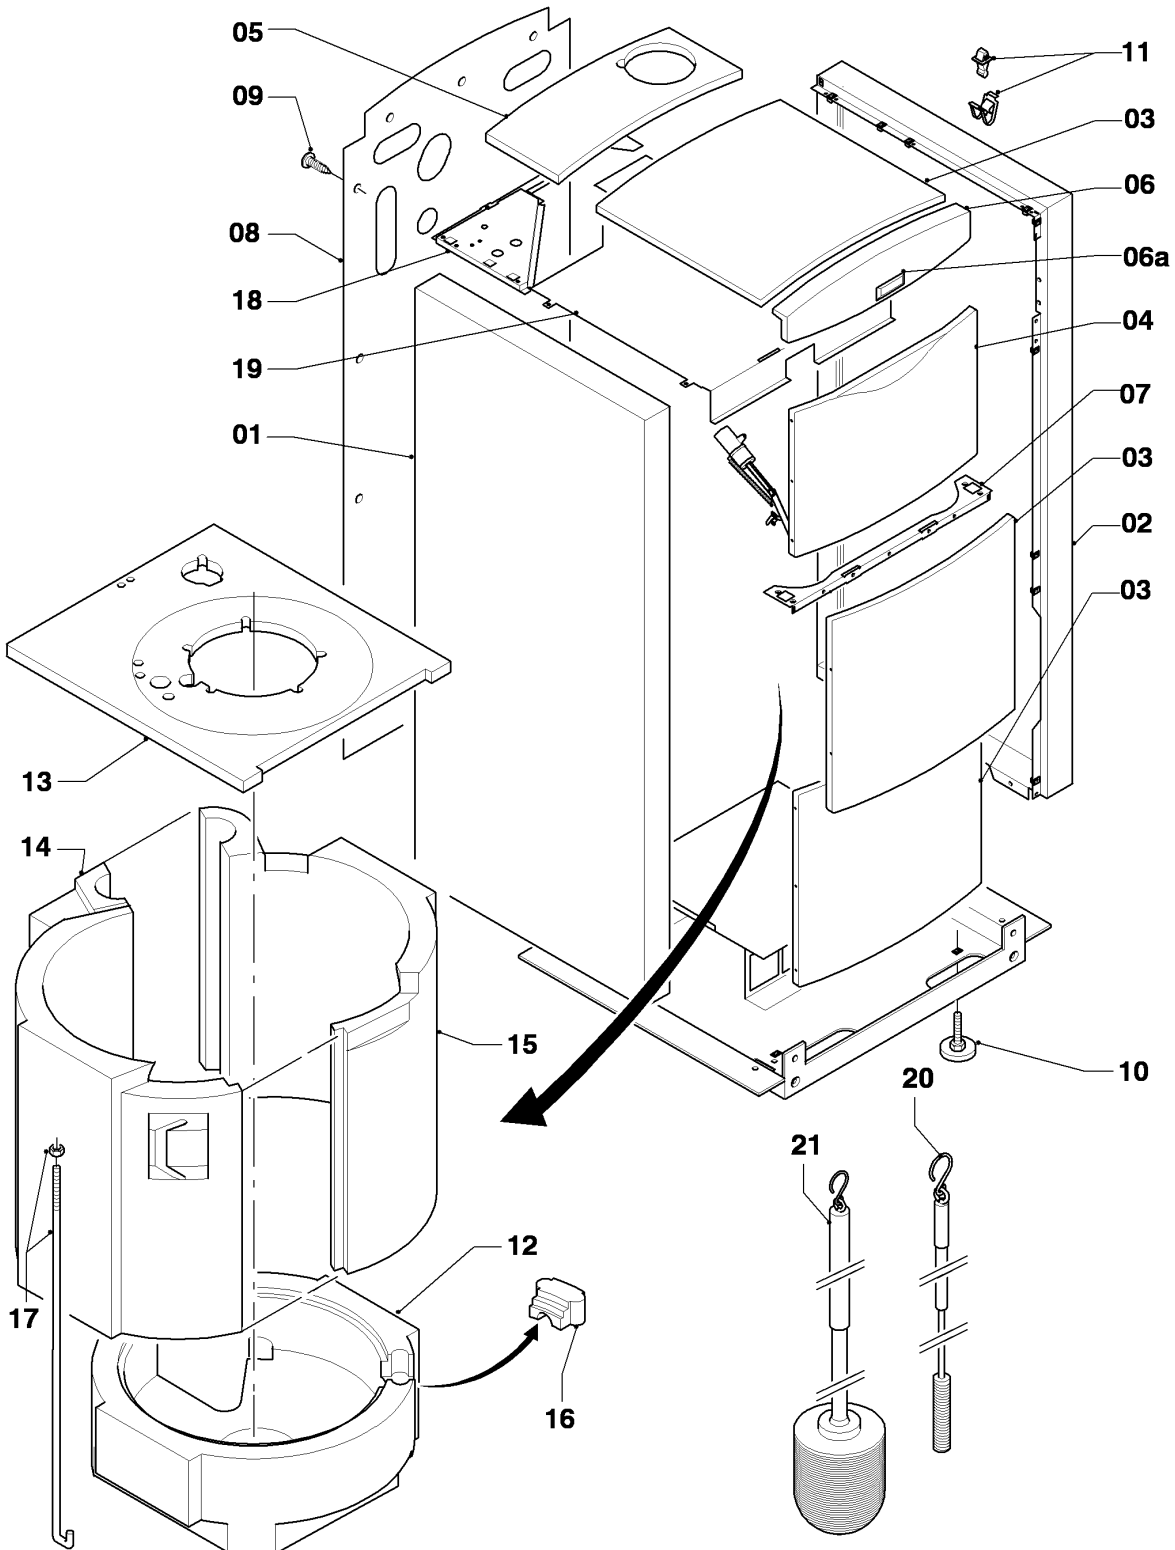

Öl-Brennwertkessel icoVIT

VKO 246 R1

07a - Verkleidungsteile

04 - 07 - 014

-> zum Ersatzteilkauf bei www.loebbeshop.de <-

Öl-Brennwertkessel icoVIT

VKO 246 R1

07a - Verkleidungsteile

Pos.	Teilenummer	Beschreibung	Hinweis, Bemerkung
01	0020025160	Seitenblech, mit Isolierung (links)	inkl. Buchsen
01	219620	Klammer, (10 St.)	
02	0020025161	Seitenblech, mit Isolierung (rechts)	inkl. Buchsen
02	219620	Klammer, (10 St.)	
03	069930	Abdeckblech, oben, vorne	inkl. Bolzen
04	0020020512	Deckel, Klappdeckel Front	
05	069931	Abdeckblech, oben, hinten	inkl. Bolzen
06	209415	Blende, vorne oben	mit Pos. 06a
06a	118096	Firmenschild, (Set)	
07	0020046171	Leiste	vorne
07	299081	Leiste	hinten (nicht dargestellt)
08	0020025152	Rückwand, mit Isolierung	mit Pos. 09
08	0020038755	Grifftring, Set a 3 St.	nicht dargestellt
09	0020107695	Schraube, (10 St.)	
10	0020198221	Fuß	
11	091629	Befestigungssatz, 10xBolzen/Buchsen	
12	0020025156	Isolierung, Boden	
13	0020025155	Isolierung, Wärmetauscher	
14	0020025157	Isolierung, links	
15	079103	Isolierung, rechts	
16	076273	Isolierung, Einsatz	
17	060305	Ankerstange, Set a 2 St.	
18	0020025154	Halter, Ölbrenner	
19	0020025153	Abdeckung, mit Isolierung	
20	0020025158	Bürste, Kondensatleitung	
21	0020025159	Bürste, Brennkammer	

-> zum Ersatzteilkauf bei www.loebbeshop.de <-