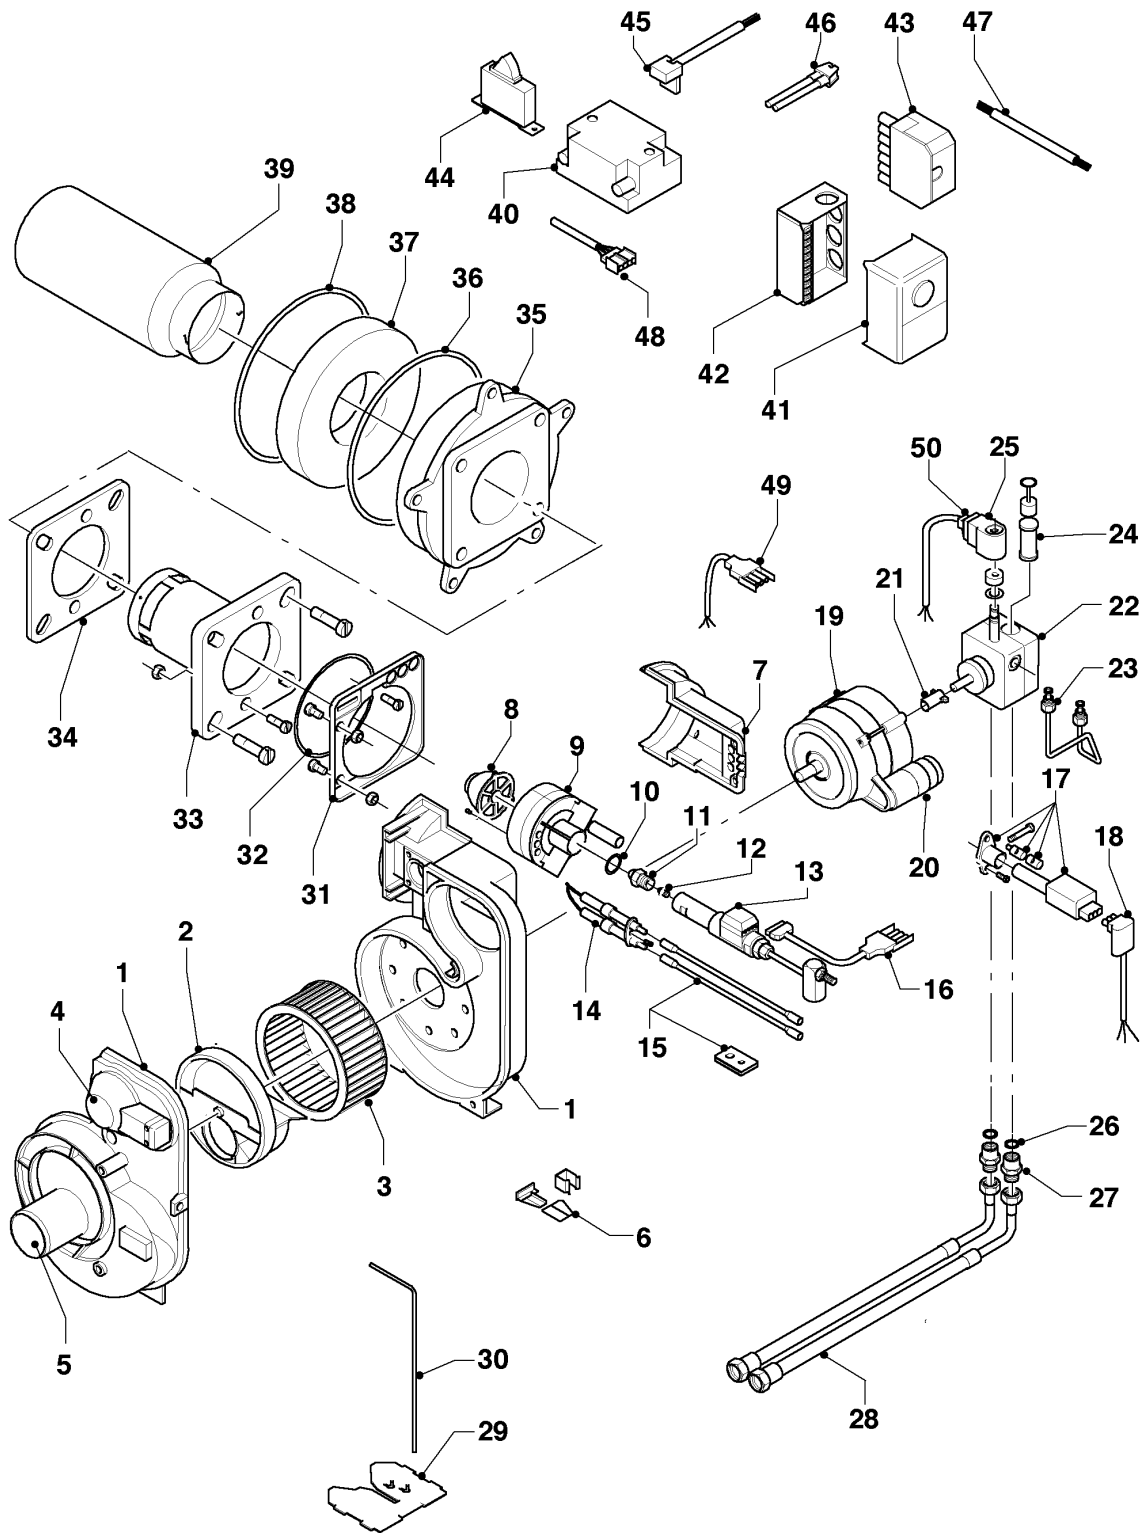

Öl-Brennwertkessel icoVIT

VKO 246 R1

04 - Brenner

04 - 04 - 016

-> zum Ersatzteilkauf bei www.loebbeshop.de <-

Öl-Brennwertkessel icoVIT

VKO 246 R1

04 - Brenner

Pos.	Teilenummer	Beschreibung	Hinweis, Bemerkung
00	0020063283	Brenner	19 KW, mit Pos. 01 - 34, 39 - 50 (nicht dargestellt)
00	0020023131	Düsenumrüstsatz f. icoVIT 14-15kW	Zubehör, nicht als Ersatzteil lieferbar (nicht dargestellt)
00	0020023132	Düsenumrüstsatz f. icoVIT 20-23 kW	Zubehör, nicht als Ersatzteil lieferbar (nicht dargestellt)
01	0020164934	Gehäuse	VKO 246 R1
02	0020021141	Klappe, Luft-	
03	0020021142	Gebälserad	
04	0020164935	Steuerung	VKO 246 R1
05	0020164936	Adapter	VKO 246 R1
06	0020021145	Anzeige, Brenneinstellung	
07	0020164937	Deckel	VKO 246 R1
08	0020021147	Düse, Luftdüse (19)	14 - 15 KW
08	0020021148	Düse, D=21	17 - 24 KW
09	0020021149	Mischer, mit Rohr	
10	0020021150	Ring, (Set 1,0 / 1,5 / 2,5 mm)	
11	0020021151	Brennerdüse, 0,30 Usgal/h	14 - 15 KW
11	0020021152	Brennerdüse, 0,40 Usgal/h	17 - 19 KW
11	0020021153	Brennerdüse, 0,45 Usgal/h	20 - 24 KW
12	0020021154	Ventil	
13	0020021155	Heizkörper, Ölvorwärmer	
14	0020021156	Elektrode (Zündung, Set a 2 St.)	
15	0020021157	Kabel Zündung, Set a 2 St.	
16	0020021158	Kabel, Ölvorwärmer	
17	0020021159	Widerstand, Flammenwächter	
18	0020021160	Kabel, Flammenwächter	
19	0020021161	Motor	mit Pos. 20
20	0020021162	Kondensator	
21	0020021163	Kupplung	
22	0020021164	Pumpe	mit Pos. 21, 24
23	0020021165	Leitung	
24	0020021166	Filter	

-> zum Ersatzteilkauf bei www.loebbeshop.de <-