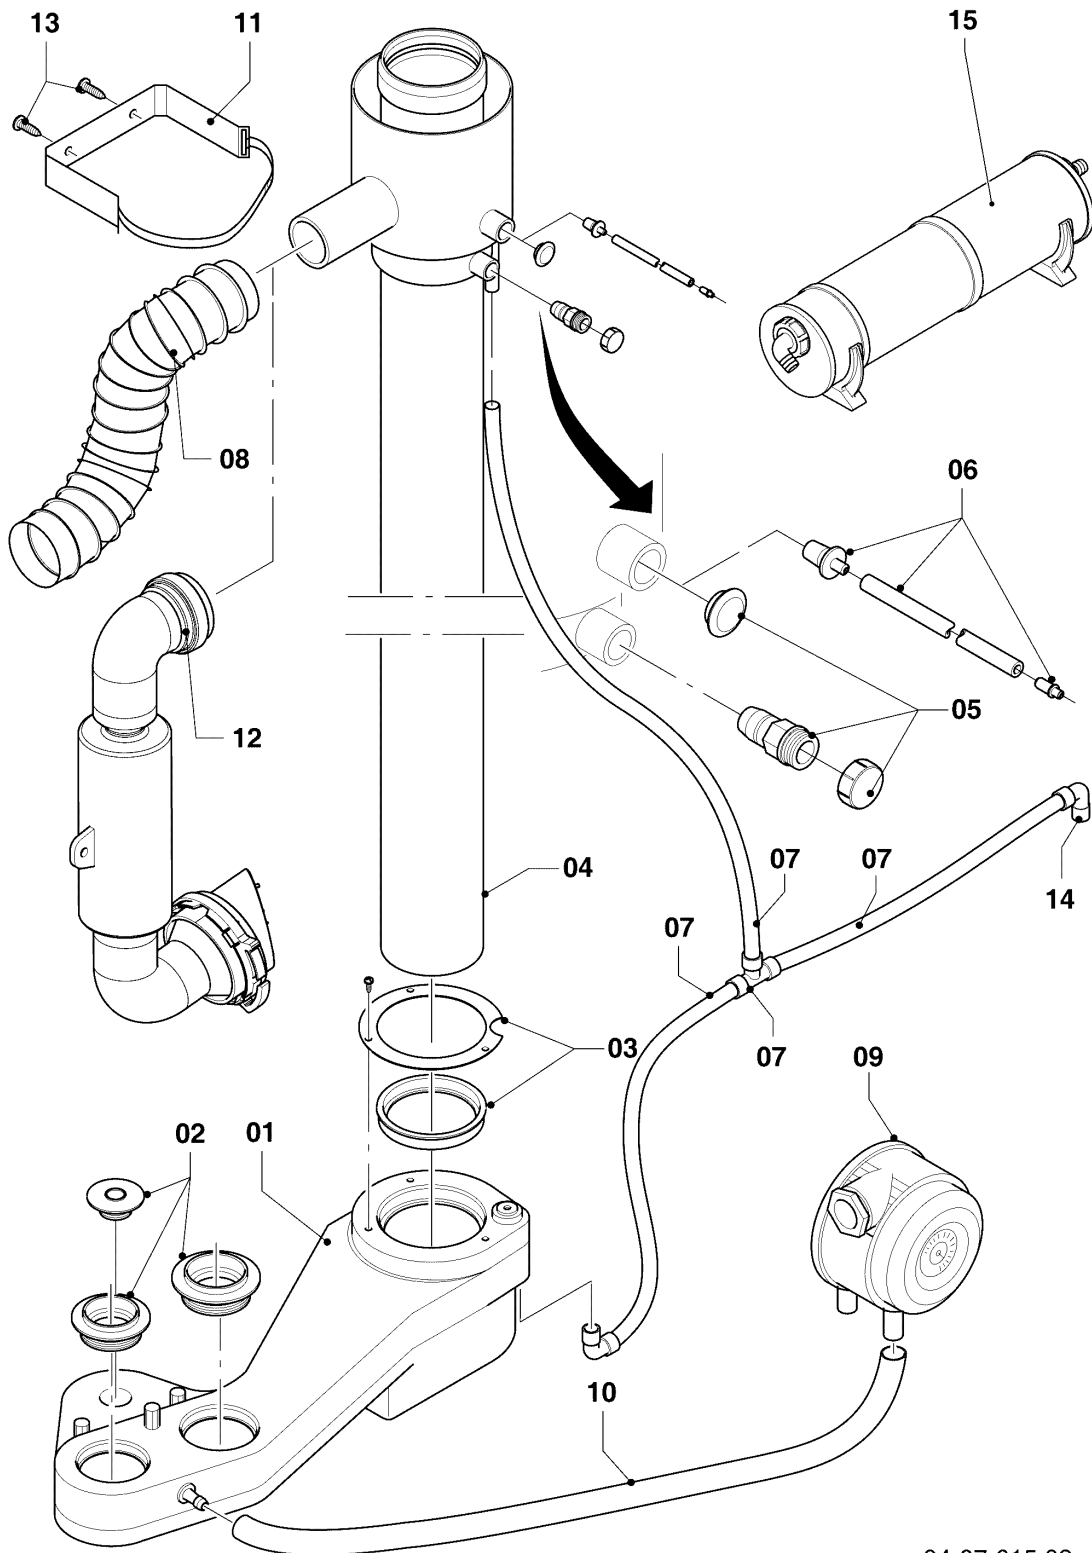

Öl-Brennwertkessel icoVIT

VKO 246 R1

07b - Luft-/Abgasführung

04-07-015.02

-> zum Ersatzteilkauf bei www.loebbeshop.de <-

Öl-Brennwertkessel icoVIT

VKO 246 R1

07b - Luft-/Abgasführung

Pos.	Teilenummer	Beschreibung	Hinweis, Bemerkung
01	0020021188	Abgassammler	mit Pos. 02, 03
01	0020130975	Halter	für Abgassammler (nicht dargestellt)
02	0020025149	Dichtungssatz	
03	0020025150	Dichtungssatz	
04	146029	Rohr, Abgasrohr	
05	079312	Zubehörbeutel, Abgasrohr	Messnippel, Schraubkappe und Stopfen
06	104507	Zubehörbeutel, Druckausgleich	Ölfilter
07	0020125679	Schlauch, Set inkl. T-St.	
08	0020026749	Schlauch	Schlauch
09	0020026748	Druckwächter	
10	084139	Schlauch	
11	0020037676	Halter, Set	mit Pos. 13
12	0020029388	Zubehör (Frischluftrrohr)	Zubehör, nicht als Ersatzteil lieferbar (raumlufatabhängig)
12	0020076933	Zubehör (Frischluftrrohr)	Zubehör, nicht als Ersatzteil lieferbar (raumlufunabhängig)
13	0020107695	Schraube, (10 St.)	
14	0020109106	Anschluss	Kondensathebepumpe
15	0020017503	Öl Neutralisationseinrichtung	Zubehör, nicht als Ersatzteil lieferbar. Achtung: Bei Verwendung für VKO 246 ist für den Anschluss der integr. Boosterpumpe ein Zusatzmodul 1aus5 (306253) , 2aus6 (306247) oder 6aus6 (306248) erforderlich (Anschluss als externes Magnetventil).

-> zum Ersatzteilkauf bei www.loebbeshop.de <-