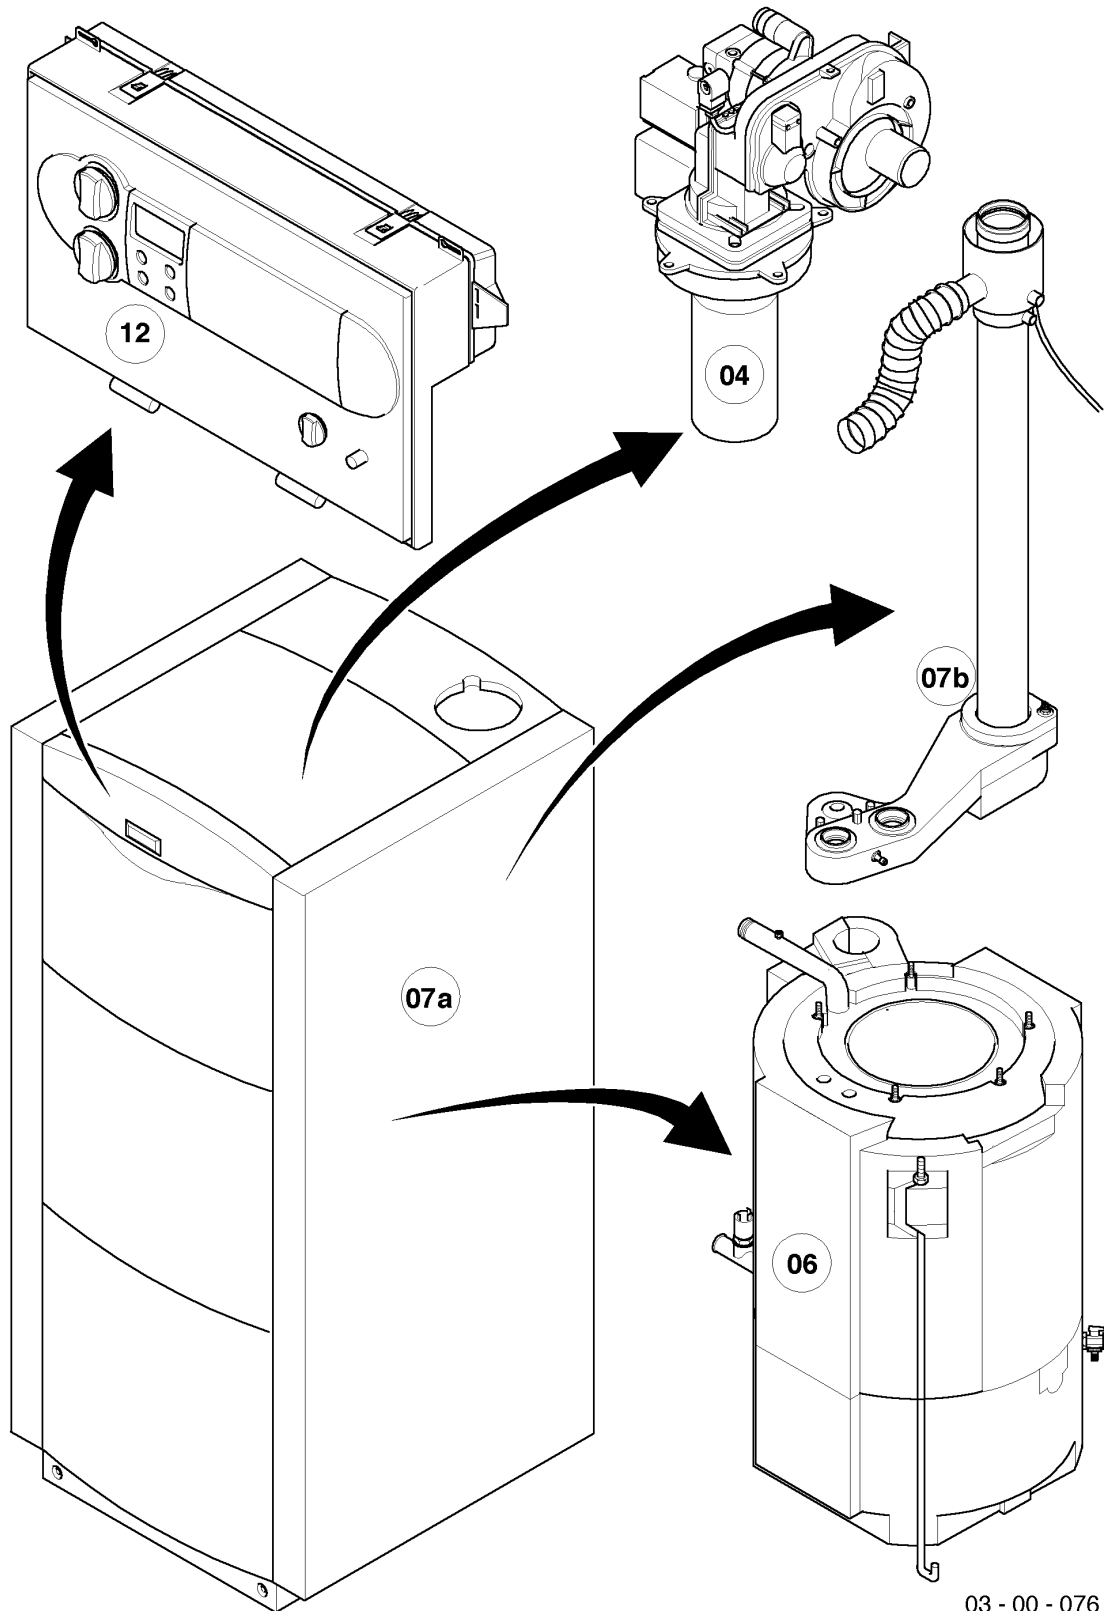

Öl-Brennwertkessel icoVIT

VKO 246 R1

Baugruppenübersicht

-> zum Ersatzteilkauf bei www.loebbeshop.de <-

Öl-Brennwertkessel icoVIT

VKO 246 R1

Baugruppenübersicht

Pos.	Baugruppe
04	Brenner
06	Wärmetauscher
07a	Verkleidungsteile
07b	Luft-/Abgasführung
12	Schaltkasten

-> zum Ersatzteilkauf bei www.loebbeshop.de <-

Öl-Brennwertkessel icoVIT

VKO 246 R1

04 - Brenner

Pos.	Teilenummer	Beschreibung	Hinweis, Bemerkung
25	0020021167	Spule, Magnetspule	230 V
26	-	-	nicht einzeln lieferbar
27	0020021168	Nippel, Set a 2 St.	mit Pos. 26
28	0020021169	Schlauch, Set a 2 St.	mit Pos. 26, 27
29	0020021170	Werkzeug, Messplatte	
30	0020021171	Werkzeug, Innensechskant	
31	0020164939	Platte	VKO 246 R1
32	0020131014	O-Ring, Brennerflansch	VKO 246 R1
33	0020164940	Flansch, mit Brennerrohr	VKO 246 R1
34	0020164941	Dichtung	VKO 246 R1
35	0020021176	Flansch	
35	0020026537	Mutter, (5 St.)	für Flansch (nicht dargestellt)
35	161245	Schauglas	nicht dargestellt
35	0020037675	Doppelnippel	Druckmessnippel, nicht dargestellt
36	0020021177	Dichtung, Dichtschnur Flansch	
37	0020021178	Isolierung, Isolierplatte	incl. Ring und 3 Schrauben
38	0020021179	Dichtung, Dichtschnur Wärmetauscher	
39	0020021180	Flammrohr	
40	0020021181	Transformator	
41	0020021182	Feuerungsautomat	
42	0020021183	Sockel	
43	0020021184	Stecker	
44	0020021185	Relais	
45	0020021186	Kabel, Transformator	
46	0020021187	Kabel, Fernentriegelung	
47	0020025165	Kabel, Brenneranschluss	
48	0020025166	Kabel, Düsenstock	
49	0020025167	Kabel, Motor	
50	0020025168	Kabel, Magnetspule	