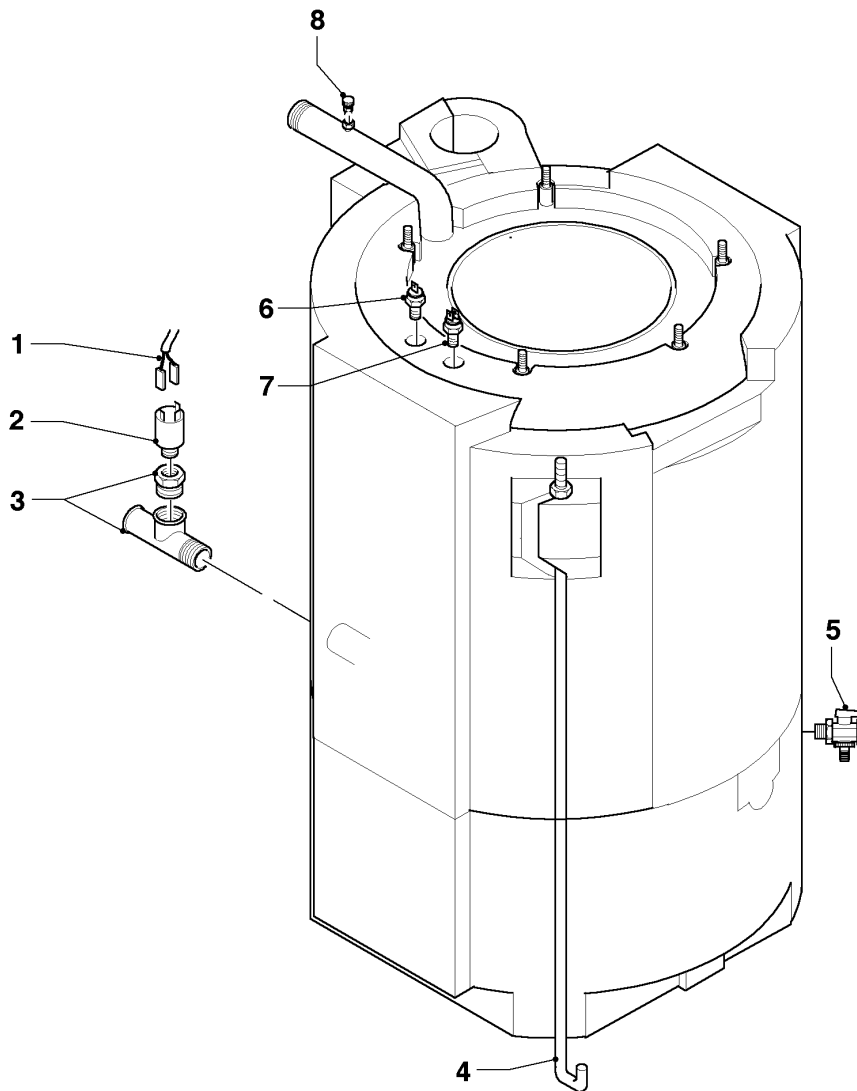

Öl-Brennwertkessel icoVIT

VKO 246 R1

06 - Wärmetauscher

04-04-018

-> zum Ersatzteilkauf bei www.loebbeshop.de <-

Öl-Brennwertkessel icoVIT

VKO 246 R1

06 - Wärmetauscher

Pos.	Teilenummer	Beschreibung	Hinweis, Bemerkung
00	0020130929	Schale	Brennkammer (nicht dargestellt)
00	0020025158	Bürste, Kondensatleitung	nicht dargestellt
00	0020025159	Bürste, Brennkammer	nicht dargestellt
01	0020025163	Kabelbaum, Kleinspannung	
02	050591	Druckwächter, Wassermangels.	
03	129264	T-Stück, Wassermangelsicherung	
04	060305	Ankerstange, Set a 2 St.	
05	082244	Entleerungsventil, K.F.E.-Hahn	
06	252805	Fühler, NTC	Kesselwassertemperatur
07	100376	Temperaturbegrenzer	
08	060051	Entlüftungsventil, R 1/8	

-> zum Ersatzteilkauf bei www.loebbeshop.de <-