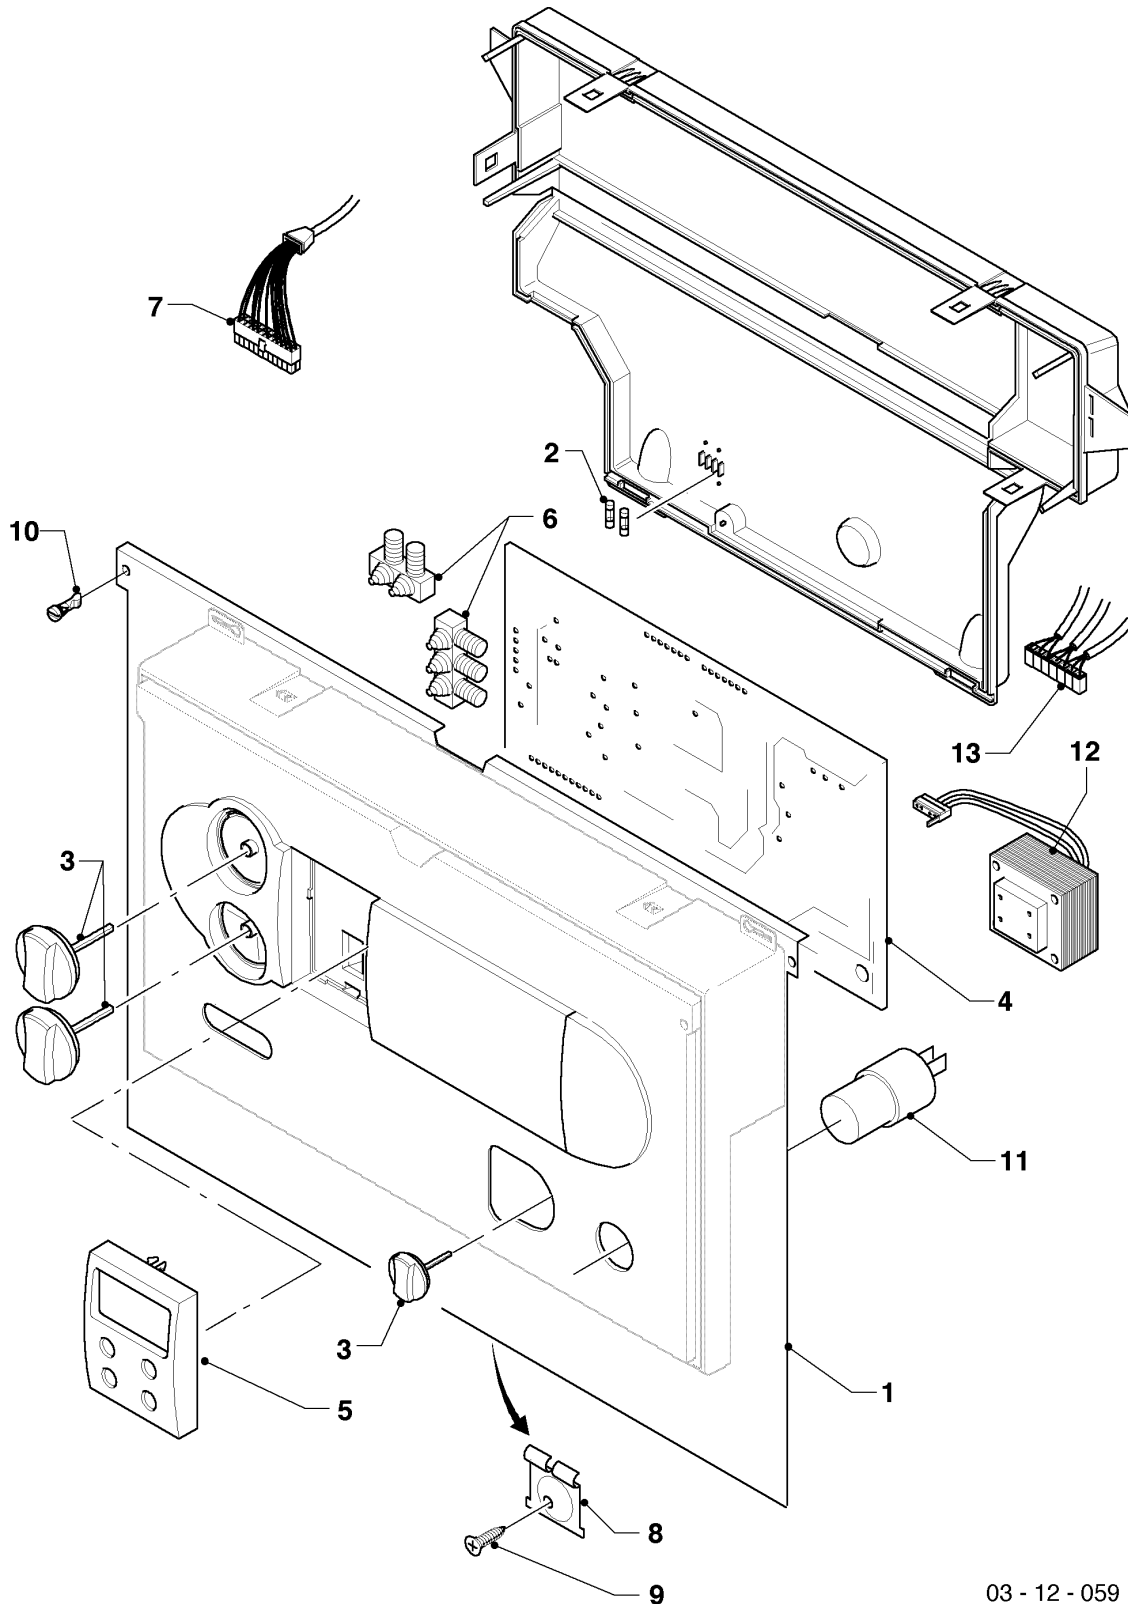

Öl-Brennwertkessel icoVIT

VKO 246

12 - Schaltkasten

03 - 12 - 059

-> zum Ersatzteilkauf bei www.loebbeshop.de <-

Öl-Brennwertkessel icoVIT

VKO 246

12 - Schaltkasten

Pos.	Teilenummer	Beschreibung	Hinweis, Bemerkung
00	253583	Fühler (Speicherfühler, NTC)	nicht dargestellt
01	-	-	nicht einzeln lieferbar
02	251961	Sicherung 1,25A T (10 St.)	
02	251957	Sicherung, T4H (10 St.)	
03	114289	Knopf platin, Set a 3 St.	
04	130840	Leiterplatte	mit Pos. 02
04	253815	Steckverbinder-Set, System ProE	Set besteht aus weiß (3-polig), violett (3-polig), türkis (3-polig) und blau (2-polig), nicht dargestellt
04	733734	Steckverbinder (Rast 5, 3-polig)	3-polig grau (nicht dargestellt)
04	733737	Steckverbinder, Rast 5, 3-polig	3-polig grün (nicht dargestellt)
04	252629	Steckverbinder (Rast 5, 6-polig)	6-polig rot, X8 (nicht dargestellt)
05	509182	Leiterplatte, Display	
06	078533	Zugentlaster, Set	
07	0020025163	Kabelbaum, Kleinspannung	
08	098907	Halter, Set a 2 St.	mit Pos. 09
09	0020107695	Schraube, (10 St.)	
10	113707	Verschlussbolzen, (2 St.)	
11	0020025162	Schalter	
12	287450	Transformator	
13	0020025164	Kabelbaum, Brenner