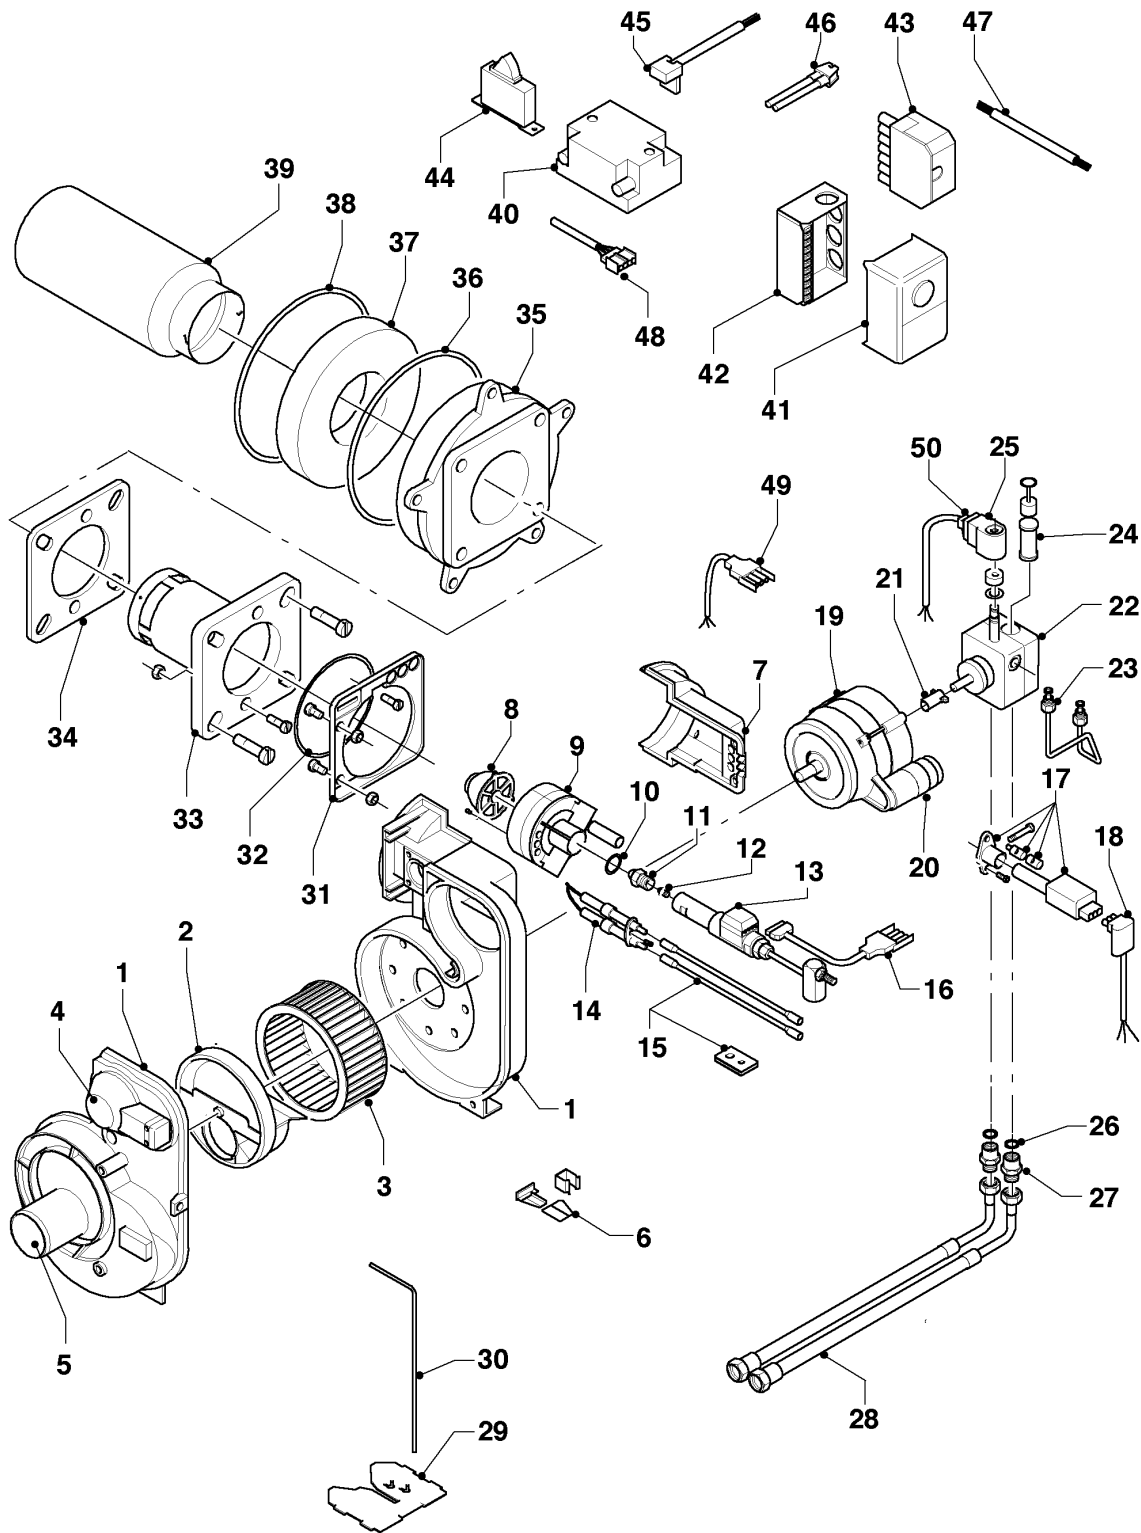

Öl-Brennwertkessel icoVIT

VKO 246

04 - Brenner

04 - 04 - 016

-> zum Ersatzteilkauf bei www.loebbeshop.de <-

Öl-Brennwertkessel icoVIT

VKO 246

04 - Brenner

Pos.	Teilenummer	Beschreibung	Hinweis, Bemerkung
00	0020063283	Brenner	19 KW, mit Pos. 01 - 34, 39 - 50 (nicht dargestellt)
00	0020023131	Düsenumrüstsatz f. icoVIT 14-15kW	Zubehör, nicht als Ersatzteil lieferbar (nicht dargestellt)
00	0020023132	Düsenumrüstsatz f. icoVIT 20-23 kW	Zubehör, nicht als Ersatzteil lieferbar (nicht dargestellt)
01	0020021140	Gehäuse	VKO 246
02	0020021141	Klappe, Luft-	
03	0020021142	Gebälserad	
04	0020021143	Steuerung	VKO 246
05	0020021144	Adapter	VKO 246
06	0020021145	Anzeige, Brenneinstellung	
07	0020021146	Deckel	VKO 246
08	0020021147	Düse, Luftdüse (19)	14 - 15 KW
08	0020021148	Düse, D=21	17 - 24 KW
09	0020021149	Mischer, mit Rohr	
10	0020021150	Ring, (Set 1,0 / 1,5 / 2,5 mm)	
11	0020021151	Brennerdüse, 0,30 Usgal/h	14 - 15 KW
11	0020021152	Brennerdüse, 0,40 Usgal/h	17 - 19 KW
11	0020021153	Brennerdüse, 0,45 Usgal/h	20 - 24 KW
12	0020021154	Ventil	
13	0020021155	Heizkörper, Ölvorwärmer	
14	0020021156	Elektrode (Zündung, Set a 2 St.)	
15	0020021157	Kabel Zündung, Set a 2 St.	
16	0020021158	Kabel, Ölvorwärmer	
17	0020021159	Widerstand, Flammenwächter	
18	0020021160	Kabel, Flammenwächter	
19	0020021161	Motor	mit Pos. 20
20	0020021162	Kondensator	
21	0020021163	Kupplung	
22	0020021164	Pumpe	mit Pos. 21, 24
23	0020021165	Leitung	
24	0020021166	Filter	

-> zum Ersatzteilkauf bei www.loebbeshop.de <-