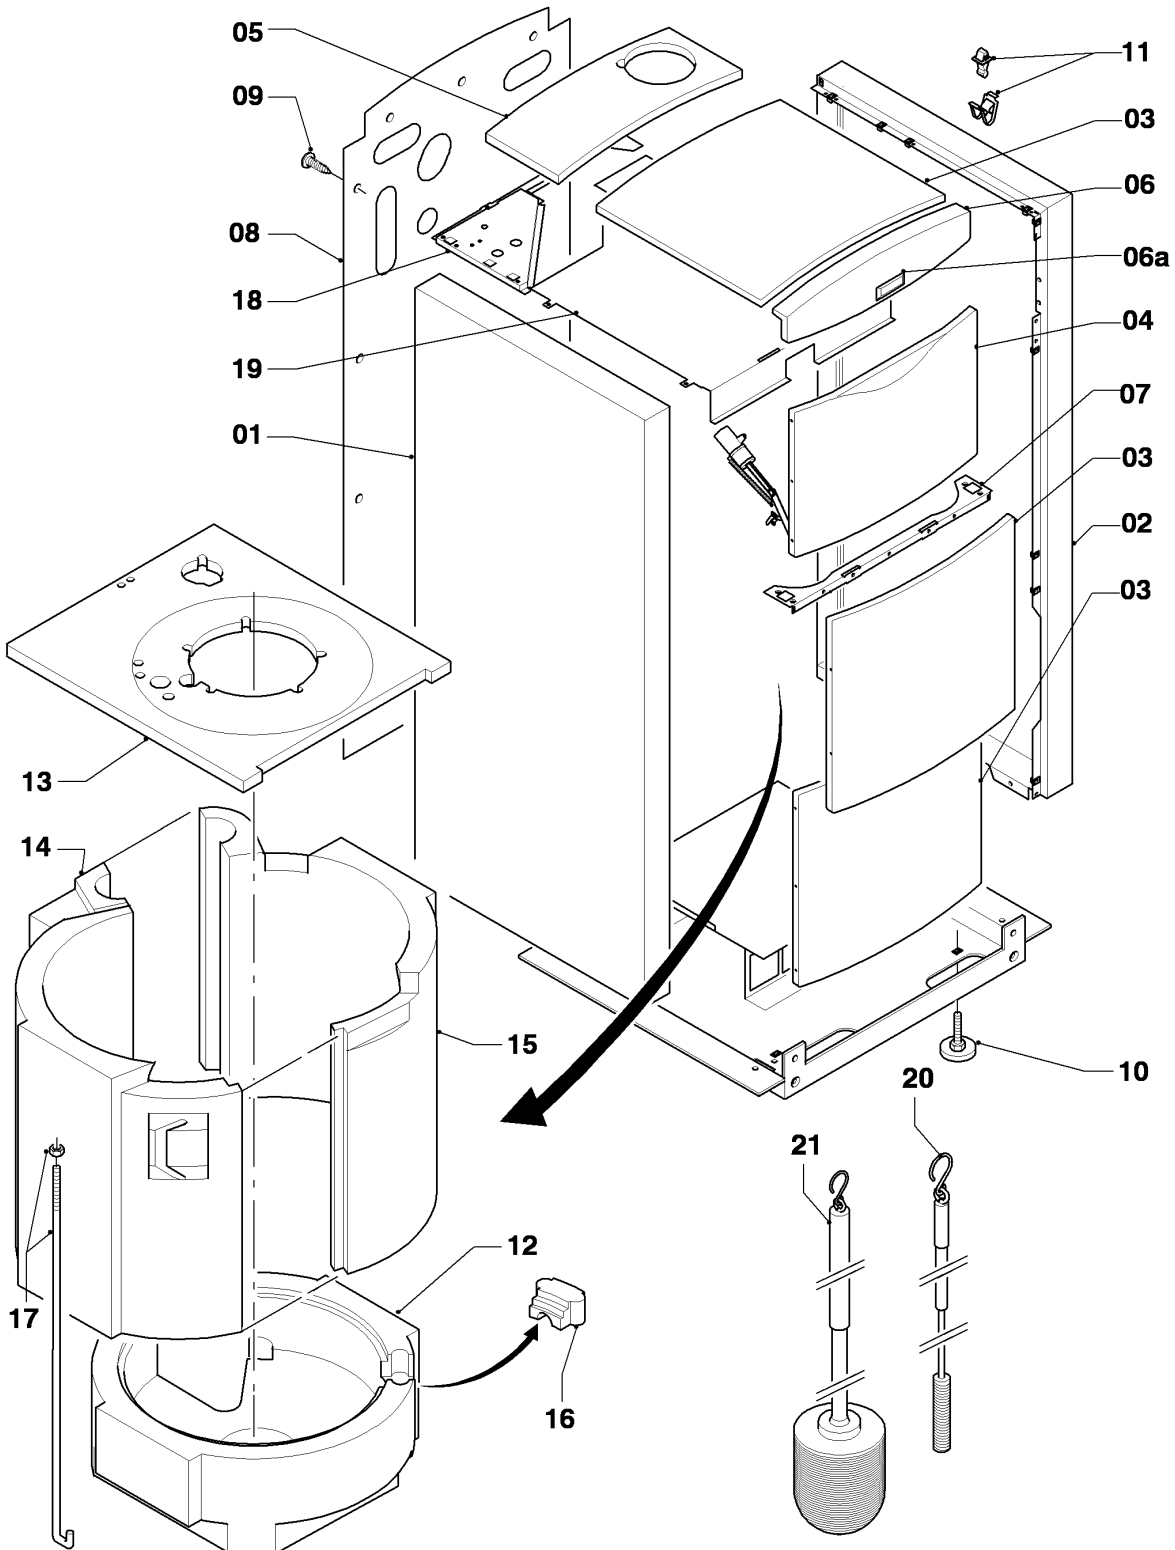

Öl-Brennwertkessel icoVIT

VKO 246

07a - Verkleidungsteile

04 - 07 - 014

-> zum Ersatzteilkauf bei www.loebbeshop.de <-

Öl-Brennwertkessel icoVIT

VKO 246

07a - Verkleidungsteile

Pos.	Teilenummer	Beschreibung	Hinweis, Bemerkung
01	0020025160	Seitenblech, mit Isolierung (links)	inkl. Buchsen
01	219620	Klammer, (10 St.)	
02	0020025161	Seitenblech, mit Isolierung (rechts)	inkl. Buchsen
02	219620	Klammer, (10 St.)	
03	069930	Abdeckblech, oben, vorne	inkl. Bolzen
04	0020020512	Deckel, Klappdeckel Front	
05	069931	Abdeckblech, oben, hinten	inkl. Bolzen
06	209415	Blende, vorne oben	mit Pos. 06a
06a	118096	Firmenschild, (Set)	
07	0020046171	Leiste	vorne
07	299081	Leiste	hinten (nicht dargestellt)
08	0020025152	Rückwand, mit Isolierung	mit Pos. 09
08	0020038755	Grifftring, Set a 3 St.	nicht dargestellt
09	0020107695	Schraube, (10 St.)	
10	0020198221	Fuß	
11	091629	Befestigungssatz, 10xBolzen/Buchsen	
12	0020025156	Isolierung, Boden	
13	0020025155	Isolierung, Wärmetauscher	
14	0020025157	Isolierung, links	
15	079103	Isolierung, rechts	
16	076273	Isolierung, Einsatz	
17	060305	Ankerstange, Set a 2 St.	
18	0020025154	Halter, Ölbrenner	
19	0020025153	Abdeckung, mit Isolierung	
20	0020025158	Bürste, Kondensatleitung	
21	0020025159	Bürste, Brennkammer	

-> zum Ersatzteilkauf bei www.loebbeshop.de <-