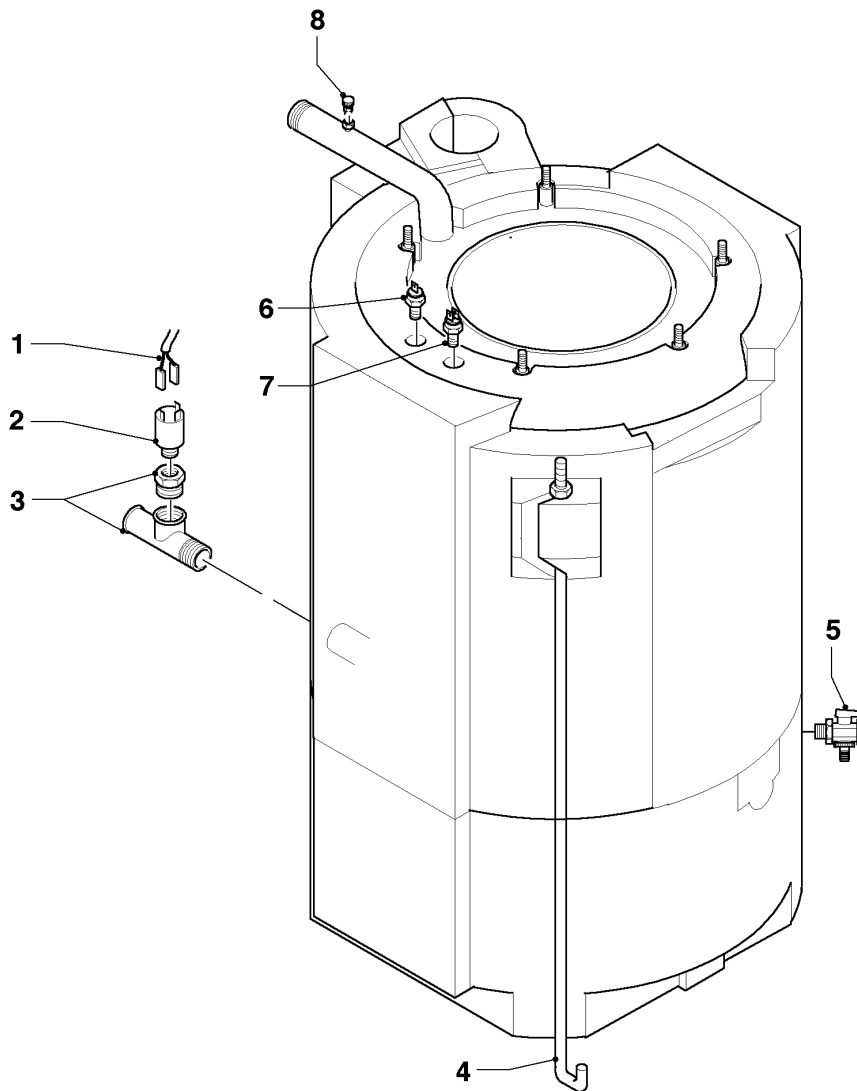

Öl-Brennwertkessel icoVIT

VKO 246

06 - Wärmetauscher

04-04-018

-> zum Ersatzteilkauf bei www.loebbeshop.de <-

Öl-Brennwertkessel icoVIT

VKO 246

06 - Wärmetauscher

Pos.	Teilenummer	Beschreibung	Hinweis, Bemerkung
00	0020130929	Schale	Brennkammer (nicht dargestellt)
00	0020025158	Bürste, Kondensatleitung	nicht dargestellt
00	0020025159	Bürste, Brennkammer	nicht dargestellt
01	0020025163	Kabelbaum, Kleinspannung	
02	050591	Druckwächter, Wassermangels.	
03	129264	T-Stück, Wassermangelsicherung	
04	060305	Ankerstange, Set a 2 St.	
05	082244	Entleerungsventil, K.F.E.-Hahn	
06	252805	Fühler, NTC	Kesselwassertemperatur
07	100376	Temperaturbegrenzer	
08	060051	Entlüftungsventil, R 1/8