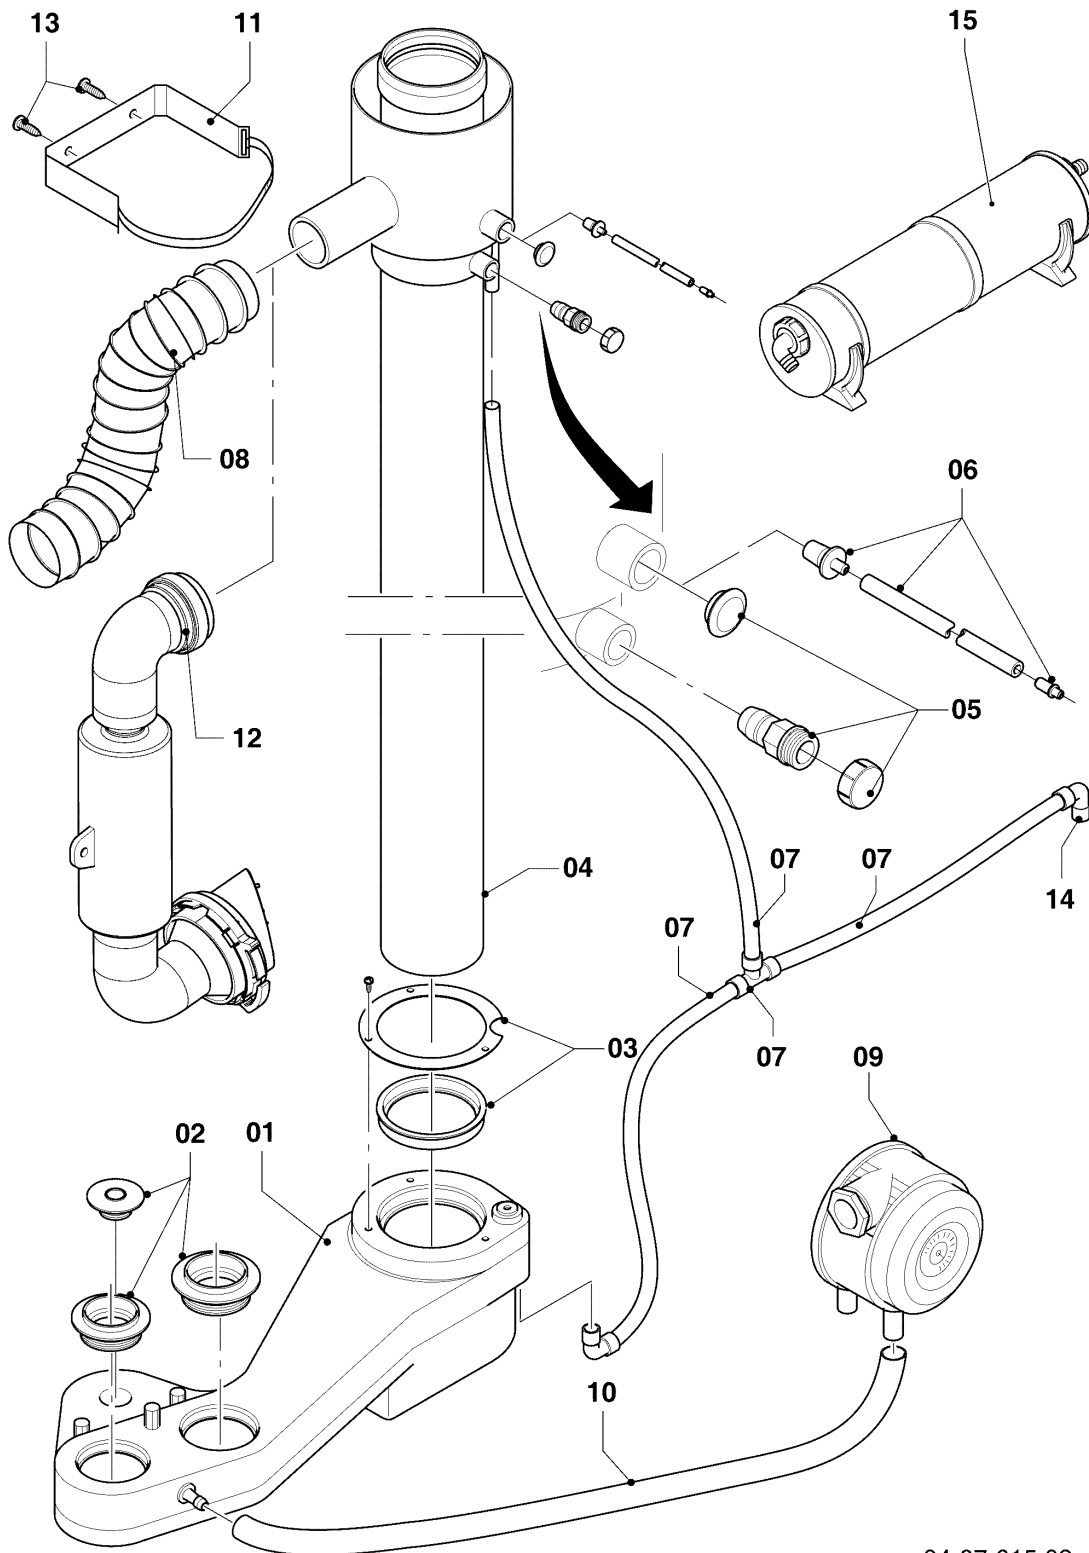

Öl-Brennwertkessel icoVIT

VKO 246

07b - Luft-/Abgasführung

04-07-015.02

-> zum Ersatzteilkauf bei www.loebbeshop.de <-

Öl-Brennwertkessel icoVIT

VKO 246

07b - Luft-/Abgasführung

Pos.	Teilenummer	Beschreibung	Hinweis, Bemerkung
01	0020021188	Abgassammler	mit Pos. 02, 03
01	0020130975	Halter	für Abgassammler (nicht dargestellt)
02	0020025149	Dichtungssatz	
03	0020025150	Dichtungssatz	
04	146029	Rohr, Abgasrohr	
05	079312	Zubehörbeutel, Abgasrohr	Messnippel, Schraubkappe und Stopfen
06	104507	Zubehörbeutel, Druckausgleich	Ölfilter
07	0020125679	Schlauch, Set inkl. T-St.	
08	0020026749	Schlauch	Schlauch
09	0020026748	Druckwächter	
10	084139	Schlauch	
11	0020037676	Halter, Set	mit Pos. 13
12	0020029388	Zubehör (Frischluftrrohr)	Zubehör, nicht als Ersatzteil lieferbar (raumluftabhängig)
12	0020076933	Zubehör (Frischluftrrohr)	Zubehör, nicht als Ersatzteil lieferbar (raumluftunabhängig)
13	0020107695	Schraube, (10 St.)	
14	0020109106	Anschluss	Kondensathebepumpe
15	0020017503	Öl Neutralisationseinrichtung	Zubehör, nicht als Ersatzteil lieferbar. Achtung: Bei Verwendung für VKO 246 ist für den Anschluss der integr. Boosterpumpe ein Zusatzmodul 1aus5 (306253) , 2aus6 (306247) oder 6aus6 (306248) erforderlich (Anschluss als externes Magnetventil).

-> zum Ersatzteilkauf bei www.loebbeshop.de <-