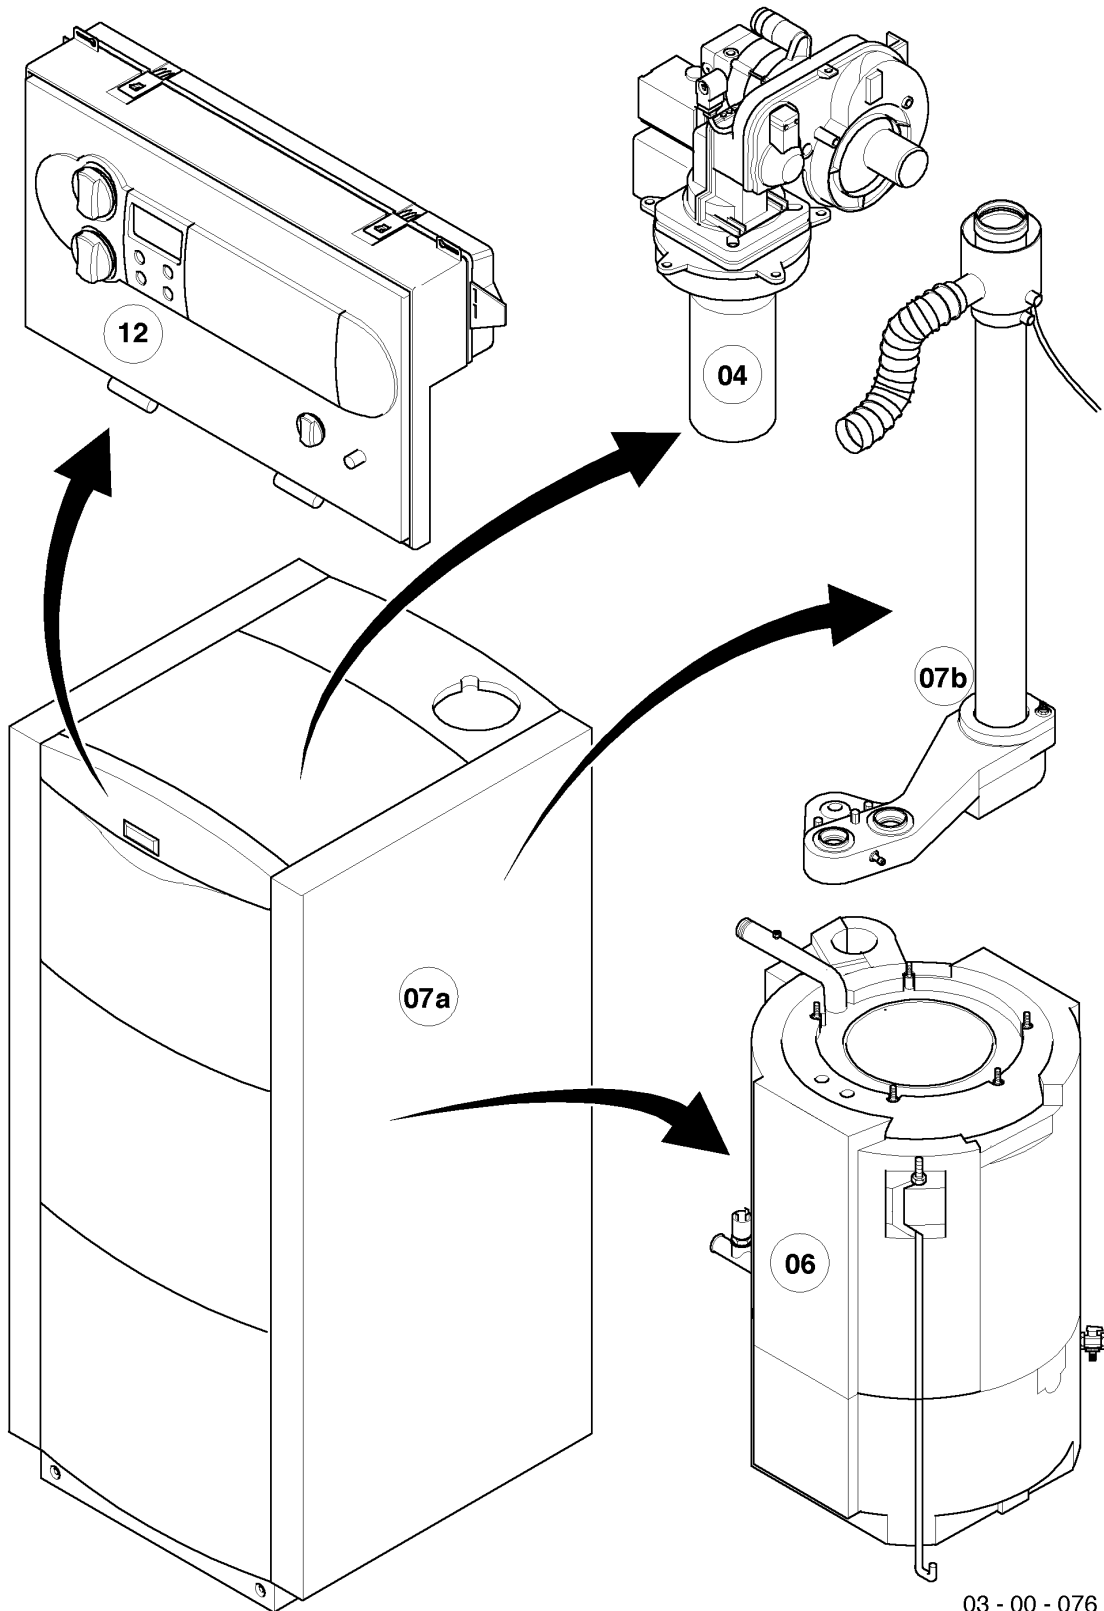

Öl-Brennwertkessel icoVIT

VKO 246

Baugruppenübersicht

-> zum Ersatzteilkauf bei www.loebbeshop.de <-

Öl-Brennwertkessel icoVIT

VKO 246

Baugruppenübersicht

Pos.	Baugruppe
04	Brenner
06	Wärmetauscher
07a	Verkleidungsteile
07b	Luft-/Abgasführung
12	Schaltkasten

-> zum Ersatzteilkauf bei www.loebbeshop.de <-

Öl-Brennwertkessel icoVIT

VKO 246

04 - Brenner

Pos.	Teilenummer	Beschreibung	Hinweis, Bemerkung
25	0020021167	Spule, Magnetspule	230 V
26	-	-	nicht einzeln lieferbar
27	0020021168	Nippel, Set a 2 St.	mit Pos. 26
28	0020021169	Schlauch, Set a 2 St.	mit Pos. 26, 27
29	0020021170	Werkzeug, Messplatte	
30	0020021171	Werkzeug, Innensechskant	
31	0020021172	Platte	VKO 246
32	0020021173	O-Ring, Brennerflansch	VKO 246
33	0020021174	Flansch, mit Brennerrohr	VKO 246
34	0020021175	Dichtung	VKO 246
35	0020021176	Flansch	
35	0020026537	Mutter, (5 St.)	für Flansch (nicht dargestellt)
35	161245	Schauglas	nicht dargestellt
35	0020037675	Doppelnippel	Druckmessnippel, nicht dargestellt
36	0020021177	Dichtung, Dichtschnur Flansch	
37	0020021178	Isolierung, Isolierplatte	incl. Ring und 3 Schrauben
38	0020021179	Dichtung, Dichtschnur Wärmetauscher	
39	0020021180	Flammrohr	
40	0020021181	Transformator	
41	0020021182	Feuerungsautomat	
42	0020021183	Sockel	
43	0020021184	Stecker	
44	0020021185	Relais	
45	0020021186	Kabel, Transformator	
46	0020021187	Kabel, Fernentriegelung	
47	0020025165	Kabel, Brenneranschluss	
48	0020025166	Kabel, Düsenstock	
49	0020025167	Kabel, Motor	
50	0020025168	Kabel, Magnetspule	