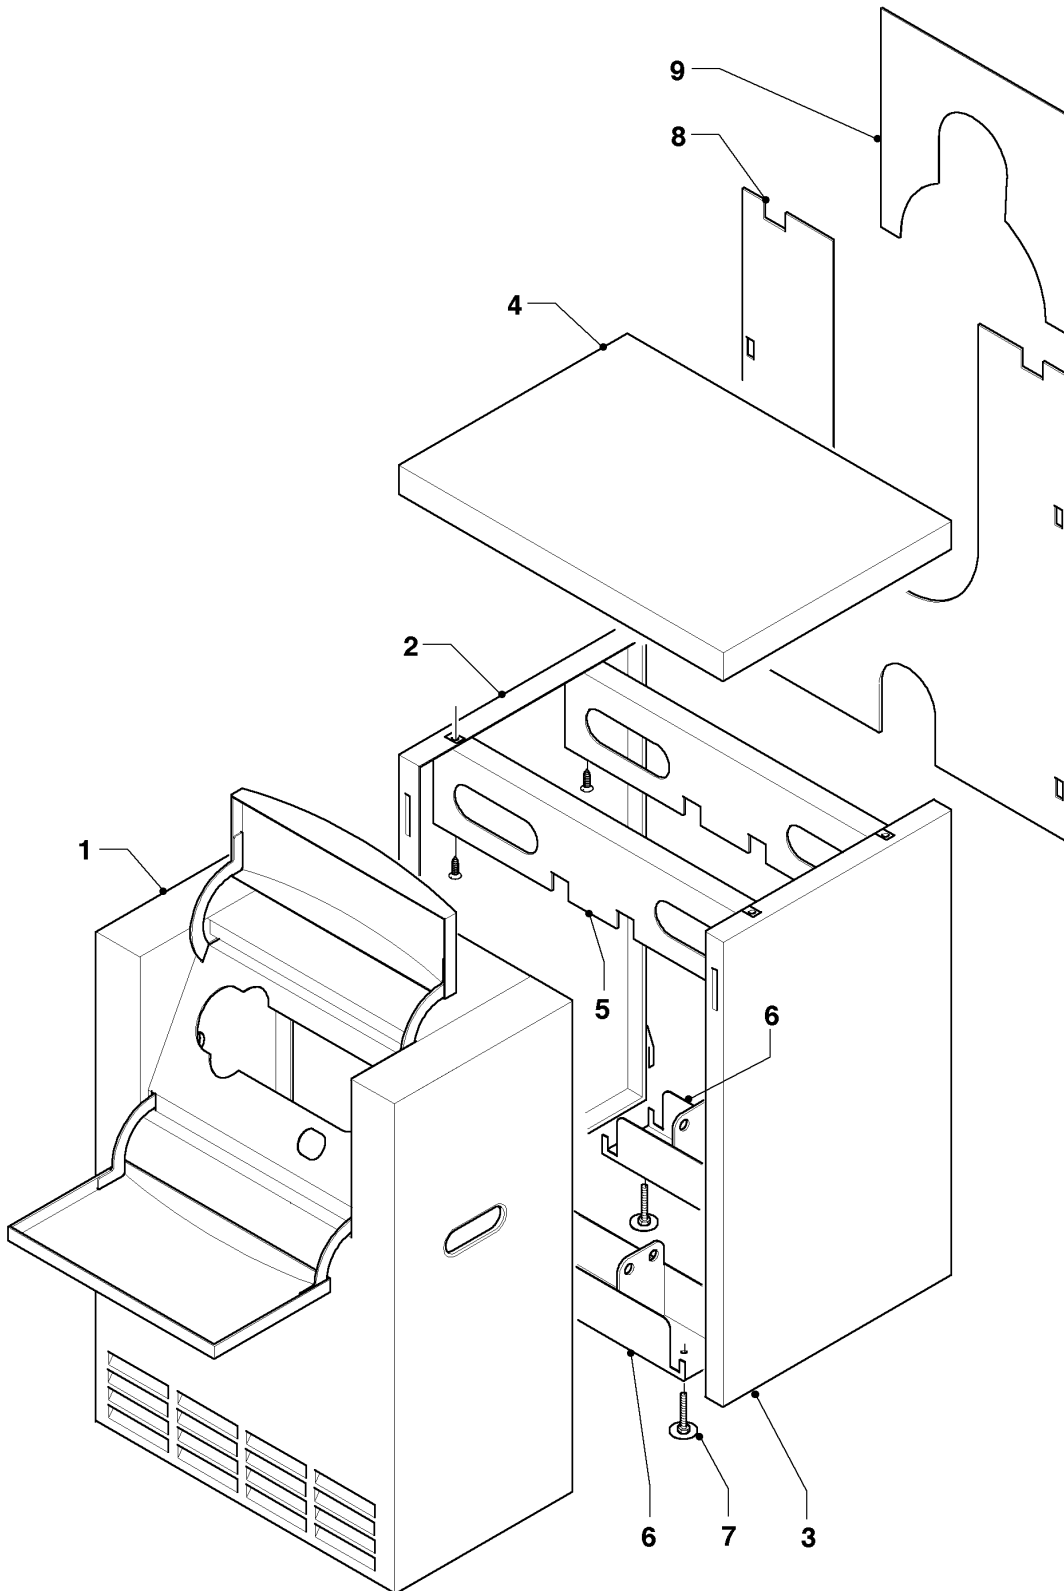

Öl-Gebläsekessel VKO unit (incl. iroVIT)

VKO unit 249/5 R2

07 - Verkleidungsteile

04 - 07 - 012.03

-> zum Ersatzteilkauf bei www.loebbeshop.de <-

Öl-Gebläsekessel VKO unit (incl. iroVIT)

VKO unit 249/5 R2

07 - Verkleidungsteile

Pos.	Teilenummer	Beschreibung	Hinweis, Bemerkung
00	079131	Isolierung, vorne oben	für iroVIT in 870 mm Höhe (nicht dargestellt)
00	079198	Isolierung, vorne oben	für iroVIT in 850 mm Höhe (nicht dargestellt)
00	079132	Isolierung, vo. unten (870 mm hoch)	für iroVIT in 870 mm Höhe (nicht dargestellt)
00	079199	Isolierung, vorne unten	für iroVIT in 850 mm Höhe (nicht dargestellt)
00	092301	Befestigungssatz VKO 5, Kleinteile	nicht dargestellt
01	068923	Haube, 847 mm H	für iroVIT 870 mm Höhe
02	092402	Seitenteil, links 807 mm H	VKO unit 249/5 R2, für iroVIT 870 mm Höhe
03	092401	Seitenteil, re. 807 mm H	VKO unit 249/5 R2, für iroVIT 870 mm Höhe
04	078982	Abdeckblech	VKO unit 249/5 R2
05	099036	Halter, für Seitenteile (Quertraverse)	
06	088141	Halteblech	
07	071935	Fuss, Stellfuß	
08	079197	Isolierung, Rückwand	nicht dargestellt
08	134632	Rückwand, gross 807 mm H	
08	210786	Isolierplatte, Rückwand	nicht dargestellt
09	134633	Rückwand, klein 291 mm H