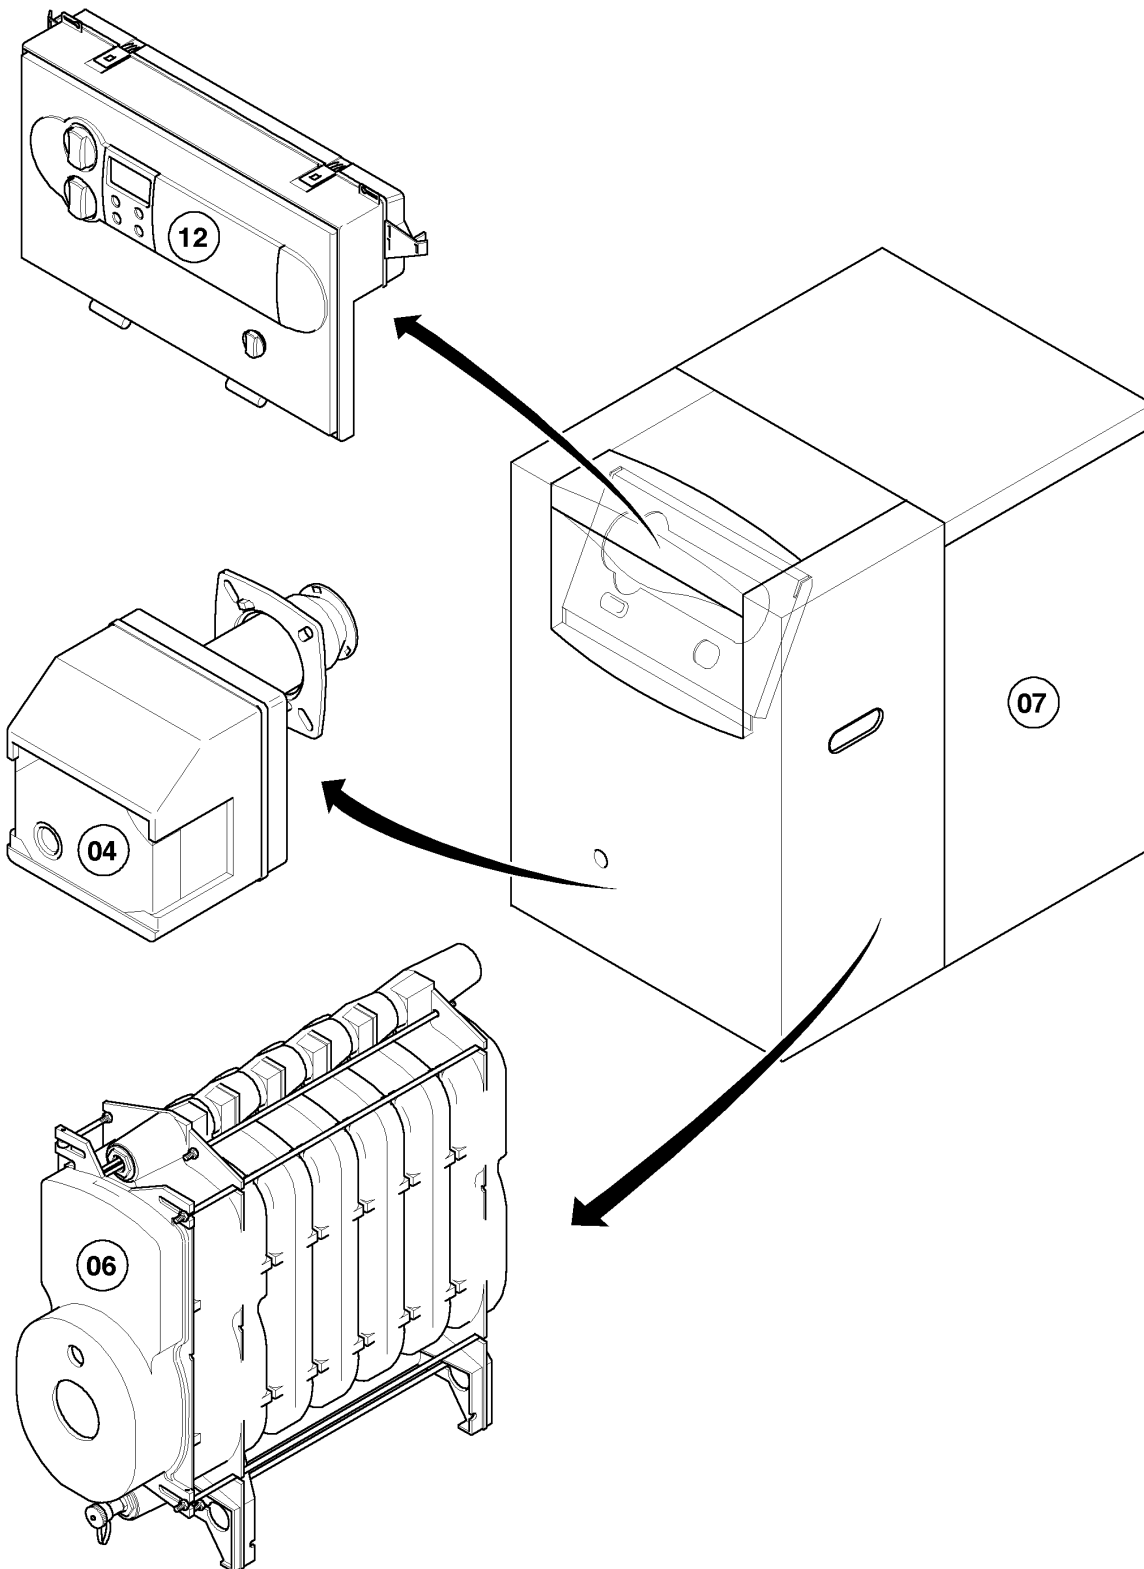

Öl-Gebläsekessel VKO unit (incl. iroVIT)

VKO unit 249/5 R2

Baugruppenübersicht

04 - 00 - 018

-> zum Ersatzteilkauf bei www.loebbeshop.de <-

Öl-Gebläsekessel VKO unit (incl. iroVIT)

VKO unit 249/5 R2

Baugruppenübersicht

Pos.	Baugruppe
04	Ölgebläsebrenner
06	Wärmetauscher
07	Verkleidungsteile
12	Schaltkasten

-> zum Ersatzteilkauf bei www.loebbeshop.de <-