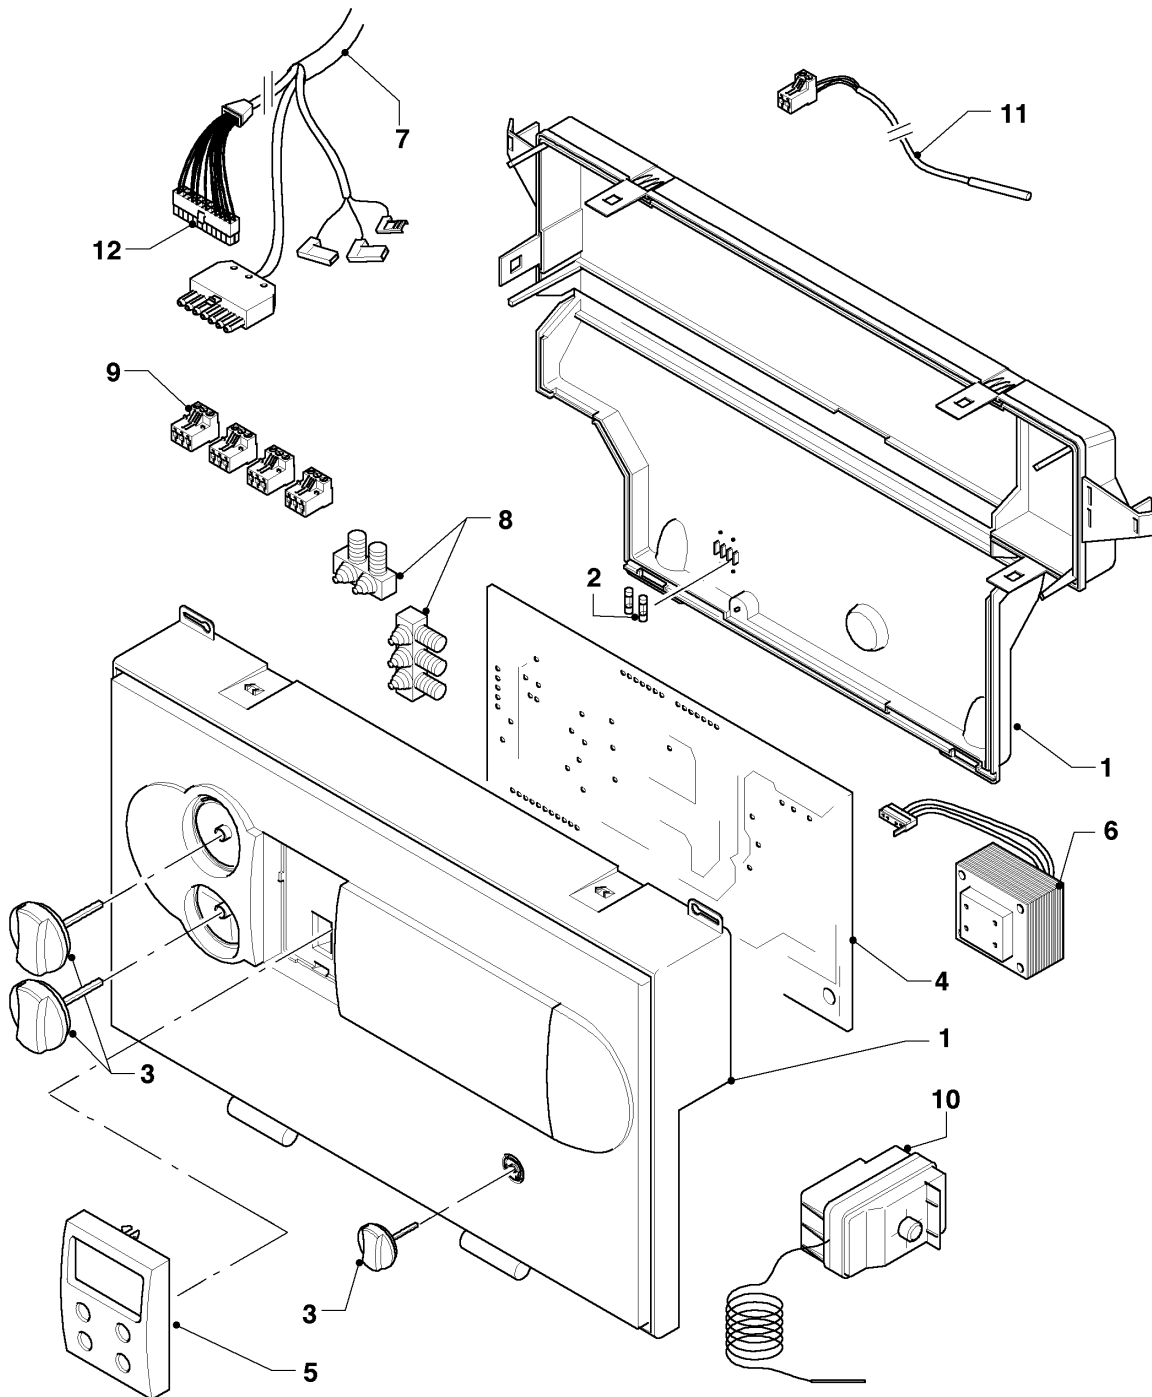

Öl-Gebläsekessel VKO unit (incl. iroVIT)

VKO unit 249/5 R2

12 - Schaltkasten

04 - 12 - 019.03

-> zum Ersatzteilkauf bei www.loebbeshop.de <-

Öl-Gebläsekessel VKO unit (incl. iroVIT)

VKO unit 249/5 R2

12 - Schaltkasten

Pos.	Teilenummer	Beschreibung	Hinweis, Bemerkung
01	295292	Schaltkasten-Gehäuse	
02	251961	Sicherung 1,25A T (10 St.)	
02	251957	Sicherung, T4H (10 St.)	
03	114288	Knopf grau, Set a 3 St.	
04	130840	Leiterplatte	
05	130822	Leiterplatte, Display (grau)	
06	287450	Transformator	
07	256280	Kabelbaum, mit STB	mit Pos. 10
08	078533	Zugentlaster, Set	
09	252629	Steckverbinder (Rast 5, 6-polig)	
10	256280	Kabelbaum, mit STB	mit Pos. 07
11	253552	Fühler, Temperaturfühler	
12	256316	Kabelbaum, mit Fühleranschluss