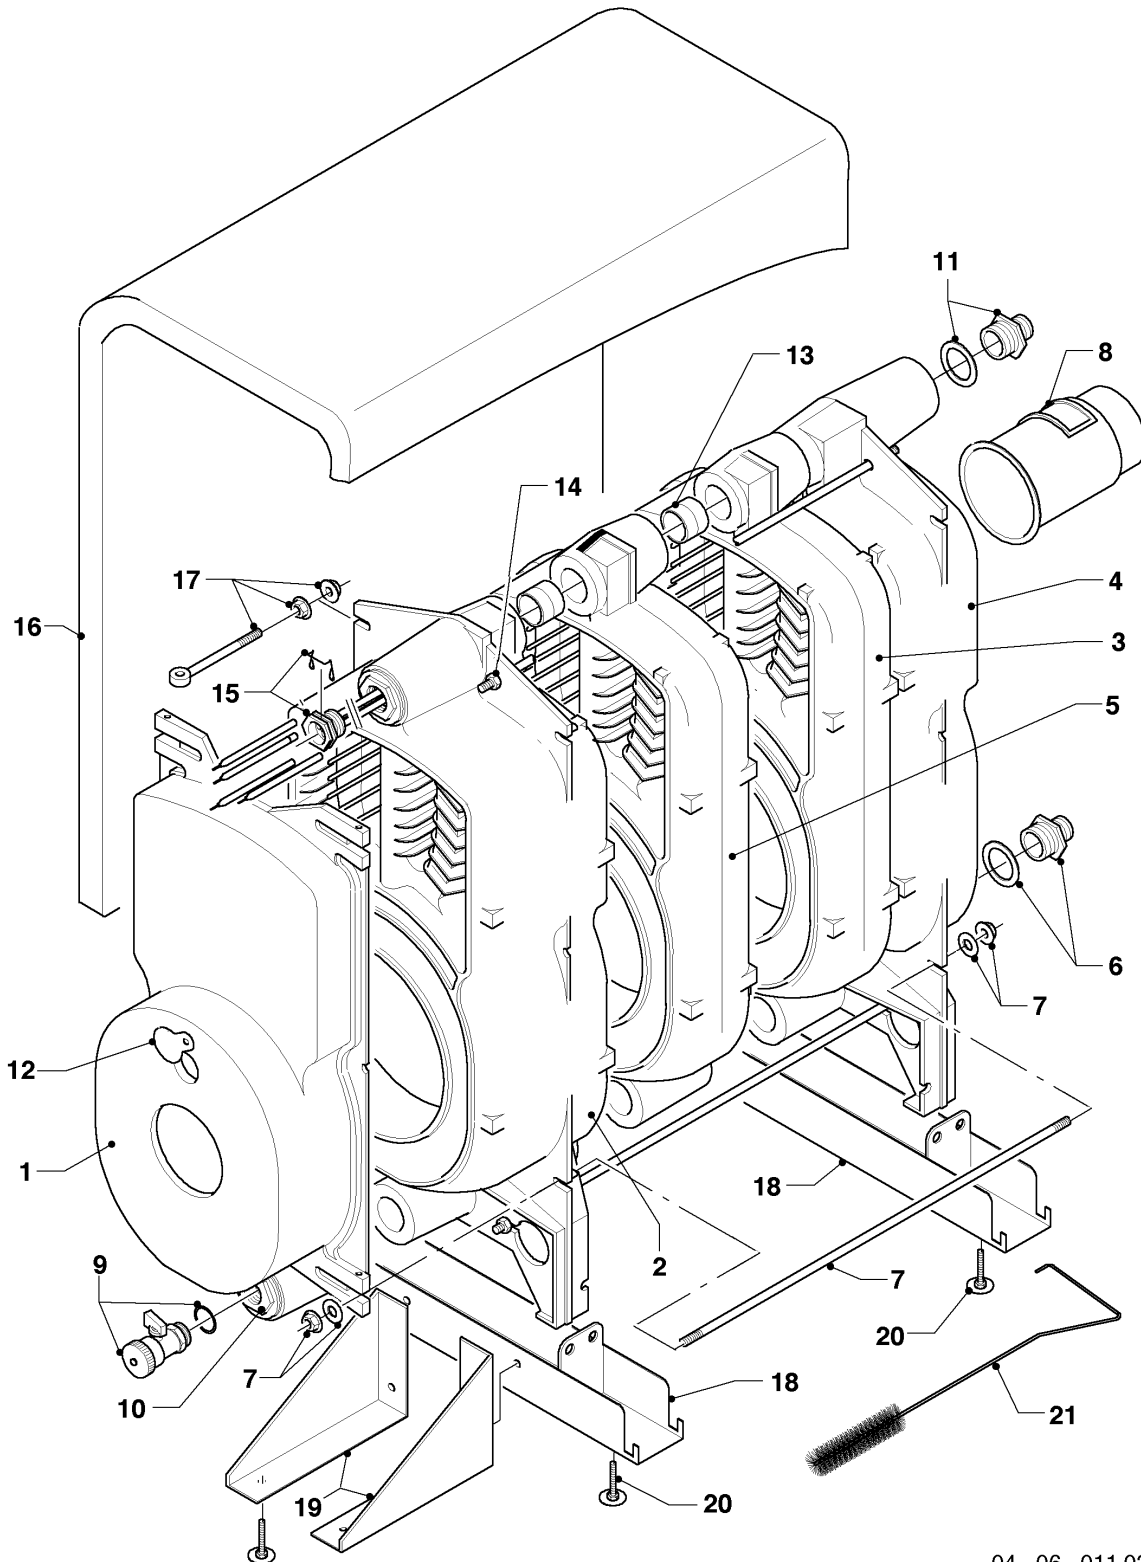

Öl-Gebläsekessel VKO unit (incl. iroVIT)

VKO unit 249/5 R2

06 - Wärmetauscher

04 - 06 - 011.03

-> zum Ersatzteilkauf bei www.loebbeshop.de <-

Öl-Gebläsekessel VKO unit (incl. iroVIT)

VKO unit 249/5 R2

06 - Wärmetauscher

Pos.	Teilenummer	Beschreibung	Hinweis, Bemerkung
00	099036	Halter, für Seitenteile (Quertraverse)	nicht dargestellt
00	099037	Halter, für Schaltkasten	nicht dargestellt
01	185205	Brennertüre	incl. Isolierung und Dichtschnur
01	076641	Isolierung, für Brennertür	nicht dargestellt
01	981351	Dichtung	nicht dargestellt
01	105919	Sechskantschraube, (10 St.)	nicht dargestellt
02	062498	Vorderglied	
03	062501	Mittelglied	
04	062499	Hinterglied	
05	-	-	VKO unit 249/5 R2, Bauteil trifft für dieses Gerät nicht zu
06	083656	Reduzierstück, Nippel	VKO unit 249/5 R2
07	060307	Ankerstange	VKO unit 249/5 R2
08	146034	Abgasrohr, m.Reinigungsöffnung (130 mm)	VKO unit 249/5 R2
09	014740	K.F.E.-Hahn	
10	083657	Reduzierstück	VKO unit 249/5 R2
11	184123	Reduzierstück, Nippel	
12	161276	Schaulochdeckel	
13	136107	Kesselnippel	
14	092301	Befestigungssatz VKO 5, Kleinteile	
15	060636	Fühlerrohr	
16	079141	Isolierung, Kesselblock	VKO unit 249/5 R2
17	092302	Befestigungssatz, für Brennertür	
18	088141	Halteblech	
19	-	-	VKO unit 249/5 R2, Bauteil trifft für dieses Gerät nicht zu
20	071935	Fuss, Stellfuß	
21	297008	Bürsten, Reinigungsbürsten	

-> zum Ersatzteilkauf bei www.loebbeshop.de <-