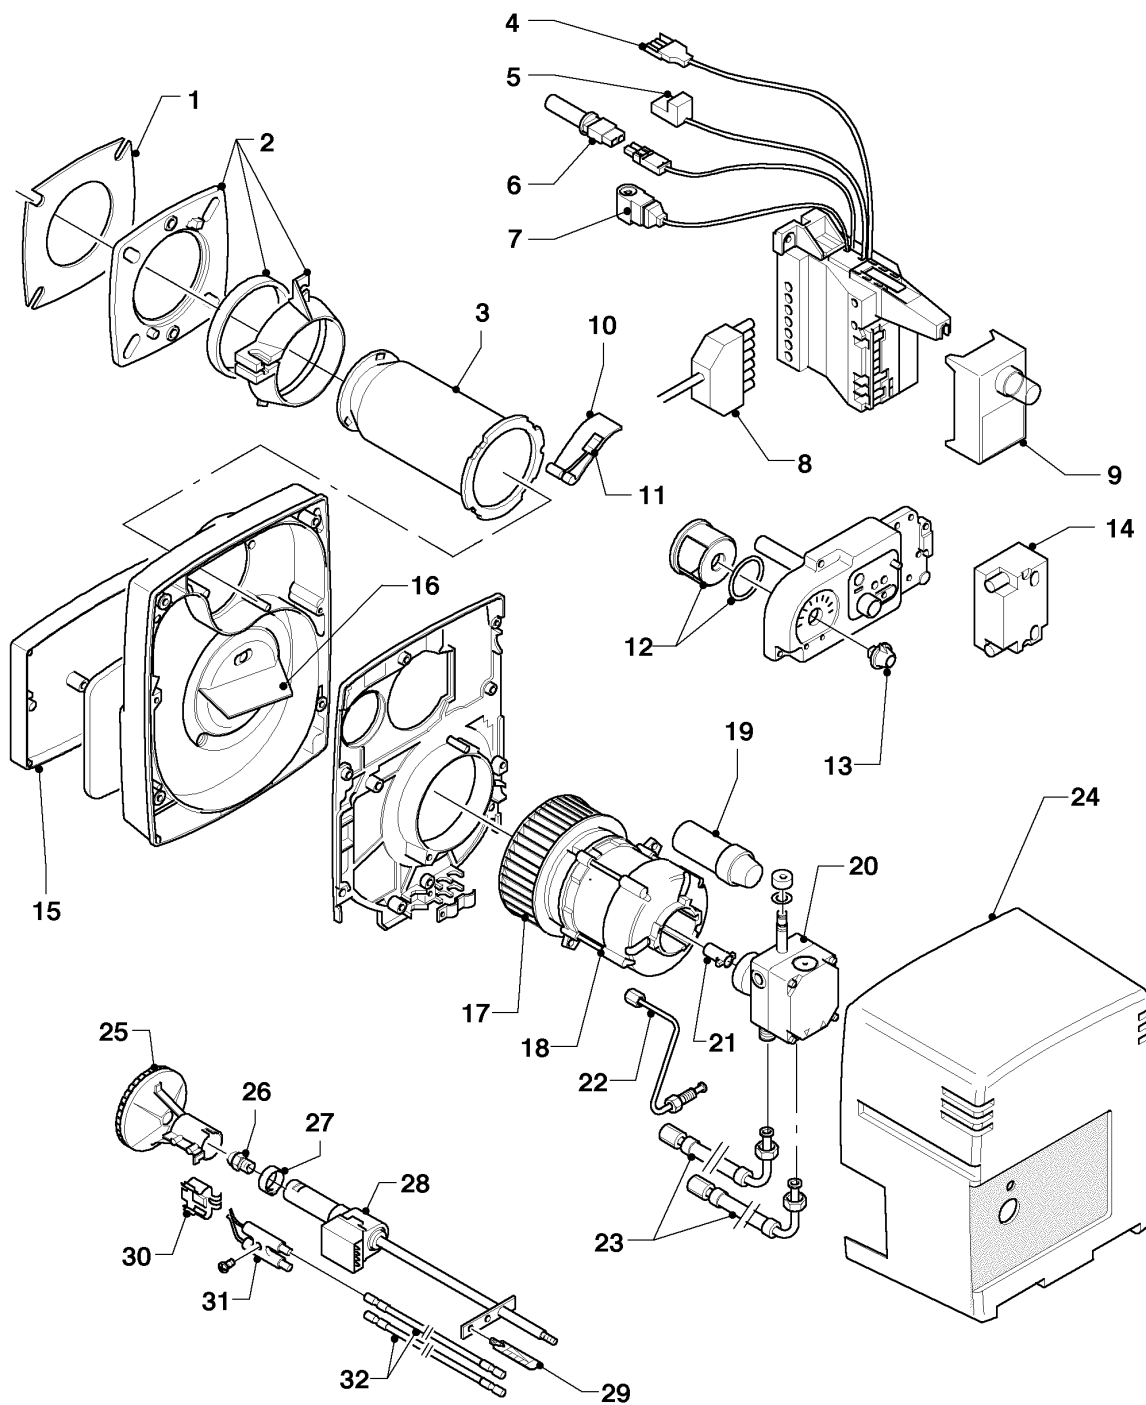

04 - 04 - 017

-> zum Ersatzteilkauf bei www.loebbeshop.de <-

Öl-Gebläsekessel VKO unit (incl. iroVIT)

VKO unit 249/5 R2

04 - Ölgebläsebrenner

Pos.	Teilenummer	Beschreibung	Hinweis, Bemerkung
01	981136	Dichtung, für Flansch D 80	VKO unit 249/5 R2
01	158357	Dichtschnur	VKO unit 249/5 R2, nicht dargestellt
02	088130	Flansch, für Brenner (D 80)	VKO unit 249/5 R2
03	0020012525	Brennerrohr, 183x80/54	VKO unit 249/5 R2 Dieser Artikel ist nicht mehr lieferbar.
04	262611	Stecker, 3-polig für Motor	
05	081223	Anschlusskabel, Zündtrafo	
06	117364	Widerstand, Fotozelle	
07	0020025020	Spule, Magnetspule Danfoss	
08	256280	Kabelbaum, mit STB	
09	100593	Öl-Feuerungsautomat	
09	183541	Führung, für Entstörknopf	nicht dargestellt
09	0020068021	Anschlusskasten	Sockel für Ölfeuerungsautomat (nicht dargestellt)
10	190017	Luftklappe	mit Feder
11	190018	Luftklappe, -Feder	
12	140814	Luftsteuerteil, mit Feder	
13	143821	Knopf, man. Luftklappenantrieb	
14	091254	Zündtransformator	
15	0020012845	Deckel, Luftansaugung	VKO unit 249/5 R2
16	079434	Luftführung, (-rezirkulation)	VKO unit 249/5 R2
17	190180	Gebläserad, D 133x40	VKO unit 249/5 R2
18	255026	Motor, 110 W, mit Kondensator	
19	257303	Kondensator 4uF, 400 V	
20	160815	Pumpe, Ölpumpe, BFP21L3-LES	
20	153051	Filter-Einsatz, für Ölpumpe	mit Dichtung (nicht dargestellt)
21	284511	Kupplung, für Ölpumpe	
22	091563	Rohr, Düsenzuleitung	
23	095665	Anschluss/Ölschlauch, L=1,4 m	
24	178530	Haube, für Brenner	