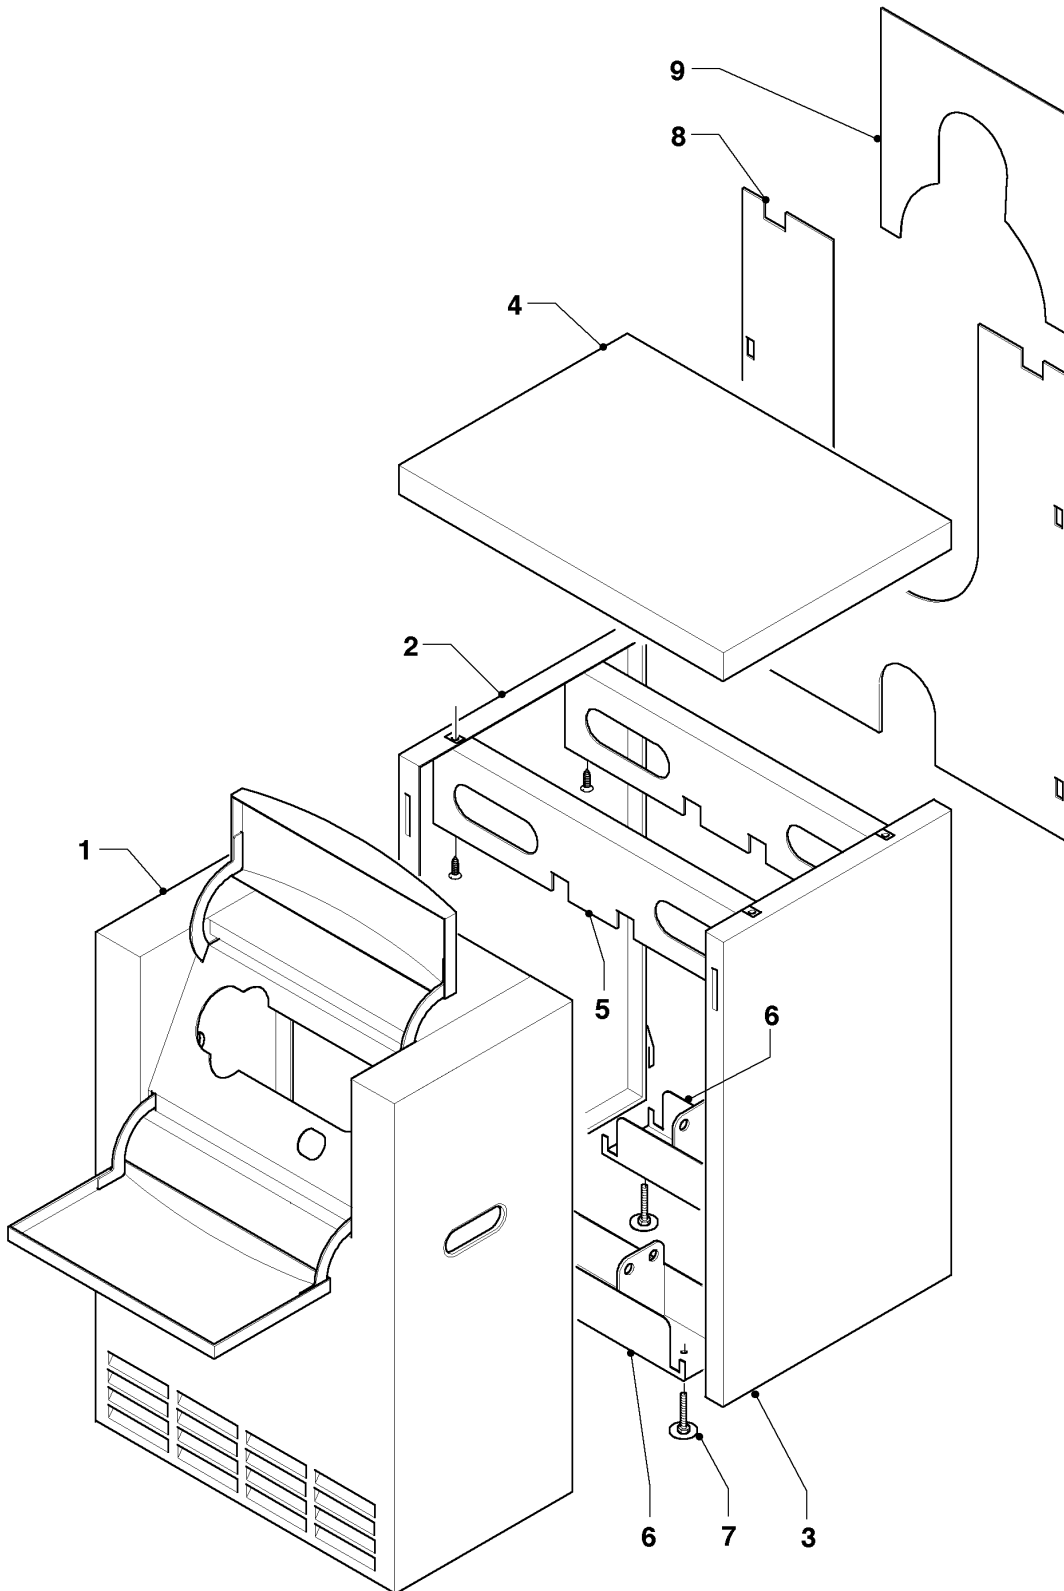

Öl-Gebläsekessel VKO unit (incl. iroVIT)

VKO unit 379/5

07 - Verkleidungsteile

04 - 07 - 012.03

-> zum Ersatzteilkauf bei www.loebbeshop.de <-

Öl-Gebläsekessel VKO unit (incl. iroVIT)

VKO unit 379/5

07 - Verkleidungsteile

Pos.	Teilenummer	Beschreibung	Hinweis, Bemerkung
00	079131	Isolierung, vorne oben	für iroVIT in 870 mm Höhe (nicht dargestellt)
00	079198	Isolierung, vorne oben	für iroVIT in 850 mm Höhe (nicht dargestellt)
00	079132	Isolierung, vo. unten (870 mm hoch)	für iroVIT in 870 mm Höhe (nicht dargestellt)
00	079199	Isolierung, vorne unten	für iroVIT in 850 mm Höhe (nicht dargestellt)
00	092301	Befestigungssatz VKO 5, Kleinteile	nicht dargestellt
01	068917	Haube, 828 mm H	für iroVIT 850 mm Höhe
01	068923	Haube, 847 mm H	für iroVIT 870 mm Höhe
02	207523	Seitenteil, links 788 mm H	VKO unit 379/5, für iroVIT 850 mm Höhe
02	092406	Seitenteil, links 807 mm H	VKO unit 379/5, für iroVIT 870 mm Höhe
03	207524	Seitenteil, rechts 788 mm H	VKO unit 379/5, für iroVIT 850 mm Höhe
03	092405	Seitenteil, re. 807 mm H	VKO unit 379/5, für iroVIT 870 mm Höhe
04	078984	Abdeckblech	VKO unit 379/5
05	099036	Halter, für Seitenteile (Quertraverse)	
06	088141	Halteblech	
07	071935	Fuss, Stellfuß	
08	134638	Rückwand, gross 788 mm	für iroVIT 850 mm Höhe
08	079197	Isolierung, Rückwand	für iroVIT 850 mm Höhe (nicht dargestellt)
08	134632	Rückwand, gross 807 mm H	für iroVIT 870 mm Höhe
08	210786	Isolierplatte, Rückwand	für iroVIT in 870 mm Höhe (nicht dargestellt)
09	134639	Rückwand, klein 272 mm	für iroVIT 850 mm Höhe
09	134633	Rückwand, klein 291 mm H	für iroVIT 870 mm Höhe

-> zum Ersatzteilkauf bei www.loebbeshop.de <-