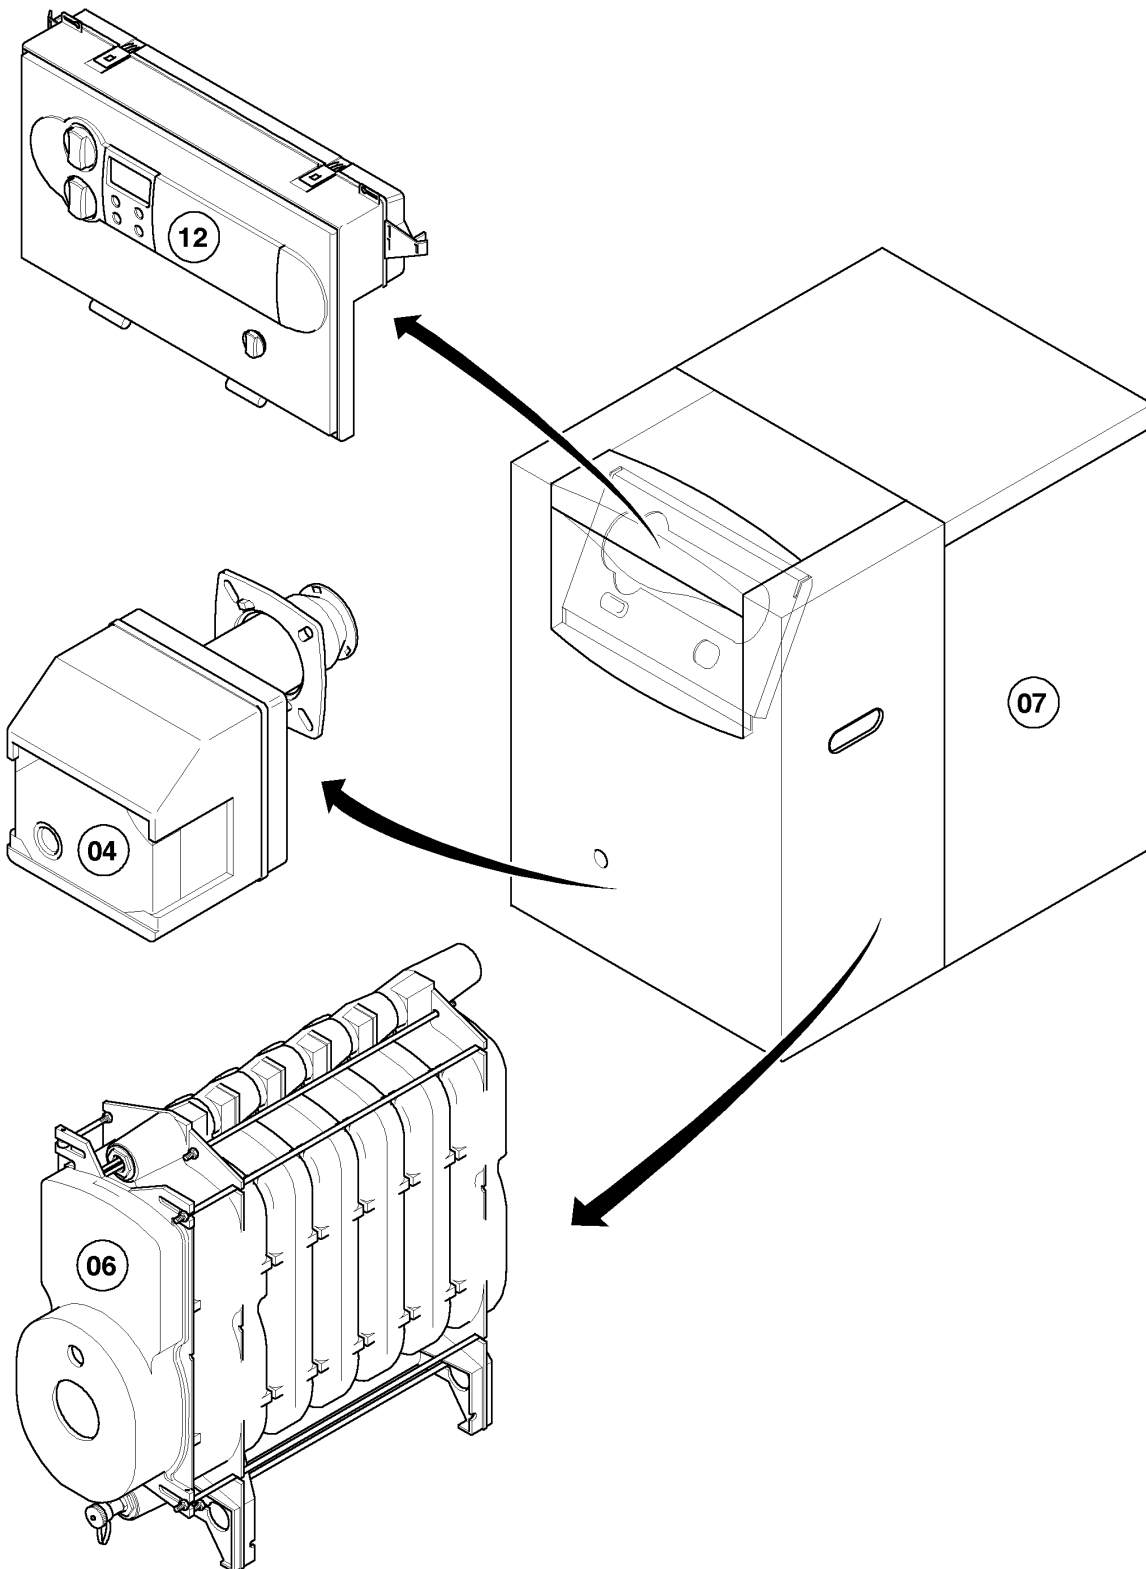

## Öl-Gebläsekessel VKO unit (incl. iroVIT)

VKO unit 379/5

Baugruppenübersicht

04 - 00 - 018

-> zum Ersatzteilkauf bei [www.loebbeshop.de](http://www.loebbeshop.de) <-

## Öl-Gebläsekessel VKO unit (incl. iroVIT)

VKO unit 379/5

04 - Ölgebläsebrenner

Pos.	Teilenummer	Beschreibung	Hinweis, Bemerkung
01	981137	Dichtung, für Flansch D 90	VKO unit 379/5
01	158358	Dichtschnur	VKO unit 379/5, nicht dargestellt
02	088131	Flansch, für Brenner (D 90)	VKO unit 379/5
03	132737	Brennerrohr, 193x87/59	VKO unit 379/5
04	098936	Halter, für Elektrode	
05	190021	Luftklappe, mit Zugfeder	VKO unit 379/5
06	153046	Filter-Einsatz, für Ölpumpe	
07	190264	Gebläserad, D 133x52	VKO unit 379/5
08	250121	Elektromotor, 90 W	
09	284513	Kupplung, für Ölpumpe	
10	160803	Pumpe, Ölpumpe	VKO unit 379/5
11	172419	Spule, Magnetspule Suntec	
11	0020025020	Spule, Magnetspule Danfoss	
12	022595	Rohr, Düsenzuleitung	
13	095665	Anschluss/Ölschlauch, L=1,4 m	
14	100593	Öl-Feuerungsautomat	Satronic
14	202745	Umrüstsatz, Brahma	VKO unit 379/5, für den Austausch von Brahma auf Satronic (nicht dargestellt) Dieser Artikel ist nicht mehr lieferbar.
14	104536	Anschlusskasten	VKO unit 379/5
15	256280	Kabelbaum, mit STB	und Brennerstecker
16	068922	Haube, Brennerhaube	
17	114127	Zündkabel	für Satronic Ölfeuerungsautomat
17	091561	Zündkabel	für Brahma Ölfeuerungsautomaten
18	114125	Zünderlektrode	für Satronic Ölfeuerungsautomaten
18	090752	Elektrode	
19	140813	Stauscheibe/Luftplatte	VKO unit 379/5
20	246607	Brennerdüse (Öl), 0,85 GPH 45GR/H	VKO unit 379/5
21	289657	Düsenstock	VKO unit 379/5
22	077985	Ansaugluftführung, rot	VKO unit 379/5
23	-	-	VKO unit 379/5, Bauteil trifft für dieses Gerät nicht zu