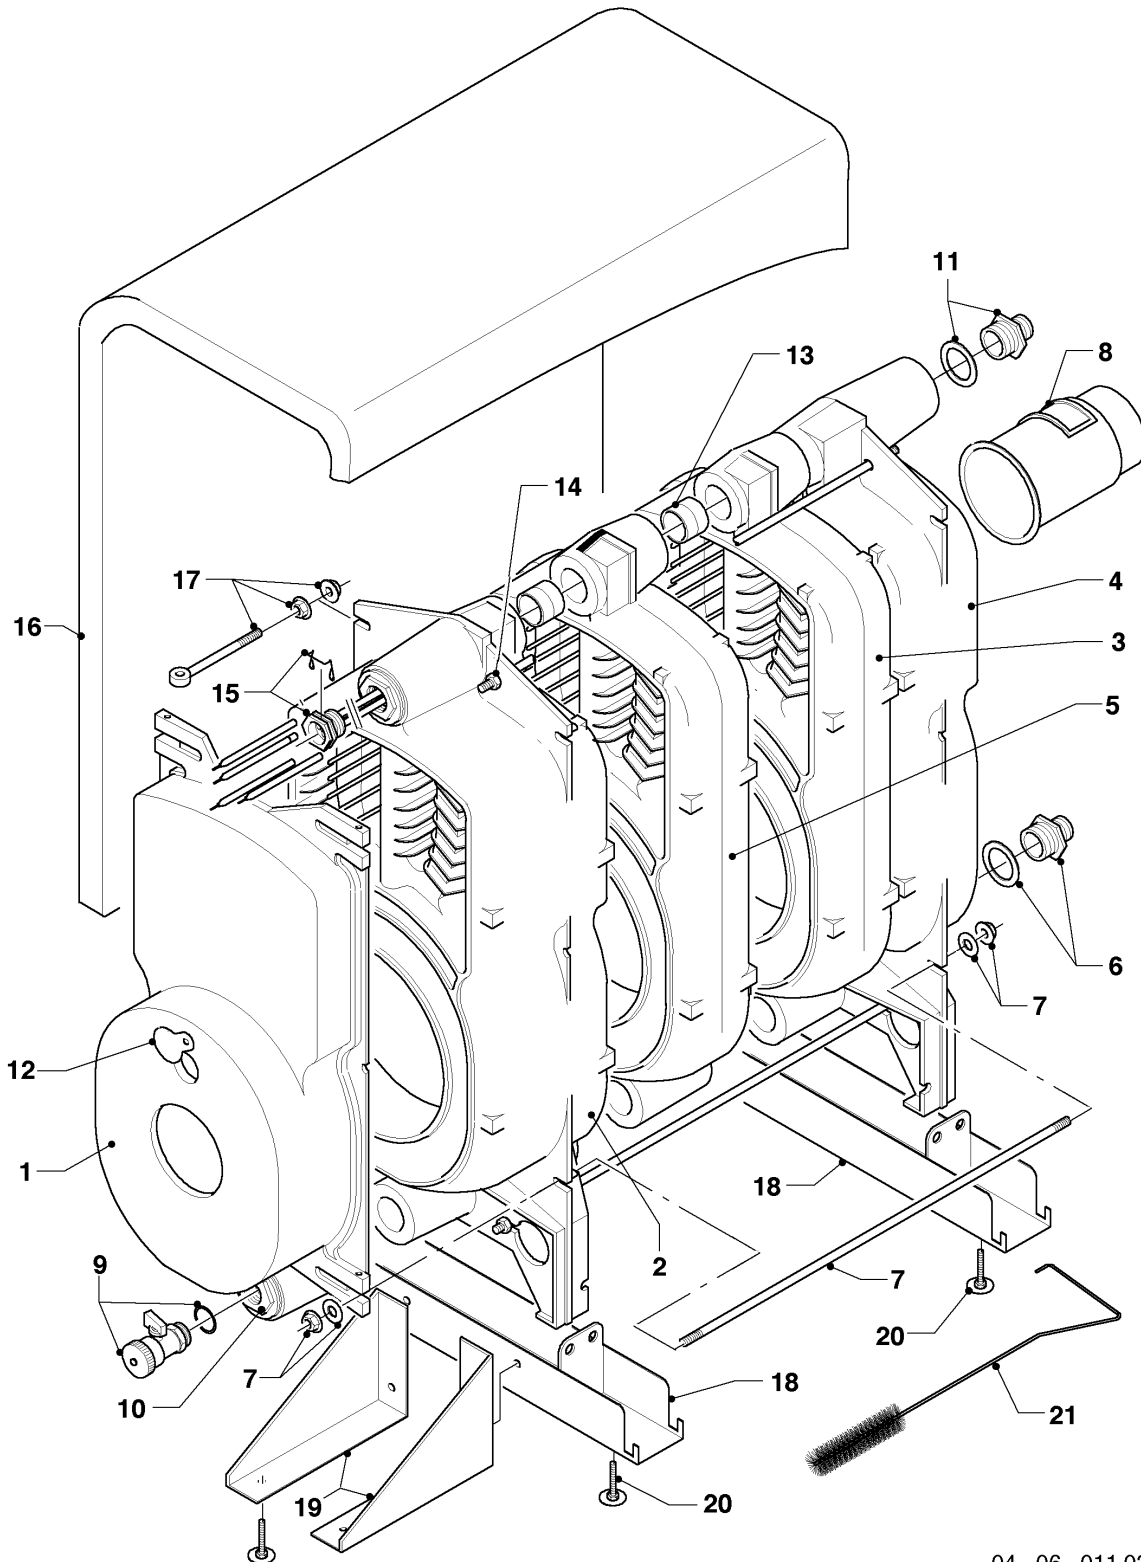

Öl-Gebläsekessel VKO unit (incl. iroVIT)

VKO unit 379/5

06 - Wärmetauscher

04 - 06 - 011.03

-> zum Ersatzteilkauf bei www.loebbeshop.de <-

Öl-Gebläsekessel VKO unit (incl. iroVIT)

VKO unit 379/5

06 - Wärmetauscher

Pos.	Teilenummer	Beschreibung	Hinweis, Bemerkung
00	099036	Halter, für Seitenteile (Quertraverse)	nicht dargestellt
00	099037	Halter, für Schaltkasten	nicht dargestellt
01	185205	Brennertüre	incl. Isolierung und Dichtschnur
01	076641	Isolierung, für Brennertür	nicht dargestellt
01	981351	Dichtung	nicht dargestellt
01	105919	Sechskantschraube, (10 St.)	nicht dargestellt
02	062498	Vorderglied	
03	062501	Mittelglied	
04	062499	Hinterglied	
05	062502	Mittelglied, spezial	VKO unit 379/5
06	184123	Reduzierstück, Nippel	VKO unit 379/5
07	060309	Ankerstange	VKO unit 379/5
08	146035	Abgasrohr, m.Reinigungsöffnung (150 mm)	VKO unit 379/5
09	014740	K.F.E.-Hahn	
10	184122	Reduzierstück, Nippel	VKO unit 379/5
11	184123	Reduzierstück, Nippel	
12	161276	Schaulochdeckel	
13	136107	Kesselnippel	
14	092301	Befestigungssatz VKO 5, Kleinteile	
15	060636	Fühlerrohr	
16	079174	Isolierung, Kesselblock	VKO unit 379/5
17	092302	Befestigungssatz, für Brennertür	
18	088141	Halteblech	
19	-	-	VKO unit 379/5, Bauteil trifft für dieses Gerät nicht zu
20	071935	Fuss, Stellfuß	
21	297008	Bürsten, Reinigungsbürsten	

-> zum Ersatzteilkauf bei www.loebbeshop.de <-