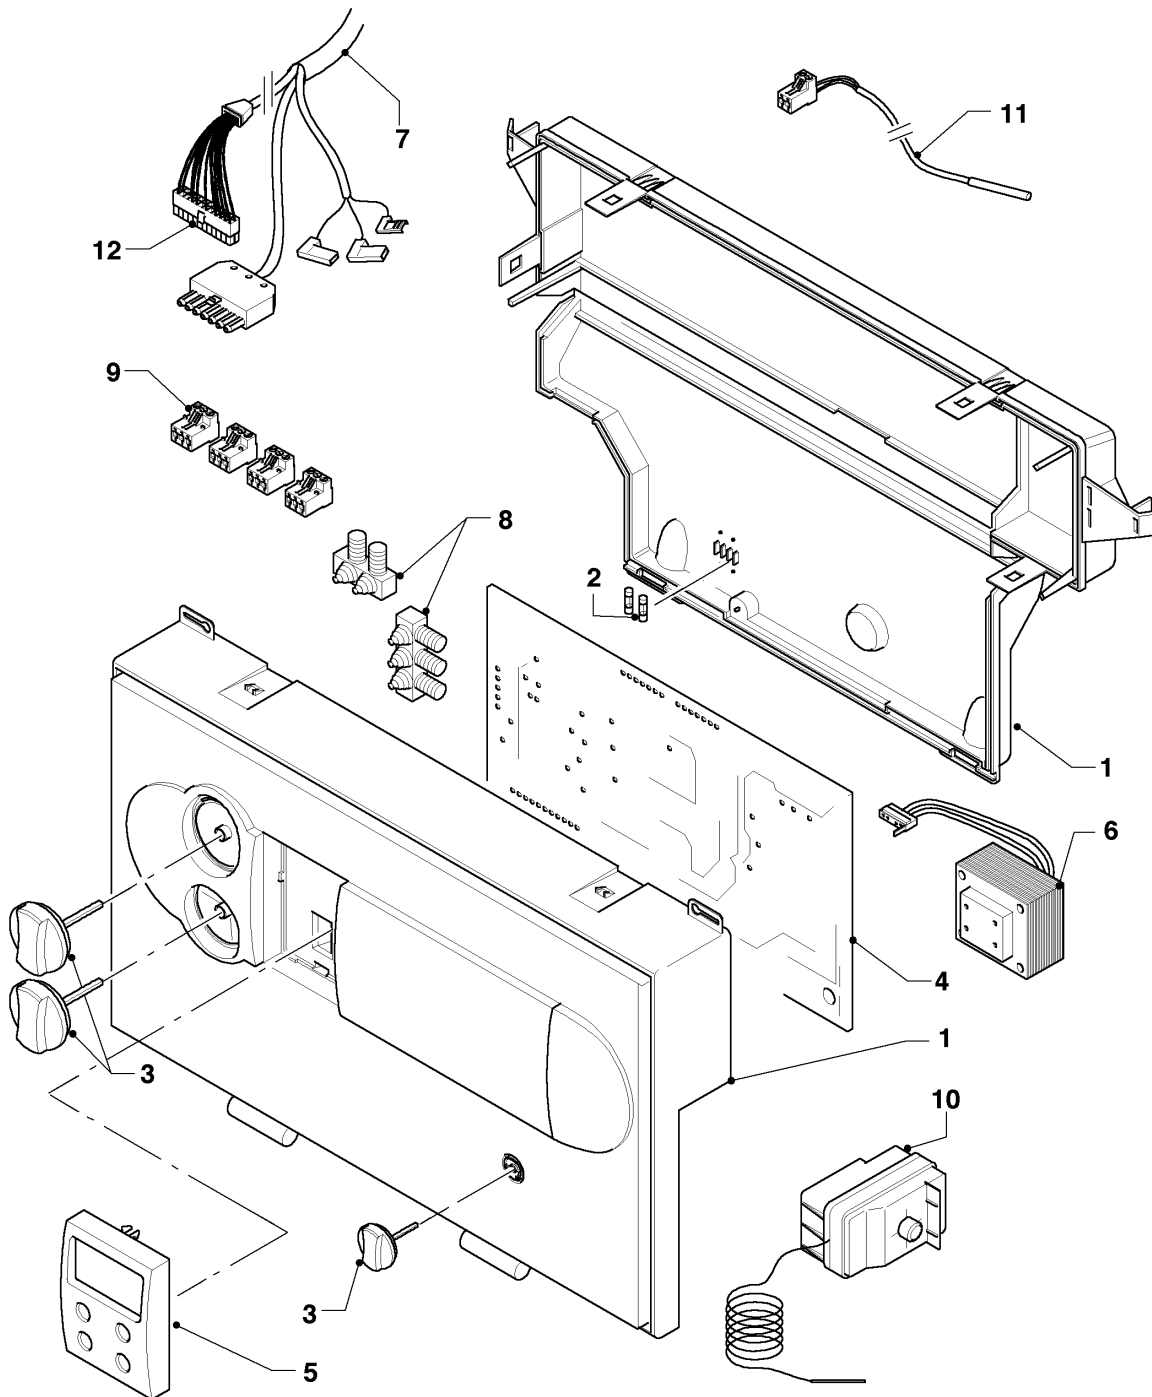

Öl-Gebläsekessel VKO unit (incl. iroVIT)

VKO unit 379/5

12 - Schaltkasten

04 - 12 - 019.03

-> zum Ersatzteilkauf bei www.loebbeshop.de <-

Öl-Gebläsekessel VKO unit (incl. iroVIT)

VKO unit 379/5

12 - Schaltkasten

Pos.	Teilenummer	Beschreibung	Hinweis, Bemerkung
01	295292	Schaltkasten-Gehäuse	
02	251961	Sicherung 1,25A T (10 St.)	
02	251957	Sicherung, T4H (10 St.)	
03	114288	Knopf grau, Set a 3 St.	
04	130840	Leiterplatte	
05	130822	Leiterplatte, Display (grau)	
06	287450	Transformator	
07	256280	Kabelbaum, mit STB	mit Pos. 10
08	078533	Zugentlaster, Set	
09	252629	Steckverbinder (Rast 5, 6-polig)	
10	256280	Kabelbaum, mit STB	mit Pos. 07
11	253552	Fühler, Temperaturfühler	
12	256316	Kabelbaum, mit Fühleranschluss