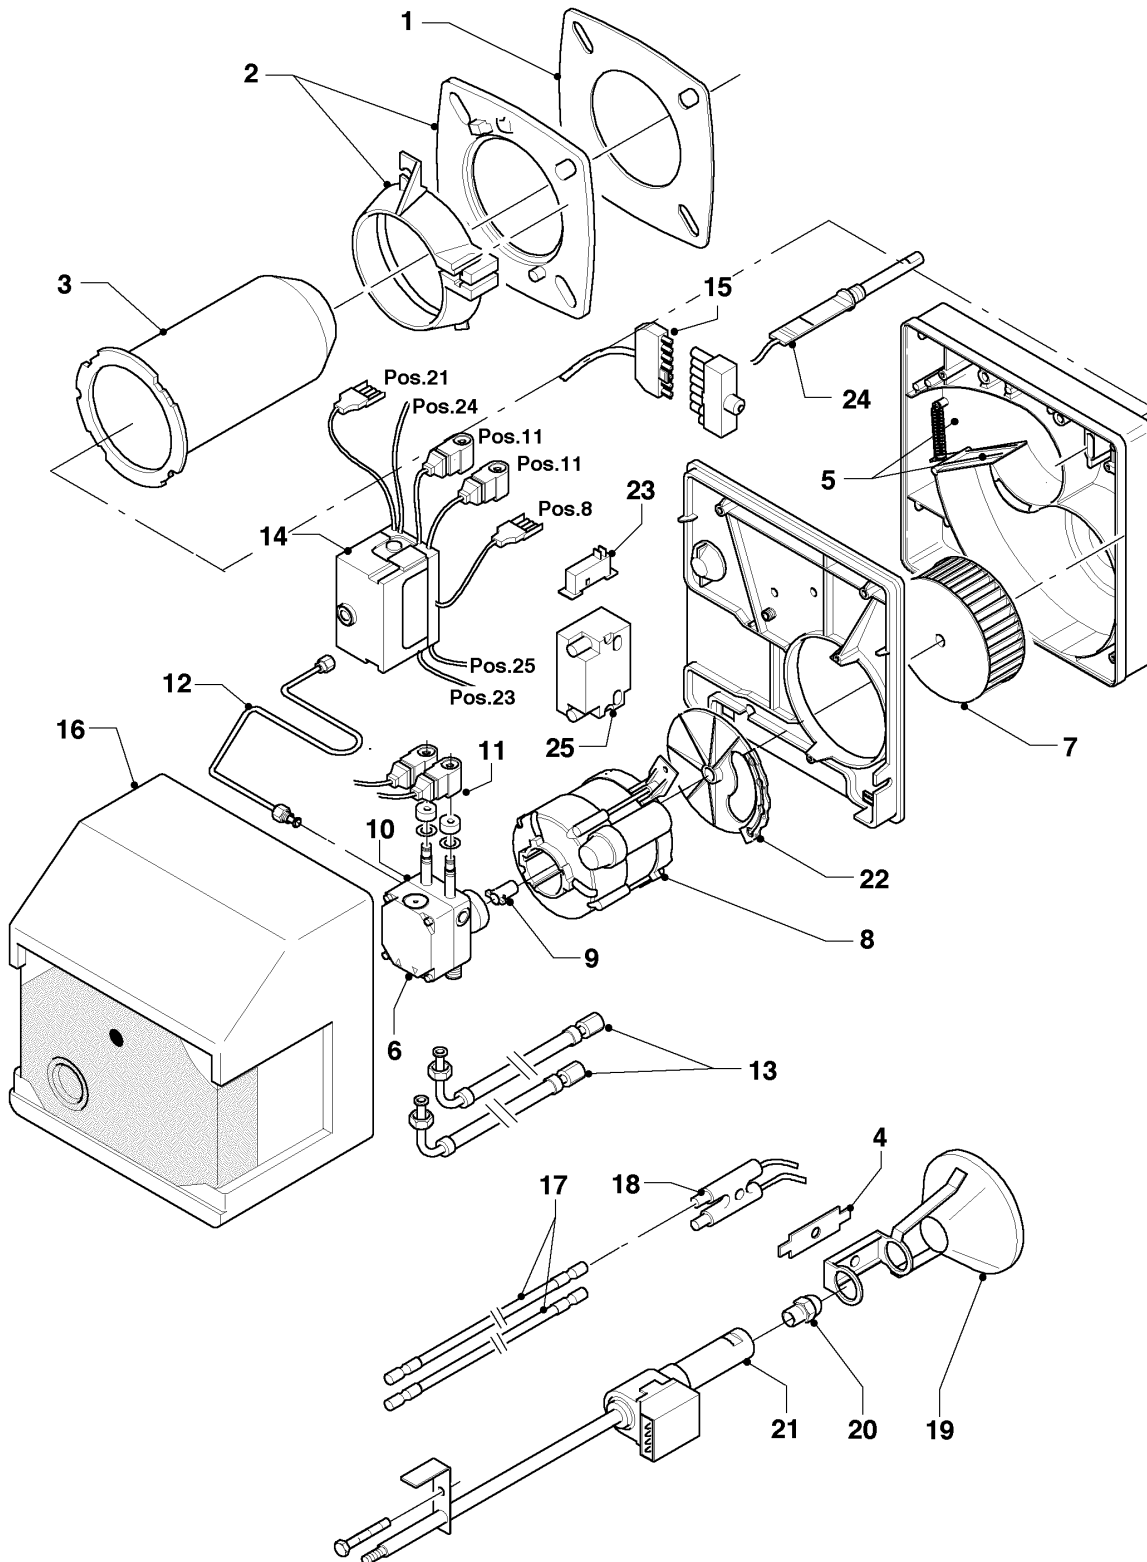

Öl-Gebläsekessel VKO unit (incl. iroVIT)

VKO unit 379/5

04 - Ölgebläseburner

04 - 04 - 014

-> zum Ersatzteilkauf bei www.loebbeshop.de <-

Öl-Gebläsekessel VKO unit (incl. iroVIT)

VKO unit 379/5

04 - Ölgebläsebrenner

Pos.	Teilenummer	Beschreibung	Hinweis, Bemerkung
01	981137	Dichtung, für Flansch D 90	VKO unit 379/5
01	158358	Dichtschnur	VKO unit 379/5, nicht dargestellt
02	088131	Flansch, für Brenner (D 90)	VKO unit 379/5
03	132737	Brennerrohr, 193x87/59	VKO unit 379/5
04	098936	Halter, für Elektrode	
05	190021	Luftklappe, mit Zugfeder	VKO unit 379/5
06	153046	Filter-Einsatz, für Ölpumpe	
07	190264	Gebläserad, D 133x52	VKO unit 379/5
08	250121	Elektromotor, 90 W	
09	284513	Kupplung, für Ölpumpe	
10	160803	Pumpe, Ölpumpe	VKO unit 379/5
11	172419	Spule, Magnetspule Suntec	
11	0020025020	Spule, Magnetspule Danfoss	
12	022595	Rohr, Düsenzuleitung	
13	095665	Anschluss/Ölschlauch, L=1,4 m	
14	100593	Öl-Feuerungsautomat	Satronic
14	202745	Umrüstsatz, Brahma	VKO unit 379/5, für den Austausch von Brahma auf Satronic (nicht dargestellt) Dieser Artikel ist nicht mehr lieferbar.
14	104536	Anschlusskasten	VKO unit 379/5
15	256280	Kabelbaum, mit STB	und Brennerstecker
16	068922	Haube, Brennerhaube	
17	114127	Zündkabel	für Satronic Ölfeuerungsautomat
17	091561	Zündkabel	für Brahma Ölfeuerungsautomaten
18	114125	Zünderlektrode	für Satronic Ölfeuerungsautomaten
18	090752	Elektrode	
19	140813	Stauscheibe/Luftplatte	VKO unit 379/5
20	246607	Brennerdüse (Öl), 0,85 GPH 45GR/H	VKO unit 379/5
21	289657	Düsenstock	VKO unit 379/5
22	077985	Ansaugluftführung, rot	VKO unit 379/5
23	-	-	VKO unit 379/5, Bauteil trifft für dieses Gerät nicht zu

-> zum Ersatzteilkauf bei www.loebbeshop.de <-