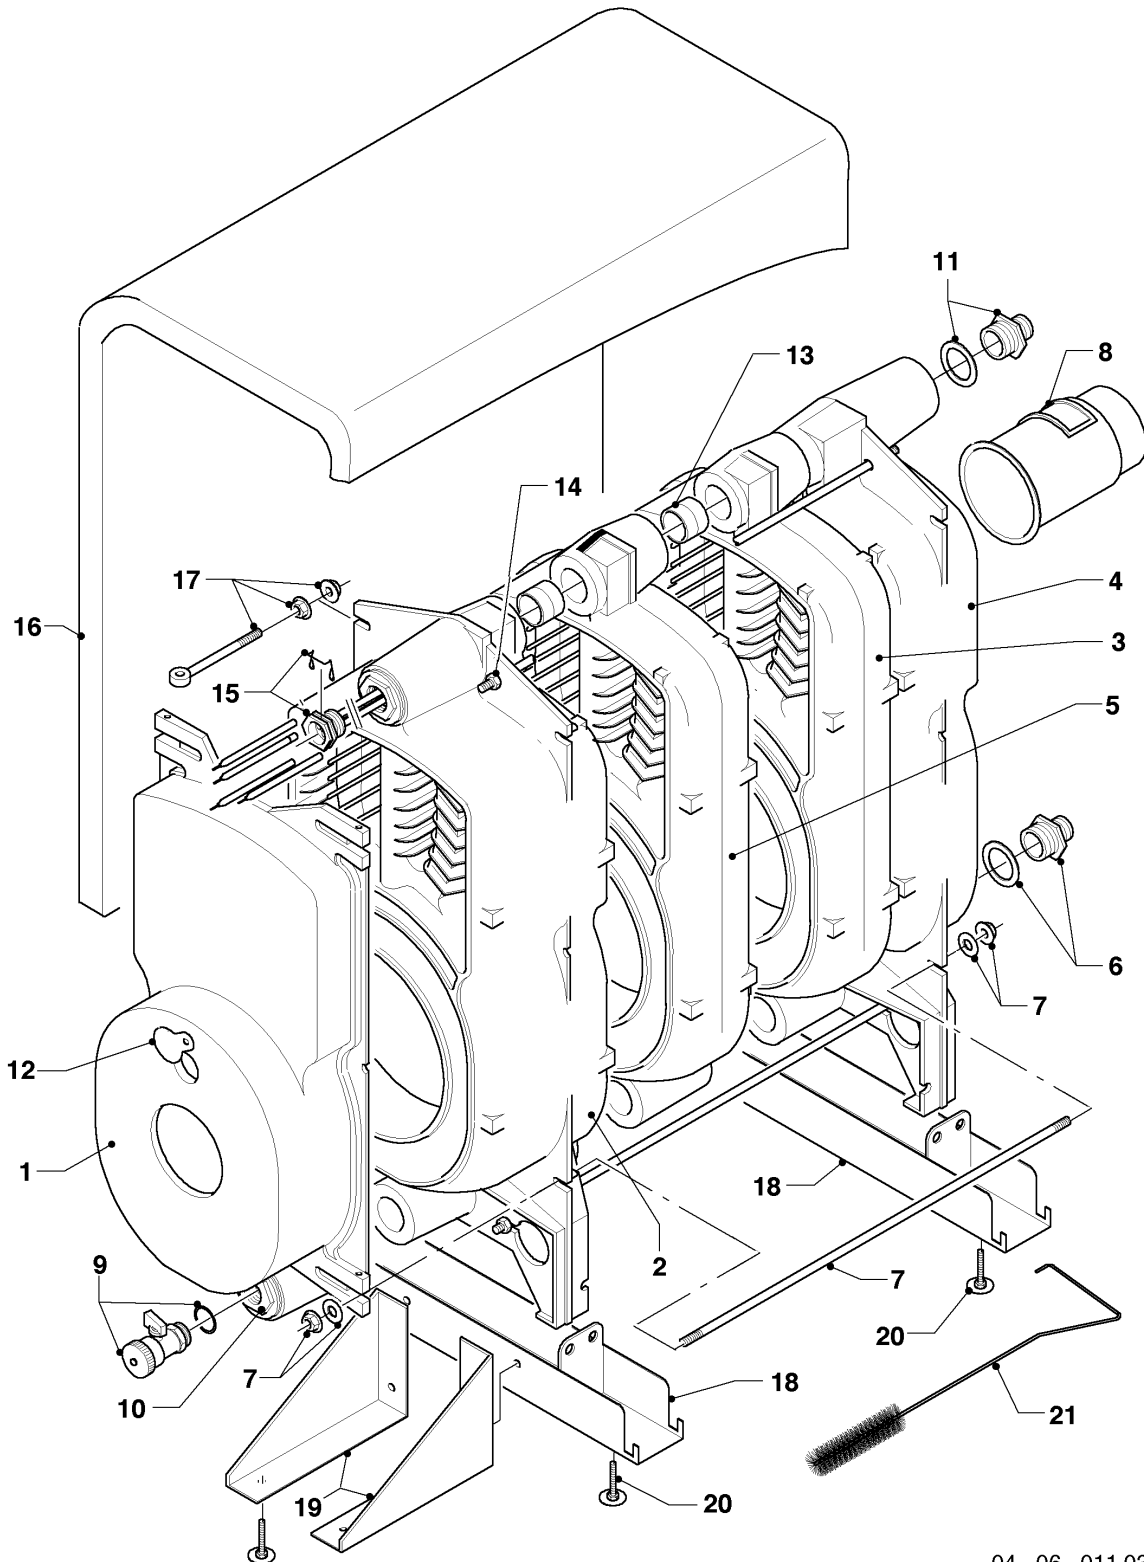

Öl-Gebläsekessel VKO unit (incl. iroVIT)

VKO unit 379/5 R2

06 - Wärmetauscher

04 - 06 - 011.03

-> zum Ersatzteilkauf bei www.loebbeshop.de <-

Öl-Gebläsekessel VKO unit (incl. iroVIT)

VKO unit 379/5 R2

06 - Wärmetauscher

Pos.	Teilenummer	Beschreibung	Hinweis, Bemerkung
00	099036	Halter, für Seitenteile (Quertraverse)	nicht dargestellt
00	099037	Halter, für Schaltkasten	nicht dargestellt
01	185205	Brennertüre	incl. Isolierung und Dichtschnur
01	076641	Isolierung, für Brennertür	nicht dargestellt
01	981351	Dichtung	nicht dargestellt
01	105919	Sechskantschraube, (10 St.)	nicht dargestellt
02	062498	Vorderglied	
03	062501	Mittelglied	
04	062499	Hinterglied	
05	062502	Mittelglied, spezial	VKO unit 379/5 R2
06	184123	Reduzierstück, Nippel	VKO unit 379/5 R2
07	060309	Ankerstange	VKO unit 379/5 R2
08	146035	Abgasrohr, m.Reinigungsöffnung (150 mm)	VKO unit 379/5 R2
09	014740	K.F.E.-Hahn	
10	184122	Reduzierstück, Nippel	VKO unit 379/5 R2
11	184123	Reduzierstück, Nippel	
12	161276	Schaulochdeckel	
13	136107	Kesselnippel	
14	092301	Befestigungssatz VKO 5, Kleinteile	
15	060636	Fühlerrohr	
16	079174	Isolierung, Kesselblock	VKO unit 379/5 R2
17	092302	Befestigungssatz, für Brennertür	
18	088141	Halteblech	
19	-	-	VKO unit 379/5 R2, Bauteil trifft für dieses Gerät nicht zu
20	071935	Fuss, Stellfuß	
21	297008	Bürsten, Reinigungsbürsten	

-> zum Ersatzteilkauf bei www.loebbeshop.de <-