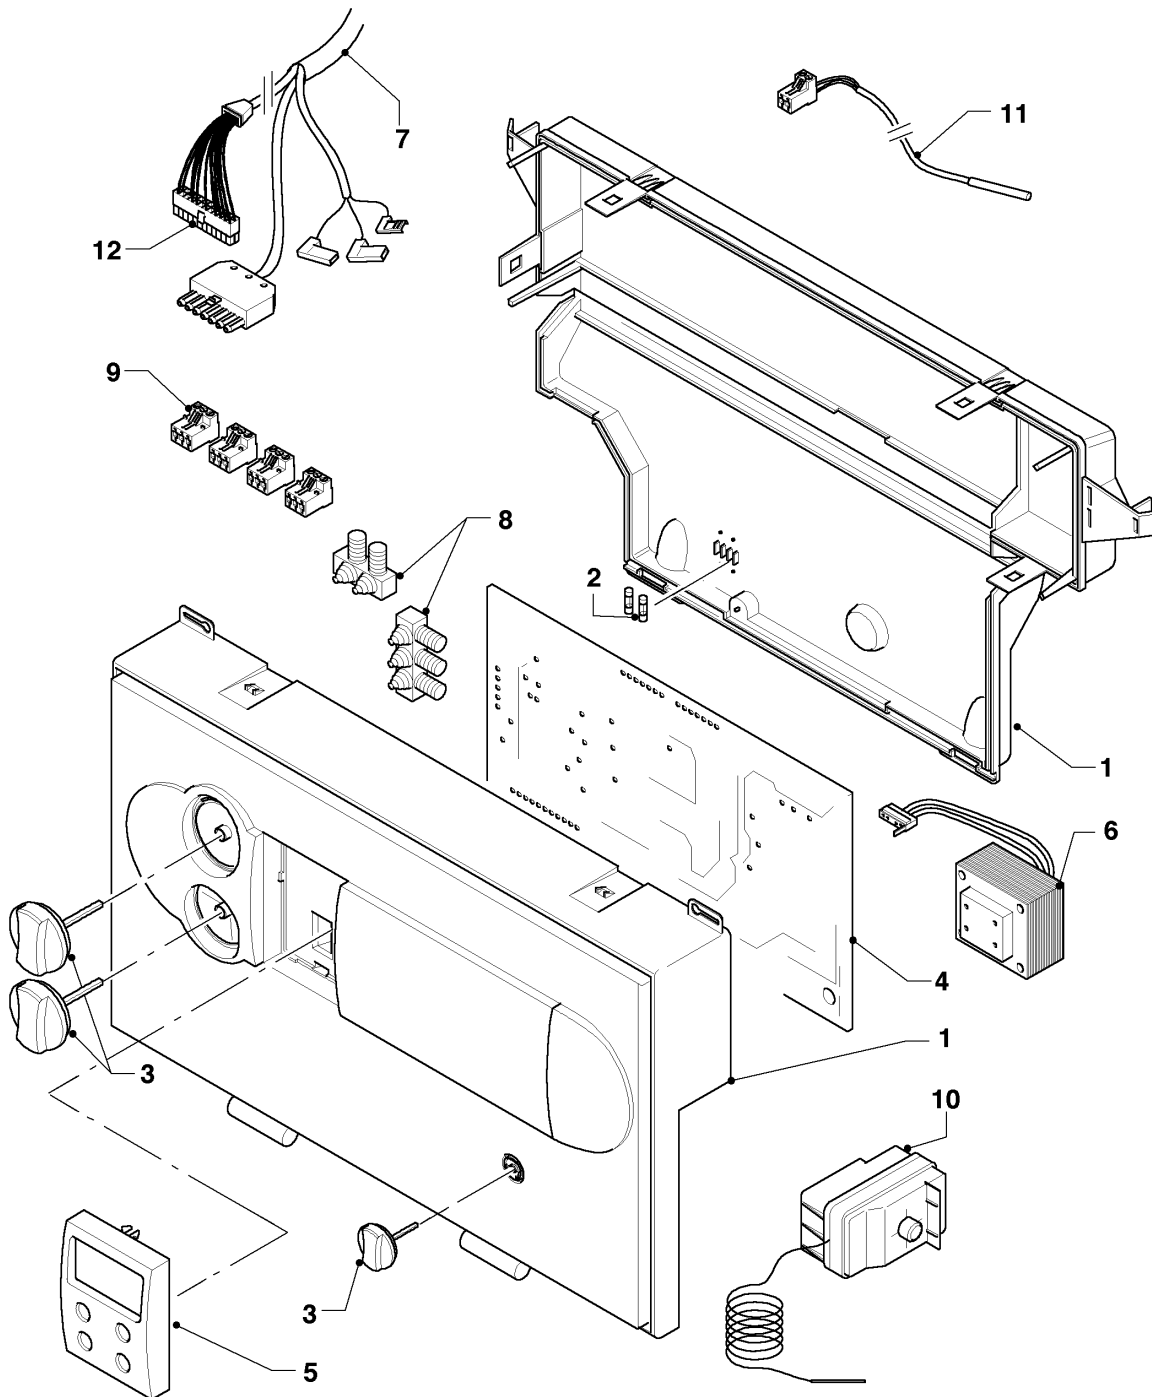

Öl-Gebläsekessel VKO unit (incl. iroVIT)

VKO unit 379/5 R2

12 - Schaltkasten

04 - 12 - 019.03

-> zum Ersatzteilkauf bei www.loebbeshop.de <-

Öl-Gebläsekessel VKO unit (incl. iroVIT)

VKO unit 379/5 R2

12 - Schaltkasten

Pos.	Teilenummer	Beschreibung	Hinweis, Bemerkung
01	295292	Schaltkasten-Gehäuse	
02	251961	Sicherung 1,25A T (10 St.)	
02	251957	Sicherung, T4H (10 St.)	
03	114288	Knopf grau, Set a 3 St.	
04	130840	Leiterplatte	
05	130822	Leiterplatte, Display (grau)	
06	287450	Transformator	
07	256280	Kabelbaum, mit STB	mit Pos. 10
08	078533	Zugentlaster, Set	
09	252629	Steckverbinder (Rast 5, 6-polig)	
10	256280	Kabelbaum, mit STB	mit Pos. 07
11	253552	Fühler, Temperaturfühler	
12	256316	Kabelbaum, mit Fühleranschluss	

-> zum Ersatzteilkauf bei www.loebbeshop.de <-