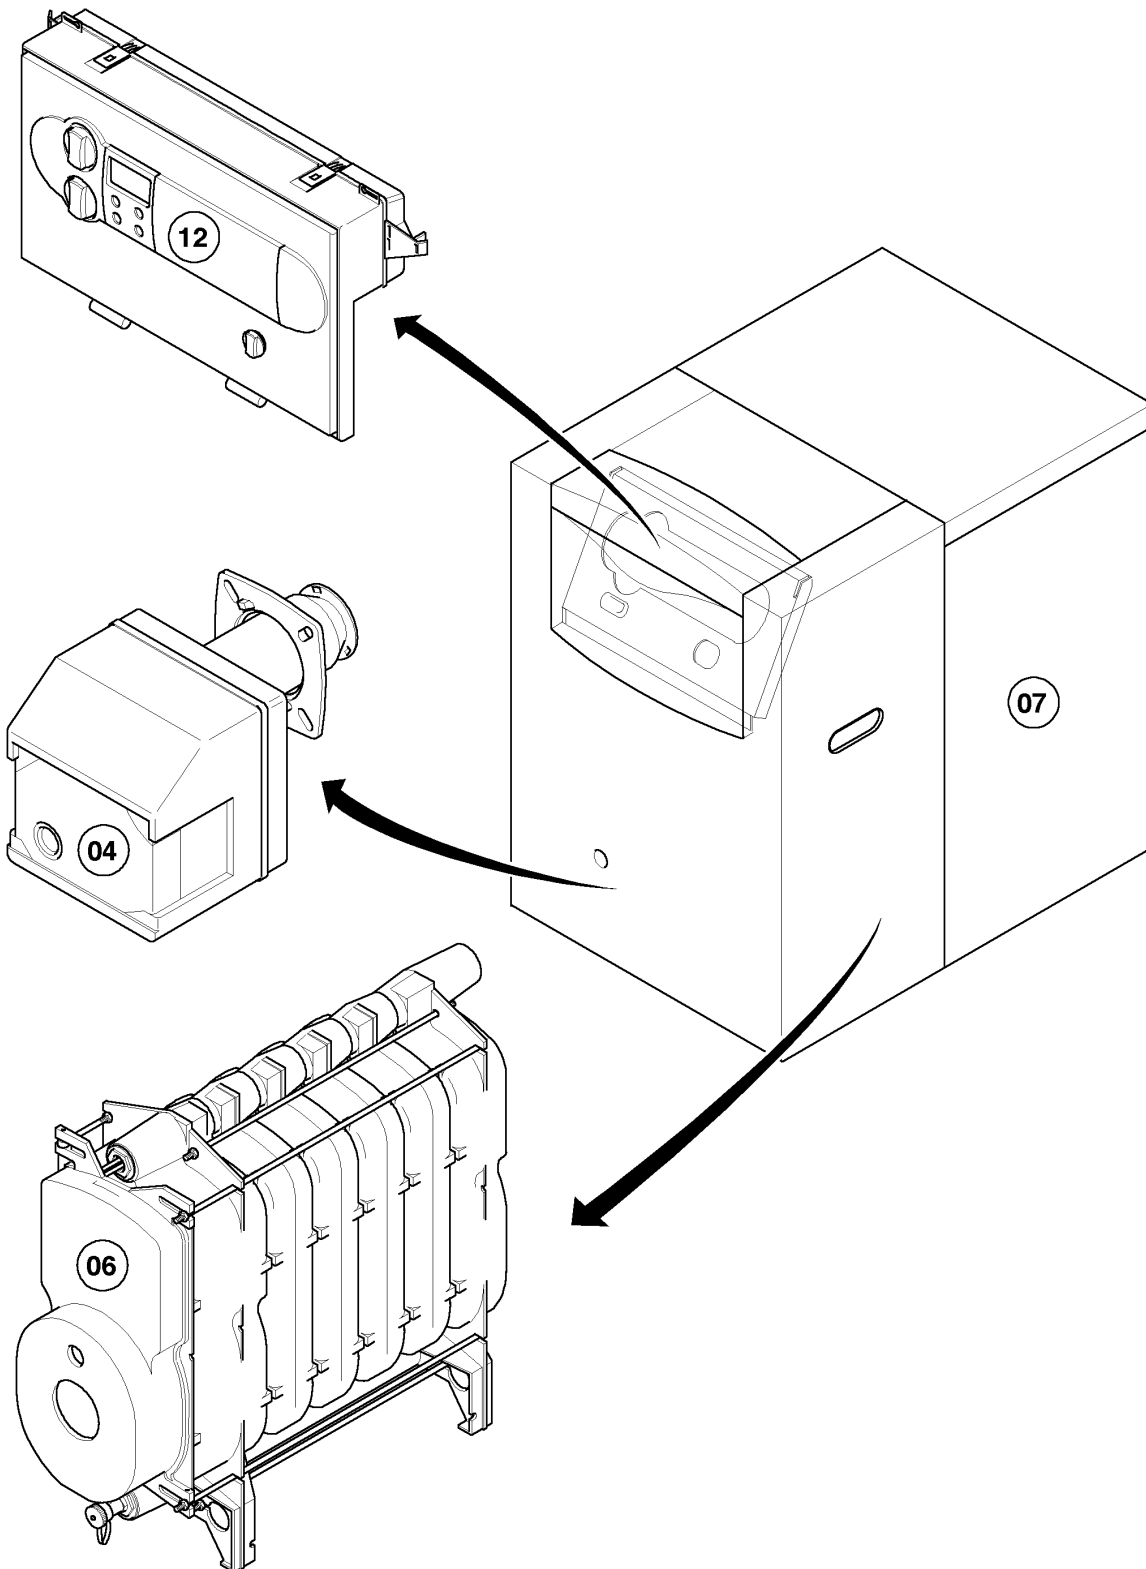

Öl-Gebläsekessel VKO unit (incl. iroVIT)

VKO unit 379/5 R2

Baugruppenübersicht

04 - 00 - 018

-> zum Ersatzteilkauf bei www.loebbeshop.de <-

Öl-Gebläsekessel VKO unit (incl. iroVIT)

VKO unit 379/5 R2

Baugruppenübersicht

Pos.	Baugruppe
04	Ölgebläsebrenner
06	Wärmetauscher
07	Verkleidungsteile
12	Schaltkasten

-> zum Ersatzteilkauf bei www.loebbeshop.de <-