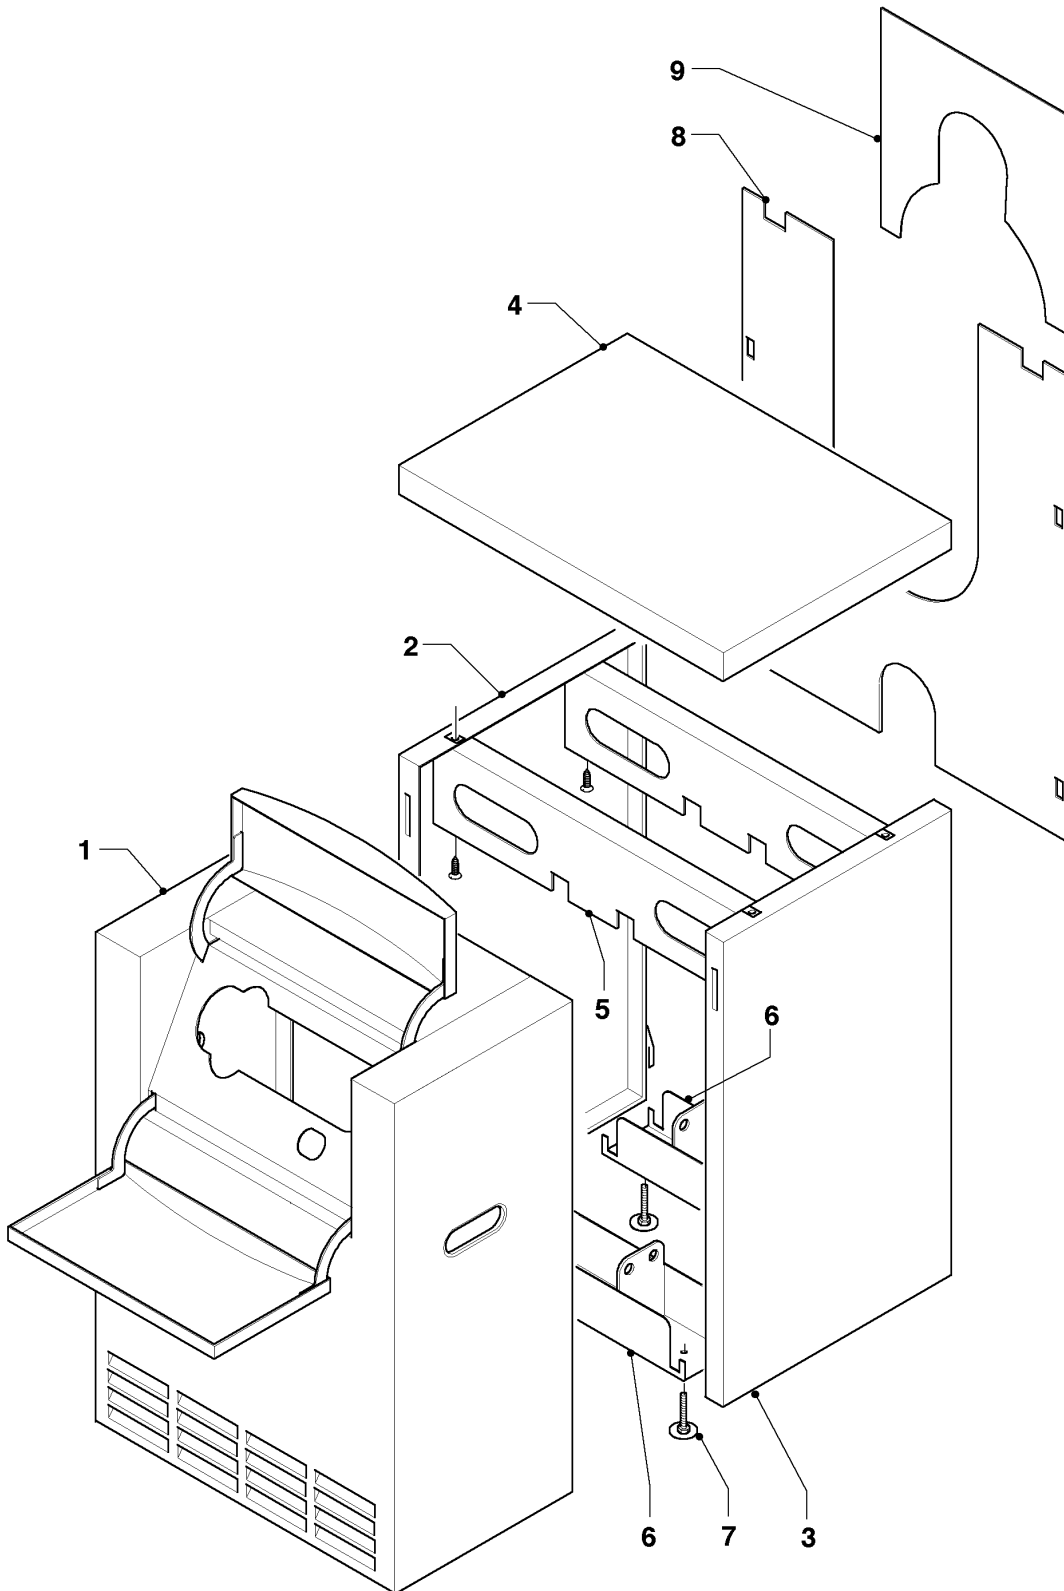

Öl-Gebläsekessel VKO unit (incl. iroVIT)

VKO unit 379/5 R2

07 - Verkleidungsteile

04 - 07 - 012.03

-> zum Ersatzteilkauf bei www.loebbeshop.de <-

Öl-Gebläsekessel VKO unit (incl. iroVIT)

VKO unit 379/5 R2

07 - Verkleidungsteile

Pos.	Teilenummer	Beschreibung	Hinweis, Bemerkung
00	079131	Isolierung, vorne oben	für iroVIT in 870 mm Höhe (nicht dargestellt)
00	079198	Isolierung, vorne oben	für iroVIT in 850 mm Höhe (nicht dargestellt)
00	079132	Isolierung, vo. unten (870 mm hoch)	für iroVIT in 870 mm Höhe (nicht dargestellt)
00	079199	Isolierung, vorne unten	für iroVIT in 850 mm Höhe (nicht dargestellt)
00	092301	Befestigungssatz VKO 5, Kleinteile	nicht dargestellt
01	068923	Haube, 847 mm H	für iroVIT 870 mm Höhe
02	092406	Seitenteil, links 807 mm H	VKO unit 379/5 R2, für iroVIT 870 mm Höhe
03	092405	Seitenteil, re. 807 mm H	VKO unit 379/5 R2, für iroVIT 870 mm Höhe
04	078984	Abdeckblech	VKO unit 379/5 R2
05	099036	Halter, für Seitenteile (Quertraverse)	
06	088141	Halteblech	
07	071935	Fuss, Stellfuß	
08	079197	Isolierung, Rückwand	nicht dargestellt
08	134632	Rückwand, gross 807 mm H	
08	210786	Isolierplatte, Rückwand	nicht dargestellt
09	134633	Rückwand, klein 291 mm H	

-> zum Ersatzteilkauf bei www.loebbeshop.de <-