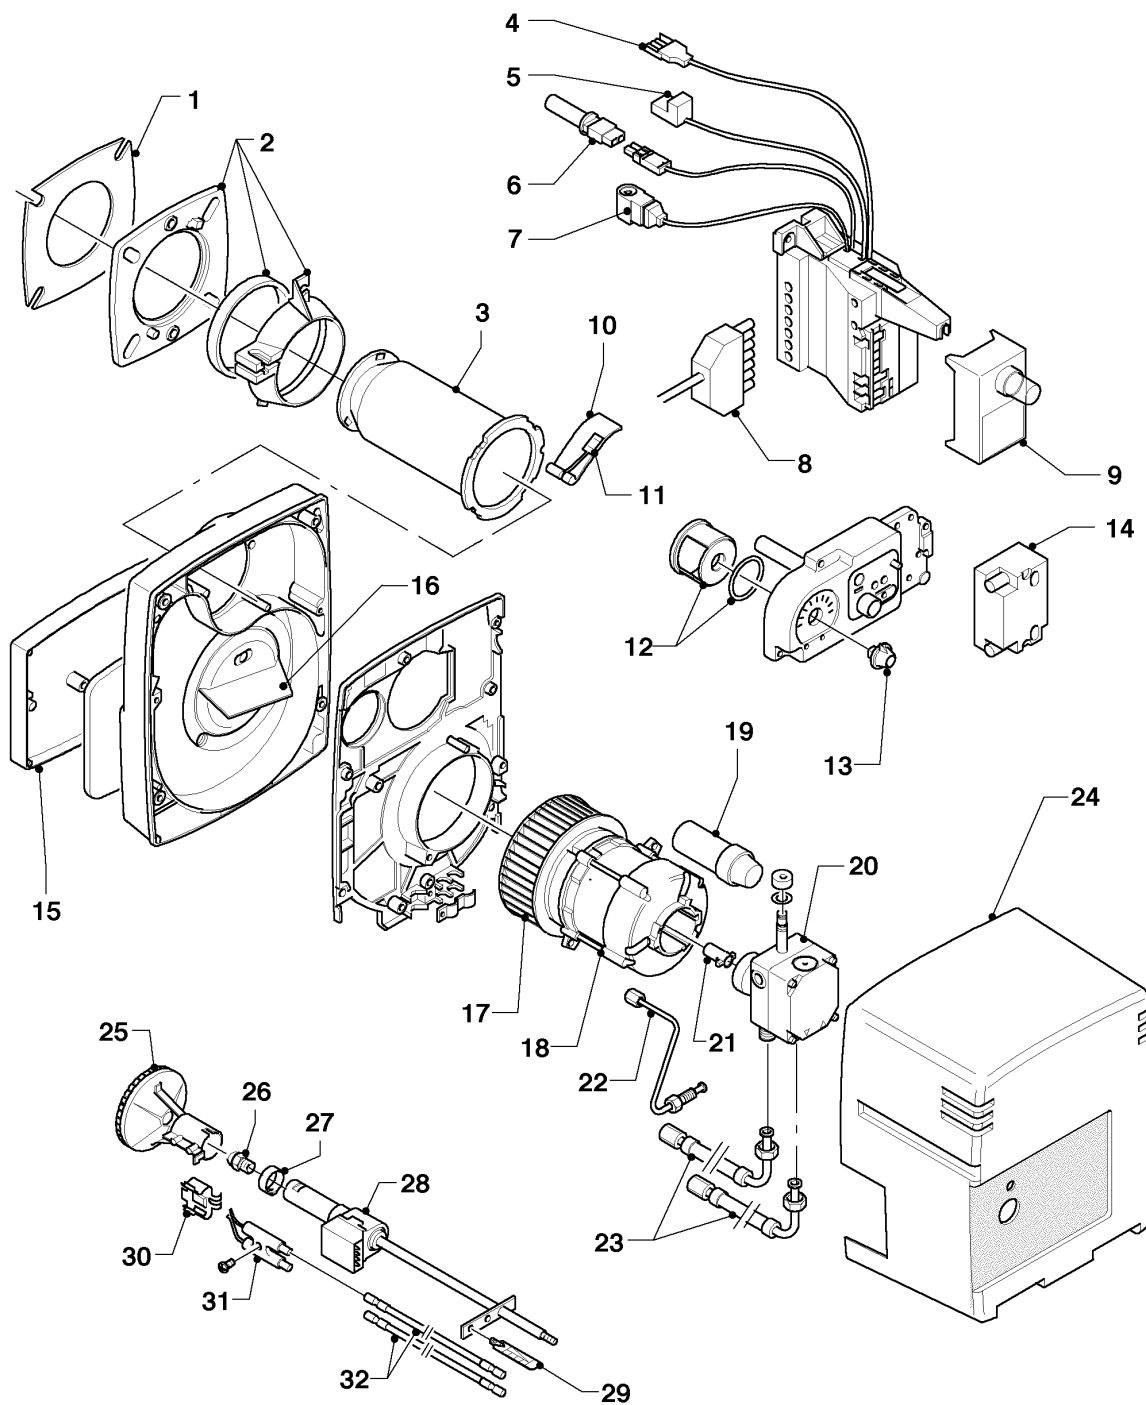

04 - 04 - 017

-> zum Ersatzteilkauf bei www.loebbeshop.de <-

Öl-Gebläsekessel VKO unit (incl. iroVIT)

VKO unit 379/5 R2

04 - Ölgebläsebrenner

Pos.	Teilenummer	Beschreibung	Hinweis, Bemerkung
01	981137	Dichtung, für Flansch D 90	VKO unit 379/5 R2
01	158358	Dichtschnur	VKO unit 379/5 R2, nicht dargestellt
02	088131	Flansch, für Brenner (D 90)	VKO unit 379/5 R2
03	132737	Brennerrohr, 193x87/59	VKO unit 379/5 R2
04	262611	Stecker, 3-polig für Motor	
05	081223	Anschlusskabel, Zündtrafo	
06	117364	Widerstand, Fotozelle	
07	0020025020	Spule, Magnetspule Danfoss	
08	256280	Kabelbaum, mit STB	
09	100593	Öl-Feuerungsautomat	
09	183541	Führung, für Entstörknopf	nicht dargestellt
09	0020068021	Anschlusskasten	Sockel für Ölfeuerungsautomat (nicht dargestellt)
10	190017	Luftklappe	mit Feder
11	190018	Luftklappe, -Feder	
12	140814	Luftsteuerteil, mit Feder	
13	143821	Knopf, man. Luftklappenantrieb	
14	091254	Zündtransformator	
15	0020012845	Deckel, Luftansaugung	VKO unit 379/5 R2
16	079434	Luftführung, (-rezirkulation)	VKO unit 379/5 R2
17	190180	Gebläserad, D 133x40	VKO unit 379/5 R2
18	255026	Motor, 110 W, mit Kondensator	
19	257303	Kondensator 4uF, 400 V	
20	160815	Pumpe, Ölpumpe, BFP21L3-LES	
20	153051	Filter-Einsatz, für Ölpumpe	mit Dichtung (nicht dargestellt)
21	284511	Kupplung, für Ölpumpe	
22	091563	Rohr, Düsenzuleitung	
23	095665	Anschluss/Ölschlauch, L=1,4 m	
24	178530	Haube, für Brenner	
25	0020012516	Stauplatte	VKO unit 379/5 R2

-> zum Ersatzteilkauf bei www.loebbeshop.de <-

Öl-Gebläsekessel VKO unit (incl. iroVIT)

VKO unit 379/5 R2

04 - Ölgebläsebrenner

Pos.	Teilenummer	Beschreibung	Hinweis, Bemerkung
26	246607	Brennerdüse (Öl), 0,85 GPH 45GR/H	VKO unit 379/5 R2
27	0020012523	Einstellring	
28	289814	Düsenstock, /-gestänge	VKO unit 379/5 R2
28	0020012514	Kabel, Ölvorwärmung	VKO unit 379/5 R2, nicht dargestellt
29	208466	Blende, Einstellskala	
30	087183	Halter, für Elektrode	
31	0020012517	Zünderlektrode	
32	091539	Zündkabel	