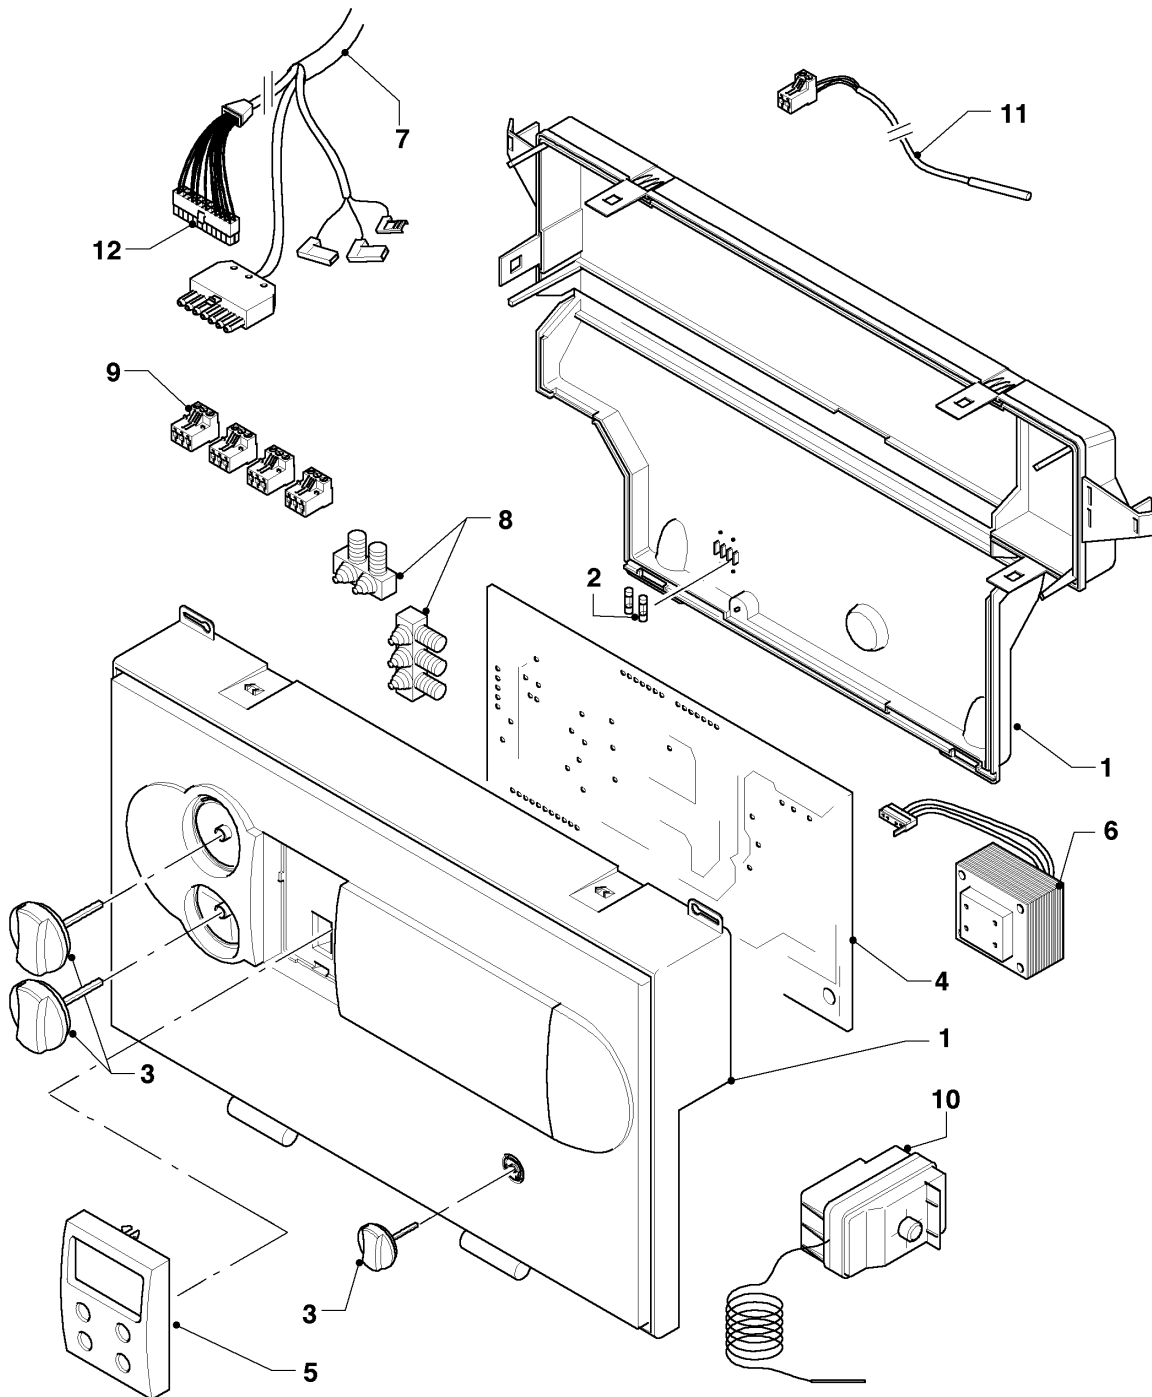

Öl-Gebläsekessel VKO unit (incl. iroVIT)

VKO unit 439/5

12 - Schaltkasten

04 - 12 - 019.03

-> zum Ersatzteilkauf bei www.loebbeshop.de <-

Öl-Gebläsekessel VKO unit (incl. iroVIT)

VKO unit 439/5

12 - Schaltkasten

Pos.	Teilenummer	Beschreibung	Hinweis, Bemerkung
01	295292	Schaltkasten-Gehäuse	
02	251961	Sicherung 1,25A T (10 St.)	
02	251957	Sicherung, T4H (10 St.)	
03	114288	Knopf grau, Set a 3 St.	
04	130840	Leiterplatte	
05	130822	Leiterplatte, Display (grau)	
06	287450	Transformator	
07	256280	Kabelbaum, mit STB	mit Pos. 10
08	078533	Zugentlaster, Set	
09	252629	Steckverbinder (Rast 5, 6-polig)	
10	256280	Kabelbaum, mit STB	mit Pos. 07
11	253552	Fühler, Temperaturfühler	
12	256316	Kabelbaum, mit Fühleranschluss