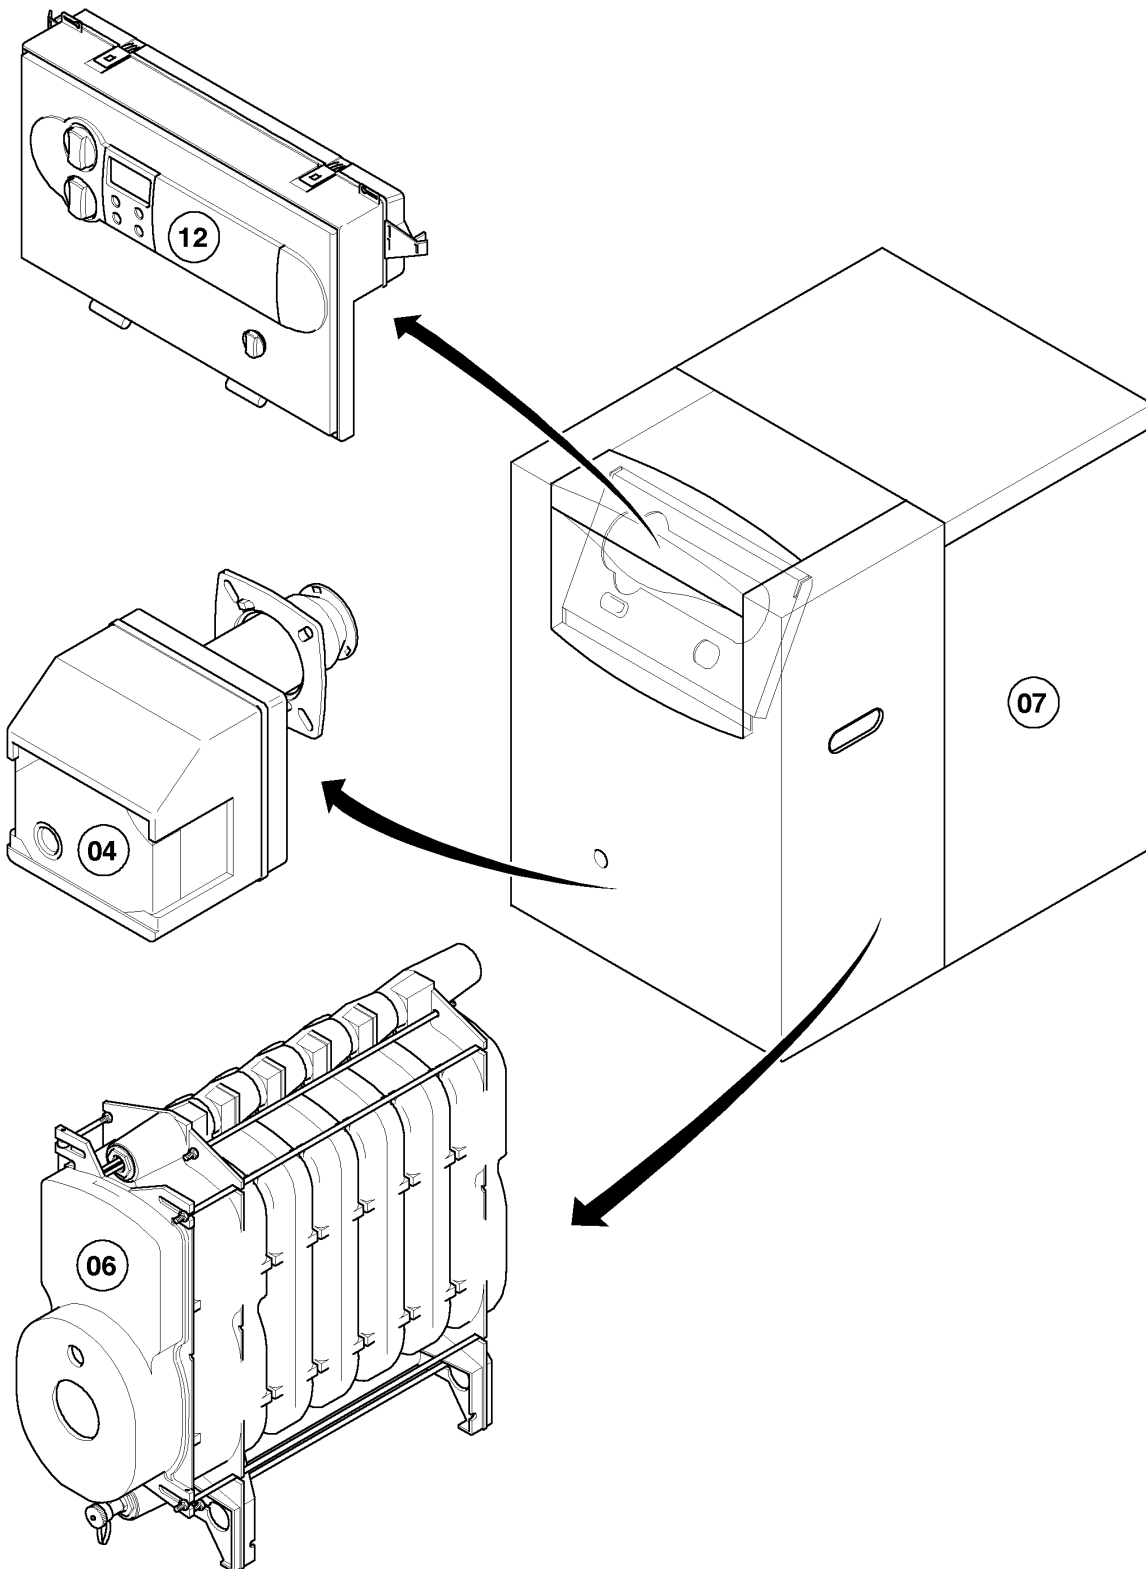

Öl-Gebläsekessel VKO unit (incl. iroVIT)

VKO unit 439/5

Baugruppenübersicht

04 - 00 - 018

-> zum Ersatzteilkauf bei www.loebbeshop.de <-

Öl-Gebläsekessel VKO unit (incl. iroVIT)

VKO unit 439/5

Baugruppenübersicht

04 - 04 - 014

-> zum Ersatzteilkauf bei www.loebbeshop.de <-

Öl-Gebläsekessel VKO unit (incl. iroVIT)

VKO unit 439/5

04 - Ölgebläsebrenner

Pos.	Teilenummer	Beschreibung	Hinweis, Bemerkung
01	981137	Dichtung, für Flansch D 90	VKO unit 439/5
01	158358	Dichtschnur	VKO unit 439/5, nicht dargestellt
02	088131	Flansch, für Brenner (D 90)	VKO unit 439/5
03	132737	Brennerrohr, 193x87/59	VKO unit 439/5
04	098936	Halter, für Elektrode	
05	190021	Luftklappe, mit Zugfeder	VKO unit 439/5
06	153046	Filter-Einsatz, für Ölpumpe	
07	190264	Gebläserad, D 133x52	VKO unit 439/5
08	250121	Elektromotor, 90 W	
09	284513	Kupplung, für Ölpumpe	
10	160803	Pumpe, Ölpumpe	VKO unit 439/5
11	172419	Spule, Magnetspule Suntec	
11	0020025020	Spule, Magnetspule Danfoss	
12	022595	Rohr, Düsenzuleitung	
13	095665	Anschluss/Ölschlauch, L=1,4 m	
14	100593	Öl-Feuerungsautomat	Satronic
14	202745	Umrüstsatz, Brahma	VKO unit 439/5, für den Austausch von Brahma auf Satronic mit Ölvorwärmung (nicht dargestellt) Dieser Artikel ist nicht mehr lieferbar.
14	104536	Anschlusskasten	VKO unit 439/5
15	256280	Kabelbaum, mit STB	und Brennerstecker
16	068922	Haube, Brennerhaube	
17	114127	Zündkabel	für Satronic Ölfeuerungsautomat
17	091561	Zündkabel	für Brahma Ölfeuerungsautomaten
18	114125	Zünderlektrode	für Satronic Ölfeuerungsautomaten
18	090752	Elektrode	
19	140813	Stauscheibe/Luftplatte	VKO unit 439/5
20	246608	Brennerdüse (Öl), 1,00 GPH 45GR/H	VKO unit 439/5
21	289657	Düsenstock	VKO unit 439/5
22	077985	Ansaugluftführung, rot	VKO unit 439/5
23	-	-	VKO unit 439/5, Bauteil trifft für dieses Gerät nicht zu