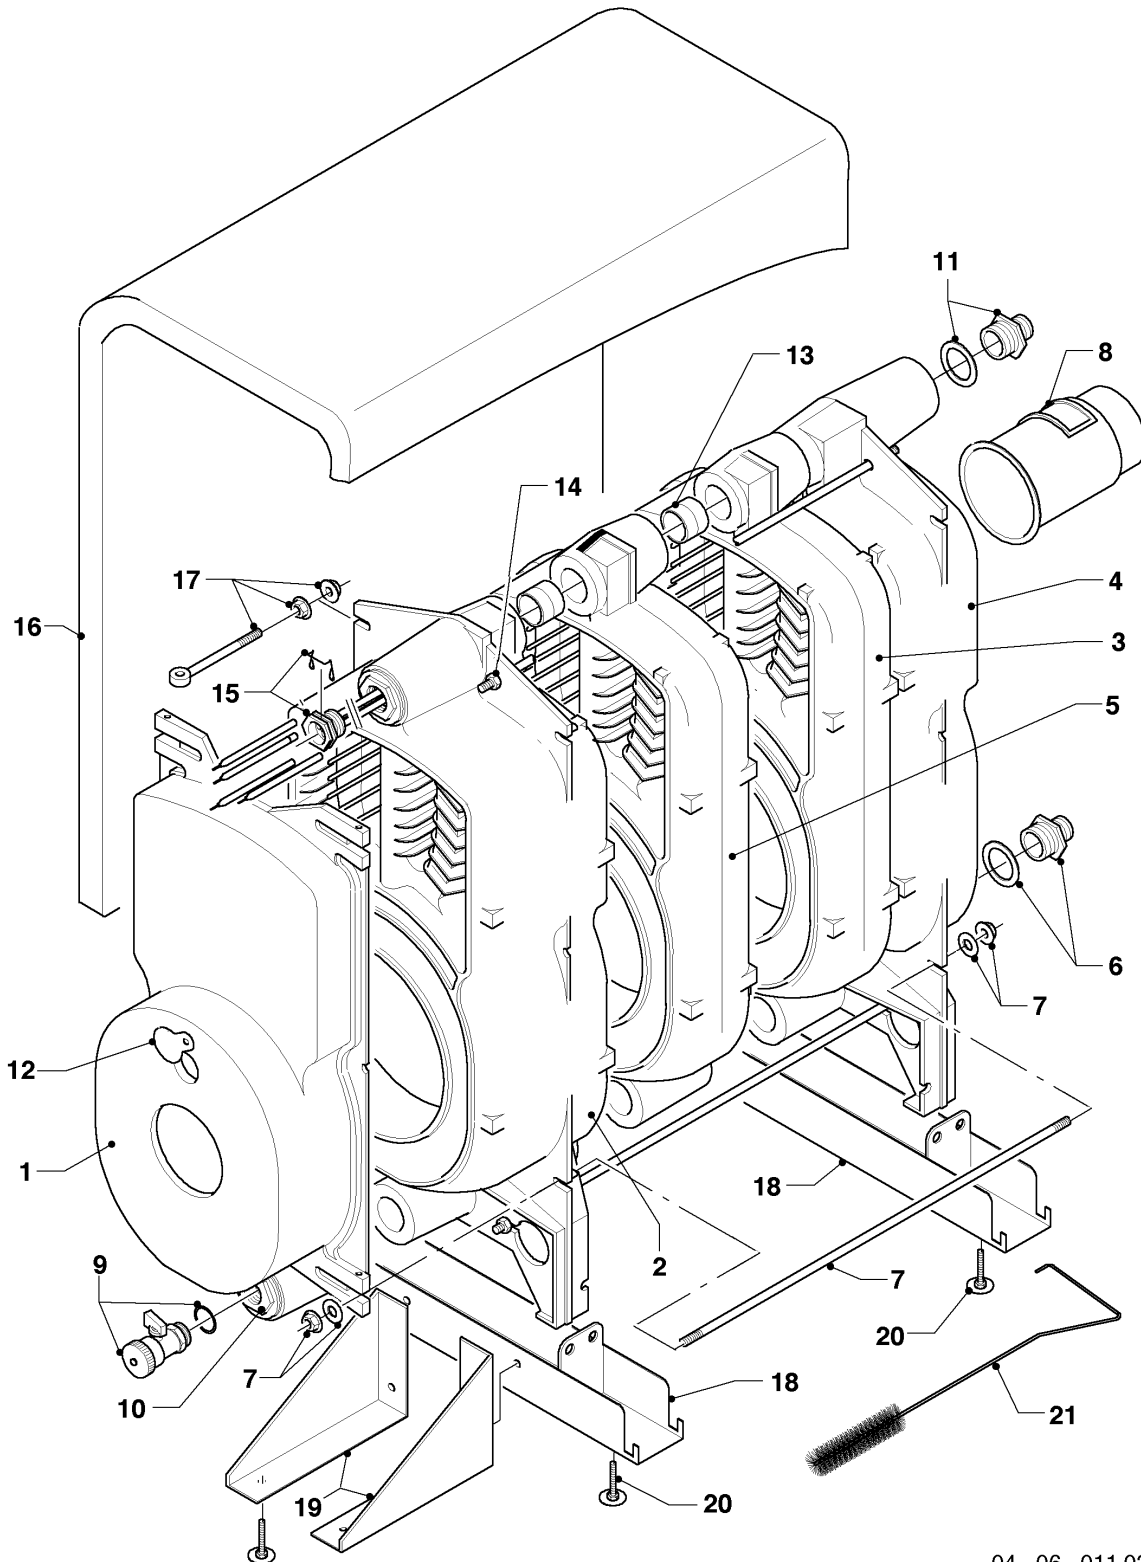

Öl-Gebläsekessel VKO unit (incl. iroVIT)

VKO unit 439/5

06 - Wärmetauscher

04 - 06 - 011.03

-> zum Ersatzteilkauf bei www.loebbeshop.de <-

Öl-Gebläsekessel VKO unit (incl. iroVIT)

VKO unit 439/5

06 - Wärmetauscher

Pos.	Teilenummer	Beschreibung	Hinweis, Bemerkung
00	099036	Halter, für Seitenteile (Quertraverse)	nicht dargestellt
00	099037	Halter, für Schaltkasten	nicht dargestellt
01	185205	Brennertüre	incl. Isolierung und Dichtschnur
01	076641	Isolierung, für Brennertür	nicht dargestellt
01	981351	Dichtung	nicht dargestellt
01	105919	Sechskantschraube, (10 St.)	nicht dargestellt
02	062498	Vorderglied	
03	062501	Mittelglied	
04	062499	Hinterglied	
05	062502	Mittelglied, spezial	VKO unit 439/5
06	184123	Reduzierstück, Nippel	VKO unit 439/5
07	060310	Ankerstange	VKO unit 439/5
08	146035	Abgasrohr, m.Reinigungsöffnung (150 mm)	VKO unit 439/5
09	014740	K.F.E.-Hahn	
10	184122	Reduzierstück, Nippel	VKO unit 439/5
11	184123	Reduzierstück, Nippel	
12	161276	Schaulochdeckel	
13	136107	Kesselnippel	
14	092301	Befestigungssatz VKO 5, Kleinteile	
15	060636	Fühlerrohr	
16	079175	Isolierung, Kesselblock	VKO unit 439/5
17	092302	Befestigungssatz, für Brennertür	
18	088141	Halblech	
19	-	-	VKO unit 439/5, Bauteil trifft für dieses Gerät nicht zu
20	071935	Fuss, Stellfuß	
21	297008	Bürsten, Reinigungsbürsten	

-> zum Ersatzteilkauf bei www.loebbeshop.de <-