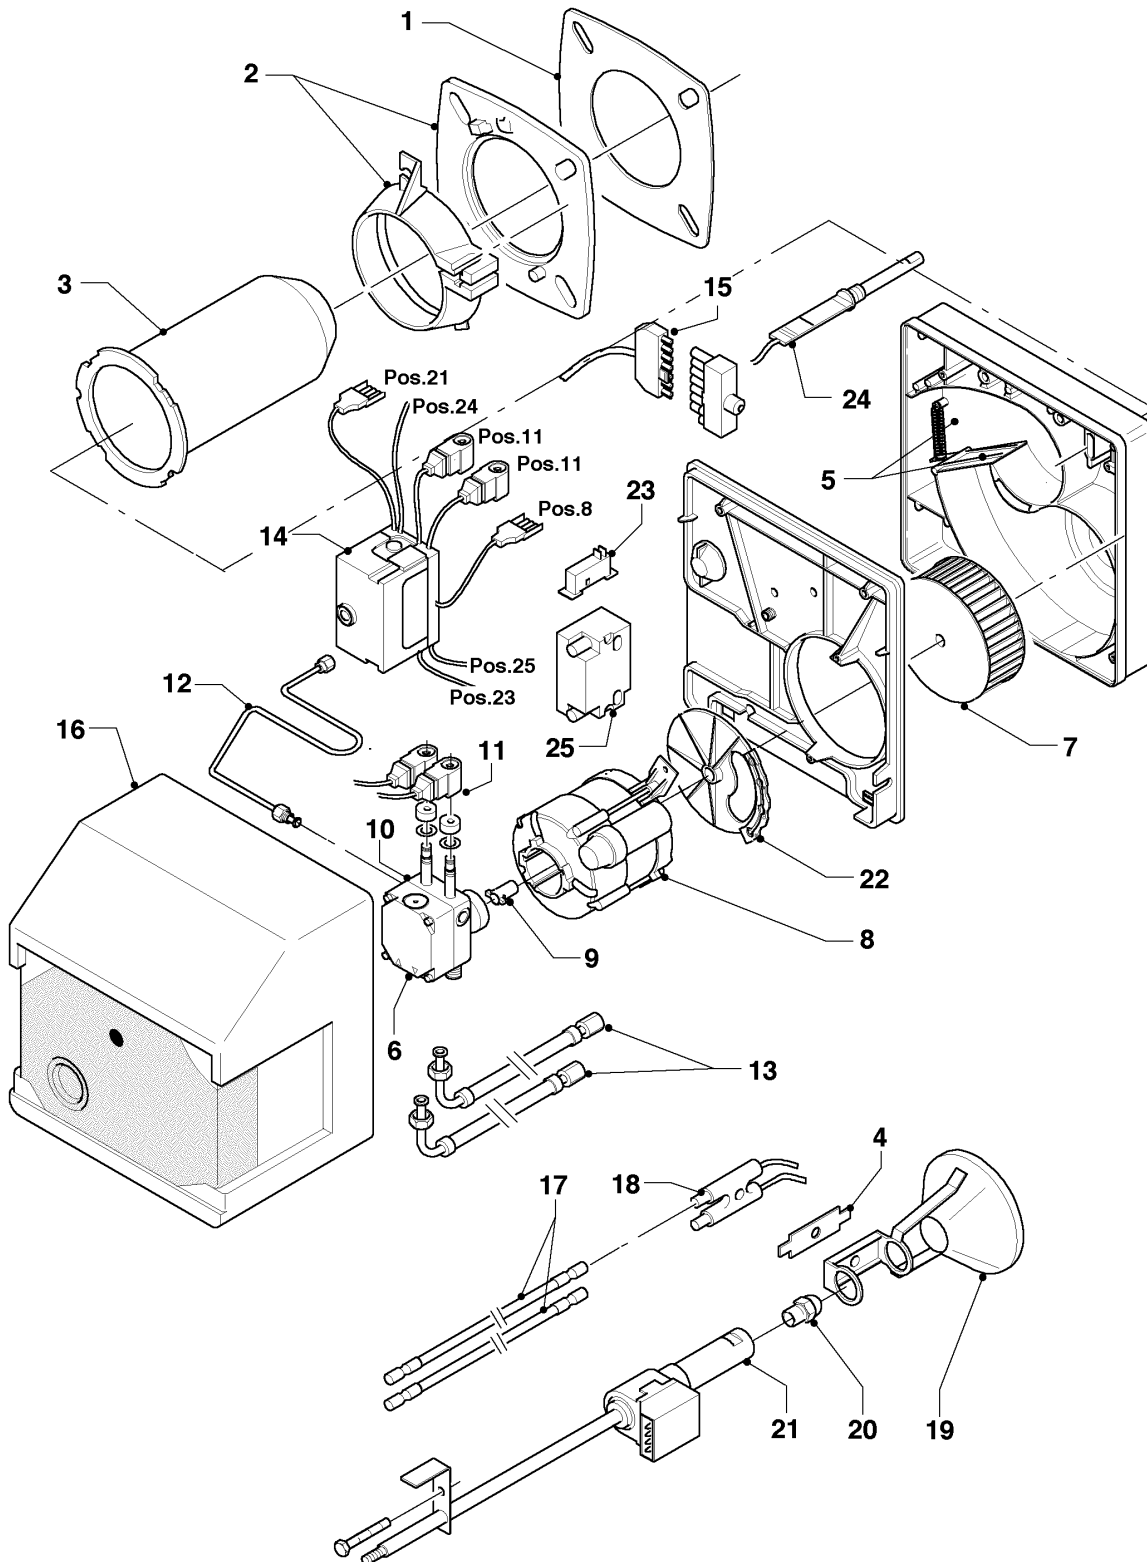

Öl-Gebläsekessel VKO unit (incl. iroVIT)

VKO unit 439/5

Baugruppenübersicht

04 - 00 - 018

-> zum Ersatzteilkauf bei www.loebbeshop.de <-

Öl-Gebläsekessel VKO unit (incl. iroVIT)

VKO unit 439/5

Baugruppenübersicht

04 - 04 - 014

-> zum Ersatzteilkauf bei www.loebbeshop.de <-

Öl-Gebläsekessel VKO unit (incl. iroVIT)

VKO unit 439/5

04 - Ölgebläsebrenner

Pos.	Teilenummer	Beschreibung	Hinweis, Bemerkung
01	981137	Dichtung, für Flansch D 90	VKO unit 439/5
01	158358	Dichtschnur	VKO unit 439/5, nicht dargestellt
02	088131	Flansch, für Brenner (D 90)	VKO unit 439/5
03	132737	Brennerrohr, 193x87/59	VKO unit 439/5
04	098936	Halter, für Elektrode	
05	190021	Luftklappe, mit Zugfeder	VKO unit 439/5
06	153046	Filter-Einsatz, für Ölpumpe	
07	190264	Gebläserad, D 133x52	VKO unit 439/5
08	250121	Elektromotor, 90 W	
09	284513	Kupplung, für Ölpumpe	
10	160803	Pumpe, Ölpumpe	VKO unit 439/5
11	172419	Spule, Magnetspule Suntec	
11	0020025020	Spule, Magnetspule Danfoss	
12	022595	Rohr, Düsenzuleitung	
13	095665	Anschluss/Ölschlauch, L=1,4 m	
14	100593	Öl-Feuerungsautomat	Satronic
14	202745	Umrüstsatz, Brahma	VKO unit 439/5, für den Austausch von Brahma auf Satronic mit Ölvorwärmung (nicht dargestellt) Dieser Artikel ist nicht mehr lieferbar.
14	104536	Anschlusskasten	VKO unit 439/5
15	256280	Kabelbaum, mit STB	und Brennerstecker
16	068922	Haube, Brennerhaube	
17	114127	Zündkabel	für Satronic Ölfeuerungsautomat
17	091561	Zündkabel	für Brahma Ölfeuerungsautomaten
18	114125	Zünderlektrode	für Satronic Ölfeuerungsautomaten
18	090752	Elektrode	
19	140813	Stauscheibe/Luftplatte	VKO unit 439/5
20	246608	Brennerdüse (Öl), 1,00 GPH 45GR/H	VKO unit 439/5
21	289657	Düsenstock	VKO unit 439/5
22	077985	Ansaugluftführung, rot	VKO unit 439/5
23	-	-	VKO unit 439/5, Bauteil trifft für dieses Gerät nicht zu