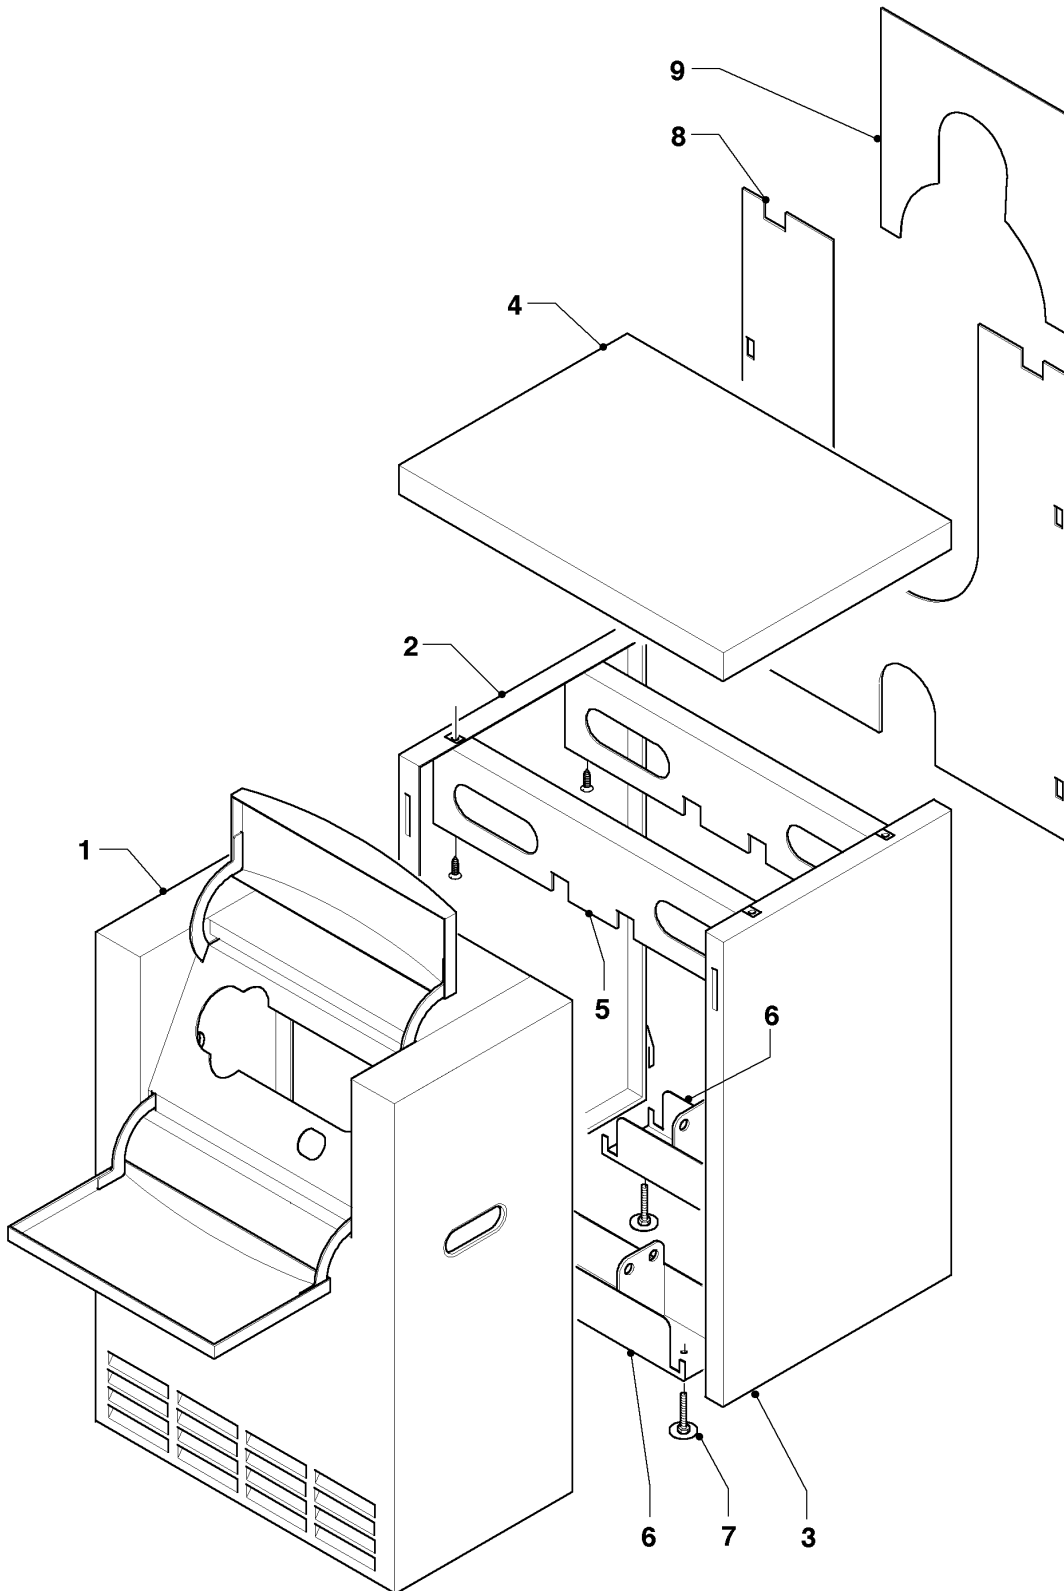

Öl-Gebläsekessel VKO unit (incl. iroVIT)

VKO unit 439/5

07 - Verkleidungsteile

04 - 07 - 012.03

-> zum Ersatzteilkauf bei www.loebbeshop.de <-

Öl-Gebläsekessel VKO unit (incl. iroVIT)

VKO unit 439/5

07 - Verkleidungsteile

Pos.	Teilenummer	Beschreibung	Hinweis, Bemerkung
00	079131	Isolierung, vorne oben	für iroVIT in 870 mm Höhe (nicht dargestellt)
00	079198	Isolierung, vorne oben	für iroVIT in 850 mm Höhe (nicht dargestellt)
00	079132	Isolierung, vo. unten (870 mm hoch)	für iroVIT in 870 mm Höhe (nicht dargestellt)
00	079199	Isolierung, vorne unten	für iroVIT in 850 mm Höhe (nicht dargestellt)
00	092301	Befestigungssatz VKO 5, Kleinteile	nicht dargestellt
01	068917	Haube, 828 mm H	für iroVIT 850 mm Höhe
01	068923	Haube, 847 mm H	für iroVIT 870 mm Höhe
02	207525	Seitenteil, links 788 mm H	VKO unit 439/5, für iroVIT 850 mm Höhe
02	092408	Seitenteil, links 807 mm H	VKO unit 439/5, für iroVIT 870 mm Höhe
03	207526	Seitenteil, rechts 788 mm H	VKO unit 439/5, für iroVIT 850 mm Höhe
03	092407	Seitenteil, re. 807 mm H	VKO unit 439/5, für iroVIT 870 mm Höhe
04	078985	Abdeckblech	VKO unit 439/5
05	099036	Halter, für Seitenteile (Quertraverse)	
06	088141	Halteblech	
07	071935	Fuss, Stellfuß	
08	134638	Rückwand, gross 788 mm	für iroVIT 850 mm Höhe
08	079197	Isolierung, Rückwand	für iroVIT 850 mm Höhe (nicht dargestellt)
08	134632	Rückwand, gross 807 mm H	für iroVIT 870 mm Höhe
08	210786	Isolierplatte, Rückwand	für iroVIT in 870 mm Höhe (nicht dargestellt)
09	134639	Rückwand, klein 272 mm	für iroVIT 850 mm Höhe
09	134633	Rückwand, klein 291 mm H	für iroVIT 870 mm Höhe

-> zum Ersatzteilkauf bei www.loebbeshop.de <-