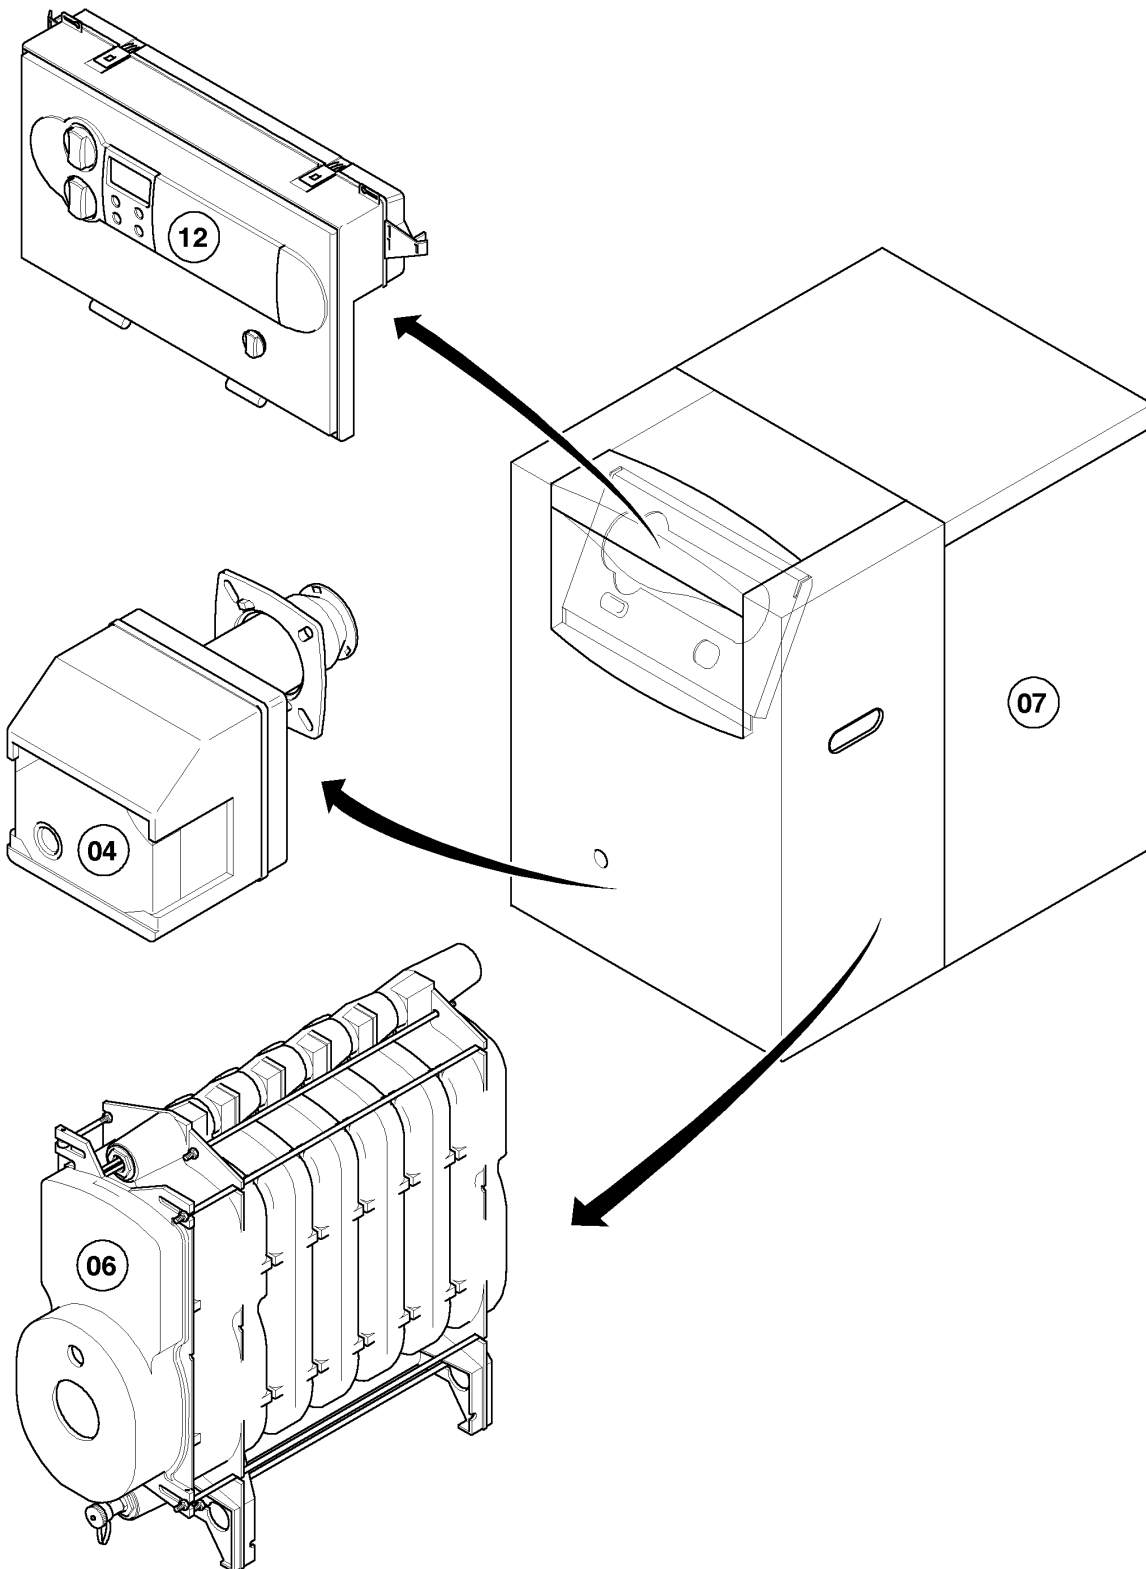

Öl-Gebläsekessel VKO unit (incl. iroVIT)

VKO unit 509/5 R2

Baugruppenübersicht

04 - 00 - 018

-> zum Ersatzteilkauf bei www.loebbeshop.de <-

Öl-Gebläsekessel VKO unit (incl. iroVIT)

VKO unit 509/5 R2

Baugruppenübersicht

Pos.	Baugruppe
04	Ölgebläsebrenner
06	Wärmetauscher
07	Verkleidungsteile
12	Schaltkasten

-> zum Ersatzteilkauf bei www.loebbeshop.de <-