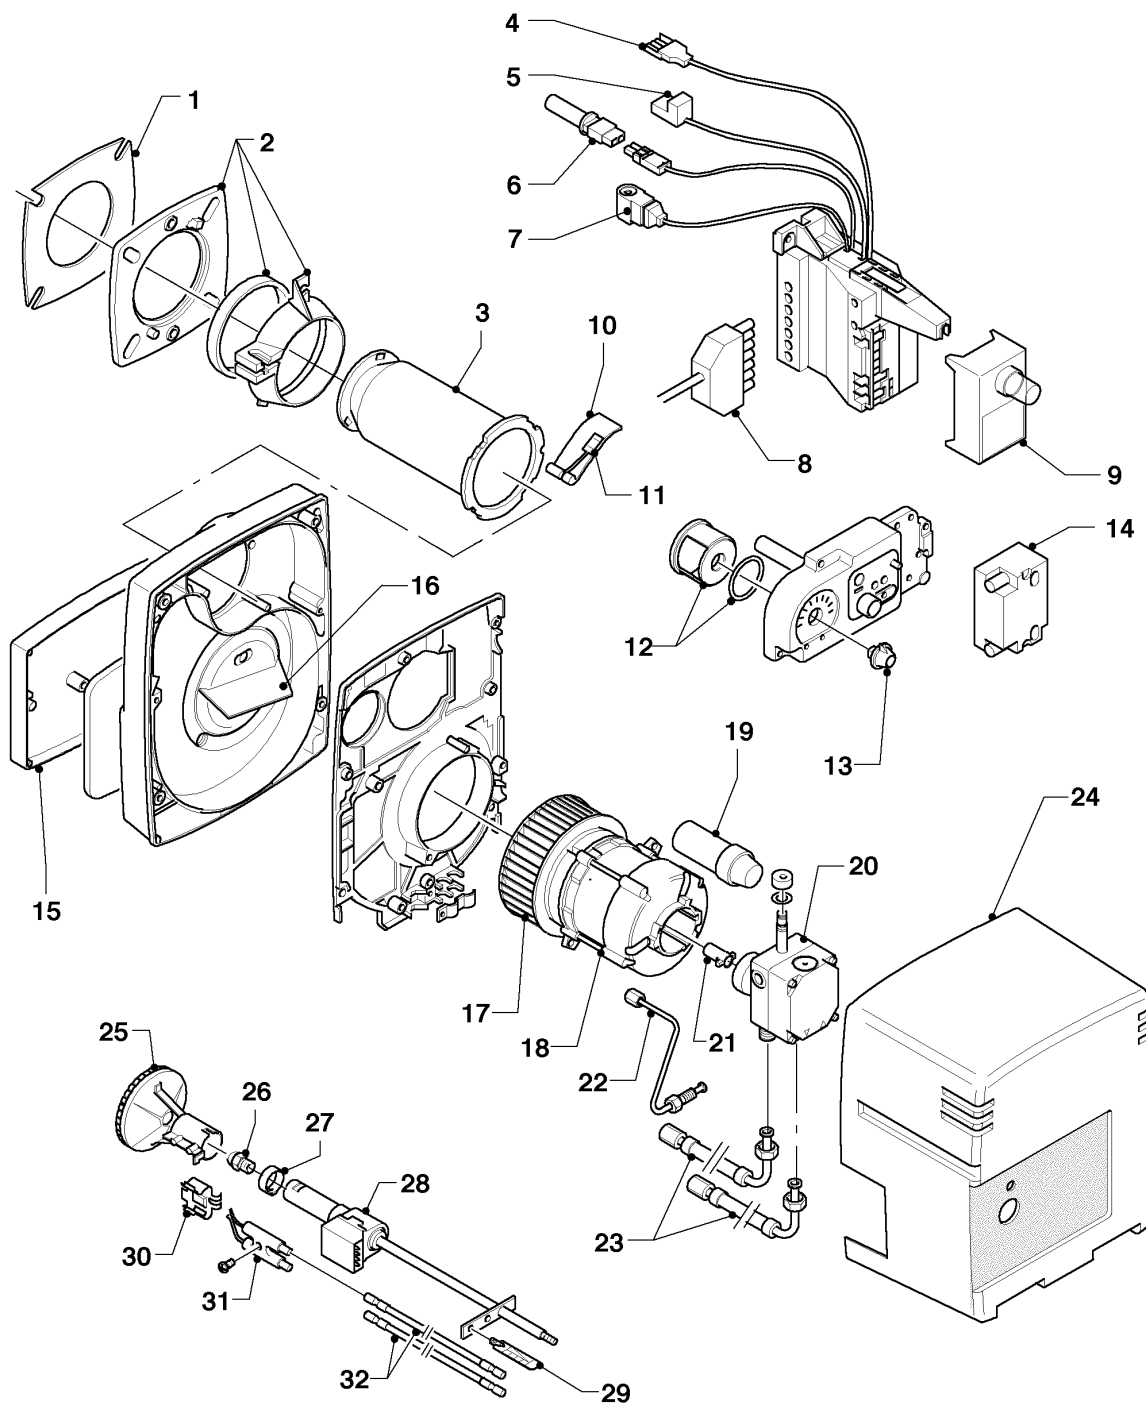

04 - 04 - 017

-> zum Ersatzteilkauf bei www.loebbeshop.de <-

Öl-Gebläsekessel VKO unit (incl. iroVIT)

VKO unit 509/5 R2

04 - Ölgebläsebrenner

Pos.	Teilenummer	Beschreibung	Hinweis, Bemerkung
01	981137	Dichtung, für Flansch D 90	VKO unit 509/5 R2
01	158358	Dichtschnur	VKO unit 509/5 R2, nicht dargestellt
02	088131	Flansch, für Brenner (D 90)	VKO unit 509/5 R2
03	132737	Brennerrohr, 193x87/59	VKO unit 509/5 R2
04	262611	Stecker, 3-polig für Motor	
05	081223	Anschlusskabel, Zündtrafo	
06	117364	Widerstand, Fotozelle	
07	0020025020	Spule, Magnetspule Danfoss	
08	256280	Kabelbaum, mit STB	
09	100593	Öl-Feuerungsautomat	
09	183541	Führung, für Entstörknopf	nicht dargestellt
09	0020068021	Anschlusskasten	Sockel für Ölfeuerungsautomat (nicht dargestellt)
10	190017	Luftklappe	mit Feder
11	190018	Luftklappe, -Feder	
12	140814	Luftsteuerteil, mit Feder	
13	143821	Knopf, man. Luftklappenantrieb	
14	091254	Zündtransformator	
15	0020012513	Deckel, Luftansaugung	VKO unit 509/5 R2
15	0020012519	Isolierung	VKO unit 509/5 R2, für Deckel, Luftansaugung (nicht dargestellt)
16	0020012521	Luftführung, (-rezirkulation)	VKO unit 509/5 R2
16	0020012518	Isolierung	VKO unit 509/5 R2, für Brennergehäuse (nicht dargestellt)
17	0020012522	Gebläserad, D 133x62	VKO unit 509/5 R2
18	255026	Motor, 110 W, mit Kondensator	
19	257303	Kondensator 4uF, 400 V	
20	160815	Pumpe, Ölpumpe, BFP21L3-LES	
20	153051	Filter-Einsatz, für Ölpumpe	mit Dichtung (nicht dargestellt)
21	284511	Kupplung, für Ölpumpe	
22	091563	Rohr, Düsenzuleitung	