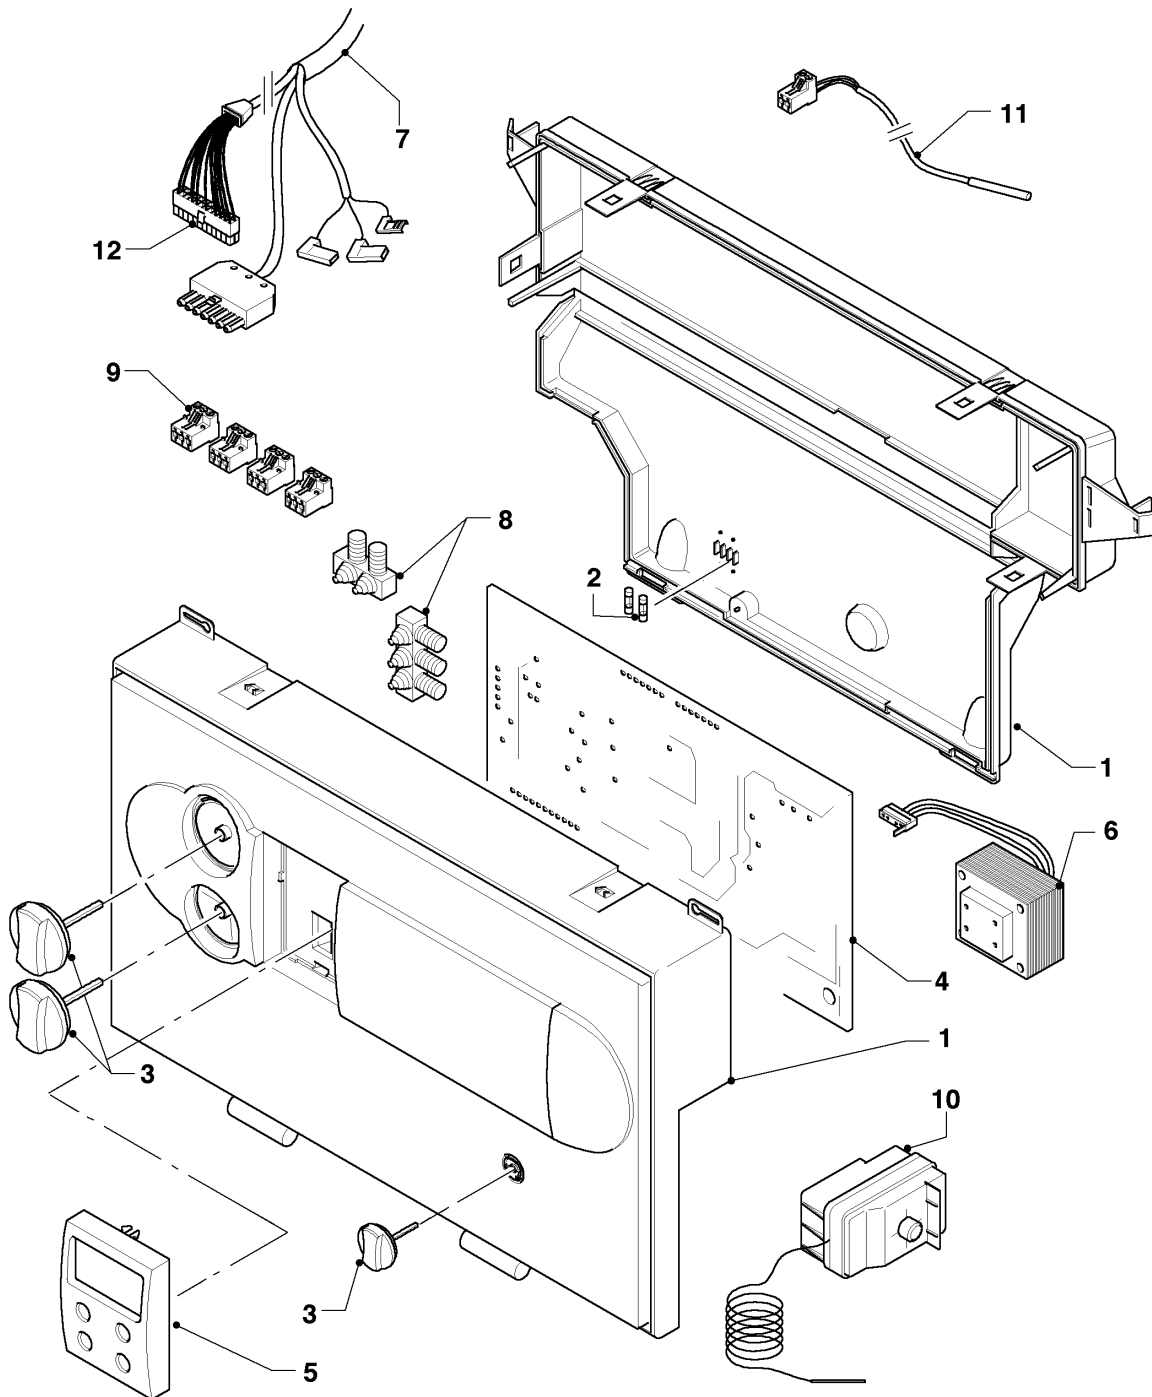

Öl-Gebläsekessel VKO unit (incl. iroVIT)

VKO unit 509/5 R2

12 - Schaltkasten

04 - 12 - 019.03

-> zum Ersatzteilkauf bei www.loebbeshop.de <-

Öl-Gebläsekessel VKO unit (incl. iroVIT)

VKO unit 509/5 R2

12 - Schaltkasten

Pos.	Teilenummer	Beschreibung	Hinweis, Bemerkung
01	295292	Schaltkasten-Gehäuse	
02	251961	Sicherung 1,25A T (10 St.)	
02	251957	Sicherung, T4H (10 St.)	
03	114288	Knopf grau, Set a 3 St.	
04	130840	Leiterplatte	
05	130822	Leiterplatte, Display (grau)	
06	287450	Transformator	
07	256280	Kabelbaum, mit STB	mit Pos. 10
08	078533	Zugentlaster, Set	
09	252629	Steckverbinder (Rast 5, 6-polig)	
10	256280	Kabelbaum, mit STB	mit Pos. 07
11	253552	Fühler, Temperaturfühler	
12	256316	Kabelbaum, mit Fühleranschluss