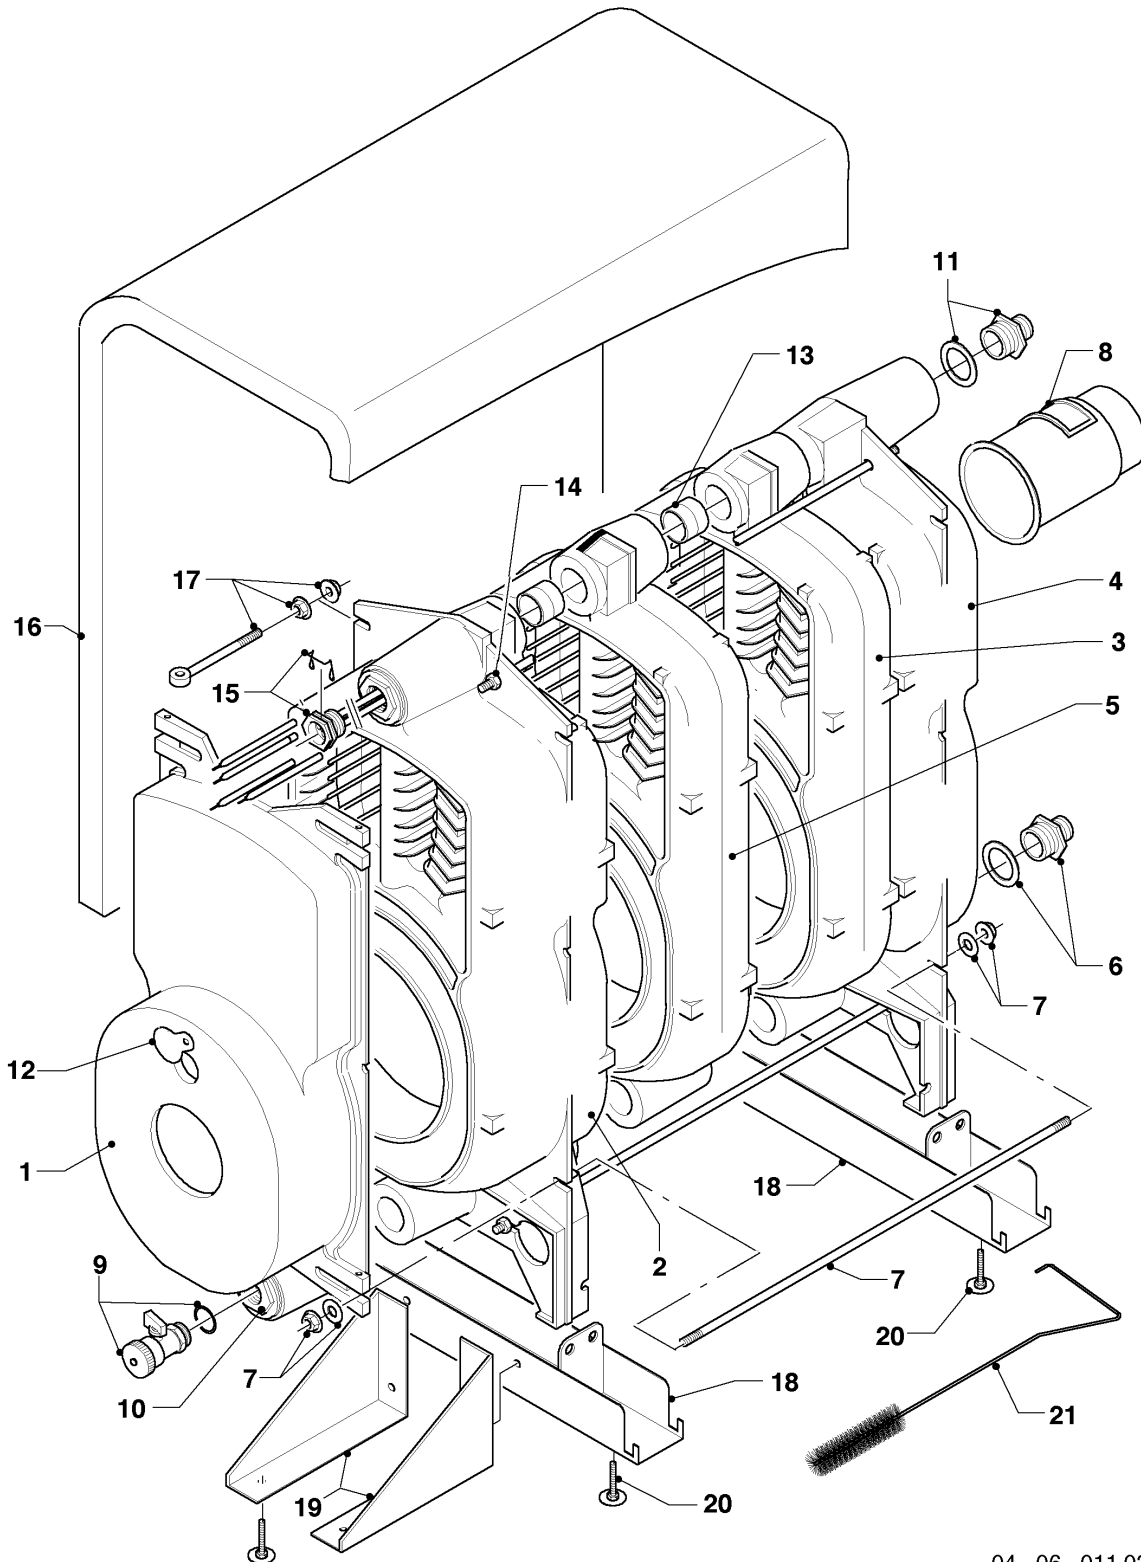

Öl-Gebläsekessel VKO unit (incl. iroVIT)

VKO unit 509/5 R2

06 - Wärmetauscher

04 - 06 - 011.03

-> zum Ersatzteilkauf bei www.loebbeshop.de <-

Öl-Gebläsekessel VKO unit (incl. iroVIT)

VKO unit 509/5 R2

06 - Wärmetauscher

Pos.	Teilenummer	Beschreibung	Hinweis, Bemerkung
00	099036	Halter, für Seitenteile (Quertraverse)	nicht dargestellt
00	099037	Halter, für Schaltkasten	nicht dargestellt
01	185205	Brennertüre	incl. Isolierung und Dichtschnur
01	076641	Isolierung, für Brennertür	nicht dargestellt
01	981351	Dichtung	nicht dargestellt
01	105919	Sechskantschraube, (10 St.)	nicht dargestellt
02	062498	Vorderglied	
03	062501	Mittelglied	
04	062499	Hinterglied	
05	062502	Mittelglied, spezial	VKO unit 509/5 R2
06	184123	Reduzierstück, Nippel	VKO unit 509/5 R2
07	060311	Ankerstange	VKO unit 509/5 R2
08	146035	Abgasrohr, m.Reinigungsöffnung (150 mm)	VKO unit 509/5 R2
09	014740	K.F.E.-Hahn	
10	184122	Reduzierstück, Nippel	VKO unit 509/5 R2
11	184123	Reduzierstück, Nippel	
12	161276	Schaulochdeckel	
13	136107	Kesselnippel	
14	092301	Befestigungssatz VKO 5, Kleinteile	
15	060636	Fühlerrohr	
16	079176	Isolierung, Kesselblock	VKO unit 509/5 R2
17	092302	Befestigungssatz, für Brennertür	
18	088141	Halteblech	
19	-	-	VKO unit 509/5 R2, Bauteil trifft für dieses Gerät nicht zu
20	071935	Fuss, Stellfuß	
21	297008	Bürsten, Reinigungsbürsten	

-> zum Ersatzteilkauf bei www.loebbeshop.de <-