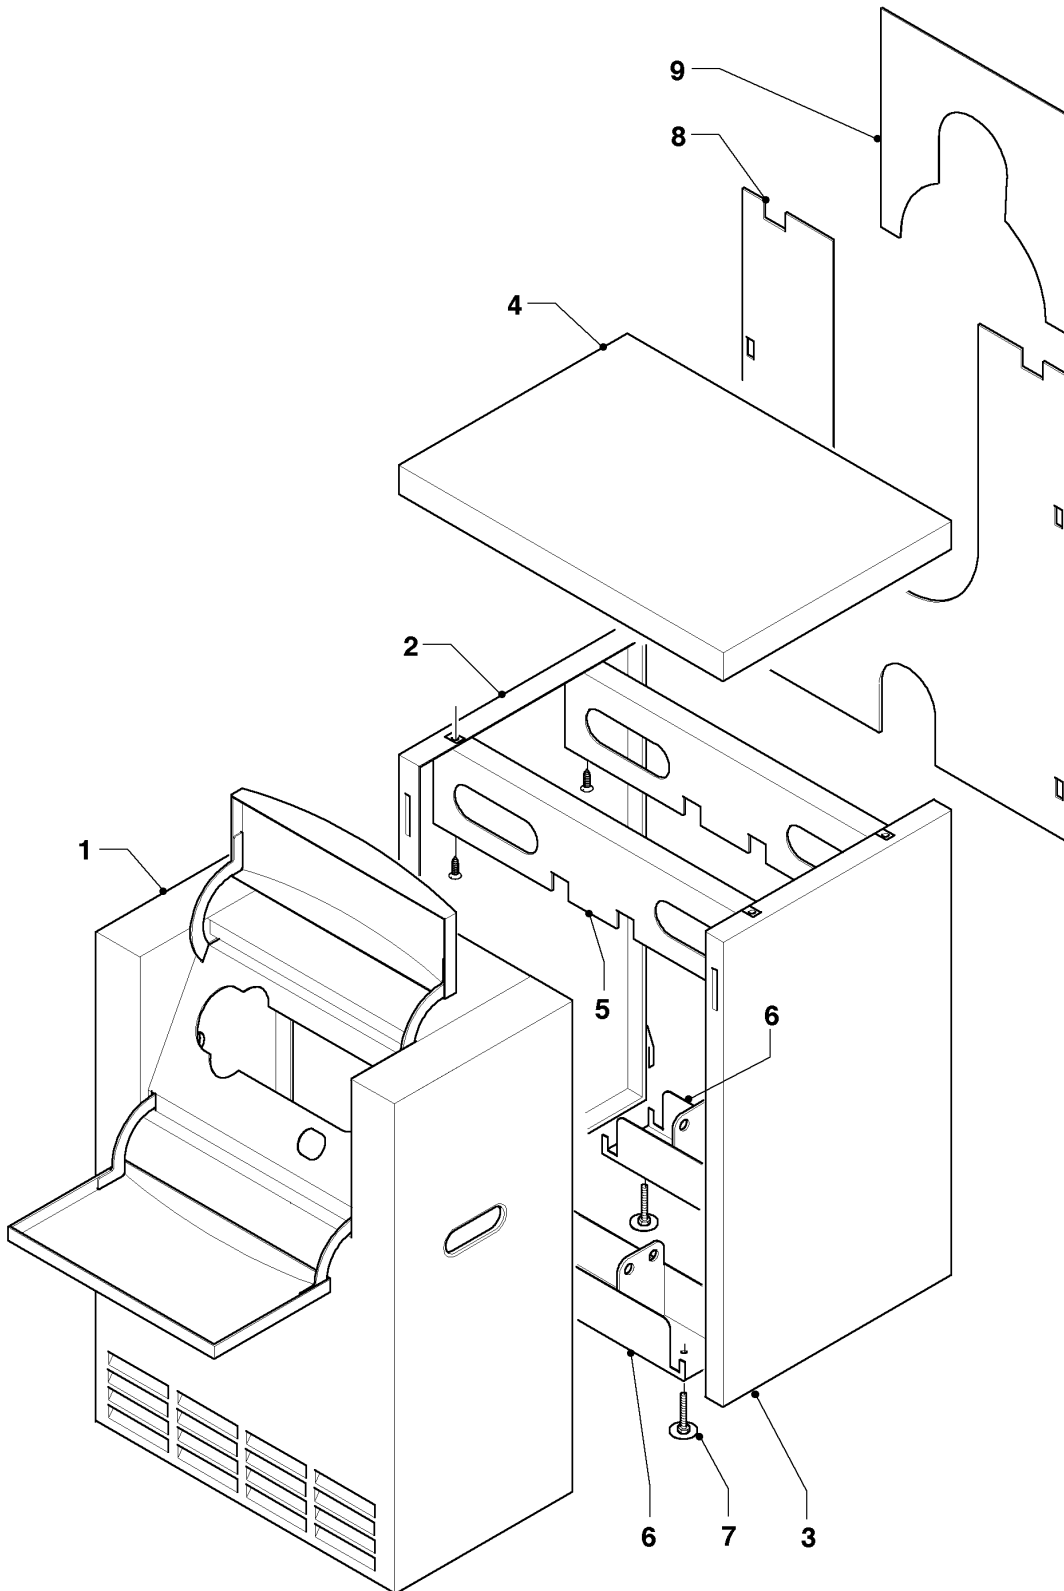

Öl-Gebläsekessel VKO unit (incl. iroVIT)

VKO unit 509/5 R2

07 - Verkleidungsteile

04 - 07 - 012.03

-> zum Ersatzteilkauf bei www.loebbeshop.de <-

Öl-Gebläsekessel VKO unit (incl. iroVIT)

VKO unit 509/5 R2

07 - Verkleidungsteile

Pos.	Teilenummer	Beschreibung	Hinweis, Bemerkung
00	079131	Isolierung, vorne oben	für iroVIT in 870 mm Höhe (nicht dargestellt)
00	079198	Isolierung, vorne oben	für iroVIT in 850 mm Höhe (nicht dargestellt)
00	079132	Isolierung, vo. unten (870 mm hoch)	für iroVIT in 870 mm Höhe (nicht dargestellt)
00	079199	Isolierung, vorne unten	für iroVIT in 850 mm Höhe (nicht dargestellt)
00	092301	Befestigungssatz VKO 5, Kleinteile	nicht dargestellt
01	068923	Haube, 847 mm H	für iroVIT 870 mm Höhe
02	092410	Seitenteil, links 807 mm H	VKO unit 509/5 R2, für iroVIT 870 mm Höhe
03	092409	Seitenteil, re. 807 mm H	VKO unit 509/5 R2, für iroVIT 870 mm Höhe
04	078986	Abdeckblech	VKO unit 509/5 R2
05	099036	Halter, für Seitenteile (Quertraverse)	
06	088141	Halteblech	
07	071935	Fuss, Stellfuß	
08	079197	Isolierung, Rückwand	nicht dargestellt
08	134632	Rückwand, gross 807 mm H	
08	210786	Isolierplatte, Rückwand	nicht dargestellt
09	134633	Rückwand, klein 291 mm H