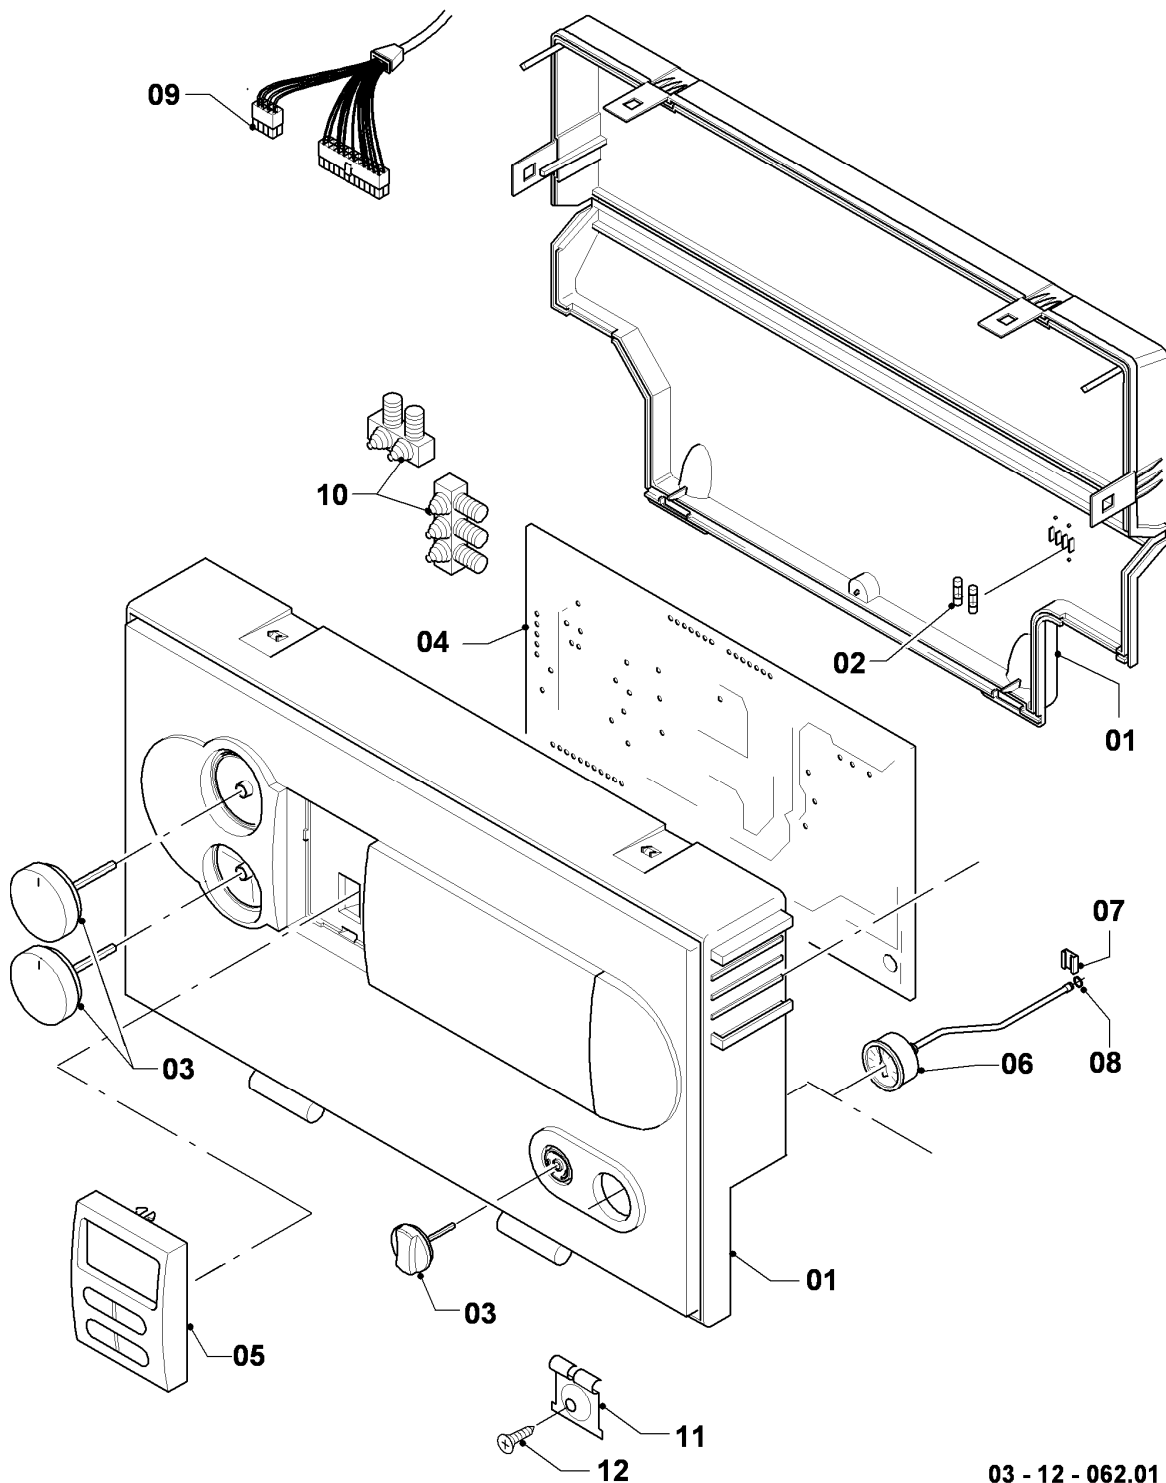

Solar Gas-Kompaktheizgerät VSC auroCOMPACT

VSC S 126/3-5 180

12 - Schaltkasten

03 - 12 - 062.01

-> zum Ersatzteilkauf bei www.loebbeshop.de <-

Solar Gas-Kompaktheizgerät VSC auroCOMPACT

VSC S 126/3-5 180

12 - Schaltkasten

Pos.	Teilenummer	Beschreibung	Hinweis, Bemerkung
01	0020037661	Gehäuse (Performance, weiß)	mit Pos. 02-03
02	0020067507	Sicherung 2,0 A T2H (10 St.)	2,0 AT
03	0020037662	Knopf weiß, Set a 3 St.	
04	0020105609	Leiterplatte auroCOMPACT	mit Pos. 02
05	0020056562	Display (weiß)	
06	180982	Manometer	mit Pos. 07-08
07	0020107709	Halter	
08	981155	O-Ring (10 St.)	
09	0020051993	Kabelbaum	
09	0020132671	Kabelbaum (Hydraulik)	
10	078533	Zugentlaster, Set	

-> zum Ersatzteilkauf bei www.loebbeshop.de <-