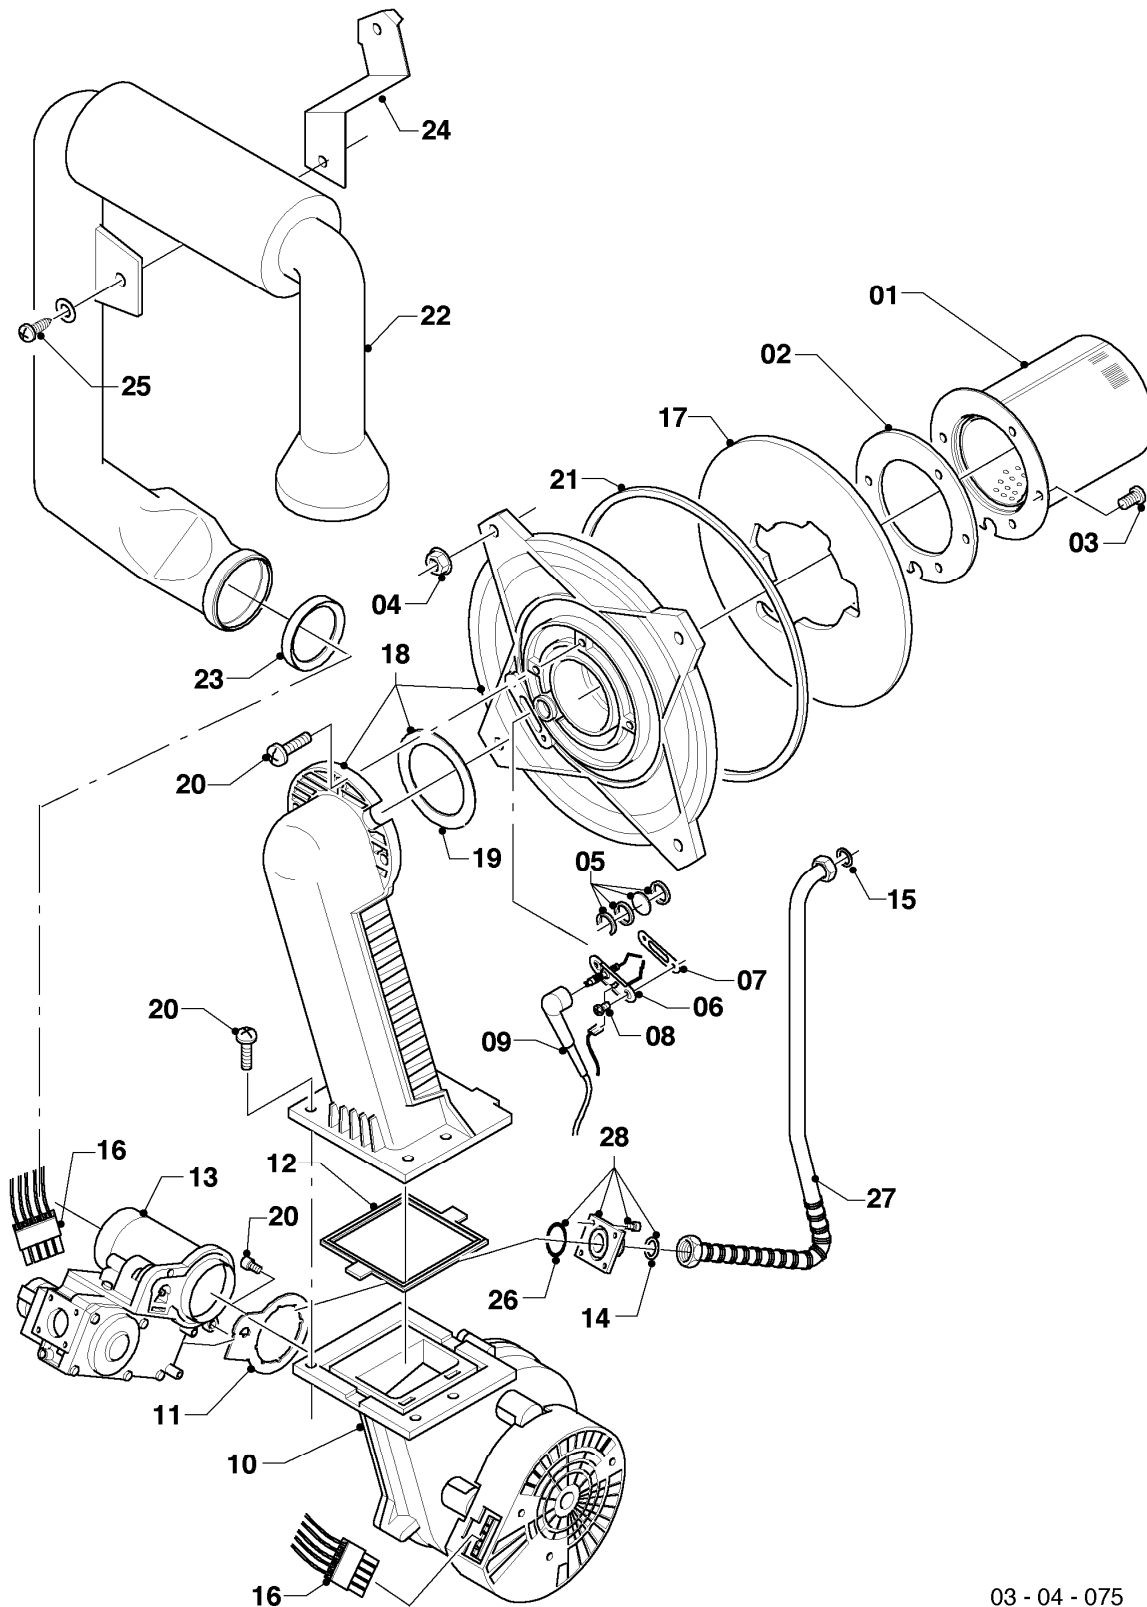

Solar Gas-Kompaktheizgerät VSC auroCOMPACT

VSC S 126/3-5 180

04 - Brenner

03 - 04 - 075

-> zum Ersatzteilkauf bei www.loebbeshop.de <-

Solar Gas-Kompaktheizgerät VSC auroCOMPACT

VSC S 126/3-5 180

04 - Brenner

Pos.	Teilenummer	Beschreibung	Hinweis, Bemerkung
00	0020056258	Umstellsatz E <-> LL	Lieferumfang: Umstellanleitung und notwendige Umstellschilder (nicht dargestellt)
01	049324	Brenner	mit Pos. 02-03
02	981103	Dichtung Brenner	
03	105900	Linsenschraube (10 St.)	
04	0020026537	Mutter (5 St.)	
05	161245	Schauglas	
06	090709	Elektrode (Zündung)	mit Pos. 07, 08
07	981330	Dichtung, Zündelektrode	
08	118883	Flachkopfschraube ISO 7045	
09	0020038588	Zündkabel	
09	0020075412	Stecker (Zündung)	nicht dargestellt
10	193593	Gebläse	mit Pos. 11-12
11	981104	Dichtung	
12	193594	Dichtung	
13	0020041162	Gasarmatur	VSC S 126/3-5 180, mit Pos. 11, 14, 26
14	981142	Rechteckdichtring (10 St.)	
15	981140	Rechteckdichtring 3/4 (10 St.)	
16	0020038589	Kabelbaum	
17	193595	Isolierplatte	mit Pos. 02-03
18	0020010867	Flansch, mit Krümmer	mit Pos. 02-05, 07-08, 12, 14, 17-21
19	0020107727	Dichtung	
20	193597	Schraube (10 St.)	
21	0020025929	Dichtungssatz (Brennerflansch)	mit Pos. 07
22	0020041163	Frischluftrohr	mit Pos. 23
23	981111	Dichtung	
24	103405	Halter	
25	235756	Blechschrabe (ST 4,8x19)	
26	982319	O-Ring 'D'	
27	0020038570	Rohr (Gas)	mit Pos. 14-15
28	0020010868	Adapter (Gasarmatur)	mit Pos. 26

-> zum Ersatzteilkauf bei www.loebbeshop.de <-