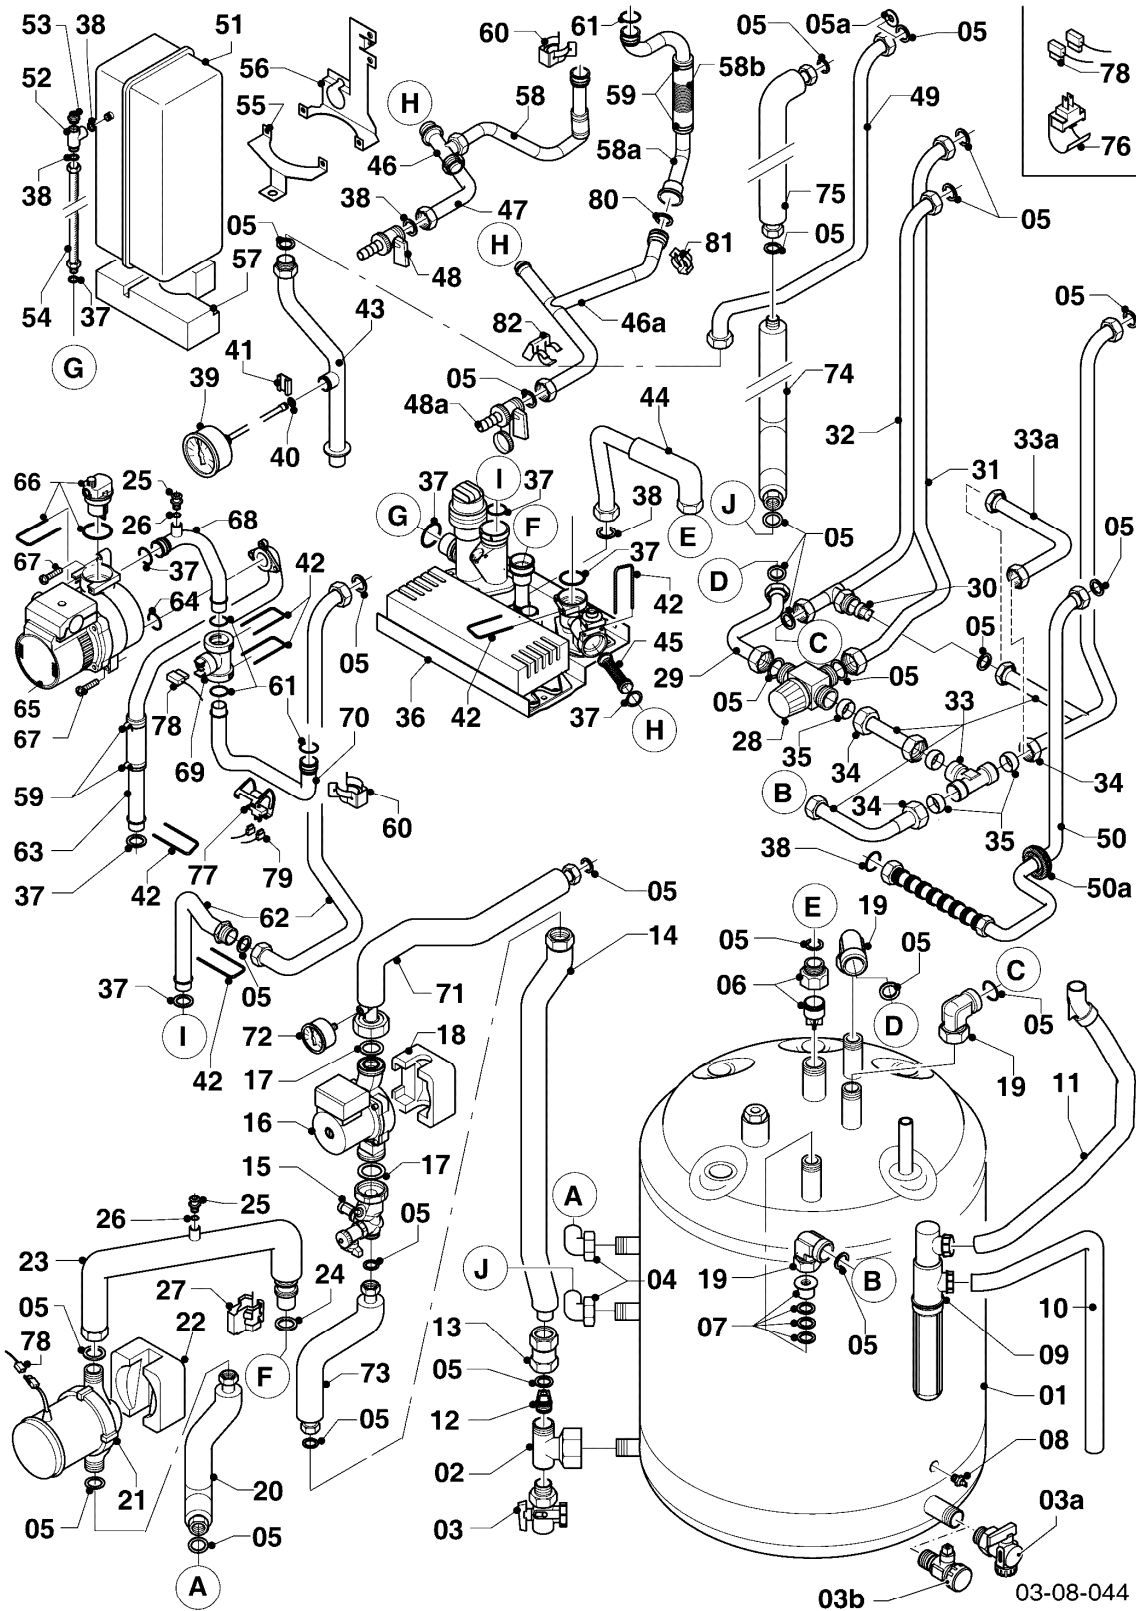

Solar Gas-Kompaktheizgerät VSC auroCOMPACT

VSC S 126/3-5 180

08a - Hydraulik

-> zum Ersatzteilkauf bei www.loebbeshop.de <-

Solar Gas-Kompaktheizgerät VSC auroCOMPACT

VSC S 126/3-5 180

08a - Hydraulik

Pos.	Teilenummer	Beschreibung	Hinweis, Bemerkung
01	117229	Speicher	siehe Baugruppe 06b Warmwasserspeicher
02	0020013482	T-Stück (K.F.E.-Hahn/Speicher)	
03	082244	Entleerungsventil (K.F.E.-Hahn)	
03a	-	-	bitte Pos. 03b bestellen
03b	193504	Entleerung (Hahn)	
04	163206	Winkel	
05	981140	Rechteckdichtring 3/4 (10 St.)	
05a	0020057652	Dichtung, Blende	
06	0020060806	Adapter/Rückflussverhinderer	
07	117230	Ventil (FI 010)	
08	252805	Fühler (NTC)	
09	0020038571	Siphon	
09	982488	O-Ring	nicht dargestellt, Syphon unten
09	0020078062	Dichtung	nicht dargestellt, Siphon Schläuche
10	095624	Schlauch (Kondensatleitung)	
11	0020038573	Schlauch (Kondensatleitung)	
12	0020056554	Rückflussverhinderer	
13	179069	Quetschverschraubung (G 3/4)	mit Pos. 05
14	0020051988	Rohr, kpl. (mit Isolierung)	mit Pos. 05
15	117202	Entleerung (mit Durchflussmesser)	mit Pos. 05, 17
16	0020051968	Pumpe (Solar)	mit Pos. 17
16	0020051994	Halter (Solarpumpe)	nicht dargestellt
17	980325	Rechteckdichtring	
18	0020051995	Isolierung (Solarpumpe)	
19	163205	Winkel (G 3/4 x Rp 3/4)	
20	0020051981	Rohr (mit Isolierung)	mit Pos. 05
21	0020038578	Pumpe (Ladepumpe)	mit Pos. 05
21	0020051986	Halter (Speicherladepumpe)	nicht dargestellt
22	0020038564	Isolierung (Ladepumpe)	
23	0020038579	Rohr (mit Isolierung)	mit Pos. 05, 24-27
24	178991	O-Ring (10 St.)	
25	140015	Entlüftungsschraube	
26	981166	O-Ring (10 St.)	

-> zum Ersatzteilkauf bei www.loebbeshop.de <-