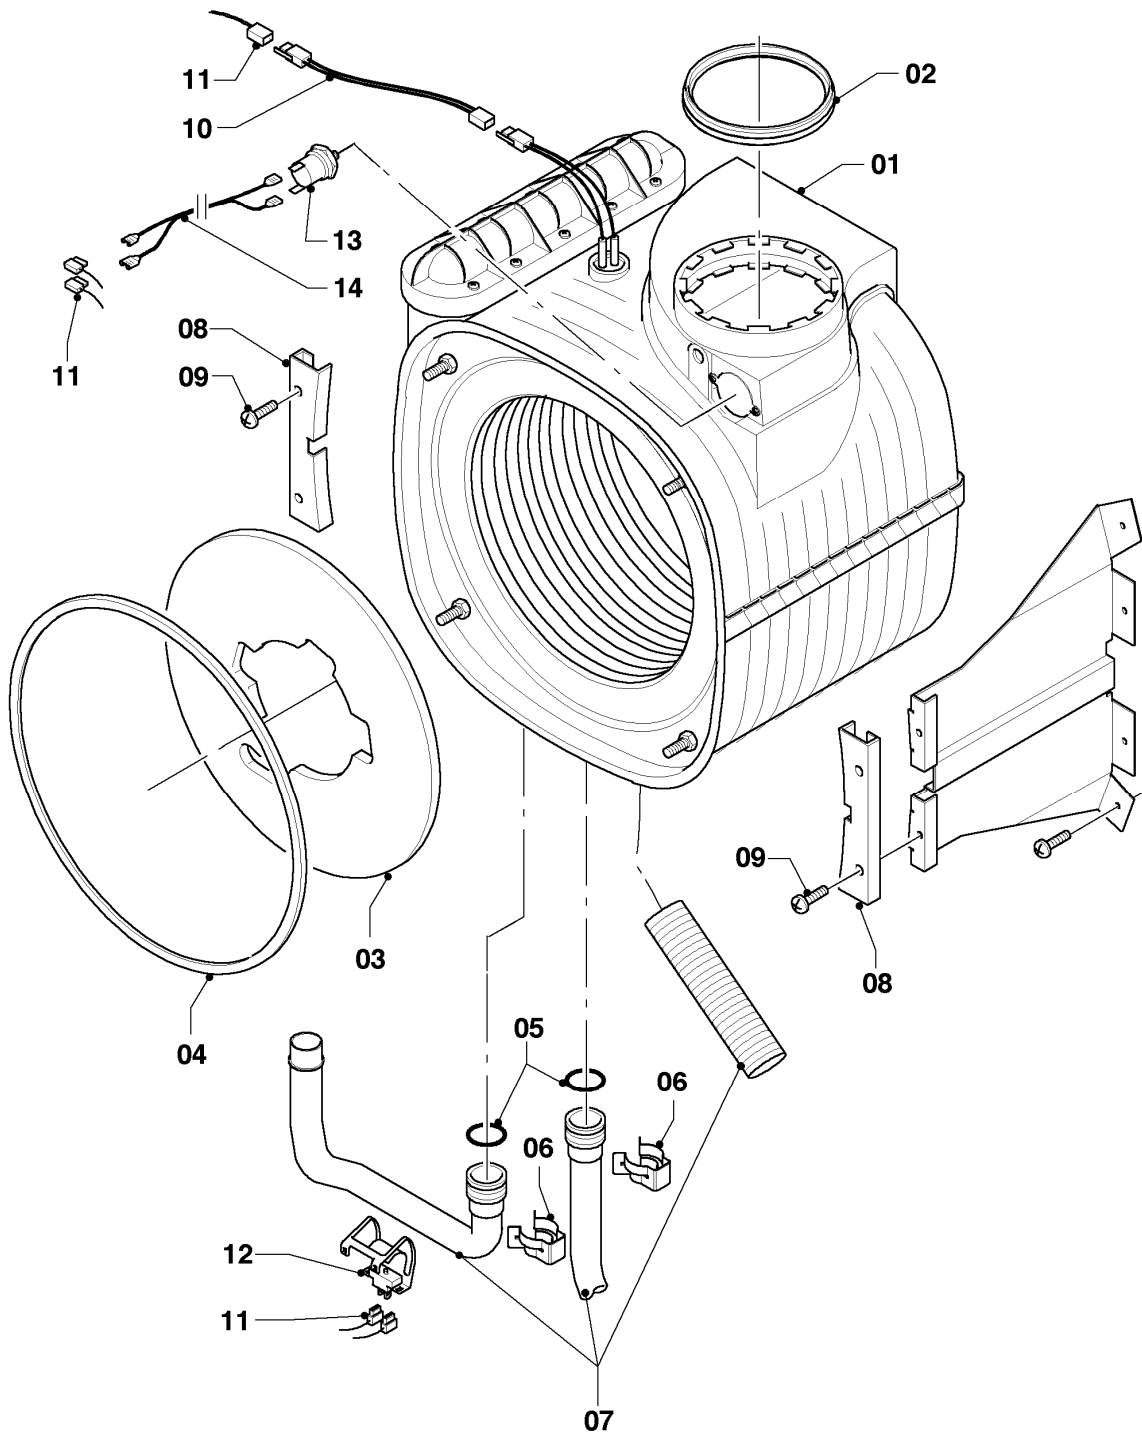

Solar Gas-Kompaktheizgerät VSC auroCOMPACT

VSC S 126/3-5 180

06a - Wärmetauscher

03 - 06 - 079

-> zum Ersatzteilkauf bei www.loebbeshop.de <-

Solar Gas-Kompaktheizgerät VSC auroCOMPACT

VSC S 126/3-5 180

06a - Wärmetauscher

Pos.	Teilenummer	Beschreibung	Hinweis, Bemerkung
01	0020050611	Wärmetauscher HW	mit Pos. 02-06
01	0020093190	Isolierung 16 mm	für Wärmetauscher, nicht dargestellt
02	981227	Dichtung EPDM (DN 80)	
03	193595	Isolierplatte	
04	0020025929	Dichtungssatz (Brennerflansch)	
05	103415	O-Ring (10 St.)	
06	103417	Klammer (10 St.)	
07	-	-	siehe Baugruppe 08a Hydraulik
08	180989	Halter, Set a 2 St.	mit Pos. 09
09	178968	Schraube (10 St.)	
10	0020052332	Kabel Sensor	
11	0020051993	Kabelbaum	
12	193592	Fühler (NTC, 19mm)	
13	101762	Temperaturwächter	
14	0020050620	Kabelbaum	

-> zum Ersatzteilkauf bei www.loebbeshop.de <-