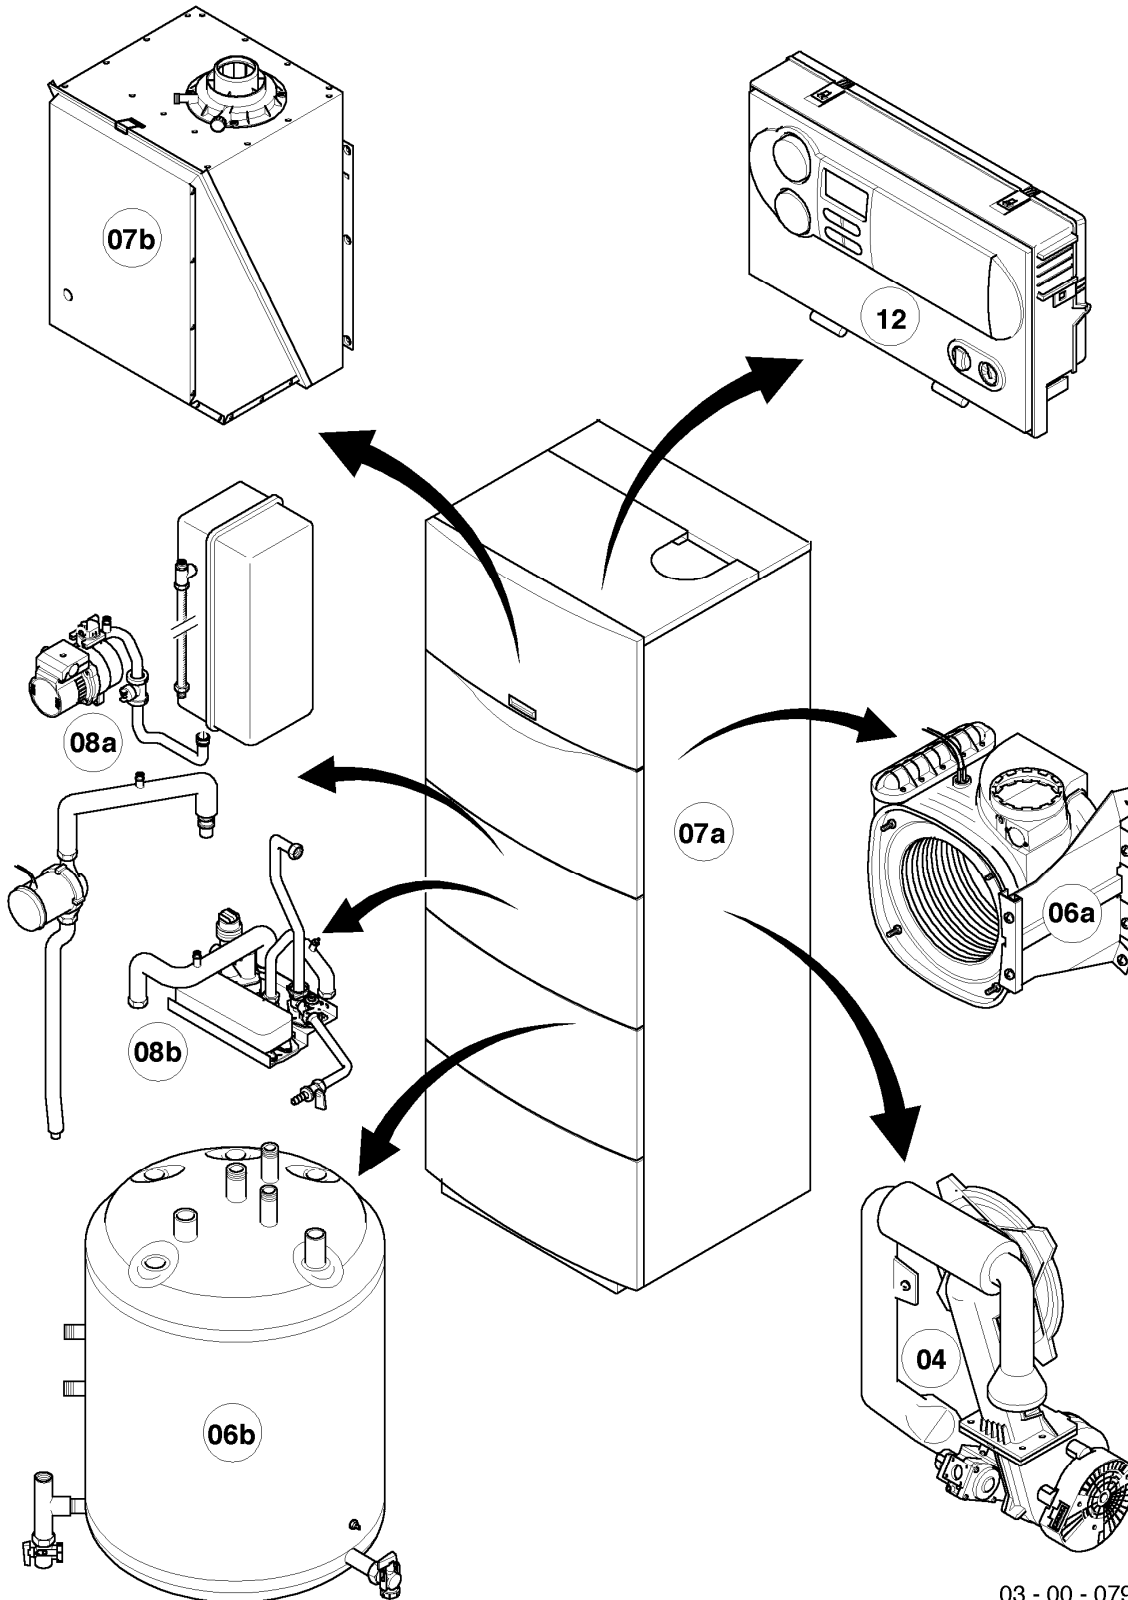

Solar Gas-Kompaktheizgerät VSC auroCOMPACT

VSC S 126/3-5 180

Baugruppenübersicht

03 - 00 - 079

-> zum Ersatzteilkauf bei www.loebbeshop.de <-

Solar Gas-Kompaktheizgerät VSC auroCOMPACT

VSC S 126/3-5 180

Baugruppenübersicht

Pos.	Baugruppe
04	Brenner
06a	Wärmetauscher
06b	Warmwasserspeicher
07a	Verkleidung
07b	Unterdruckkammer
08a	Hydraulik
08b	Hydraulikblock
12	Schaltkasten

-> zum Ersatzteilkauf bei www.loebbeshop.de <-