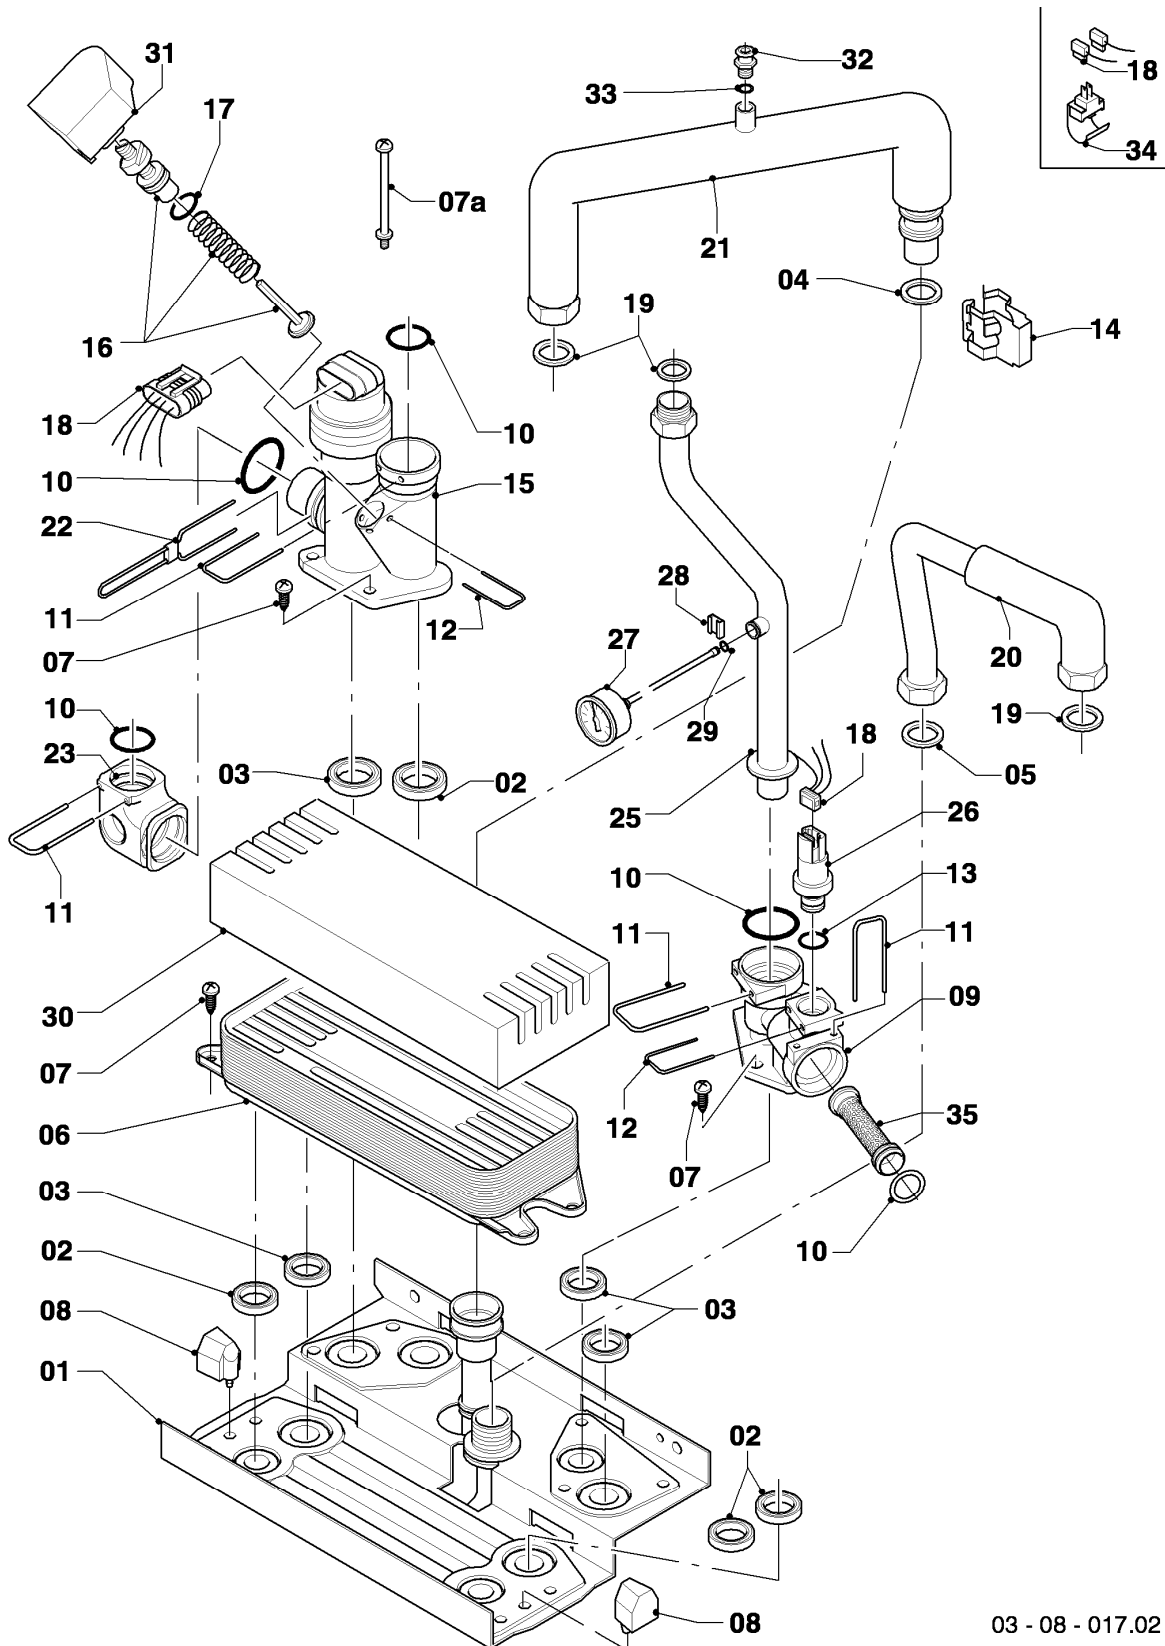

Solar Gas-Kompaktheizgerät VSC auroCOMPACT

VSC S 126/3-5 180

08b - Hydraulikblock

03 - 08 - 017.02

-> zum Ersatzteilkauf bei www.loebbeshop.de <-

Solar Gas-Kompaktheizgerät VSC auroCOMPACT

VSC S 126/3-5 180

08b - Hydraulikblock

Pos.	Teilenummer	Beschreibung	Hinweis, Bemerkung
01	178965	Hydroplatte	mit Pos. 02-05, 07, 08, 10, 14, 19
02	178969	Rechteckdichtring (10 St.)	
03	193535	Rechteckdichtring (10 St.)	
04	178991	O-Ring (10 St.)	
05	981142	Rechteckdichtring (10 St.)	
06	0020038572	Wärmetauscher BW (19 Platten)	mit Pos. 02, 07
07	178967	Schraube M5 x 18 mm (10 St.)	
07a	0020041941	Schraube (Flachkopfschraube lang)	
08	193536	Führung, Set a 2 St.	
09	179031	Anschlussstück (Messing)	VSC S 126/3-5 180, mit Pos. 03, 07, 10-13
10	193537	O-Ring (10 St.)	
11	178992	Klammer (10 St.)	
12	0020107694	Klammer (5 St.)	
13	178993	O-Ring (10 St.)	
14	178966	Klammer (Blech)	
15	178978	Vorrangumschaltventil (MS, mit Bypass)	VSC S 126/3-5 180, mit Pos. 02, 03, 07, 10-12, 16, 17
16	178980	Bypass	mit Pos. 17
17	981165	O-Ring (10 St.)	
18	0020132671	Kabelbaum (Hydraulik)	
19	981140	Rechteckdichtring 3/4 (10 St.)	
20	0020038601	Rohr (mit Isolierung)	mit Pos. 05, 19, 34
21	0020038579	Rohr (mit Isolierung)	mit Pos. 04, 14, 19, 32
22	178981	Klammer	
23	0020018754	Anschlussstück	mit Pos. 10-11
25	0020038580	Rohr (Manometer)	mit Pos. 10, 11, 19
26	0020059717	Fühler (Wasserdrucksensor)	mit Pos. 12, 13
27	180982	Manometer	mit Pos. 28, 29
28	0020107709	Halter	
29	981155	O-Ring (10 St.)	
30	0020038565	Isolierung (SWT)	
31	-	-	Position entfällt für diese Geräte
32	140015	Entlüftungsschraube	
33	981166	O-Ring (10 St.)	

-> zum Ersatzteilkauf bei www.loebbeshop.de <-