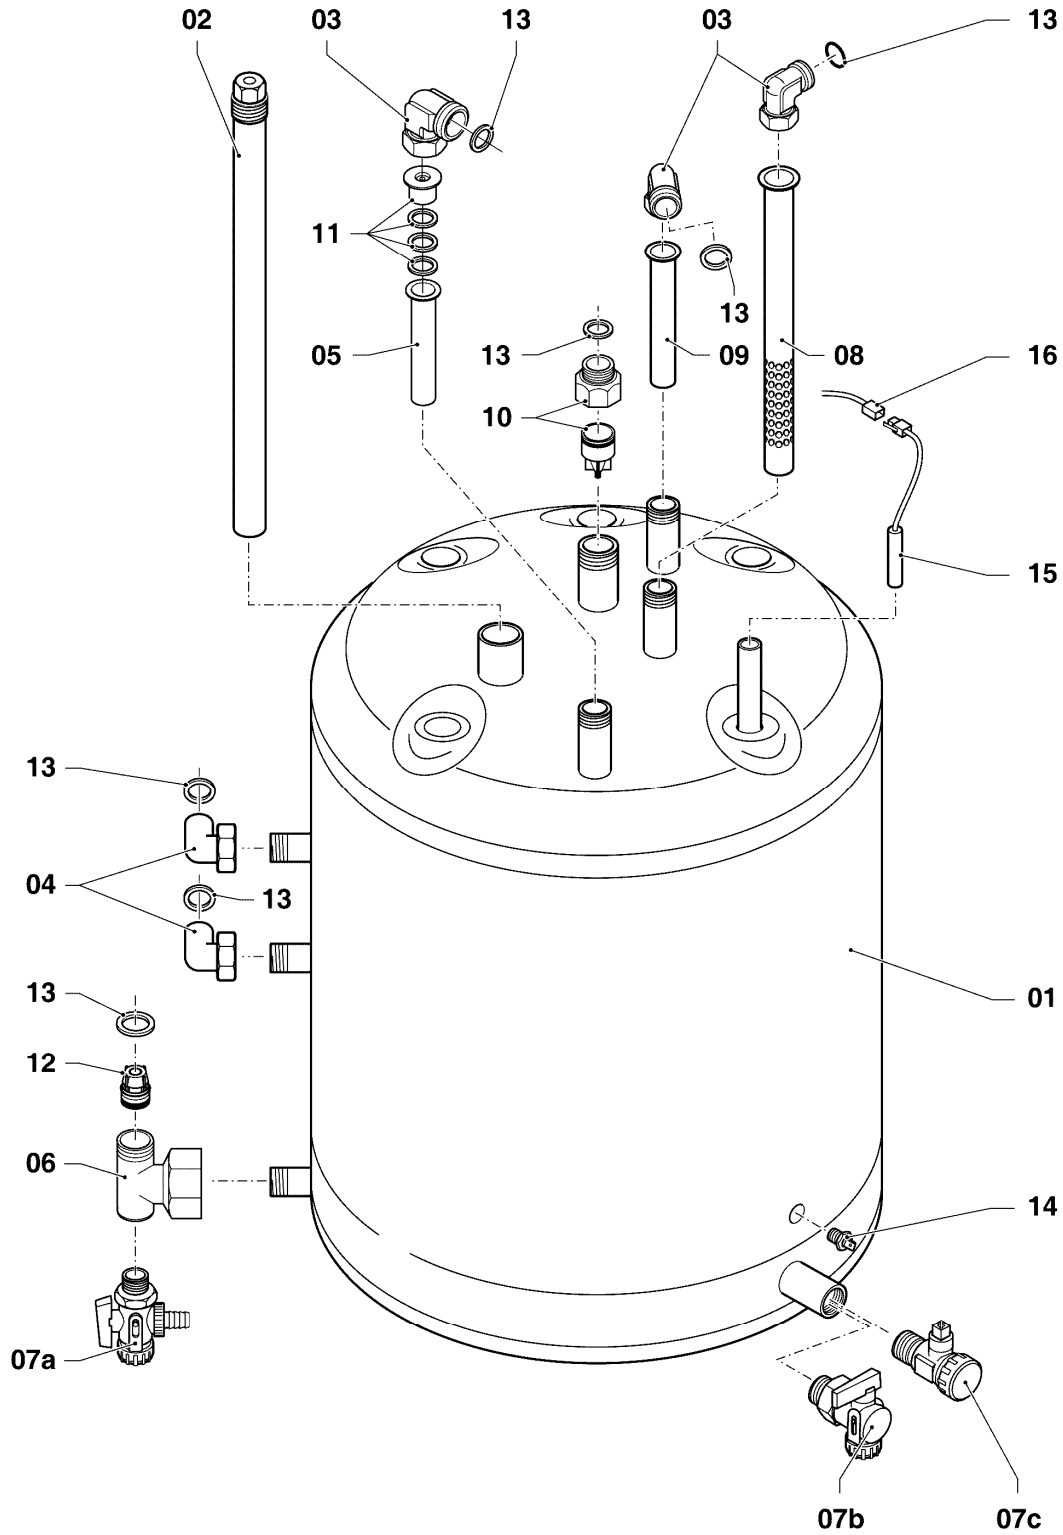

Solar Gas-Kompaktheizgerät VSC auroCOMPACT

VSC S 126/3-5 180

06b - Warmwasserspeicher

03-06-080.01

-> zum Ersatzteilkauf bei www.loebbeshop.de <-

Solar Gas-Kompaktheizgerät VSC auroCOMPACT

VSC S 126/3-5 180

06b - Warmwasserspeicher

Pos.	Teilenummer	Beschreibung	Hinweis, Bemerkung
01	117229	Speicher	
02	0020078910	Anode (G1, L=642)	
03	163205	Winkel (G 3/4 x Rp 3/4)	
04	163206	Winkel	
05	094229	Rohr (L=114 mm, D=18mm)	
06	0020013482	T-Stück (K.F.E.-Hahn/Speicher)	
07a	082244	Entleerungsventil (K.F.E.-Hahn)	
07b	-	-	bitte Pos. 07c bestellen
07c	193504	Entleerung (Hahn)	
08	0020038614	Rohr (KW-Einlauf)	
09	142653	Warmwasserrohr (Kunststoff, 18x55 mm)	
10	0020060806	Adapter/Rückflussverhinderer	
11	117230	Ventil (FI 010)	
12	0020056554	Rückflussverhinderer	
13	981140	Rechteckdichtring 3/4 (10 St.)	
14	252805	Fühler (NTC)	
15	253552	Fühler (Temperaturfühler)	
16	0020132671	Kabelbaum (Hydraulik)	

-> zum Ersatzteilkauf bei www.loebbeshop.de <-