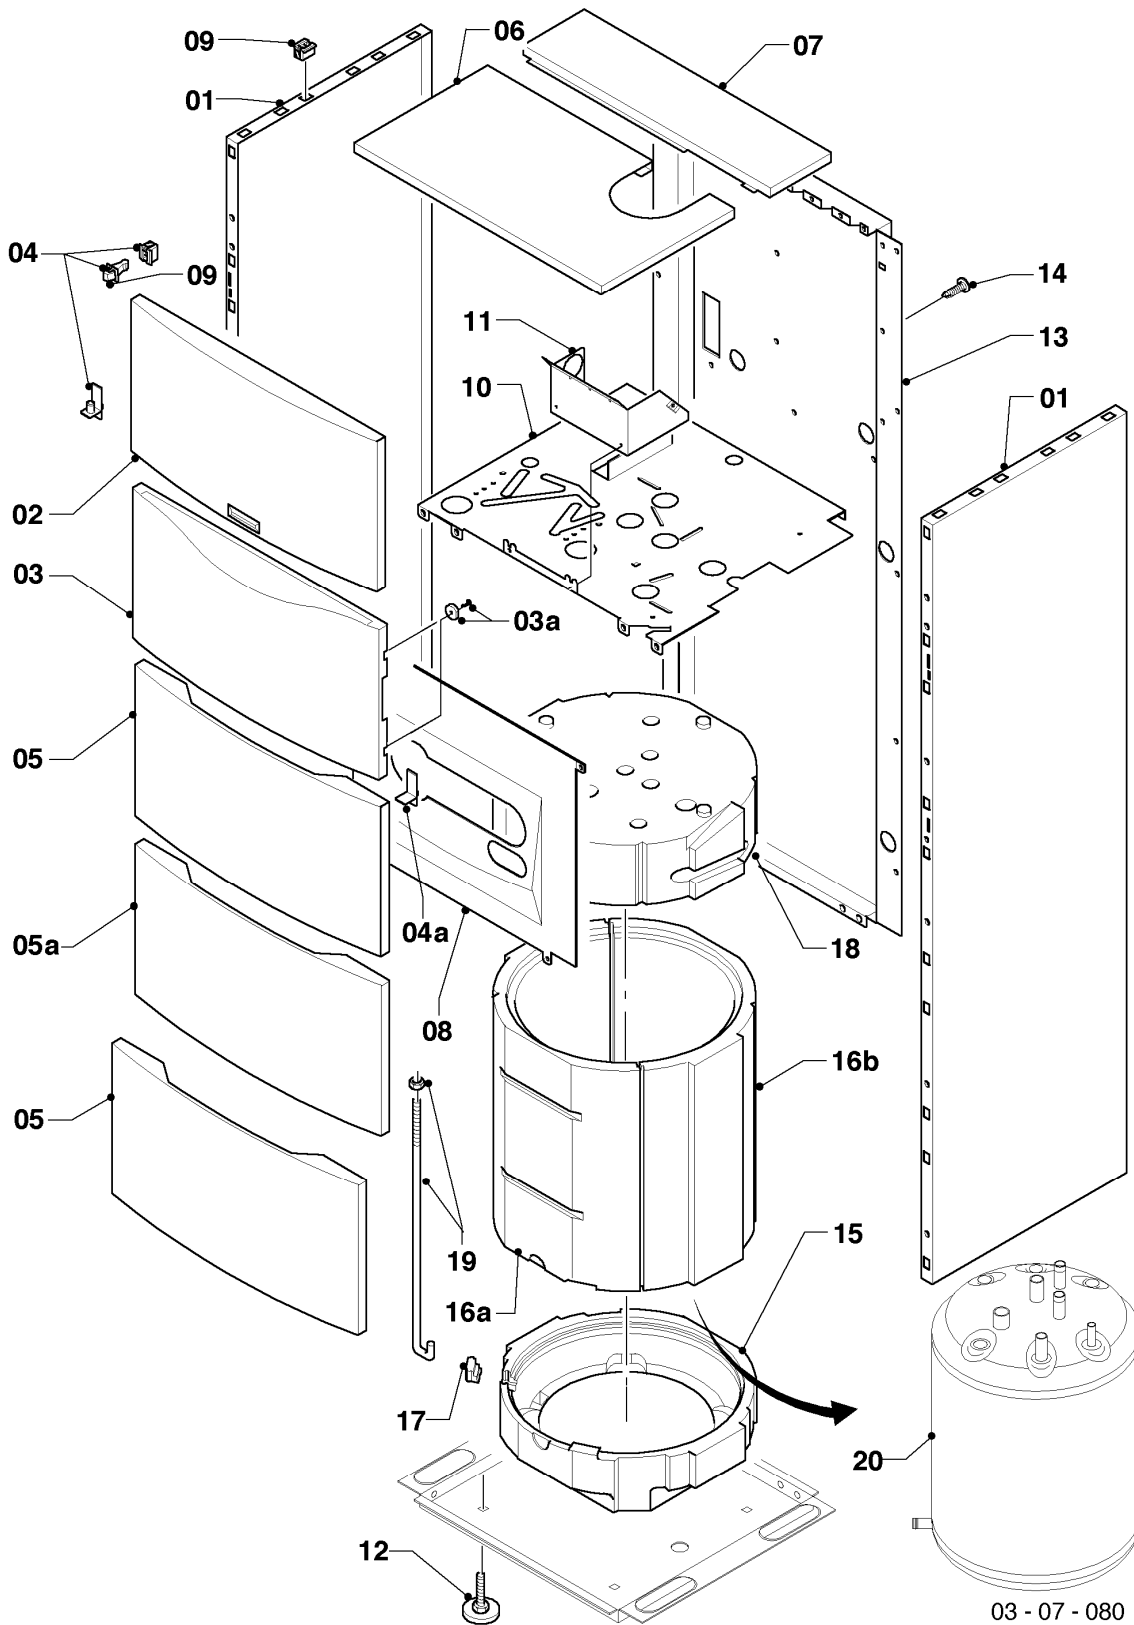

Solar Gas-Kompaktheizgerät VSC auroCOMPACT

VSC S 126/3-5 180

07a - Verkleidung

-> zum Ersatzteilkauf bei www.loebbeshop.de <-

Solar Gas-Kompaktheizgerät VSC auroCOMPACT

VSC S 126/3-5 180

07a - Verkleidung

Pos.	Teilenummer	Beschreibung	Hinweis, Bemerkung
00	0020038592	Halter/Abstandhalter	nicht dargestellt
01	117228	Seitenwand (lks. = re.)	mit Pos. 04, 04a, 09
02	078931	Deckel (Front, mit Logo)	
03	111912	Deckel (Steuerung)	mit Pos. 03a, 04a
03a	111920	Magnet f. Blende, Set a 2 St.	
04	091364	Befestigungssatz	mit Pos. 09
04a	111913	Führung für Blende	
05	078930	Deckel (Front)	
05a	117201	Deckel (Front)	
06	0020038594	Deckel (oben, vorne)	
07	0020038593	Deckel (oben, hinten)	
08	0020018747	Blende (Schaltkasten)	
09	091629	Befestigungssatz (10xBolzen/Buchsen)	
10	0020038560	Mantelblech (innen)	
11	0020038586	Halter (Schaltkasten)	
12	459886	Stellfuß	
13	117227	Rückwand	
14	0020107695	Schraube (10 St.)	
15	0020051980	Isolierung, unten	
16a	0020051978	Isolierung, Mitte (mit Löcher)	
16b	0020038604	Isolierung, mitte (ohne Löcher)	
17	0020051979	Isolierung (Einsatz)	
18	0020038559	Isolierung, oben (Speicher)	
19	179065	Ankerstange, Set a 2 St.	
20	117229	Speicher	siehe Baugruppe 06b Warmwasserspeicher

-> zum Ersatzteilkauf bei www.loebbeshop.de <-