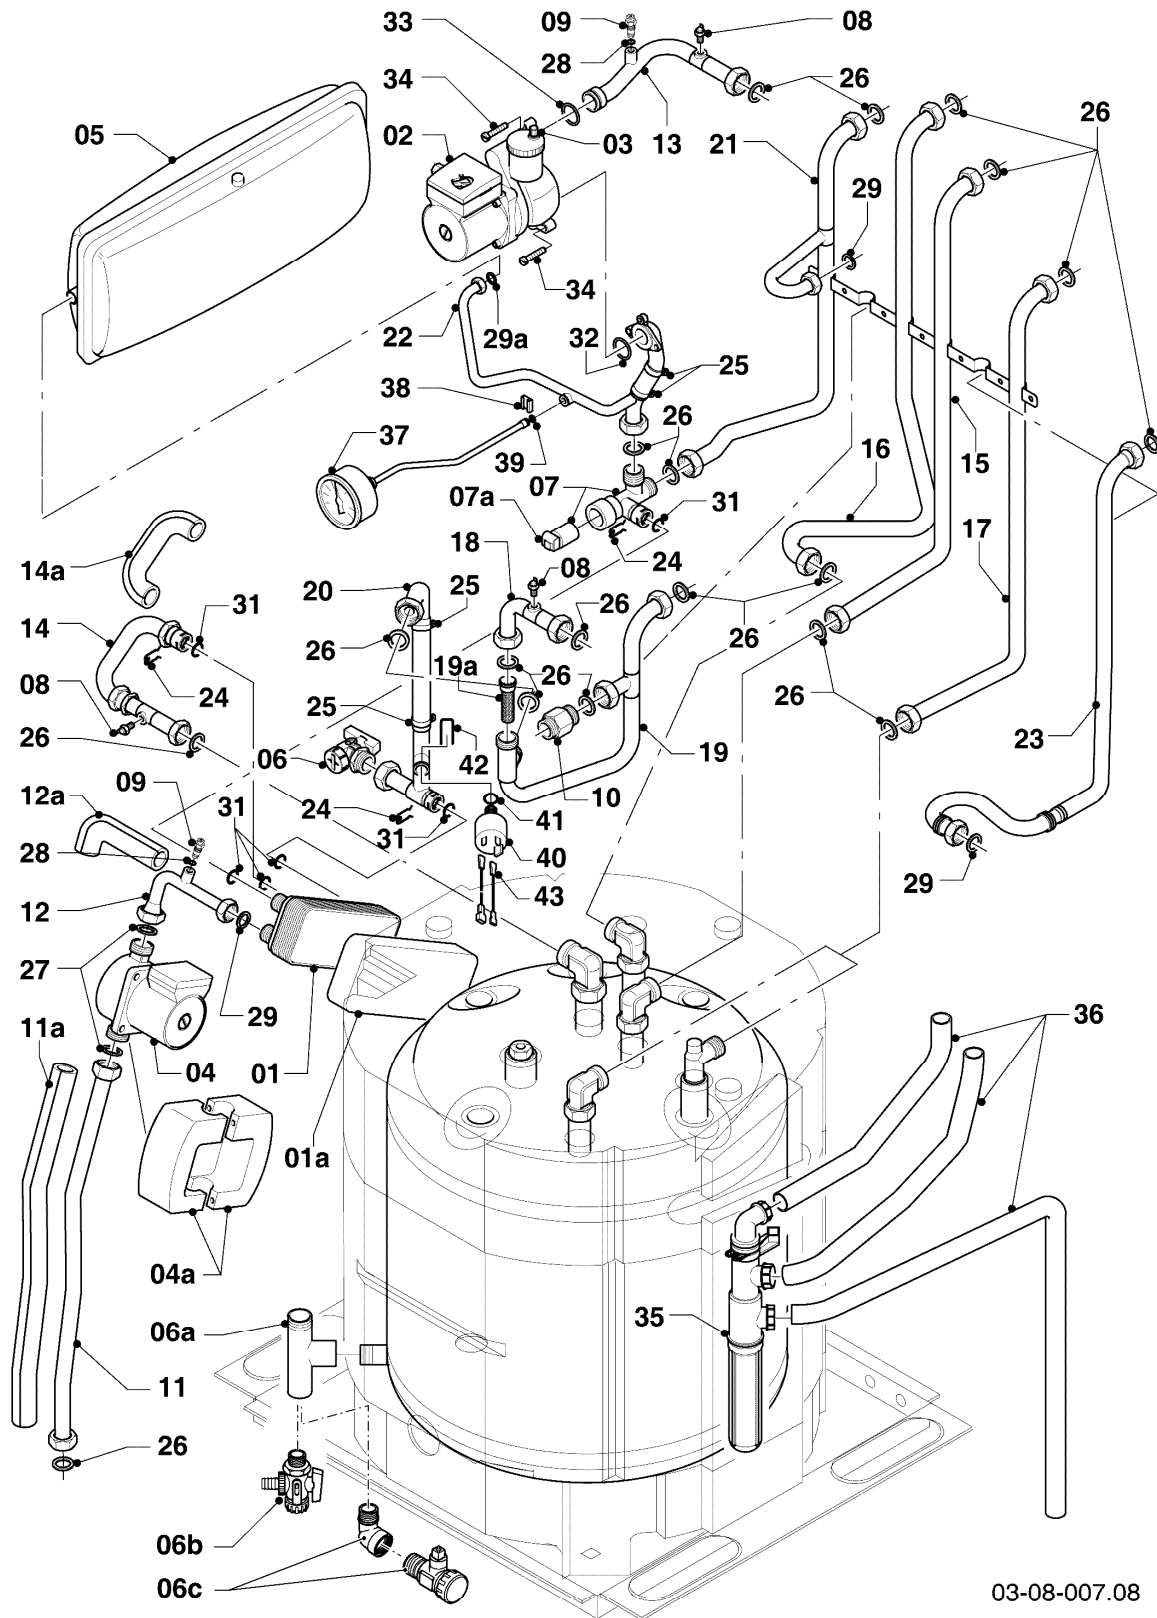

Gas-Kompaktgerät VSC ecoCOMPACT

VSC 126-C 140 R1

08 - Hydraulik

03-08-007.08

-> zum Ersatzteilkauf bei www.loebbeshop.de <-

Gas-Kompaktgerät VSC ecoCOMPACT

VSC 126-C 140 R1

08 - Hydraulik

Pos.	Teilenummer	Beschreibung	Hinweis, Bemerkung
00	288412	Kabelbinder (2,5 x 98 mm)	zur Sicherung von Rohr-Halteklammern (nicht dargestellt)
01	065111	Wärmetauscher BW (12 Platten)	mit Pos. 24, 29, 31
01	0020023153	Wärmetauscher BW (20 Platten)	mit Pos. 24, 29, 31
01a	111917	Isolierung (SWT)	
02	160954	Pumpe (Heizung)	mit Pos. 03, 32-34
03	061707	Schnellentlüfter	
04	160953	Pumpe (Ladepumpe)	mit Pos. 27
04a	111915	Isolierung (Pumpe)	
05	181051	Ausdehnungsgefäß 10 ltr.	
06	082244	Entleerungsventil (K.F.E.-Hahn)	
06a	129257	T-Stück (K.F.E.-Hahn/Speicher)	
06b	-	-	bitte Pos. 06c bestellen
06c	193504	Entleerung (Hahn)	
07	252457	Vorrangumschaltventil	mit Pos. 07a
07a	140429	Stellantrieb für VU-Ventil	
08	252805	Fühler (NTC)	
08	733171	Flachstecker	nicht dargestellt
09	140015	Entlüftungsschraube	
10	150238	Überströmventil	
11	094044	Rohr (Speicherladepumpe)	mit Pos. 26, 27
11a	111916	Isolierung f. Rohre (525 mm)	
12	094045	Rohr (Ladepumpe/SWT)	mit Pos. 09, 27-29
12a	111916	Isolierung f. Rohre (525 mm)	
13	083538	Rohr, K-W (Unterdruckkammer)	mit Pos. 08, 09, 26, 28, 33
14	083998	Rohr, W-W (Wellflex SWT)	mit Pos. 08, 24, 26, 31
14a	111931	Isolierung f. Rohr 083998	
15	083537	Rohr (Kaltwasserzul. Speicher)	mit Pos. 26
16	083997	Rohr (WW-Ausgang Speicher)	mit Pos. 26
17	111924	Rohr (Zirkulation)	mit Pos. 26
18	094038	Rohr (PWT - Rohr SWT)	mit Pos. 08, 26
19	094039	Rohr	mit Pos. 26
19a	074517	Sieb	
20	0020017101	Rohr (K.F.E.-Hahn - SWT)	mit Pos. 24-26, 31, 40-43

-> zum Ersatzteilkauf bei www.loebbeshop.de <-