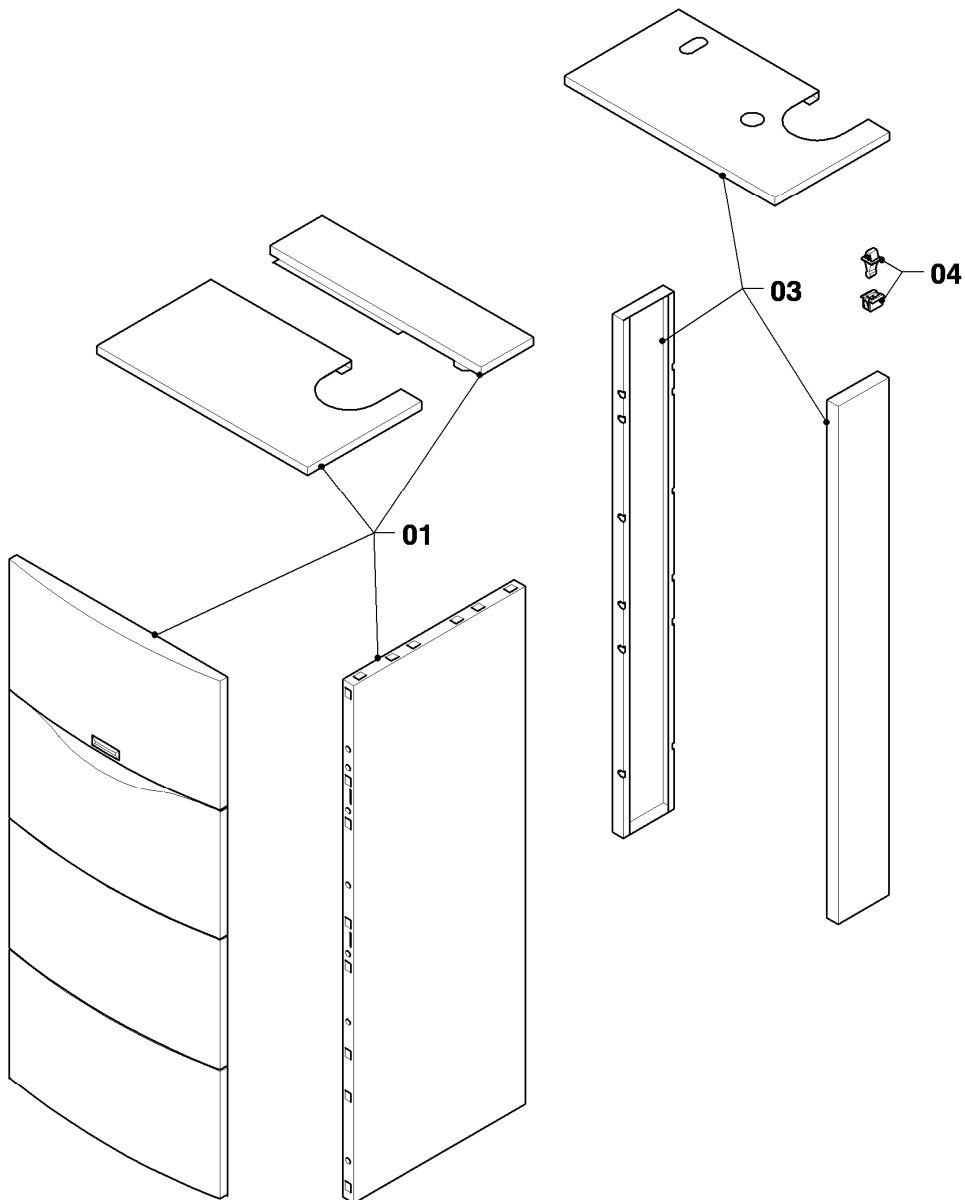

Gas-Kompaktgerät VSC ecoCOMPACT

VSC 126-C 140 R1

07c - Verkleidung (Designblenden)

03 - 07 - 085

-> zum Ersatzteilkauf bei www.loebbeshop.de <-

Gas-Kompaktgerät VSC ecoCOMPACT

VSC 126-C 140 R1

07c - Verkleidung (Designblenden)

Pos.	Teilenummer	Beschreibung	Hinweis, Bemerkung
01	-	-	siehe Baugruppe 07a
02	0020058904	Abdeckung, oben vorne	ehemaliges Zubehör 302695, mit Pos. 04
03	0020062929	Abdeckung (Set)	ehemaliges Zubehör 302692, mit Pos. 04
04	091629	Befestigungssatz (10xBolzen/Buchsen)	

-> zum Ersatzteilkauf bei www.loebbeshop.de <-