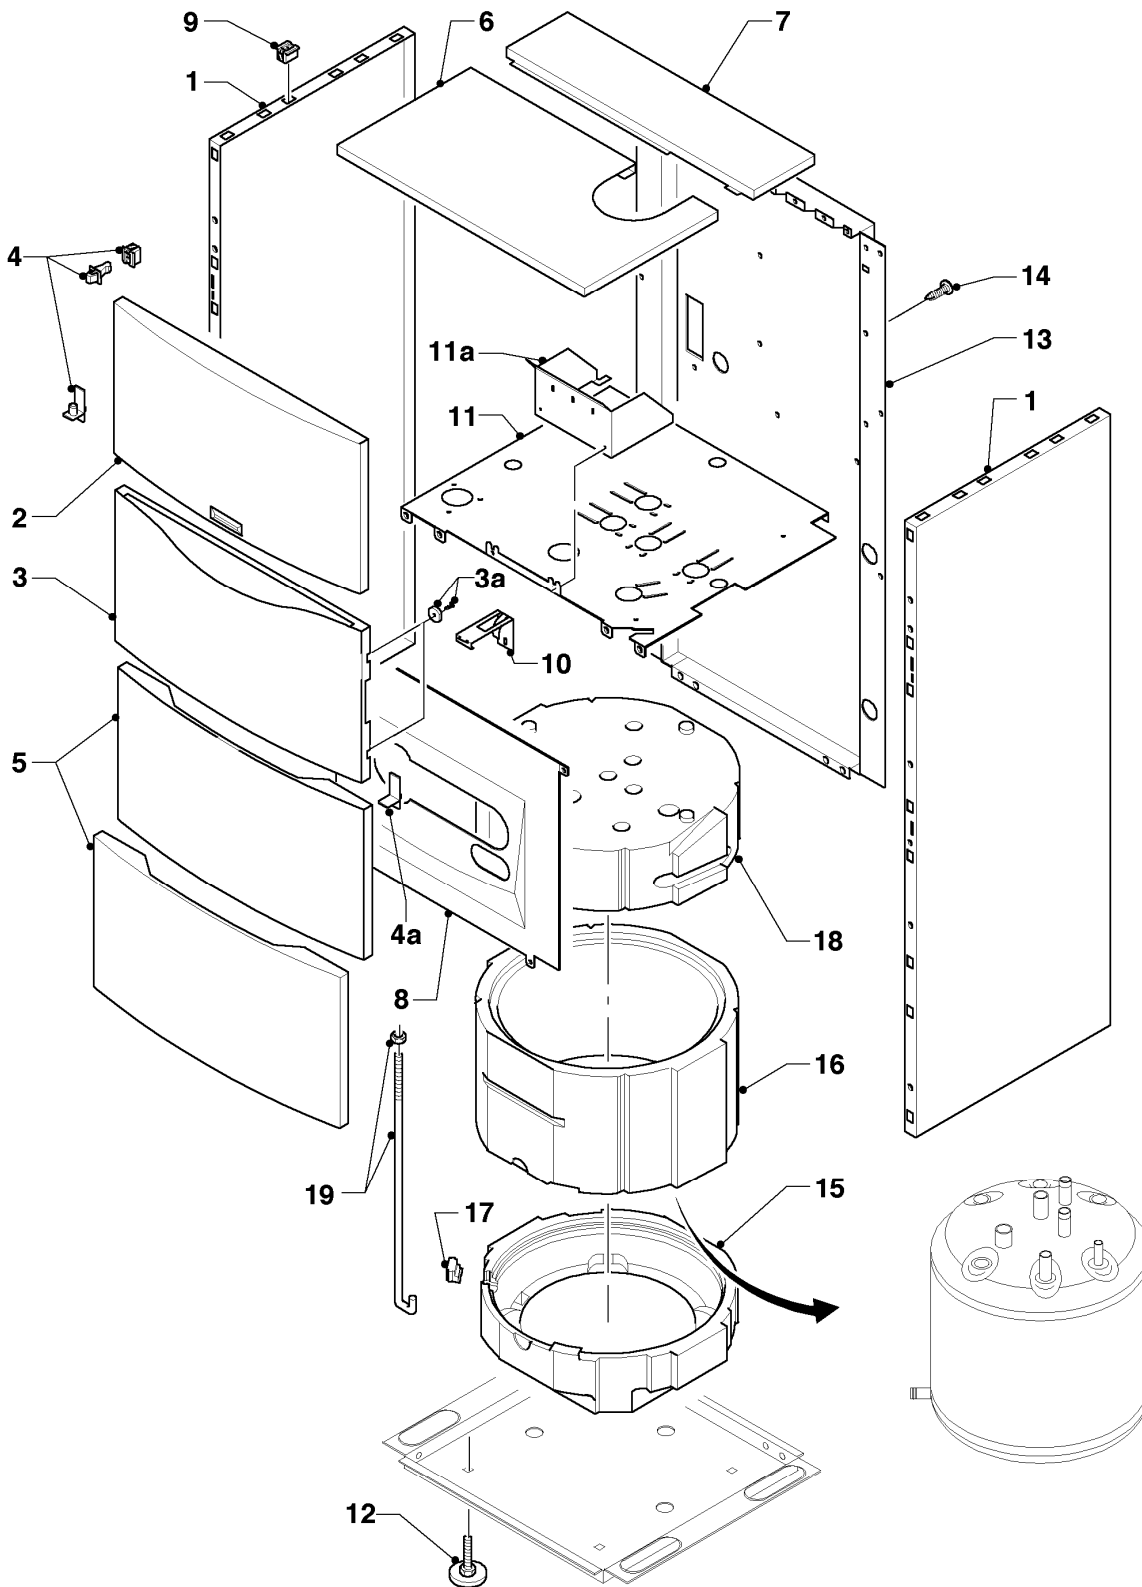

Gas-Kompaktgerät VSC ecoCOMPACT

VSC 126-C 140 R1

07a - Verkleidung

03 - 07 - 068.01

-> zum Ersatzteilkauf bei www.loebbeshop.de <-

Gas-Kompaktgerät VSC ecoCOMPACT

VSC 126-C 140 R1

07a - Verkleidung

Pos.	Teilenummer	Beschreibung	Hinweis, Bemerkung
01	111922	Seitenwand (lks. = re.)	mit Pos. 04, 04a, 09
02	078931	Deckel (Front, mit Logo)	
03	111912	Deckel (Steuerung)	mit 2x Scharnier, 1x Pos. 04a, 2x Pos. 03a
03a	111920	Magnet f. Blende, Set a 2 St.	
04	091364	Befestigungssatz	bestehend aus: 2 Stück Scharnier und jeweils 4 Stück Rastbolzen und Rastbuchsen (Pos. 09)
04a	111913	Führung für Blende	
05	078930	Deckel (Front)	
06	297930	Mantelblech (oben vorne)	
07	297931	Mantelblech (oben hinten)	
08	111911	Blende (Schaltkasten)	
09	091629	Befestigungssatz (10xBolzen/Buchsen)	
10	111919	Klemmfeder (Schaltkasten)	
11	111921	Mantelblech (innen)	
11a	111914	Halter (Schaltkasten)	
12	459886	Stellfuß	
13	134616	Rückwand	
14	0020107695	Schraube (10 St.)	
15	076272	Isolierung, unten	
16	076291	Isolierung, Mitte	
17	076273	Isolierung (Einsatz)	
18	111918	Isolierung, oben (Speicher)	
19	060304	Ankerstange, Set a 2 St.	

-> zum Ersatzteilkauf bei www.loebbeshop.de <-