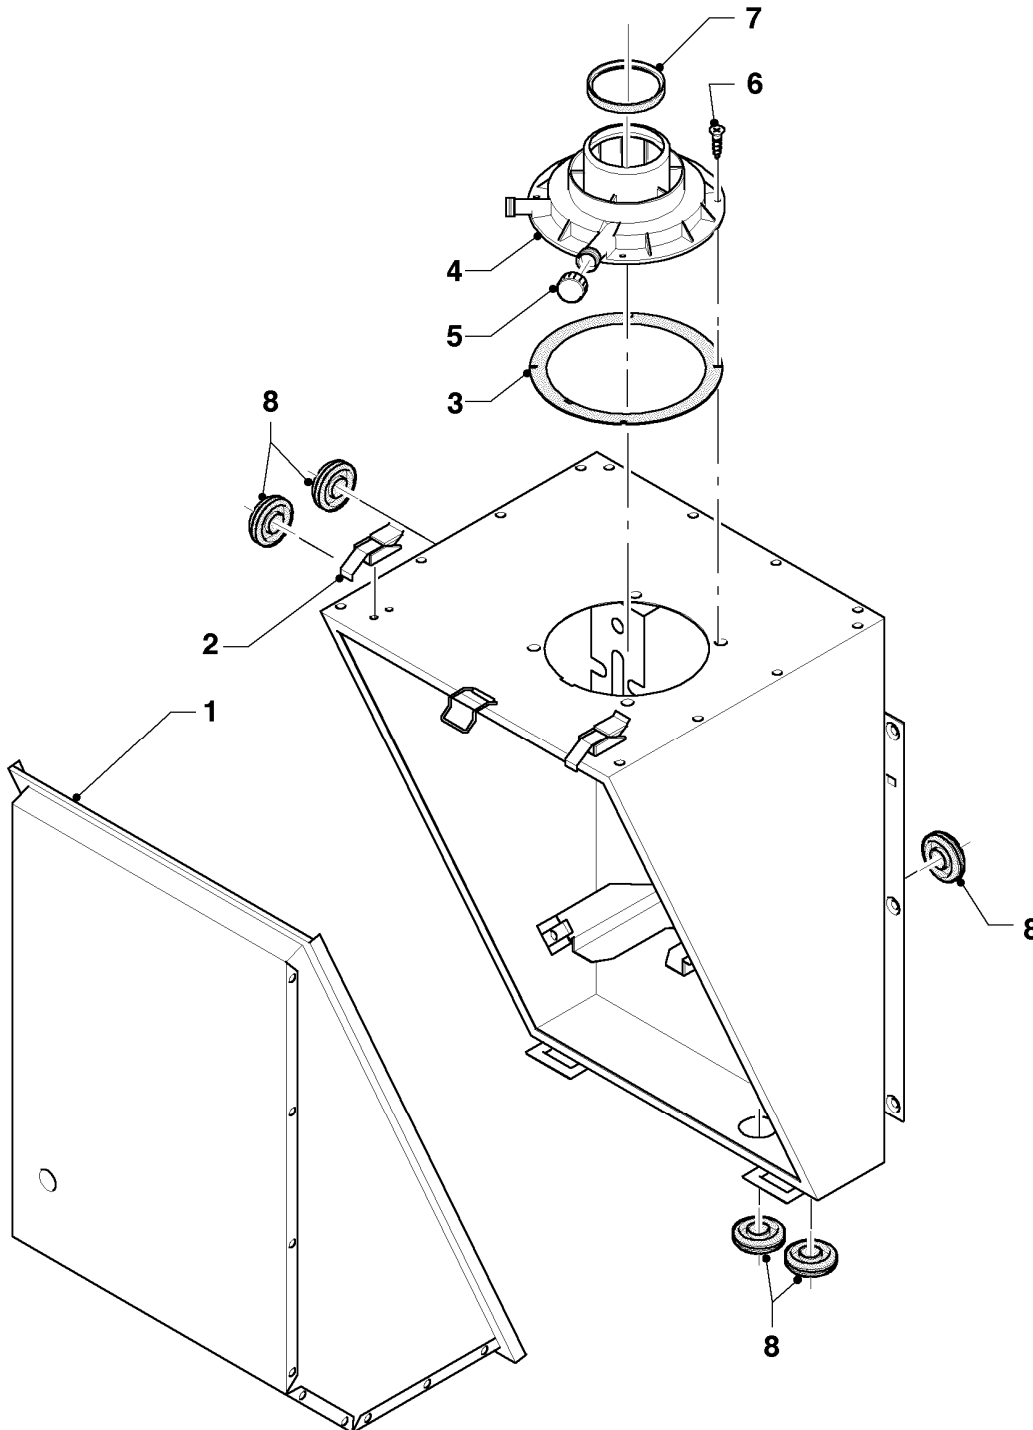

Gas-Kompaktgerät VSC ecoCOMPACT

VSC 126-C 140 R1

07b - Unterdruckkammer

03 - 07 - 037.01

-> zum Ersatzteilkauf bei www.loebbeshop.de <-

Gas-Kompaktgerät VSC ecoCOMPACT

VSC 126-C 140 R1

07b - Unterdruckkammer

Pos.	Teilenummer	Beschreibung	Hinweis, Bemerkung
00	111919	Klemmfeder (Schaltkasten)	nicht dargestellt
01	209743	Deckel (Kammer, vorne)	
02	-	-	Position entfällt für diese Geräte
02	0020029605	Klammer UDK (10 St.)	
03	981232	Dichtung (Zellgummi)	
04	180932	Adapter (60/100)	
05	147392	Kappe (5 St.)	
06	500046	Blehschraube	
07	981233	Dichtung, Lippendichtring EPDM (DN 60)	
08	980765	Dichtung (rot, groß)	

-> zum Ersatzteilkauf bei www.loebbeshop.de <-