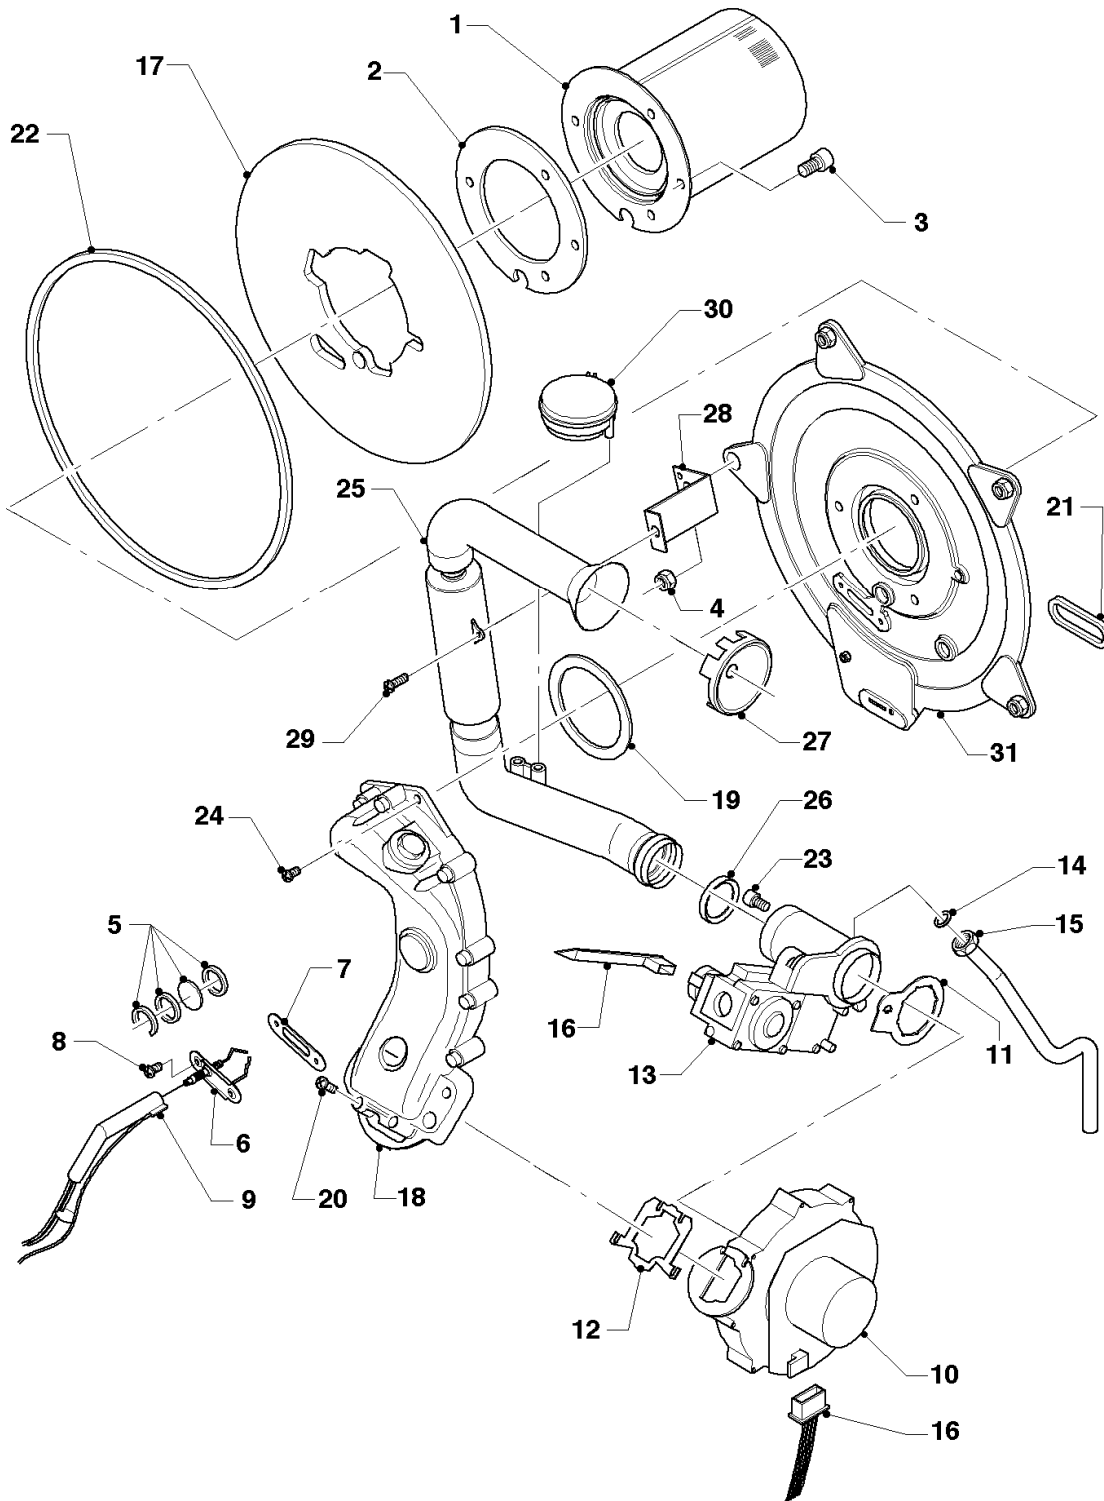

Gas-Kompaktgerät VSC ecoCOMPACT

VSC 126-C 140 R1

04 - Brenner

02 - 04 - 031.02

-> zum Ersatzteilkauf bei www.loebbeshop.de <-

Gas-Kompaktgerät VSC ecoCOMPACT

VSC 126-C 140 R1

04 - Brenner

Pos.	Teilenummer	Beschreibung	Hinweis, Bemerkung
00	202011	Umstellsatz E/LL -> P	Lieferumfang: Umstellanleitung und notwendige Umstellschilder (nicht dargestellt)
00	202012	Umstellsatz P -> E/LL	Lieferumfang: Umstellanleitung und notwendige Umstellschilder (nicht dargestellt)
01	048943	Brenner	VSC 126-C 140 R1, mit Pos. 02, 03
02	981103	Dichtung Brenner	
03	105900	Linsenschraube (10 St.)	
04	0020026537	Mutter (5 St.)	
05	161245	Schauglas	
06	090709	Elektrode (Zündung)	mit Pos. 07, 08
07	981330	Dichtung, Zündelektrode	
08	118883	Flachkopfschraube ISO 7045	
09	091552	Zündkabel	
09	0020075412	Stecker (Zündung)	nicht dargestellt
10	190235	Gebälse	mit Pos. 11, 12, 23
11	981104	Dichtung	
12	981045	Dichtungssatz	
13	053488	Gasarmatur	VSC 126-C 140 R1, mit Pos. 11, 14
13	0020038598	Adapter (Gasanschluss)	nicht dargestellt
14	981142	Rechteckdichtring (10 St.)	
15	123481	Gasrohr	
16	256143	Kabelbaum (Gerät, Gasventil etc.)	VSC 126-C 140 R1
17	210734	Isolierplatte	mit Pos. 02, 03
18	116688	Krümmern	mit Pos. 12,19
19	0020107727	Dichtung	
20	105836	Zylinderschraube, Set a 4 St.	
21	0020025929	Dichtungssatz (Brennerflansch)	mit Pos. 07, 22
22	0020025929	Dichtungssatz (Brennerflansch)	mit Pos. 07, 21
23	139247	Schraube (M5x12)	
24	118882	Flachkopfschraube	
25	145829	Frischluftrrohr	mit Pos. 26
26	981111	Dichtung	
27	235057	Drossel (Frischluftrrohr)	VSC 126-C 140 R1
28	087195	Halter, Frischluftrrohr	

-> zum Ersatzteilkauf bei www.loebbeshop.de <-