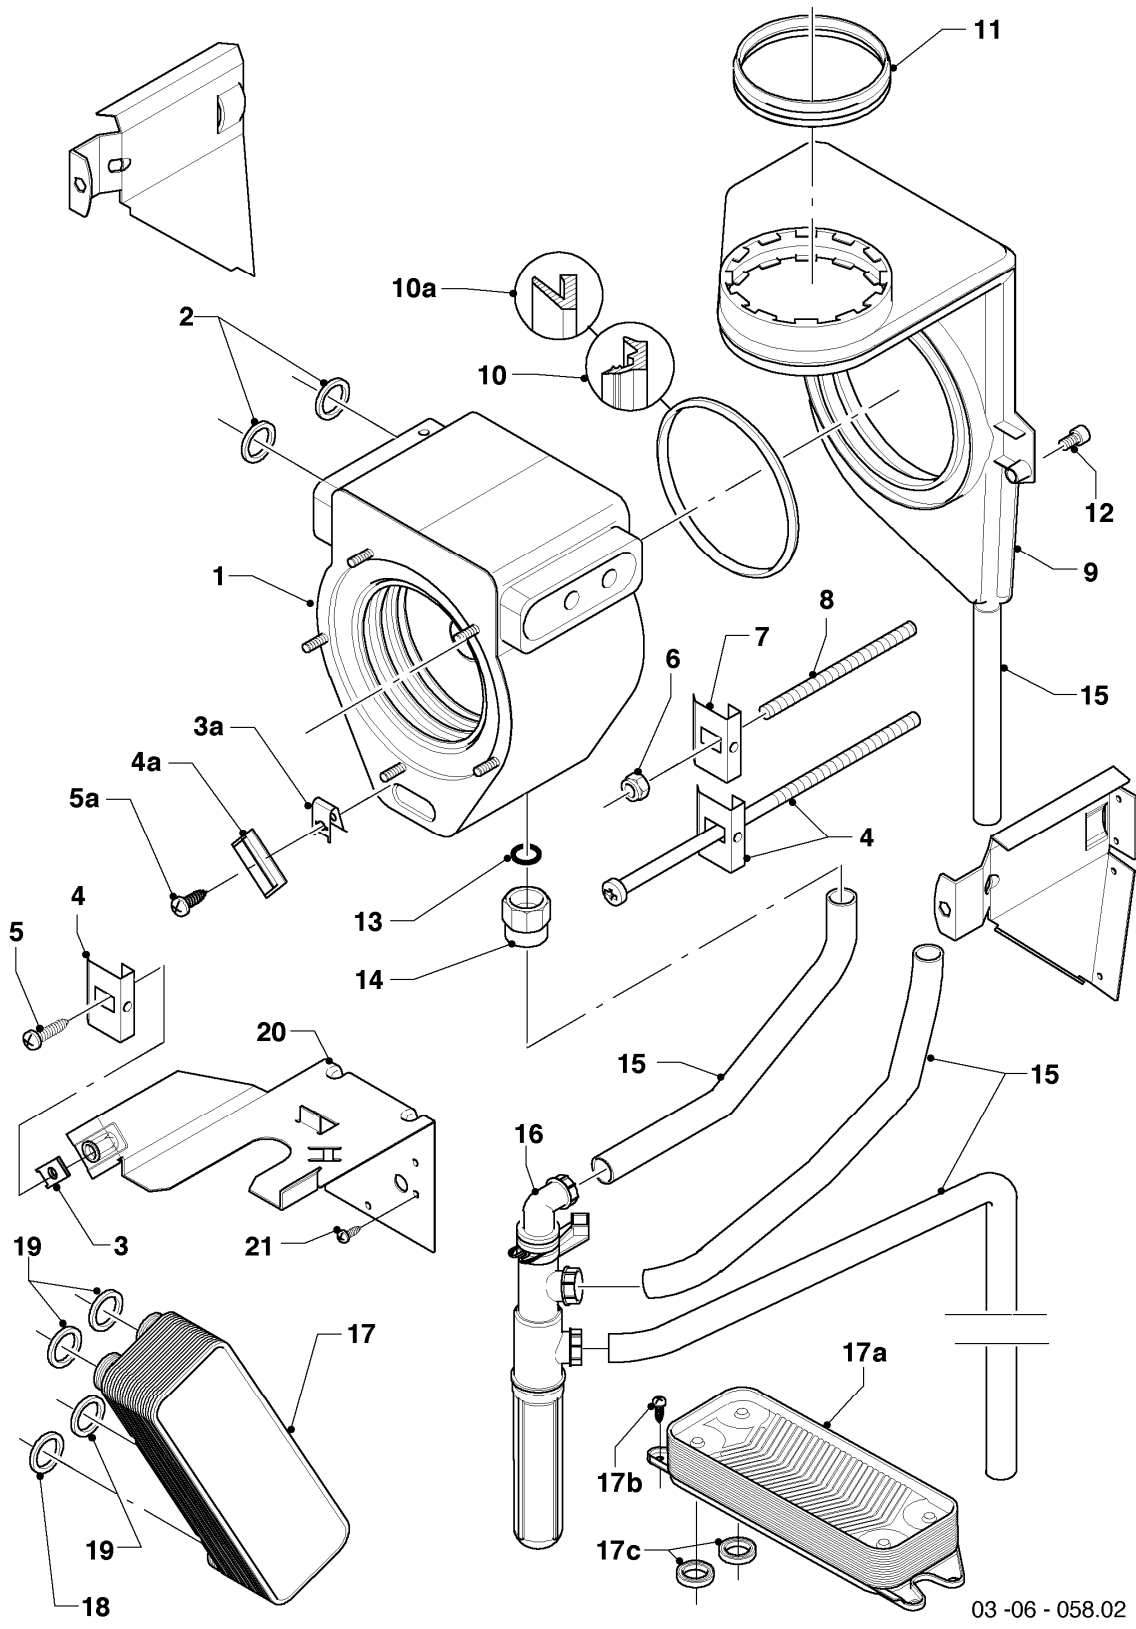

Gas-Kompaktgerät VSC ecoCOMPACT

VSC 126-C 140 R1

06a - Wärmetauscher

-> zum Ersatzteilkauf bei www.loebbeshop.de <-

Gas-Kompaktgerät VSC ecoCOMPACT

VSC 126-C 140 R1

06a - Wärmetauscher

Pos.	Teilenummer	Beschreibung	Hinweis, Bemerkung
01	065113	Wärmetauscher HW	mit Pos. 02, 10
01	210779	Isolierplatte 10 mm	für Wärmetauscher (nicht dargestellt)
02	981140	Rechteckdichtring 3/4 (10 St.)	
03	158211	Schnappmutter, 6,3	
03a	-	-	Position entfällt für diese Geräte
04	111992	Halter	mit Pos. 03, 05
04a	-	-	Position entfällt für diese Geräte
05	235738	Blechschaube	
05a	-	-	Position entfällt für diese Geräte
06	-	-	Position entfällt für diese Geräte
07	-	-	Position entfällt für diese Geräte
08	-	-	Position entfällt für diese Geräte
09	076560	Abgassammler	neuer Abgassammler mit geänderter Dichtung, mit Pos. 10-11
10	981306	Dichtung (PWT-Abgassammler)	Achtung! Dichtung passt nur in Verbindung mit geänderten Abgassammler!
10a	-	-	Position entfällt für diese Geräte
11	981227	Dichtung EPDM (DN 80)	
12	118885	Flachkopfschraube	
13	0020107696	O-Ring (10 St.)	
14	081687	Anschlußstück (Siphon)	
15	095624	Schlauch (Kondensatleitung)	
16	0020038571	Siphon	
16	982488	O-Ring	nicht dargestellt, Syphon unten
16	0020078062	Dichtung	nicht dargestellt, Siphon Schläuche
17	065111	Wärmetauscher BW (12 Platten)	mit Pos. 18, 19
17	0020023153	Wärmetauscher BW (20 Platten)	mit Pos. 18, 19
17a	-	-	Position entfällt für diese Geräte
17b	-	-	Position entfällt für diese Geräte
17c	-	-	Position entfällt für diese Geräte
18	981142	Rechteckdichtring (10 St.)	
19	981163	O-Ring (10 St.)	
20	111994	Konsole	mit Pos. 03, 21
21	235740	Blechschaube ISO 7049	

-> zum Ersatzteilkauf bei www.loebbeshop.de <-