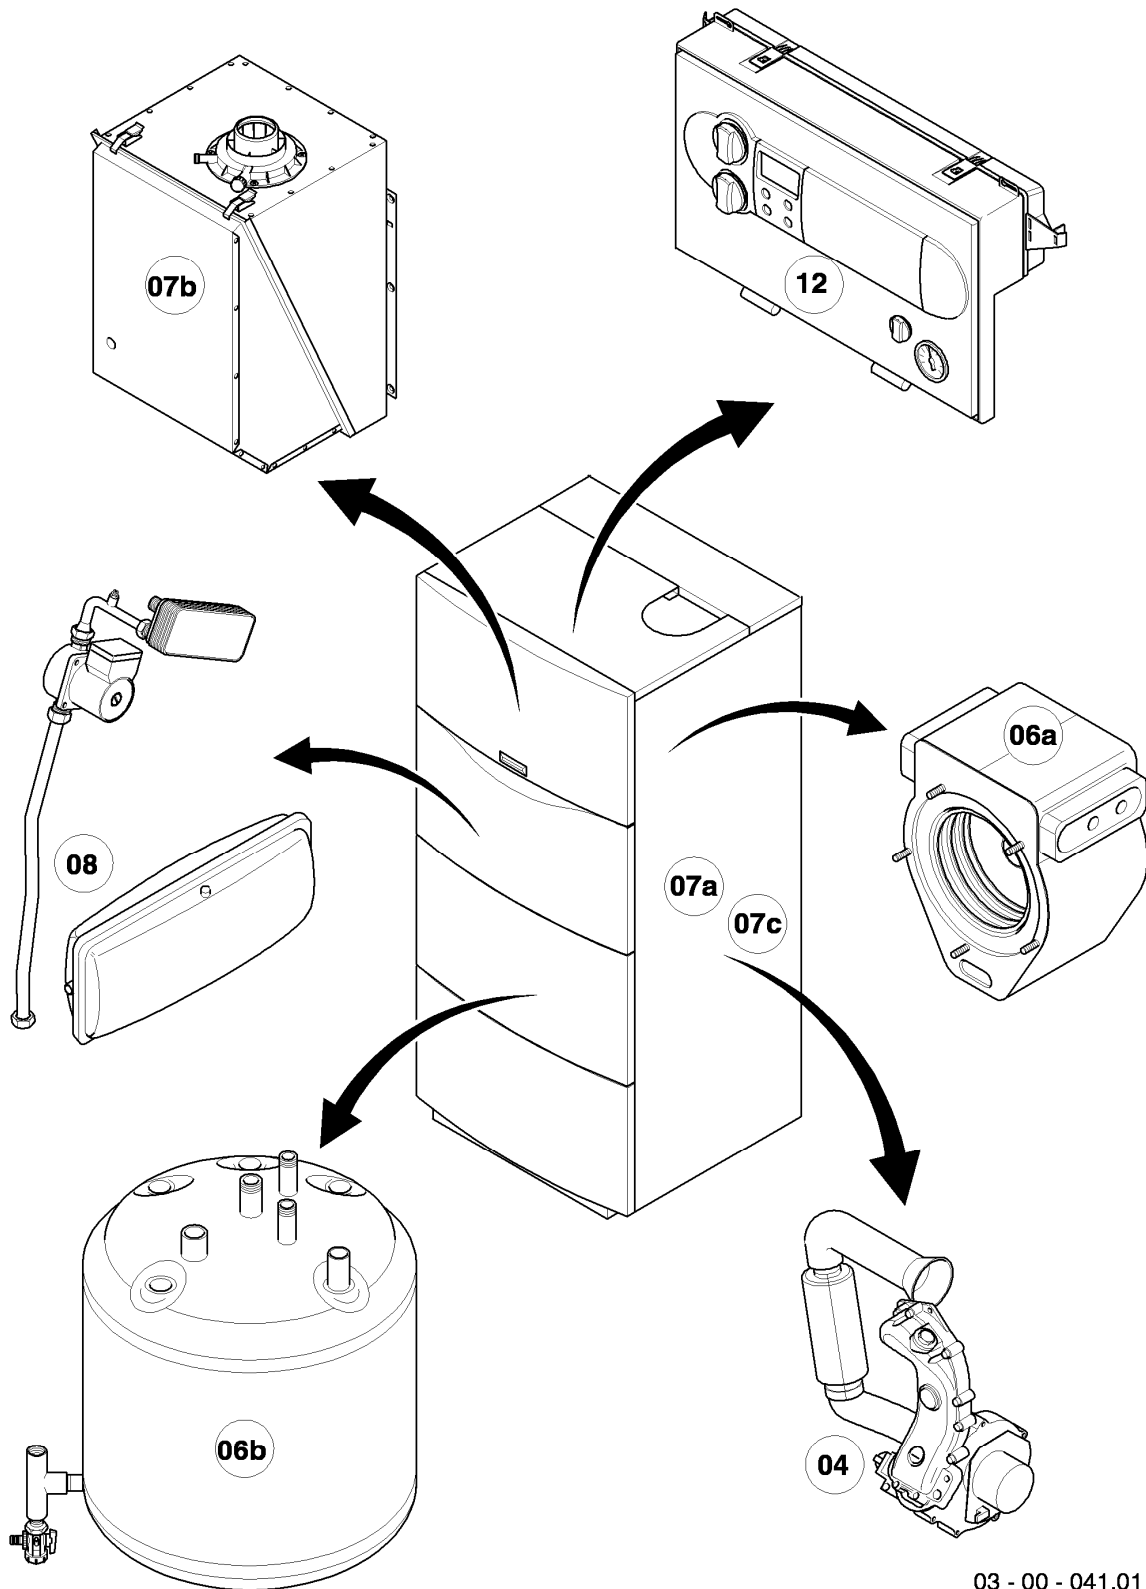

Gas-Kompaktgerät VSC ecoCOMPACT

VSC 126-C 140 R1

Baugruppenübersicht

03 - 00 - 041.01

-> zum Ersatzteilkauf bei www.loebbeshop.de <-

Gas-Kompaktgerät VSC ecoCOMPACT

VSC 126-C 140 R1

Baugruppenübersicht

Pos.	Baugruppe
04	Brenner
06a	Wärmetauscher
06b	Warmwasserspeicher
07a	Verkleidung
07b	Unterdruckkammer
07c	Verkleidung (Designblenden)
08	Hydraulik
12	Schaltkasten

-> zum Ersatzteilkauf bei www.loebbeshop.de <-