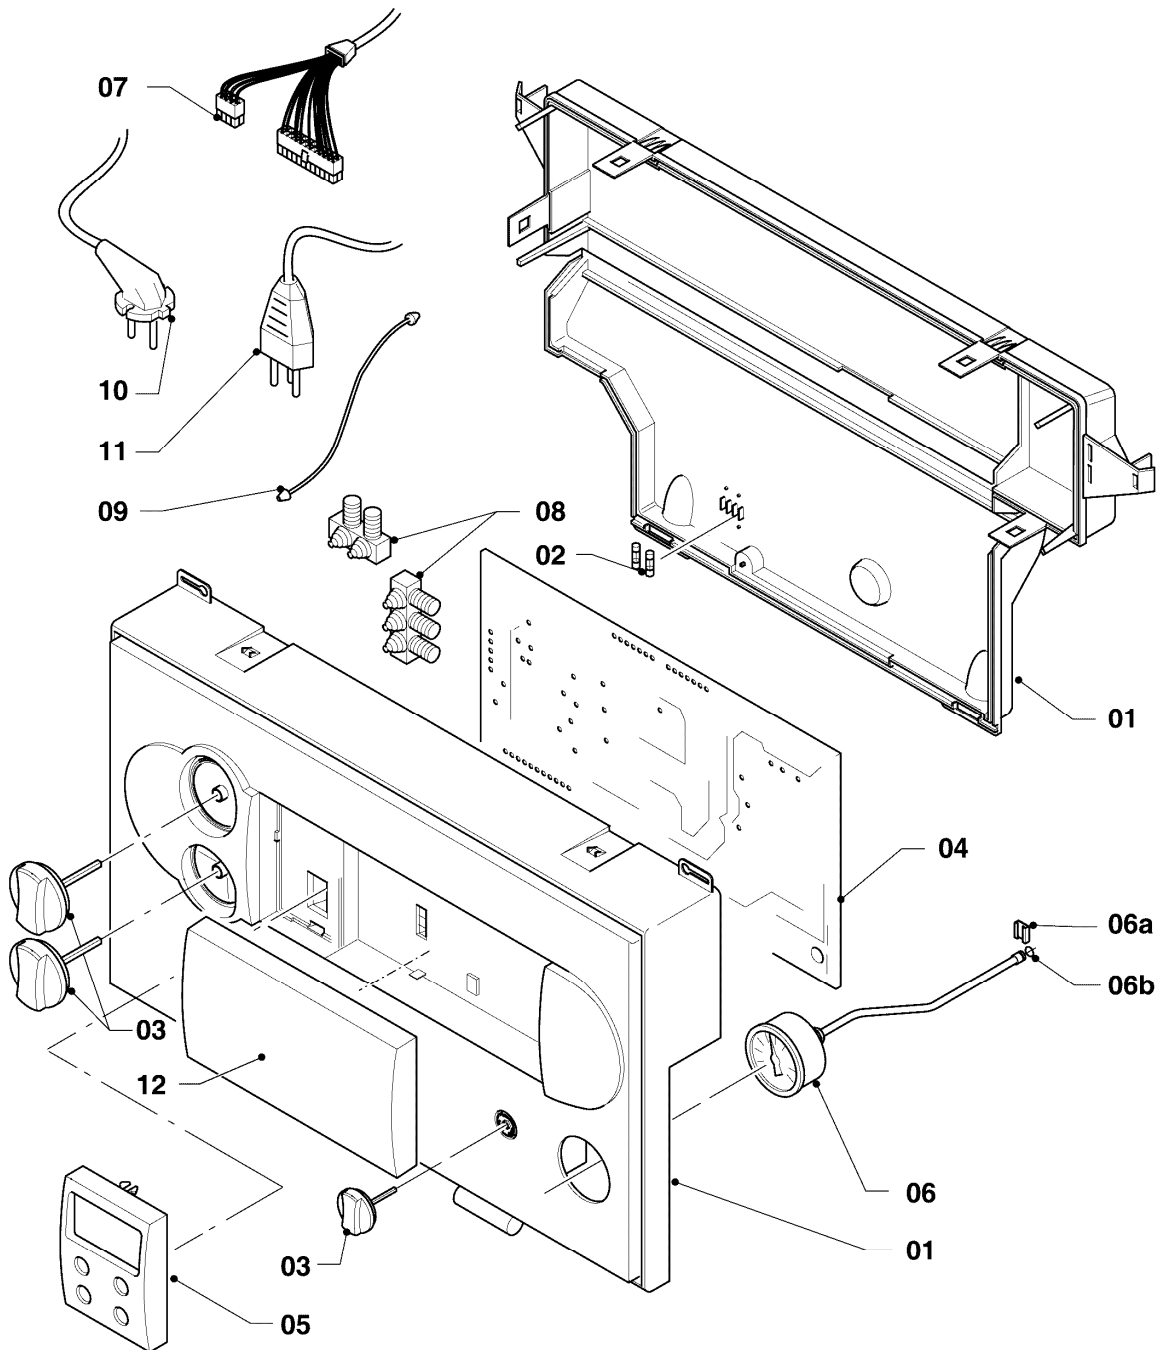

Gas-Kompaktgerät VSC ecoCOMPACT

VSC 126-C 140 R1

12 - Schaltkasten

02-12-038.02

-> zum Ersatzteilkauf bei www.loebbeshop.de <-

Gas-Kompaktgerät VSC ecoCOMPACT

VSC 126-C 140 R1

12 - Schaltkasten

Pos.	Teilenummer	Beschreibung	Hinweis, Bemerkung
00	253552	Fühler (Temperaturfühler)	Darstellung siehe Baugruppe 06b Warmwasserspeicher
00	253815	Steckverbinder-Set (System ProE)	Set besteht aus weiß (3-polig), violett (3-polig), türkis (3-polig) und blau (2-polig), nicht dargestellt
00	733734	Steckverbinder (Rast 5, 3-polig)	3-polig grau (nicht dargestellt)
00	733737	Steckverbinder (Rast 5, 3-polig)	3-polig grün (nicht dargestellt)
00	252629	Steckverbinder (Rast 5, 6-polig)	6-polig natur (nicht dargestellt)
01	295248	Gehäuse	mit Pos. 02, 03
02	251957	Sicherung T4H (10 St.)	
03	114288	Knopf grau, Set a 3 St.	
04	130826	Leiterplatte	mit Pos. 02
05	130847	Display beleuchtet	
06	101279	Manometer (Schaltkasten)	
06a	0020107709	Halter	
06b	981155	O-Ring (10 St.)	
07	256143	Kabelbaum (Gerät, Gasventil etc.)	VSC 126 C-140 R1
07	256144	Kabelbaum (Gerät, Gasventil etc.)	VSC 196 C-150 R1
08	078533	Zugentlaster, Set	
09	078536	Fangband, Set a 2 St.	
10	-	-	Position entfällt für diese Geräte
11	-	-	Position entfällt für diese Geräte
12	0020130491	Abdeckung Reglerschacht, grau	

-> zum Ersatzteilkauf bei www.loebbeshop.de <-