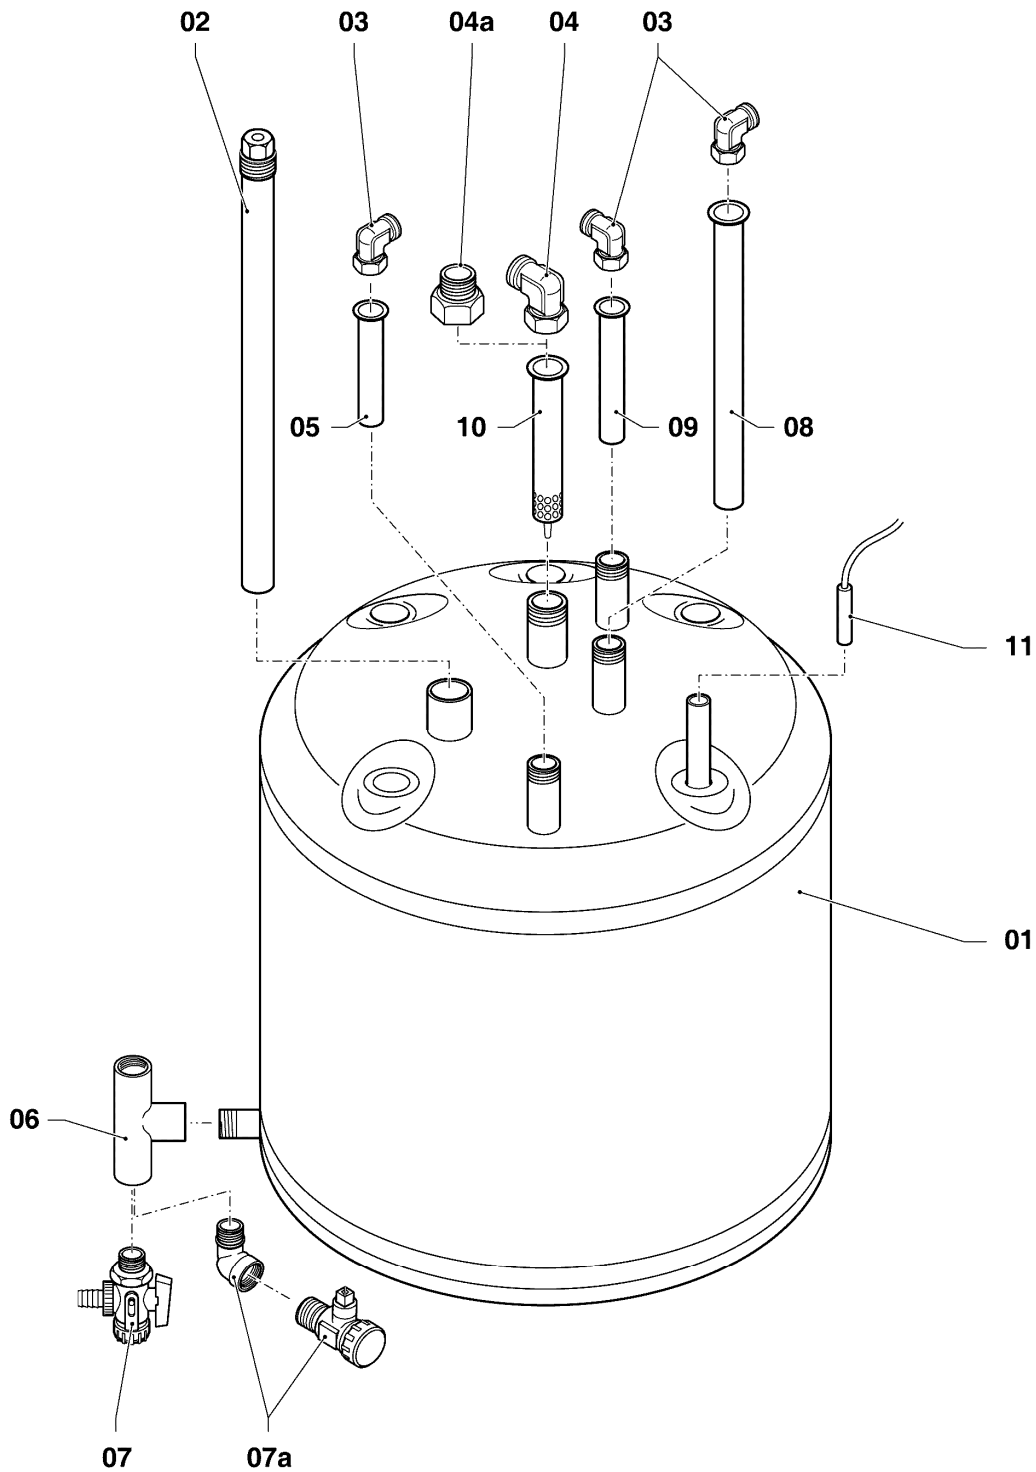

Gas-Kompaktgerät VSC ecoCOMPACT

VSC 126-C 140 R1

06b - Warmwasserspeicher

03-06-070.02

-> zum Ersatzteilkauf bei www.loebbeshop.de <-

Gas-Kompaktgerät VSC ecoCOMPACT

VSC 126-C 140 R1

06b - Warmwasserspeicher

Pos.	Teilenummer	Beschreibung	Hinweis, Bemerkung
01	111923	Speicher (100 l)	
02	295821	Anode (G1, L=315)	
03	163205	Winkel (G 3/4 x Rp 3/4)	
04	163206	Winkel	
04a	-	-	Position entfällt für diese Geräte
05	094229	Rohr (L=114 mm, D=18mm)	
06	129257	T-Stück (K.F.E.-Hahn/Speicher)	
07	-	-	bitte Pos. 07a bestellen
07a	193504	Entleerung (Hahn)	
08	0020038613	Rohr (KW-Einlauf)	
09	142653	Warmwasserrohr (Kunststoff, 18x55 mm)	
10	184107	Verteilerrohr (Kunststoff)	
11	253552	Fühler (Temperaturfühler)	

-> zum Ersatzteilkauf bei www.loebbeshop.de <-