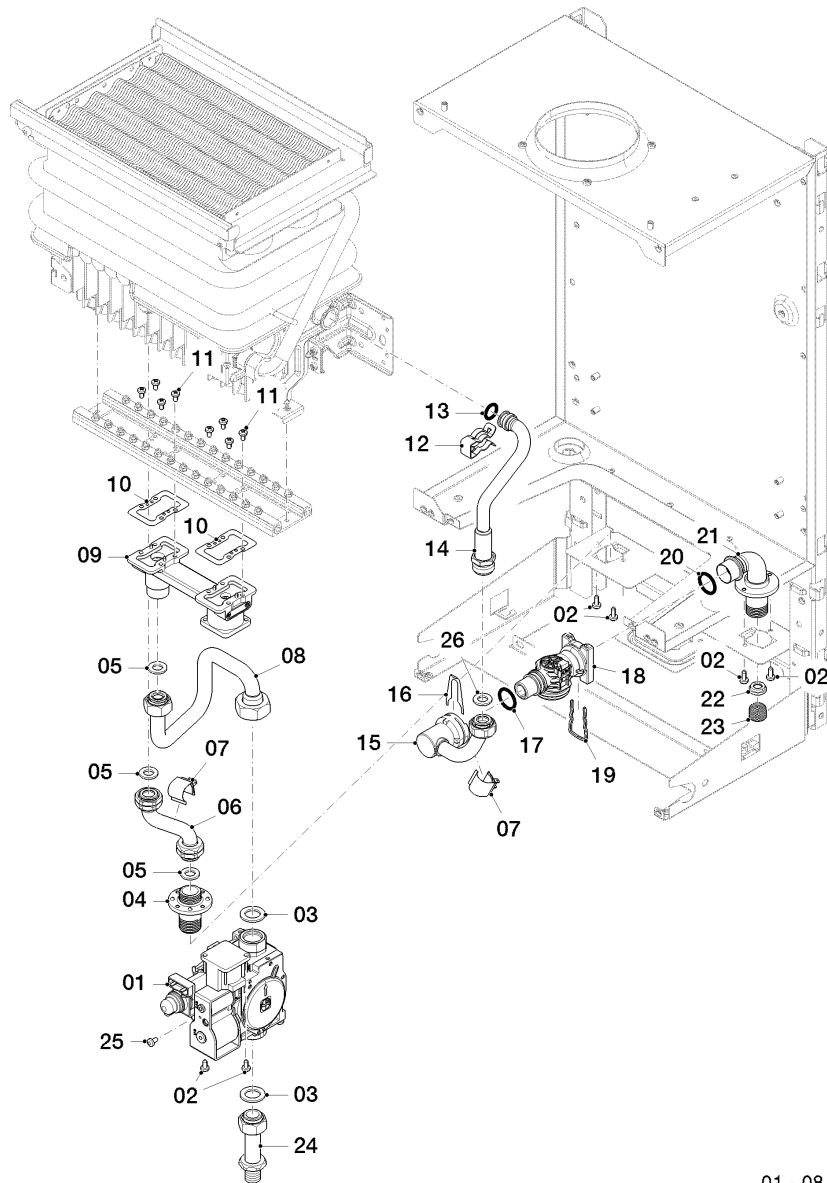

Warmwasser-Geyser MAG Turbo (incl. turboMAG)

MAG 115/1 T

08 - Hydraulikteile

01 - 08 - 585

Warmwasser-Geyser MAG Turbo (incl. turboMAG)

MAG 115/1 T

08 - Hydraulikteile

Pos.	Teilenummer	Bezeichnung	Hinweis, Bemerkung
00	111962	Flüssiggas-Anschlussset	nicht dargestellt, 3P
01	0020200723	Gasarmatur	mit Pos. 03
02	0020127100	Schraube, (x10)	
03	0020047093	Dichtung, (x10)	
04	0010031333	Verschraubung	mit Pos. 02, 05
05	0020047095	Dichtung, (x10)	
06	0010031331	Rohr	mit Pos. 05
07	0010031334	Sensor, NTC	
08	0010031323	Gasrohr	mit Pos. 03, 05
09	0010031321	Anschlussstück	mit Pos. 03, 05, 10-13
10	0010036685	Dichtung, (x10)	
11	0020206122	Schraube, (x10)	
12	0020132412	Clip, (10 St.)	
13	0010026305	O-Ring, (x10)	
14	0010031325	Rohr	mit Pos. 05, 12, 13
15	0010031327	Rohr	mit Pos. 05, 16, 17
16	108601	Clip, (x10)	
17	108602	O-Ring, (x10)	
18	0010031425	Volumenstromsensor	mit Pos. 05, 16, 17, 19, 20
19	178992	Klammer, (x10)	
20	0020213160	O-Ring, (x10)	
21	0010031329	Winkelverschraubung	mit Pos. 02, 17, 19, 20, 23
22	256625	Wassermengenbegrenzer, 7 l/min (x10)	MAG 115/1 T
23	0010031330	Filter, (x10)	
24	0010031335	Anschlussstück	mit Pos. 03, 05
25	0010031347	Schraube, (x10)	
26	0020047095	Dichtung, (x10)	