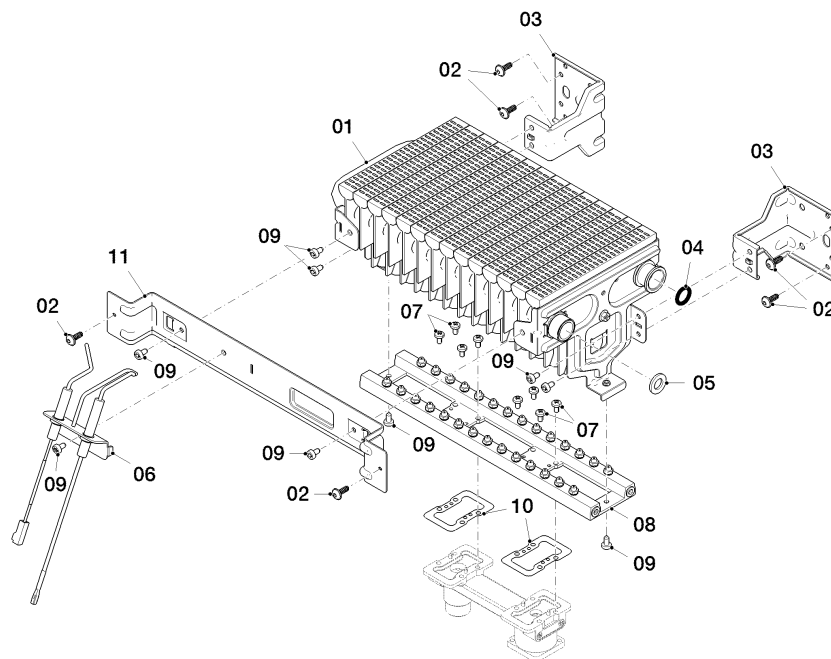

Warmwasser-Geyser MAG Turbo (incl. turboMAG)

MAG 115/1 T

Baugruppenübersicht

01 - 00 - 566

Warmwasser-Geyser MAG Turbo (incl. turboMAG)

MAG 115/1 T

Baugruppenübersicht

Pos.	Baugruppe
04	Brenner
06	Wärmetauscher
07a	Luft-/Abgasführung
07b	Verkleidungsteile
08	Hydraulikteile
12	Anschlußkasten

Warmwasser-Geyser MAG Turbo (incl. turboMAG)

MAG 115/1 T

04 - Brenner

01 - 04 - 569

Warmwasser-Geyser MAG Turbo (incl. turboMAG)

MAG 115/1 T

04 - Brenner

Pos.	Teilenummer	Bezeichnung	Hinweis, Bemerkung
00	0010031316	Umstellsatz, auf G25	nicht dargestellt
00	0010031317	Umstellsatz, auf G20	nicht dargestellt
00	0010031381	Umstellsatz, auf G31	nicht dargestellt
01	0010026270	Brenner	mit Pos. 04, 09
02	0020047082	Schraube, (x10)	
03	0010031287	Konsole, (x2)	
04	0010026305	O-Ring, (x10)	
05	0020047095	Dichtung, (x10)	
06	0010036687	Elektrode (Zündung u. Überwachung)	mit Pos. 09
07	0020206122	Schraube, (x10)	
08	0010031292	Düsenstock	mit Pos. 04, 05, 07, 09, 10, 2E
08	0010031421	Düsenstock	mit Pos. 04, 05, 07, 09, 10, 2LL
08	0010031422	Düsenstock	mit Pos. 04, 05, 07, 09, 10, 3P
09	0020127099	Schraube, (x10)	
10	0010036685	Dichtung, (x10)	
11	0010031290	Konsole	

Warmwasser-Geyser MAG Turbo (incl. turboMAG)

MAG 115/1 T

06 - Wärmetauscher

01 - 06 - 542

Warmwasser-Geyser MAG Turbo (incl. turboMAG)

MAG 115/1 T

06 - Wärmetauscher

Pos.	Teilenummer	Bezeichnung	Hinweis, Bemerkung
01	0010033867	Wärmetauscher	mit Pos. 02, 05, 08
02	0020047082	Schraube, (x10)	
03	0010033869	Sicherheitstemperaturwächter	mit Pos. 04
04	0020127057	Schraube, (x10)	
05	0020047095	Dichtung, (x10)	
06	0010026305	O-Ring, (x10)	
07	108574	Adapter	mit Pos. 08
08	0020073877	Schraube, (x10)	