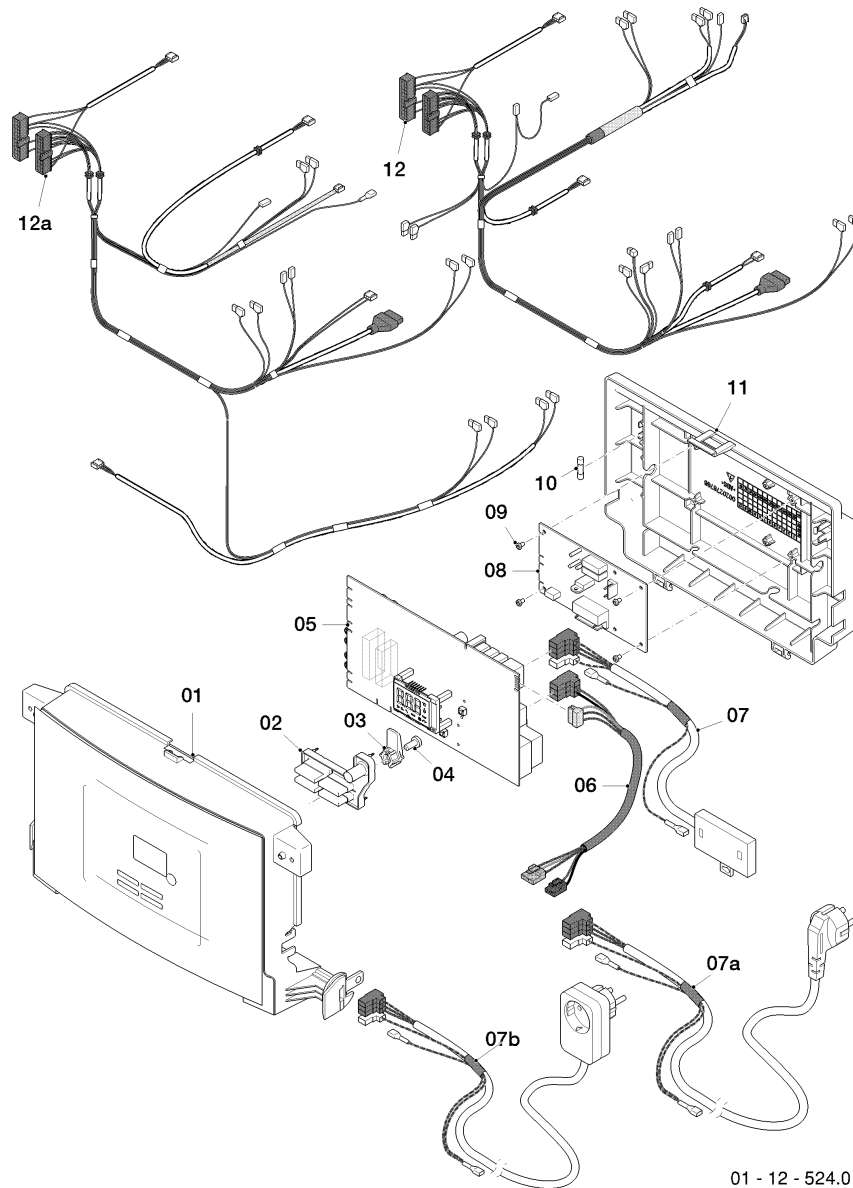

Warmwasser-Geyser MAG Turbo (incl. turboMAG)

MAG 115/1 T

08 - Hydraulikteile

01 - 08 - 585

Warmwasser-Geyser MAG Turbo (incl. turboMAG)

MAG 115/1 T

08 - Hydraulikteile

Pos.	Teilenummer	Bezeichnung	Hinweis, Bemerkung
00	111962	Flüssiggas-Anschlussset	nicht dargestellt, 3P
01	0020200723	Gasarmatur	mit Pos. 03
02	0020127100	Schraube, (x10)	
03	0020047093	Dichtung, (x10)	
04	0010031333	Verschraubung	mit Pos. 02, 05
05	0020047095	Dichtung, (x10)	
06	0010031331	Rohr	mit Pos. 05
07	0010031334	Sensor, NTC	
08	0010031323	Gasrohr	mit Pos. 03, 05
09	0010031321	Anschlussstück	mit Pos. 03, 05, 10-13
10	0010036685	Dichtung, (x10)	
11	0020206122	Schraube, (x10)	
12	0020132412	Clip, (10 St.)	
13	0010026305	O-Ring, (x10)	
14	0010031325	Rohr	mit Pos. 05, 12, 13
15	0010031327	Rohr	mit Pos. 05, 16, 17
16	108601	Clip, (x10)	
17	108602	O-Ring, (x10)	
18	0010031425	Volumenstromsensor	mit Pos. 05, 16, 17, 19, 20
19	178992	Klammer, (x10)	
20	0020213160	O-Ring, (x10)	
21	0010031329	Winkelverschraubung	mit Pos. 02, 17, 19, 20, 23
22	256625	Wassermengenbegrenzer, 7 l/min (x10)	MAG 115/1 T
23	0010031330	Filter, (x10)	
24	0010031335	Anschlussstück	mit Pos. 03, 05
25	0010031347	Schraube, (x10)	
26	0020047095	Dichtung, (x10)	

Warmwasser-Geyser MAG Turbo (incl. turboMAG)

MAG 115/1 T

12 - Anschlußkasten

01 - 12 - 524.01

Warmwasser-Geyser MAG Turbo (incl. turboMAG)

MAG 115/1 T

12 - Anschlußkasten

Pos.	Teilenummer	Bezeichnung	Hinweis, Bemerkung
01	0010031336	Gehäuse	mit Pos. 02, 03, 04
02	0010031339	Drucktaster	
03	0010031340	Konsole, (x5)	
04	0020211526	Schraube, (x10)	
05	0010035151	Leiterplatte	
06	0010031344	Kabelbaum	
07	0010031342	Kabelbaum	
07a			nicht für diese Geräte
07b			nicht für diese Geräte
08	0010031341	Leiterplatte	
09	0020132420	Schraube, (x10)	
10	0020211552	Sicherung, (x10)	
11	0010031337	Rückwand	mit Pos. 09
12	0010031345	Kabelbaum	
12a			nicht für diese Geräte