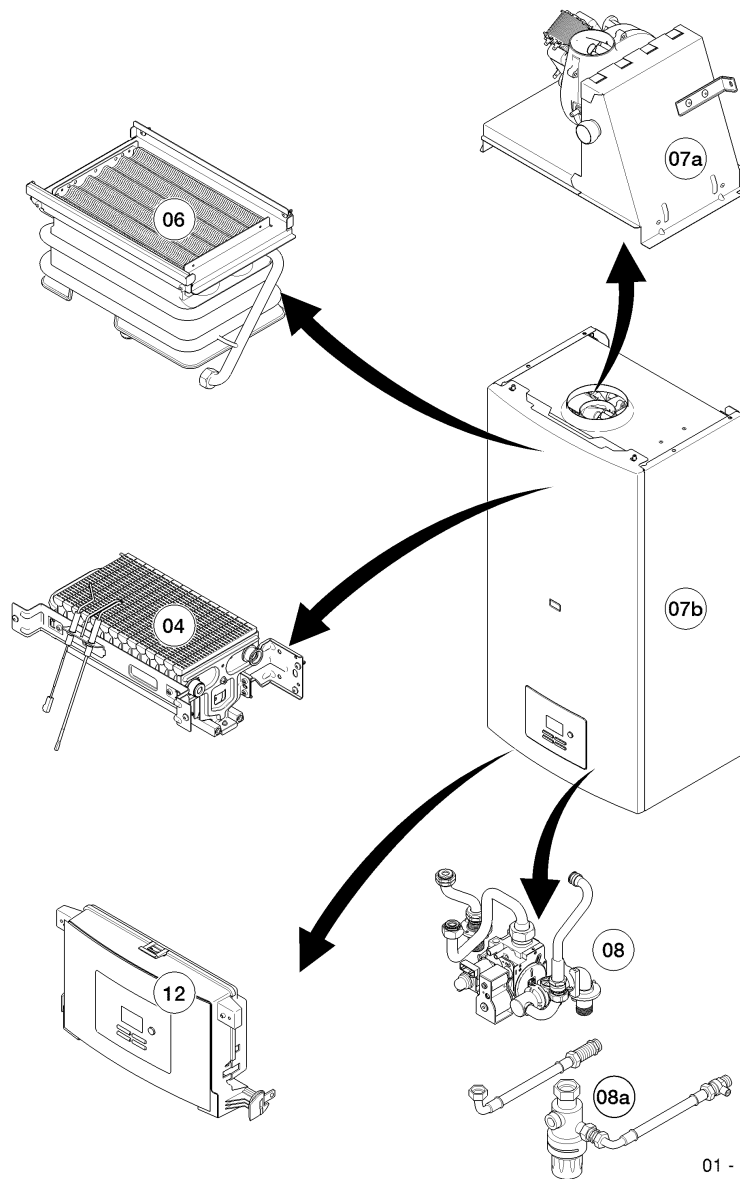

Warmwasser-Geyser MAG Turbo (incl. turboMAG)

MAG 115/1 T

Baugruppenübersicht

01 - 00 - 566

Warmwasser-Geyser MAG Turbo (incl. turboMAG)

MAG 115/1 T

Baugruppenübersicht

Pos.	Baugruppe
04	Brenner
06	Wärmetauscher
07a	Luft-/Abgasführung
07b	Verkleidungsteile
08	Hydraulikteile
12	Anschlußkasten

Warmwasser-Geyser MAG Turbo (incl. turboMAG)

MAG 115/1 T

04 - Brenner

01 - 04 - 569

Warmwasser-Geyser MAG Turbo (incl. turboMAG)

MAG 115/1 T

04 - Brenner

Pos.	Teilenummer	Bezeichnung	Hinweis, Bemerkung
00	0010031316	Umstellsatz, auf G25	nicht dargestellt
00	0010031317	Umstellsatz, auf G20	nicht dargestellt
00	0010031381	Umstellsatz, auf G31	nicht dargestellt
01	0010026270	Brenner	mit Pos. 04, 09
02	0020047082	Schraube, (x10)	
03	0010031287	Konsole, (x2)	
04	0010026305	O-Ring, (x10)	
05	0020047095	Dichtung, (x10)	
06	0010036687	Elektrode (Zündung u. Überwachung)	mit Pos. 09
07	0020206122	Schraube, (x10)	
08	0010031292	Düsenstock	mit Pos. 04, 05, 07, 09, 10, 2E
08	0010031421	Düsenstock	mit Pos. 04, 05, 07, 09, 10, 2LL
08	0010031422	Düsenstock	mit Pos. 04, 05, 07, 09, 10, 3P
09	0020127099	Schraube, (x10)	
10	0010036685	Dichtung, (x10)	
11	0010031290	Konsole	

Warmwasser-Geyser MAG Turbo (incl. turboMAG)

MAG 115/1 T

06 - Wärmetauscher

01 - 06 - 542

Warmwasser-Geyser MAG Turbo (incl. turboMAG)

MAG 115/1 T

06 - Wärmetauscher

Pos.	Teilenummer	Bezeichnung	Hinweis, Bemerkung
01	0010033867	Wärmetauscher	mit Pos. 02, 05, 08
02	0020047082	Schraube, (x10)	
03	0010033869	Sicherheitstemperaturwächter	mit Pos. 04
04	0020127057	Schraube, (x10)	
05	0020047095	Dichtung, (x10)	
06	0010026305	O-Ring, (x10)	
07	108574	Adapter	mit Pos. 08
08	0020073877	Schraube, (x10)	