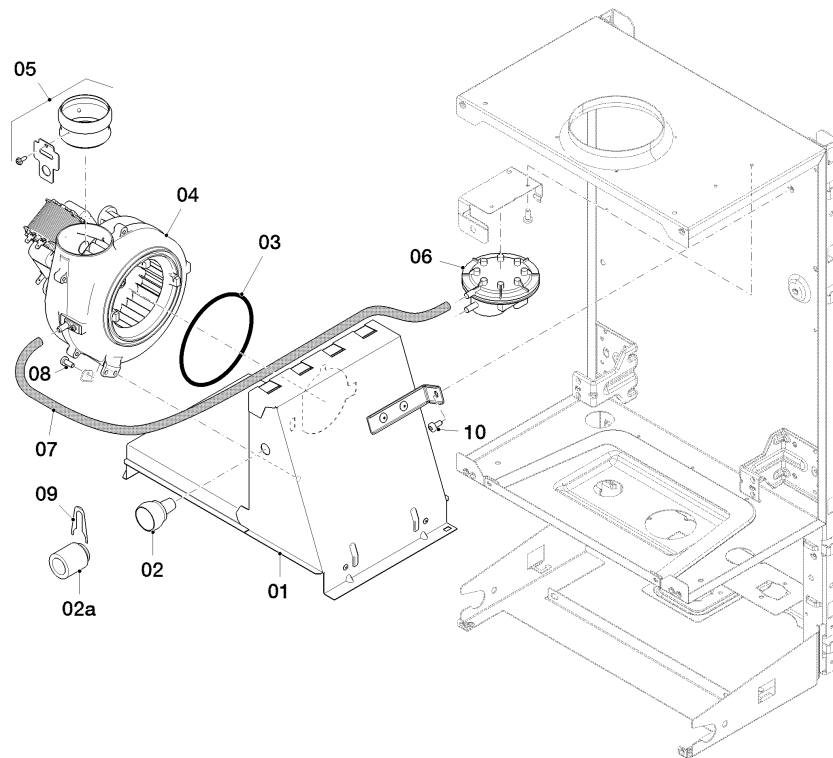

Warmwasser-Geyser MAG Turbo (incl. turboMAG)

MAG 115/1 T

07a - Luft-/Abgasführung

01 - 07 - 592

Warmwasser-Geyser MAG Turbo (incl. turboMAG)

MAG 115/1 T

07a - Luft-/Abgasführung

Pos.	Teilenummer	Bezeichnung	Hinweis, Bemerkung
00	0010031412	Abgasblende, D=43,5mm	nicht dargestellt
00	0010031413	Abgasblende, D=39,5mm	nicht dargestellt
00	0010031414	Abgasblende, D=41mm	nicht dargestellt
00	0020020927	Abgasblende, 44,5 mm	nicht dargestellt
00	111960	Abgasblende, 40,5 mm	nicht dargestellt
01	0010031298	Abgassammler	mit Pos. 02, 03, 08, 10
02	108634	Stopfen	
02a			nicht für diese Geräte
03	108632	Dichtung	
04	0010031300	Gebälse	mit Pos. 03, 07, 08
05	0020127030	Adapter	
06	0010031303	Druckwächter	mit Pos. 07
07	0010031302	Schlauch	
08	0020073877	Schraube, (x10)	
09			nicht für diese Geräte
10	0020047082	Schraube, (x10)