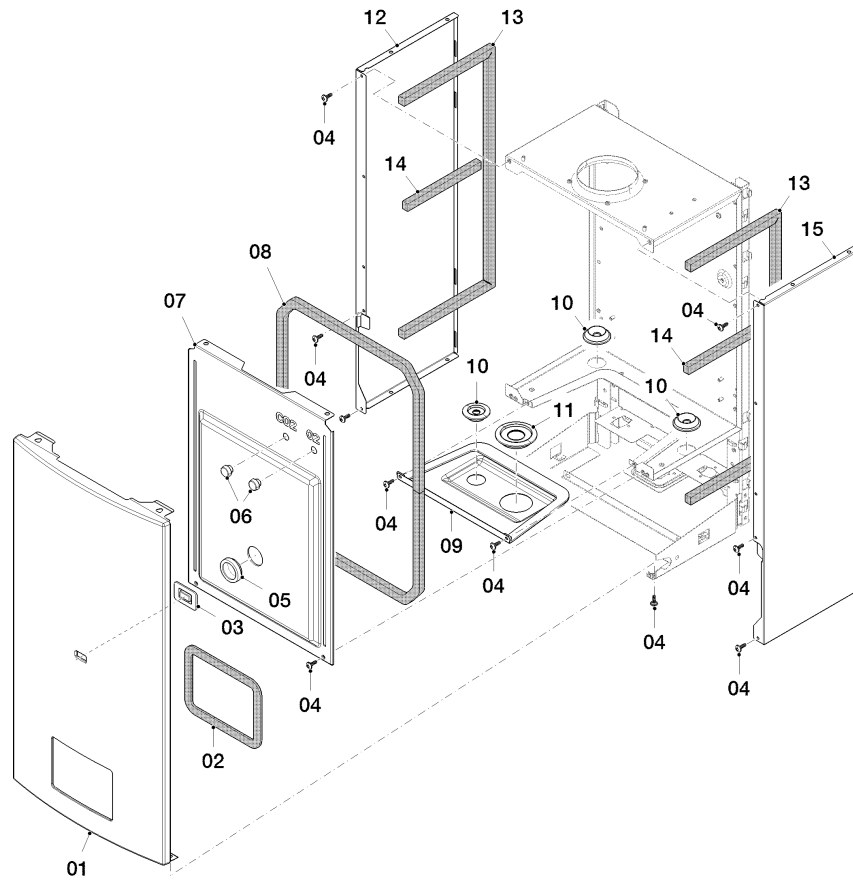

Warmwasser-Geyser MAG Turbo (incl. turboMAG)

MAG 115/1 T

07a - Luft-/Abgasführung

01 - 07 - 592

Warmwasser-Geyser MAG Turbo (incl. turboMAG)

MAG 115/1 T

07a - Luft-/Abgasführung

Pos.	Teilenummer	Bezeichnung	Hinweis, Bemerkung
00	0010031412	Abgasblende, D=43,5mm	nicht dargestellt
00	0010031413	Abgasblende, D=39,5mm	nicht dargestellt
00	0010031414	Abgasblende, D=41mm	nicht dargestellt
00	0020020927	Abgasblende, 44,5 mm	nicht dargestellt
00	111960	Abgasblende, 40,5 mm	nicht dargestellt
01	0010031298	Abgassammler	mit Pos. 02, 03, 08, 10
02	108634	Stopfen	
02a			nicht für diese Geräte
03	108632	Dichtung	
04	0010031300	Gebälse	mit Pos. 03, 07, 08
05	0020127030	Adapter	
06	0010031303	Druckwächter	mit Pos. 07
07	0010031302	Schlauch	
08	0020073877	Schraube, (x10)	
09			nicht für diese Geräte
10	0020047082	Schraube, (x10)	

Warmwasser-Geyser MAG Turbo (incl. turboMAG)

MAG 115/1 T

07b - Verkleidungsteile

01 - 07 - 593

Warmwasser-Geyser MAG Turbo (incl. turboMAG)

MAG 115/1 T

07b - Verkleidungsteile

Pos.	Teilenummer	Bezeichnung	Hinweis, Bemerkung
00	108567	Halter, Geräteaufhängung	nicht dargestellt
01	0010031306	Frontblech	mit Pos. 02, 03
02	0010031319	Dichtung	
03	0010031320	Schauglas	
04	0020047082	Schraube, (x10)	
05	0010031311	Schauglas	
06	108630	Stopfen, (Set a 2)	
07	0010031309	Abdeckung	mit Pos. 04, 05, 06, 08
08	0010031310	Dichtung	
09	0010031314	Bodenplatte	mit Pos. 10, 11
10	108551	Dichtung, (x3)	
11	0010031318	Rohrdurchführung, (x5)	
12	108541	Seitenblech, links	mit Pos. 04
13	108573	Dichtung, Kammerseite	
14	0010031308	Dichtung, (x2)	
15	108536	Seitenblech, rechts	mit Pos. 04