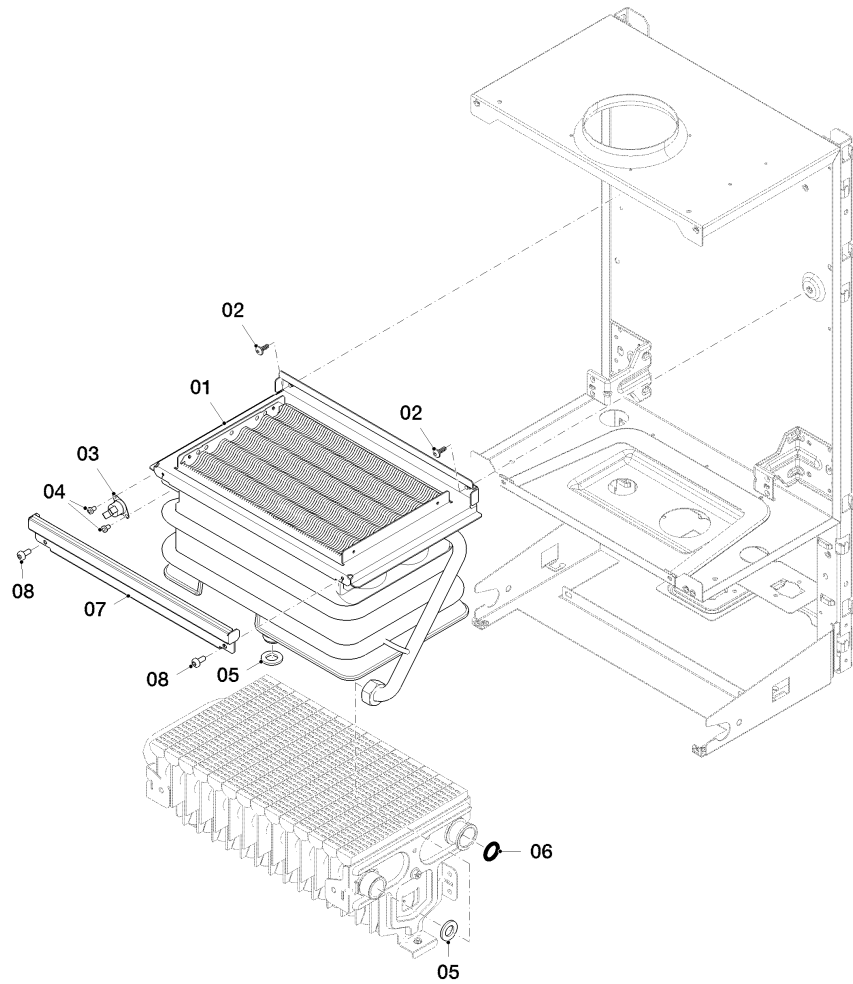

Warmwasser-Geyser MAG Turbo (incl. turboMAG)

MAG 115/1 T

04 - Brenner

01 - 04 - 569

Warmwasser-Geyser MAG Turbo (incl. turboMAG)

MAG 115/1 T

04 - Brenner

Pos.	Teilenummer	Bezeichnung	Hinweis, Bemerkung
00	0010031316	Umstellsatz, auf G25	nicht dargestellt
00	0010031317	Umstellsatz, auf G20	nicht dargestellt
00	0010031381	Umstellsatz, auf G31	nicht dargestellt
01	0010026270	Brenner	mit Pos. 04, 09
02	0020047082	Schraube, (x10)	
03	0010031287	Konsole, (x2)	
04	0010026305	O-Ring, (x10)	
05	0020047095	Dichtung, (x10)	
06	0010036687	Elektrode (Zündung u. Überwachung)	mit Pos. 09
07	0020206122	Schraube, (x10)	
08	0010031292	Düsenstock	mit Pos. 04, 05, 07, 09, 10, 2E
08	0010031421	Düsenstock	mit Pos. 04, 05, 07, 09, 10, 2LL
08	0010031422	Düsenstock	mit Pos. 04, 05, 07, 09, 10, 3P
09	0020127099	Schraube, (x10)	
10	0010036685	Dichtung, (x10)	
11	0010031290	Konsole	

Warmwasser-Geyser MAG Turbo (incl. turboMAG)

MAG 115/1 T

06 - Wärmetauscher

01 - 06 - 542

Warmwasser-Geyser MAG Turbo (incl. turboMAG)

MAG 115/1 T

06 - Wärmetauscher

Pos.	Teilenummer	Bezeichnung	Hinweis, Bemerkung
01	0010033867	Wärmetauscher	mit Pos. 02, 05, 08
02	0020047082	Schraube, (x10)	
03	0010033869	Sicherheitstemperaturwächter	mit Pos. 04
04	0020127057	Schraube, (x10)	
05	0020047095	Dichtung, (x10)	
06	0010026305	O-Ring, (x10)	
07	108574	Adapter	mit Pos. 08
08	0020073877	Schraube, (x10)	