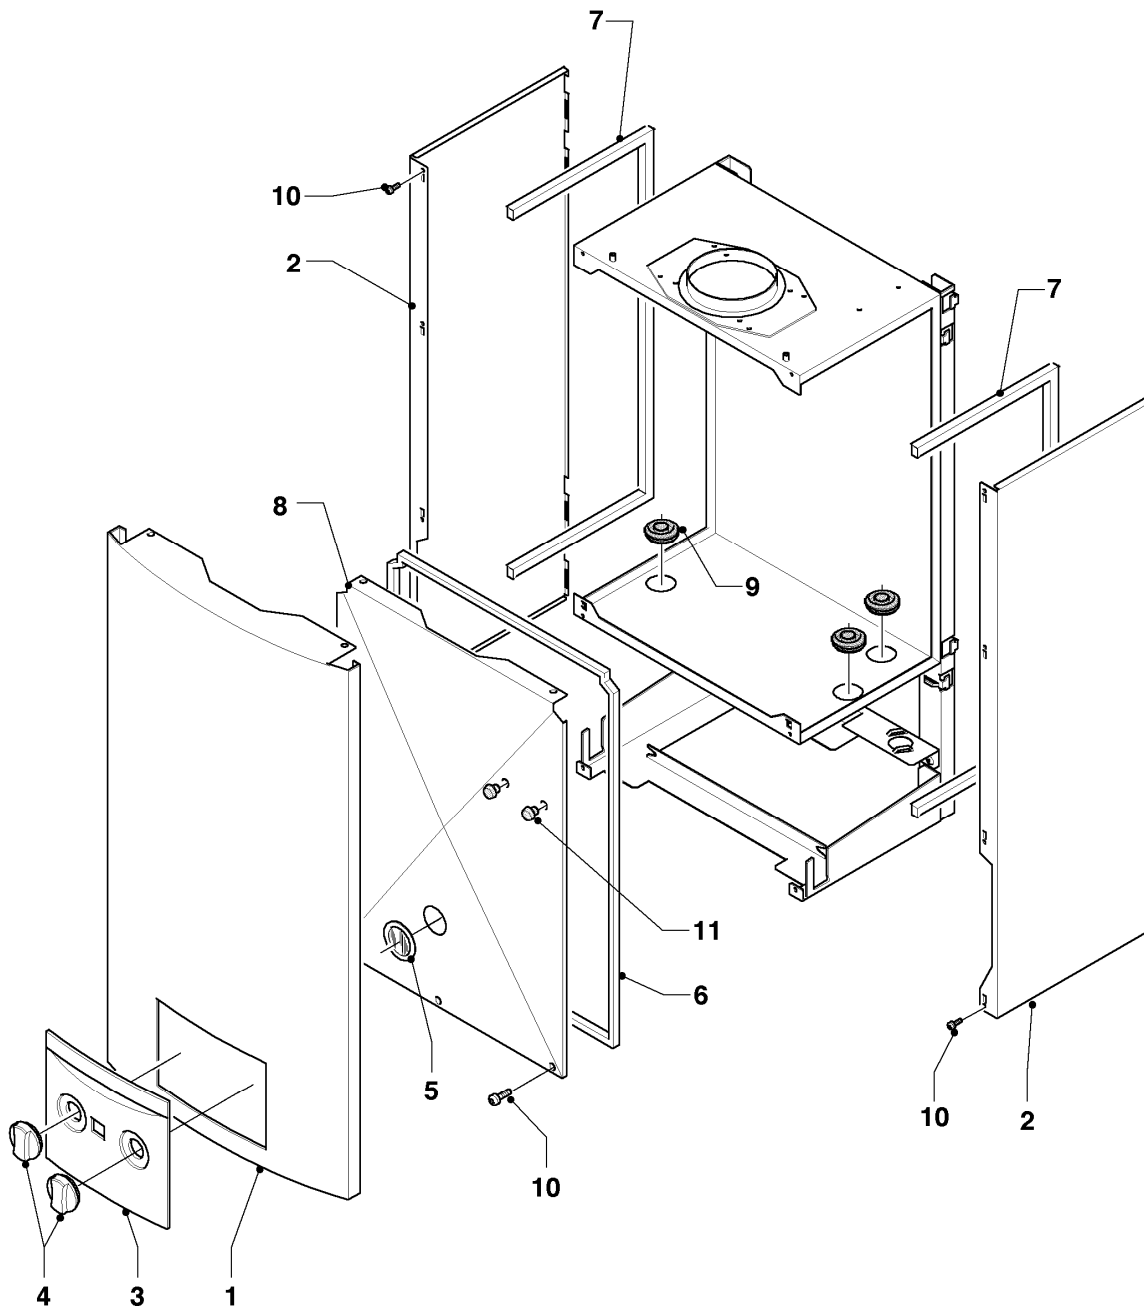

Warmwasser-Geyser MAG Turbo (incl. turboMAG)

MAG 16-2/0 R1

07b - Verkleidungsteile

01 - 07 - 553

-> zum Ersatzteilkauf bei www.loebbeshop.de <-

Warmwasser-Geyser MAG Turbo (incl. turboMAG)

MAG 16-2/0 R1

07b - Verkleidungsteile

Pos.	Teilenummer	Beschreibung	Hinweis, Bemerkung
00	061682	Halter Geräteaufhängung	nicht dargestellt
01	108530	Frontblech	mit Pos. 10
02	108528	Seitenblech	mit Pos. 10
03	108533	Frontblende	
04	078543	Knopf	
05	108550	Schauglas	
06	108559	Dichtung Kammerdeckel	
07	108561	Dichtung Kammerseite	
08	108543	Kammerdeckel	mit Pos. 05, 10, 11
09	108551	Dichtung (3 St.)	
10	0020073877	Schraube (10 St.)	
11	108630	Stopfen, Set a 2 St.	

-> zum Ersatzteilkauf bei www.loebbeshop.de <-