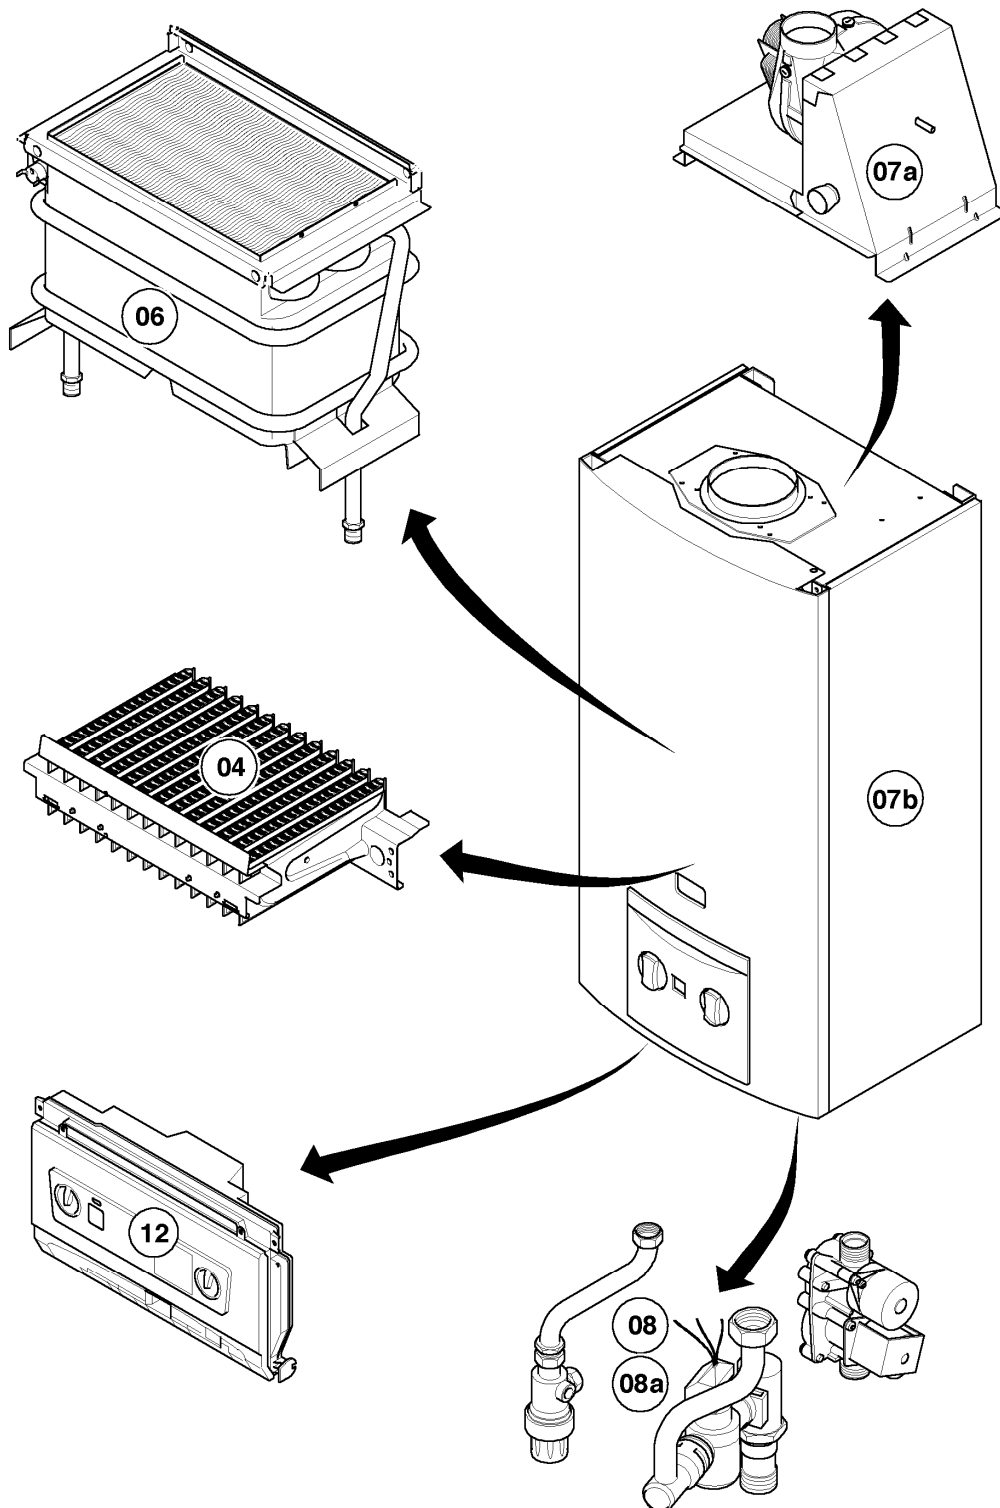

Warmwasser-Geyser MAG Turbo (incl. turboMAG)

MAG 16-2/0 R1

Baugruppenübersicht

01 - 00 - 532.01

-> zum Ersatzteilkauf bei www.loebbeshop.de <-

Warmwasser-Geyser MAG Turbo (incl. turboMAG)

MAG 16-2/0 R1

Baugruppenübersicht

Pos.	Baugruppe
04	Brenner
06	Wärmetauscher
07a	Luft-/Abgasführung
07b	Verkleidungsteile
08	Hydraulikteile
12	Anschlußkasten

-> zum Ersatzteilkauf bei www.loebbeshop.de <-

Warmwasser-Geyser MAG Turbo (incl. turboMAG)

MAG 16-2/0 R1

04 - Brenner

01 - 04 - 537

-> zum Ersatzteilkauf bei www.loebbeshop.de <-

Warmwasser-Geyser MAG Turbo (incl. turboMAG)

MAG 16-2/0 R1

04 - Brenner

Pos.	Teilenummer	Beschreibung	Hinweis, Bemerkung
00	311805	Umrüstsatz von PB auf L	Zubehör, nicht als Ersatzteil lieferbar (nicht dargestellt)
00	311802	Umrüstsatz von PB auf H	Zubehör, nicht als Ersatzteil lieferbar (nicht dargestellt)
00	311800	Umrüstsatz von H/L auf PB	Zubehör, nicht als Ersatzteil lieferbar (nicht dargestellt)
00	311808	Umrüstsatz von L auf H	Zubehör, nicht als Ersatzteil lieferbar (nicht dargestellt)
01	111973	Kammerträger	LL (L), mit Pos. 02, 08, 10
01	108579	Kammerträger	E (H), mit Pos. 02, 08, 10
01	108578	Kammerträger	B (PB), mit Pos. 02, 08, 10
02	-	-	nicht einzeln lieferbar (siehe Pos. 01)
03	090761	Elektrode Überwachung	
04	0020047053	Elektrode Zündung	
05	031533	Kammergruppe	mit Pos. 09
06	100594	Zündtransformator	
07	091564	Zündkabel	
08	0020073877	Schraube (10 St.)	
09	108628	Schraube (10 St.)	
10	108588	Rechteckdichtring (10 St.)	