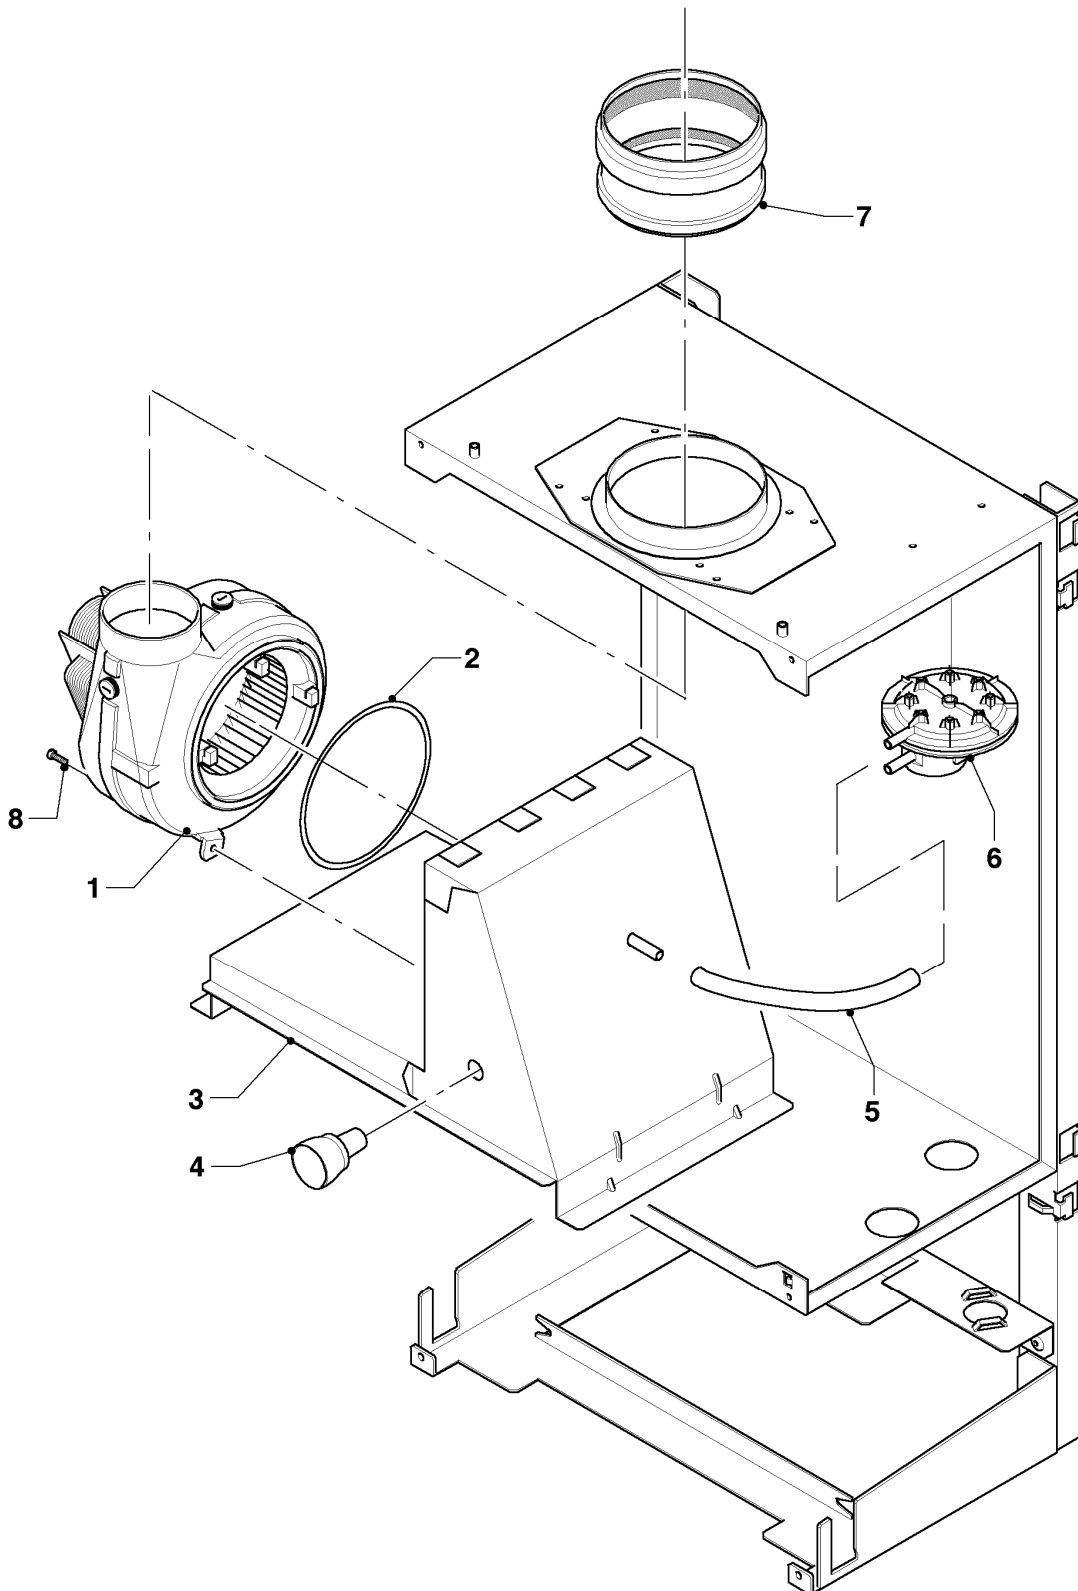

Warmwasser-Geyser MAG Turbo (incl. turboMAG)

MAG 16-2/0 R1

07a - Luft-/Abgasführung

01 - 07 - 552

-> zum Ersatzteilkauf bei www.loebbeshop.de <-

Warmwasser-Geyser MAG Turbo (incl. turboMAG)

MAG 16-2/0 R1

07a - Luft-/Abgasführung

Pos.	Teilenummer	Beschreibung	Hinweis, Bemerkung
00	111961	Abgasblende 43,5 mm	nicht dargestellt
00	0020020927	Abgasblende 44,5 mm	nicht dargestellt
00	0020055350	Abgasblende 42 mm	nicht dargestellt
01	108612	Gebälse	mit Pos. 02, 08
02	108632	Dichtung	
03	108552	Abgashaube	mit Pos.02, 04, 08
04	111969	Stopfen	
05	108633	Schlauch	
06	108623	Druckwächter	
07	108631	Adapter	
08	0020073877	Schraube (10 St.)	

-> zum Ersatzteilkauf bei www.loebbeshop.de <-