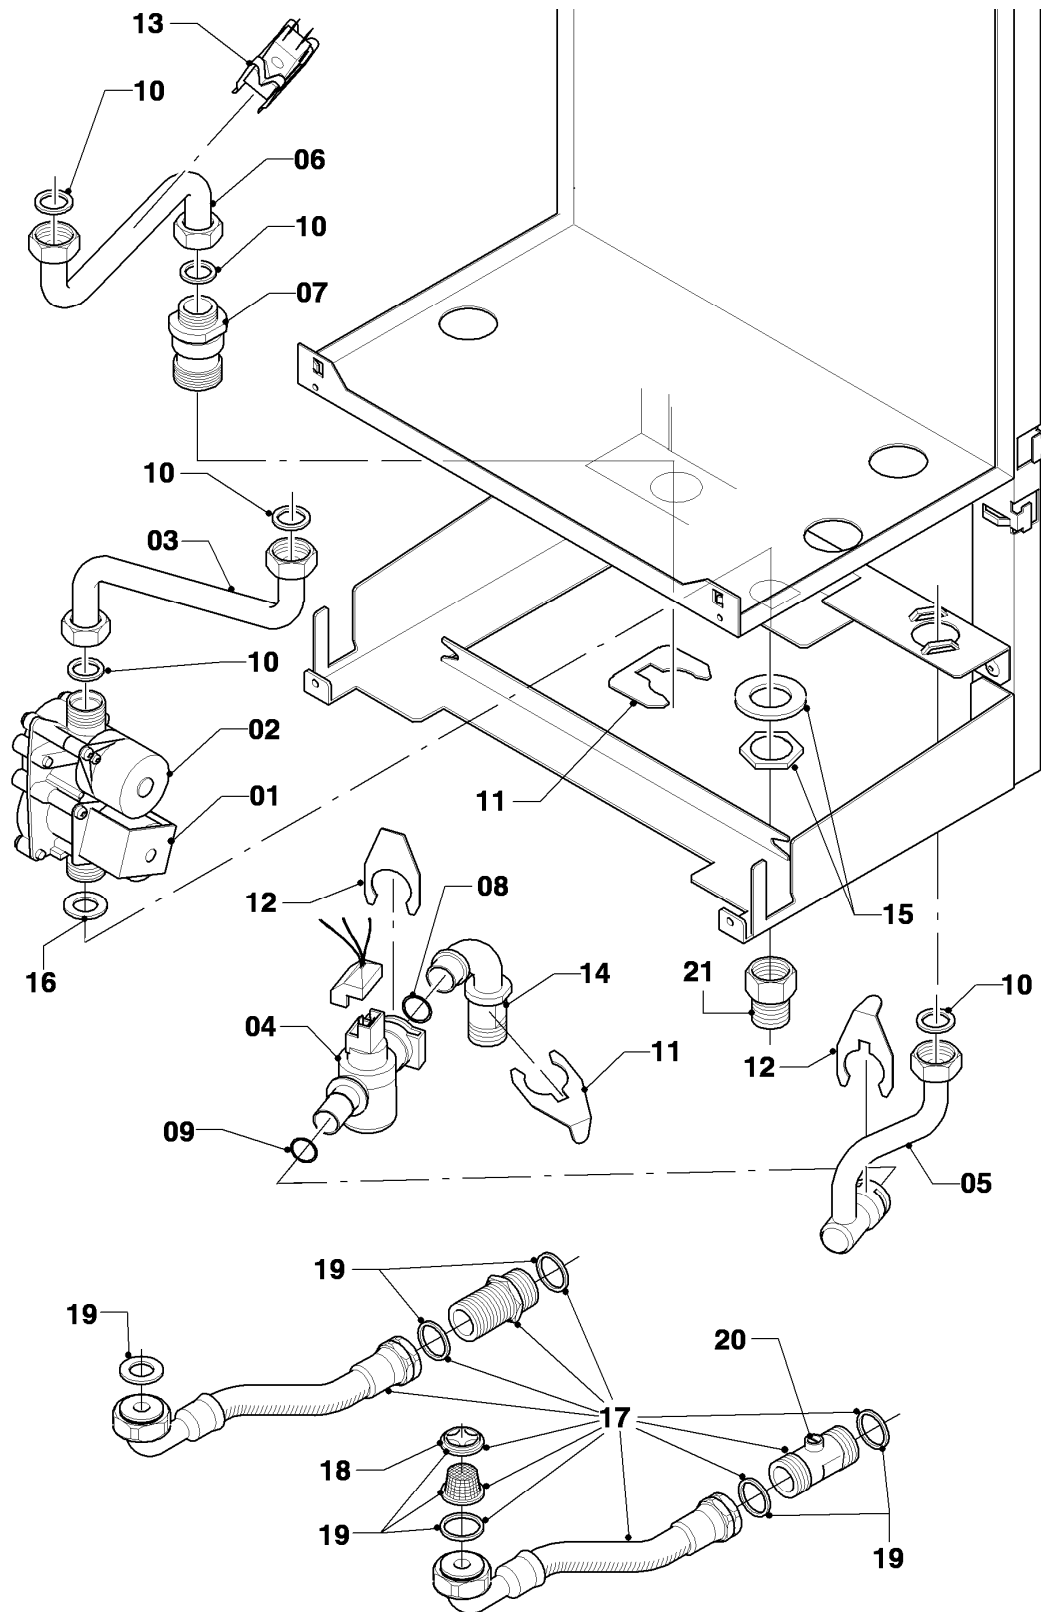

Warmwasser-Geyser MAG Turbo (incl. turboMAG)

MAG 16-2/0 R1

08 - Hydraulikteile

01 - 08 - 542

-> zum Ersatzteilkauf bei www.loebbeshop.de <-

Warmwasser-Geyser MAG Turbo (incl. turboMAG)

MAG 16-2/0 R1

08 - Hydraulikteile

Pos.	Teilenummer	Beschreibung	Hinweis, Bemerkung
00	0020063293	Schlauch	für Zubehör 304822, nicht dargestellt
00	0020053332	Schlauch	150 mm, nicht dargestellt
00	111962	Flüssiggas-Anschlussset	nicht dargestellt
00	0020017312	Vordüse (Set)	nicht dargestellt
00	0020022764	Adapterkabel (5 St.)	nicht dargestellt, Verbindung Schritt-Motor / Kabelbaum bei Geräten vor Bauj. 2006
01	053520	Gasarmatur	E, LL (H, L), mit Pos. 02, 10
01	053521	Gasarmatur	B (PB), mit Pos. 02, 10
02	140436	Stellantrieb	E, LL (H, L)
02	140437	Stellantrieb	B (PB)
03	108586	Rohr Gas	mit Pos. 10
04	194849	Flügelrad Aqua-Sensor	mit Pos. 08, 09, 12
05	0020074965	Anschluss-Set	mit Pos. 10, 11
06	108592	Rohr Warmwasser	mit Pos. 10
07	088388	Verschraubung	
08	108604	O-Ring (10 St.)	
09	108602	O-Ring (10 St.)	
10	108588	Rechteckdichtring (10 St.)	
11	108600	Clip (10 St.)	
12	108601	Clip (10 St.)	
13	256803	Sensor NTC	
14	0020074965	Anschluss-Set	mit Pos. 05, 08, 10, 11
15	108587	Verschraubung -Set	
16	256620	Rechteckdichtring (10 St.)	
17	111957	Wasseranschluß- Set + Mengengbegr.	mit Pos. 18, 19, 20
18	111964	Wassermengengbegrenzer 12l/min (10St.)	
19	111958	Dichtungs-, Begrenzer-, Filter- Kit	
19	0020133423	Filter (10 St.)	
20	-	-	Bauteil trifft für diese Geräte nicht zu
21	0020006754	Rohr Gas mit Meßnippel	mit Pos. 19

-> zum Ersatzteilkauf bei www.loebbeshop.de <-