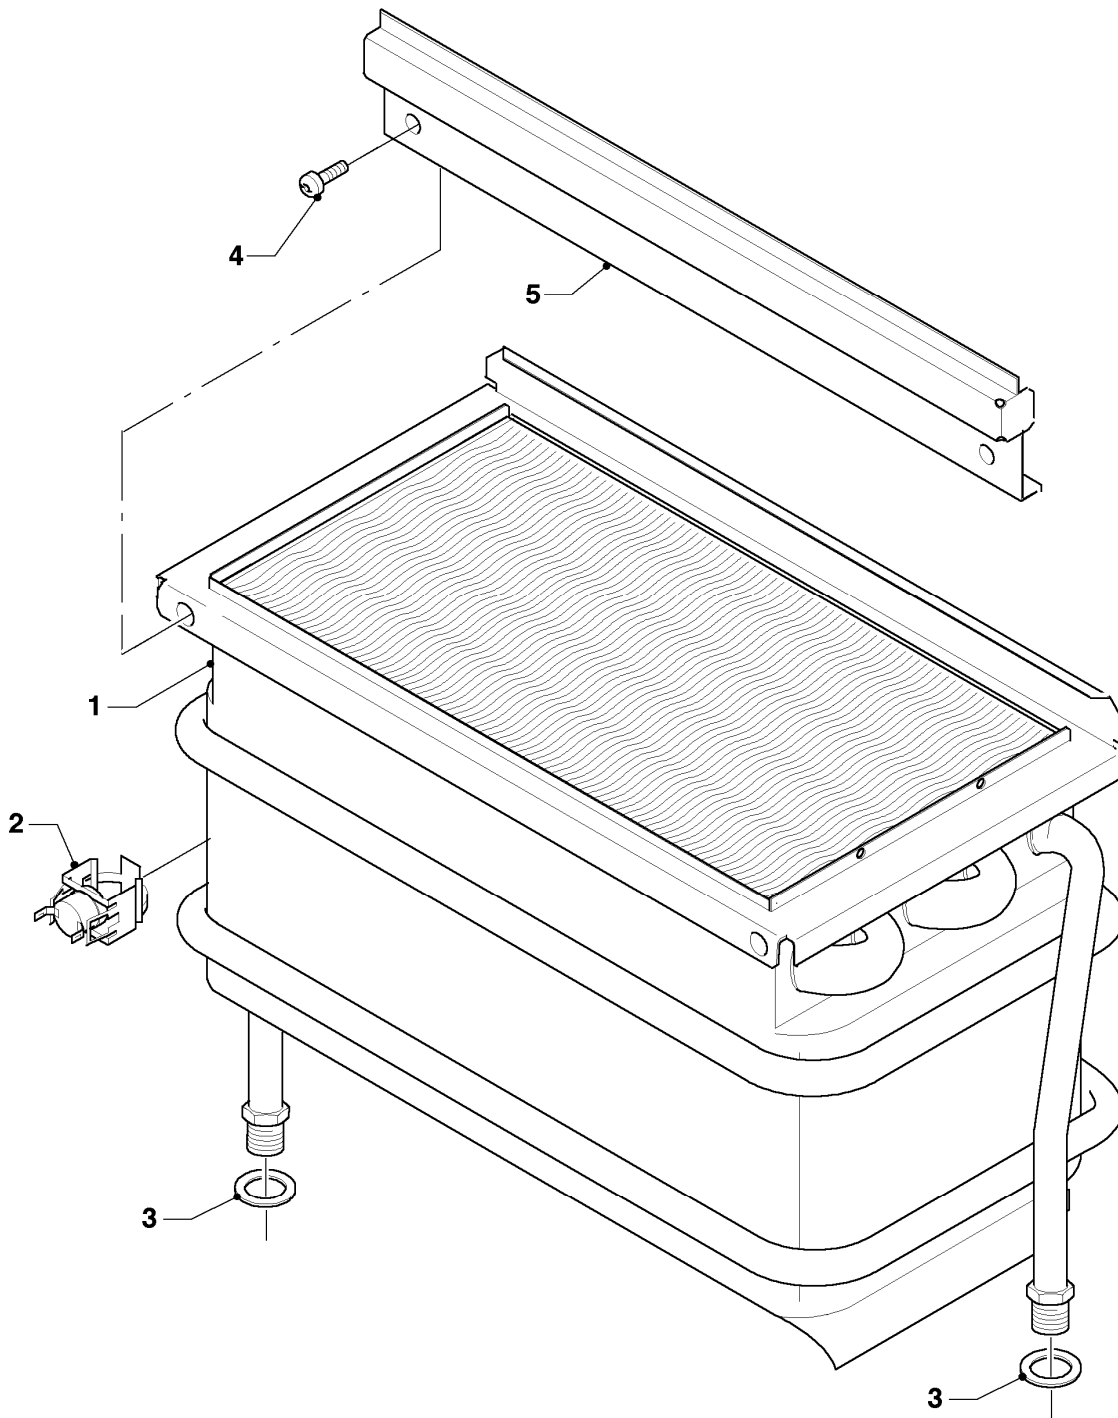

Warmwasser-Geyser MAG Turbo (incl. turboMAG)

MAG 16-2/0 R1

06 - Wärmetauscher

01 - 06 - 510

-> zum Ersatzteilkauf bei www.loebbeshop.de <-

Warmwasser-Geyser MAG Turbo (incl. turboMAG)

MAG 16-2/0 R1

06 - Wärmetauscher

Pos.	Teilenummer	Beschreibung	Hinweis, Bemerkung
01	108576	Heizkörper	mit Pos. 03
02	256801	Sensor	
03	108588	Rechteckdichtring (10 St.)	
04	0020073877	Schraube (10 St.)	
05	108562	Adapter	mit Pos. 04

-> zum Ersatzteilkauf bei www.loebbeshop.de <-