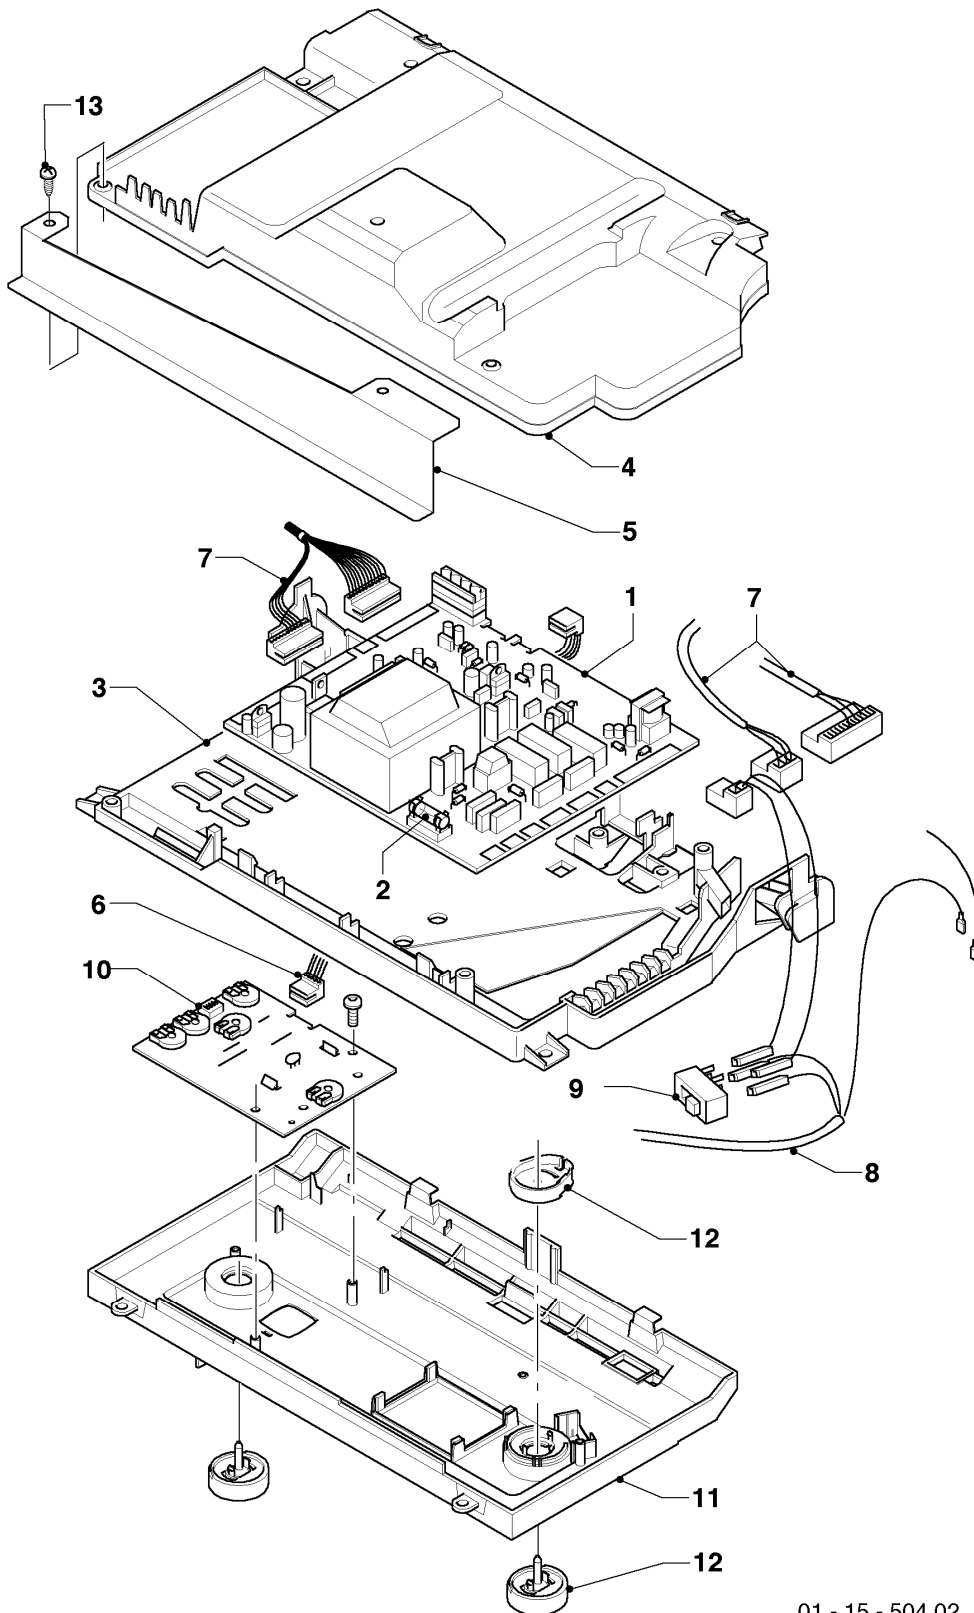

Warmwasser-Geyser MAG Turbo (incl. turboMAG)

MAG 16-2/0 R1

12 - Anschlußkasten

01 - 15 - 504.02

-> zum Ersatzteilkauf bei www.loebbeshop.de <-

Warmwasser-Geyser MAG Turbo (incl. turboMAG)

MAG 16-2/0 R1

12 - Anschlußkasten

Pos.	Teilenummer	Beschreibung	Hinweis, Bemerkung
00	240720	Fangband (5 St.)	nicht dargestellt
01	130853	Leiterplatte	
02	251965	Sicherung (5 St.)	
03	031611	Vorderteil	
04	074450	Rückwand	
05	108611	Halteblech	
06	256311	Kabelbaum Interface	
07	108618	Kabelbaum	mit Adapter, Stecker
07	0020032086	Adapter, Stecker	
08	255560	Kabel Anschluss	
09	226302	Schalter	
10	130854	Leiterplatte Interface	
11	078348	Blende	
12	078543	Knopf	
13	256622	Schraube (10 St.)	

-> zum Ersatzteilkauf bei www.loebbeshop.de <-