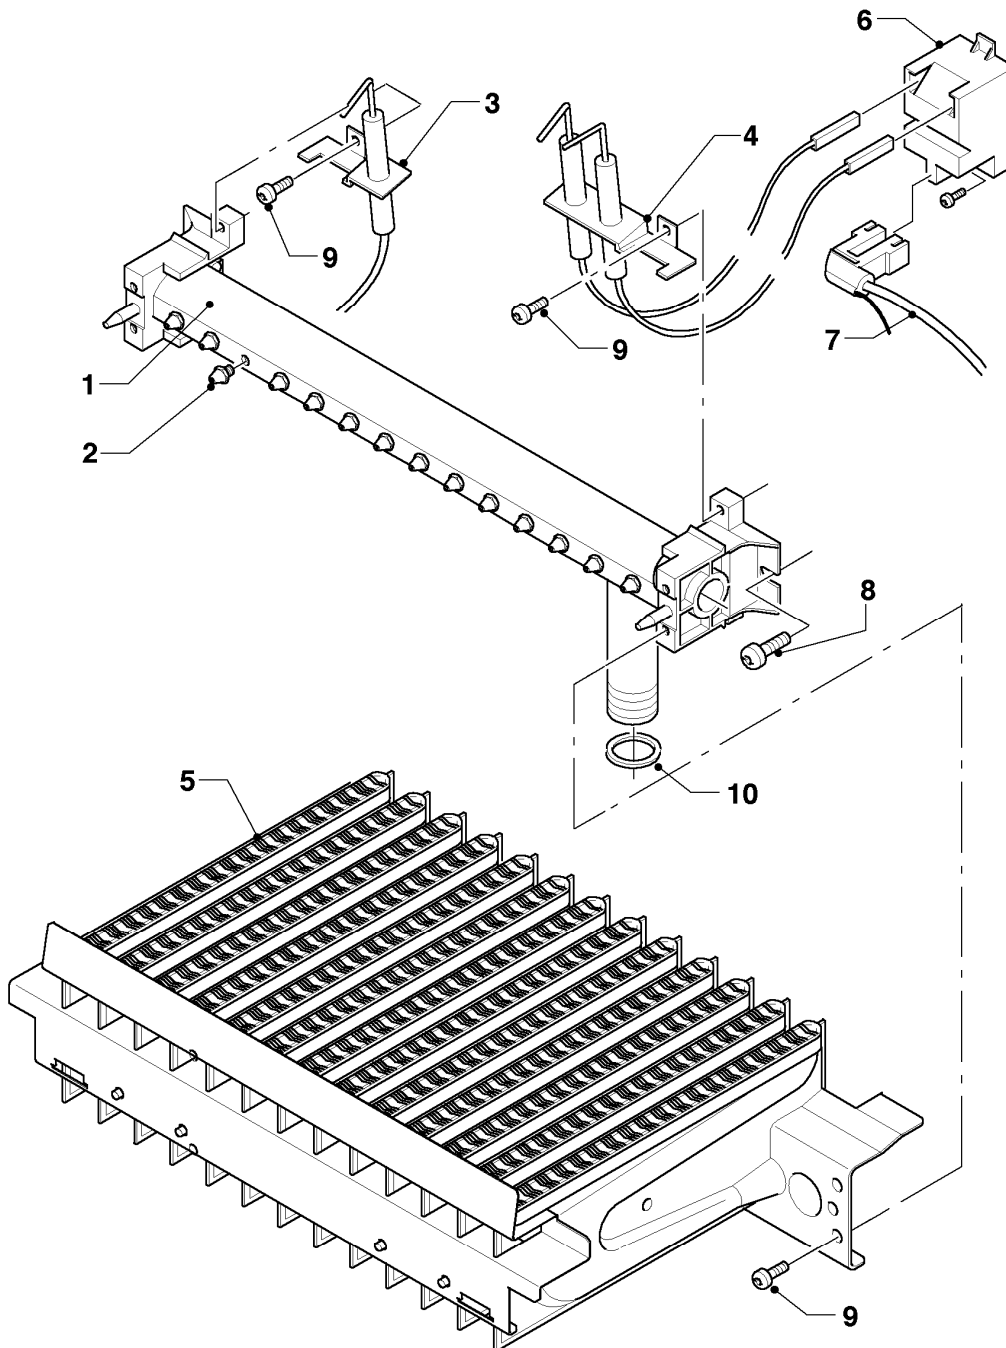

Warmwasser-Geyser MAG Turbo (incl. turboMAG)

MAG 16-2/0 R1

Baugruppenübersicht

01 - 00 - 532.01

-> zum Ersatzteilkauf bei www.loebbeshop.de <-

Warmwasser-Geyser MAG Turbo (incl. turboMAG)

MAG 16-2/0 R1

Baugruppenübersicht

Pos.	Baugruppe
04	Brenner
06	Wärmetauscher
07a	Luft-/Abgasführung
07b	Verkleidungsteile
08	Hydraulikteile
12	Anschlußkasten

-> zum Ersatzteilkauf bei www.loebbeshop.de <-

Warmwasser-Geyser MAG Turbo (incl. turboMAG)

MAG 16-2/0 R1

04 - Brenner

01 - 04 - 537

-> zum Ersatzteilkauf bei www.loebbeshop.de <-

Warmwasser-Geyser MAG Turbo (incl. turboMAG)

MAG 16-2/0 R1

04 - Brenner

Pos.	Teilenummer	Beschreibung	Hinweis, Bemerkung
00	311805	Umrüstsatz von PB auf L	Zubehör, nicht als Ersatzteil lieferbar (nicht dargestellt)
00	311802	Umrüstsatz von PB auf H	Zubehör, nicht als Ersatzteil lieferbar (nicht dargestellt)
00	311800	Umrüstsatz von H/L auf PB	Zubehör, nicht als Ersatzteil lieferbar (nicht dargestellt)
00	311808	Umrüstsatz von L auf H	Zubehör, nicht als Ersatzteil lieferbar (nicht dargestellt)
01	111973	Kammerträger	LL (L), mit Pos. 02, 08, 10
01	108579	Kammerträger	E (H), mit Pos. 02, 08, 10
01	108578	Kammerträger	B (PB), mit Pos. 02, 08, 10
02	-	-	nicht einzeln lieferbar (siehe Pos. 01)
03	090761	Elektrode Überwachung	
04	0020047053	Elektrode Zündung	
05	031533	Kammergruppe	mit Pos. 09
06	100594	Zündtransformator	
07	091564	Zündkabel	
08	0020073877	Schraube (10 St.)	
09	108628	Schraube (10 St.)	
10	108588	Rechteckdichtring (10 St.)	

MAG 16-2/0 R1

06 - Wärmetauscher

Pos.	Teilenummer	Beschreibung	Hinweis, Bemerkung
01	108576	Heizkörper	mit Pos. 03
02	256801	Sensor	
03	108588	Rechteckdichtring (10 St.)	
04	0020073877	Schraube (10 St.)	
05	108562	Adapter	mit Pos. 04