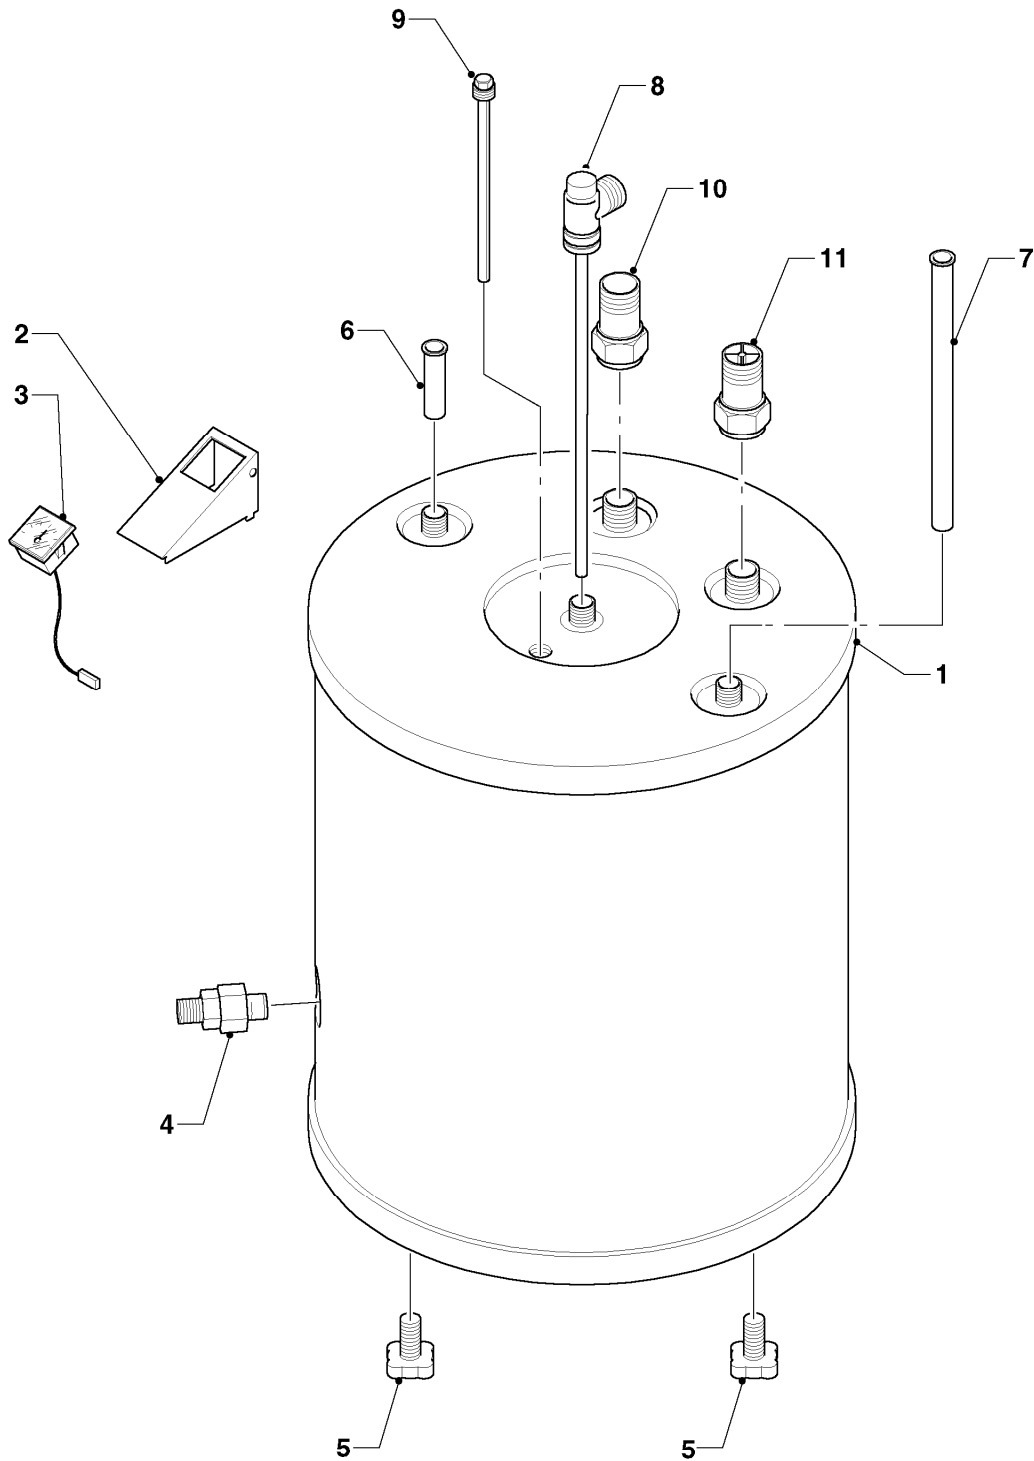

# Warmwasserspeicher VIH monovalent (bodenstehend) inkl. uniSTOR

VIH 150/6

06 - Warmwasserspeicher

06 - 06 - 038

-> zum Ersatzteilkauf bei [www.loebbeshop.de](http://www.loebbeshop.de) <-

## Warmwasserspeicher VIH monovalent (bodenstehend) inkl. uniSTOR

VIH 150/6

06 - Warmwasserspeicher

Pos.	Teilenummer	Beschreibung	Hinweis, Bemerkung
00	101804	Temperaturregler	aus Schaltkasten Zubehör 305833 (nicht dargestellt)
00	114254	Drehknopf für Temperaturregler	aus Schaltkasten Zubehör 305833 (nicht dargestellt)
00	251777	Schalter	aus Schaltkasten Zubehör 305833 (nicht dargestellt)
00	084521	Verbindungsleitung	aus Schaltkasten Zubehör 305833 (nicht dargestellt)
00	089403	Verbindungsleitung	aus Schaltkasten Zubehör 305833 (nicht dargestellt)
00	130327	Leiterplatte	aus Schaltkasten Zubehör 305833 (nicht dargestellt)
00	256005	Kabelbaum	aus Schaltkasten Zubehör 305833 (nicht dargestellt)
00	250762	Kabelbaum	aus Schaltkasten Zubehör 305833 (nicht dargestellt)
01	076189	Deckel oben	VIH 150/6
02	098822	Halter für Thermometer (grün)	
03	101554	Thermometer	VIH 150/6
04	082229	Entleerungsventil	
05	071931	Stellfuß	
06	193104	Rohr (L=95, D=18)	
07	193039	Rohr (L=850mm, D=18mm)	VIH 150/6
08	163018	Tauchhülse (Winkel)	VIH 150/6
09	0020078910	Anode (G1, L=642)	VIH 150/6
10	-	-	Position entfällt
11	-	-	Position entfällt