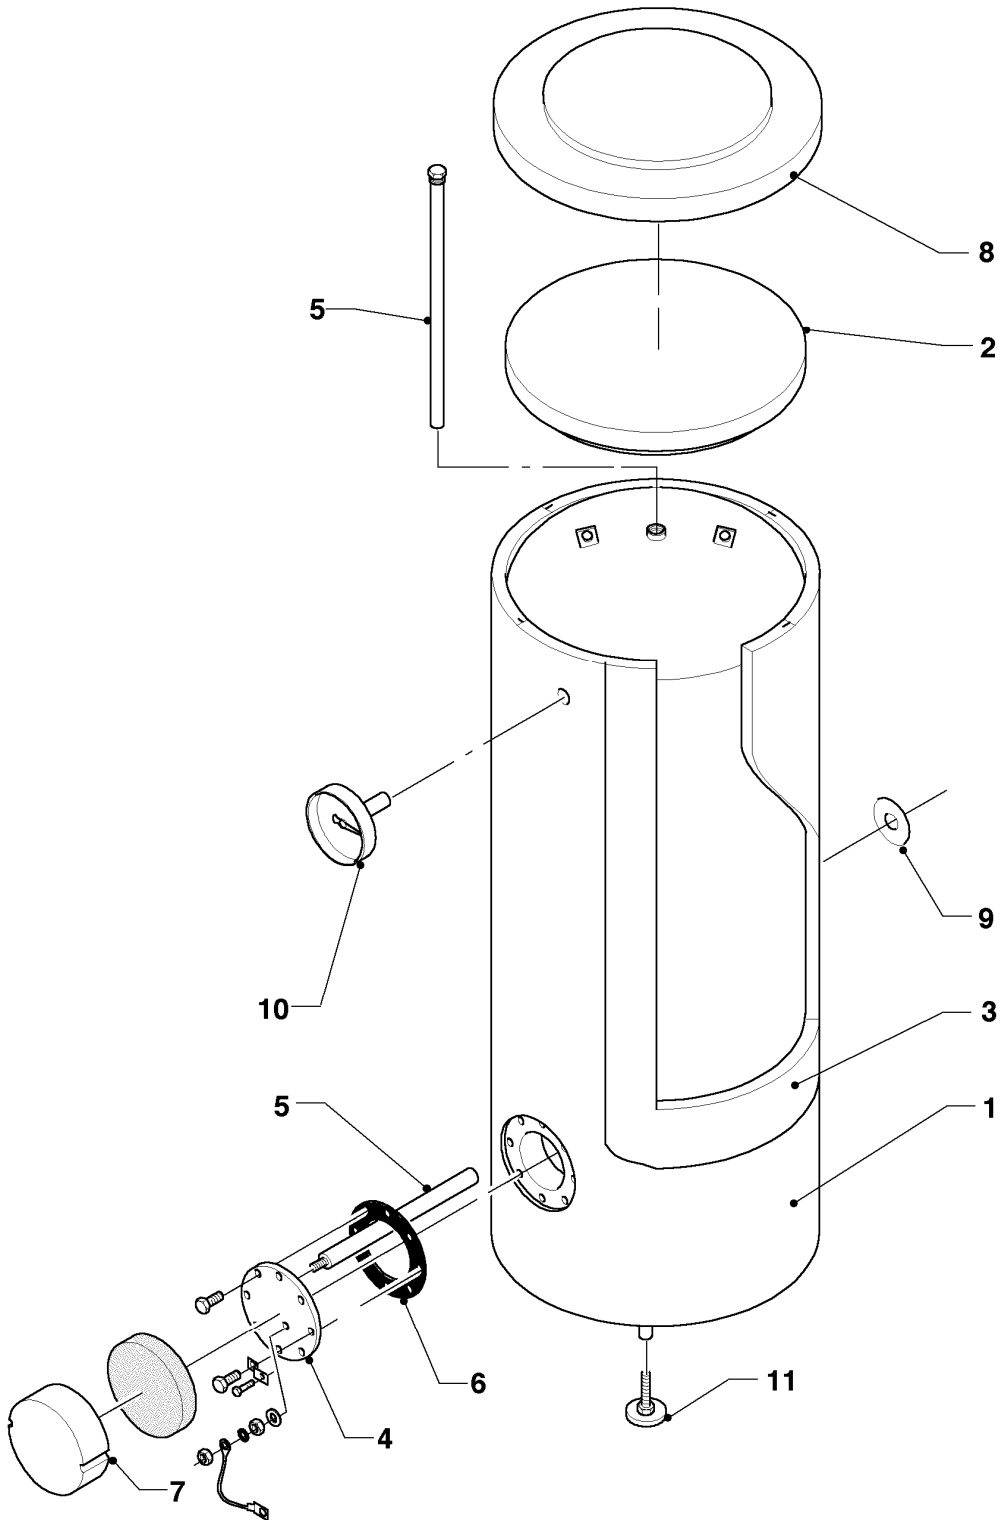

Warmwasserspeicher VIH monovalent (bodenstehend) inkl. uniSTOR
VIH 400/7
Baugruppenübersicht

06 - 00 - 001

-> zum Ersatzteilkauf bei www.loebbeshop.de <-

Warmwasserspeicher VIH monovalent (bodenstehend) inkl. uniSTOR

VIH 400/7

Baugruppenübersicht

Pos.	Baugruppe
06	Wärmetauscher
12	Schaltkasten

-> zum Ersatzteilkauf bei www.loebbeshop.de <-

Warmwasserspeicher VIH monovalent (bodenstehend) inkl. uniSTOR
VIH 400/7
06 - Wärmetauscher

05 - 06 - 019.02

-> zum Ersatzteilkauf bei www.loebbeshop.de <-

Warmwasserspeicher VIH monovalent (bodenstehend) inkl. uniSTOR

VIH 400/7

06 - Wärmetauscher

Pos.	Teilenummer	Beschreibung	Hinweis, Bemerkung
01	067321	Mantel (Folienmantel)	VIH 400/7, weiß
02	079111	Isolierung (oben)	VIH 400/7
03	076636	Isolierung	VIH 400/7
04	088133	Flansch (unten)	
05	295829	Schutzanode oben+vorne, Set a 2 St.	VIH 400/7
05	302042	Universal Fremdstrom Anode für Speicher	Zubehörartikel, nicht als Ersatzteil bestellbar (nicht dargestellt)
06	981246	Dichtung (Flansch)	
07	147394	Deckel (Flanschabdeckung)	grau
08	078938	Deckel (oben)	VIH 400/7, grau
09	147046	Rosettensatz	
10	101572	Thermometer	
11	071944	Stellfuß	