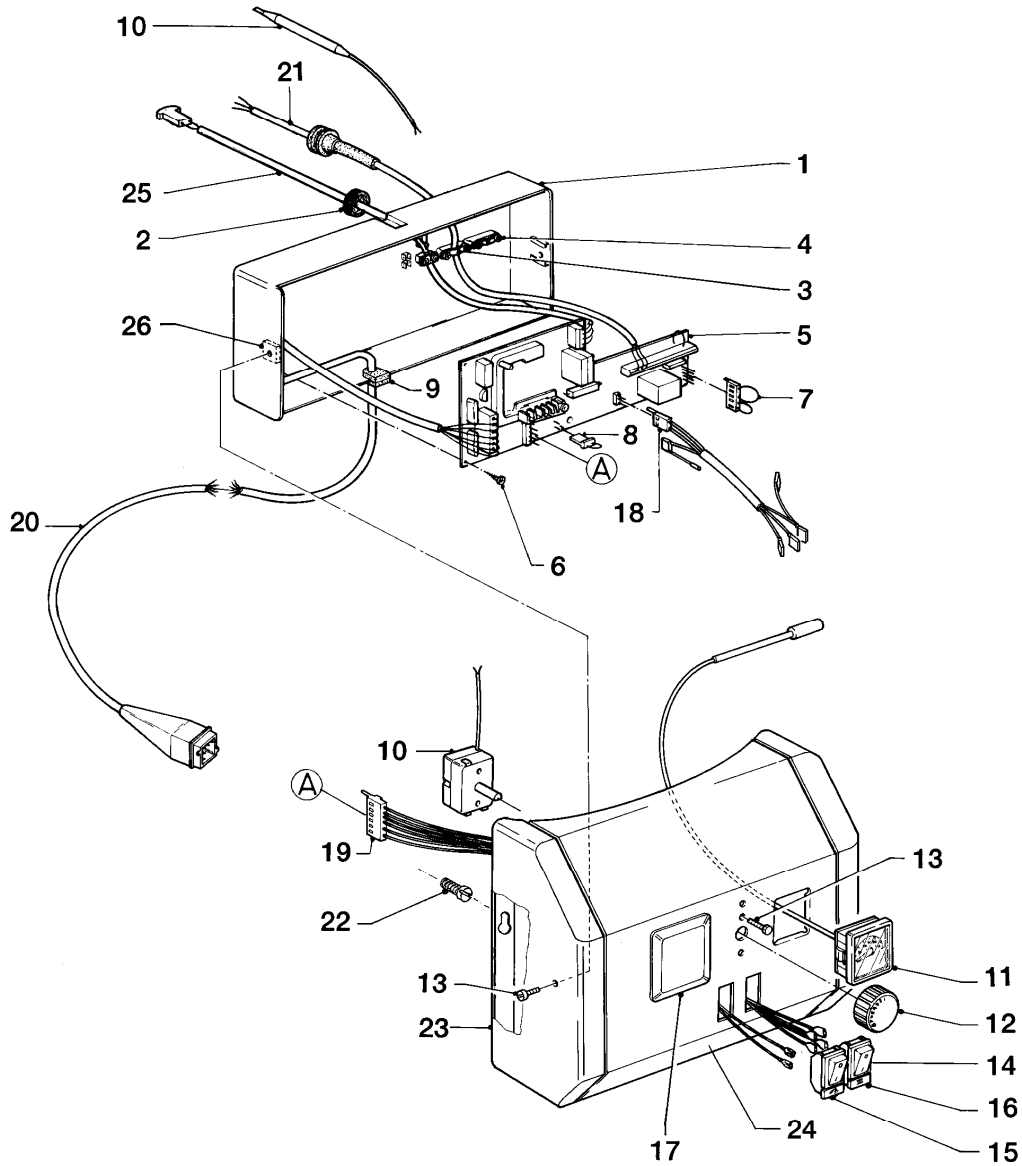

Warmwasserspeicher VIH monovalent (bodenstehend) inkl. uniSTOR
VIH 400/7
12 - Schaltkasten

06 - 12 - 009

-> zum Ersatzteilkauf bei www.loebbeshop.de <-

Warmwasserspeicher VIH monovalent (bodenstehend) inkl. uniSTOR

VIH 400/7

12 - Schaltkasten

Pos.	Teilenummer	Beschreibung	Hinweis, Bemerkung
00	305973	Schaltkasten VIH/R 120/150 u. 300-500/7	Zubehörartikel, nicht als Ersatzteil bestellbar (nicht dargestellt)
01	121098	Schaltkasten-Gehäuse	
02	120065	Kabeldurchführung	
03	188642	Schelle	
04	492226	Blechschraube	
05	130327	Leiterplatte	
06	235748	Blechschraube ISO 7049	
07	252780	Brückenstecker	
08	250790	Brückenstecker	
09	201849	Kabeldurchführung	
10	101804	Temperaturregler	
11	101554	Thermometer	
12	114254	Drehknopf für Temperaturregler	
13	060018	Schraube	
14	251777	Schalter	
15	-	-	nicht mehr lieferbar
16	-	-	nicht mehr lieferbar
17	201623	Deckel	
17	253216	Schaltuhr	nicht dargestellt
18	256005	Kabelbaum	
19	250762	Kabelbaum	
20	089403	Verbindungsleitung	
21	084521	Verbindungsleitung	
22	060009	Schraube	
23	-	-	nicht einzeln lieferbar
24	-	-	nicht einzeln lieferbar
25	089419	Verbindungsleitung	
26	114611	Vierkantmutter	

-> zum Ersatzteilkauf bei www.loebbeshop.de <-