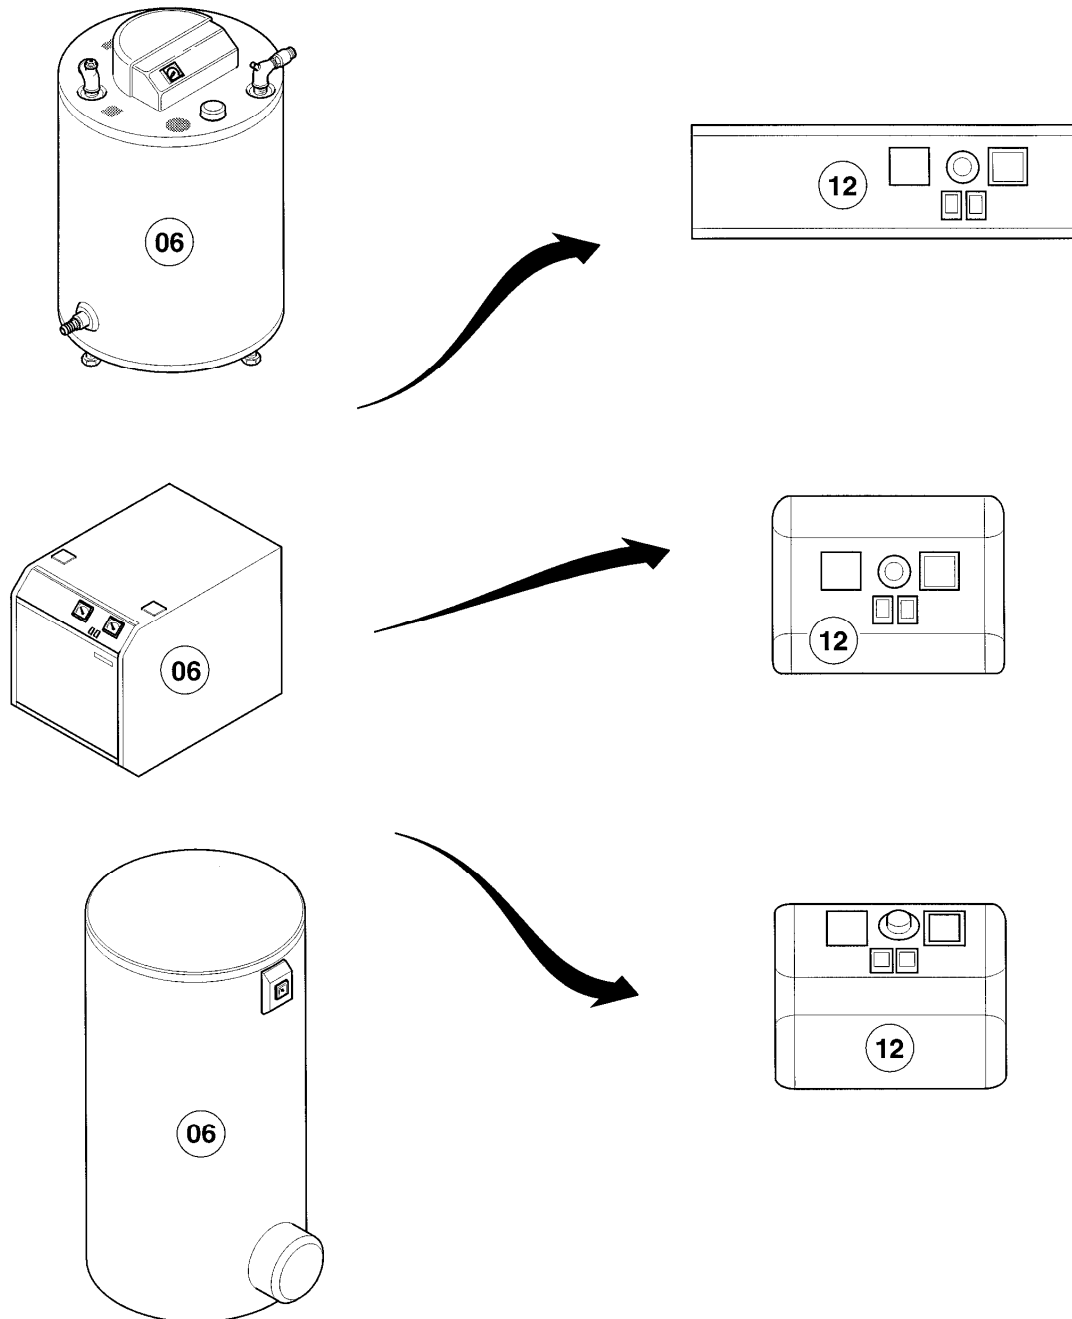

Warmwasserspeicher VIH monovalent (bodenstehend) inkl. uniSTOR
VIH 400/7
Baugruppenübersicht

06 - 00 - 001

-> zum Ersatzteilkauf bei www.loebbeshop.de <-

Warmwasserspeicher VIH monovalent (bodenstehend) inkl. uniSTOR

VIH 400/7

Baugruppenübersicht

Pos.	Baugruppe
06	Wärmetauscher
12	Schaltkasten

-> zum Ersatzteilkauf bei www.loebbeshop.de <-

Warmwasserspeicher VIH monovalent (bodenstehend) inkl. uniSTOR
VIH 400/7
06 - Wärmetauscher

05 - 06 - 019.02

-> zum Ersatzteilkauf bei www.loebbeshop.de <-

Warmwasserspeicher VIH monovalent (bodenstehend) inkl. uniSTOR

VIH 400/7

06 - Wärmetauscher

Pos.	Teilenummer	Beschreibung	Hinweis, Bemerkung
01	067321	Mantel (Folienmantel)	VIH 400/7, weiß
02	079111	Isolierung (oben)	VIH 400/7
03	076636	Isolierung	VIH 400/7
04	088133	Flansch (unten)	
05	295829	Schutzanode oben+vorne, Set a 2 St.	VIH 400/7
05	302042	Universal Fremdstrom Anode für Speicher	Zubehörartikel, nicht als Ersatzteil bestellbar (nicht dargestellt)
06	981246	Dichtung (Flansch)	
07	147394	Deckel (Flanschabdeckung)	grau
08	078938	Deckel (oben)	VIH 400/7, grau
09	147046	Rosettensatz	
10	101572	Thermometer	
11	071944	Stellfuß	