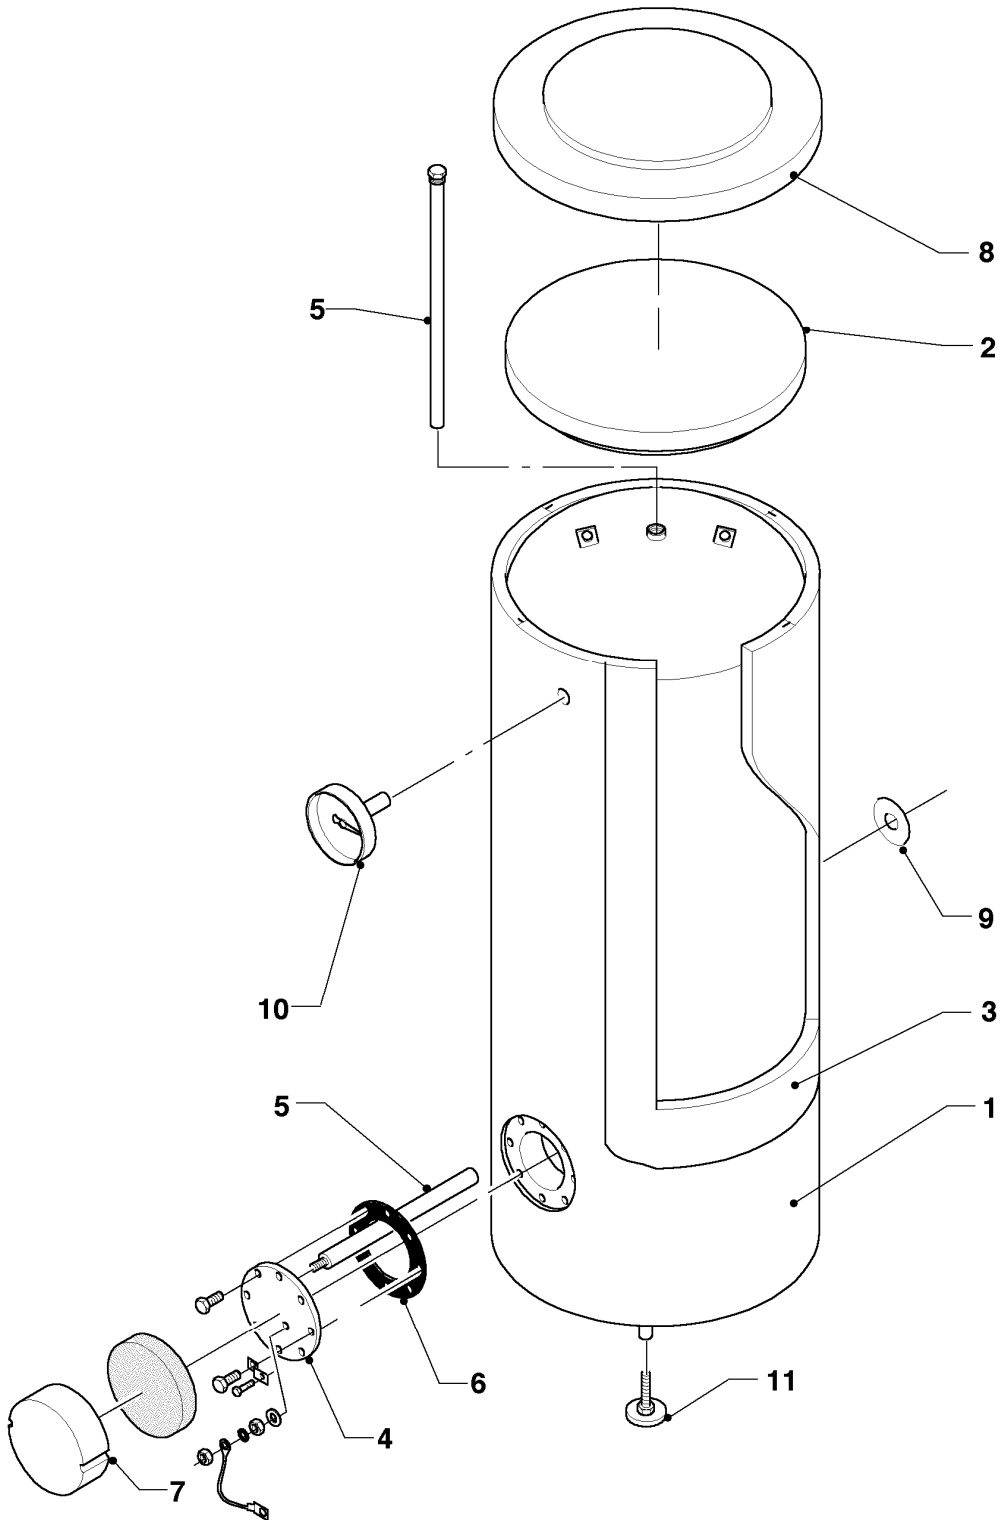

Warmwasserspeicher VIH monovalent (bodenstehend) inkl. uniSTOR
VIH 400/7 R1
06 - Wärmetauscher

05 - 06 - 019.02

-> zum Ersatzteilkauf bei www.loebbeshop.de <-

Warmwasserspeicher VIH monovalent (bodenstehend) inkl. uniSTOR

VIH 400/7 R1

06 - Wärmetauscher

Pos.	Teilenummer	Beschreibung	Hinweis, Bemerkung
01	067321	Mantel (Folienmantel)	VIH 400/7 R1, als Ersatz wird ein weißer Folienmantel geliefert!
02	079111	Isolierung (oben)	VIH 400/7 R1
03	076636	Isolierung	VIH 400/7 R1
04	088133	Flansch (unten)	
05	295829	Schutzanode oben+vorne, Set a 2 St.	VIH 400/7 R1
05	302042	Universal Fremdstrom Anode für Speicher	Zubehörartikel, nicht als Ersatzteil bestellbar (nicht dargestellt)
06	981246	Dichtung (Flansch)	
07	147394	Deckel (Flanschabdeckung)	als Ersatz wird eine graue Flanschabdeckung geliefert!
08	078938	Deckel (oben)	VIH 400/7 R1, als Ersatz wird ein grauer Deckel geliefert!
09	147046	Rosettensatz	
10	101572	Thermometer	
11	071944	Stellfuß	

-> zum Ersatzteilkauf bei www.loebbeshop.de <-