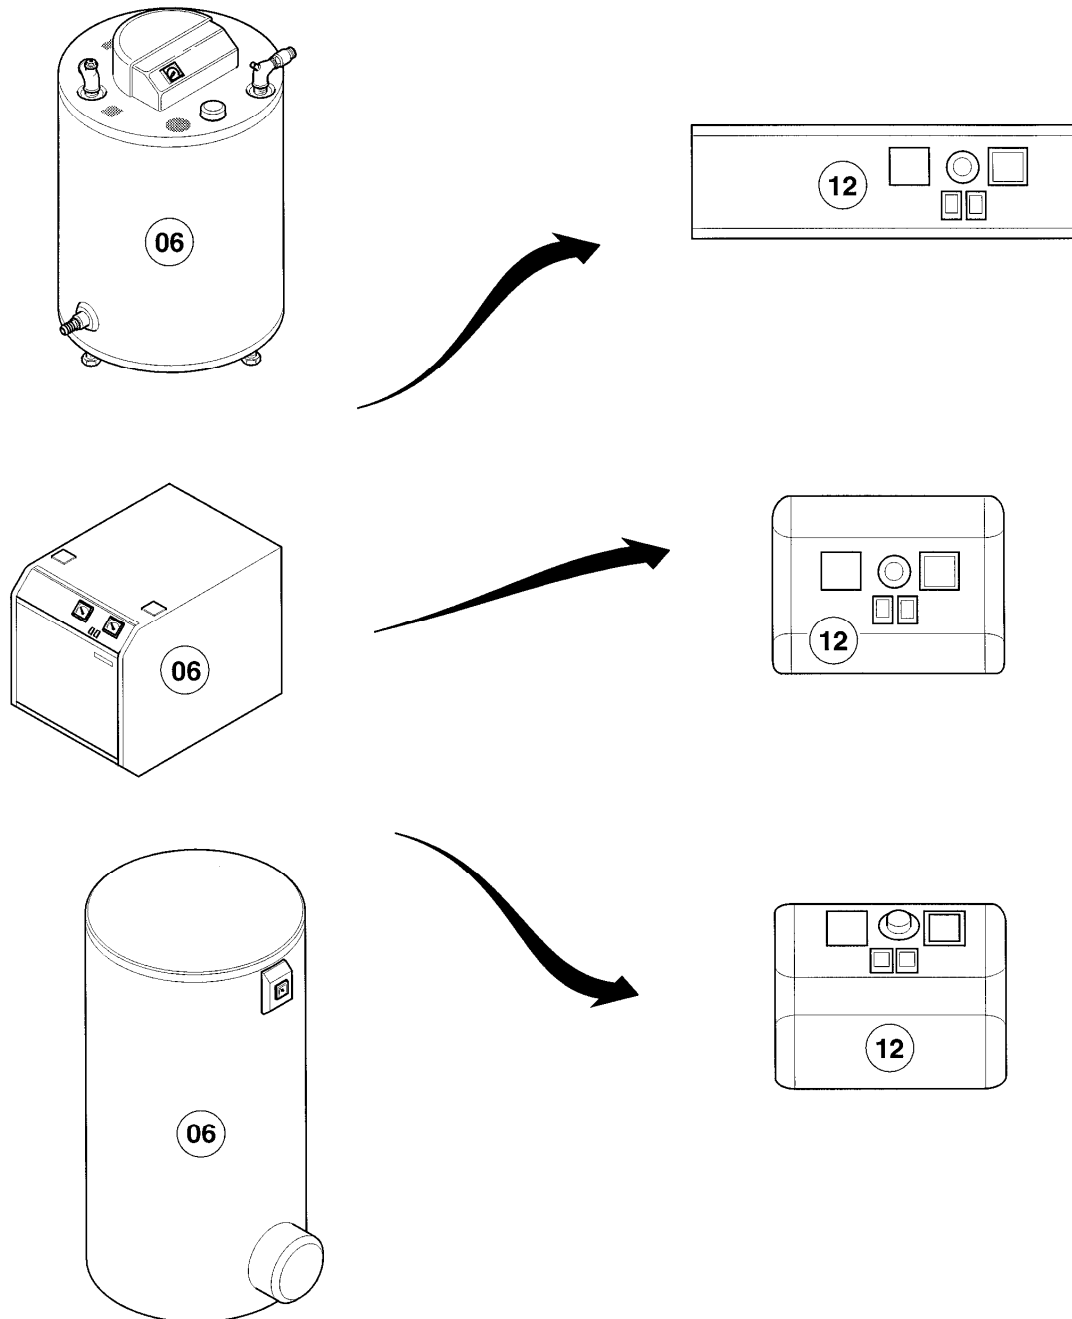

Warmwasserspeicher VIH monovalent (bodenstehend) inkl. uniSTOR
VIH 400/7 R1
Baugruppenübersicht

06 - 00 - 001

-> zum Ersatzteilkauf bei www.loebbeshop.de <-

Warmwasserspeicher VIH monovalent (bodenstehend) inkl. uniSTOR
VIH 400/7 R1
Baugruppenübersicht

-> zum Ersatzteilkauf bei www.loebbeshop.de <-

Warmwasserspeicher VIH monovalent (bodenstehend) inkl. uniSTOR

VIH 400/7 R1

06 - Wärmetauscher

Pos.	Teilenummer	Beschreibung	Hinweis, Bemerkung
01	067321	Mantel (Folienmantel)	VIH 400/7 R1, als Ersatz wird ein weißer Folienmantel geliefert!
02	079111	Isolierung (oben)	VIH 400/7 R1
03	076636	Isolierung	VIH 400/7 R1
04	088133	Flansch (unten)	
05	295829	Schutzanode oben+vorne, Set a 2 St.	VIH 400/7 R1
05	302042	Universal Fremdstrom Anode für Speicher	Zubehörartikel, nicht als Ersatzteil bestellbar (nicht dargestellt)
06	981246	Dichtung (Flansch)	
07	147394	Deckel (Flanschabdeckung)	als Ersatz wird eine graue Flanschabdeckung geliefert!
08	078938	Deckel (oben)	VIH 400/7 R1, als Ersatz wird ein grauer Deckel geliefert!
09	147046	Rosettensatz	
10	101572	Thermometer	
11	071944	Stellfuß	

Warmwasserspeicher VIH monovalent (bodenstehend) inkl. uniSTOR
 VIH 400/7 R1
 12 - Schaltkasten

Pos.	Teilenummer	Beschreibung	Hinweis, Bemerkung
01	121098	Schaltkasten-Gehäuse	
02	120065	Kabeldurchführung	
03	188642	Schelle	
04	492226	Blechschraube	
05	130327	Leiterplatte	
06	235748	Blechschraube ISO 7049	
07	252780	Brückenstecker	
08	250790	Brückenstecker	
09	201849	Kabeldurchführung	
10	101804	Temperaturregler	
11	101554	Thermometer	
12	114254	Drehknopf für Temperaturregler	
13	060018	Schraube	
14	251777	Schalter	
15	-	-	nicht mehr lieferbar
16	-	-	nicht mehr lieferbar
17	201623	Deckel	
17	253216	Schaltuhr	nicht dargestellt
18	256005	Kabelbaum	
19	250762	Kabelbaum	
20	089403	Verbindungsleitung	
21	084521	Verbindungsleitung	
22	060009	Schraube	
23	-	-	nicht einzeln lieferbar
24	-	-	nicht einzeln lieferbar
25	089419	Verbindungsleitung	
26	114611	Vierkantmutter	