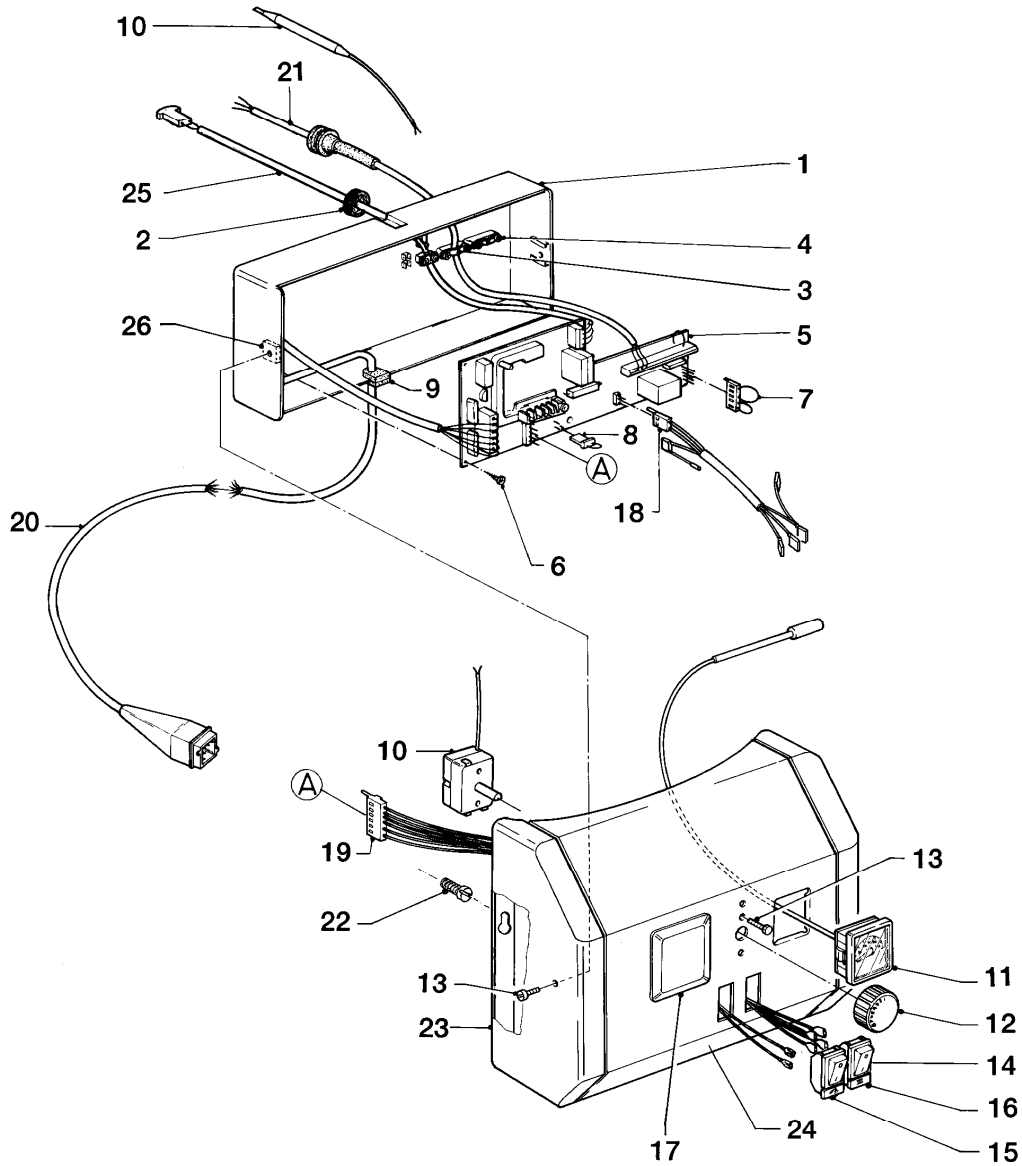

Warmwasserspeicher VIH monovalent (bodenstehend) inkl. uniSTOR
VIH 400/7 R1
12 - Schaltkasten

06 - 12 - 009

-> zum Ersatzteilkauf bei www.loebbeshop.de <-

Warmwasserspeicher VIH monovalent (bodenstehend) inkl. uniSTOR
VIH 400/7 R1
12 - Schaltkasten

Pos.	Teilenummer	Beschreibung	Hinweis, Bemerkung
01	121098	Schaltkasten-Gehäuse	
02	120065	Kabeldurchführung	
03	188642	Schelle	
04	492226	Blechschraube	
05	130327	Leiterplatte	
06	235748	Blechschraube ISO 7049	
07	252780	Brückenstecker	
08	250790	Brückenstecker	
09	201849	Kabeldurchführung	
10	101804	Temperaturregler	
11	101554	Thermometer	
12	114254	Drehknopf für Temperaturregler	
13	060018	Schraube	
14	251777	Schalter	
15	-	-	nicht mehr lieferbar
16	-	-	nicht mehr lieferbar
17	201623	Deckel	
17	253216	Schaltuhr	nicht dargestellt
18	256005	Kabelbaum	
19	250762	Kabelbaum	
20	089403	Verbindungsleitung	
21	084521	Verbindungsleitung	
22	060009	Schraube	
23	-	-	nicht einzeln lieferbar
24	-	-	nicht einzeln lieferbar
25	089419	Verbindungsleitung	
26	114611	Vierkantmutter	

-> zum Ersatzteilkauf bei www.loebbeshop.de <-