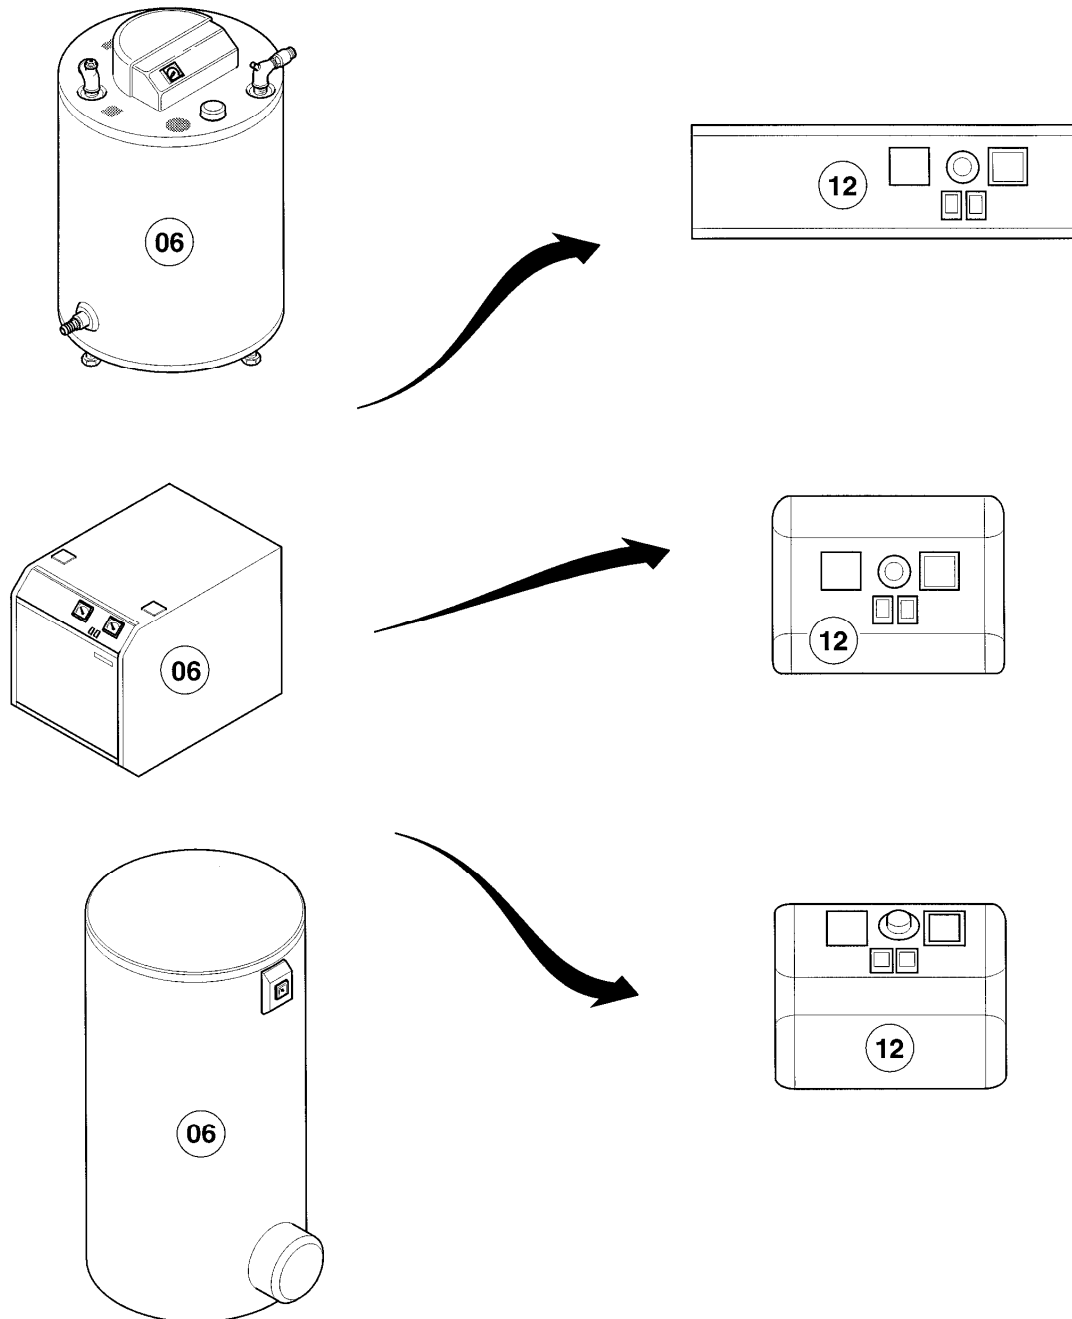

**Warmwasserspeicher VIH monovalent (bodenstehend) inkl. uniSTOR**  
VIH 500/6  
Baugruppenübersicht

06 - 00 - 001

-> zum Ersatzteilkauf bei [www.loebbeshop.de](http://www.loebbeshop.de) <-

---

## Warmwasserspeicher VIH monovalent (bodenstehend) inkl. uniSTOR

VIH 500/6

Baugruppenübersicht

Pos.	Baugruppe
06	Wärmetauscher
12	Schaltkasten

-> zum Ersatzteilkauf bei [www.loebbeshop.de](http://www.loebbeshop.de) <-

## Warmwasserspeicher VIH monovalent (bodenstehend) inkl. uniSTOR

VIH 500/6

06 - Wärmetauscher

Pos.	Teilenummer	Beschreibung	Hinweis, Bemerkung
01	116489	Sechskantschraube (4 St.)	
02	191413	Scheibe	
03	087705	Flansch	
04	285895	Anode (M8x23x780)	mit Befestigungssatz (Pos. 06)
05	980639	Flanschdichtung	
06	-	-	Befestigungssatz ist nicht einzeln lieferbar, siehe Pos. 04
06	302042	Universal Fremdstrom Anode für Speicher	Zubehörartikel, nicht als Ersatzteil bestellbar (nicht dargestellt)
07	-	-	Isolierung ist nicht einzeln lieferbar
08	-	-	VIH 500/6, Verkleidung 077602 ist nicht mehr lieferbar
09	101554	Thermometer	
10	130005	Blechschrabe (5 St.)	
11	203841	Abdeckkappe	
12	076228	Isolierkappe	
13	087706	Flansch	
14	116490	Sechskantschraube (8 St.)	
15	980640	Flanschdichtung	
17	077605	Verkleidung, unten	VIH 500/6
18	071944	Stellfuß	
19	287042	Aufnahme-Tasche	