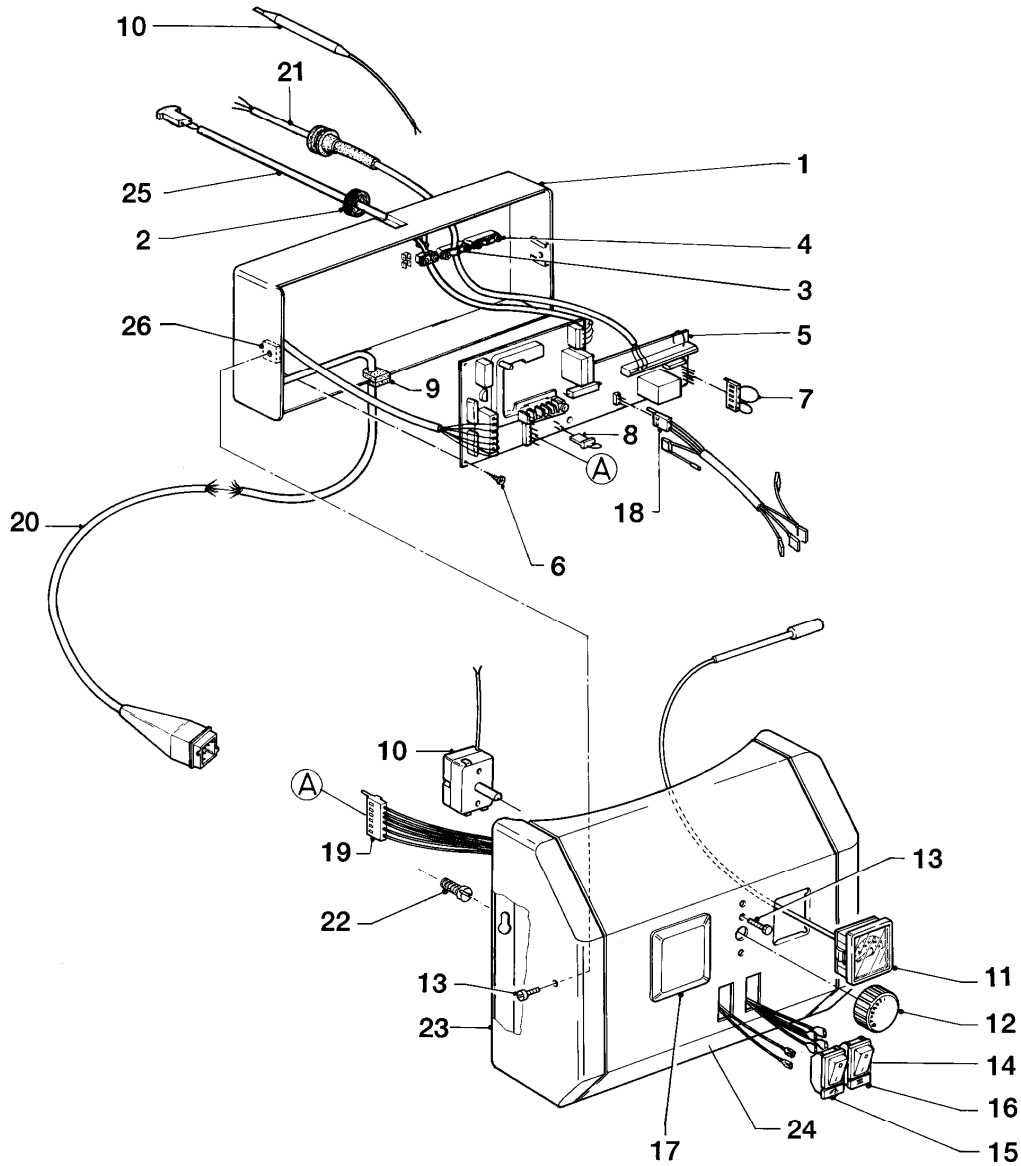

Warmwasserspeicher VIH monovalent (bodenstehend) inkl. uniSTOR
VIH 500/6
12 - Schaltkasten

06 - 12 - 009

-> zum Ersatzteilkauf bei www.loebbeshop.de <-

Warmwasserspeicher VIH monovalent (bodenstehend) inkl. uniSTOR

VIH 500/6

12 - Schaltkasten

Pos.	Teilenummer	Beschreibung	Hinweis, Bemerkung
01	121098	Schaltkasten-Gehäuse	
02	120065	Kabeldurchführung	
03	188642	Schelle	
04	492226	Blechschraube	
05	130327	Leiterplatte	
06	235748	Blechschraube ISO 7049	
07	252780	Brückenstecker	
08	250790	Brückenstecker	
09	201849	Kabeldurchführung	
10	101804	Temperaturregler	
11	101554	Thermometer	
12	114254	Drehknopf für Temperaturregler	
13	060018	Schraube	
14	251777	Schalter	
15	-	-	nicht mehr lieferbar
16	-	-	nicht mehr lieferbar
17	201623	Deckel	
17	253216	Schaltuhr	nicht dargestellt
18	256005	Kabelbaum	
19	250762	Kabelbaum	
20	089403	Verbindungsleitung	
21	084521	Verbindungsleitung	
22	060009	Schraube	
23	-	-	nicht einzeln lieferbar
24	-	-	nicht einzeln lieferbar
25	089419	Verbindungsleitung	
26	114611	Vierkantmutter	

-> zum Ersatzteilkauf bei www.loebbeshop.de <-