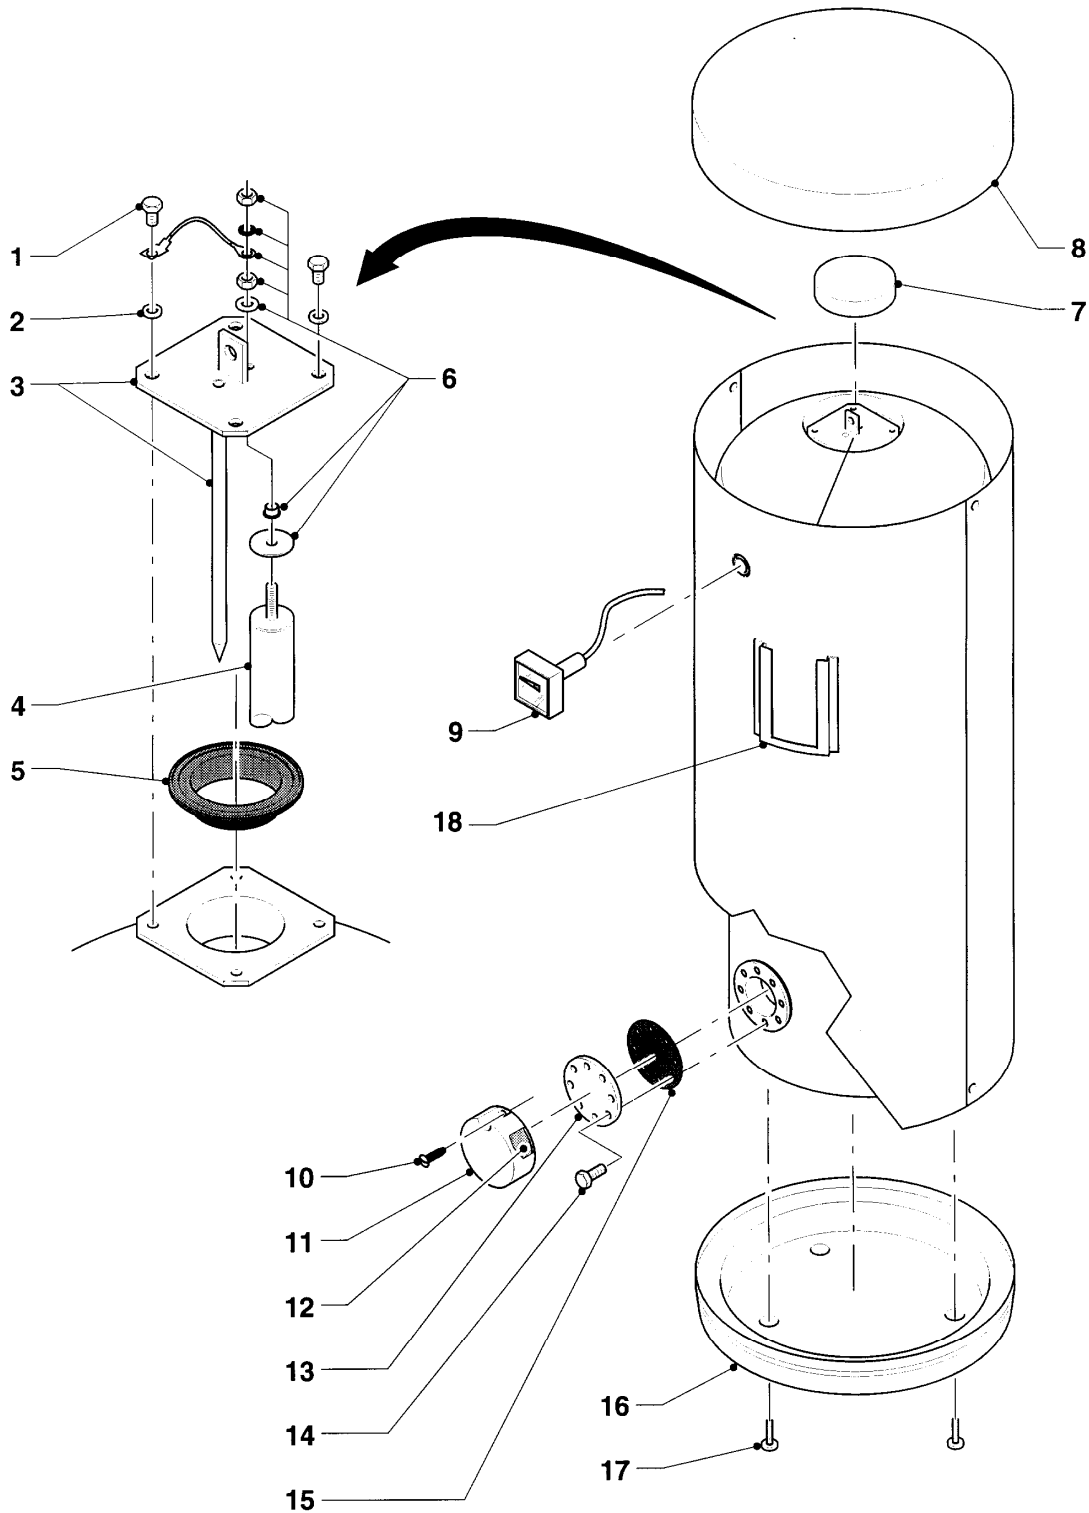

Warmwasserspeicher VIH monovalent (bodenstehend) inkl. uniSTOR

VIH 500/6

06 - Wärmetauscher

06 - 06 - 036

-> zum Ersatzteilkauf bei www.loebbeshop.de <-

Warmwasserspeicher VIH monovalent (bodenstehend) inkl. uniSTOR

VIH 500/6

06 - Wärmetauscher

Pos.	Teilenummer	Beschreibung	Hinweis, Bemerkung
01	116489	Sechskantschraube (4 St.)	
02	191413	Scheibe	
03	087705	Flansch	
04	285895	Anode (M8x23x780)	mit Befestigungssatz (Pos. 06)
05	980639	Flanschdichtung	
06	-	-	Befestigungssatz ist nicht einzeln lieferbar, siehe Pos. 04
06	302042	Universal Fremdstrom Anode für Speicher	Zubehörartikel, nicht als Ersatzteil bestellbar (nicht dargestellt)
07	-	-	Isolierung ist nicht einzeln lieferbar
08	-	-	VIH 500/6, Verkleidung 077602 ist nicht mehr lieferbar
09	101554	Thermometer	
10	130005	Blechschrabe (5 St.)	
11	203841	Abdeckkappe	
12	076228	Isolierkappe	
13	087706	Flansch	
14	116490	Sechskantschraube (8 St.)	
15	980640	Flanschdichtung	
17	077605	Verkleidung, unten	VIH 500/6
18	071944	Stellfuß	
19	287042	Aufnahme-Tasche	

-> zum Ersatzteilkauf bei www.loebbeshop.de <-