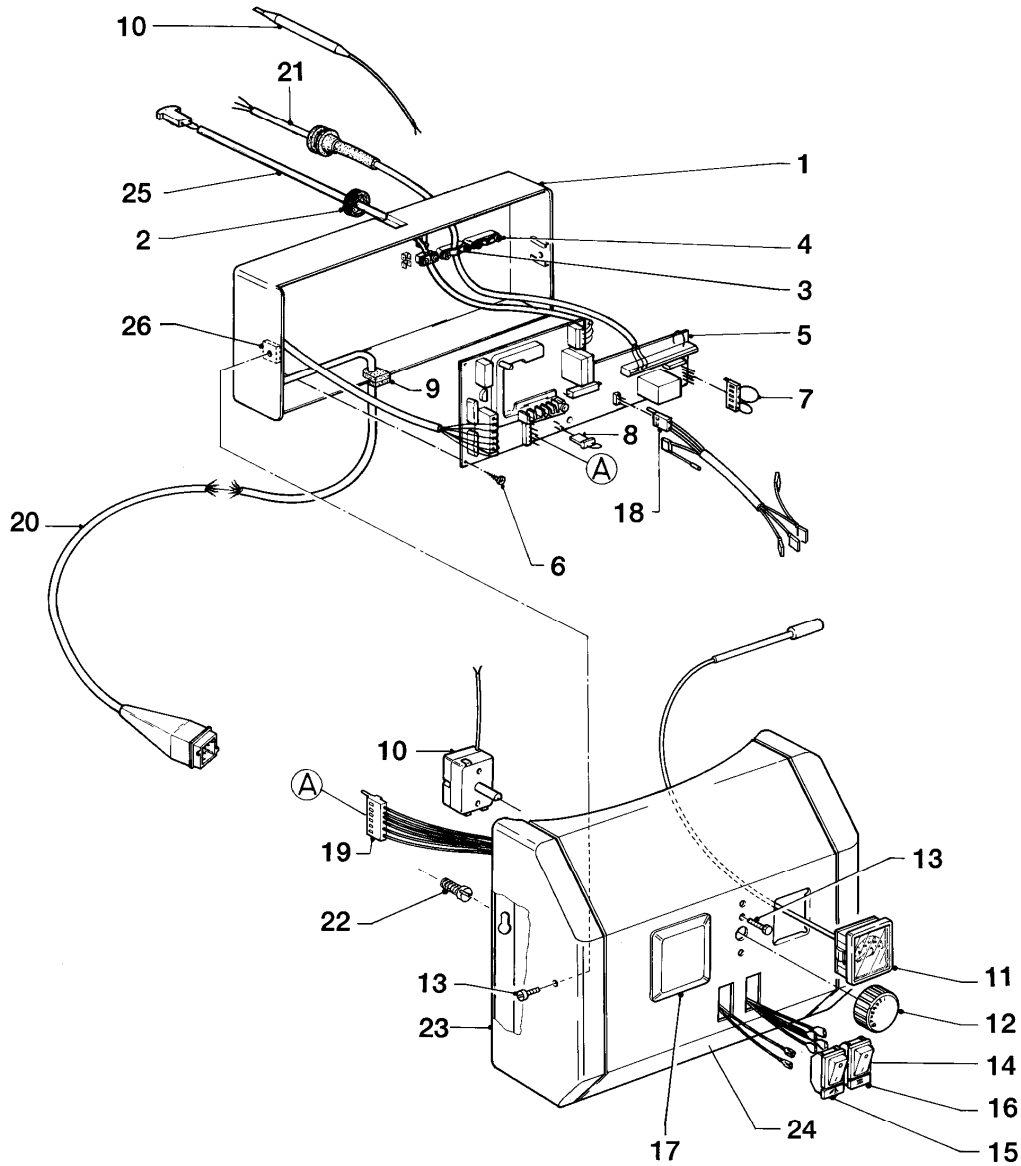

Warmwasserspeicher VIH monovalent (bodenstehend) inkl. uniSTOR
VIH 500/7 R1
12 - Schaltkasten

06 - 12 - 009

-> zum Ersatzteilkauf bei www.loebbeshop.de <-

Warmwasserspeicher VIH monovalent (bodenstehend) inkl. uniSTOR

VIH 500/7 R1

12 - Schaltkasten

Pos.	Teilenummer	Beschreibung	Hinweis, Bemerkung
01	121098	Schaltkasten-Gehäuse	
02	120065	Kabeldurchführung	
03	188642	Schelle	
04	492226	Blechschraube	
05	130327	Leiterplatte	
06	235748	Blechschraube ISO 7049	
07	252780	Brückenstecker	
08	250790	Brückenstecker	
09	201849	Kabeldurchführung	
10	101804	Temperaturregler	
11	101554	Thermometer	
12	114254	Drehknopf für Temperaturregler	
13	060018	Schraube	
14	251777	Schalter	
15	-	-	nicht mehr lieferbar
16	-	-	nicht mehr lieferbar
17	201623	Deckel	
17	253216	Schaltuhr	nicht dargestellt
18	256005	Kabelbaum	
19	250762	Kabelbaum	
20	089403	Verbindungsleitung	
21	084521	Verbindungsleitung	
22	060009	Schraube	
23	-	-	nicht einzeln lieferbar
24	-	-	nicht einzeln lieferbar
25	089419	Verbindungsleitung	
26	114611	Vierkantmutter	

-> zum Ersatzteilkauf bei www.loebbeshop.de <-