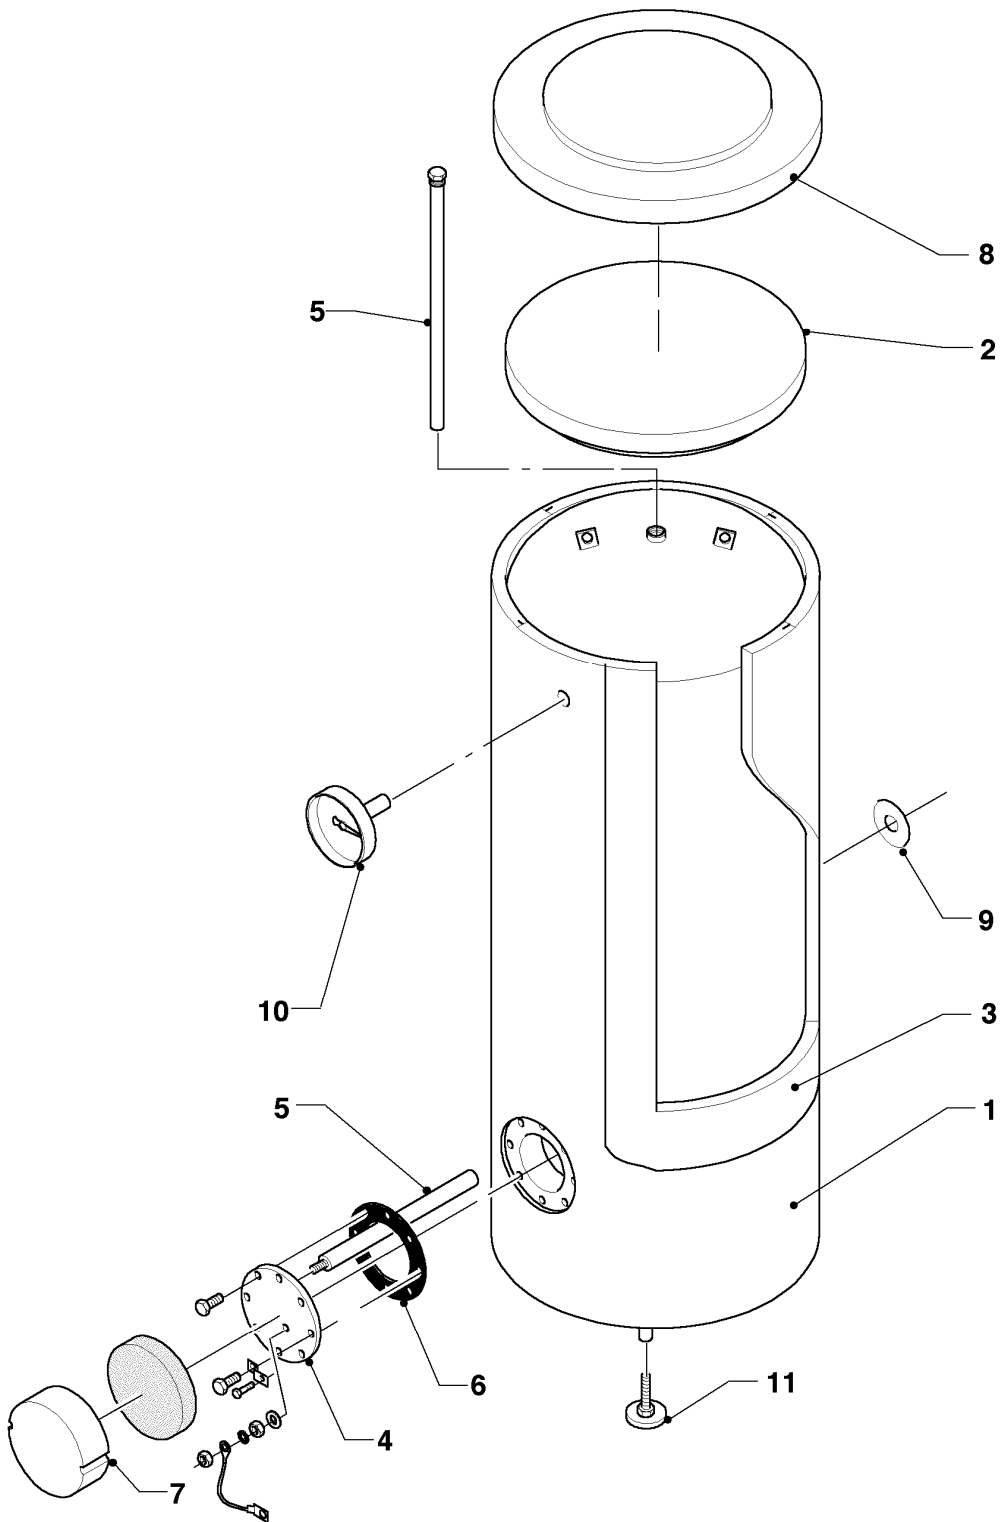

Warmwasserspeicher VIH monovalent (bodenstehend) inkl. uniSTOR
VIH 500/7 R1
06 - Wärmetauscher

05 - 06 - 019.02

-> zum Ersatzteilkauf bei www.loebbeshop.de <-

Warmwasserspeicher VIH monovalent (bodenstehend) inkl. uniSTOR

VIH 500/7 R1

06 - Wärmetauscher

Pos.	Teilenummer	Beschreibung	Hinweis, Bemerkung
01	067322	Mantel (Folienmantel)	VIH 500/7 R1, als Ersatz wird ein weißer Folienmantel geliefert!
02	079112	Isolierung (oben)	VIH 500/7 R1
03	076637	Isolierung	VIH 500/7 R1
04	088133	Flansch (unten)	
05	295833	Schutzanode oben+vorne, Set a 2 St.	VIH 500/7 R1
05	302042	Universal Fremdstrom Anode für Speicher	Zubehörartikel, nicht als Ersatzteil bestellbar (nicht dargestellt)
06	981246	Dichtung (Flansch)	
07	147394	Deckel (Flanschabdeckung)	als Ersatz wird eine graue Flanschabdeckung geliefert!
08	078939	Deckel (oben)	VIH 500/7 R1, als Ersatz wird ein grauer Deckel geliefert!
09	147046	Rosettensatz	
10	101572	Thermometer	
11	071944	Stellfuß	

-> zum Ersatzteilkauf bei www.loebbeshop.de <-