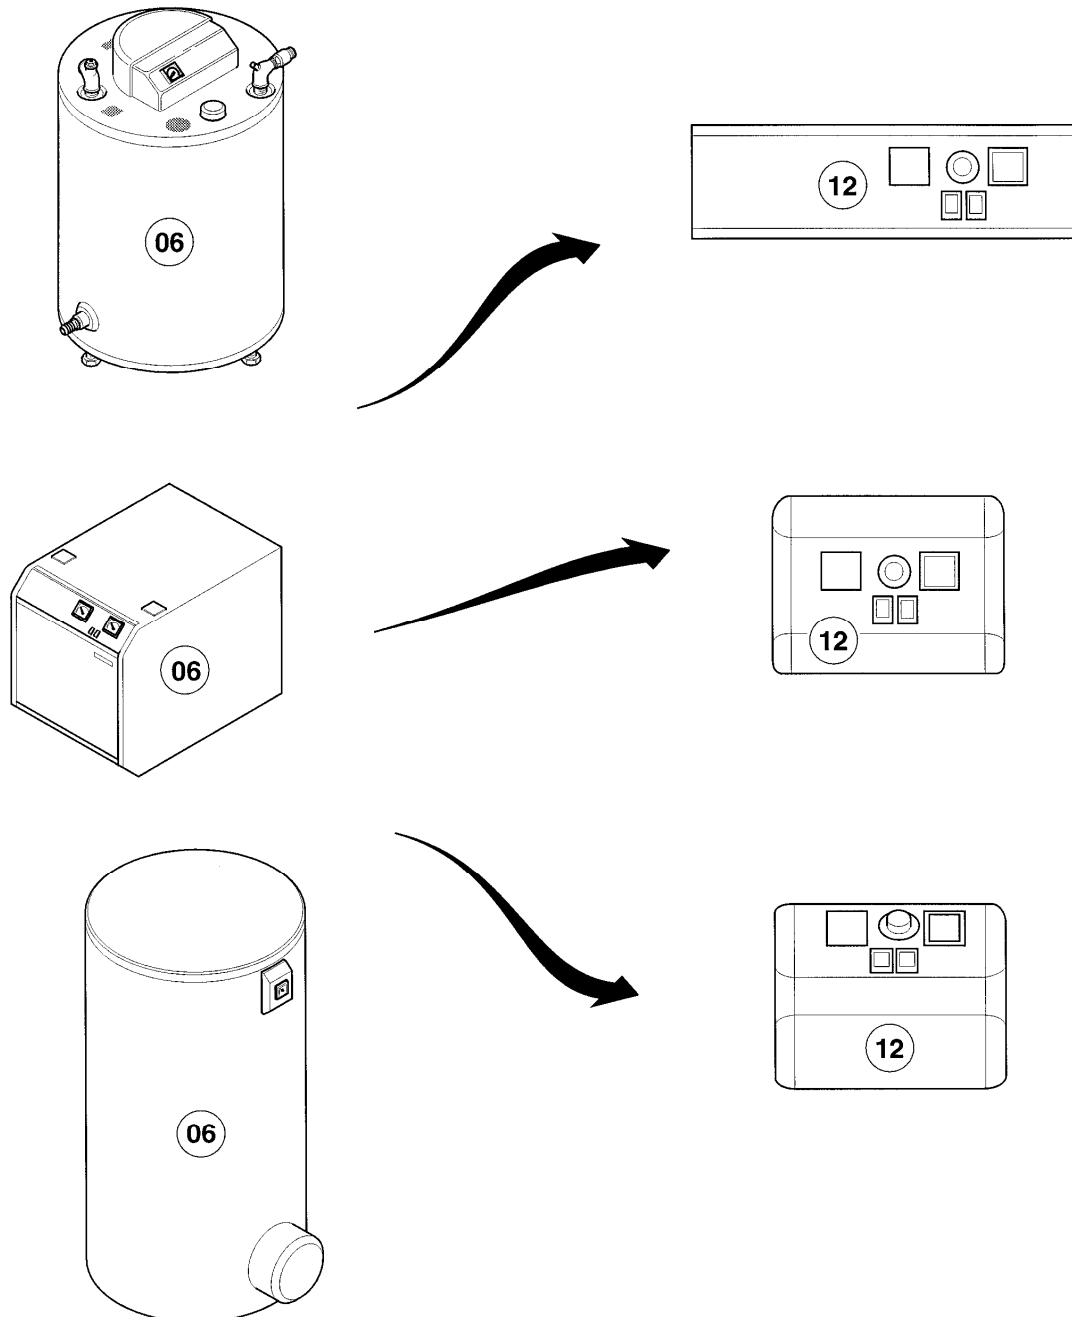

**Warmwasserspeicher VIH monovalent (bodenstehend) inkl. uniSTOR**  
VIH 500/7 R1  
Baugruppenübersicht

06 - 00 - 001

-> zum Ersatzteilkauf bei [www.loebbeshop.de](http://www.loebbeshop.de) <-

---

**Warmwasserspeicher VIH monovalent (bodenstehend) inkl. uniSTOR**  
VIH 500/7 R1  
Baugruppenübersicht

## Warmwasserspeicher VIH monovalent (bodenstehend) inkl. uniSTOR

VIH 500/7 R1

06 - Wärmetauscher

Pos.	Teilenummer	Beschreibung	Hinweis, Bemerkung
01	067322	Mantel (Folienmantel)	VIH 500/7 R1, als Ersatz wird ein weißer Folienmantel geliefert!
02	079112	Isolierung (oben)	VIH 500/7 R1
03	076637	Isolierung	VIH 500/7 R1
04	088133	Flansch (unten)	
05	295833	Schutzanode oben+vorne, Set a 2 St.	VIH 500/7 R1
05	302042	Universal Fremdstrom Anode für Speicher	Zubehörartikel, nicht als Ersatzteil bestellbar (nicht dargestellt)
06	981246	Dichtung (Flansch)	
07	147394	Deckel (Flanschabdeckung)	als Ersatz wird eine graue Flanschabdeckung geliefert!
08	078939	Deckel (oben)	VIH 500/7 R1, als Ersatz wird ein grauer Deckel geliefert!
09	147046	Rosettensatz	
10	101572	Thermometer	
11	071944	Stellfuß	